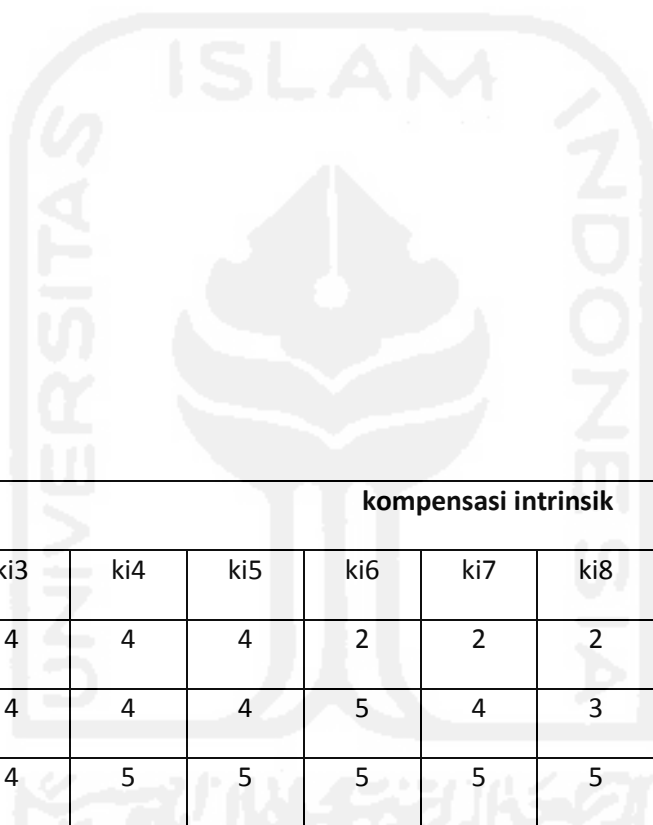

129	5	4	5	2	2	2	5	5
130	5	3	4	3	3	4	5	3
131	4	3	4	2	2	3	3	3
132	5	1	5	2	2	4	2	2
133	4	2	4	2	2	3	3	2
134	4	4	5	4	4	4	4	4

kompensasi intrinsik										
ki1	ki2	ki3	ki4	ki5	ki6	ki7	ki8	ki9	ki10	ki11
4	4	4	4	4	2	2	2	4	5	4
5	4	4	4	4	5	4	3	4	4	4
5	5	4	5	5	5	5	5	5	5	5
4	4	4	4	3	4	4	3	4	5	4
4	4	4	4	4	4	2	2	2	4	4
5	4	4	4	4	4	4	2	4	4	4
5	5	2	4	5	4	2	1	3	4	4
3	3	4	4	3	4	4	2	4	4	3
5	4	4	3	4	4	3	4	4	4	3
4	4	4	4	2	2	2	2	4	4	3