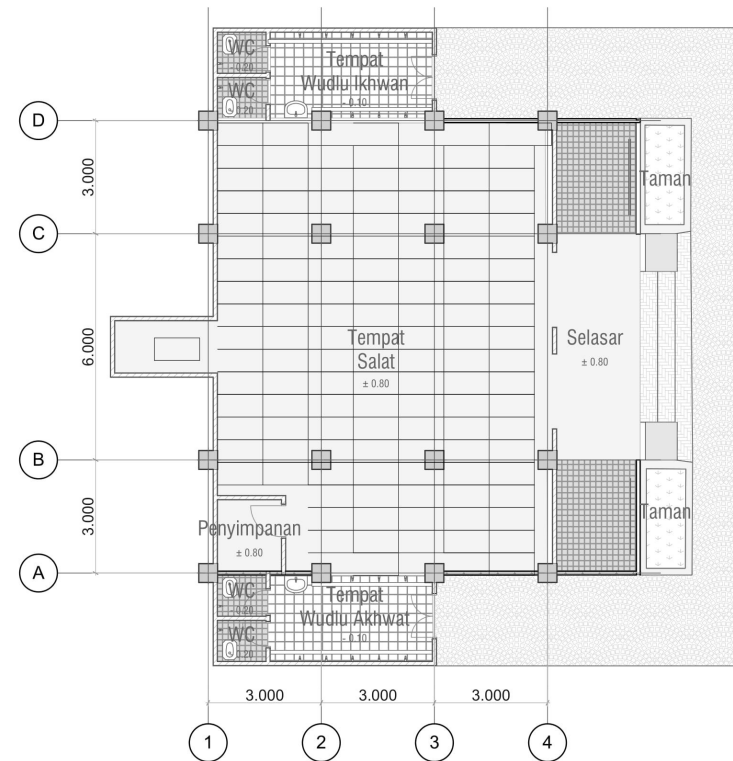

JURUSAN ARSITEKTUR
FAKULTAS TEKNIK SIPIL
DAN PERENCANAAN
UNIVERSITAS ISLAM
INDONESIA

PROYEK AKHIR
SARJANA

IDENTITAS
MAHASISWA

Sholli Cholik Rifa,i
14512168

DOSEN
PEMBIMBING

Yulia Pratiwi, S.T., M.Eng

NAMA GAMBAR

Denah Showroom dan Masjid

SKALA

Skala 1: 100

KETERANGAN

NO OF PAGE

PAGE