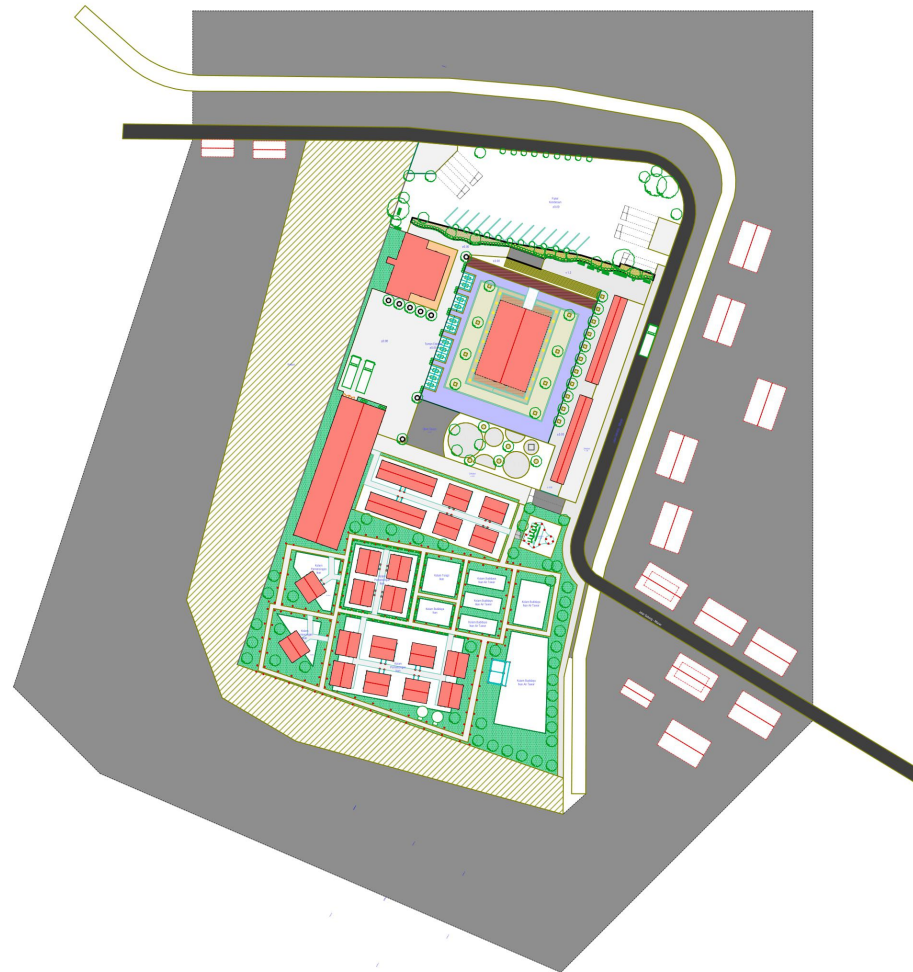

JURUSAN ARSITEKTUR
FAKULTAS TEKNIK SIPIL
DAN PERENCANAAN
UNIVERSITAS ISLAM
INDONESIA

PROYEK AKHIR
SARJANA

IDENTITAS
MAHASISWA

Sholli Cholik Rifa,i
14512168

DOSEN
PEMBIMBING

Yulia Pratiwi, S.T., M.Eng

NAMA GAMBAR

Situasi

SKALA

Skala 1: 1000

KETERANGAN

NO OF PAGE

PAGE