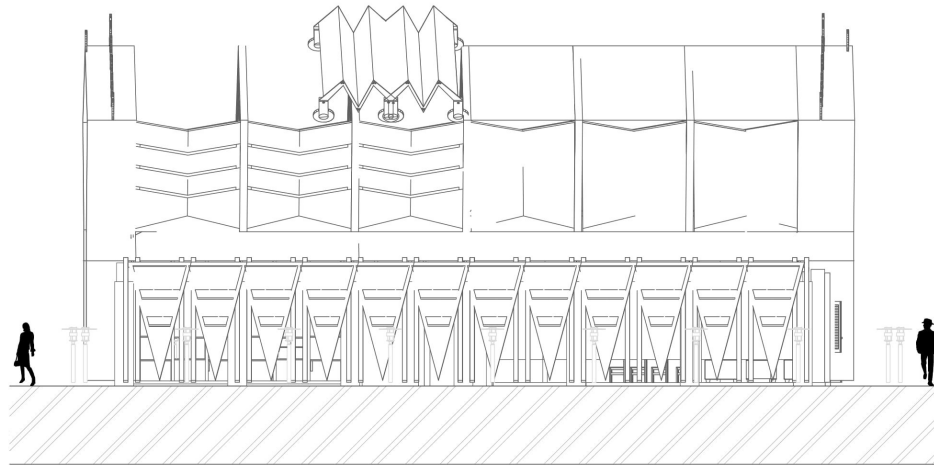

JURUSAN ARSITEKTUR
FAKULTAS TEKNIK SIPIL
DAN PERENCANAAN
UNIVERSITAS ISLAM
INDONESIA

PROYEK AKHIR
SARJANA

IDENTITAS
MAHASISWA

Sholli Cholik Rifa,i
14512168

DOSEN
PEMBIMBING

Yulia Pratiwi, S.T., M.Eng

NAMA GAMBAR

Tampak Parsial Showroom 2

SKALA

Skala 1 : 100

KETERANGAN

Tampak Barat
Skala 1 : 100