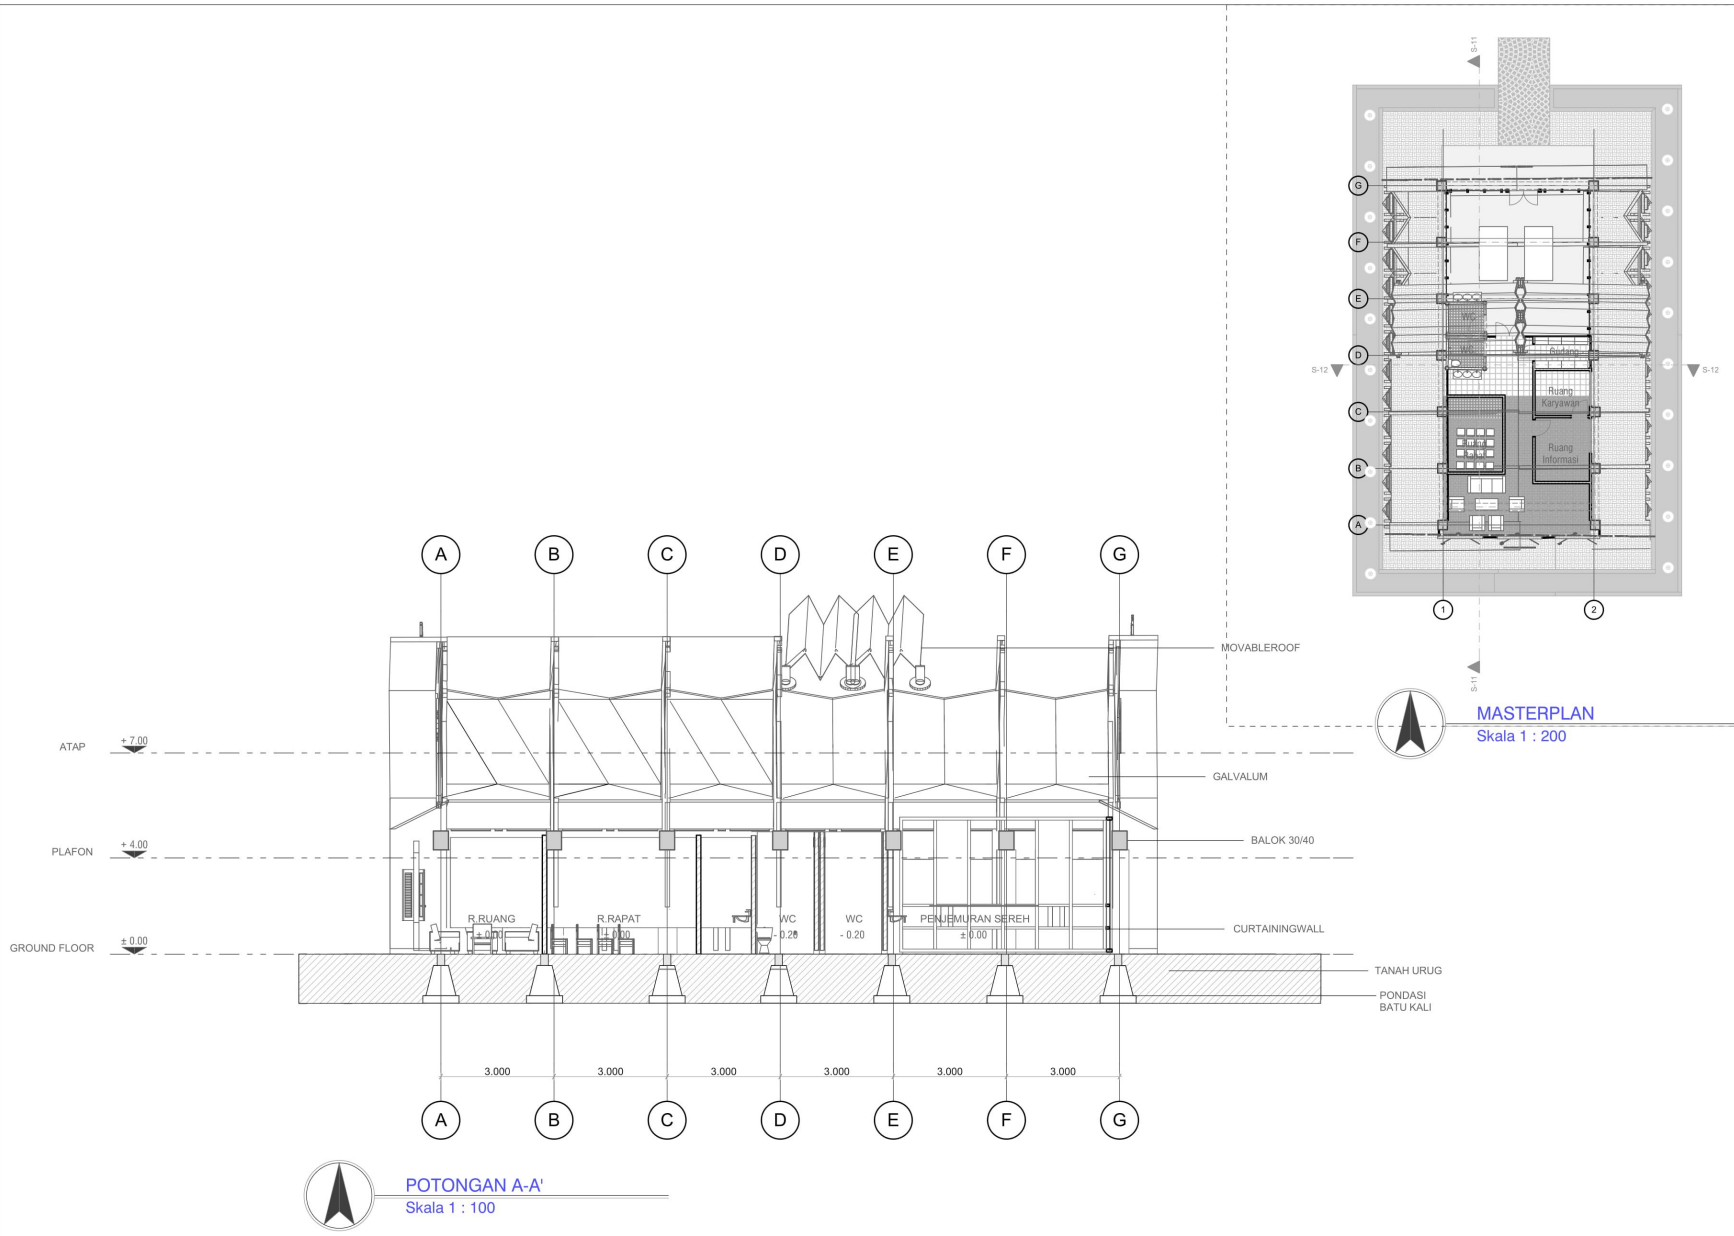

Potongan Showroom

SKALA

Skala 1: 100

KETERANGAN

NO OF PAGE

PAGE

JURUSAN ARSITEKTUR
FAKULTAS TEKNIK SIPIL
DAN PERENCANAAN
UNIVERSITAS ISLAM
INDONESIA

PROYEK AKHIR
SARJANA