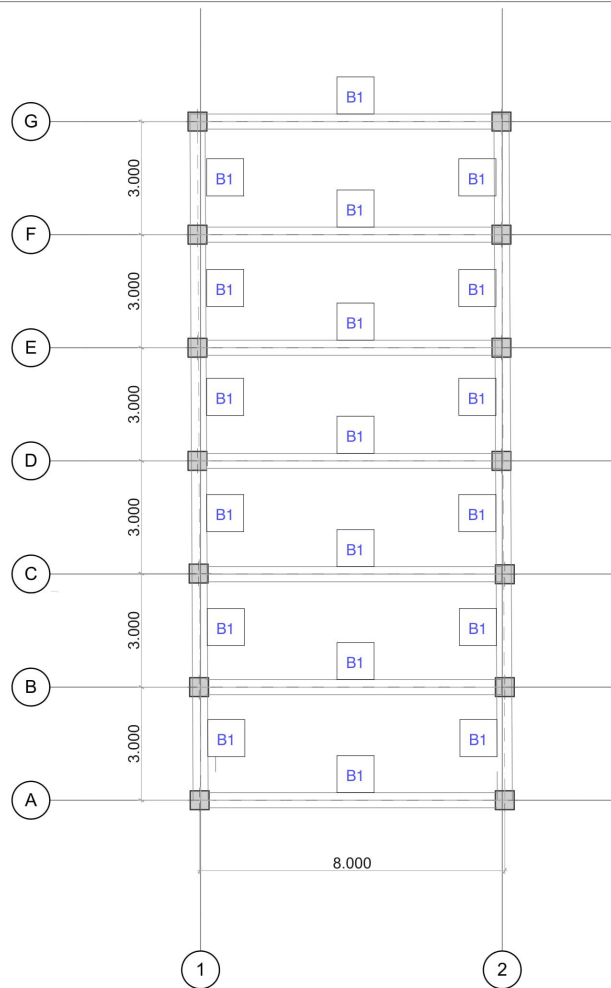

JURUSAN ARSITEKTUR
FAKULTAS TEKNIK SIPIL
DAN PERENCANAAN
UNIVERSITAS ISLAM
INDONESIA

PROYEK AKHIR
SARJANA

IDENTITAS
MAHASISWA

Sholli Cholik Rifa,i
14512168

DOSEN
PEMBIMBING

Yulia Pratiwi, S.T., M.Eng

NAMA GAMBAR

Struktur Pondasi Showroom

SKALA

Skala 1 : 100

KETERANGAN

NO OF PAGE

PAGE

SRUKTUR KOLOM BALOK SHOWROOM
Skala 1 : 100