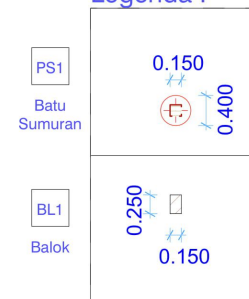

NO OF PAGE

PAGE

SRUKTUR KOLOM BALOK BUNGALOW RESORT
Skala 1 : 100

AKSONOMETRI

SRUKTUR PONDASI BUNGALOW RESORT
Skala 1 : 100

Legenda :

JURUSAN ARSITEKTUR
FAKULTAS TEKNIK SIPIL
DAN PERENCANAAN
UNIVERSITAS ISLAM
INDONESIA