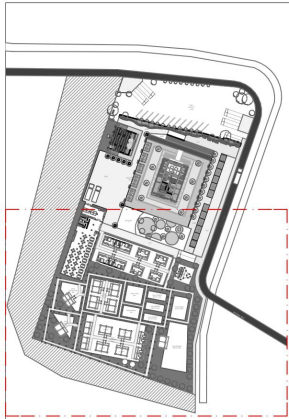

JURUSAN ARSITEKTUR
FAKULTAS TEKNIK SIPIL
DAN PERENCANAAN
UNIVERSITAS ISLAM
INDONESIA

PROYEK AKHIR
SARJANA

IDENTITAS
MAHASISWA

Sholli Cholik Rifa,i
14512168

DOSEN
PEMBIMBING

Yulia Pratiwi, S.T., M.Eng

NAMA GAMBAR

Siteplane 2

SKALA

Skala 1: 100

KETERANGAN

NO OF PAGE

PAGE

Masterplane
Skala 1 : 2000