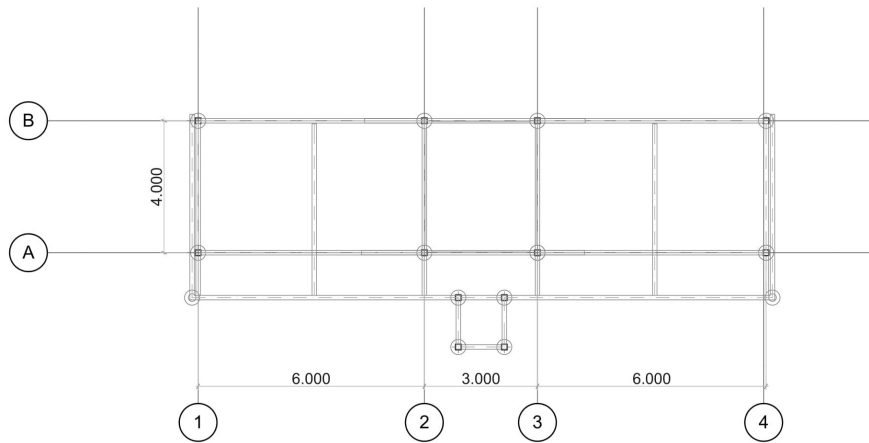

JURUSAN ARSITEKTUR
FAKULTAS TEKNIK SIPIL
DAN PERENCANAAN
UNIVERSITAS ISLAM
INDONESIA

PROYEK AKHIR
SARJANA

IDENTITAS
MAHASISWA

Sholli Cholik Rifa,i
14512168

DOSEN
PEMBIMBING

Yulia Pratiwi, S.T., M.Eng

NAMA GAMBAR

Struktur Pondasi Bungalow

SKALA

Skala 1: 100

KETERANGAN

NO OF PAGE

PAGE