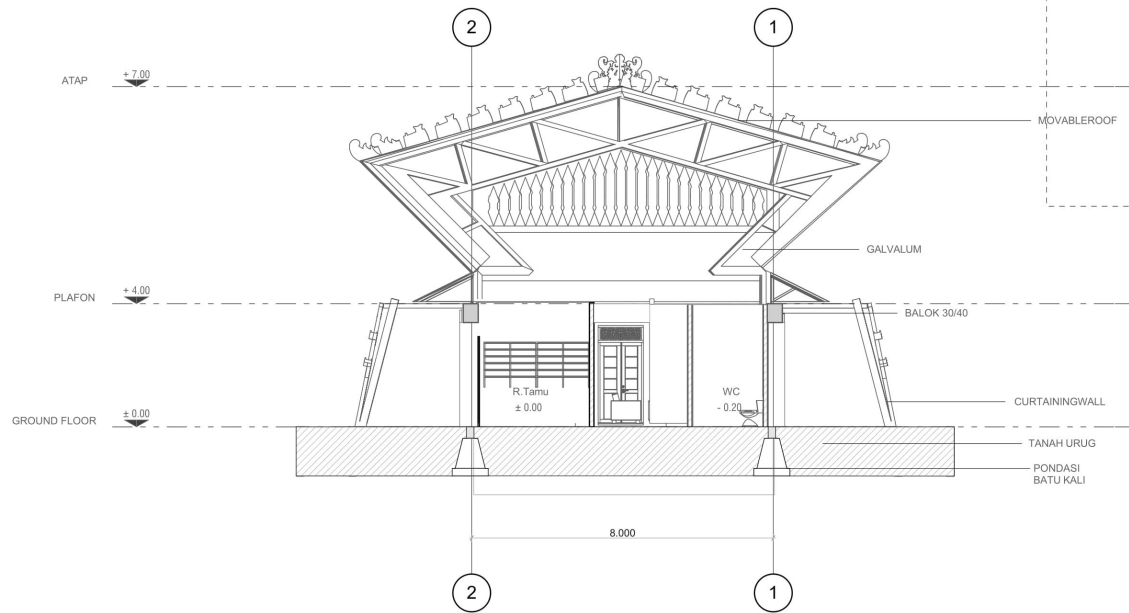

JURUSAN ARSITEKTUR
FAKULTAS TEKNIK SIPIL
DAN PERENCANAAN
UNIVERSITAS ISLAM
INDONESIA

PROYEK AKHIR
SARJANA

IDENTITAS
MAHASISWA

Sholli Cholik Rifa'i
14512168

DOSEN
PEMBIMBING

Yulia Pratiwi, S.T., M.Eng

NAMA GAMBAR

Potongan Showroom

SKALA

Skala 1: 100

KETERANGAN

NO OF PAGE

PAGE

POTONGAN B-B'
Skala 1 : 100