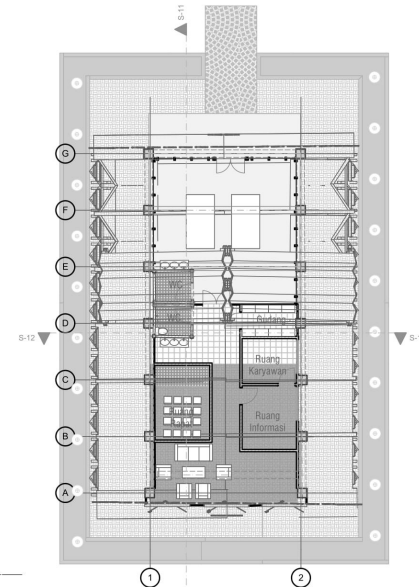

JURUSAN ARSITEKTUR
FAKULTAS TEKNIK SIPIL
DAN PERENCANAAN
UNIVERSITAS ISLAM
INDONESIA

PROYEK AKHIR
SARJANA

IDENTITAS
MAHASISWA

Sholli Cholik Rifa'i
14512168

DOSEN
PEMBIMBING

Yulia Pratiwi, S.T., M.Eng

NAMA GAMBAR

Potongan Showroom

SKALA

Skala 1: 100

KETERANGAN

NO OF PAGE

PAGE