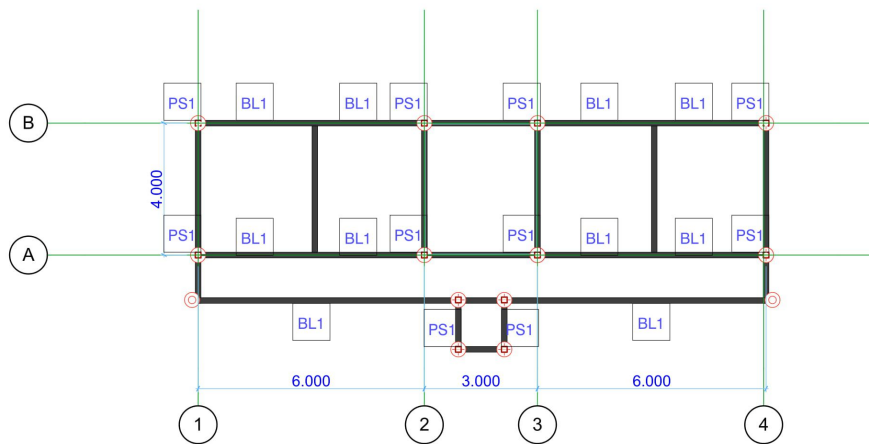

SRUKTUR KOLOM BALOK BUNGALOW RESORT
Skala 1 : 100

AKSONOMETRI

SRUKTUR PONDASI BUNGALOW RESORT
Skala 1 : 100