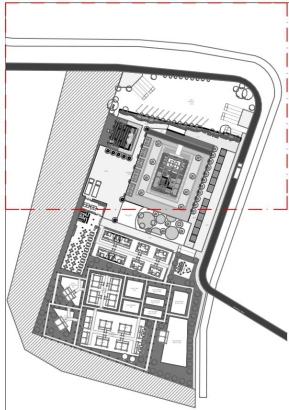

JURUSAN ARSITEKTUR
FAKULTAS TEKNIK SIPIL
DAN PERENCANAAN
UNIVERSITAS ISLAM
INDONESIA

PROYEK AKHIR
SARJANA

IDENTITAS
MAHASISWA

Sholli Cholik Rifa,i
14512168

DOSEN
PEMBIMBING

Yulia Pratiwi, S.T., M.Eng

NAMA GAMBAR

Siteplane 1

SKALA

Skala 1: 100

KETERANGAN

NO OF PAGE

PAGE

Masterplane
Skala 1 : 2000

Legenda :

: Pohon Bambu

: Pohon Palembang

: Rumput

: Florboards

: Paving Semen

: Paving Conblock

: Tanah

: Aspal

: Sclupture