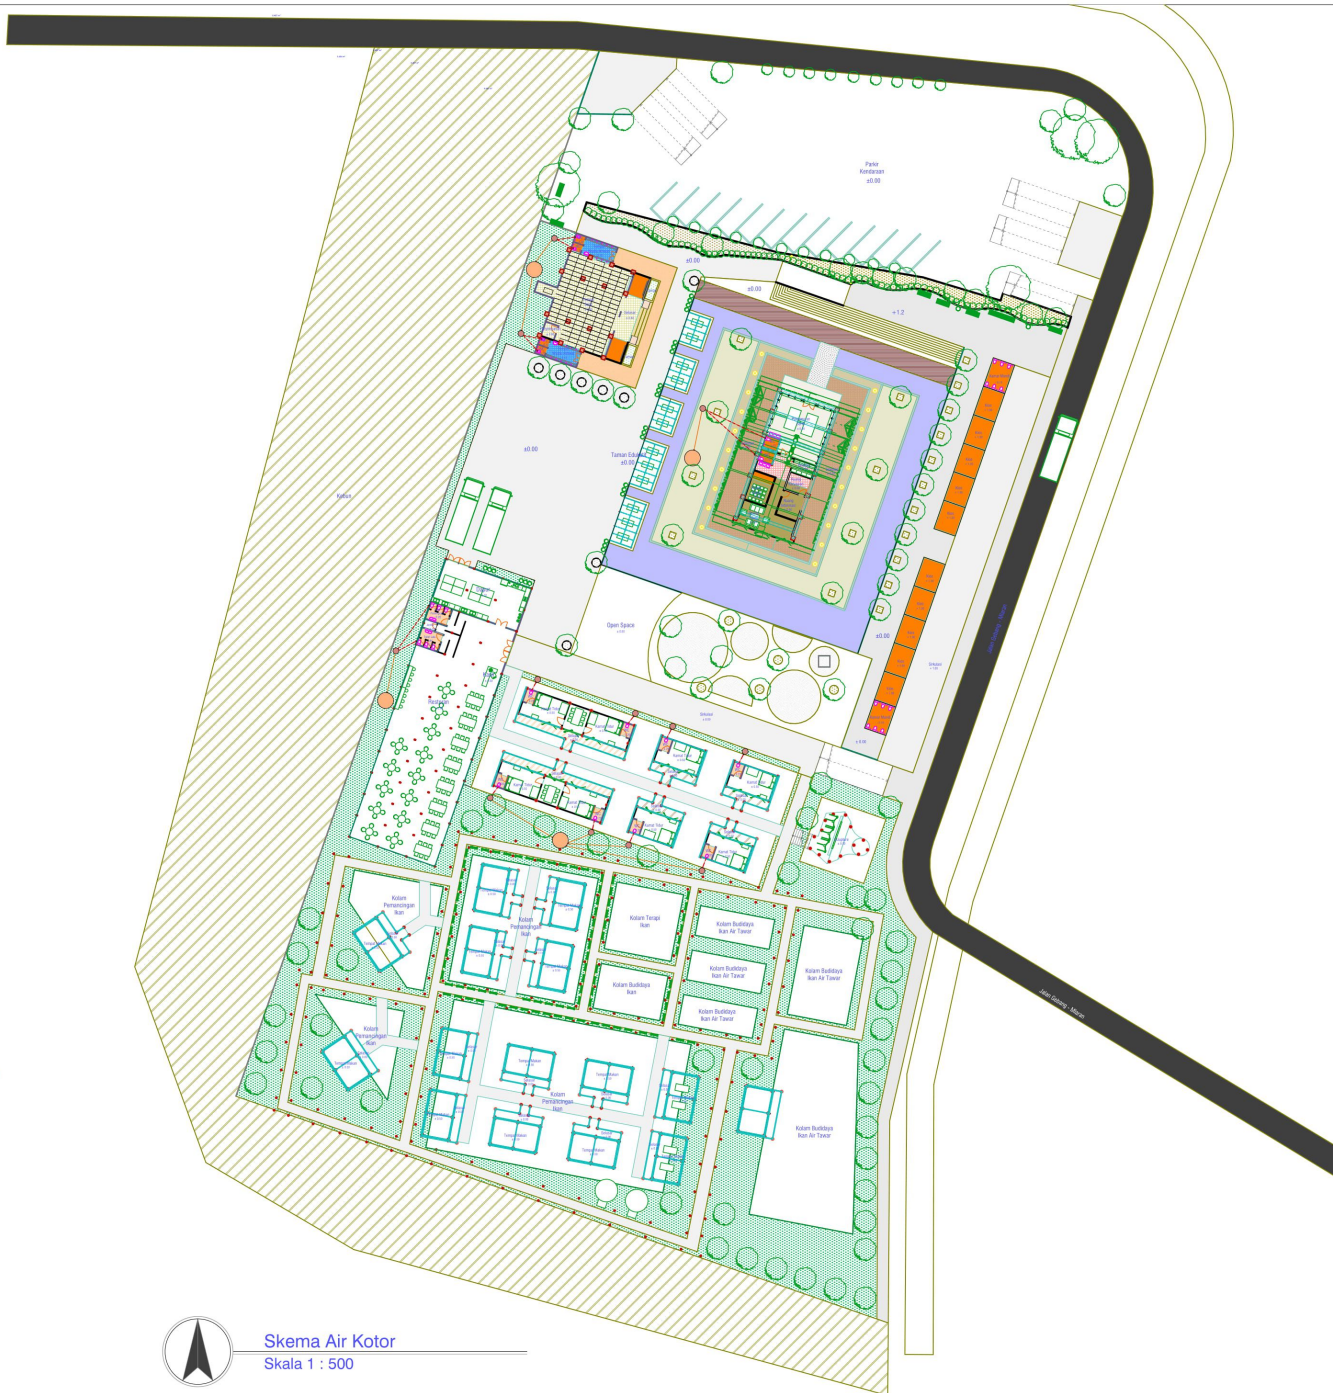

JURUSAN ARSITEKTUR
FAKULTAS TEKNIK SIPIL
DAN PERENCANAAN
UNIVERSITAS ISLAM
INDONESIA

PROYEK AKHIR
SARJANA

IDENTITAS
MAHASISWA

Sholli Cholik Rifa,i
14512168

DOSEN
PEMBIMBING

Yulia Pratiwi, S.T., M.Eng

NAMA GAMBAR

Skema Air Kotor

SKALA

Skala 1 : 500

KETERANGAN

Legenda :

- : Sumur Resapan
- : Septic Tank
- : Pipa Air Kotor
- : Pipa Air Resapan

Skema Air Kotor
Skala 1 : 500

NO OF PAGE

PAGE