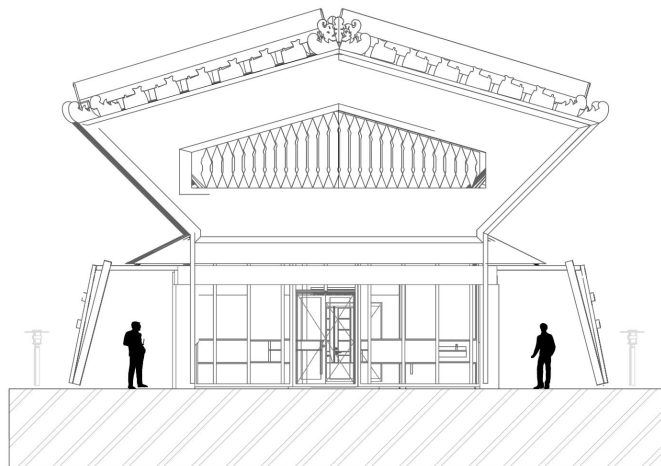

JURUSAN ARSITEKTUR
FAKULTAS TEKNIK SIPIL
DAN PERENCANAAN
UNIVERSITAS ISLAM
INDONESIA

PROYEK AKHIR
SARJANA

IDENTITAS
MAHASISWA

Sholli Cholik Rifa,i
14512168

DOSEN
PEMBIMBING

Yulia Pratiwi, S.T., M.Eng

NAMA GAMBAR

Tampak Parsial Showroom 1

SKALA

Skala 1: 100

KETERANGAN