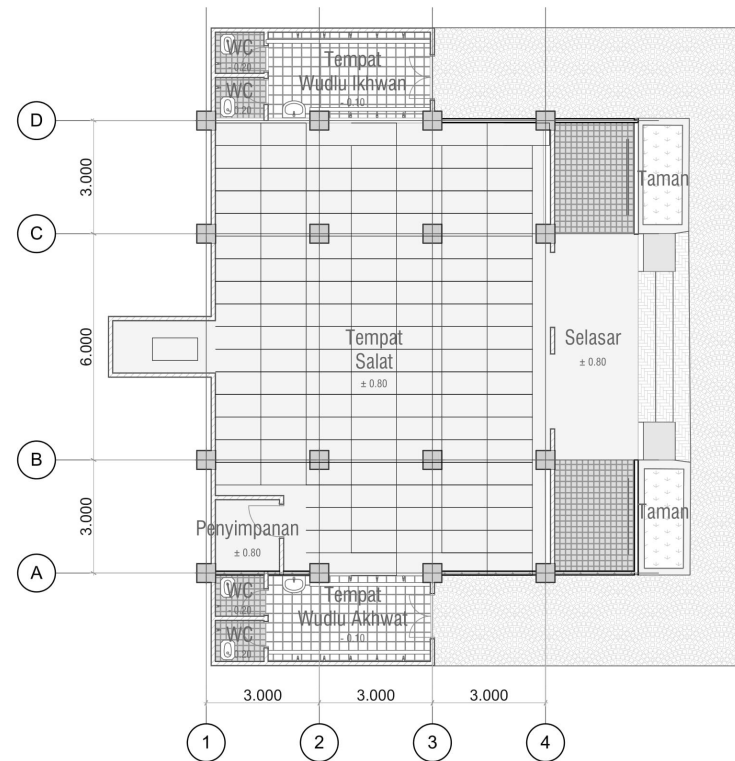

Denah Showroom dan Masjid

SKALA

Skala 1: 100

KETERANGAN

NO OF PAGE

PAGE

SHOWROOM MINUMAN SEREH
Skala 1 : 100

DENAH MUSHOLLA
Skala 1 : 100