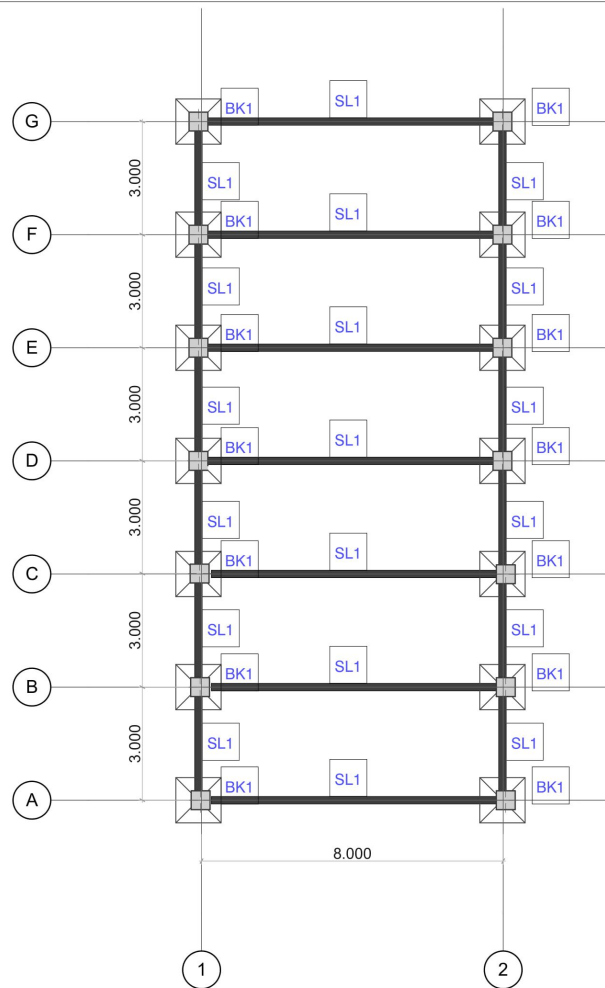

Skala 1 : 100

KETERANGAN

NO OF PAGE

PAGE

SRUKTUR KOLOM BALOK SHOWROOM
Skala 1 : 100

SRUKTUR PONDASI SHOWROOM
Skala 1 : 100

Legenda :

BK1
Batu Kali