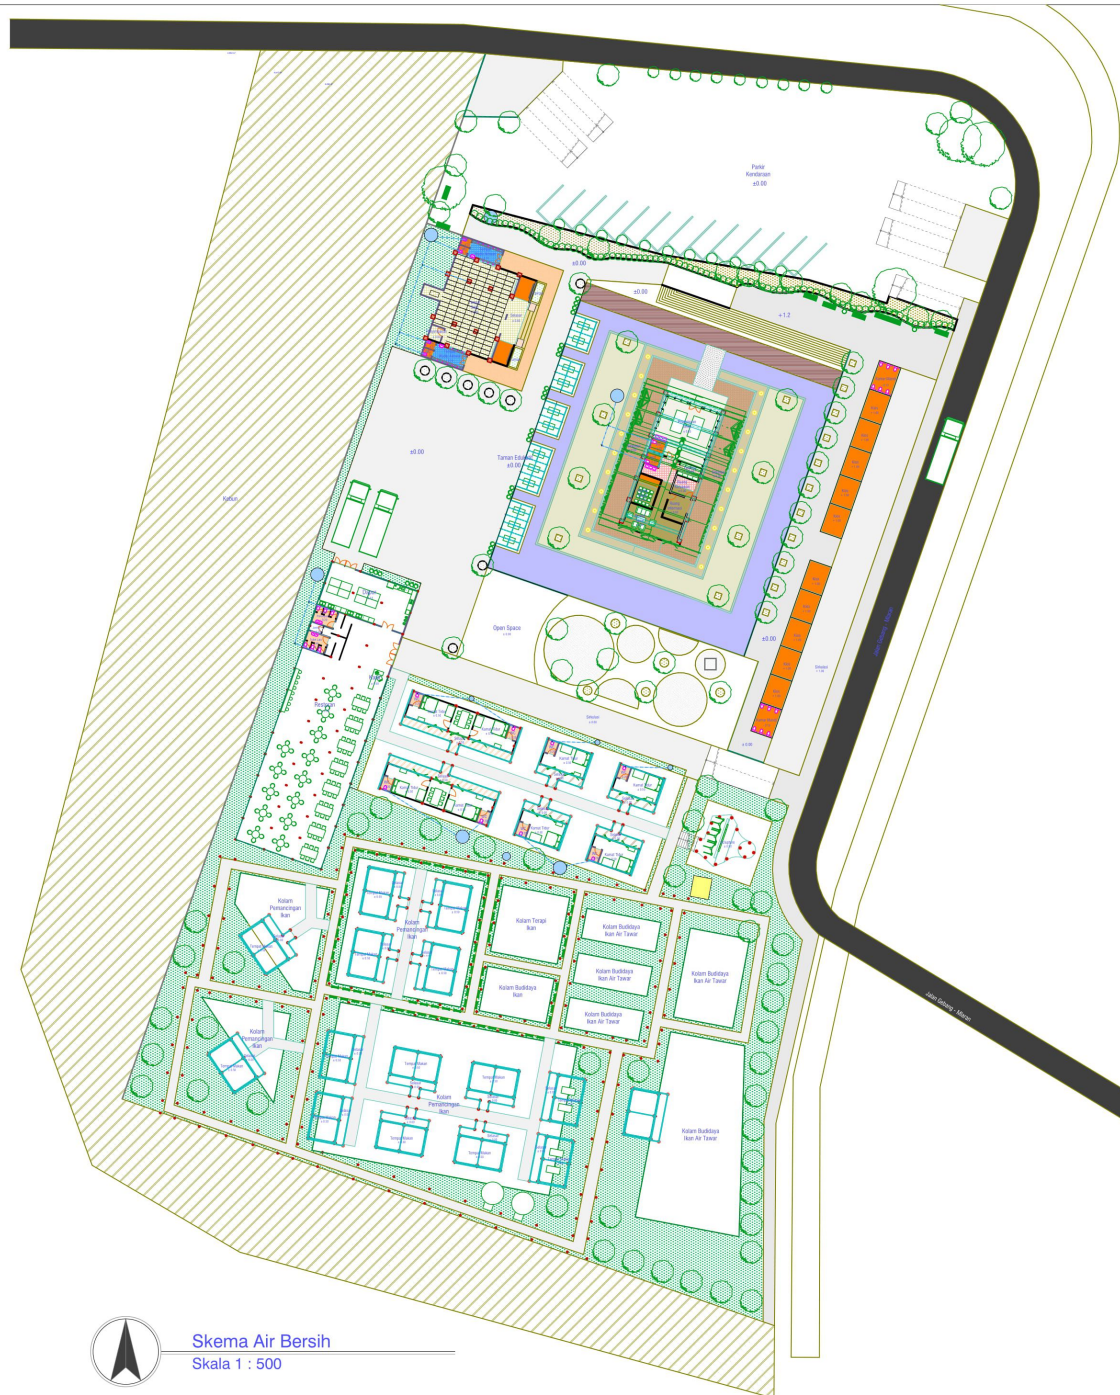

JURUSAN ARSITEKTUR
FAKULTAS TEKNIK SIPIL
DAN PERENCANAAN
UNIVERSITAS ISLAM
INDONESIA

PROYEK AKHIR
SARJANA

IDENTITAS
MAHASISWA

Sholli Cholik Rifa,i
14512168

DOSEN
PEMBIMBING

Yulia Pratiwi, S.T., M.Eng

NAMA GAMBAR

Skema Air Bersih

SKALA

Skala 1 : 500

KETERANGAN

NO OF PAGE

PAGE

Legenda :

: PDAM

: Sumur Air Bersih

: Pipa Sumber Air Bersih

Skema Air Bersih
Skala 1 : 500