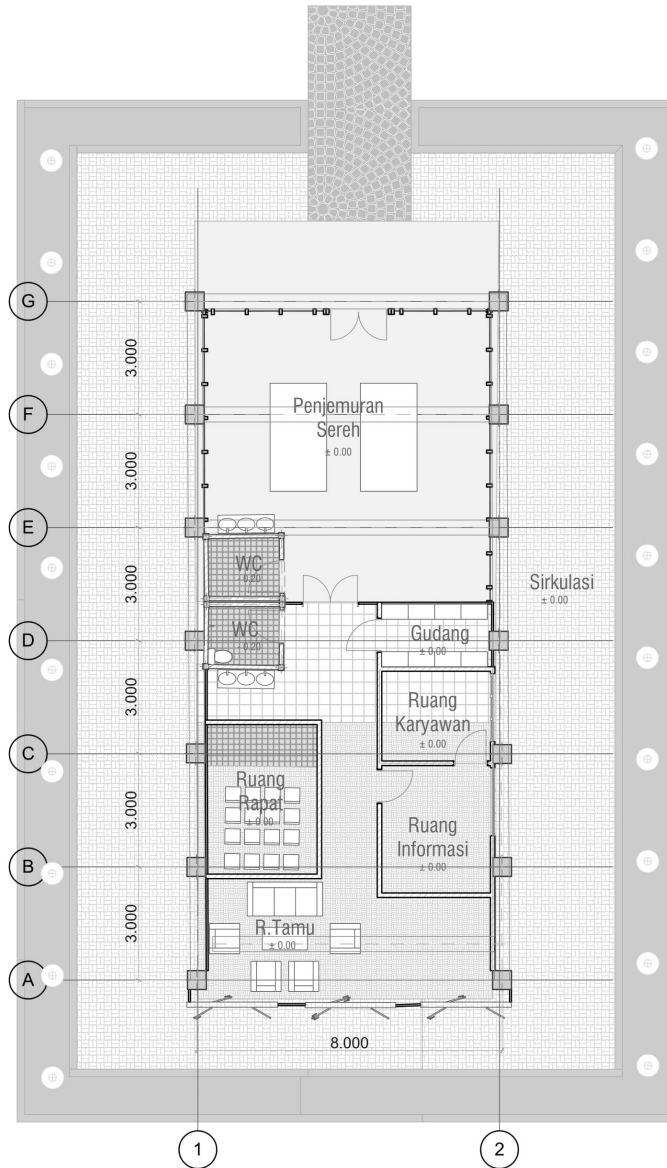

DENAH BUNGALOW RESTORAN
Skala 1 : 100

JURUSAN ARSITEKTUR
FAKULTAS TEKNIK SIPIL
DAN PERENCANAAN
UNIVERSITAS ISLAM
INDONESIA

PROYEK AKHIR
SARJANA

IDENTITAS
MAHASISWA

Sholli Cholik Rifa,i
14512168

DOSEN
PEMBIMBING

Yulia Pratiwi, S.T., M.Eng

NAMA GAMBAR

Denah Showroom dan Masjid

SKALA

Skala 1: 100

KETERANGAN

NO OF PAGE

PAGE

SHOWROOM MINUMAN SEREH
Skala 1 : 100

DENAH MUSHOLLA
Skala 1 : 100

RESTORAN IKAN AIR TAWAR
Skala 1 : 150

**JURUSAN ARSITEKTUR
FAKULTAS TEKNIK SIPIL
DAN PERENCANAAN
UNIVERSITAS ISLAM
INDONESIA**

**PROYEK AKHIR
SARJANA**