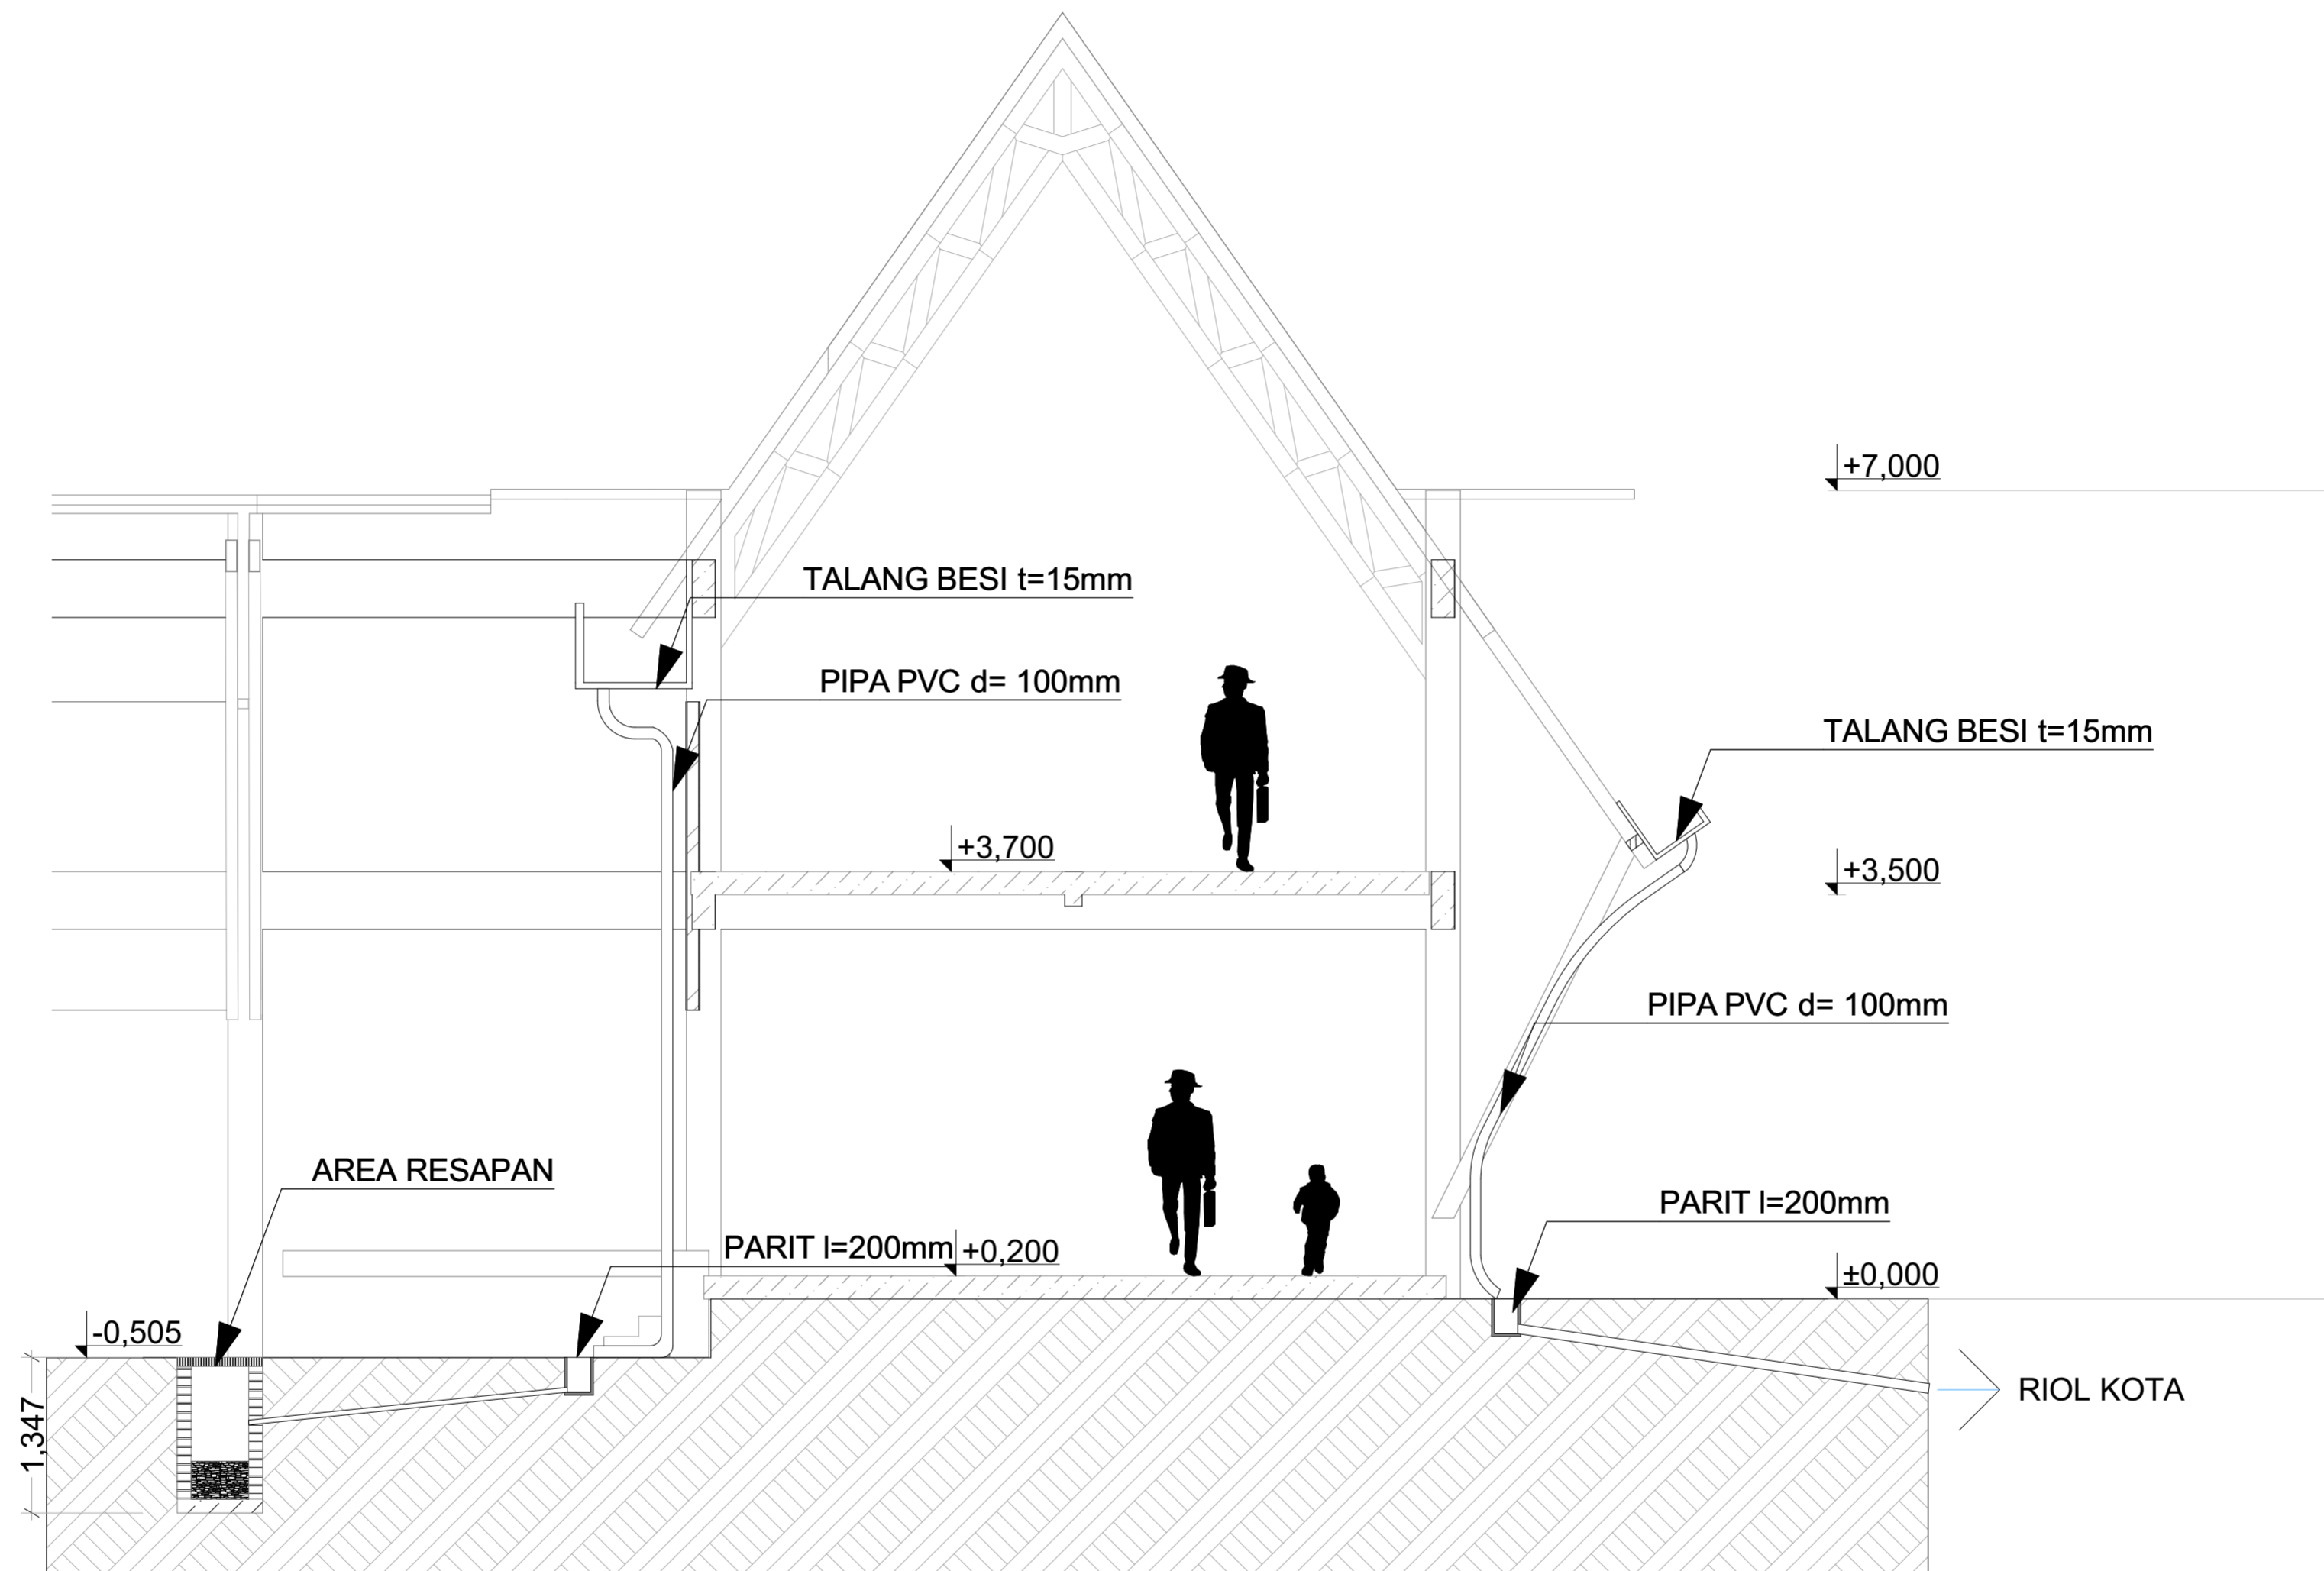

BACHELOR FINAL PROJECT	PROJECT	PROJECT ORIENTATION	DRAWING NAME	LECTURER 1	DESIGNED BY	NOTE	DESCRIPTION	DRAWING ID	
	REVITALISASI PASAR GOWOK SEBAGAI PASAR RAKYAT DAN RUANG PUBLIK KREATIF BAGI KALANGAN PEMUDA KAWASAN CATURTUNGGAL, DEPOK SLEMAN	UTARA 	POTONGAN SKEMA DRAINASE DAN TALANG	Dyah Hendrawati, S.T., M.Sc	JODY RAHARJO (14512071)			DRAWING ID	
			SUB. DRAWING NAME	LECTURER 2				DRAWING NUMBER	
			SCALE	I:50				DATE	PAGE NUMBER
			PROJECT LOCATION	Jl. Nologaten No.326, RW.02, Tempel, Caturtunggal, Kec. Depok, Kabupaten Sleman Yogyakarta 55281				TOTAL PAGE	
							28