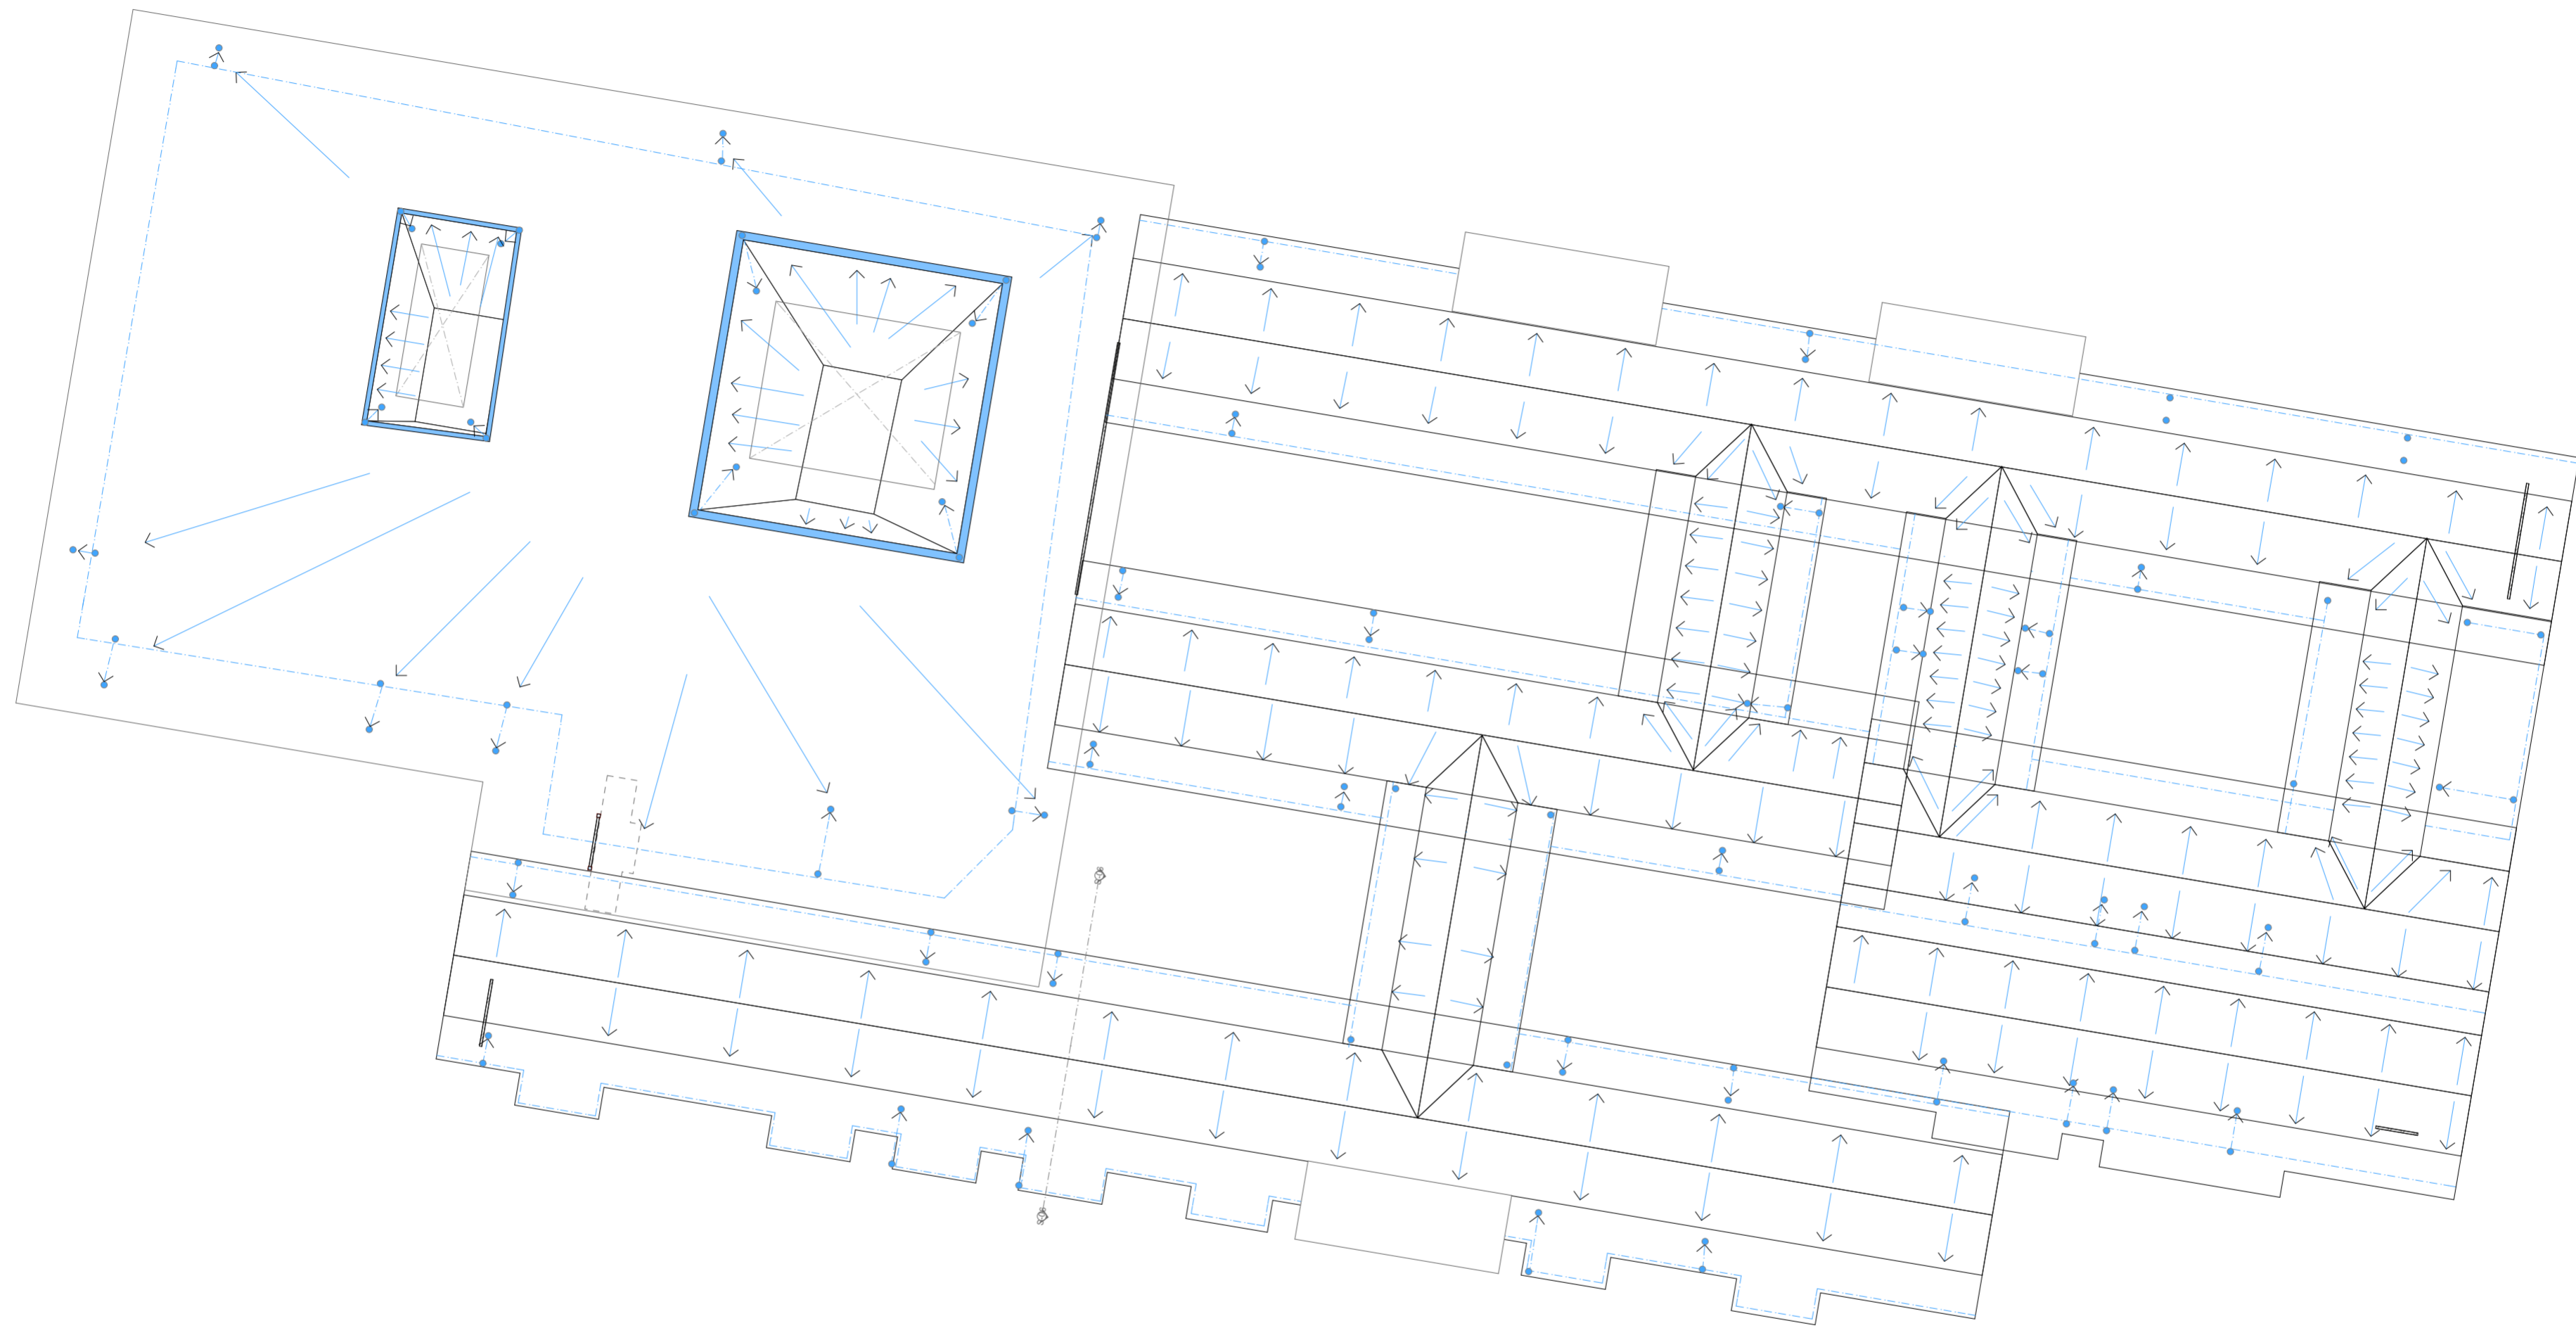

BACHELOR FINAL PROJECT	PROJECT	PROJECT ORIENTATION	DRAWING NAME		LECTURER 1	DESIGNED BY	NOTE	DESCRIPTION	DRAWING ID		
	REVITALISASI PASAR GOWOK SEBAGAI PASAR RAKYAT DAN RUANG PUBLIK KREATIF BAGI KALANGAN PEMUDA KAWASAN CATURTUNGGAL, DEPOK SLEMAN		SKEMA DRAINASE ATAP		Dyah Hendrawati, S.T., M.Sc				JODY RAHARJO (14512071)	TALANG BESI t=15 mm	A.04.2
	PROJECT LOCATION	Jl. Nologaten No.326, RW.02, Tempel, Caturtunggal, Kec. Depok, Kabupaten Sleman Yogyakarta 55281	UTARA 	SUB. DRAWING NAME		LECTURER 2	PIPA PVC d=12 cm	DRAWING NUMBER			
	SCALE	1:250	DATE			Ir. Rini Darmawanti, M.T.	ALIRAN AIR HUJAN	PAGE NUMBER			
								TOTAL PAGE	28