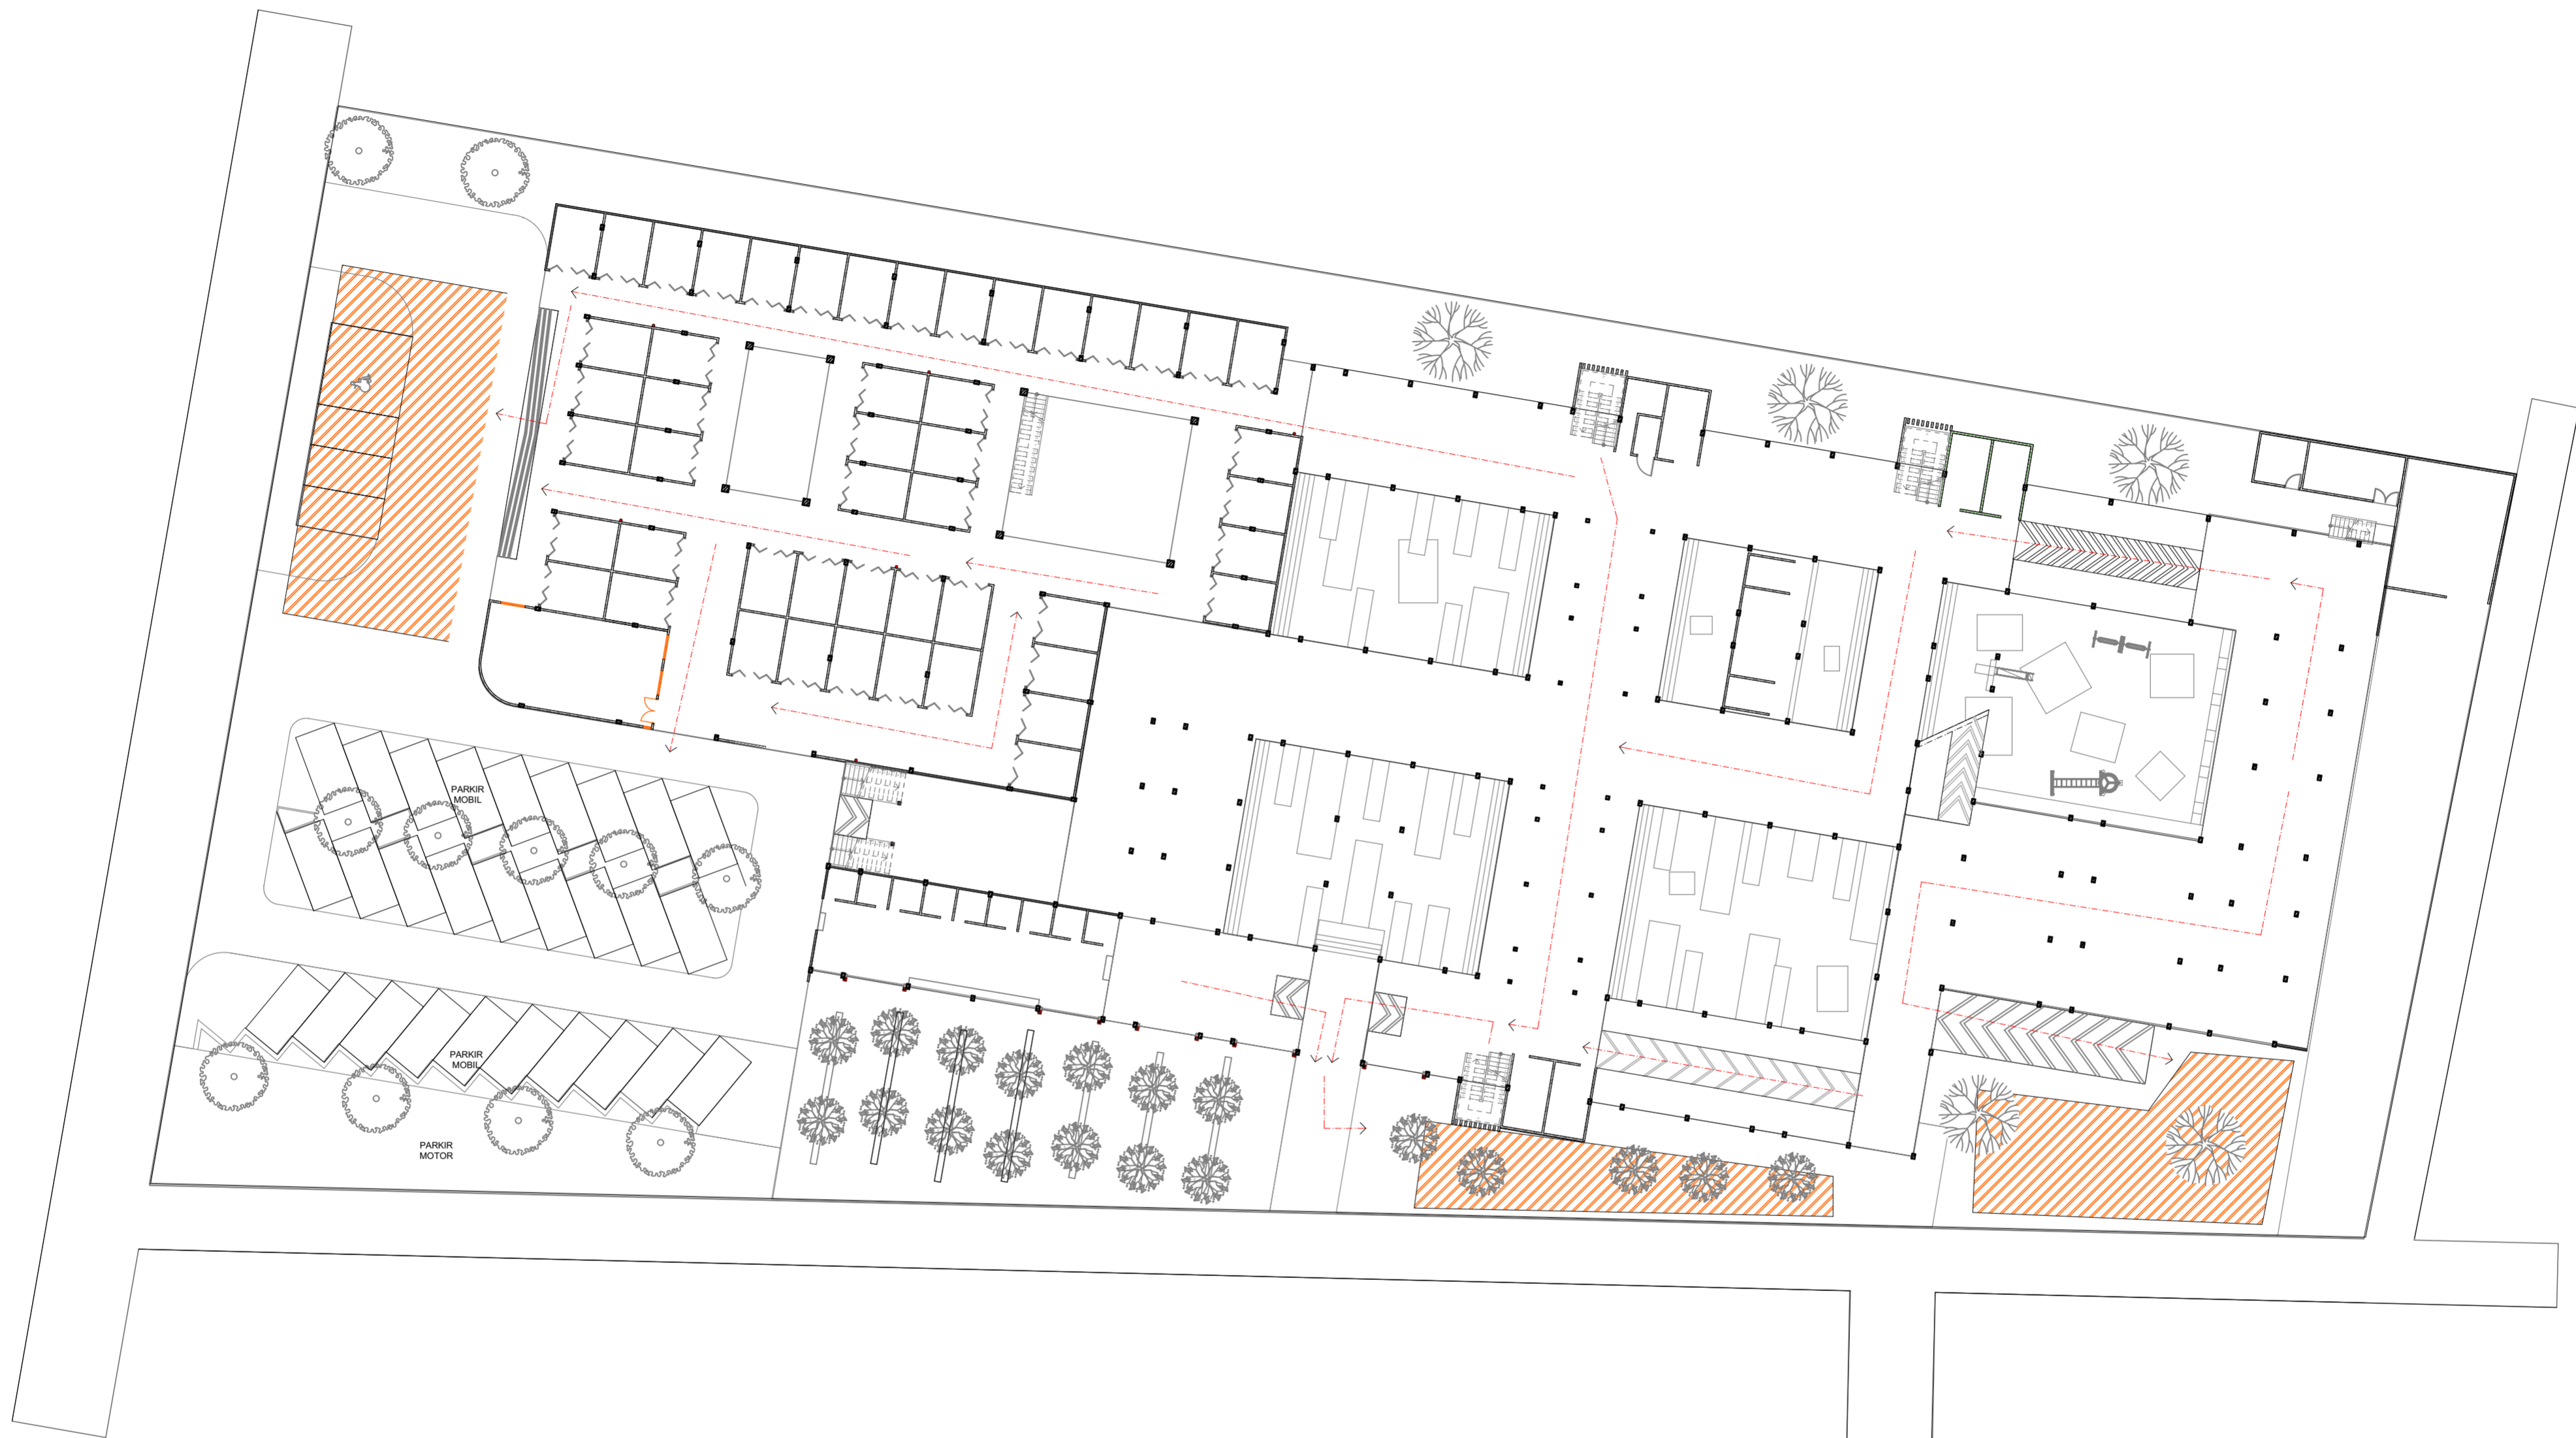

BACHELOR FINAL PROJECT	PROJECT	PROJECT ORIENTATION	DRAWING NAME	LECTURER 1	DESIGNED BY	NOTE	DESCRIPTION	DRAWING ID	
	REVITALISASI PASAR GOWOK SEBAGAI PASAR RAKYAT DAN RUANG PUBLIK KREATIF BAGI KALANGAN PEMUDA KAWASAN CATURTUNGGA, DEPOK SLEMAN	UTARA 	SKEMA KESELAMATAN BANGUNAN GROUND FLOOR	Dyah Hendrawati, S.T., M.Sc	JODY RAHARJO (14512071)		APAR AREA EVAKUASI ARAH SIRKULASI EVAKUASI PENGUNJUNG	A.04.11	
			SUB. DRAWING NAME	LECTURER 2				DRAWING NUMBER	
	PROJECT LOCATION		SCALE	DATE					PAGE NUMBER
	Jl. Nologaten No.326, RW.02, Tempel, Caturtunggal, Kec. Depok, Kabupaten Sleman Yogyakarta 55281	1:300						26	
							TOTAL PAGE		
							28