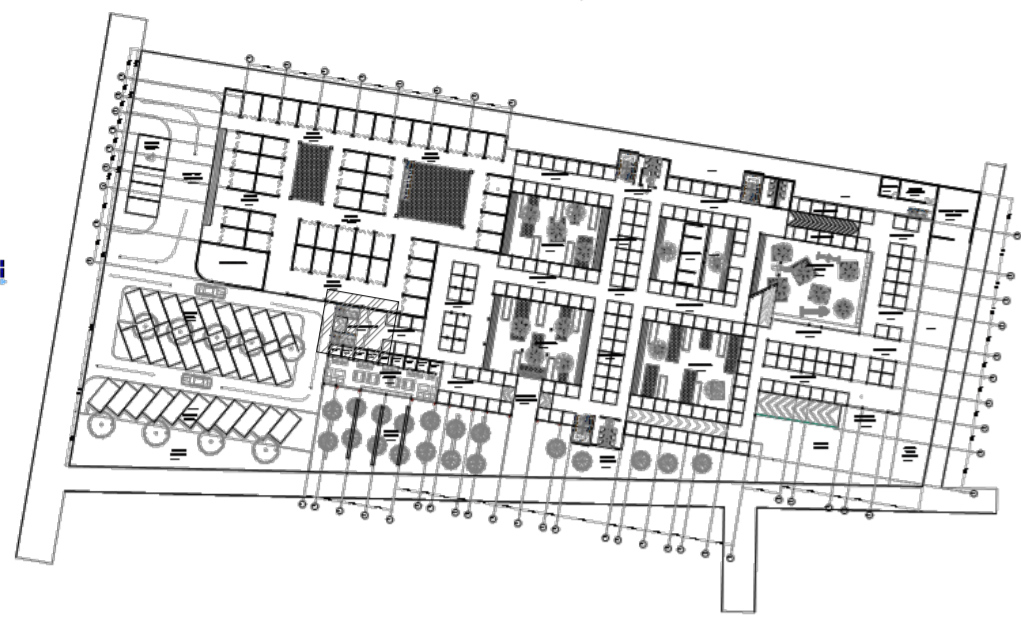

KEYPLAN

DETAIL A-3

SIGNAGE
FINISHING LANTAI VINYL KAYU
SEBAGAI PEMISAH RUANG
TRANSISI DAN SIRKULASI

AKSONOMETRI DETAIL LOS PASAR

DENAH DETAIL LOS PASAR

1:50

PERSPEKTIF INTERIOR LOS PASAR

 BACHELOR FINAL PROJECT	PROJECT	PROJECT ORIENTATION	DRAWING NAME	LECTURER 1	DESIGNED BY	NOTE	DESCRIPTION	DRAWING ID
	REVITALISASI PASAR GOWOK SEBAGAI PASAR RAKYAT DAN RUANG PUBLIK KREATIF BAGI KALANGAN PEMUDA KAWASAN CATUR TUNGGAL, DEPOK SLEMAN	UTARA 	Detail Los pasar	Dyah Hendrawati, S.T., M.Sc	JODY RAHARJO (14512071)			A.02.3
			SUB. DRAWING NAME	LECTURER 2				DRAWING NUMBER
	PROJECT LOCATION	Ir. Rini Darmawanti, M.T.	SCALE	1:50	DATE			PAGE NUMBER
	Jl. Nologaten No.326, RW.02, Tempel, Caturtunggal, Kec. Depok, Kabupaten Sleman Yogyakarta 55281		SCALE	1:50	DATE			TOTAL PAGE
					28			

KEYPLAN

SITEPLAN

DENAH DETAIL TANGGA ENTRANCE

1:50

POTONGAN DETAIL TANGGA ENTRANCE

1:50

 BACHELOR FINAL PROJECT	PROJECT	PROJECT ORIENTATION	DRAWING NAME	LECTURER 1	DESIGNED BY	NOTE	DESCRIPTION	DRAWING ID
	REVITALISASI PASAR GOWOK SEBAGAI PASAR RAKYAT DAN RUANG PUBLIK KREATIF BAGI KALANGAN PEMUDA KAWASAN CATURtunggal, DEPOK SLEMAN		UTARA 	Detail Tangga entrance dengan ruang duduk	Dyah Hendrawati, S.T., M.Sc	JODY RAHARJO (14512071)		A.02.4
	PROJECT LOCATION		SCALE		LECTURER 2			
	Jl. Nologaten No.326, RW.02, Tempel, Caturtunggal, Kec. Depok, Kabupaten Sleman Yogyakarta 55281		1:50	DATE	Ir. Rini Darmawanti, M.T.		PAGE NUMBER	
							TOTAL PAGE	
								28