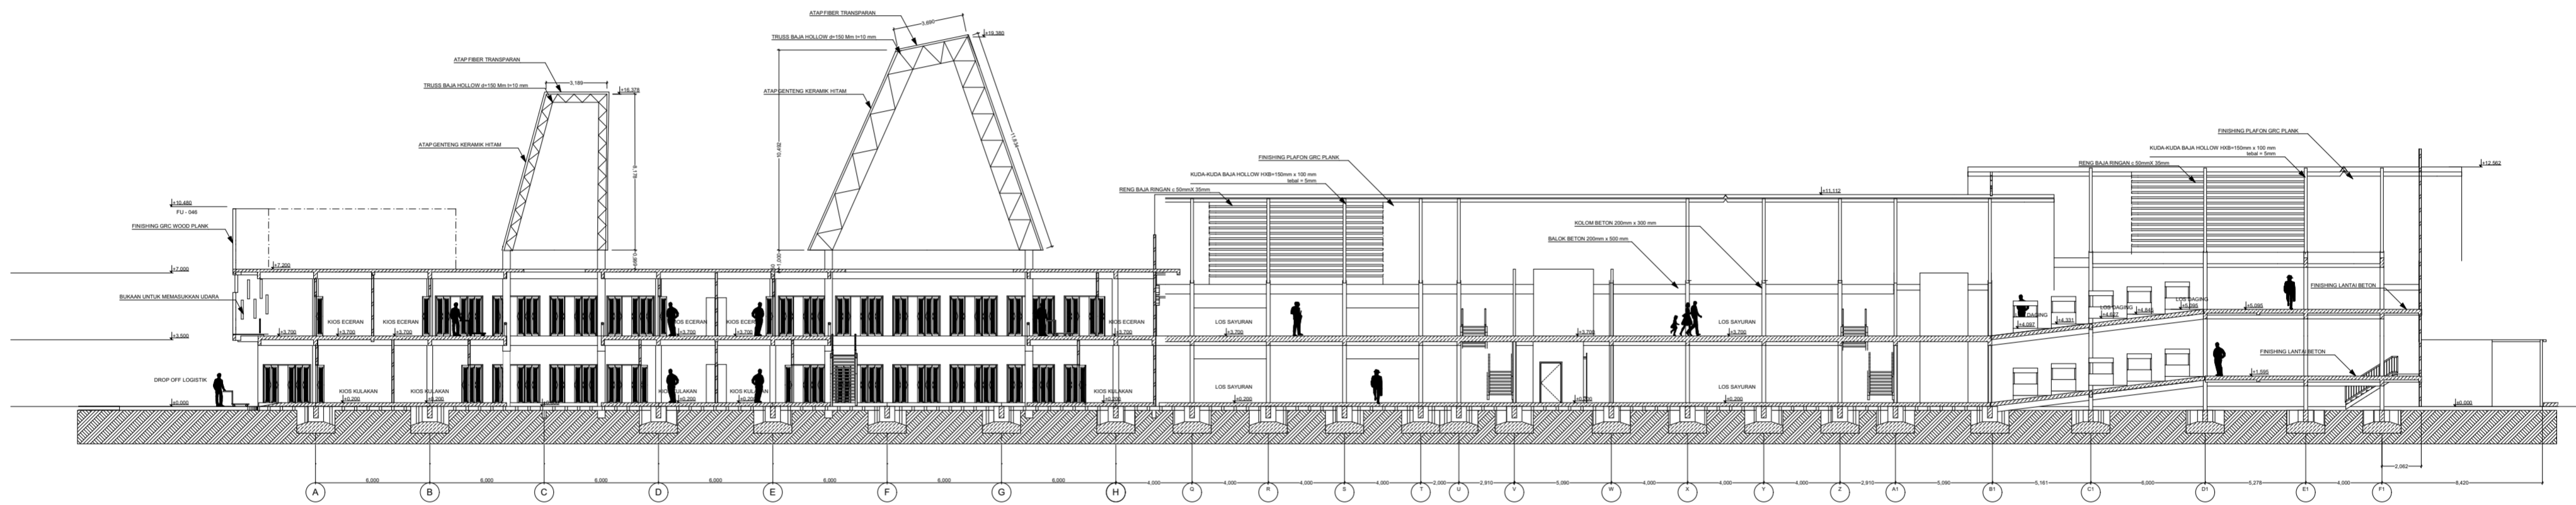

BACHELOR FINAL PROJECT	PROJECT	PROJECT ORIENTATION	DRAWING NAME		LECTURER 1	DESIGNED BY	NOTE	DESCRIPTION	DRAWING ID				
	REVITALISASI PASAR GOWOK SEBAGAI PASAR RAKYAT DAN RUANG PUBLIK KREATIF BAGI KALANGAN PEMUDA KAWASAN CATURTUNGGAL, DEPOK SLEMAN	UTARA 	POTONGAN BANGUNAN		Dyah Hendrawati, S.T., M.Sc				JODY RAHARJO (14512071)			A.01.7	
			SUB. DRAWING NAME		LECTURER 2		PAGE NUMBER						
			SCALE		1:250	DATE						8	
			PROJECT LOCATION		Jl. Nologaten No.326, RW.02, Tempel, Caturtunggal, Kec. Depok, Kabupaten Sleman Yogyakarta 55281								TOTAL PAGE
								28