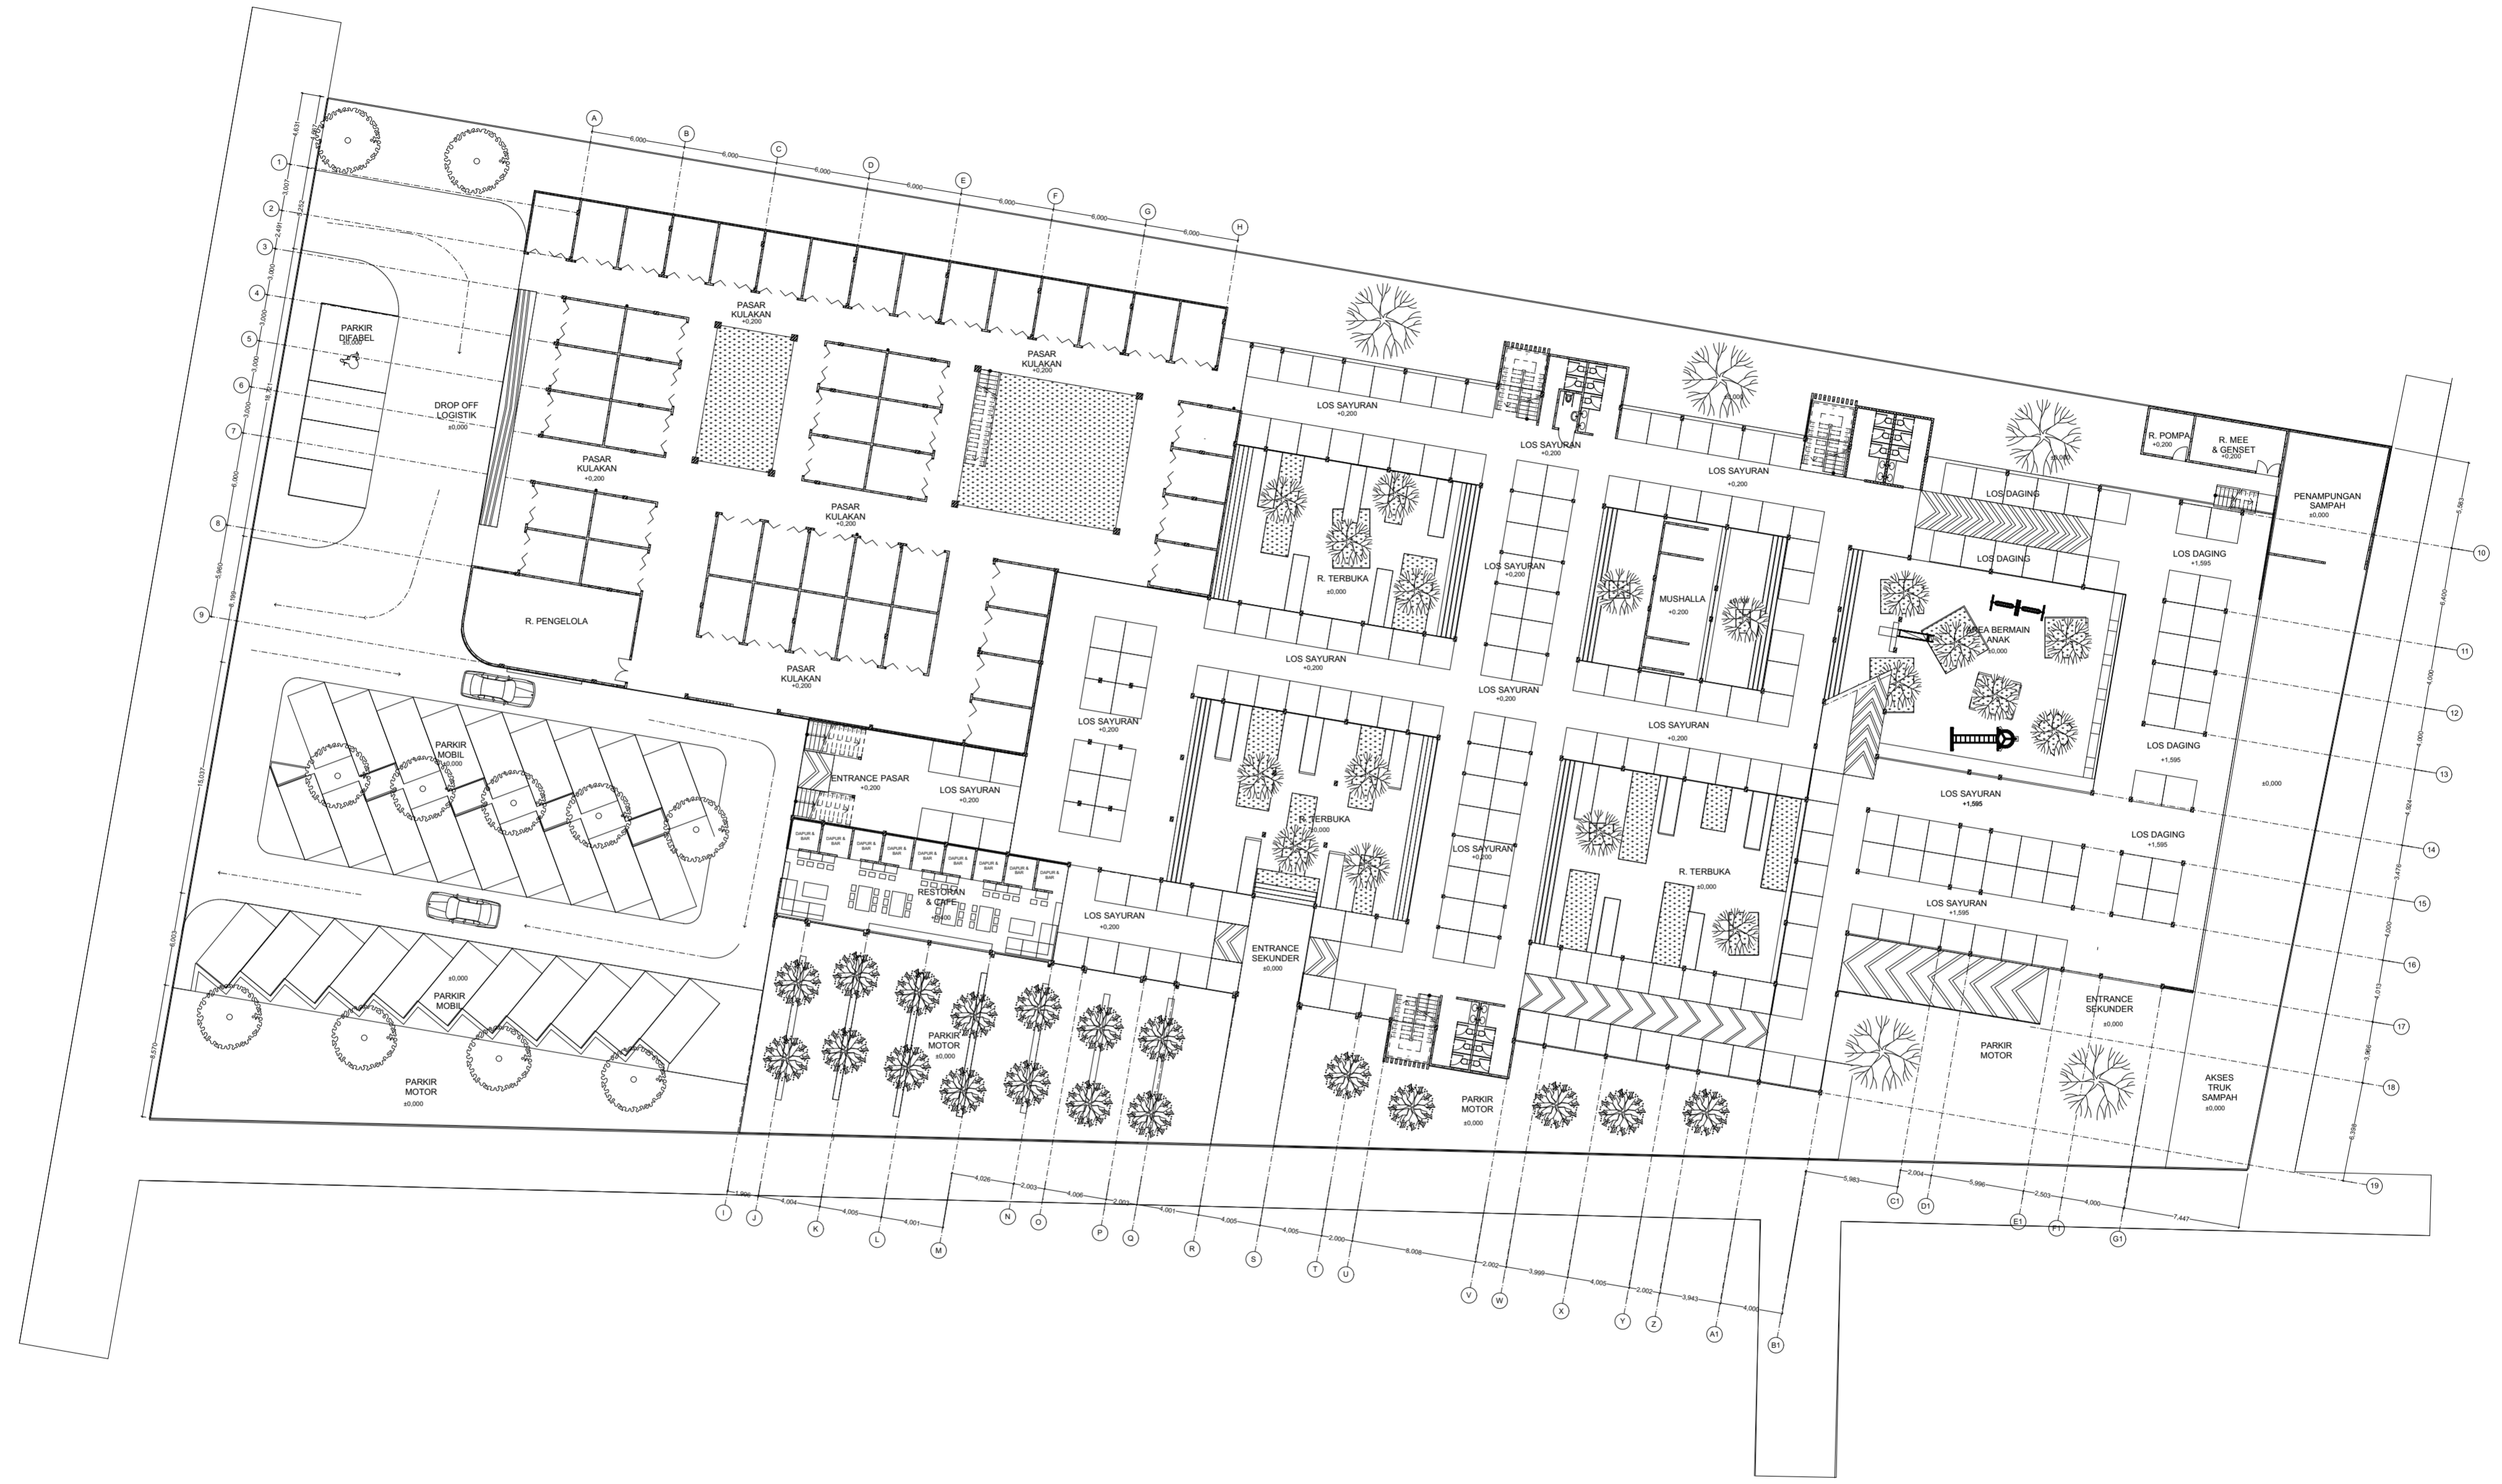

PROJECT	PROJECT ORIENTATION
REVITALISASI PASAR GOWOK SEBAGAI PASAR RAKYAT DAN RUANG PUBLIK KREATIF BAGI KALANGAN PEMUDA KAWASAN CATURtunggal, DEPOK SLEMAN	UTARA
PROJECT LOCATION	
Jl. Nologaten No.326, RW.02, Tempel, Caturtunggal, Kec. Depok, Kabupaten Sleman Yogyakarta 55281	

DRAWING NAME	LECTURER 1
Siteplan	Dyah Hendrawati, S.T., M.Sc
SUB. DRAWING NAME	LECTURER 2
	Ir. Rini Darmawanti, M.T.
SCALE	DATE
1:300	

DESIGNED BY	NOTE
JODY RAHARJO (14512071)	

DESCRIPTION	DRAWING ID
	A.01.2
	DRAWING NUMBER
	PAGE NUMBER
	3
	TOTAL PAGE
	28