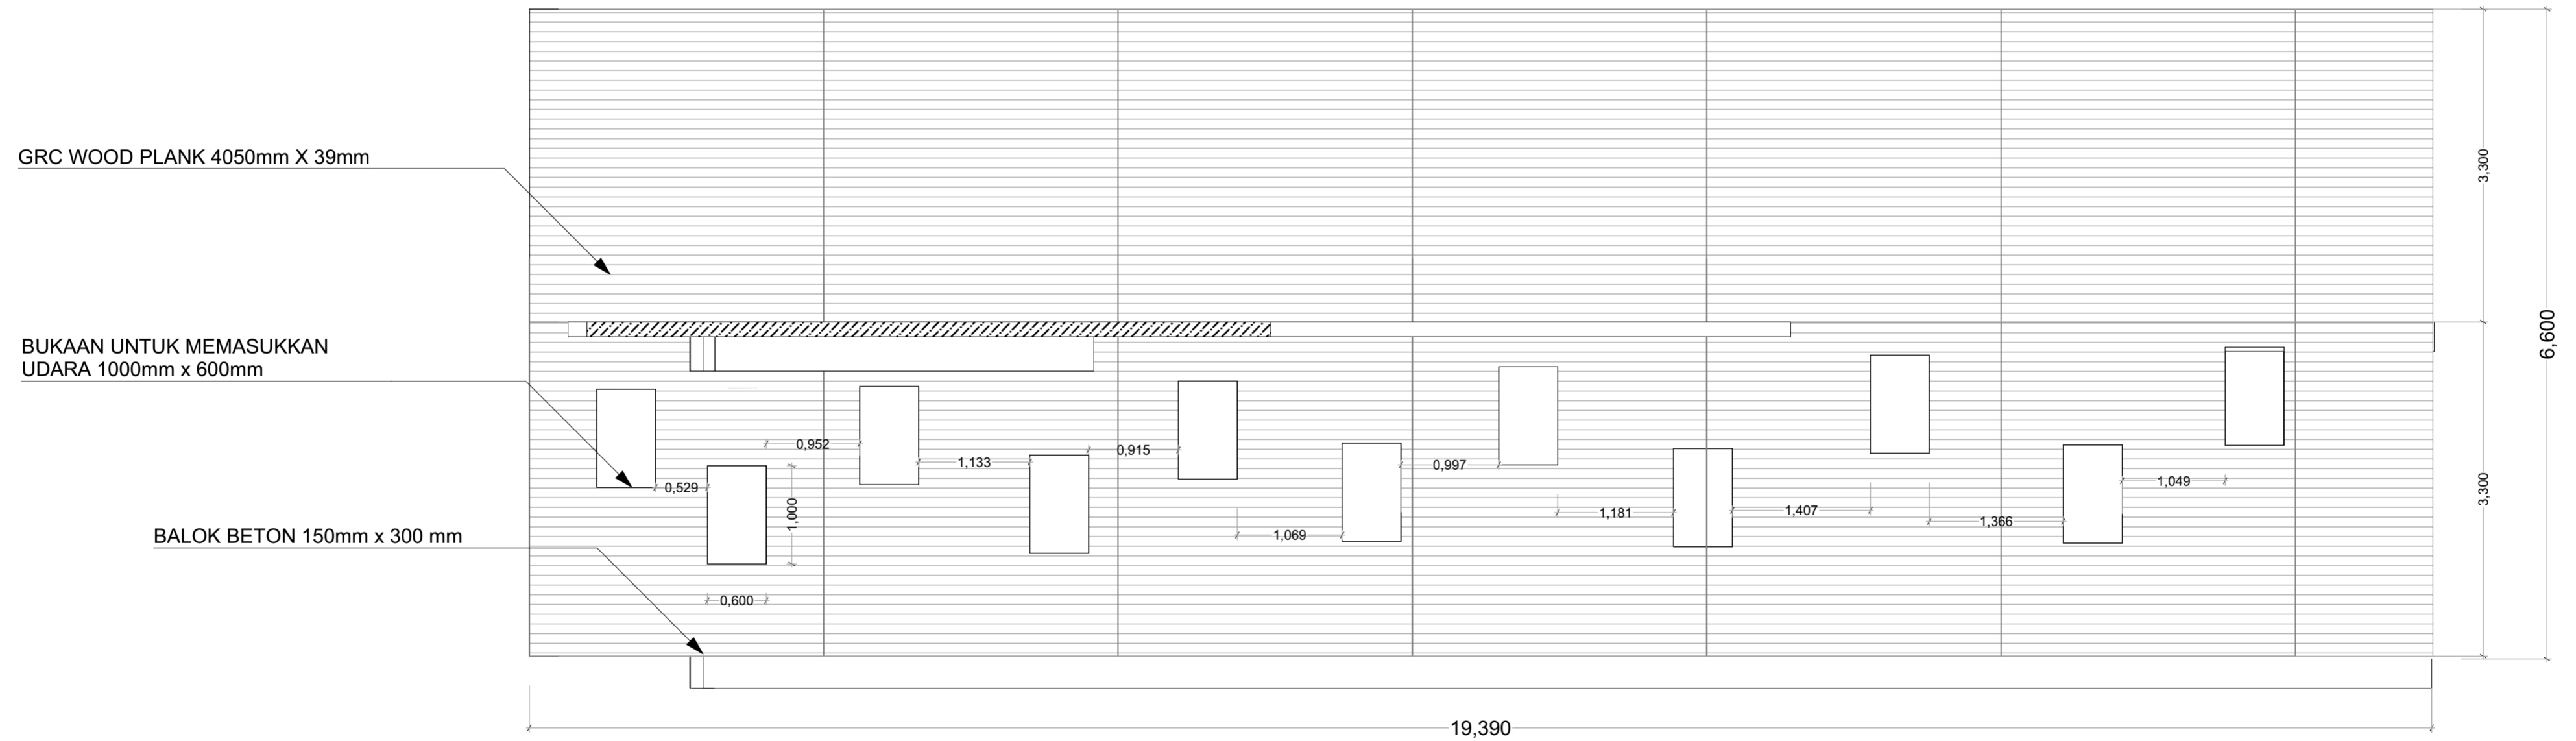

KEYPLAN TAMPAK SELATAN

Potongan Detail Atap los pasar
1 : 50

Detail Fasad bata bagian selatan
1 : 20

<p>BACHELOR FINAL PROJECT</p>	PROJECT	PROJECT ORIENTATION	DRAWING NAME	LECTURER 1	DESIGNED BY	NOTE	DESCRIPTION	DRAWING ID	
	REVITALISASI PASAR GOWOK SEBAGAI PASAR RAKYAT DAN RUANG PUBLIK KREATIF BAGI KALANGAN PEMUDA KAWASAN CATURTUNGGAL, DEPOK SLEMAN		UTARA	Detail atap selatan, Detail Fasad Bata	Dyah Hendrawati, S.T., M.Sc			A.02.1	
	PROJECT LOCATION Jl. Nologaten No.326, RW.02, Tempel, Caturtunggal, Kec. Depok, Kabupaten Sleman Yogyakarta 55281			SUB. DRAWING NAME	LECTURER 2	JODY RAHARJO (14512071)			DRAWING NUMBER
				SCALE	DATE				PAGE NUMBER
				1:50, 1:20					10
								TOTAL PAGE	28