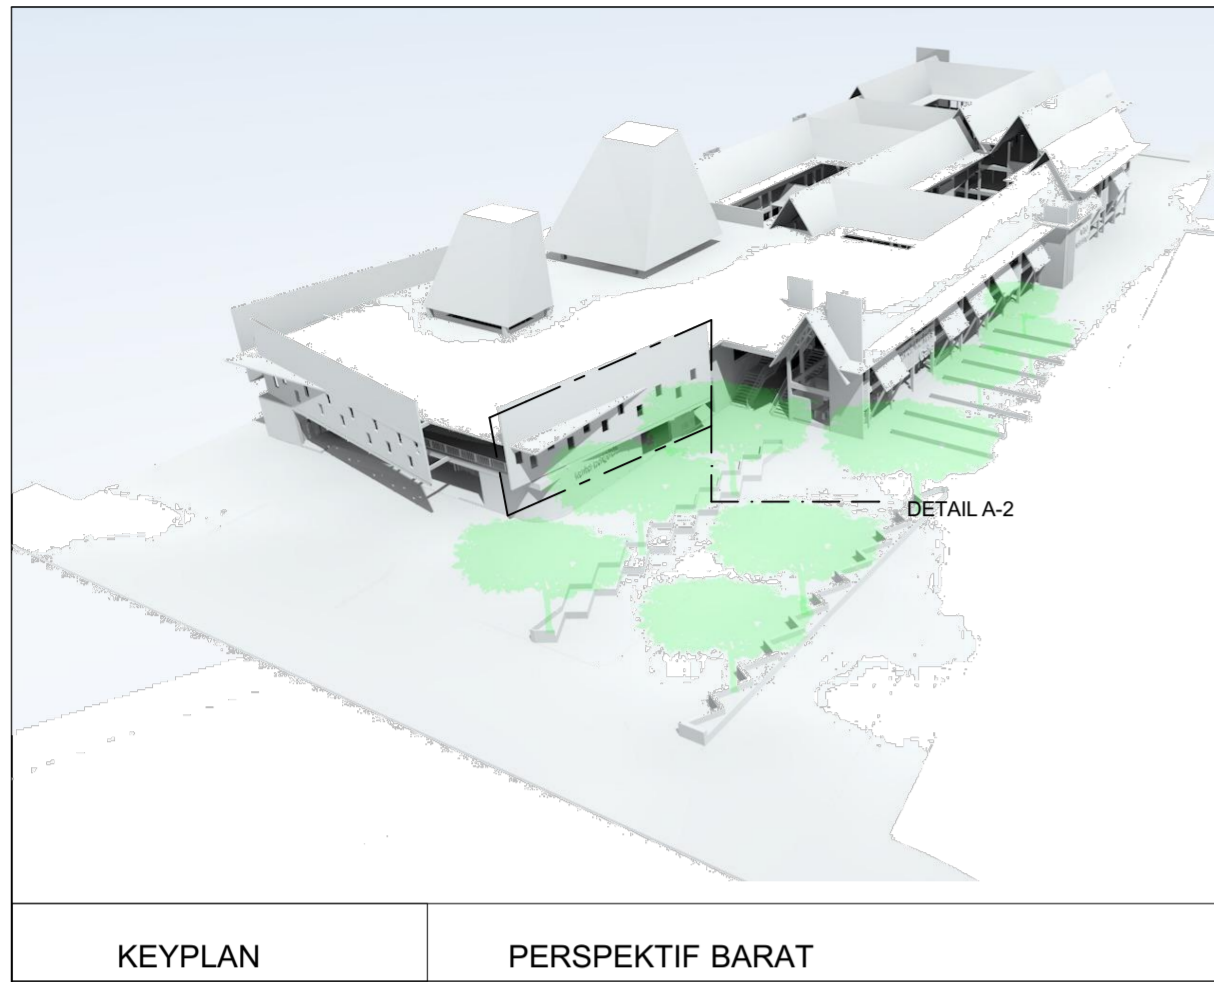

KEYPLAN TAMPAK SELATAN

Potongan Detail Atap los pasar
1 : 50

Detail Fasad bata bagian selatan
1 : 20

<p>BACHELOR FINAL PROJECT</p>	PROJECT	PROJECT ORIENTATION	DRAWING NAME	LECTURER 1	DESIGNED BY	NOTE	DESCRIPTION	DRAWING ID	
	REVITALISASI PASAR GOWOK SEBAGAI PASAR RAKYAT DAN RUANG PUBLIK KREATIF BAGI KALANGAN PEMUDA KAWASAN CATURTUNGGAL, DEPOK SLEMAN		UTARA	Detail atap selatan, Detail Fasad Bata	Dyah Hendrawati, S.T., M.Sc			A.02.1	
	PROJECT LOCATION Jl. Nologaten No.326, RW.02, Tempel, Caturtunggal, Kec. Depok, Kabupaten Sleman Yogyakarta 55281			SUB. DRAWING NAME	LECTURER 2	JODY RAHARJO (14512071)			DRAWING NUMBER
				SCALE	DATE				PAGE NUMBER
				1:50, 1:20					10
								TOTAL PAGE	28

DETAIL FASAD BARAT PASAR (TAMPAK SELATAN)

1 : 50

 BACHELOR FINAL PROJECT	PROJECT	PROJECT ORIENTATION	DRAWING NAME	LECTURER 1	DESIGNED BY	NOTE	DESCRIPTION	DRAWING ID
	REVITALISASI PASAR GOWOK SEBAGAI PASAR RAKYAT DAN RUANG PUBLIK KREATIF BAGI KALANGAN PEMUDA KAWASAN CATURTUNGGAL, DEPOK SLEMAN	UTARA 	Detail Selubung fasad Barat Pasar Gowok	Dyah Hendrawati, S.T., M.Sc	JODY RAHARJO (14512071)			A.02.2
			DRAWING NUMBER					
			PAGE NUMBER					
			TOTAL PAGE					
PROJECT LOCATION	Jl. Nologaten No.326, RW.02, Tempel, Caturtunggal, Kec. Depok, Kabupaten Sleman Yogyakarta 55281	SCALE	1:50	DATE			28	