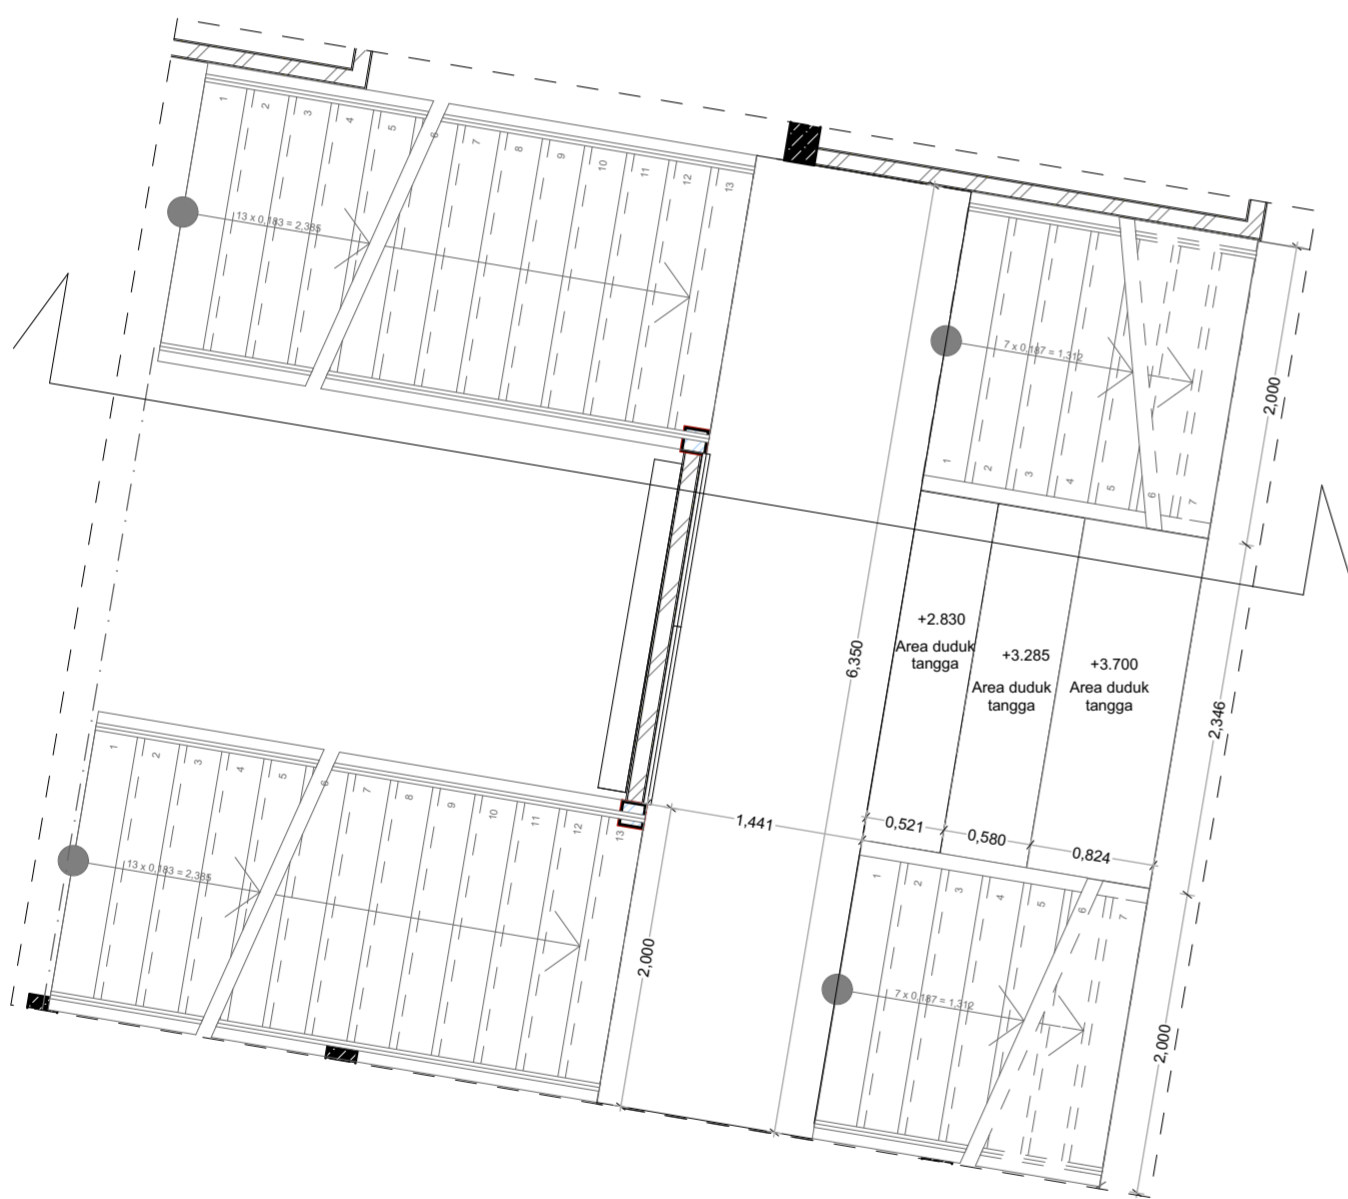

KEYPLAN

SITEPLAN

DENAH DETAIL TANGGA ENTRANCE

1:50

POTONGAN DETAIL TANGGA ENTRANCE

1:50

 BACHELOR FINAL PROJECT	PROJECT	PROJECT ORIENTATION	DRAWING NAME	LECTURER 1	DESIGNED BY	NOTE	DESCRIPTION	DRAWING ID
	REVITALISASI PASAR GOWOK SEBAGAI PASAR RAKYAT DAN RUANG PUBLIK KREATIF BAGI KALANGAN PEMUDA KAWASAN CATURtunggal, DEPOK SLEMAN		UTARA 	Detail Tangga entrance dengan ruang duduk	Dyah Hendrawati, S.T., M.Sc	JODY RAHARJO (14512071)		A.02.4
	PROJECT LOCATION		SCALE		LECTURER 2			
	Jl. Nologaten No.326, RW.02, Tempel, Caturtunggal, Kec. Depok, Kabupaten Sleman Yogyakarta 55281		1:50	DATE	Ir. Rini Darmawanti, M.T.		PAGE NUMBER	
							TOTAL PAGE	
								28