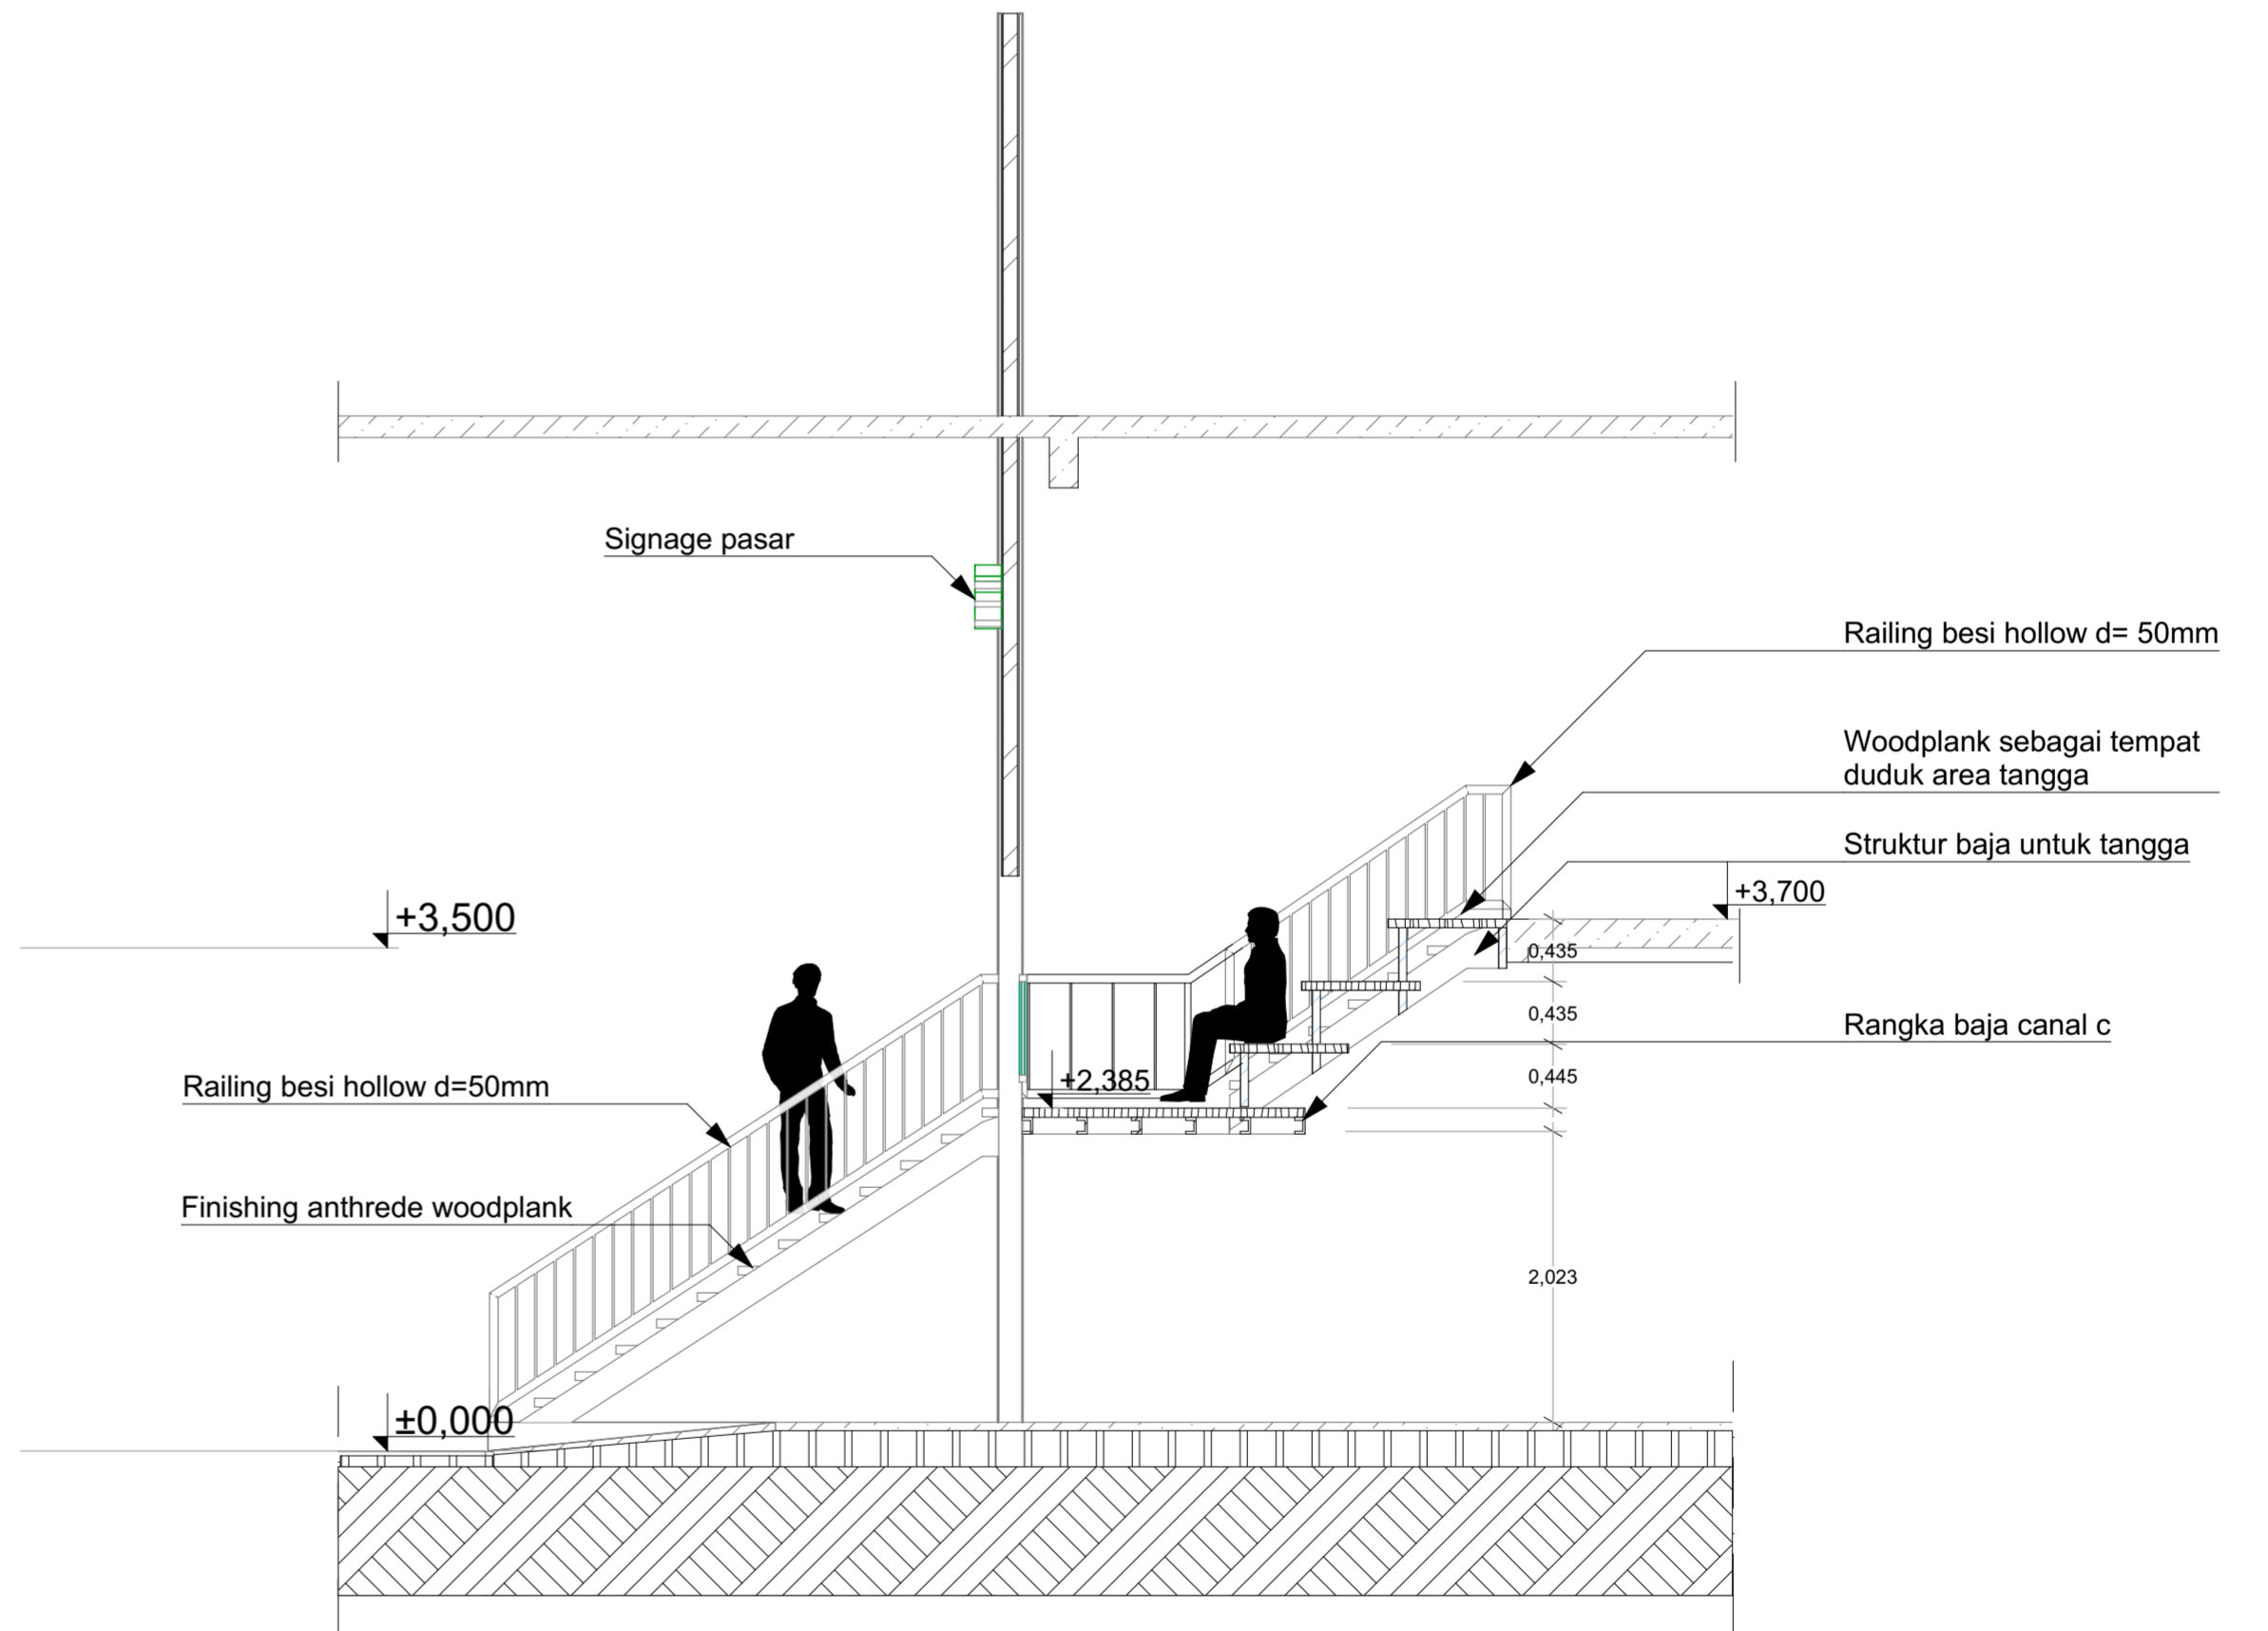

KEYPLAN

SITEPLAN

DENAH DETAIL TANGGA ENTRANCE

1:50

POTONGAN DETAIL TANGGA ENTRANCE

1:50

 BACHELOR FINAL PROJECT	PROJECT	PROJECT ORIENTATION	DRAWING NAME	LECTURER 1	DESIGNED BY	NOTE	DESCRIPTION	DRAWING ID
	REVITALISASI PASAR GOWOK SEBAGAI PASAR RAKYAT DAN RUANG PUBLIK KREATIF BAGI KALANGAN PEMUDA KAWASAN CATURtunggal, DEPOK SLEMAN		UTARA 	Detail Tangga entrance dengan ruang duduk	Dyah Hendrawati, S.T., M.Sc	JODY RAHARJO (14512071)		A.02.4
	PROJECT LOCATION		SCALE		LECTURER 2			
	Jl. Nologaten No.326, RW.02, Tempel, Caturtunggal, Kec. Depok, Kabupaten Sleman Yogyakarta 55281		1:50	DATE	Ir. Rini Darmawanti, M.T.		PAGE NUMBER	
							TOTAL PAGE	
								28