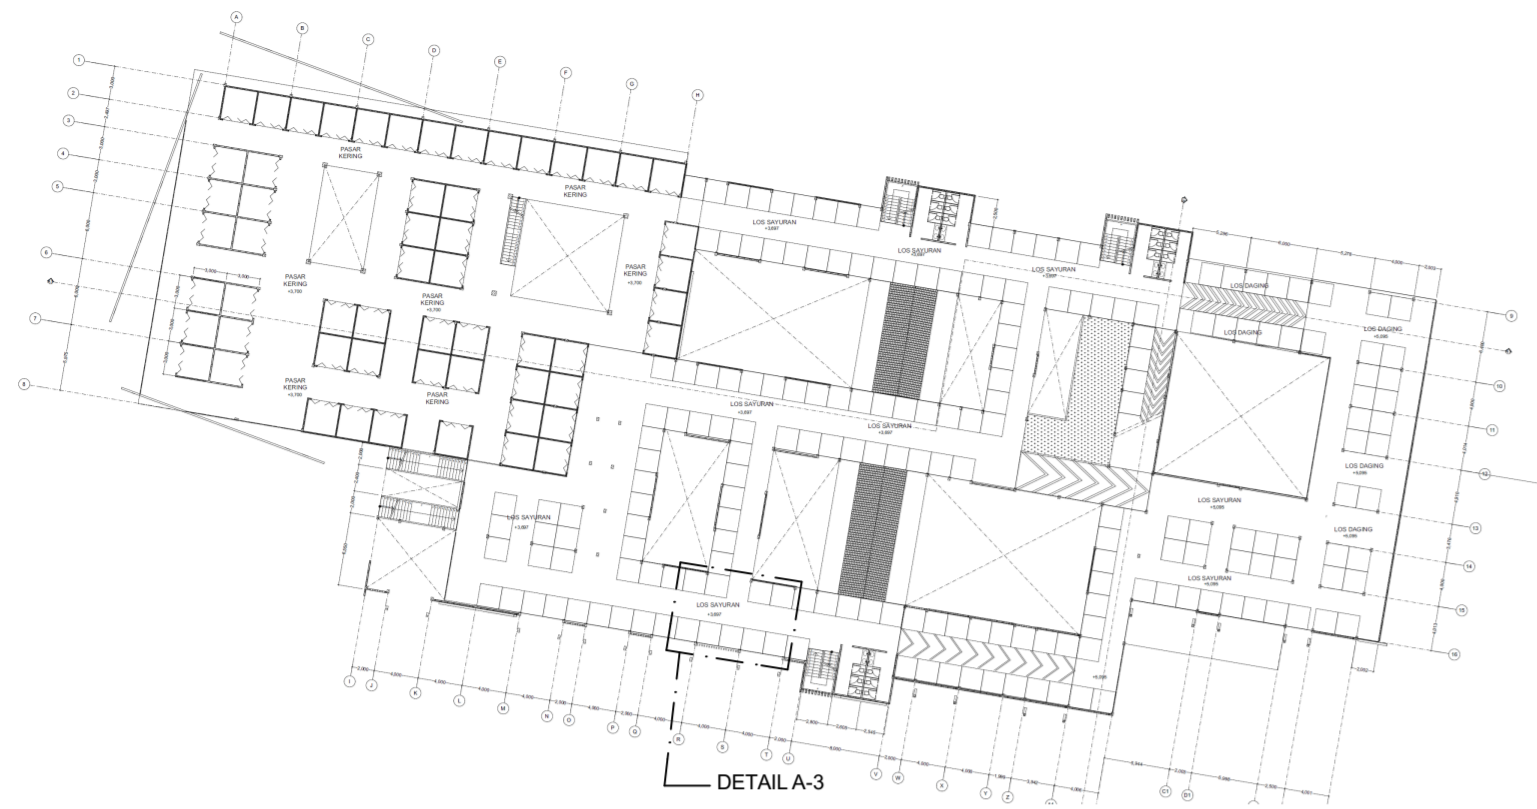

KEYPLAN

DETAIL A-3