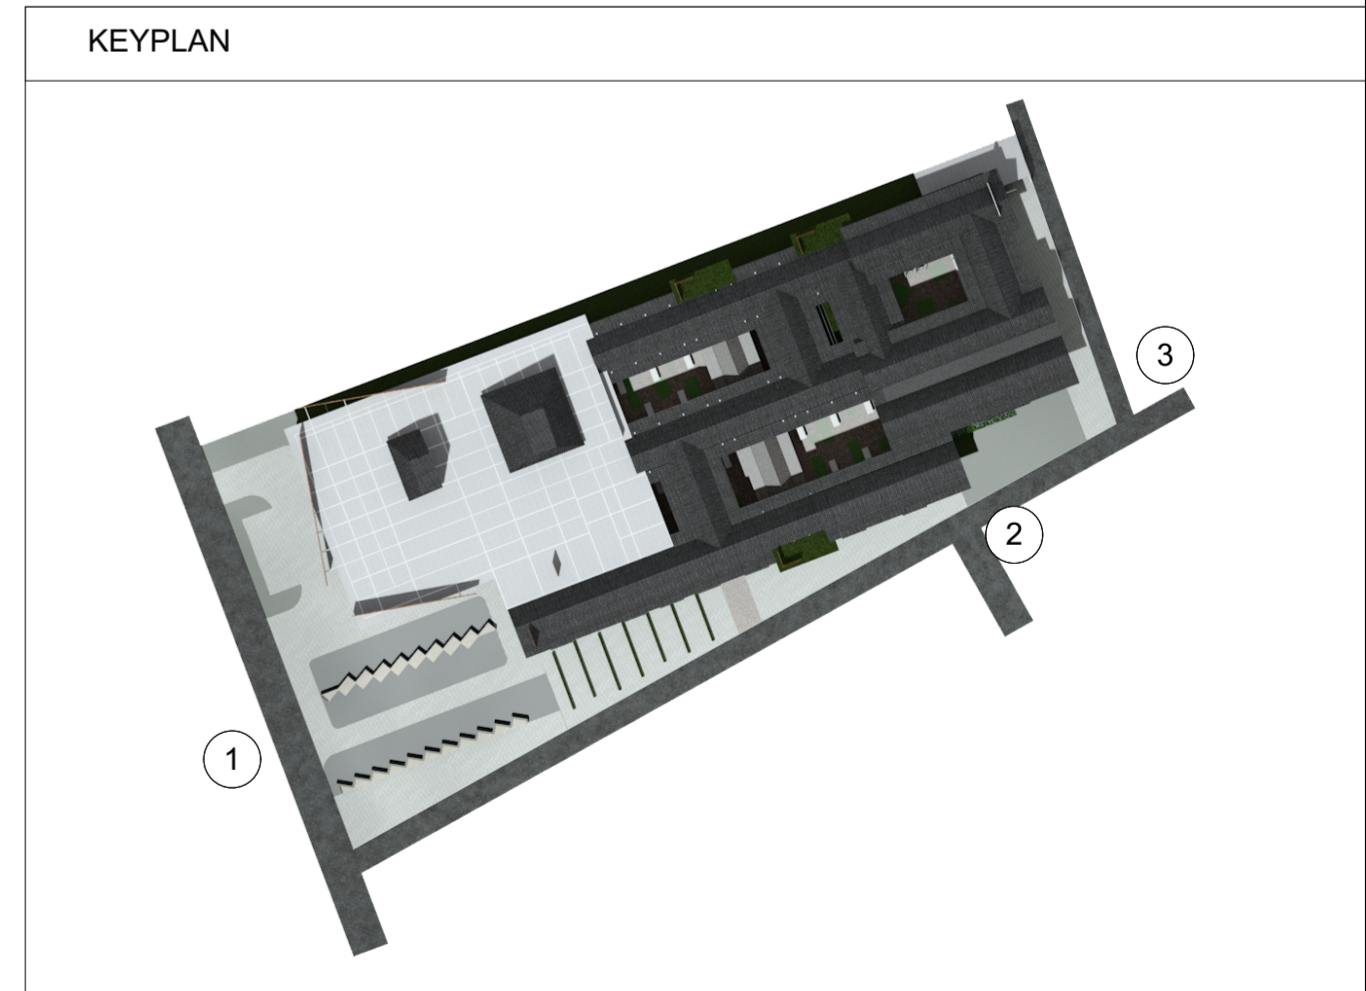

BACHELOR FINAL PROJECT	PROJECT	PROJECT ORIENTATION	DRAWING NAME			LECTURER 1	DESIGNED BY	NOTE	DESCRIPTION	DRAWING ID
	REVITALISASI PASAR GOWOK SEBAGAI PASAR RAKYAT DAN RUANG PUBLIK KREATIF BAGI KALANGAN PEMUDA KAWASAN CATURTUNGGAL, DEPOK SLEMAN	UTARA 				Dyah Hendrawati, S.T., M.Sc	JODY RAHARJO (14512071)			DRAWING NUMBER
			SUB. DRAWING NAME			LECTURER 2				DRAWING NUMBER
						Ir. Rini Darmawanti, M.T.				PAGE NUMBER
			SCALE	DATE		TOTAL PAGE				
PROJECT LOCATION	Jl. Nologaten No.326, RW.02, Tempel, Caturtunggal, Kec. Depok, Kabupaten Sleman Yogyakarta 55281									
28