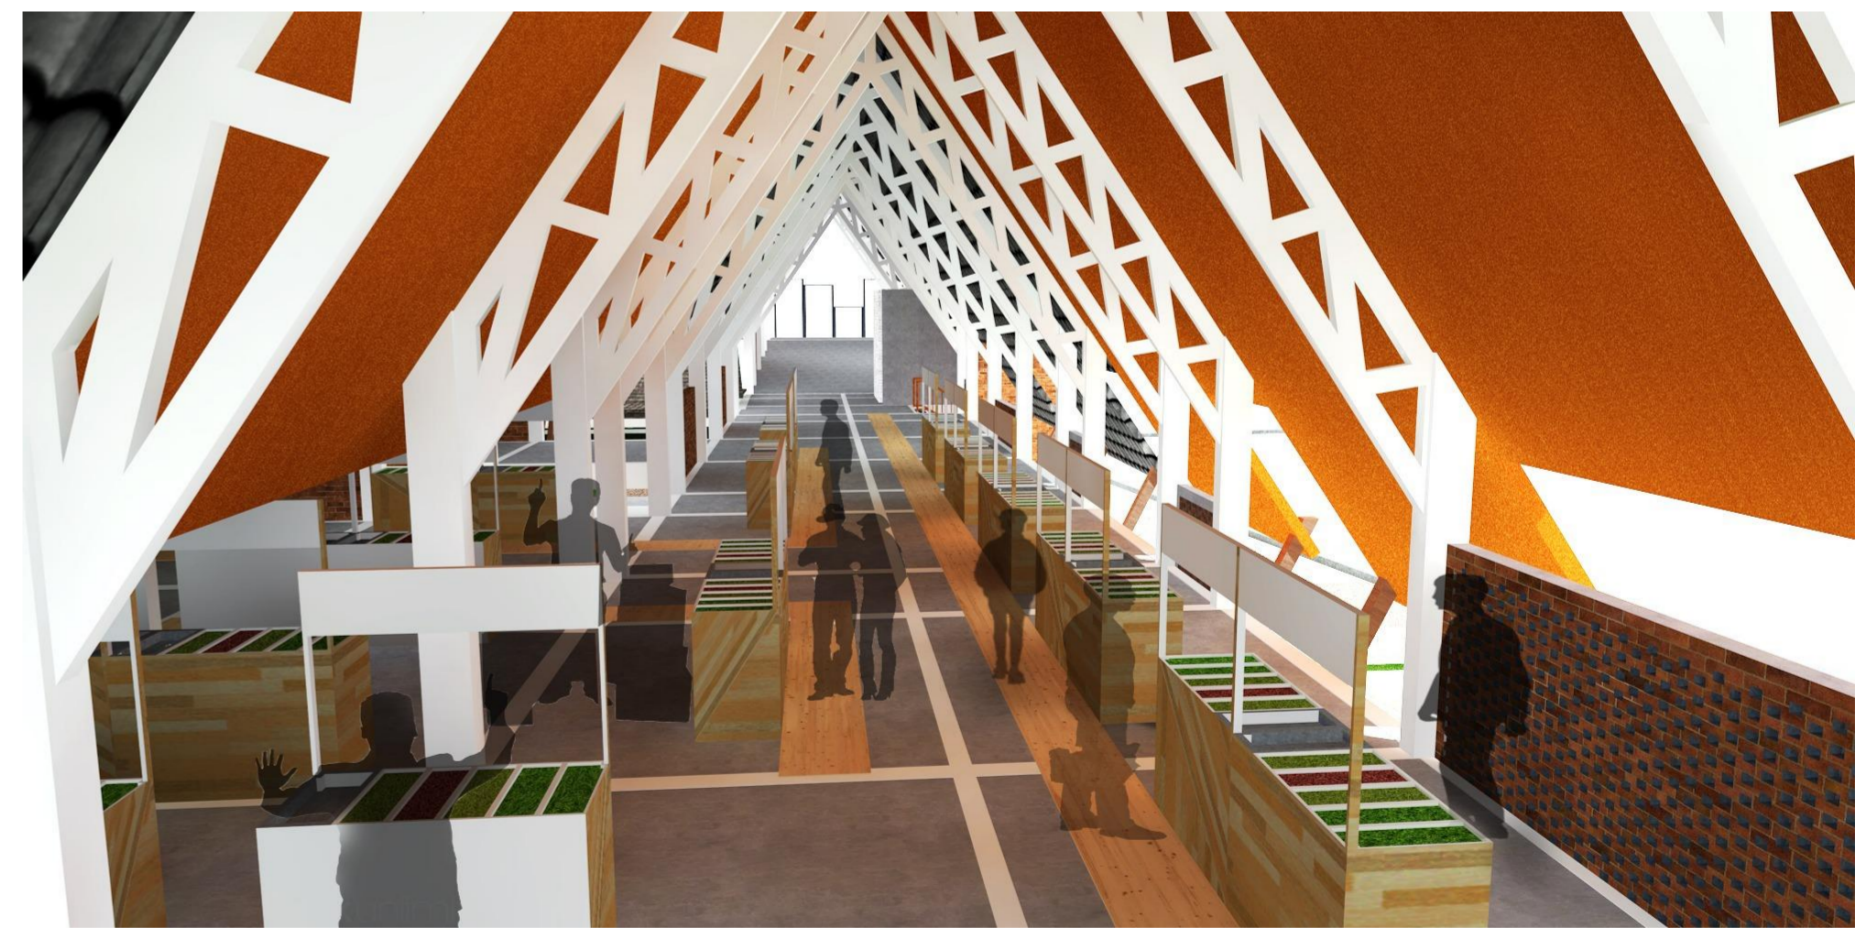

PERSPEKTIF INTERIOR LOS PASAR

  BACHELOR FINAL PROJECT	PROJECT	PROJECT ORIENTATION	DRAWING NAME	LECTURER 1	DESIGNED BY	NOTE	DESCRIPTION	DRAWING ID
	REVITALISASI PASAR GOWOK SEBAGAI PASAR RAKYAT DAN RUANG PUBLIK KREATIF BAGI KALANGAN PEMUDA KAWASAN CATUR TUNGGAL, DEPOK SLEMAN	UTARA 	Detail Los pasar	Dyah Hendrawati, S.T., M.Sc	JODY RAHARJO (14512071)			A.02.3
			SUB. DRAWING NAME	LECTURER 2				DRAWING NUMBER
	PROJECT LOCATION	Ir. Rini Darmawanti, M.T.	SCALE	1:50	DATE			PAGE NUMBER
	Jl. Nologaten No.326, RW.02, Tempel, Caturtunggal, Kec. Depok, Kabupaten Sleman Yogyakarta 55281		SCALE	1:50	DATE			TOTAL PAGE
					28