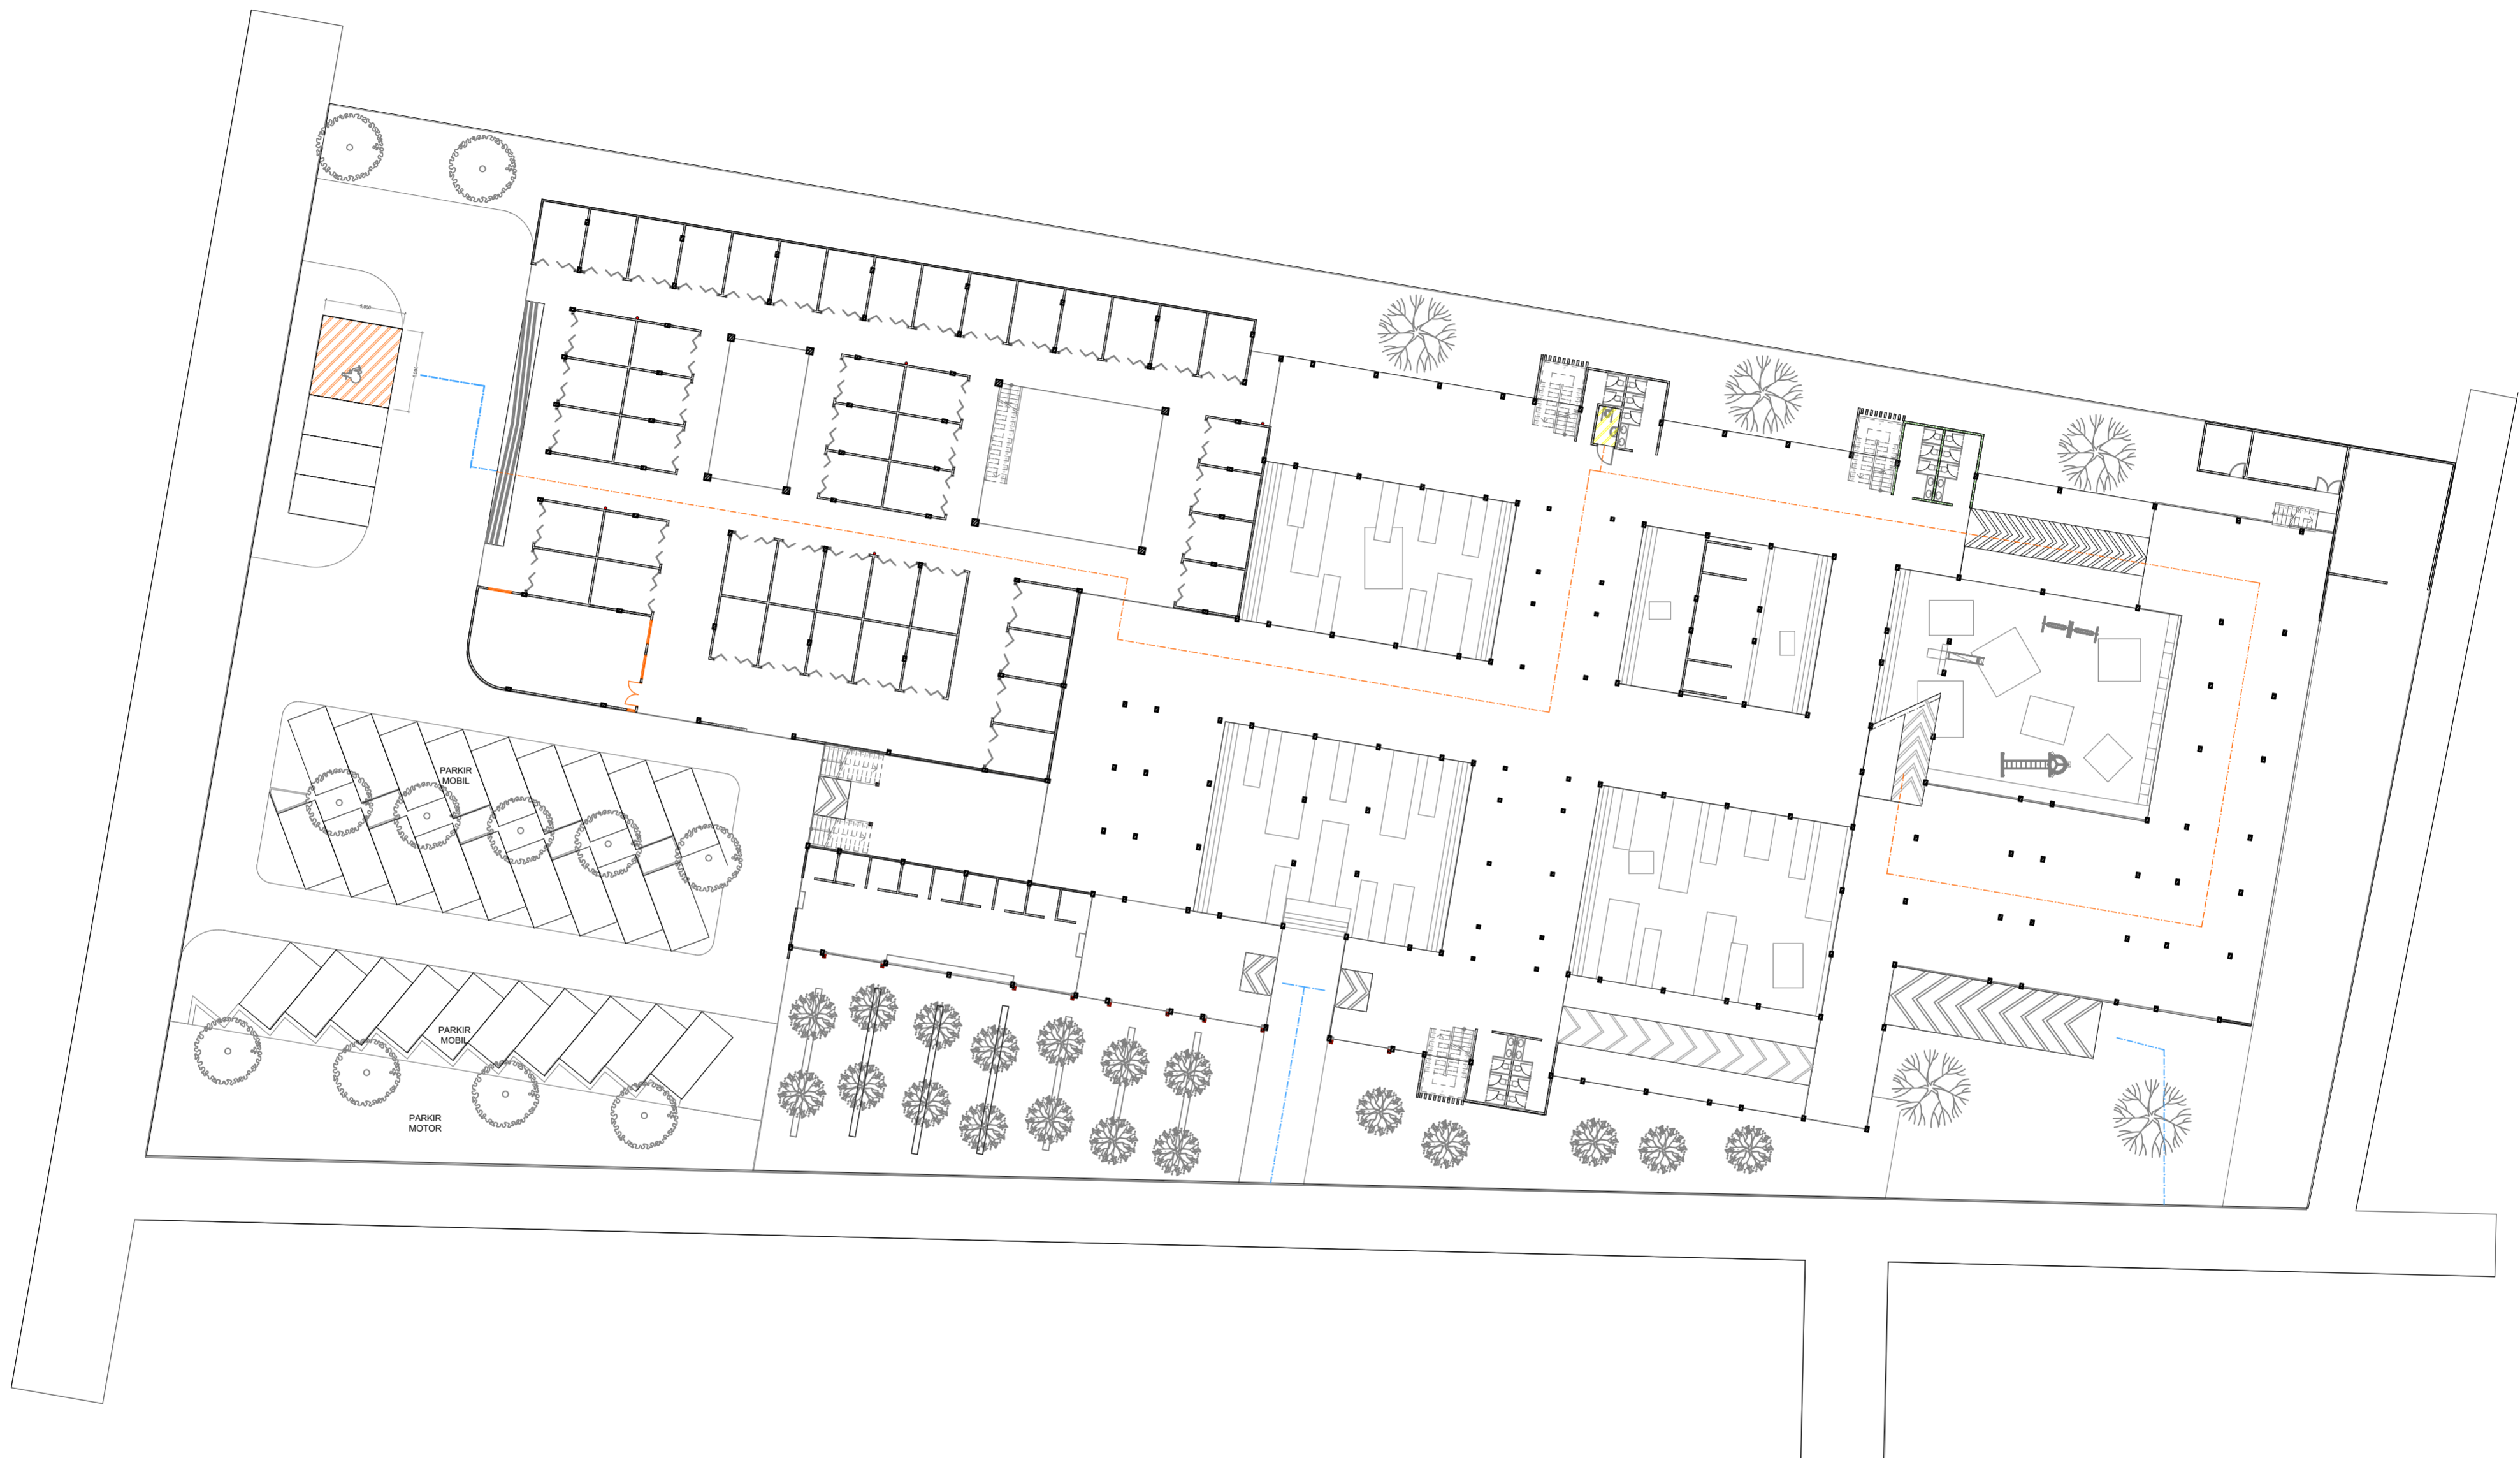

Tampak Atas

Tampak Atas

  BACHELOR FINAL PROJECT	PROJECT	PROJECT ORIENTATION	DRAWING NAME			LECTURER 1	DESIGNED BY	NOTE	DESCRIPTION WC KHUSUS DIFABEL PARKIR KHUSUS DIFABEL GUIDING BLOCK SIRKULASI KURSI RODA	DRAWING ID	
	REVITALISASI PASAR GOWOK SEBAGAI PASAR RAKYAT DAN RUANG PUBLIK KREATIF BAGI KALANGAN PEMUDA KAWASAN CATURTUNGGAL, DEPOK SLEMAN		SKEMA BARRIER FREE DESIGN			Dyah Hendrawati, S.T., M.Sc	JODY RAHARJO (14512071)			A.04.7	
	PROJECT LOCATION		SUB. DRAWING NAME			LECTURER 2					DRAWING NUMBER
	Jl. Nologaten No.326, RW.02, Tempel, Caturtunggal, Kec. Depok, Kabupaten Sleman Yogyakarta 55281		SCALE	1:300	DATE	Ir. Rini Darmawanti, M.T.					PAGE NUMBER
											22
							28