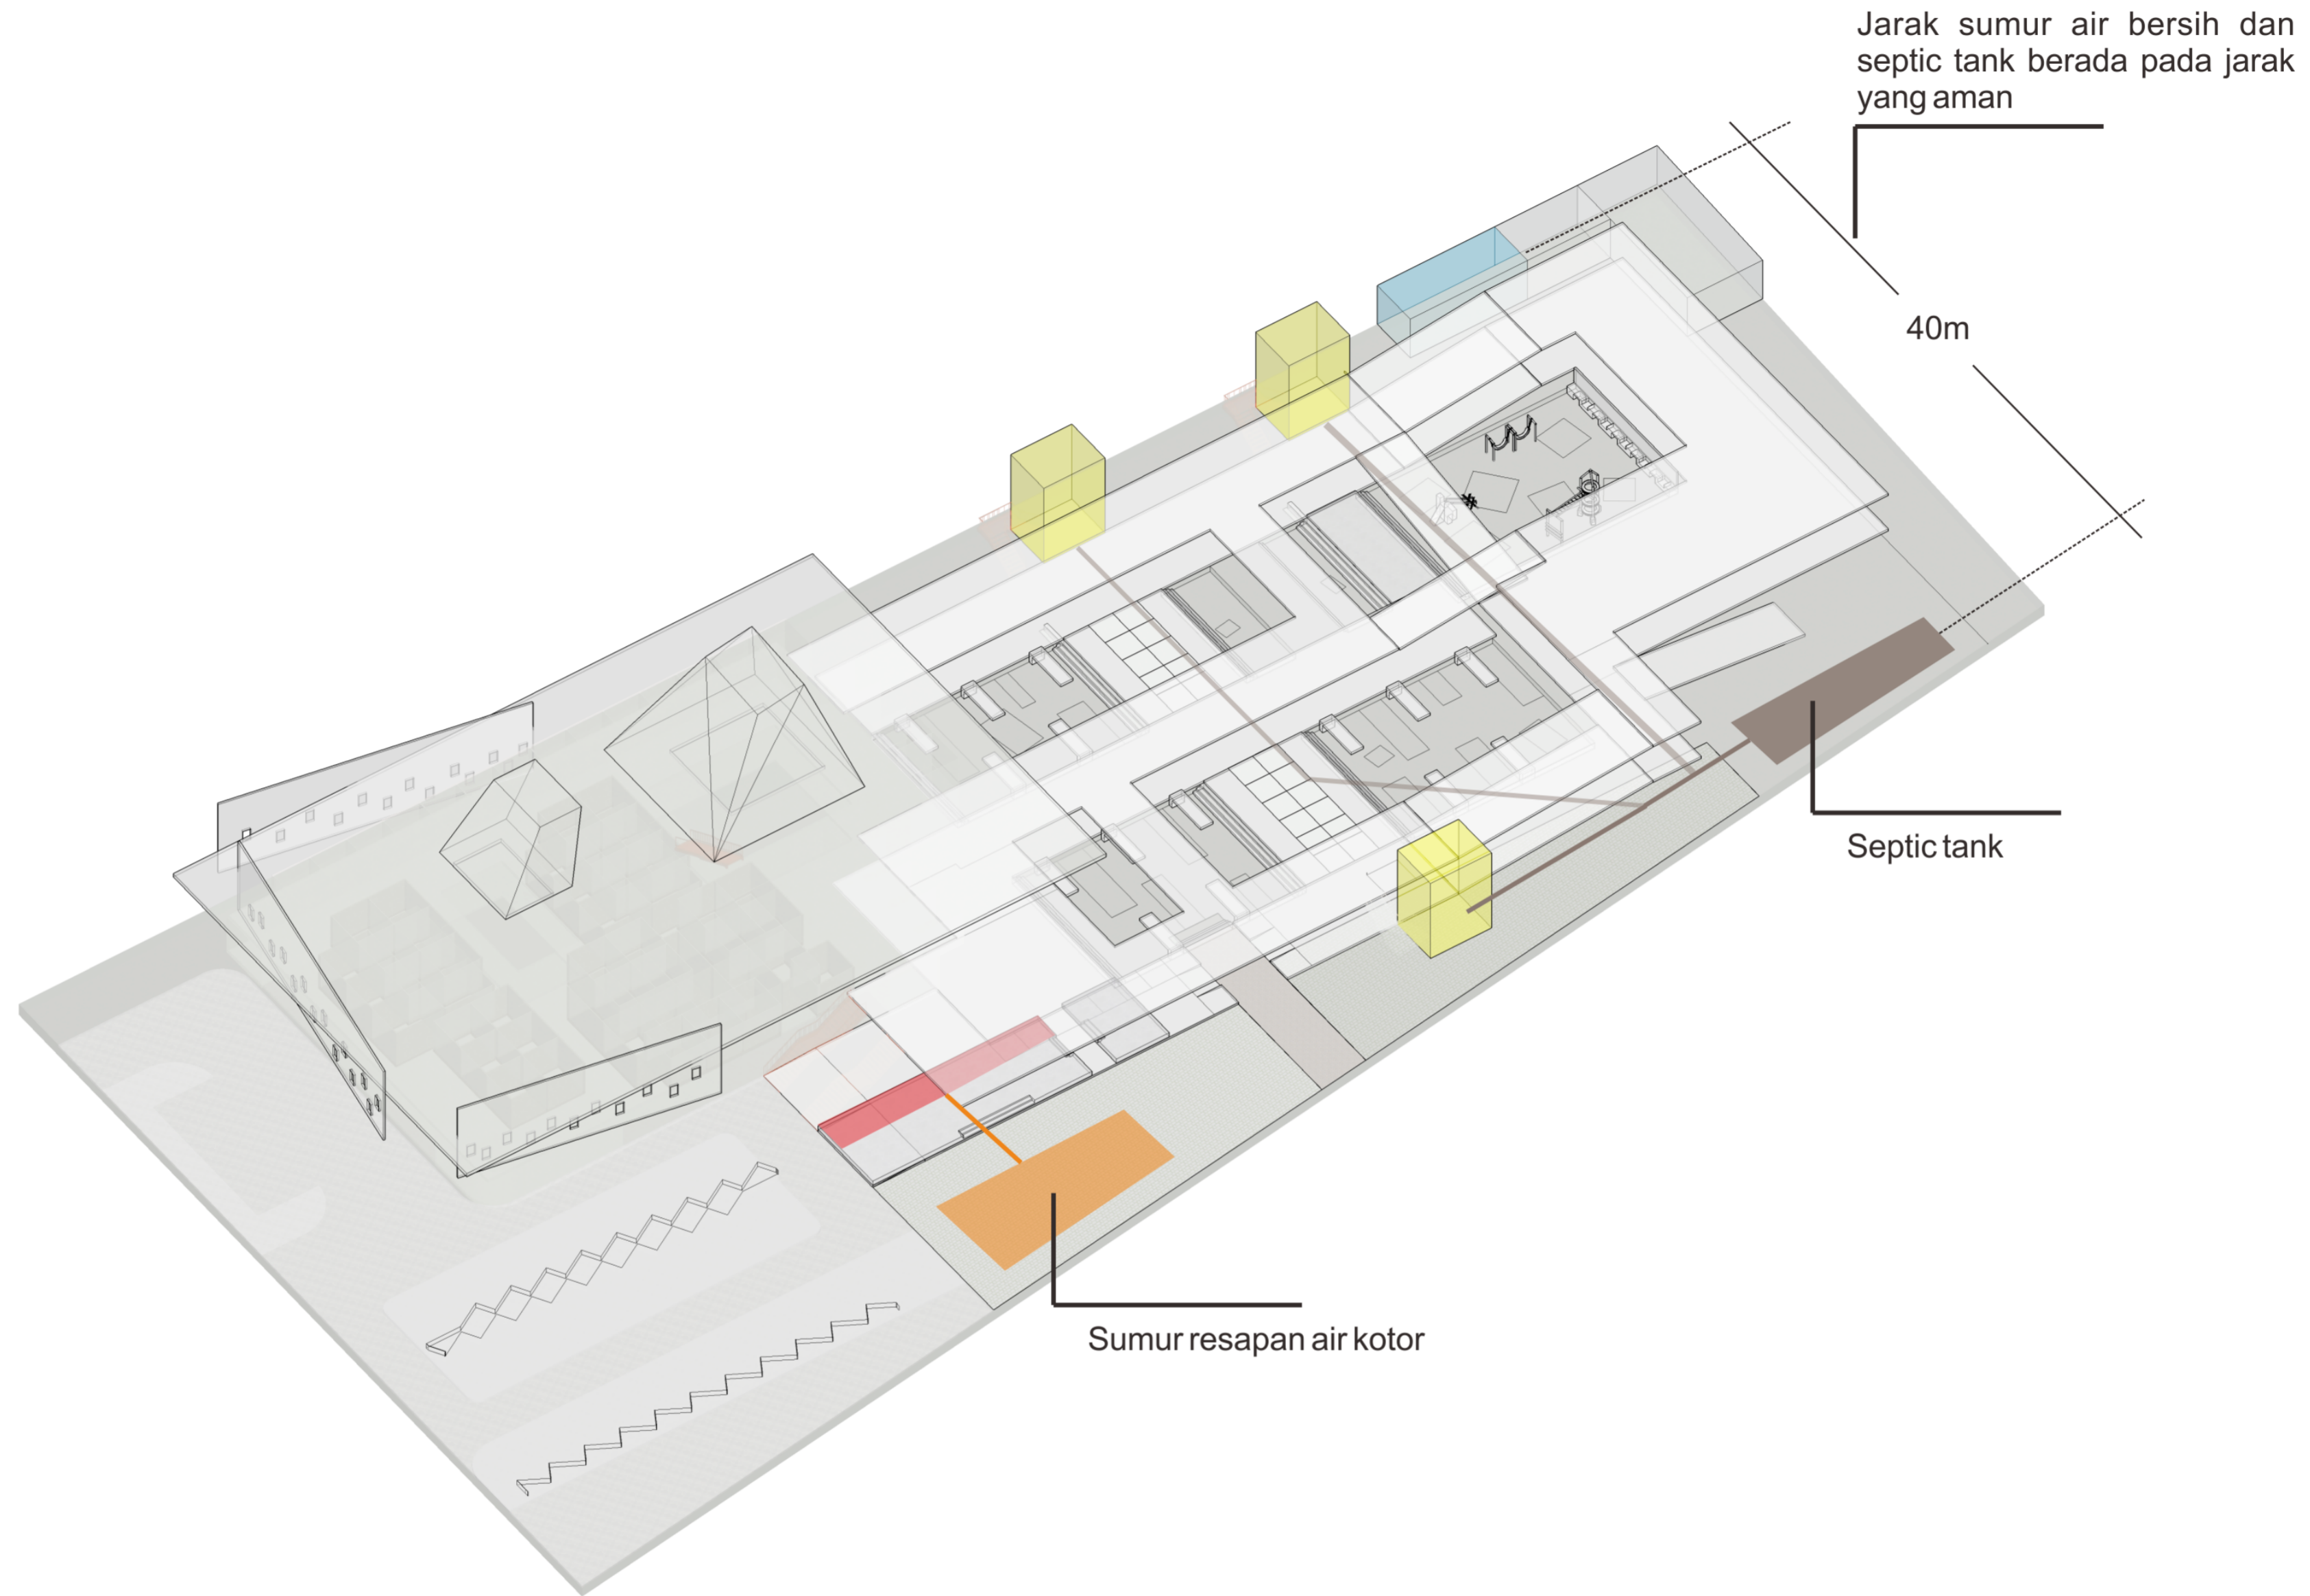

BACHELOR FINAL PROJECT	PROJECT	PROJECT ORIENTATION	DRAWING NAME	LECTURER 1	DESIGNED BY	NOTE	DESCRIPTION	DRAWING ID	
	REVITALISASI PASAR GOWOK SEBAGAI PASAR RAKYAT DAN RUANG PUBLIK KREATIF BAGI KALANGAN PEMUDA KAWASAN CATUR TUNGGAL, DEPOK SLEMAN	UTARA 	SKEMA AIR KOTOR PADA BANGUNAN	Dyah Hendrawati, S.T., M.Sc	JODY RAHARJO (14512071)			A.04.9	
			SUB. DRAWING NAME	LECTURER 2				DRAWING NUMBER	
	PROJECT LOCATION		SCALE	DATE	LECTURER 2				PAGE NUMBER
	Jl. Nologaten No.326, RW.02, Tempel, Caturtunggal, Kec. Depok, Kabupaten Sleman Yogyakarta 55281				Ir. Rini Darmawanti, M.T.				24
								TOTAL PAGE	
							28