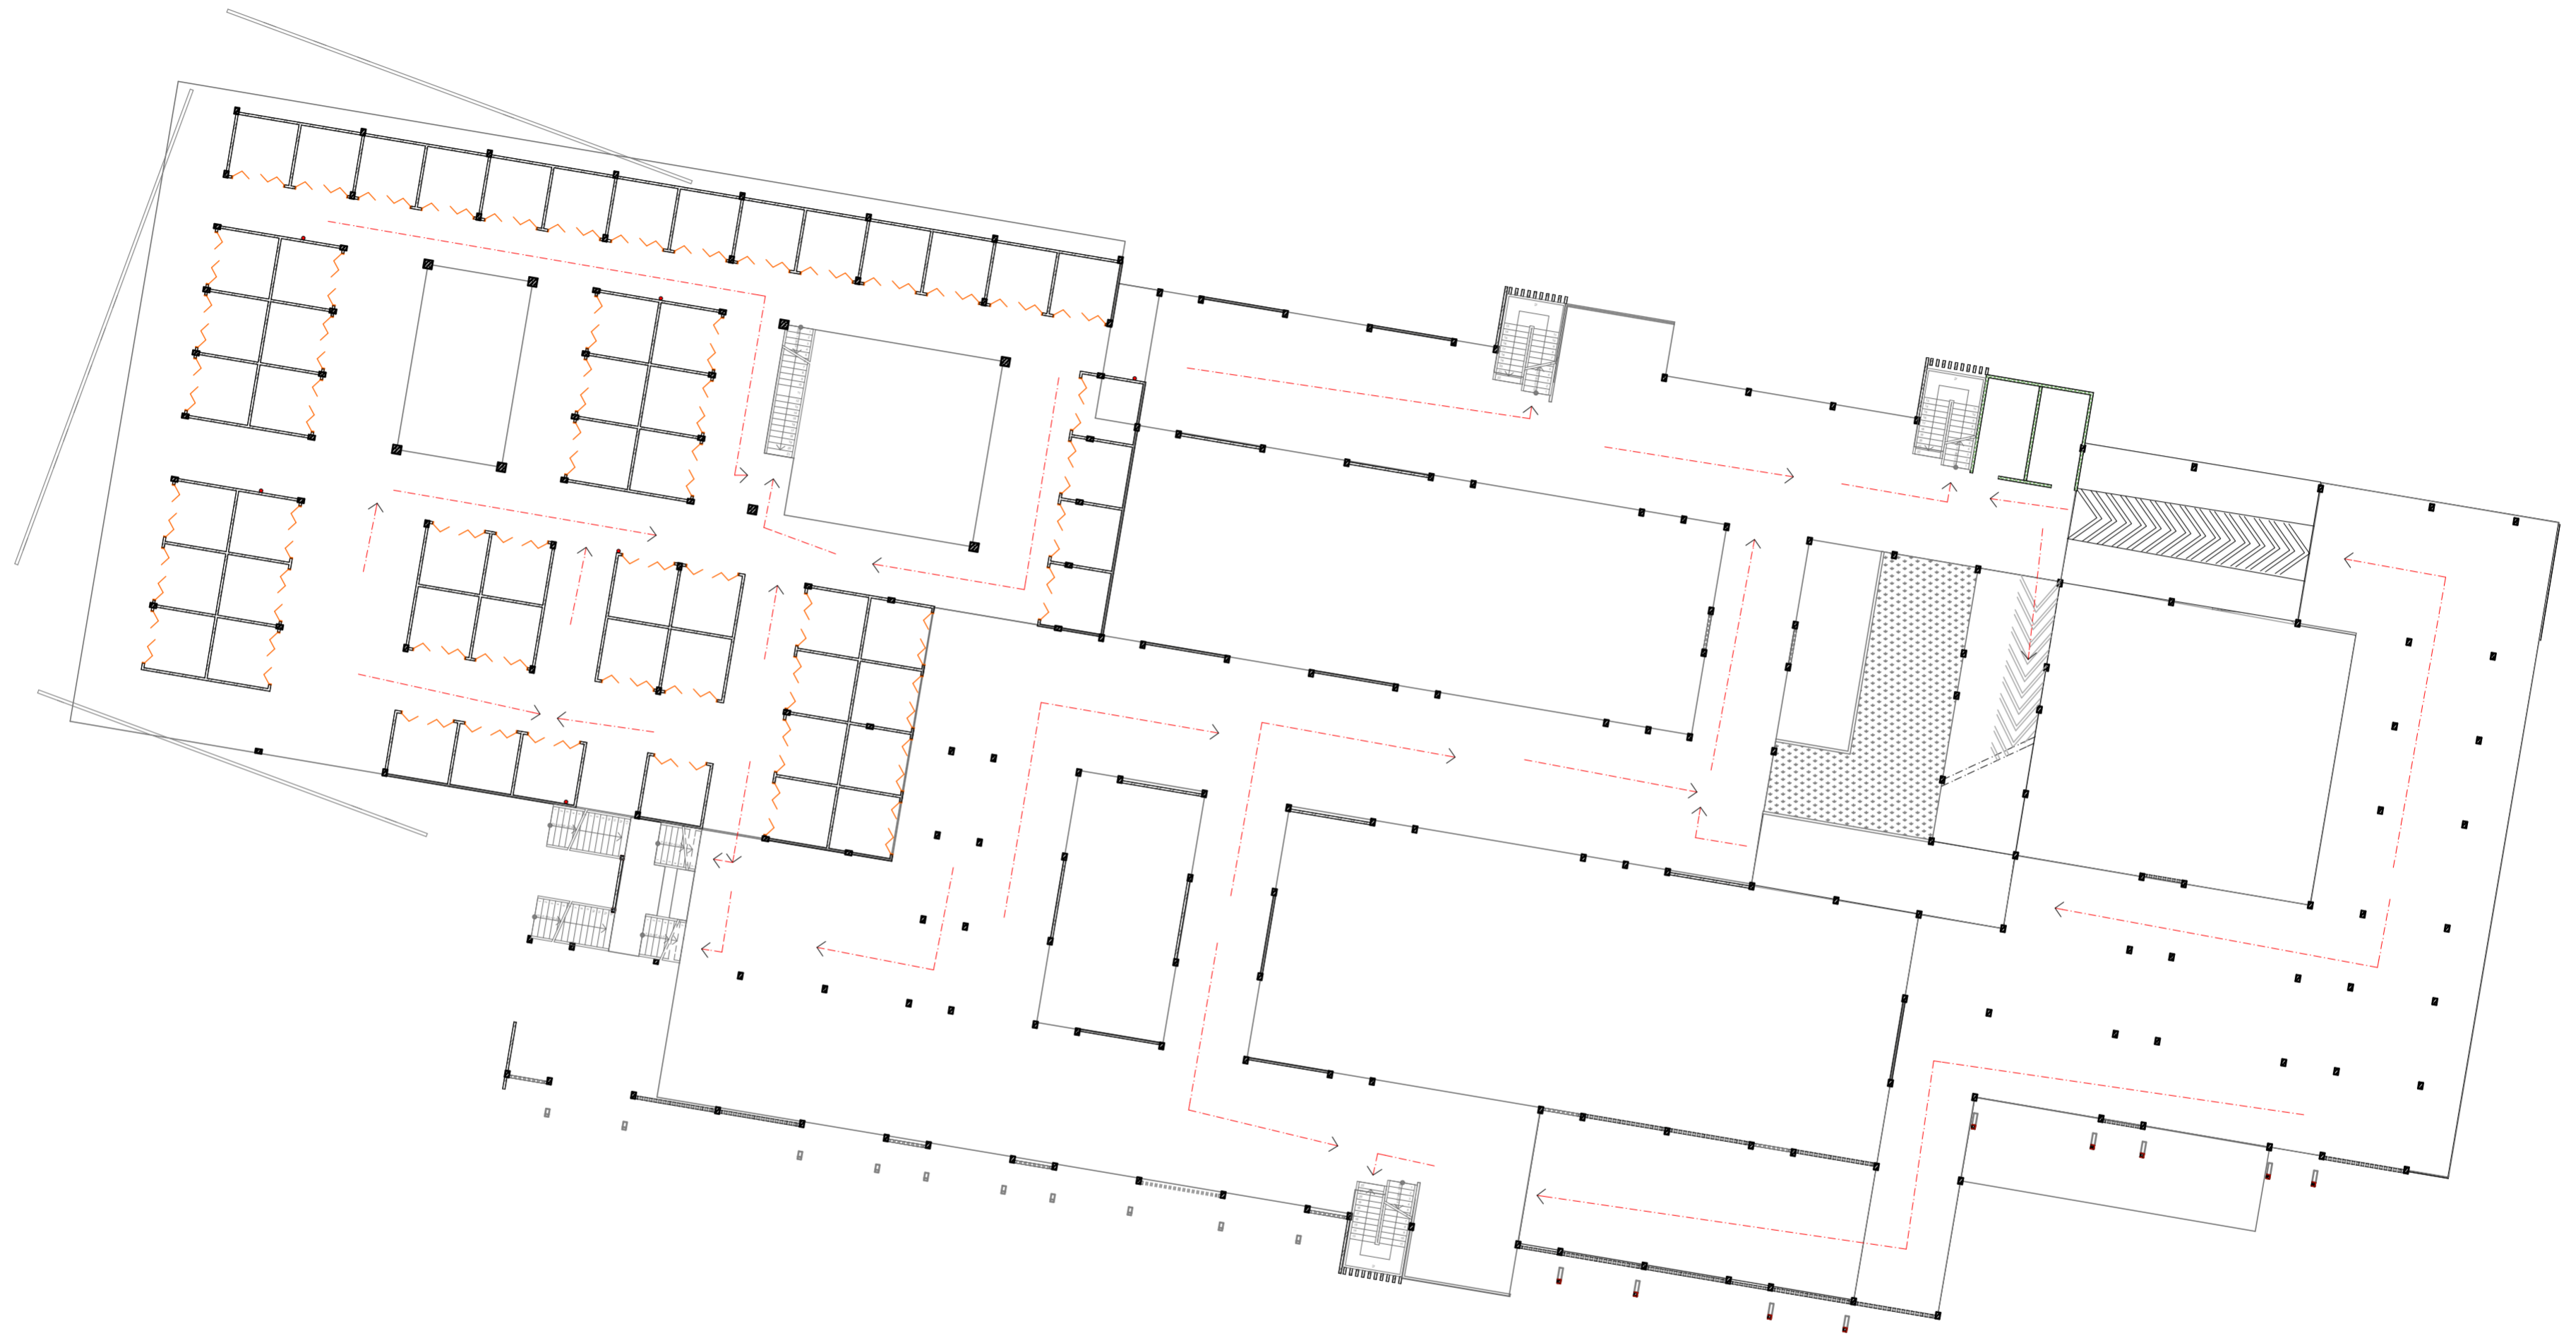

BACHELOR FINAL PROJECT	PROJECT	PROJECT ORIENTATION	DRAWING NAME			LECTURER 1	DESIGNED BY	NOTE	DESCRIPTION APAR AREA EVAKUASI ARAH SIRKULASI EVAKUASI PENGUNJUNG	DRAWING ID	
	REVITALISASI PASAR GOWOK SEBAGAI PASAR RAKYAT DAN RUANG PUBLIK KREATIF BAGI KALANGAN PEMUDA KAWASAN CATURTUNGGAL, DEPOK SLEMAN		UTARA 	SKEMA KESELAMATAN BANGUNAN LT I			Dyah Hendrawati, S.T., M.Sc			JODY RAHARJO (14512071)	A.04.10
	PROJECT LOCATION		SUB. DRAWING NAME		LECTURER 2						DRAWING NUMBER
	Jl. Nologaten No.326, RW.02, Tempel, Caturtunggal, Kec. Depok, Kabupaten Sleman Yogyakarta 55281		SCALE	1:250	DATE						PAGE NUMBER
											25
								TOTAL PAGE	28