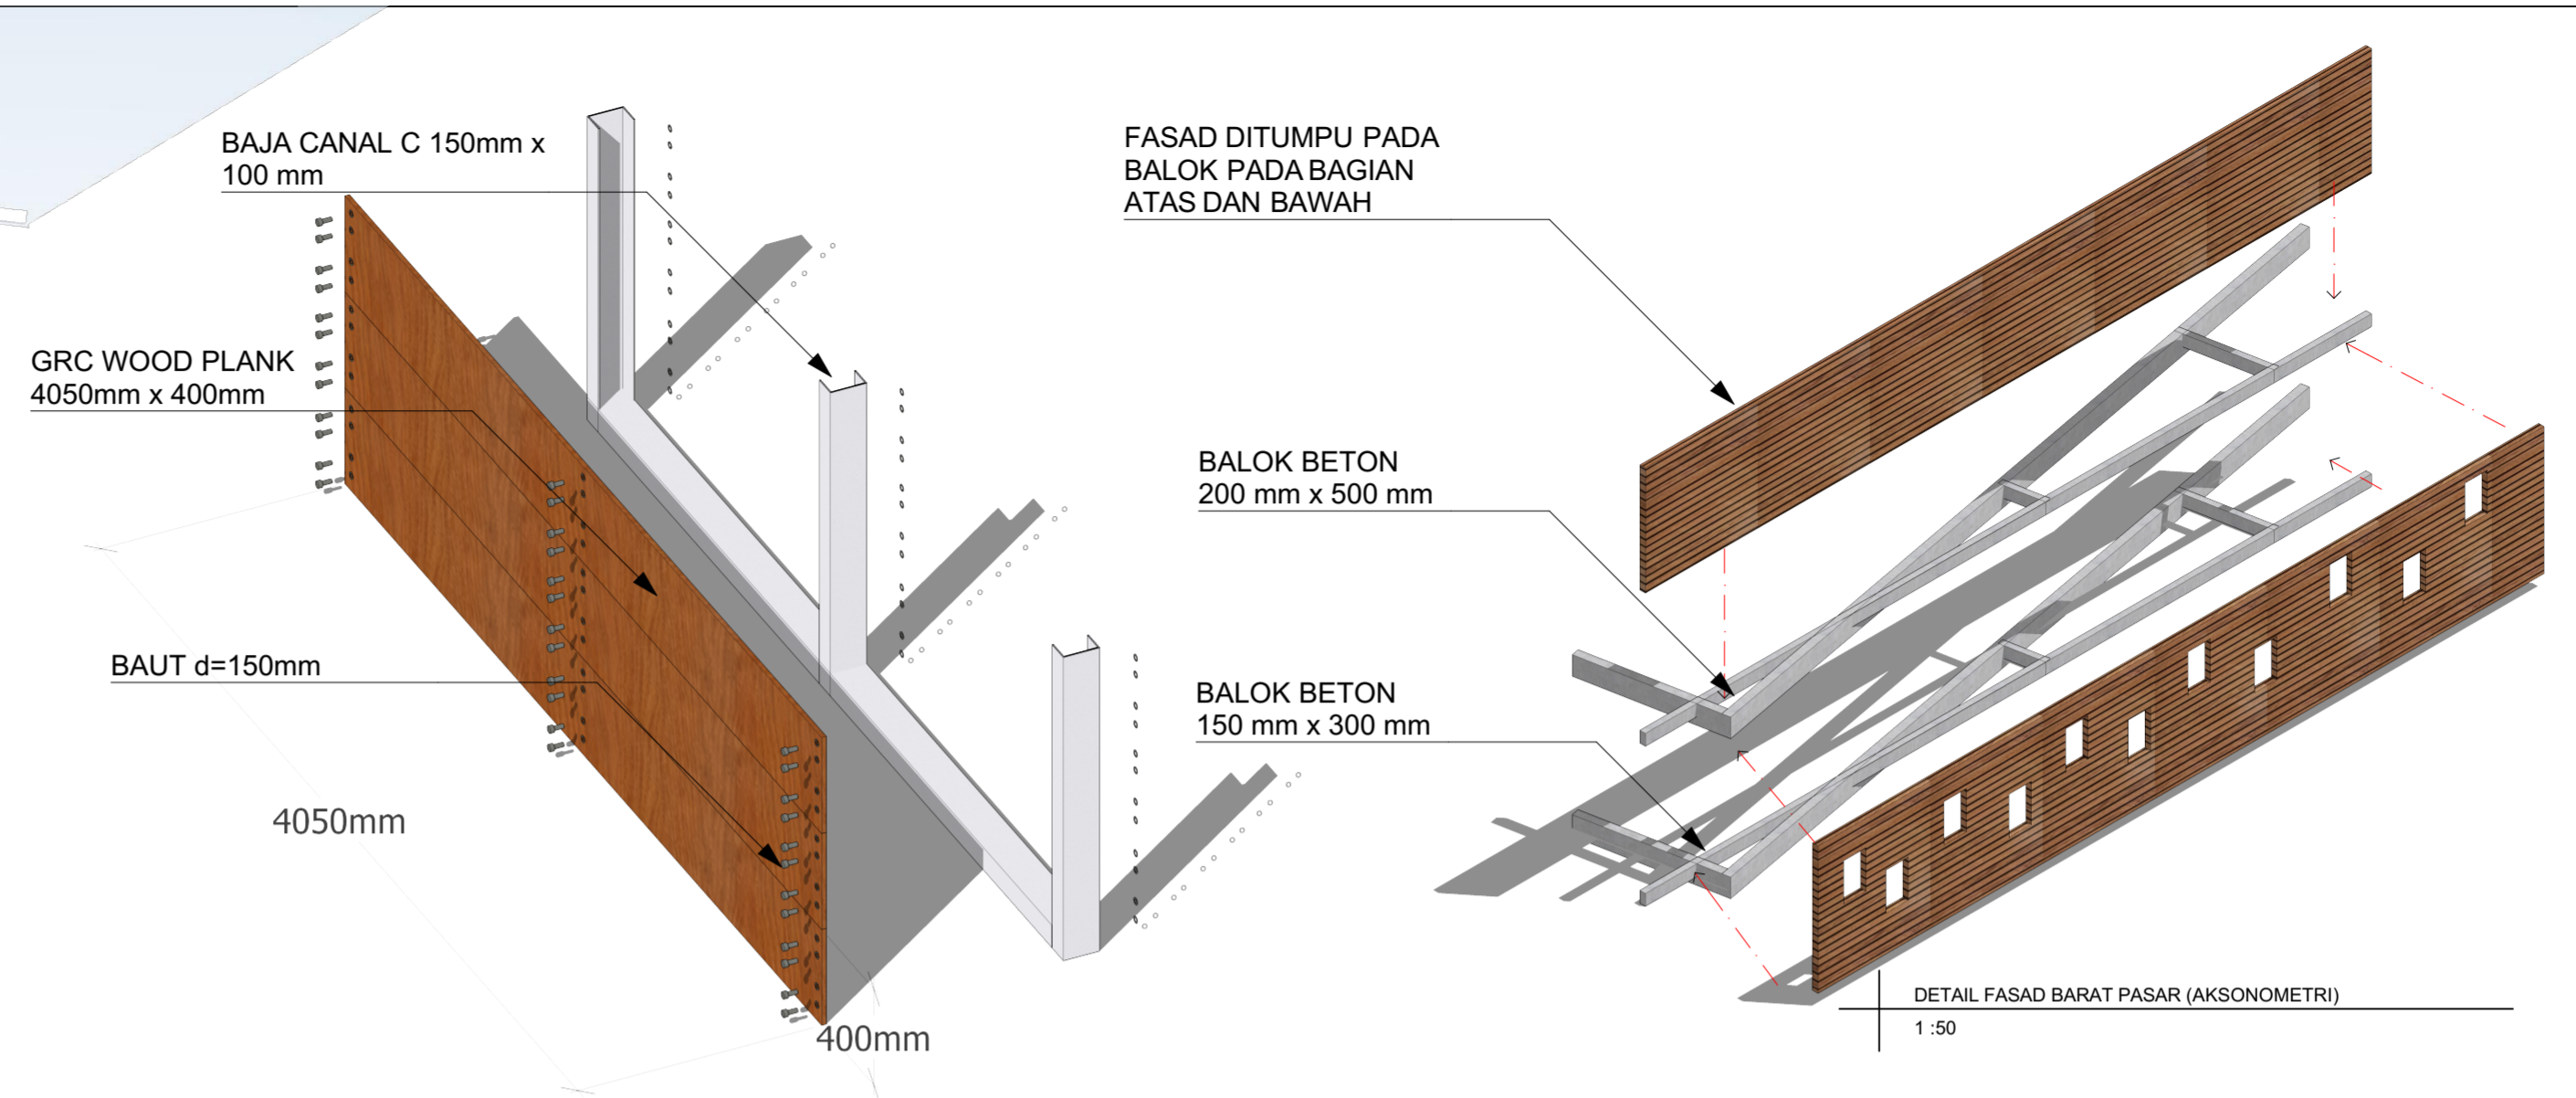

KEYPLAN TAMPAK SELATAN

Potongan Detail Atap los pasar
1 : 50

Detail Fasad bata bagian selatan
1 : 20

<p>BACHELOR FINAL PROJECT</p>	PROJECT	PROJECT ORIENTATION	DRAWING NAME	LECTURER 1	DESIGNED BY	NOTE	DESCRIPTION	DRAWING ID	
	REVITALISASI PASAR GOWOK SEBAGAI PASAR RAKYAT DAN RUANG PUBLIK KREATIF BAGI KALANGAN PEMUDA KAWASAN CATURTUNGGAL, DEPOK SLEMAN		UTARA	Detail atap selatan, Detail Fasad Bata	Dyah Hendrawati, S.T., M.Sc			A.02.1	
	PROJECT LOCATION Jl. Nologaten No.326, RW.02, Tempel, Caturtunggal, Kec. Depok, Kabupaten Sleman Yogyakarta 55281			SUB. DRAWING NAME	LECTURER 2	JODY RAHARJO (14512071)			DRAWING NUMBER
				SCALE	DATE				PAGE NUMBER
				1:50, 1:20					10
								TOTAL PAGE	28