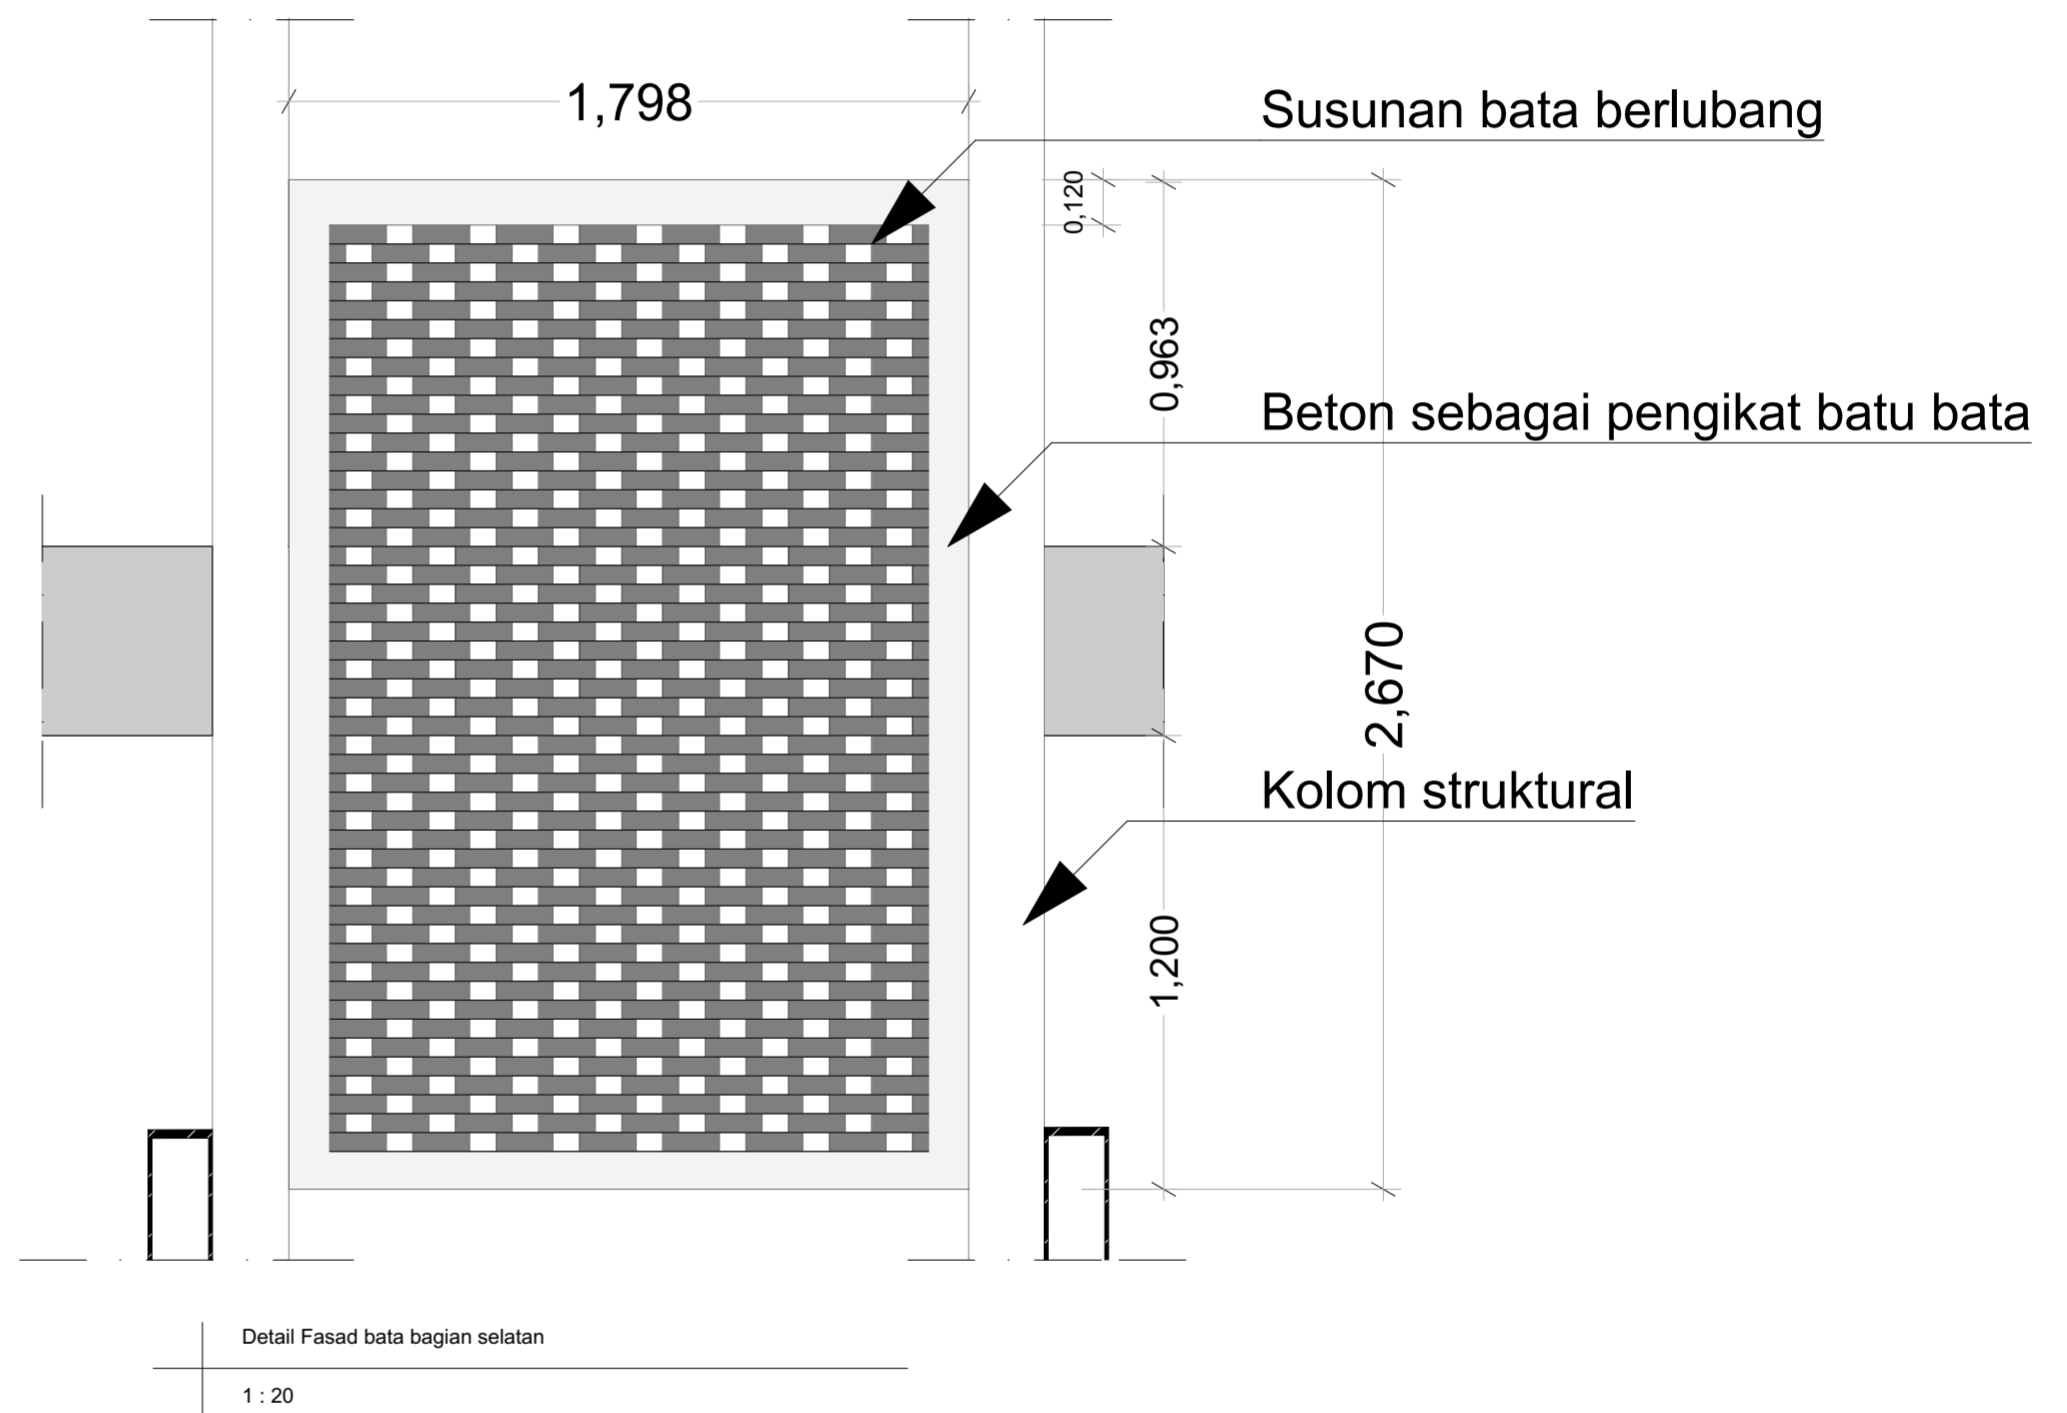

Detail Fasad bata bagian selatan
1 : 20

BACHELOR FINAL PROJECT	PROJECT	PROJECT ORIENTATION	DRAWING NAME	LECTURER 1	DESIGNED BY	NOTE	DESCRIPTION	DRAWING ID	
	REVITALISASI PASAR GOWOK SEBAGAI PASAR RAKYAT DAN RUANG PUBLIK KREATIF BAGI KALANGAN PEMUDA KAWASAN CATURTUNGGAL, DEPOK SLEMAN		UTARA	Detail atap selatan, Detail Fasad Bata	Dyah Hendrawati, S.T., M.Sc			A.02.1	
	PROJECT LOCATION Jl. Nologaten No.326, RW.02, Tempel, Caturtunggal, Kec. Depok, Kabupaten Sleman Yogyakarta 55281			SUB. DRAWING NAME	LECTURER 2	JODY RAHARJO (14512071)			DRAWING NUMBER
				SCALE	DATE				PAGE NUMBER
				1:50, 1:20					10
								TOTAL PAGE	28