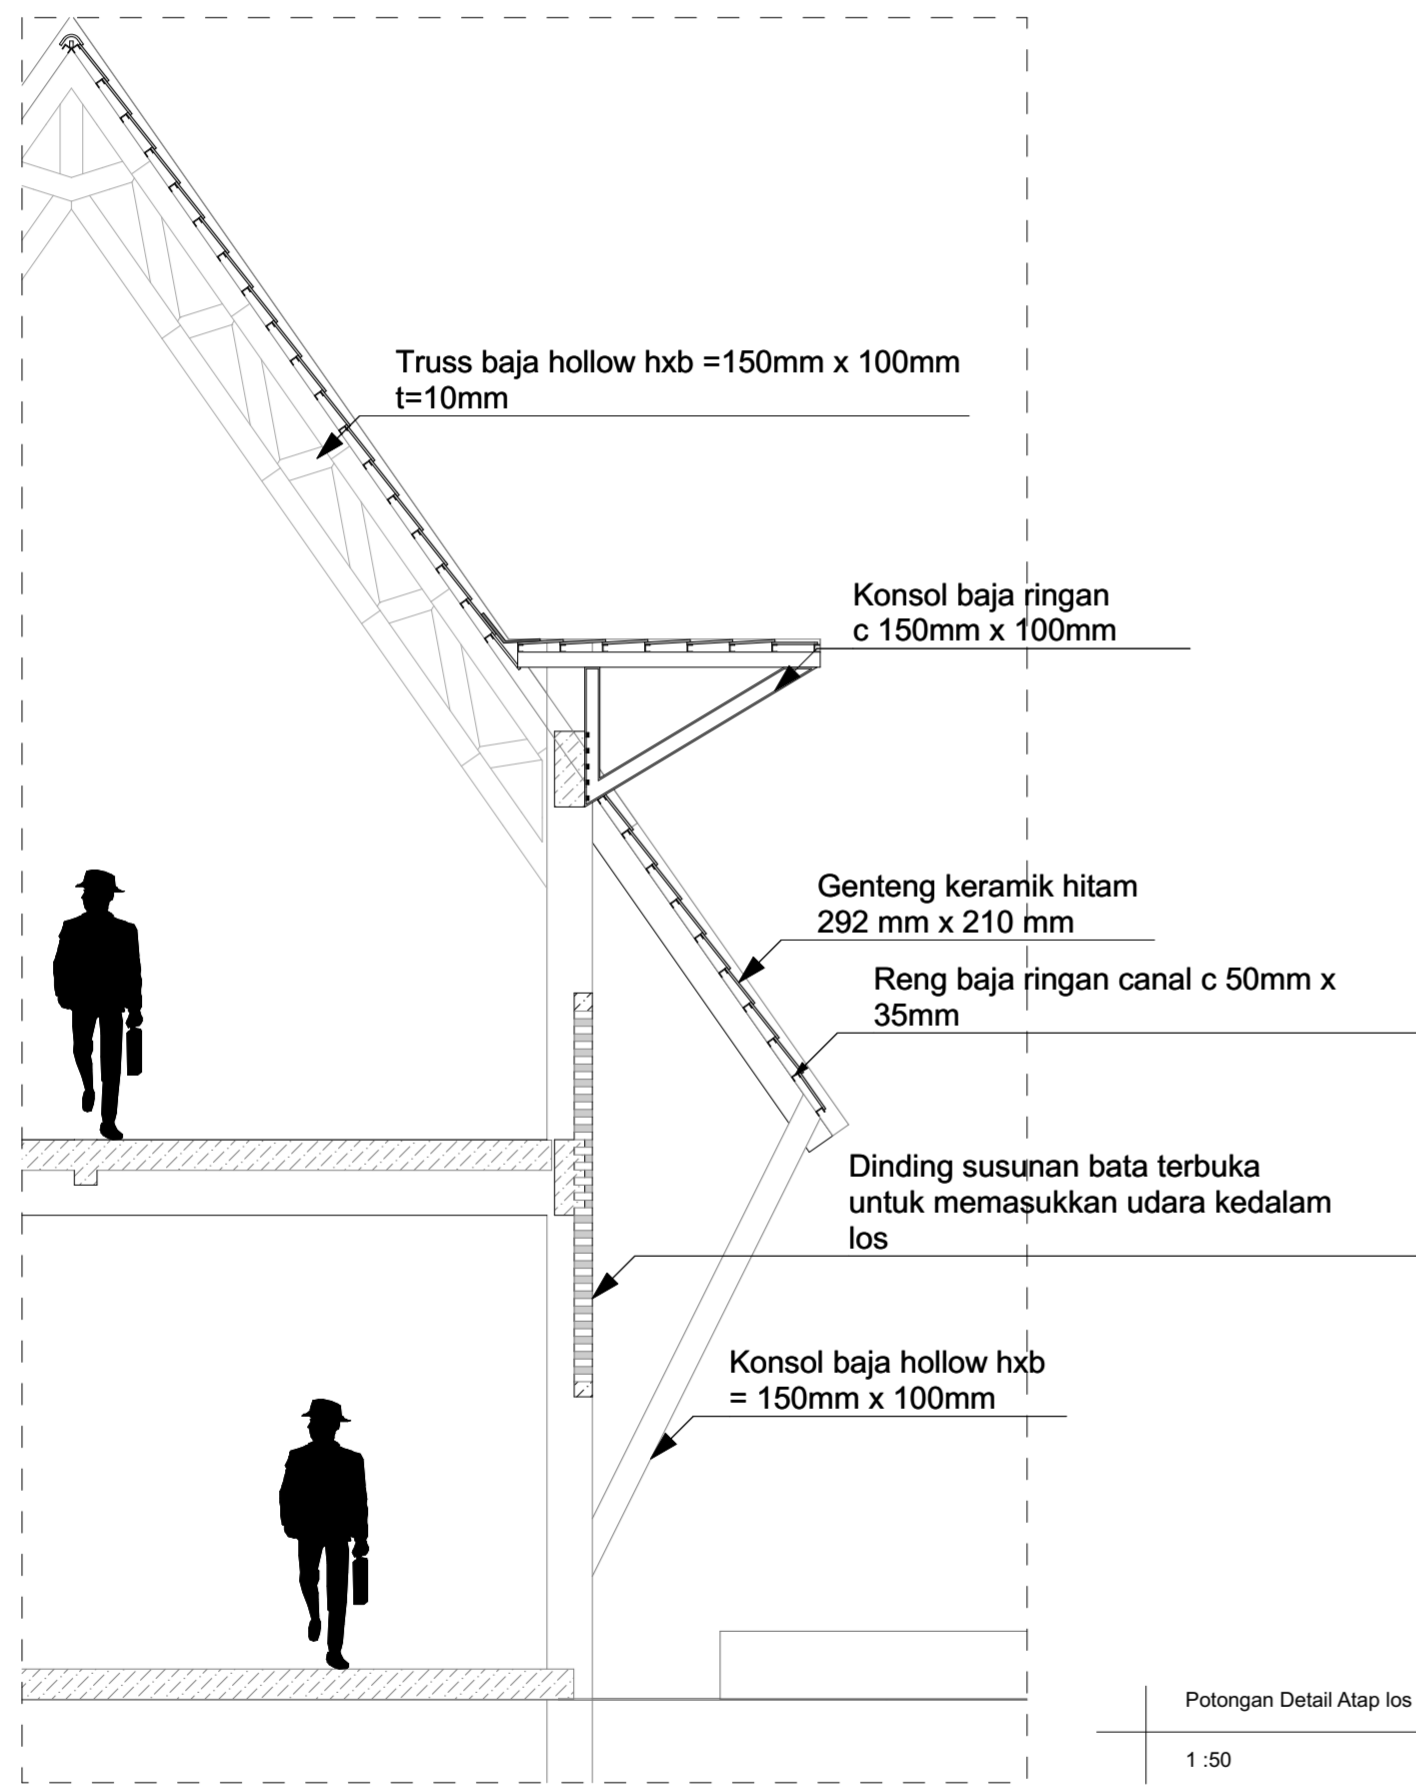

Potongan Detail Atap los pasar
1 : 50