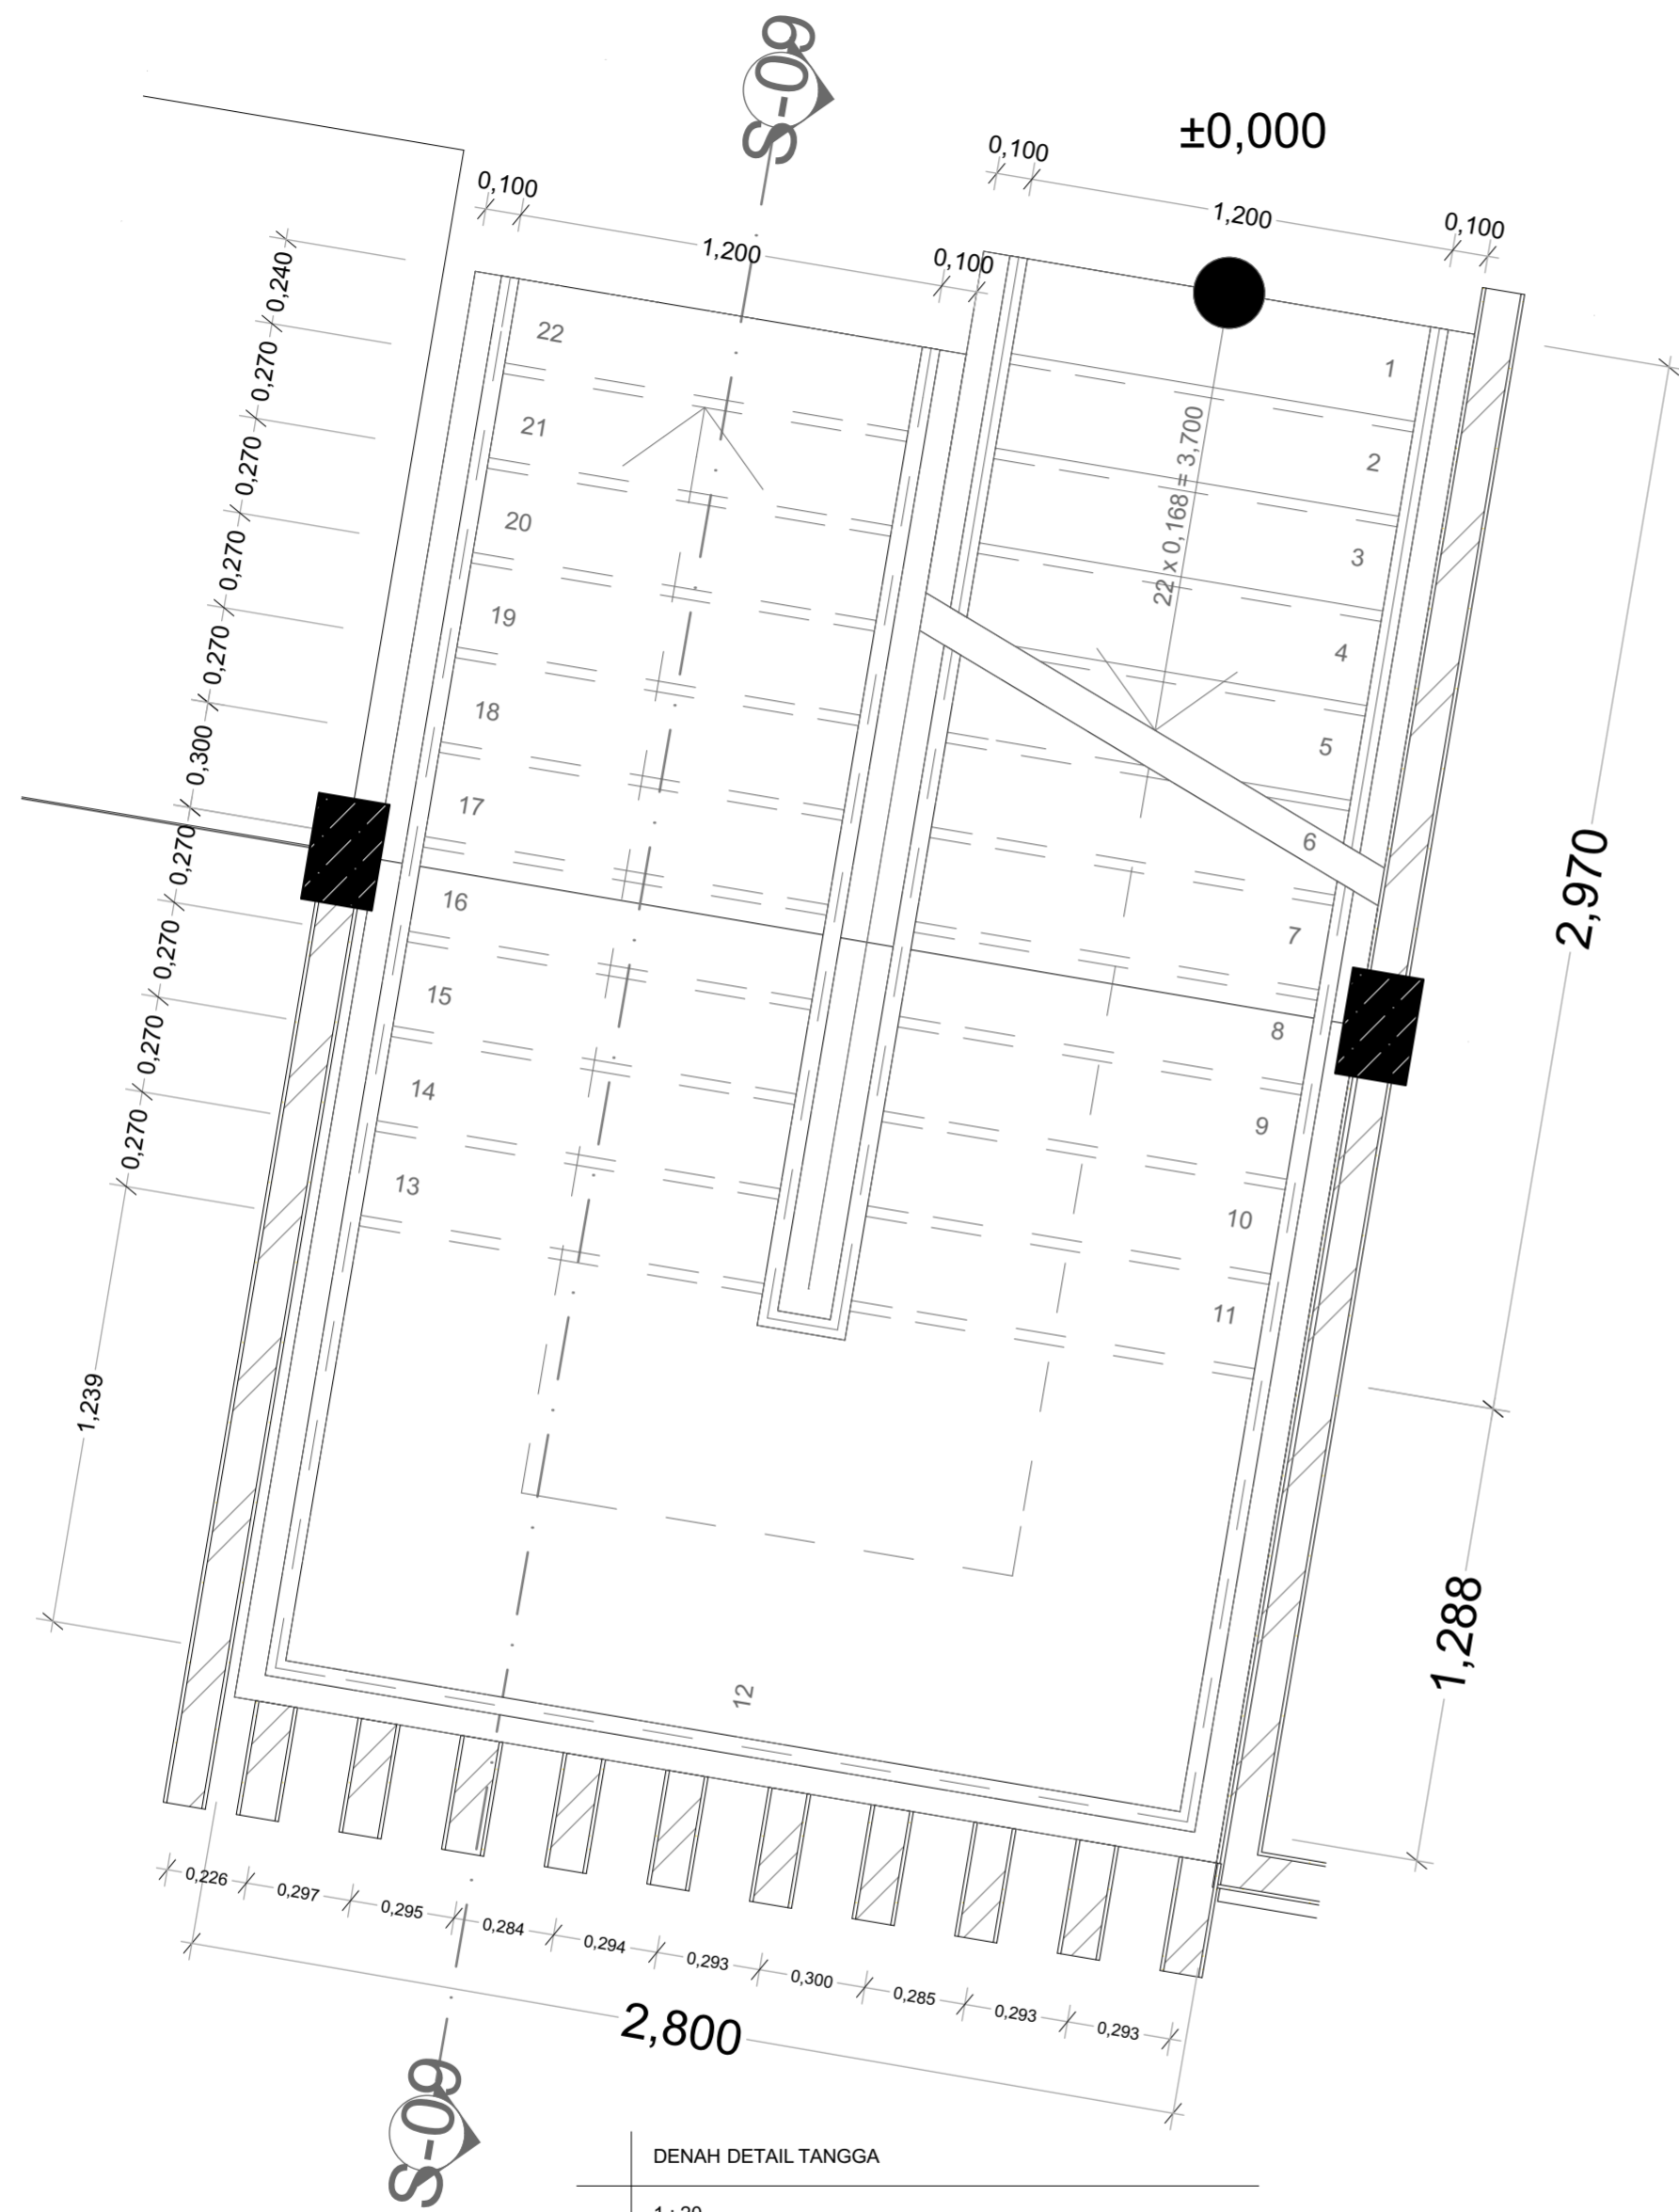

DENAH DETAIL TANGGA

1 : 20