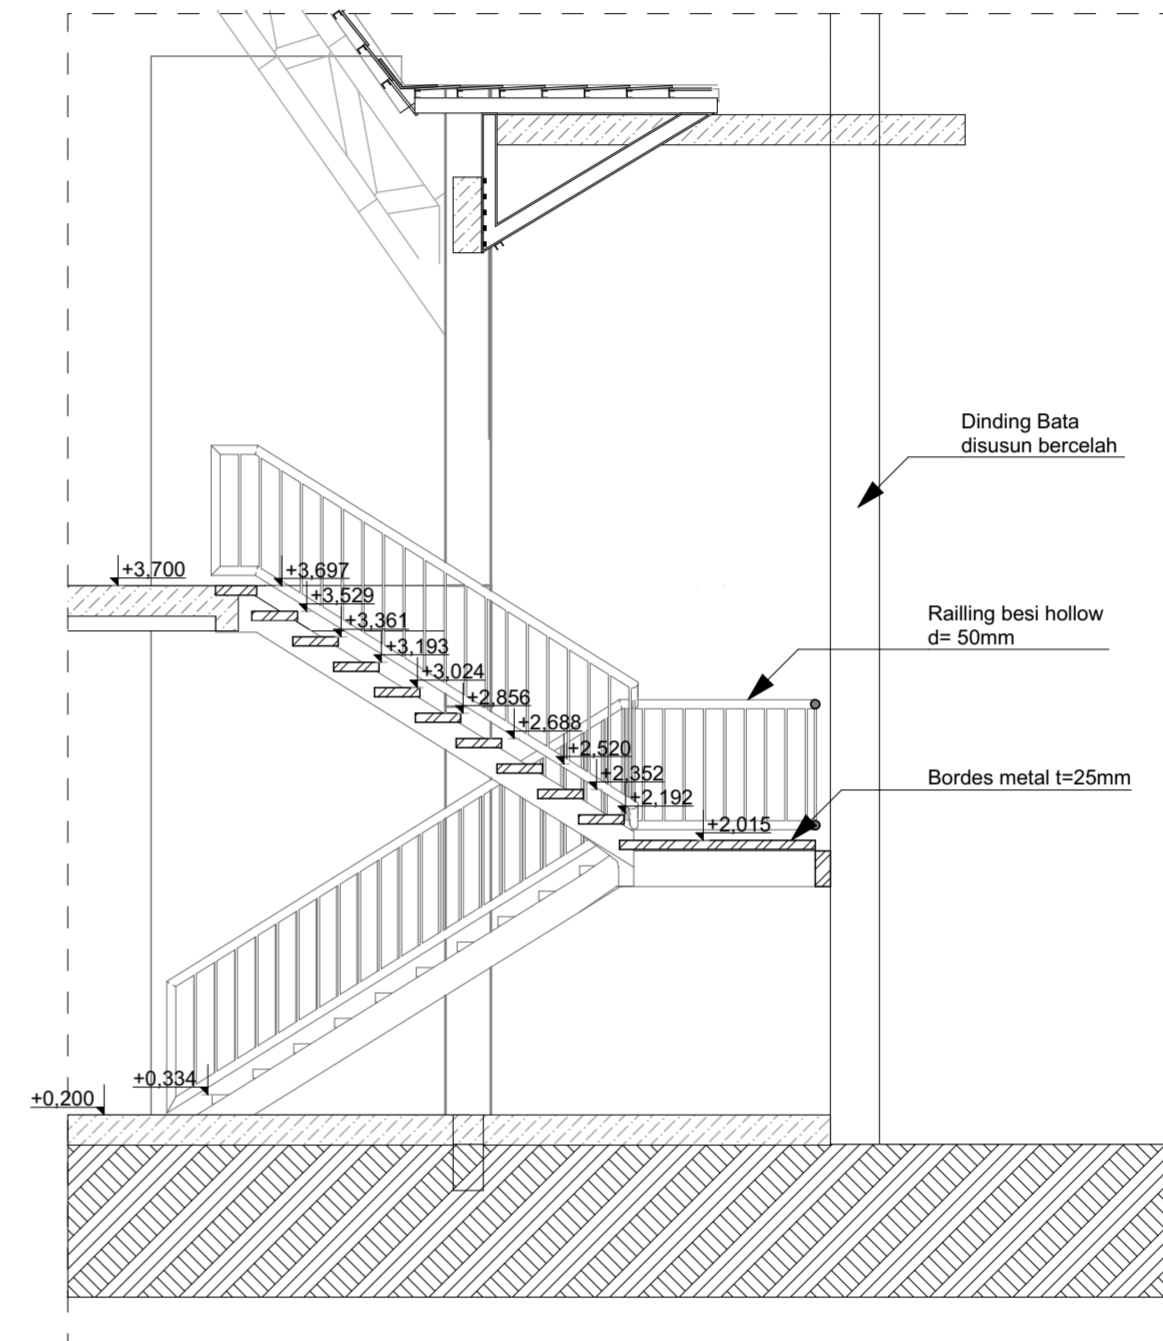

POTONGAN DETAIL TANGGA S-09

1 : 50

  BACHELOR FINAL PROJECT	PROJECT	PROJECT ORIENTATION	DRAWING NAME	LECTURER 1	DESIGNED BY	NOTE	DESCRIPTION	DRAWING ID		
	REVITALISASI PASAR GOWOK SEBAGAI PASAR RAKYAT DAN RUANG PUBLIK KREATIF BAGI KALANGAN PEMUDA KAWASAN CATURTINGGAL, DEPOK SLEMAN		UTARA 	DENAH DETAIL TANGGA, POTONGAN DETAIL TANGGA S-09	Dyah Hendrawati, S.T., M.Sc	JODY RAHARJO (14512071)		A.04.6		
	PROJECT LOCATION	Jl. Nologaten No.326, RW.02, Tempel, Caturtunggal, Kec. Depok, Kabupaten Sleman Yogyakarta 55281	SCALE	1:20, 1:50	DATE				DRAWING NUMBER	21
					LECTURER 2				PAGE NUMBER	
					Ir. Rini Darmawanti, M.T.				TOTAL PAGE	
								28