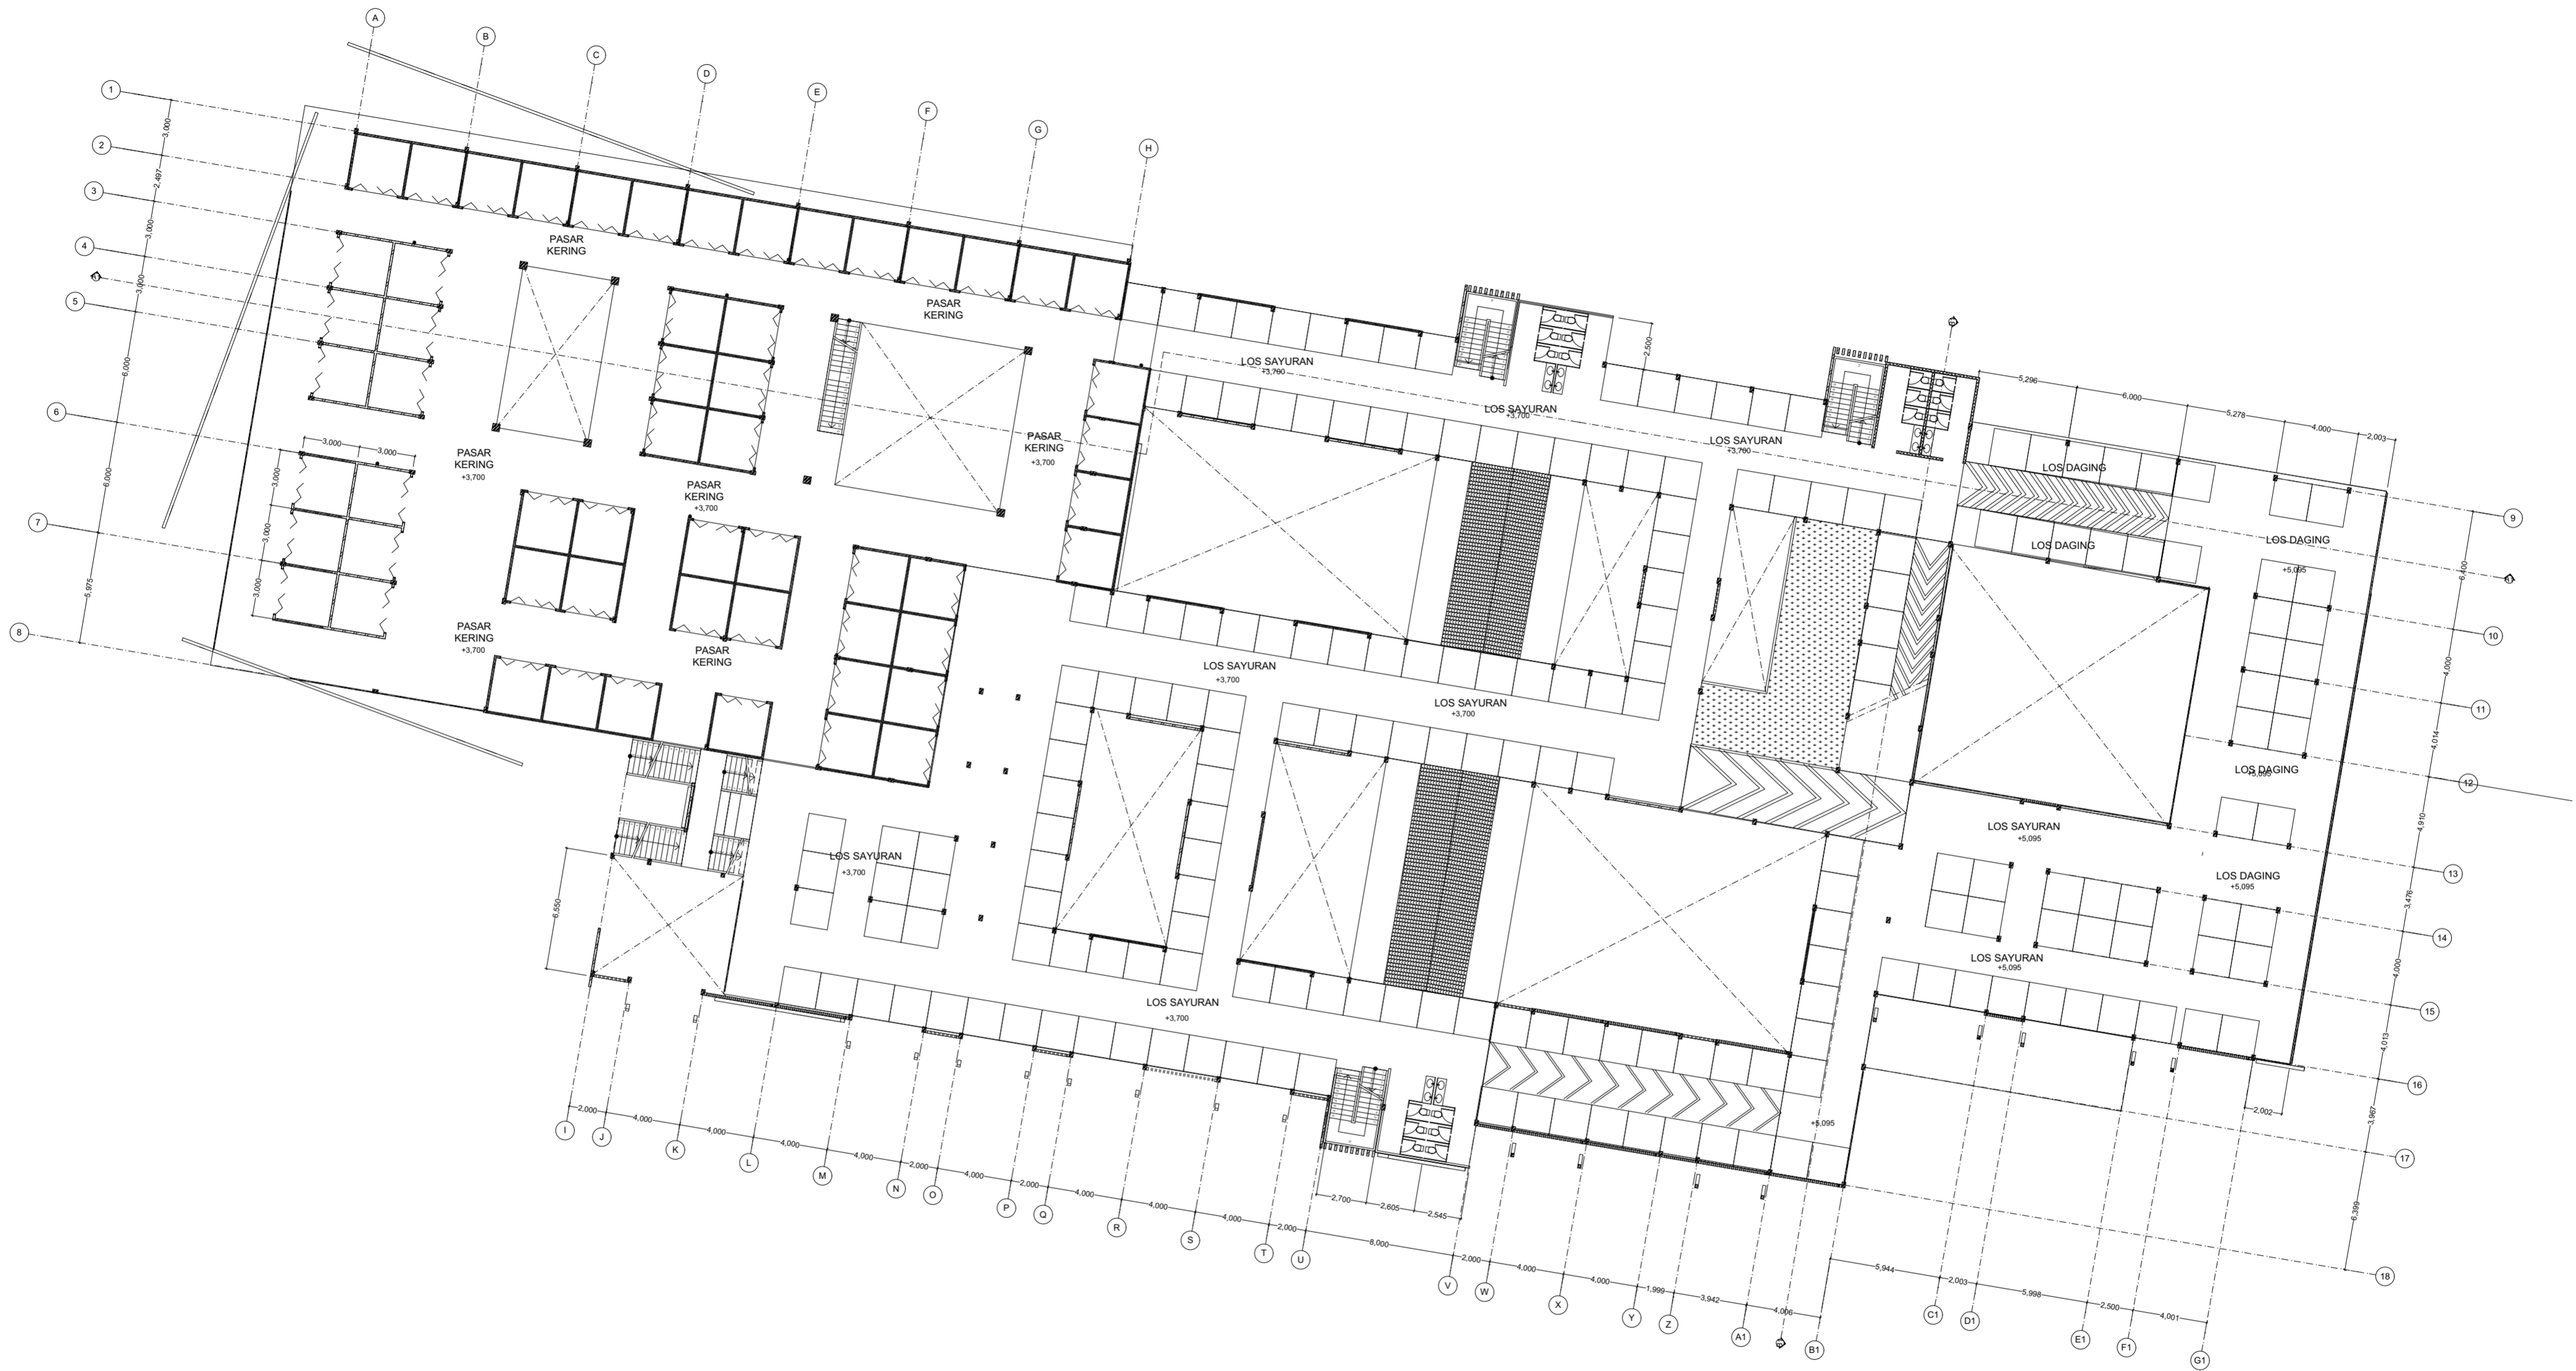

BACHELOR FINAL PROJECT	PROJECT	PROJECT ORIENTATION	DRAWING NAME	LECTURER 1	DESIGNED BY	NOTE	DESCRIPTION	DRAWING ID
	REVITALISASI PASAR GOWOK SEBAGAI PASAR RAKYAT DAN RUANG PUBLIK KREATIF BAGI KALANGAN PEMUDA KAWASAN CATURTUNGGA, DEPOK SLEMAN		Denah Lantai I	Dyah Hendrawati, S.T., M.Sc	JODY RAHARJO (14512071)			A.01.4
	PROJECT LOCATION Jl. Nologaten No.326, RW.02, Tempel, Caturtunggal, Kec. Depok, Kabupaten Sleman Yogyakarta 55281		SUB. DRAWING NAME	IcturER 2 Ir. Rini Darmawanti, M.T.				DRAWING NUMBER
			  UTARA	SCALE 1:250	DATE			PAGE NUMBER
								TOTAL PAGE 28