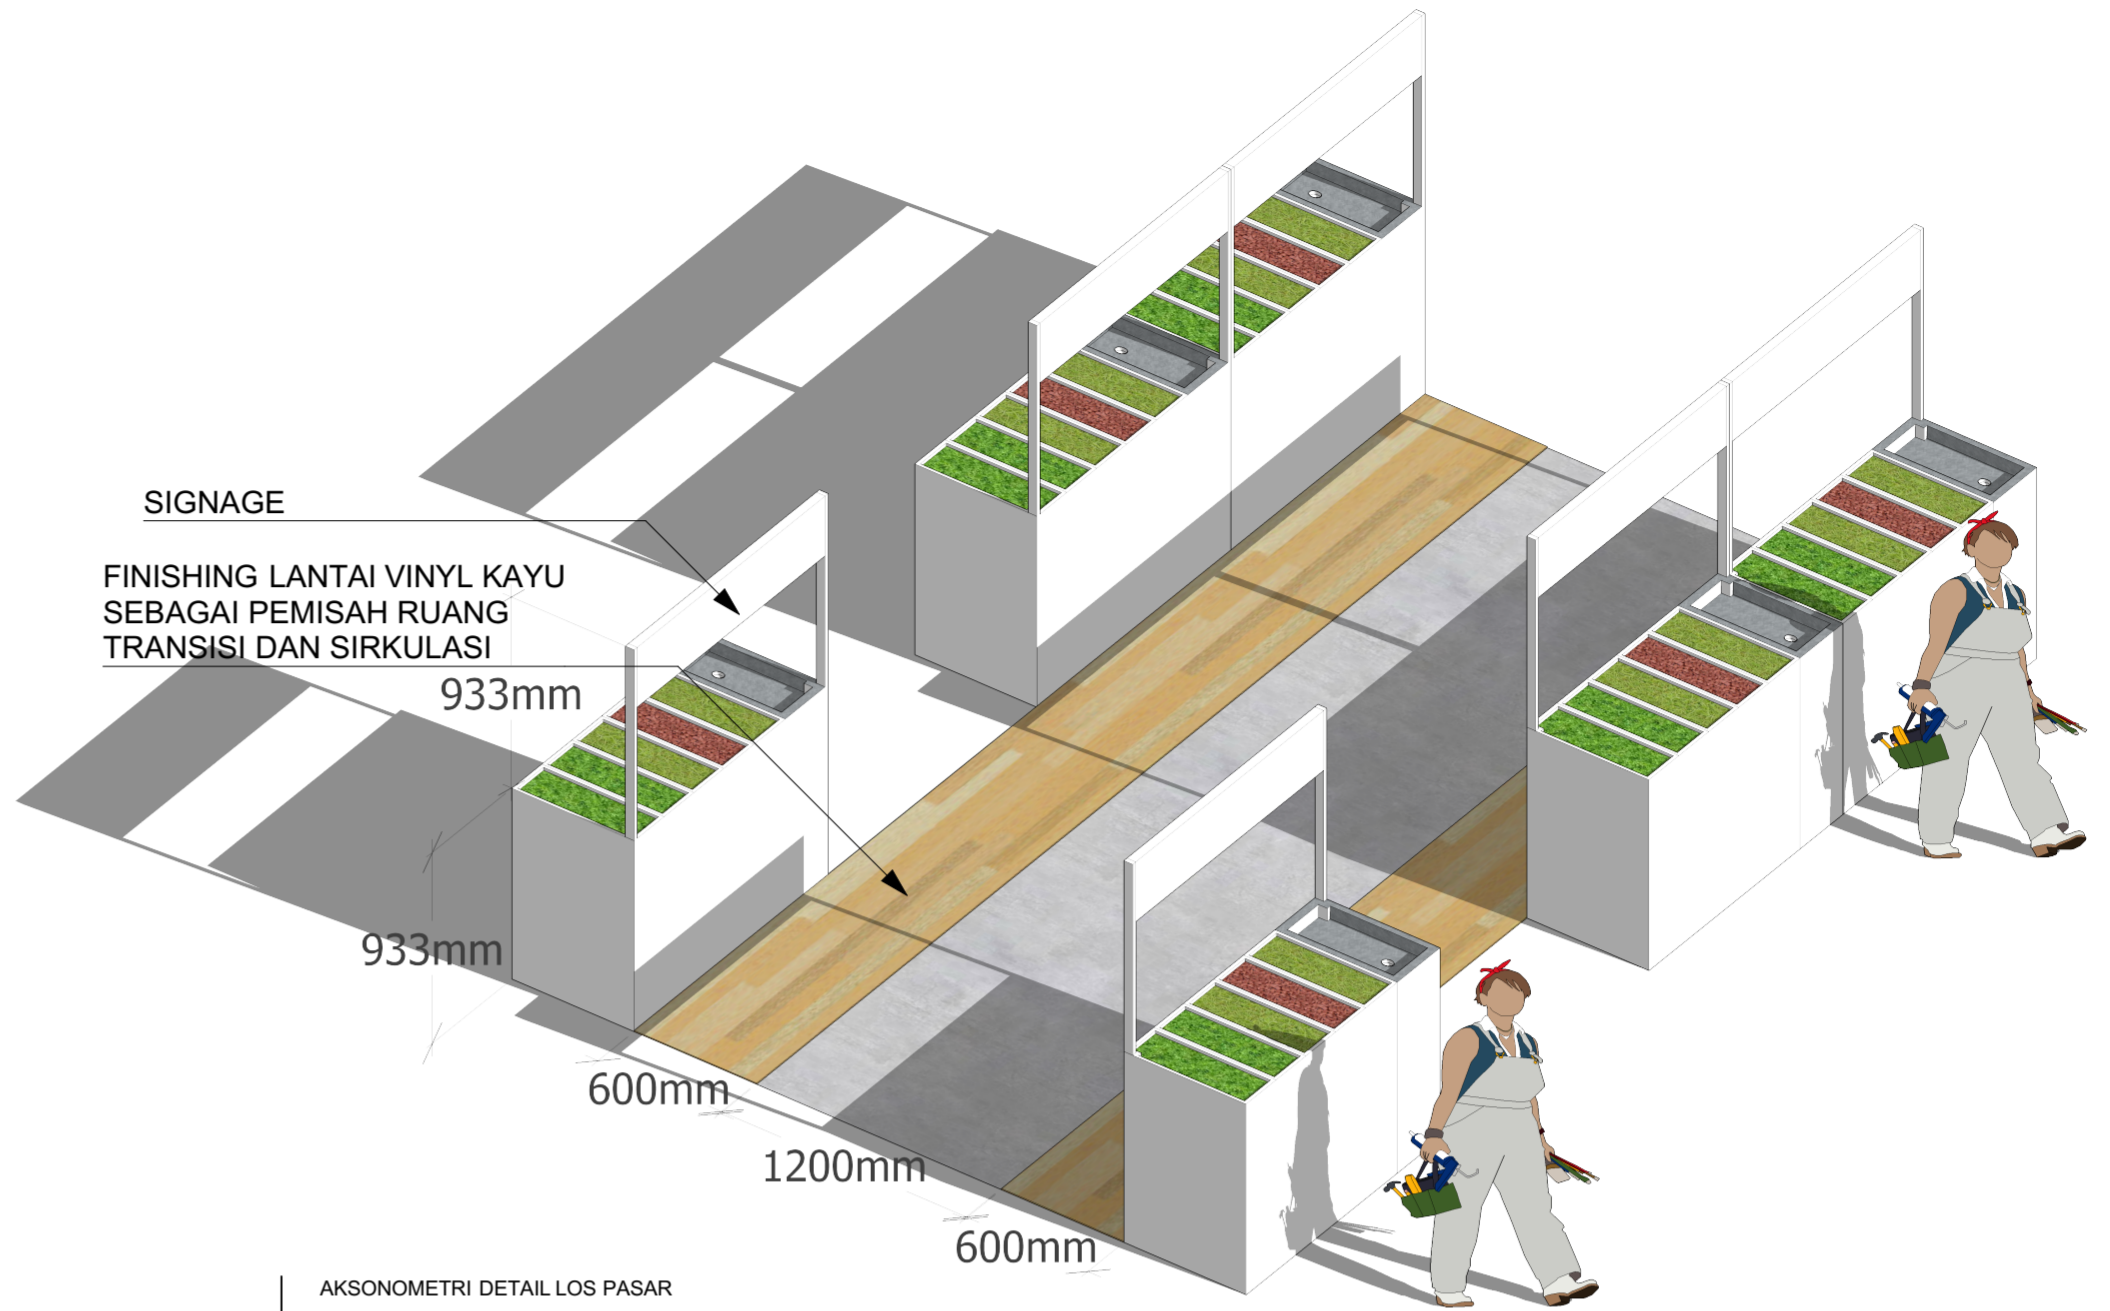

SIGNAGE
FINISHING LANTAI VINYL KAYU
SEBAGAI PEMISAH RUANG
TRANSISI DAN SIRKULASI

AKSONOMETRI DETAIL LOS PASAR