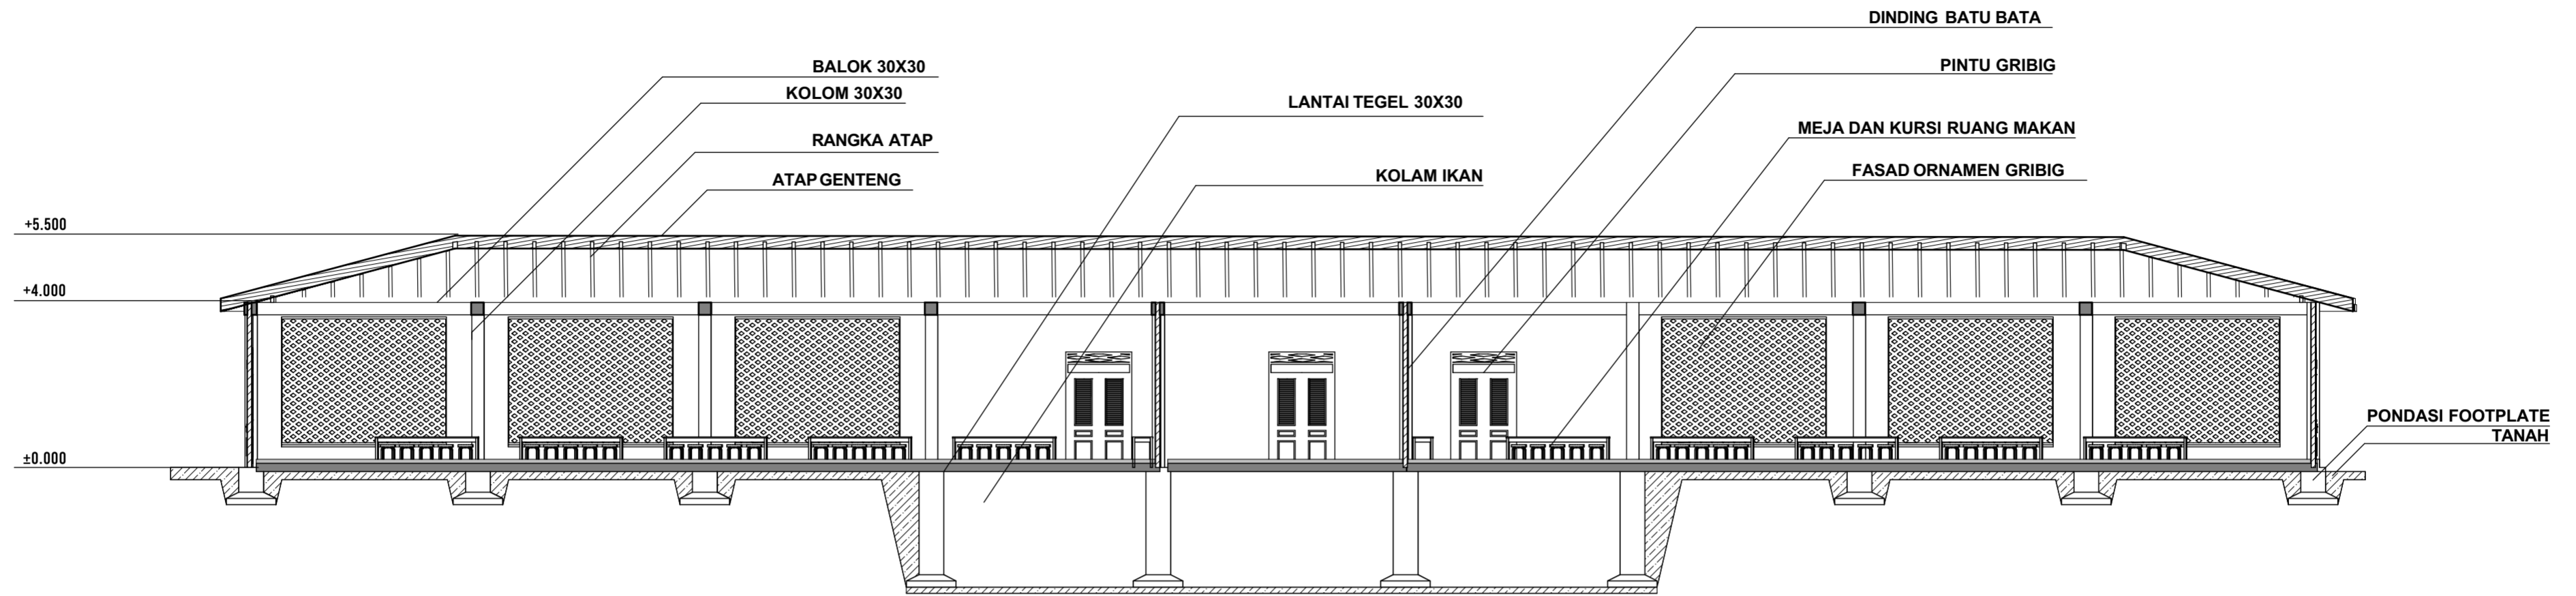

**DRAWN BY**

Nurlela Fatmawati

**SCALE**

**1:125**

**PAGE NUMBER**

**TOTAL PAGE**

TAMPAK UTARA RUANG MAKAN PONDOK PESANTREN AL-ISHLAH TAJUG

TAMPAK SELATAN RUANG MAKAN PONDOK PESANTREN AL-ISHLAH TAJUG

TAMPAK BARAT RUANG MAKAN PONDOK PESANTREN AL-ISHLAH TAJUG

TAMPAK TIMUR RUANG MAKAN PONDOK PESANTREN AL-ISHLAH TAJUG

DEPARTMENT of  
**ARCHITECTURE**

 <b>DEPARTMENT of ARCHITECTURE</b>	<b>PROJECT NAME</b>	<b>ACKNOWLEDGED BY</b>		<b>ARCHITECT</b>		<b>DRAWN BY</b>	<b>SCALE</b>	<b>PAGE NUMBER</b>
	REDESAIN PONDOK PESANTREN AL-ISHLAH TAJUG	MENTOR LECTURER	EXAMINER	STUDENT NAME		Nurlela Fatmawati	1:125	
	<b>LOCATION</b>			Nurlela Fatmawati 14512183				
Jl. Sudimampir Balongan, Indramayu Jawa Barat	Dr. Ing. Nensi Golda Yuli, ST MT	Dr. Ing. Putu Ayu P. Agustiananda ST. MT.						