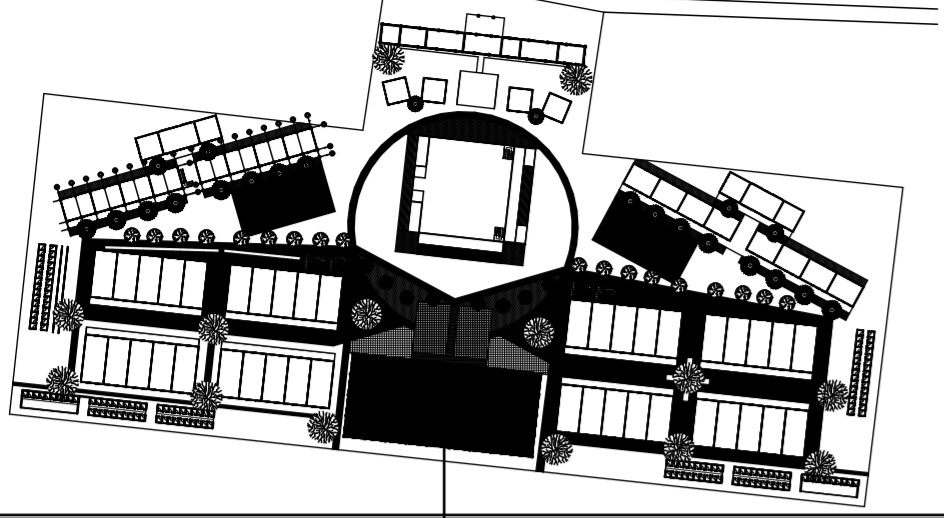

**KEYPLAN**

RUANG MAKAN

**DENAH RUANG MAKAN PONDOK PESANTREN AL-ISHLAH TAJUG**

**DEPARTMENT of ARCHITECTURE**

**PROJECT NAME**

REDESAIN PONDOK PESANTREN AL-ISHLAH TAJUG

**LOCATION**

Jl. Sudimampir Balongan, Indramayu Jawa Barat

**DRAWN BY**

Nurlela Fatmawati

**SCALE**

**1:125**

**PAGE NUMBER**

**TOTAL PAGE**

TAMPAK UTARA RUANG MAKAN PONDOK PESANTREN AL-ISHLAH TAJUG

TAMPAK SELATAN RUANG MAKAN PONDOK PESANTREN AL-ISHLAH TAJUG