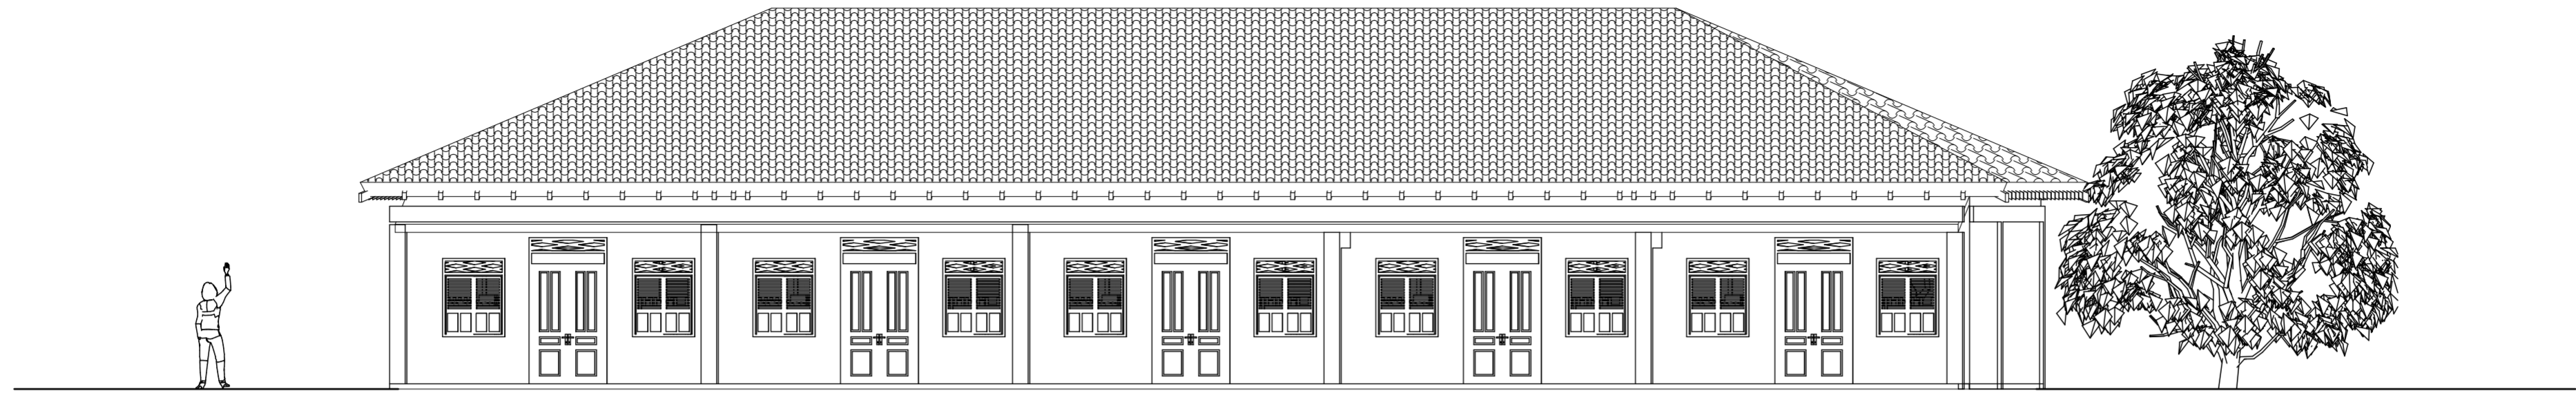

DENAH KAMAR TIDUR PONDOK PESANTREN AL-ISHLAH TAJUG

PROJECT NAME
REDESAIN PONDOK PESANTREN AL-ISHLAH TAJUG
LOCATION
Jl. Sudimampir Balongan, Indramayu Jawa Barat

ACKNOWLEDGED BY	
MENTOR LECTURER	EXAMINER
Dr. Ing. Nensi Golda Yuli ST MT	Dr. Ing. Putu Ayu P. Agustiananda ST. MT.

ARCHITECT
STUDENT NAME
Nurlela Fatmawati 14512183

DRAWN BY
Nurlela Fatmawati

SCALE
1:100

PAGE NUMBER
TOTAL PAGE

TAMPAK UTARA KAMAR TIDUR PONDOK PESANTREN AL-ISHLAH TAJUG

TAMPAK SELATAN KAMAR TIDUR PONDOK PESANTREN AL-ISHLAH TAJUG