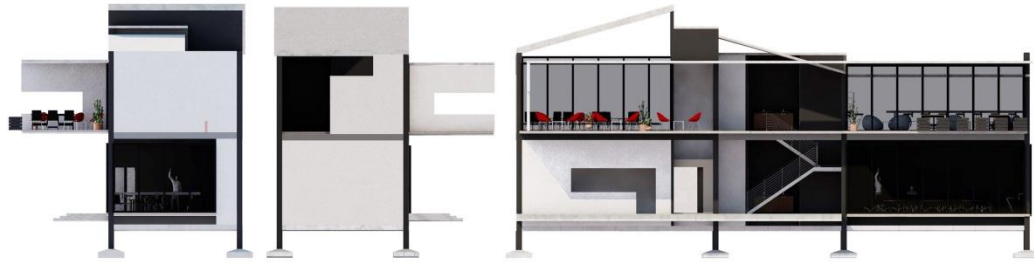

LAMPIRAN GAMBAR APREB

TAMAN BUDAYA YOGYAKARTA

THERMO BIMETAL ELEVATED PARK

AKSONOMETRI DAN EXPLODED KAWASAN

TAMPAK KAWASAN

KANTOR KOMUNITAS

TAMAN BUDAYA YOGYAKARTA

TAMPAK DAN INTERIOR CAFE