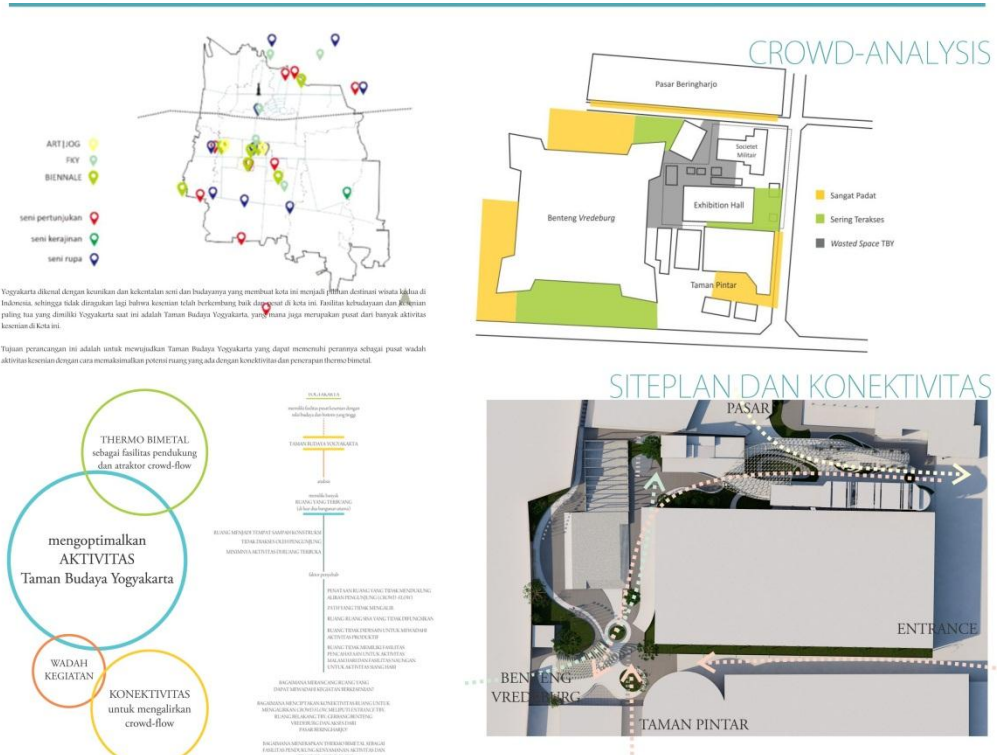

LAMPIRAN GAMBAR APREB

TAMAN BUDAYA YOGYAKARTA

THERMO BIMETAL ELEVATED PARK

AKSONOMETRI DAN EXPLODED KAWASAN

TAMPAK KAWASAN

KANTOR KOMUNITAS

TAMAN BUDAYA YOGYAKARTA

TAMPAK DAN INTERIOR CAFE