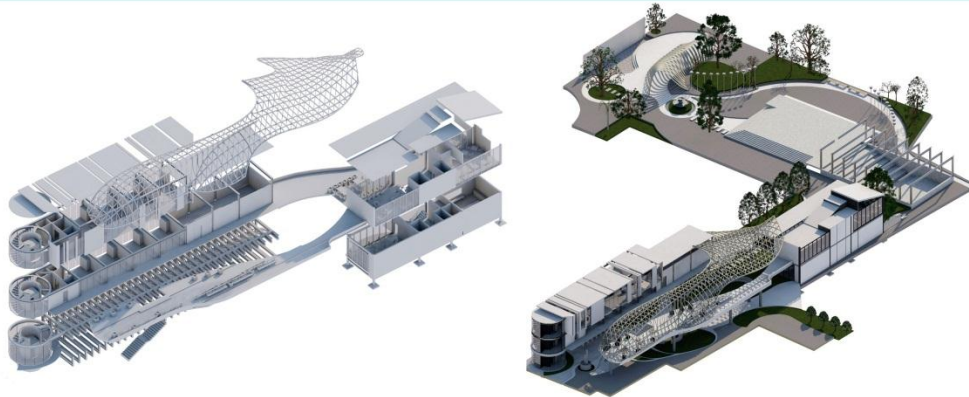

LAMPIRAN GAMBAR APREB

TAMAN BUDAYA YOGYAKARTA

THERMO BIMETAL ELEVATED PARK

AKSONOMETRI DAN EXPLODED KAWASAN

TAMPAK KAWASAN

KANTOR KOMUNITAS

TAMAN BUDAYA YOGYAKARTA

TAMPAK DAN INTERIOR CAFE