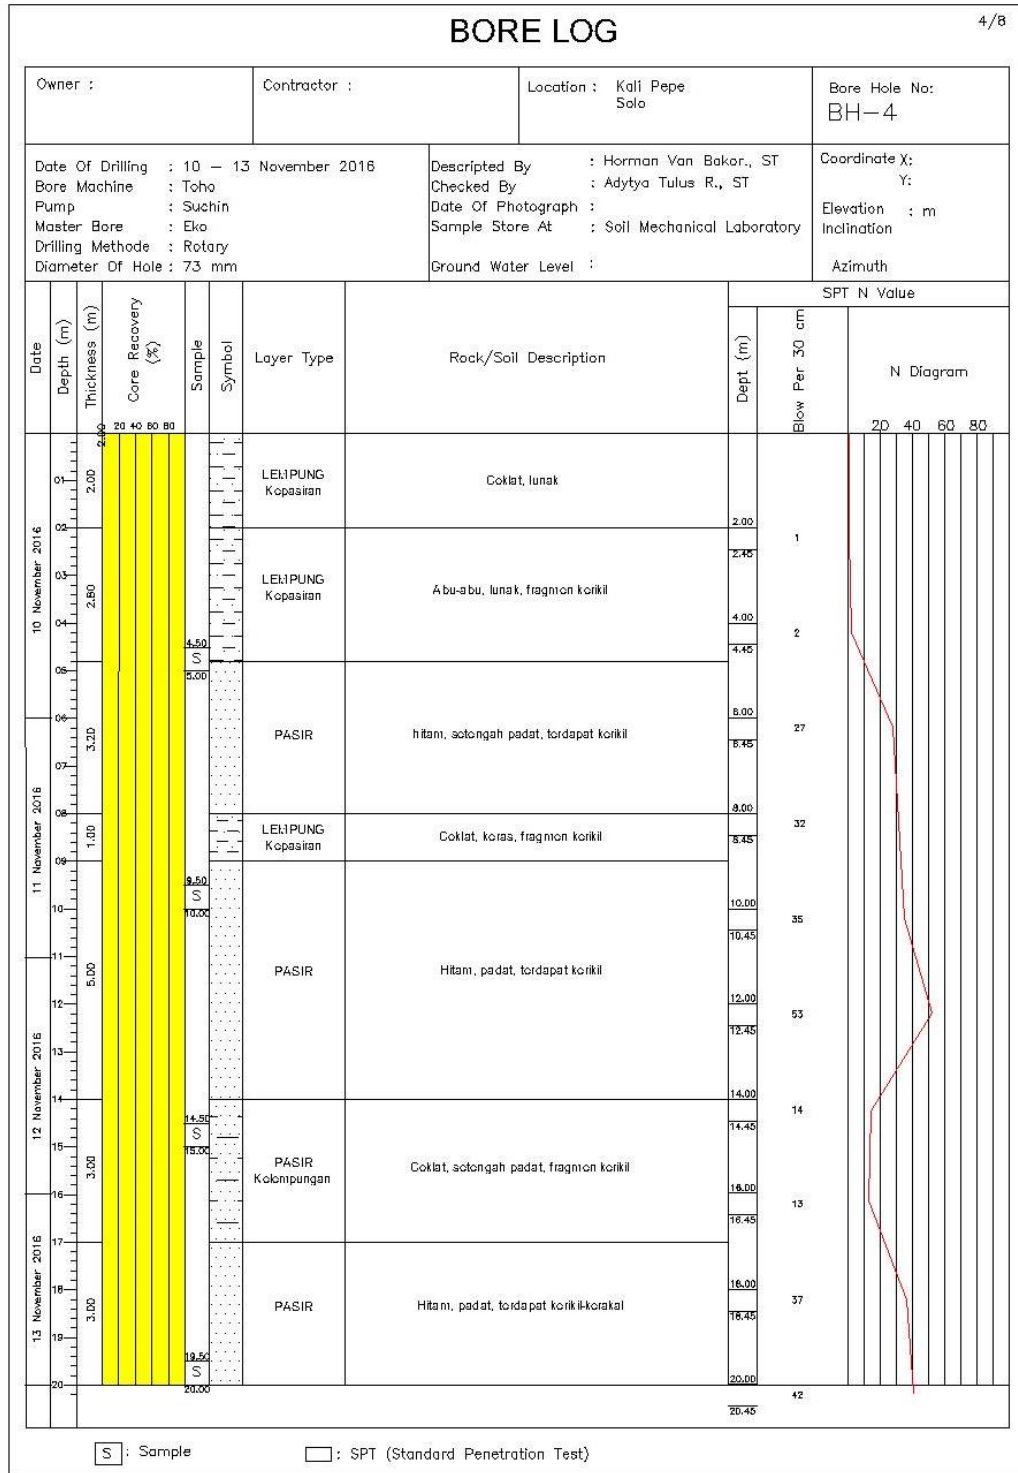

LAMPIRAN

Lampiran 1 Data Tanah Asli

Gambar L-1.1 Grafik SPT BH-4

(Sumber : PT. Rayakonsult – PT. Indec Internusa (KSD), 2017)