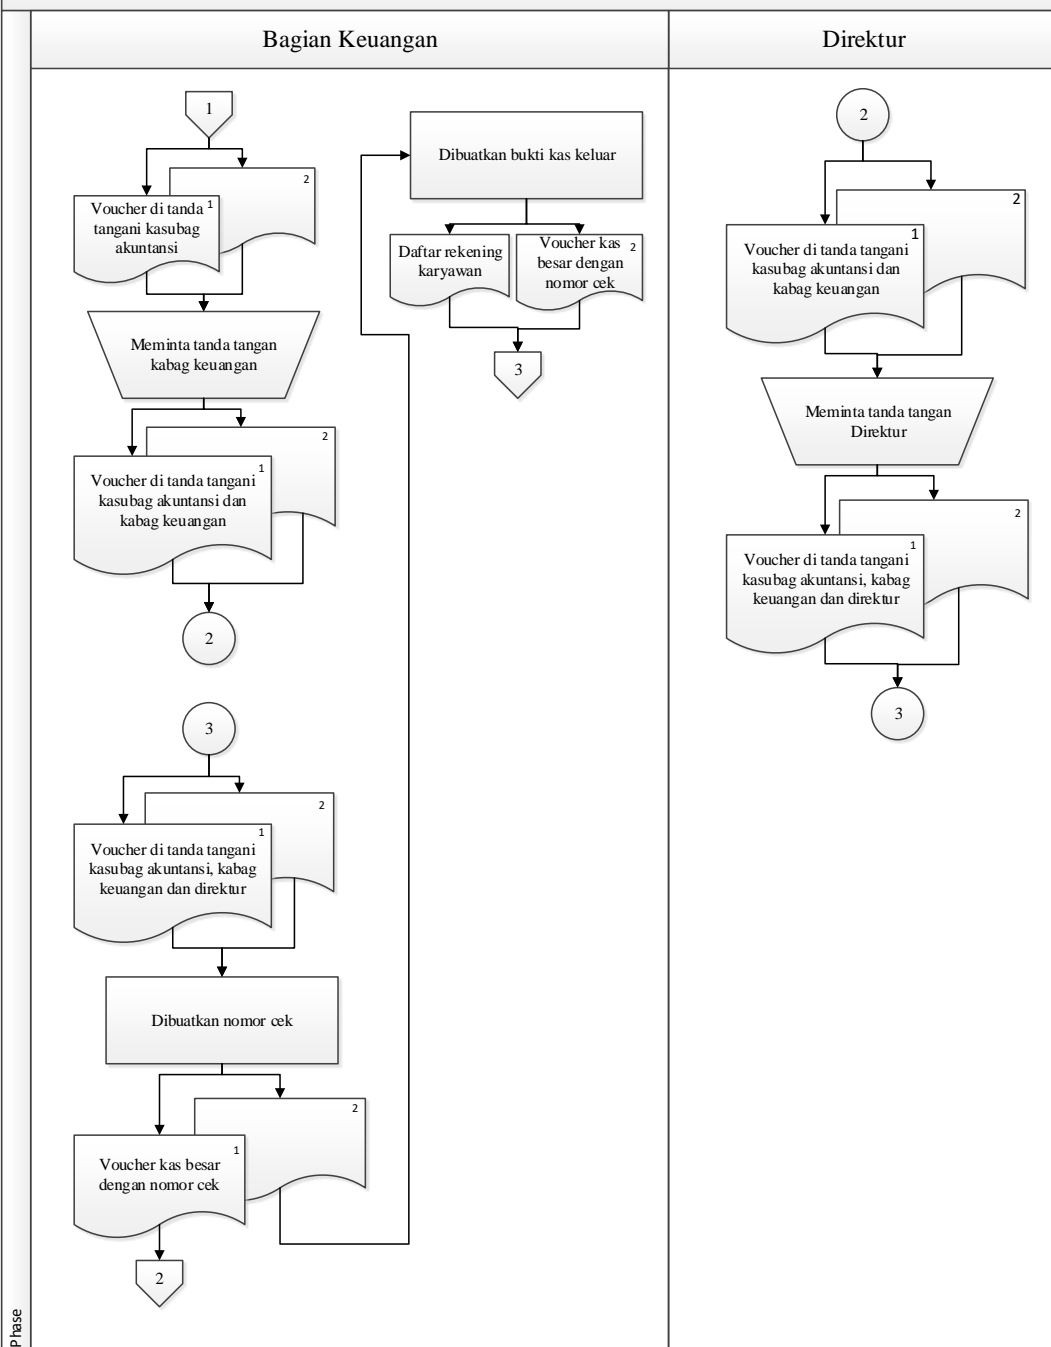

Bagan alir yang disarankan oleh penulis untuk perusahaan :

Sistem Penggajian PDAM Kota Magelang

Sistem Penggajian PDAM Kota Magelang

Bank BRI