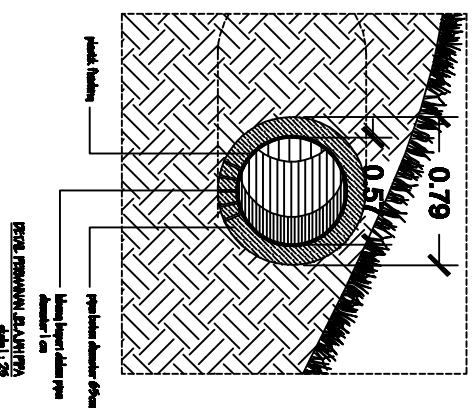

KEMPLAN

REKAM ZONA 020312
skala 1 : 200

REKAM PERMUKAN 020312
skala 1 : 20

REKAM 020312 ZONE
skala 1 : 100

 <p>TUGAS AKHIR JURUSAN ARSITEKTUR FAKULTAS TEKNIK SIPIL DAN PERENCANAAN UNIVERSITAS ISLAM INDONESIA</p>	<p>PERIODE II TAHUN AKADEMIK 2011/2012</p>	<p>TAMAN BELAJAR DAN BERMAIN USA PAU- SEROKAH DI CILACAP</p> <p>ROOS, BERLAIN SISTEM, ARSIPAL, RENCANA, PROSES REKONSTRUKSI, REKONSTRUKSI, ARSIPAL</p>	<p>DOSEN PEMBIMBING H. HARTUTI SAFTOWAN, MA</p>	<p>IDENTITAS MAHASISWA</p>	<p>NAMA GAMBAR DETAIL TODDLER ZONE (ZONA 4)</p>	<p>SKALA 1 : 100</p>	<p>NO. LBR</p>	<p>JML LBR</p>	<p>PENGESAHAN</p>
				<p>NAMA NO. URUS TANDA TANGAN</p>					