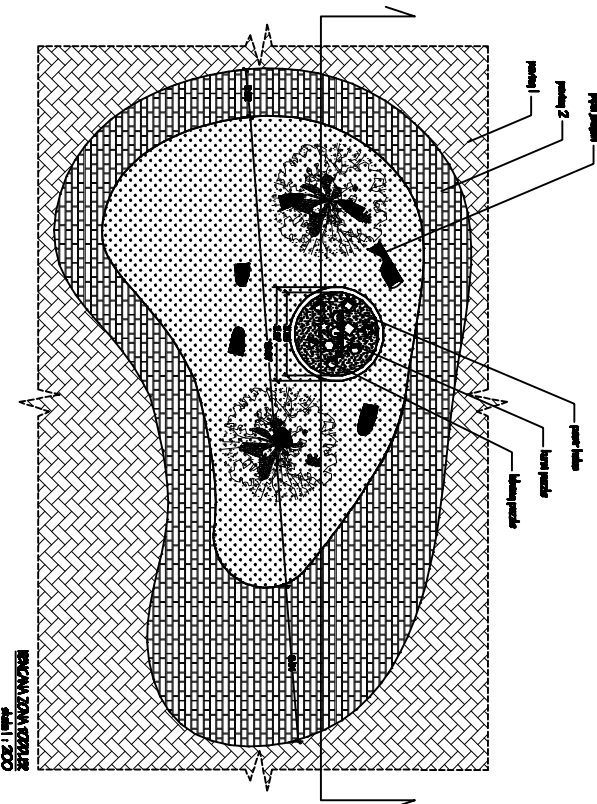

KEMPLAN

REKAM ZONA 020312
skala 1 : 200

REKAM PERMUKAN 020312
skala 1 : 20

REKAM 020312 ZONE
skala 1 : 100

 <p>TUGAS AKHIR JURUSAN ARSITEKTUR FAKULTAS TEKNIK SIPIL DAN PERENCANAAN UNIVERSITAS ISLAM INDONESIA</p>	<p>PERIODE II TAHUN AKADEMIK 2011/2012</p>	<p>TAMAN BELAJAR DAN BERMAIN USA PAU- SEROKAH DI CILACAP</p> <p>ROOS, BERLAIN SISTEM, ARSIPAL, RENCANA, PROSES REKONSTRUKSI, REKONSTRUKSI, ARSIPAL</p>	<p>DOSEN PEMBIMBING H. HARTUTI SAFTOWAN, MA</p>	<p>IDENTITAS MAHASISWA</p>	<p>NAMA GAMBAR DETAIL TODDLER ZONE (ZONA 4)</p>	<p>SKALA 1 : 100</p>	<p>NO. LBR</p>	<p>JML LBR</p>	<p>PENGESAHAN</p>
				<p>NAMA NO. URUS TANDA TANGAN</p>					