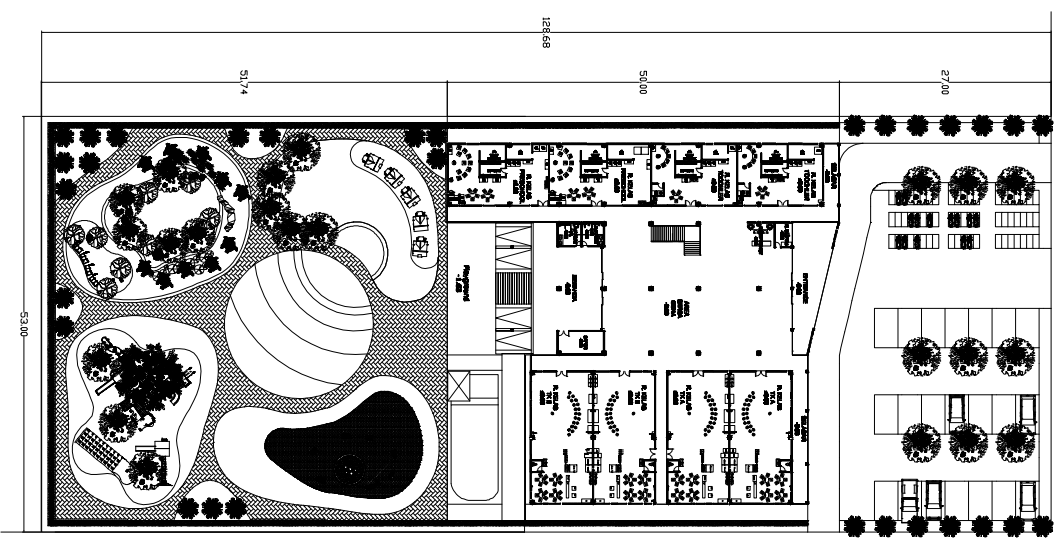

IDENTITAS MAHASISWA	
NAMA	BHAKTI DWI HARLAUTI
NO. URUS	02 912 730
TANDA TANGAN	

NAMA GAMBAR	SKALA	NO. LBR	JML LBR	PENGESAHAN
SIPELAN	1 : 600			

KETERANGAN

	Akasia
	Glodhogan Pecut
	Angsana
	Cemara
	Sutra Bombay
	Teh-Tahan