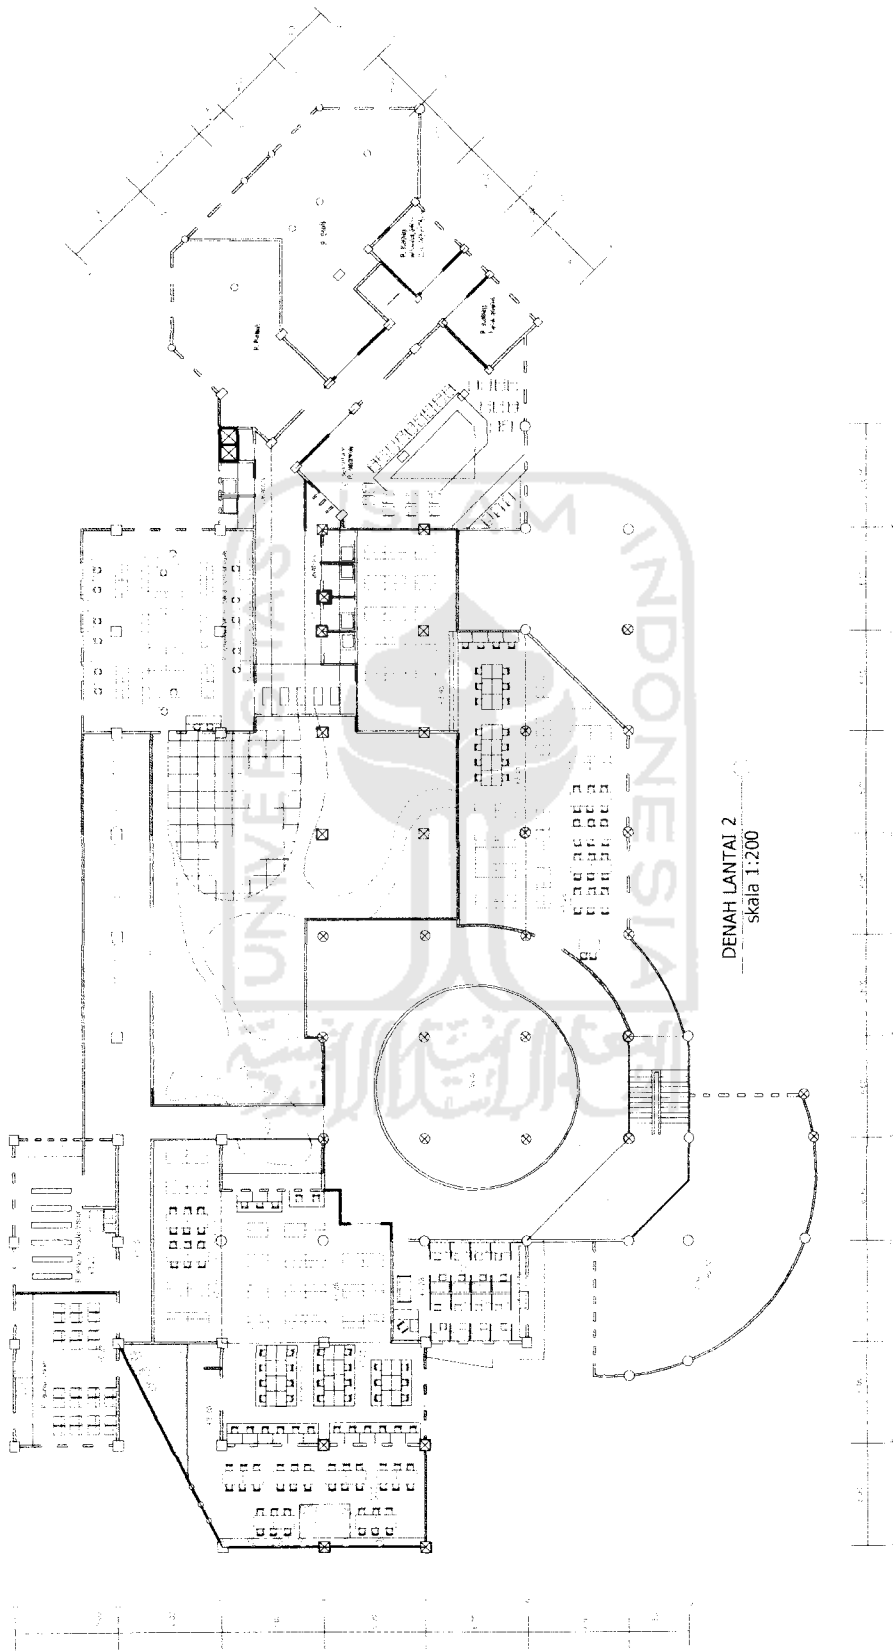

UNIVERSITAS ISLAM INDONESIA

0 10 Meter

Area Dendaan

Daerah

KIK

Salah

Pemukon

UNIK

SITEPLAN

SITUASI

DENAH LANTAI I

DENAH LANTAI 2

POTONGAN A-A'

TAMPAK DEPAN

TAMPAK SAMPIING KANAN

TAMPAK BELAKANG

TAMPAK SAMPIING KIRI

RENCANA KOLOM BALOK LANTAI 1

RENCANA KOLOM BALOK LANTAI 2

RENCANA PONDASI

FOTO MAKET

Situasi

Tampak Depan

Perspektif entrance

Perspektif selasar

Tampak samping kiri