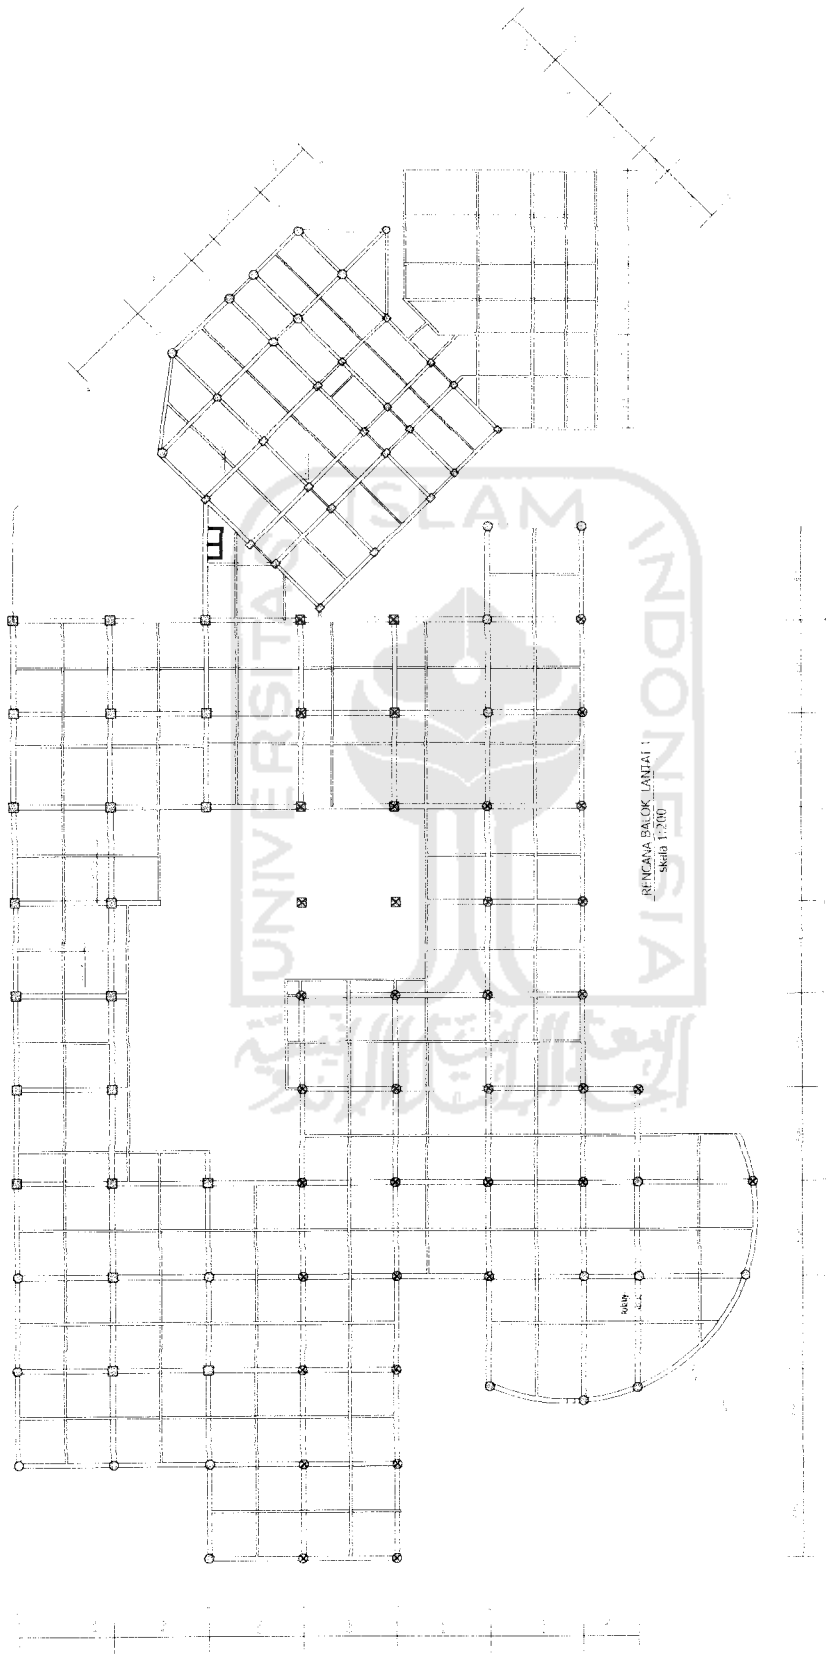

UNIVERSITAS ISLAM INDONESIA

0 10 Meter

Area Dendaan

Daerah

KIK

Salah

Pemukon

UNIK

SITEPLAN

SITUASI

DENAH LANTAI I

DENAH LANTAI 2

POTONGAN A-A'

TAMPAK DEPAN

TAMPAK SAMPIING KANAN

TAMPAK BELAKANG

TAMPAK SAMPIING KIRI

RENCANA KOLOM BALOK LANTAI 1

RENCANA KOLOM BALOK LANTAI 2

RENCANA PONDASI

FOTO MAKET

Situasi

Tampak Depan

Perspektif entrance

Perspektif selasar

Tampak samping kiri