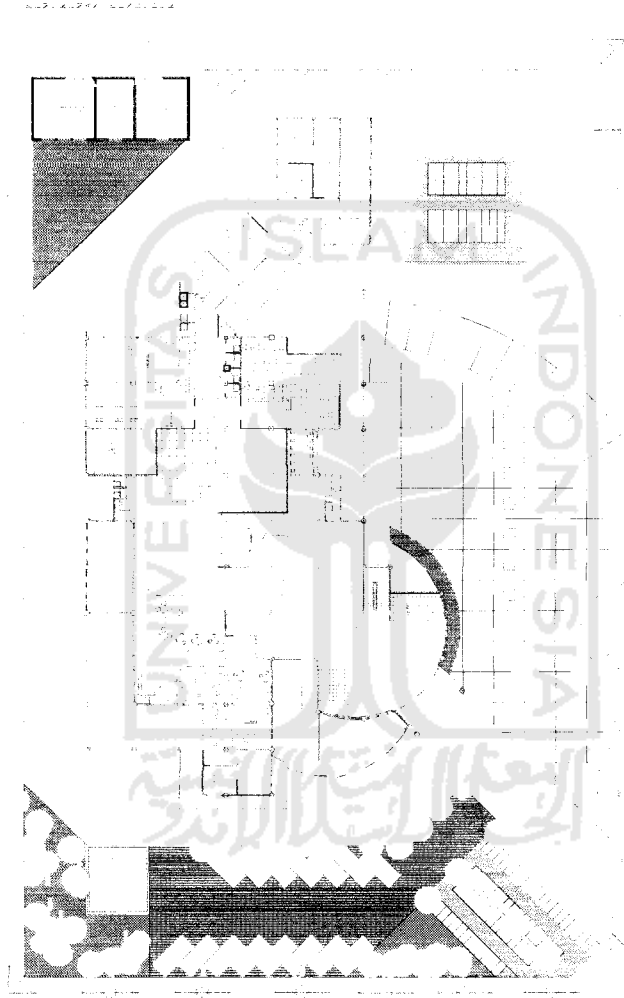

UNIVERSITAS ISLAM INDONESIA

0 10 Meter

Area Dendaan

Daerah

KIK

Salah

Pemukon

UNIK

SITEPLAN

SITUASI

DENAH LANTAI I

DENAH LANTAI 2

POTONGAN A-A'

TAMPAK DEPAN

TAMPAK SAMPIING KANAN

TAMPAK BELAKANG

TAMPAK SAMPIING KIRI

RENCANA KOLOM BALOK LANTAI 1

RENCANA KOLOM BALOK LANTAI 2

RENCANA PONDASI

FOTO MAKET

Situasi

Tampak Depan

Perspektif entrance

Perspektif selasar

Tampak samping kiri