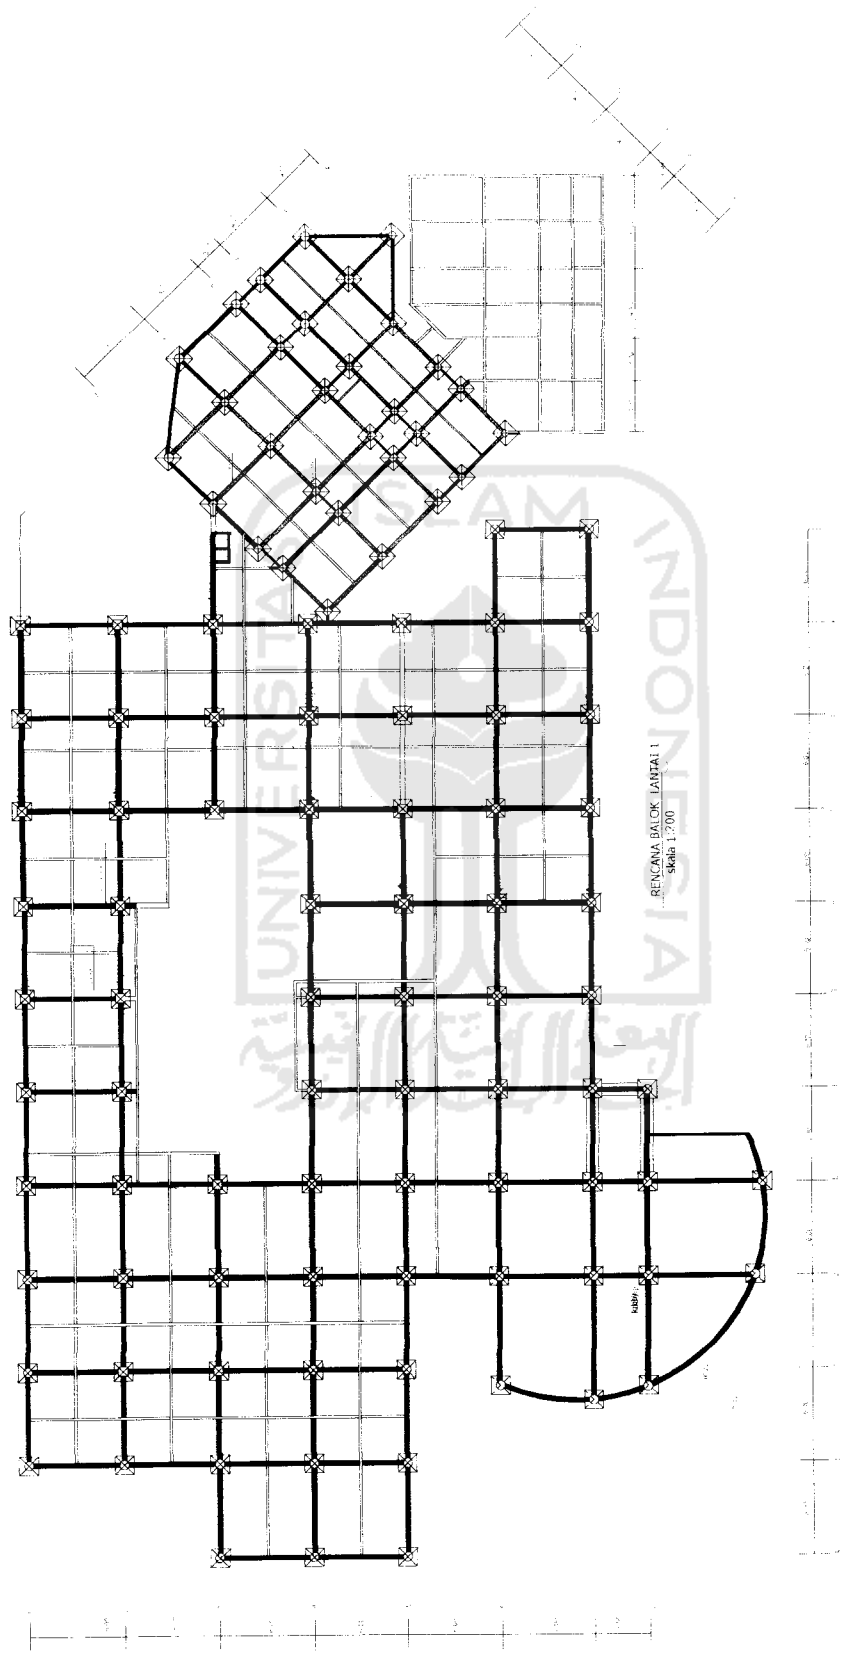

UNIVERSITAS ISLAM INDONESIA

0 10 Meter

Area Dendaan

Daerah

KIK

Salah

Pemukon

UNIK

SITEPLAN

SITUASI

DENAH LANTAI I

DENAH LANTAI 2

POTONGAN A-A'

TAMPAK DEPAN

TAMPAK SAMPIING KANAN

TAMPAK BELAKANG

TAMPAK SAMPIING KIRI

RENCANA KOLOM BALOK LANTAI 1

RENCANA KOLOM BALOK LANTAI 2

RENCANA PONDASI

FOTO MAKET

Situasi

Tampak Depan

Perspektif entrance

Perspektif selasar

Tampak samping kiri