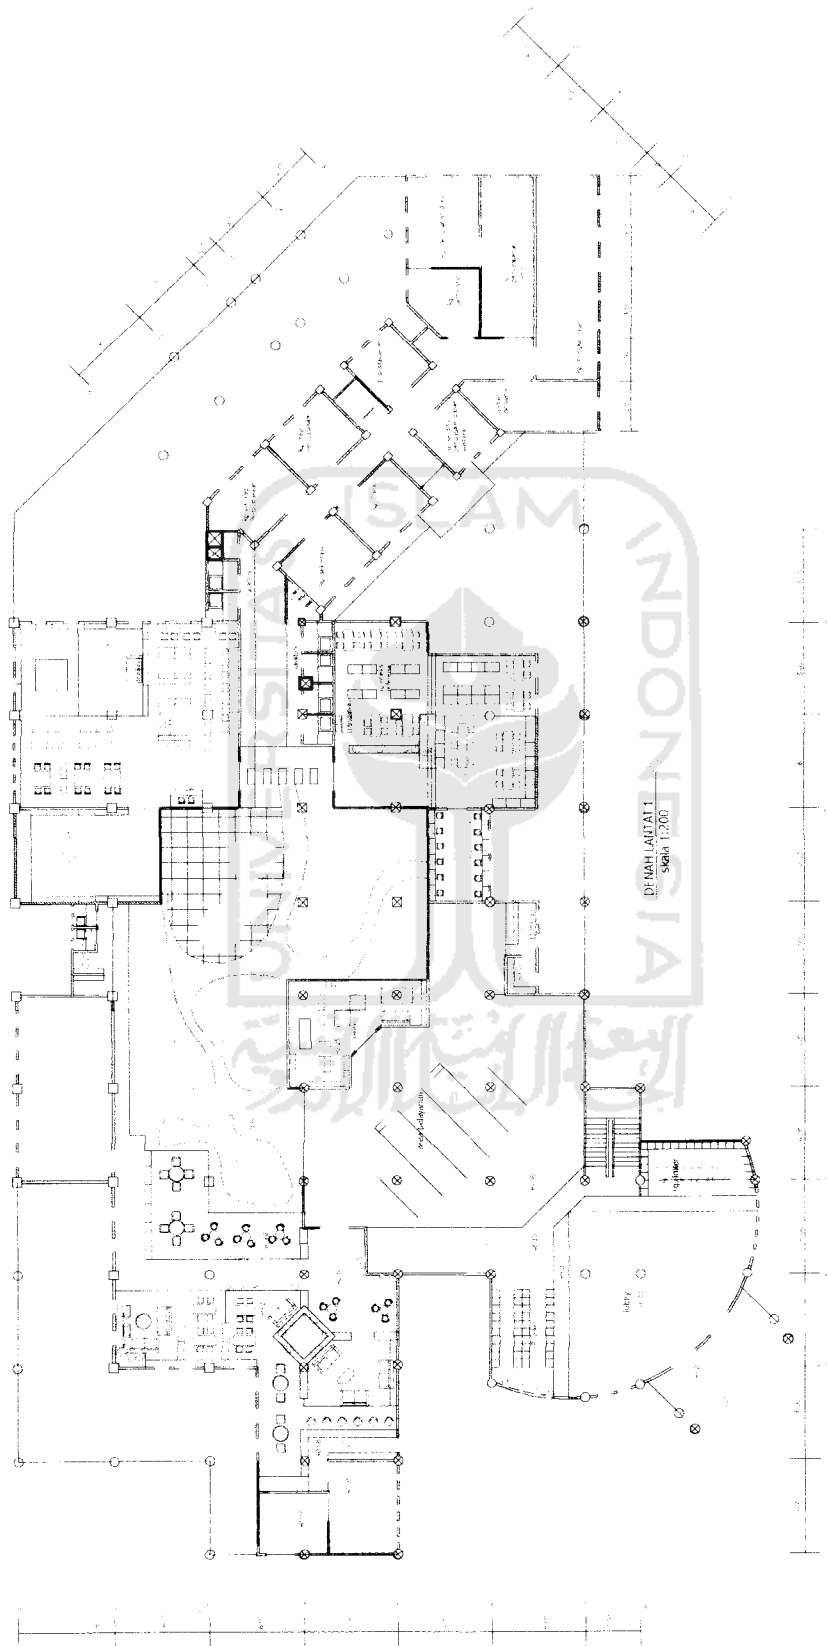

UNIVERSITAS ISLAM INDONESIA

0 10 Meter

Area Dendaan

Daerah

KIK

Salah

Pemukon

UNIK

SITEPLAN

SITUASI

DENAH LANTAI I

DENAH LANTAI 2

POTONGAN A-A'

TAMPAK DEPAN

TAMPAK SAMPIING KANAN

TAMPAK BELAKANG

TAMPAK SAMPIING KIRI

RENCANA KOLOM BALOK LANTAI 1

RENCANA KOLOM BALOK LANTAI 2

RENCANA PONDASI

FOTO MAKET

Situasi

Tampak Depan

Perspektif entrance

Perspektif selasar

Tampak samping kiri