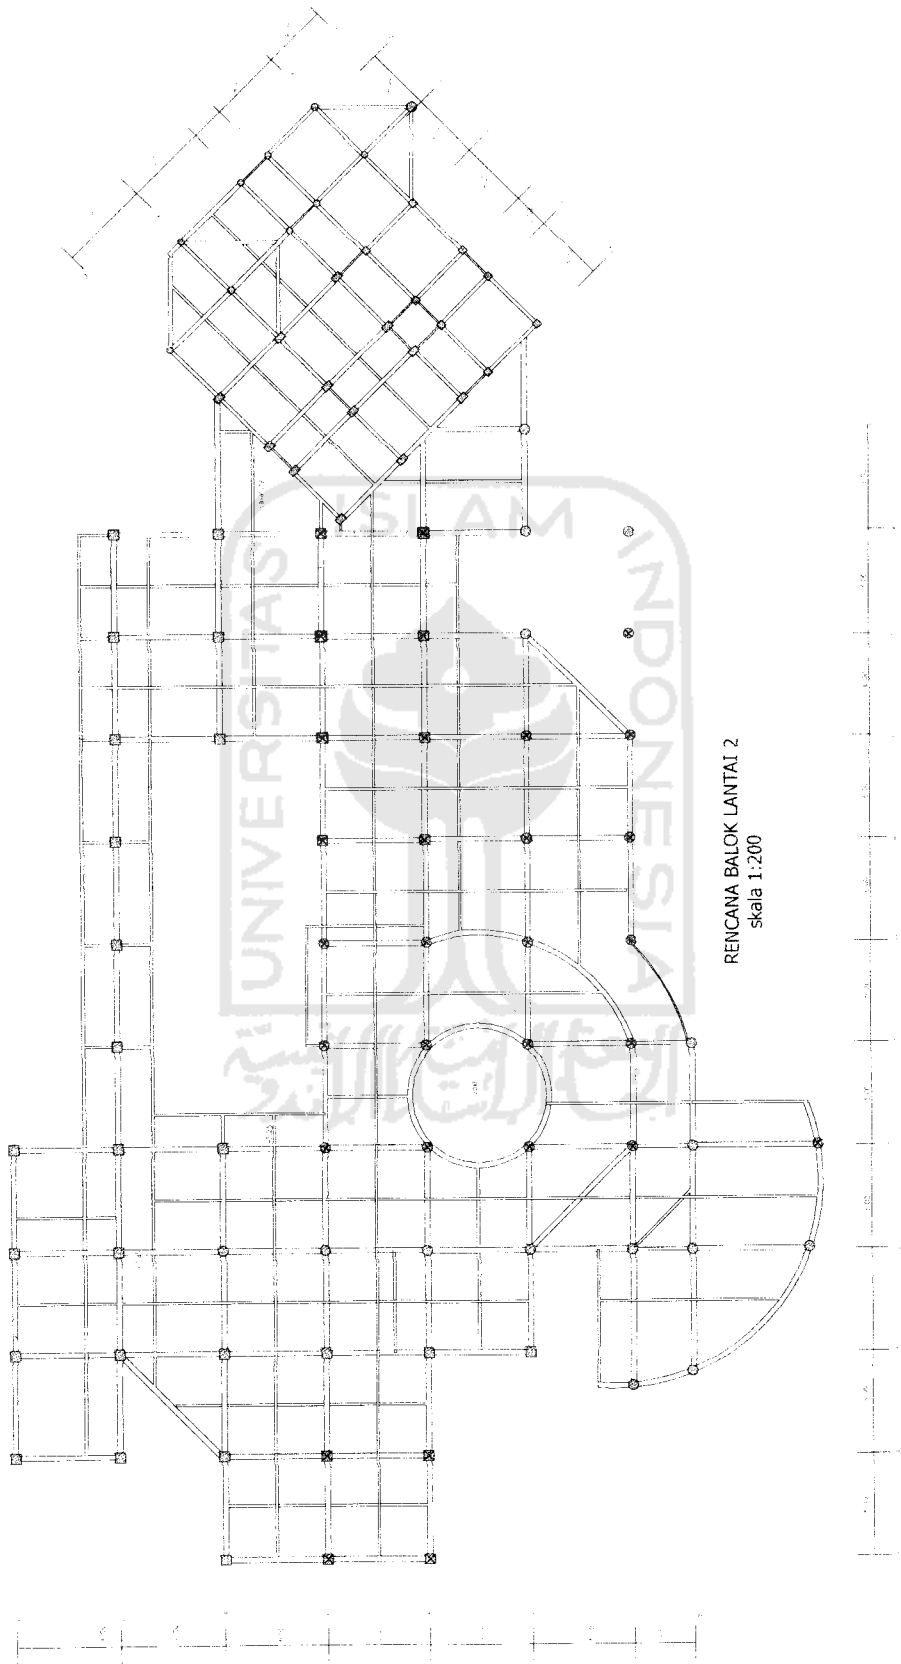

UNIVERSITAS ISLAM INDONESIA

0 10 Meter

Area Dendaan

Daerah

KIK

Salah

Pemukon

UNIK

SITEPLAN

SITUASI

DENAH LANTAI I

DENAH LANTAI 2

POTONGAN A-A'

TAMPAK DEPAN

TAMPAK SAMPIING KANAN

TAMPAK BELAKANG

TAMPAK SAMPIING KIRI

RENCANA KOLOM BALOK LANTAI 1

RENCANA KOLOM BALOK LANTAI 2

RENCANA PONDASI

FOTO MAKET

Situasi

Tampak Depan

Perspektif entrance

Perspektif selasar

Tampak samping kiri