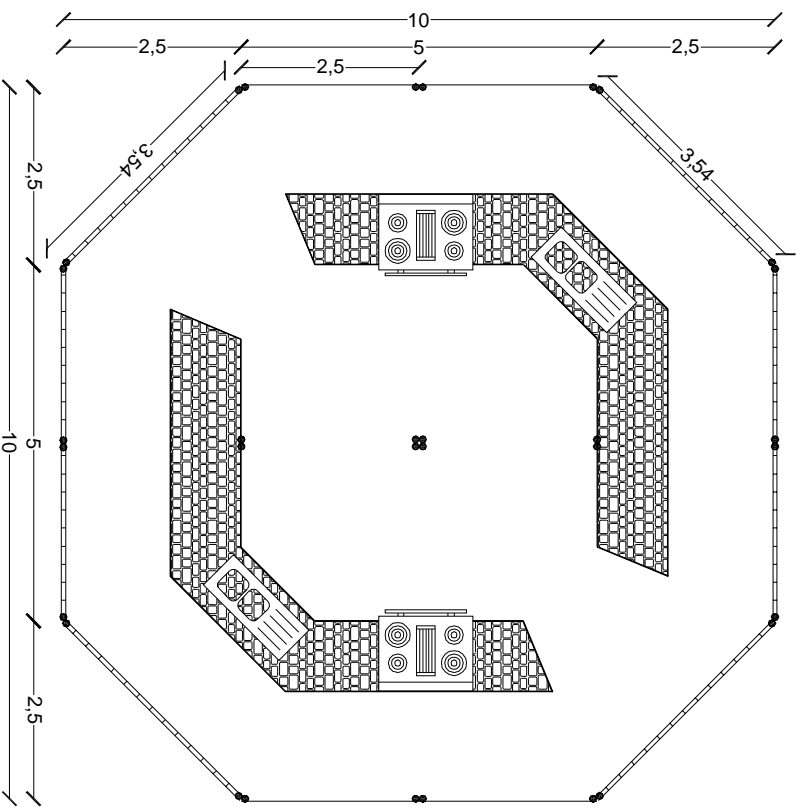

**DOSEN PEMBIMBING**

Arif B Sholihah, ST, MSc.

**IDENTITAS MAHASISWA**

**NAMA** Nabila Soraya

**NO. MHS** 07 512 073

**TANDA TANGAN**

**NAMA GAMBAR**

Dapur Umum

**SKALA**

1:100

**NO. LBR**

**JML LBR**

**PENGESAHAN**

**Denah**  
 SKALA 1 : 100

**Tampak Depan**  
 SKALA 1 : 100