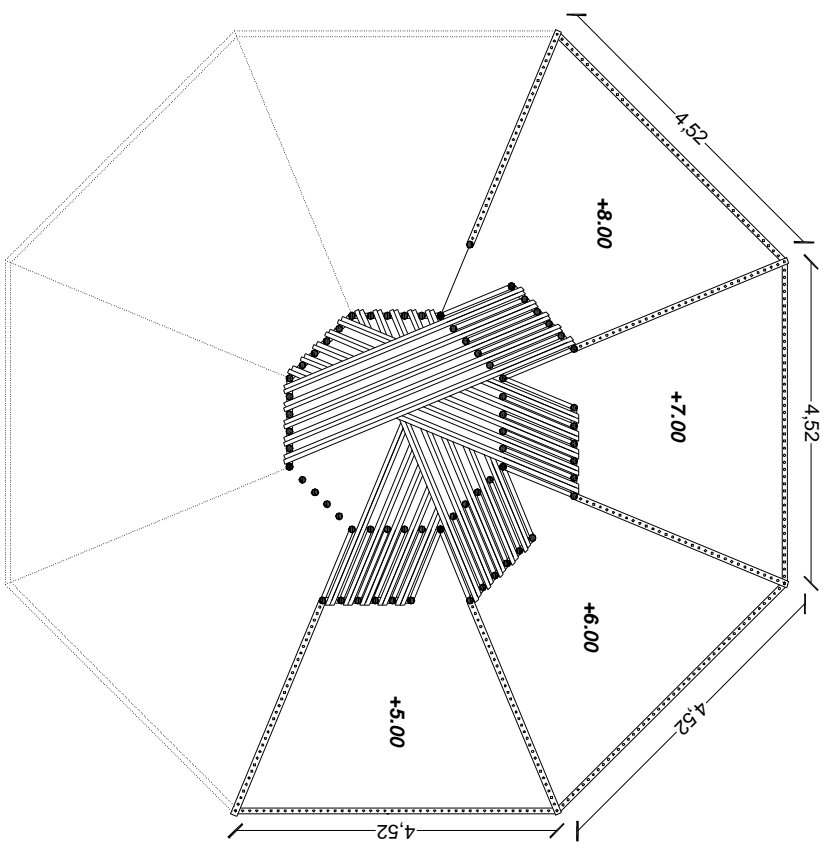

FIRST FLOOR PLAN
SKALA 1 : 100

SECOND FLOOR PLAN
SKALA 1 : 100

		TUGAS AKHIR JURUSAN ARSITEKTUR FAKULTAS TEKNIK SIPIL DAN PERENCANAAN UNIVERSITAS ISLAM INDONESIA		TAHUN AKADEMIK 2010/2011	Pengembangan Desa Klaces Menjadi Desa Ekowisata di Kampung Laut Segara Anak-anak Cilacap		DOSEN PEMBIMBING A'if B Sholihah, ST, MSc.		IDENTITAS MAHASISWA NAMA NO. MHS TANDA TANGAN		NAMA GAMBAR Denah Bird Watching		SKALA 1:100	NO. LBR	JML LBR	PENGESAHAN
									Nabila Soraya 07 512 073							