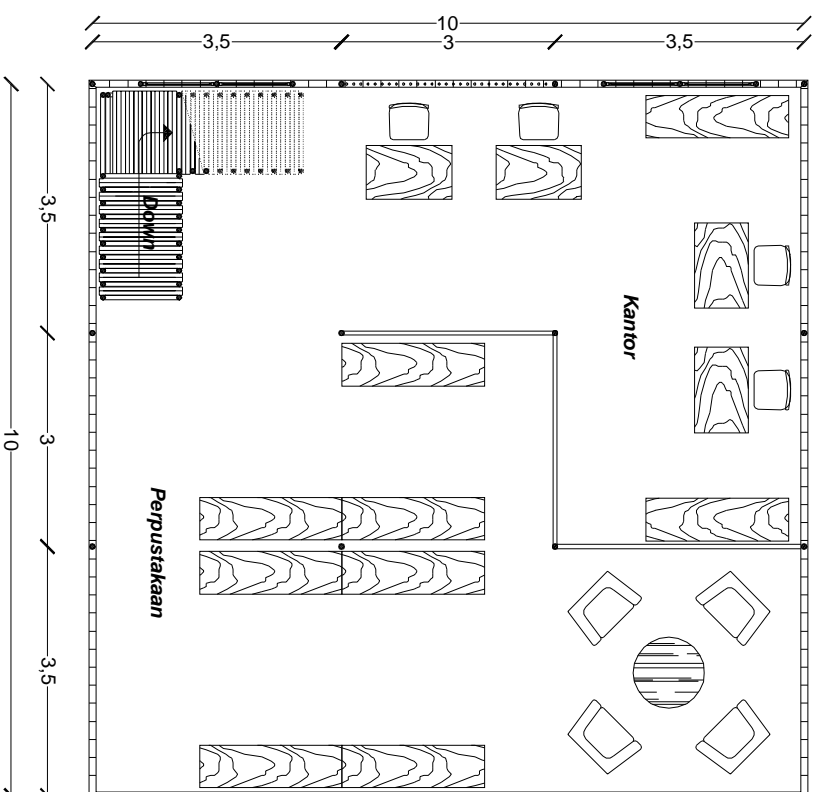

**DOSEN PEMBIMBING**  
Ari' B Sholihah, ST, MSc.

**IDENTITAS MAHASISWA**  
NAMA Nabila Soraya  
NO. MHS 07 512 073  
TANDA TANGAN

**NAMA GAMBAR**  
Denah  
Kantor Pengelola  
Ekowisata Mangrove

SKALA 1:100

NO. LBR

JML LBR

PENGESAHAN

**LANTAI 1**  
SKALA 1 : 100

**LANTAI 3**  
SKALA 1 : 100