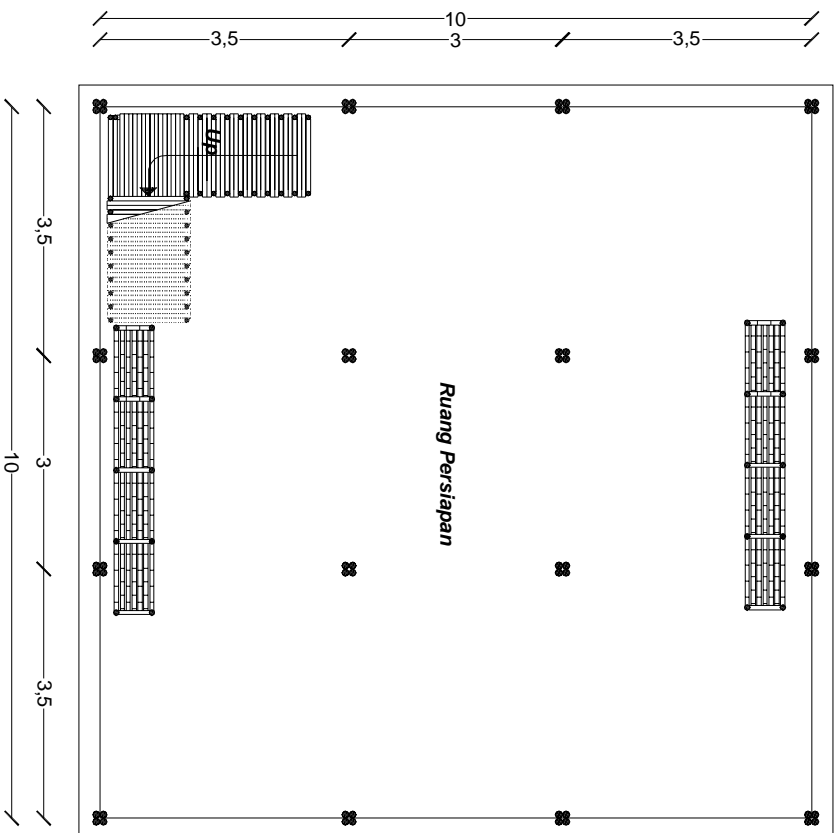

**DOSEN PEMBIMBING**  
Ari' B Sholihah, ST, MSc.

**IDENTITAS MAHASISWA**  
NAMA Nabila Soraya  
NO. MHS 07 512 073  
TANDA TANGAN

**NAMA GAMBAR**  
Denah  
Kantor Pengelola  
Ekowisata Mangrove

SKALA 1:100

NO. LBR

JML LBR

PENGESAHAN

**LANTAI 1**  
SKALA 1 : 100

**LANTAI 3**  
SKALA 1 : 100