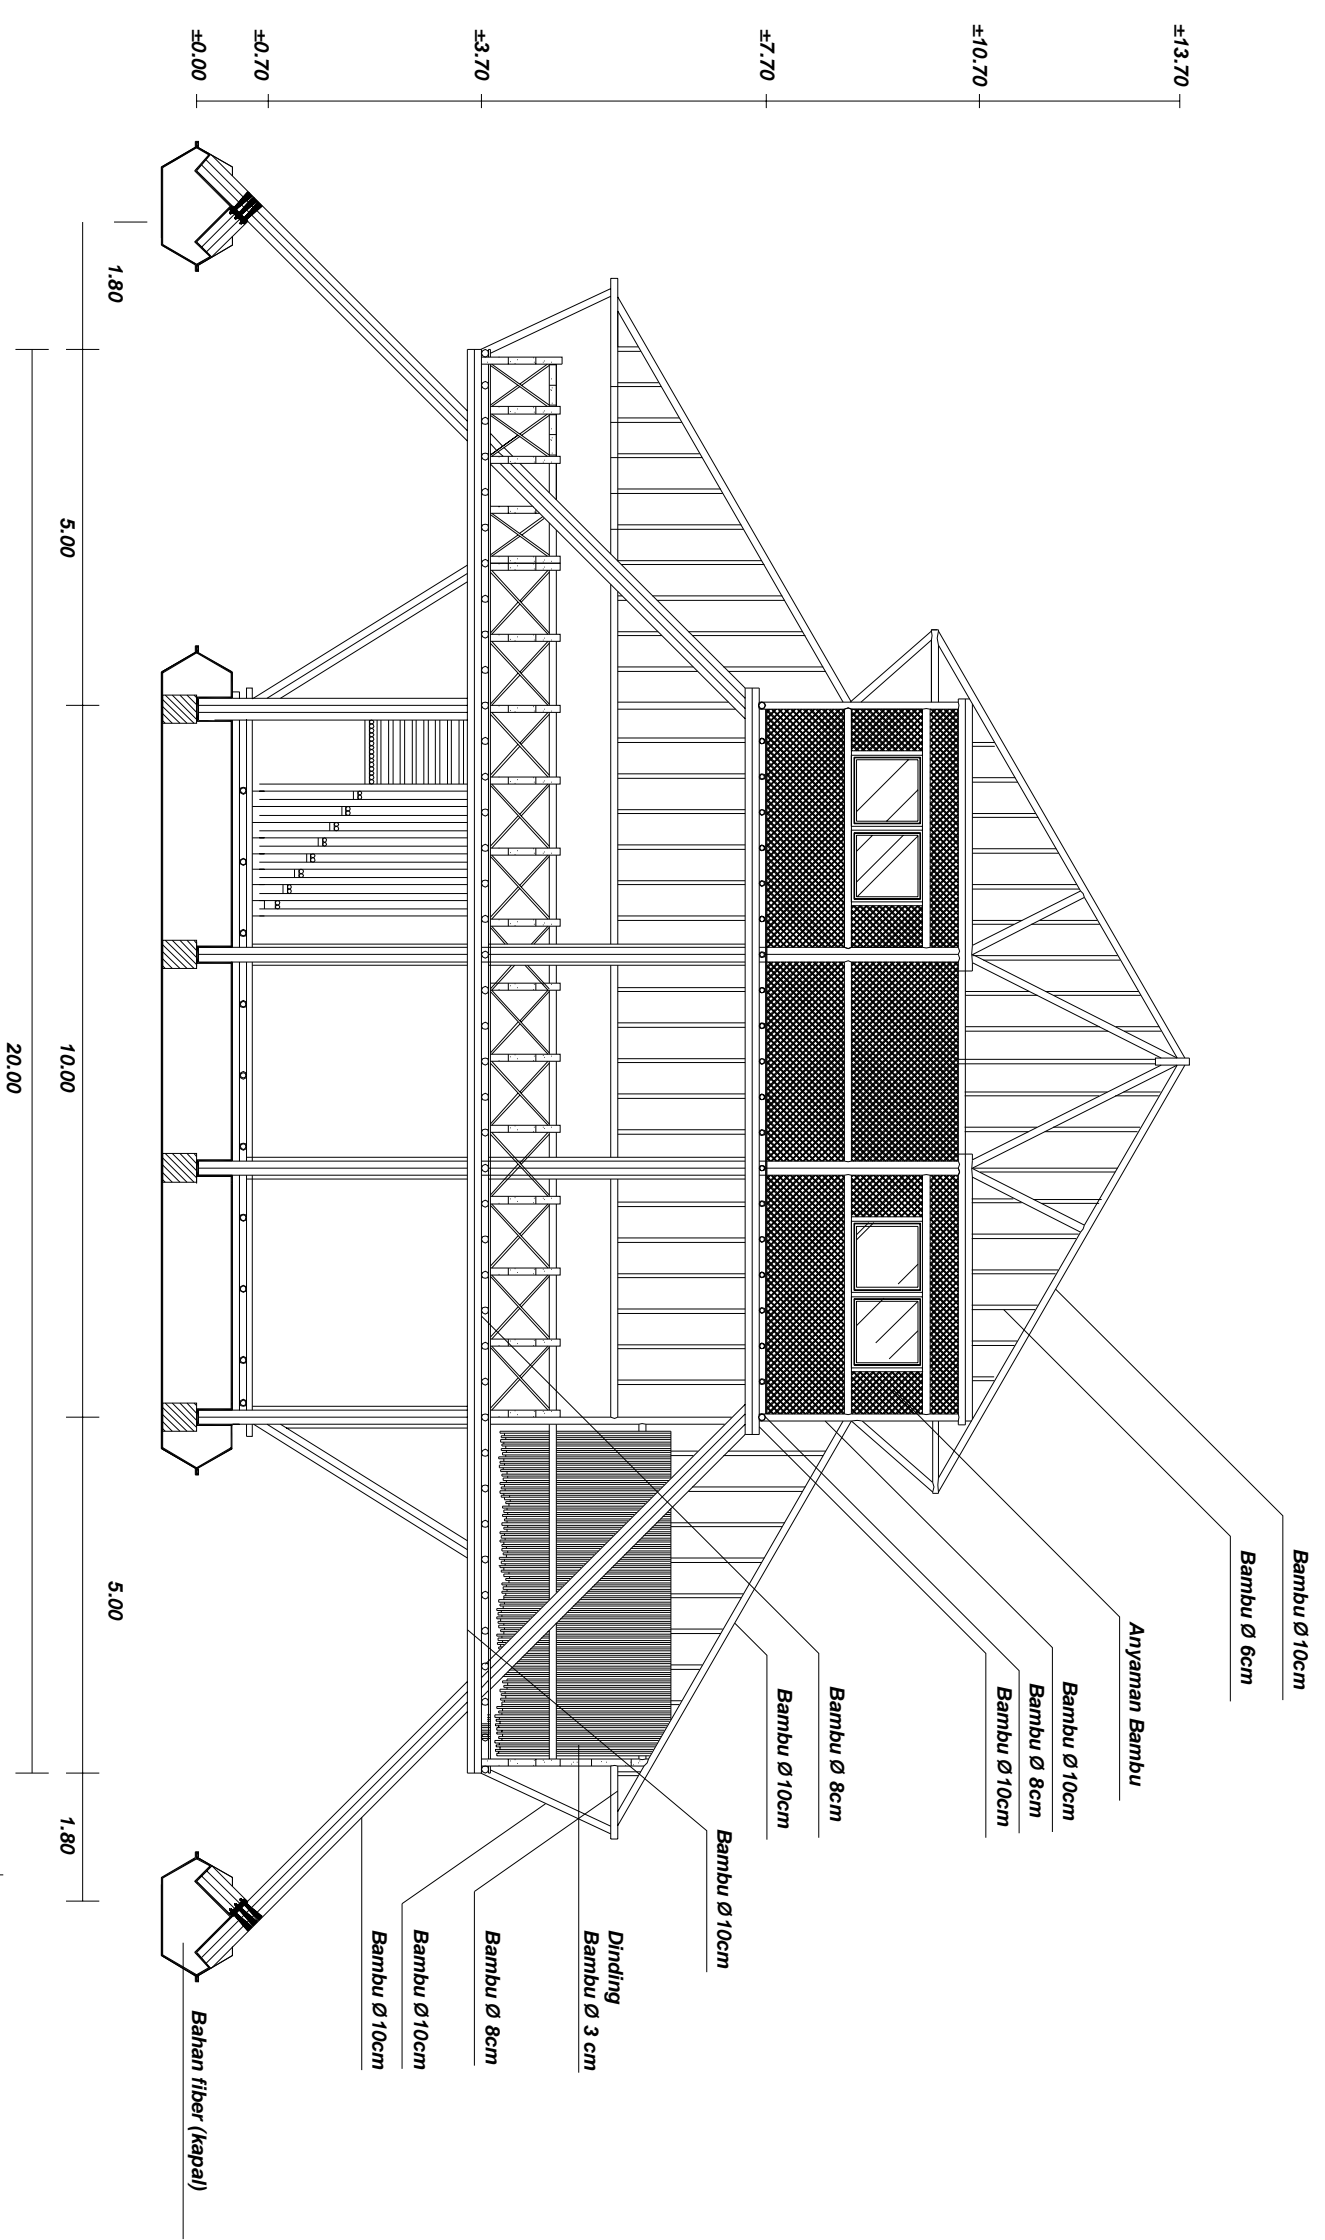

NAMA
NO. MHS
TANDA TANGAN

Nabila Soraya
07 512 073

NAMA GAMBAR

Potongan
Kantor Pengelola
Ekowisata Mangrove

SKALA

1:100

NO. LBR

JML LBR

PENGESAHAN

POTONGAN A-A'
SKALA 1 : 100