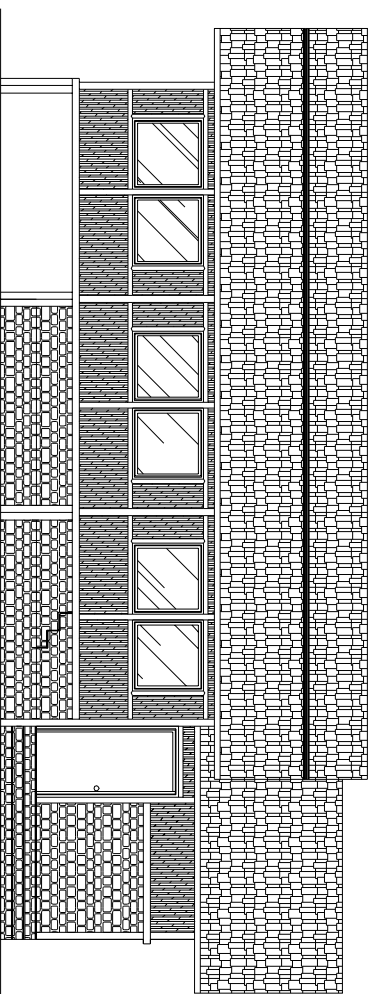

Tampak Depan
SKALA 1 : 100

Tampak Samping
SKALA 1 : 100

Tampak Samping
SKALA 1 : 100

Tampak Belakang
SKALA 1 : 100

 <p>TUGAS AKHIR</p>		<p>TAHUN AKADEMIK 2010/2011</p>		<p>Pengembangan Desa Klaces Menjadi Desa Ekowisata di Kampung Laut Segara Anak-anak Cilacap</p>		<p>DOSEN PEMBIMBING Ari B Sholihah, ST, MSc.</p>		<p>IDENTITAS MAHASISWA</p> <table border="1"> <tr> <td>NAMA</td> <td>Nabila Soraya</td> </tr> <tr> <td>NO. MHS</td> <td>07 512 073</td> </tr> <tr> <td>TANDA TANGAN</td> <td></td> </tr> </table>		NAMA	Nabila Soraya	NO. MHS	07 512 073	TANDA TANGAN		<p>NAMA GAMBAR Tampak Homestay dan Guesthouse</p>		<p>SKALA 1:100</p>	<p>NO. LBR</p>	<p>JML LBR</p>	<p>PENGESAHAN</p>
NAMA	Nabila Soraya																				
NO. MHS	07 512 073																				
TANDA TANGAN																					
<p>UNIVERSITAS ISLAM INDONESIA FAKULTAS TEKNIK SIPIL DAN PERENCANAAN UNIVERSITAS ISLAM INDONESIA</p>																					