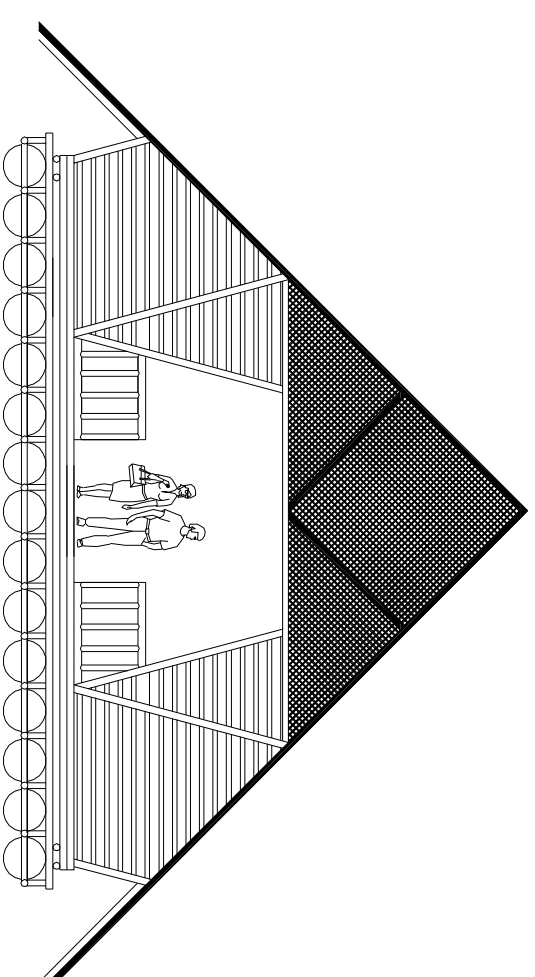

Denah
SKALA 1 : 100

Tampak Depan
SKALA 1 : 100

 <p>TUGAS AKHIR JURUSAN ARSITEKTUR FAKULTAS TEKNIK SIPIL DAN PERENCANAAN UNIVERSITAS ISLAM INDONESIA</p>	<p>TAHUN AKADEMIK 2010/2011</p>		<p>Pengembangan Desa Klaces <i>Menjadi Desa Ekowisata</i> <i>di Kampung Laut</i> <i>Segara Anakan</i> <i>Cilacap</i></p>		<p>DOSEN PEMBIMBING A'if B Sholihah, ST, MSc.</p>		<p>IDENTITAS MAHASISWA</p> <table border="1"> <tr> <td>NAMA</td> <td>Nabila Soraya</td> </tr> <tr> <td>NO. MHS</td> <td>07 512 073</td> </tr> <tr> <td>TANDA TANGAN</td> <td></td> </tr> </table>		NAMA	Nabila Soraya	NO. MHS	07 512 073	TANDA TANGAN		<p>NAMA GAMBAR Kantor Administrasi Motean</p>		<p>SKALA 1:100</p>	<p>NO. LBR</p>	<p>JML LBR</p>	<p>PENGESAHAN</p>
	NAMA	Nabila Soraya																		
NO. MHS	07 512 073																			
TANDA TANGAN																				