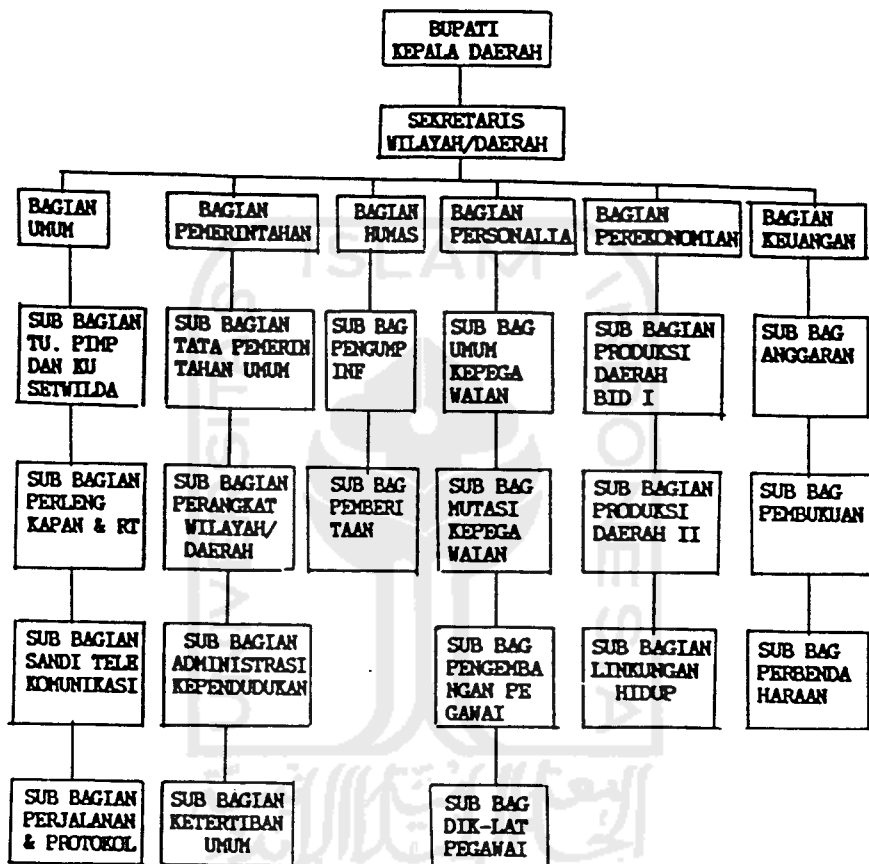

LAMPIRAN

STRUKTUR ORGANISASI
 SEKRETARIAT WILAYAH/DAERAH
 KABUPATEN DAERAH TINGKAT II TEMANGGUNG

BAGAN STRUKTUR ORGANISASI LAMA

Gambar 6.7. Penampilan bangunan sekitar dengan ungkapan arsitektur kontemporer.

Gambar 6.6. Penampilan bangunan sekitar dengan ungkapan arsitektur Hindia Belanda

Gambar 6.9. Jalan raya yang dimanfaatkan untuk kegiatan upacara rutin pagi dan siang hari.

Gambar 6.4. Kondisi lingkungan sekitar Kabupaten Temanggung

Gambar 6.5. Kondisi lingkungan sekitar Kabupaten Temanggung