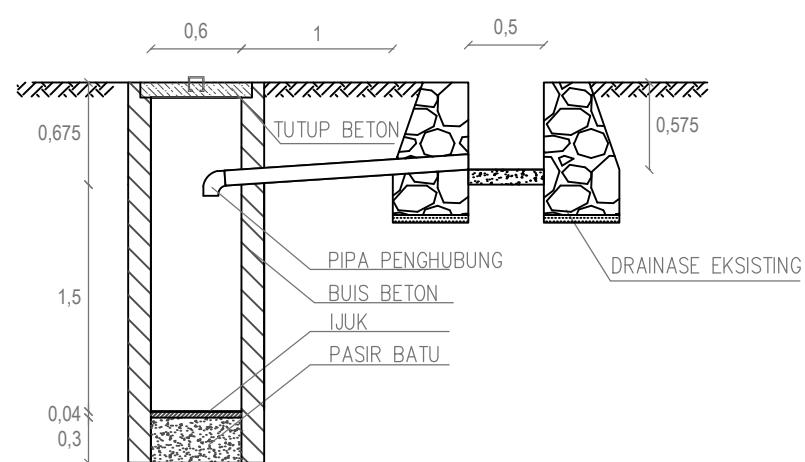

DENAH SUMUR RESAPAN
SALURAN 17

POTONGAN A-A
SALURAN 17

DENAH SUMUR RESAPAN
SALURAN 18

POTONGAN A-A
SALURAN 18

DENAH SUMUR RESAPAN
SALURAN 19

POTONGAN A-A
SALURAN 19

DENAH SUMUR RESAPAN
SALURAN 20

POTONGAN A-A
SALURAN 20

DENAH SUMUR RESAPAN
SALURAN 21

POTONGAN A-A
SALURAN 21

UNIVERSITAS
ISLAM
INDONESIA
2017

KHALIS FATMAWATI
13511226

SKALA 1:50

DESAIN SUMUR
RESAPAN PADA
SALURAN
DRAINASE

KODE

LEMBAR

7 DARI 9

DENAH SUMUR RESAPAN
SALURAN 22

DENAH SUMUR RESAPAN
SALURAN 23

POTONGAN A-A
SALURAN 22

POTONGAN A-A
SALURAN 23

KHALIS FATMAWATI
13511226

SKALA 1:50

DESAIN SUMUR
RESAPAN PADA
SALURAN
DRAINASE