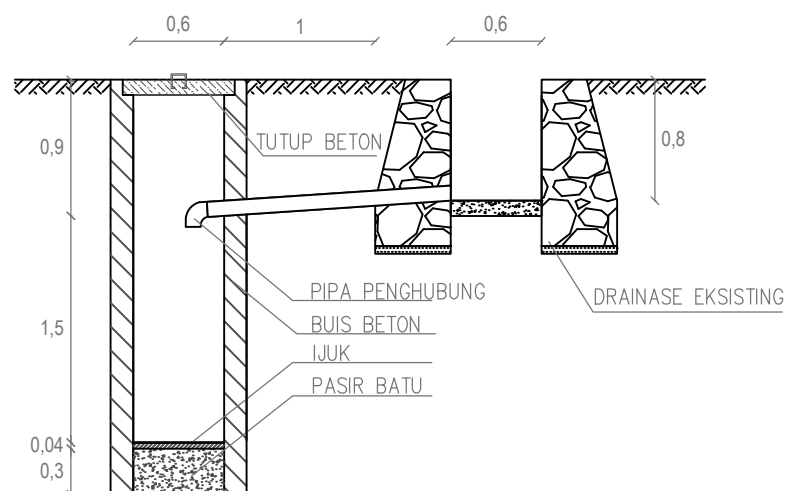

DENAH SUMUR RESAPAN
SALURAN 13

DENAH SUMUR RESAPAN
SALURAN 14

POTONGAN A-A
SALURAN 13

POTONGAN A-A
SALURAN 14

DENAH SUMUR RESAPAN
SALURAN 15

POTONGAN A-A
SALURAN 15

DENAH SUMUR RESAPAN
SALURAN 16

POTONGAN A-A
SALURAN 16

DENAH SUMUR RESAPAN
SALURAN 17

POTONGAN A-A
SALURAN 17

DENAH SUMUR RESAPAN
SALURAN 18

POTONGAN A-A
SALURAN 18

DENAH SUMUR RESAPAN
SALURAN 19

POTONGAN A-A
SALURAN 19

DENAH SUMUR RESAPAN
SALURAN 20

POTONGAN A-A
SALURAN 20

DENAH SUMUR RESAPAN
SALURAN 21

POTONGAN A-A
SALURAN 21

UNIVERSITAS
ISLAM
INDONESIA
2017

KHALIS FATMAWATI
13511226

SKALA 1:50

DESAIN SUMUR
RESAPAN PADA
SALURAN
DRAINASE

KODE

LEMBAR