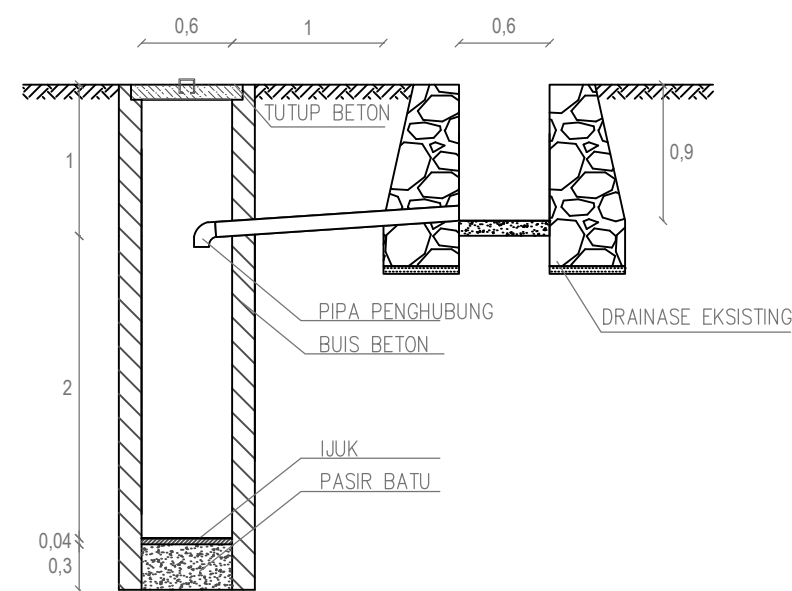

DENAH SUMUR RESAPAN
SALURAN 21

POTONGAN A-A
SALURAN 21

UNIVERSITAS
ISLAM
INDONESIA
2017

KHALIS FATMAWATI
13511226

SKALA 1:50

DESAIN SUMUR
RESAPAN PADA
SALURAN
DRAINASE

KODE

LEMBAR

7 DARI 9

DENAH SUMUR RESAPAN
SALURAN 22

DENAH SUMUR RESAPAN
SALURAN 23

POTONGAN A-A
SALURAN 22

POTONGAN A-A
SALURAN 23

KHALIS FATMAWATI
13511226

SKALA 1:50

DESAIN SUMUR
RESAPAN PADA
SALURAN
DRAINASE