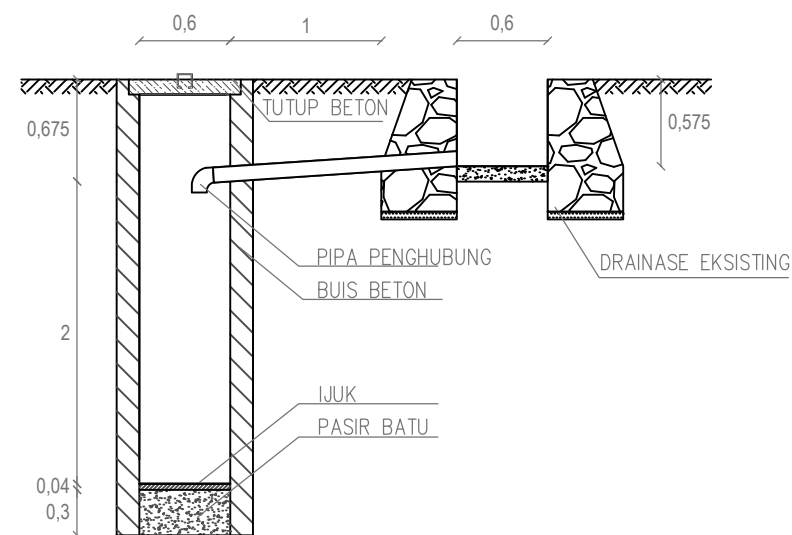

DENAH SUMUR RESAPAN
SALURAN 13

DENAH SUMUR RESAPAN
SALURAN 14

POTONGAN A-A
SALURAN 13

POTONGAN A-A
SALURAN 14

DENAH SUMUR RESAPAN
SALURAN 15

POTONGAN A-A
SALURAN 15

DENAH SUMUR RESAPAN
SALURAN 16

POTONGAN A-A
SALURAN 16

DENAH SUMUR RESAPAN
SALURAN 17

POTONGAN A-A
SALURAN 17

DENAH SUMUR RESAPAN
SALURAN 18

POTONGAN A-A
SALURAN 18

DENAH SUMUR RESAPAN
SALURAN 19

POTONGAN A-A
SALURAN 19

DENAH SUMUR RESAPAN
SALURAN 20

POTONGAN A-A
SALURAN 20

DENAH SUMUR RESAPAN
SALURAN 21

POTONGAN A-A
SALURAN 21

UNIVERSITAS
ISLAM
INDONESIA
2017

KHALIS FATMAWATI
13511226

SKALA 1:50

DESAIN SUMUR
RESAPAN PADA
SALURAN
DRAINASE

KODE

LEMBAR