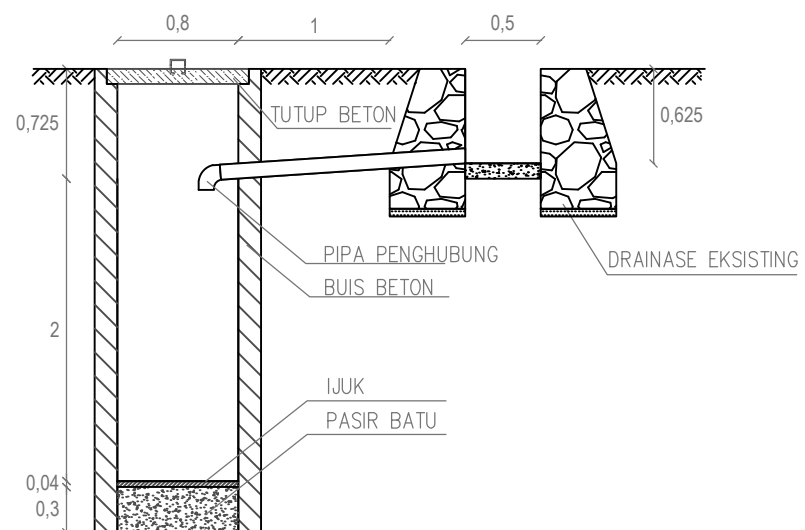

DENAH SUMUR RESAPAN
SALURAN 13

DENAH SUMUR RESAPAN
SALURAN 14

POTONGAN A-A
SALURAN 13

POTONGAN A-A
SALURAN 14

DENAH SUMUR RESAPAN
SALURAN 15

POTONGAN A-A
SALURAN 15

DENAH SUMUR RESAPAN
SALURAN 16

POTONGAN A-A
SALURAN 16

DENAH SUMUR RESAPAN
SALURAN 17

POTONGAN A-A
SALURAN 17

DENAH SUMUR RESAPAN
SALURAN 18

POTONGAN A-A
SALURAN 18

DENAH SUMUR RESAPAN
SALURAN 19

POTONGAN A-A
SALURAN 19

DENAH SUMUR RESAPAN
SALURAN 20

POTONGAN A-A
SALURAN 20

DENAH SUMUR RESAPAN
SALURAN 21

POTONGAN A-A
SALURAN 21

UNIVERSITAS
ISLAM
INDONESIA
2017

KHALIS FATMAWATI
13511226

SKALA 1:50

DESAIN SUMUR
RESAPAN PADA
SALURAN
DRAINASE

KODE

LEMBAR