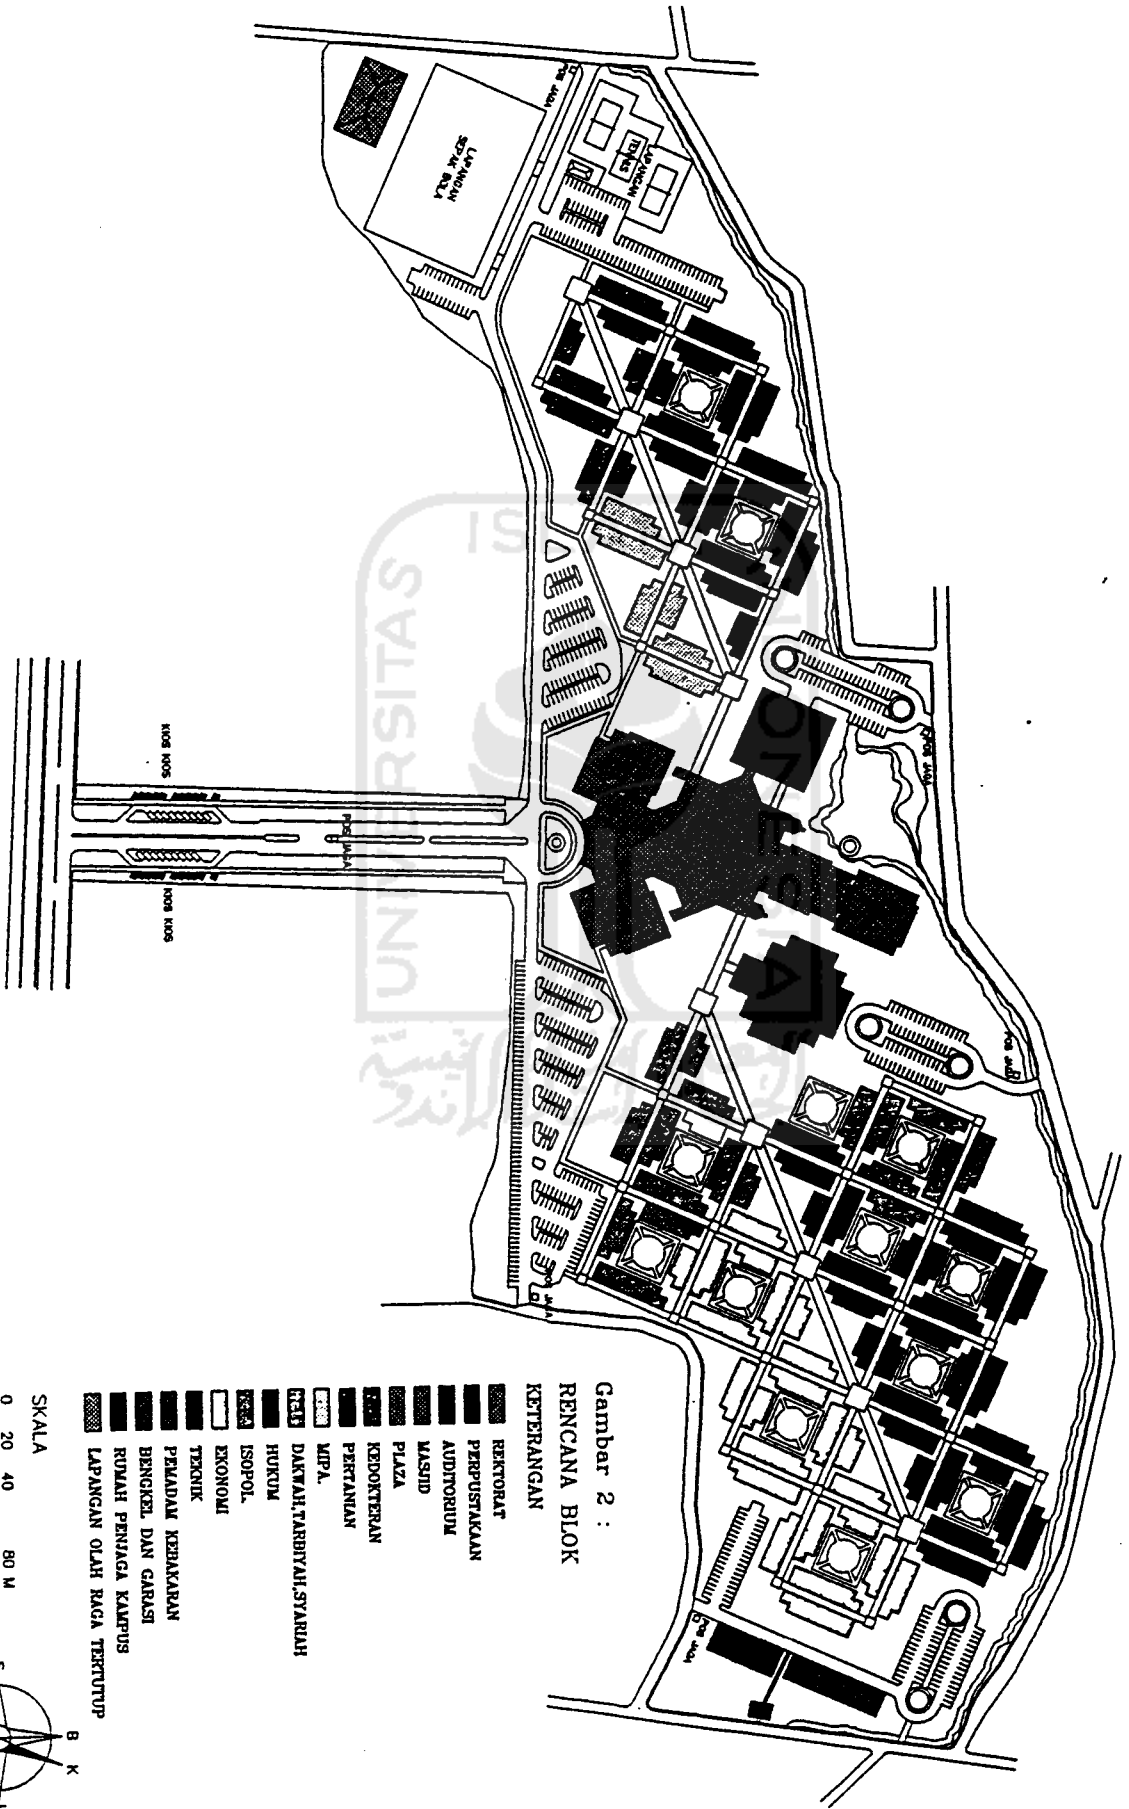

LAMPIRAN-LAMPIRAN

1. Photo kondisi kampus Universitas Muhammadiyah Yogyakarta.
2. Photo pembangunan kampus terpadu Universitas Muhammadiyah Yogyakarta.
3. Site plan kampus terpadu Universitas Muhammadiyah Yogyakarta.
4. Orientasi lokasi kampus terpadu Universitas Muhammadiyah Yogyakarta.
5. Data mahasiswa baru Universitas Muhammadiyah Yogyakarta tahun akademik 1981/1982 - 1995/1996.
6. Organisasi Tata Kerja Universitas Muhammadiyah Yogyakarta dari Struktur Organisasi Perpustakaan Universitas Muhammadiyah Yogyakarta.

KONDISI KAMPUS
UNIVERSITAS MUHAMMADIYAH YOGYAKARTA SEKARANG

PEMBANGUNAN KAMPUS TERPADU
UNIVERSITAS MUHAMMADIYAH YOGYAKARTA

MAKET KANTOR REKTORIAT
UNIVERSITAS MUHAMMADIYAH YOGYAKARTA

MAKET REKTORIAT, PERPUSTAKAAN,
AUDITORIUM DAN MASJID