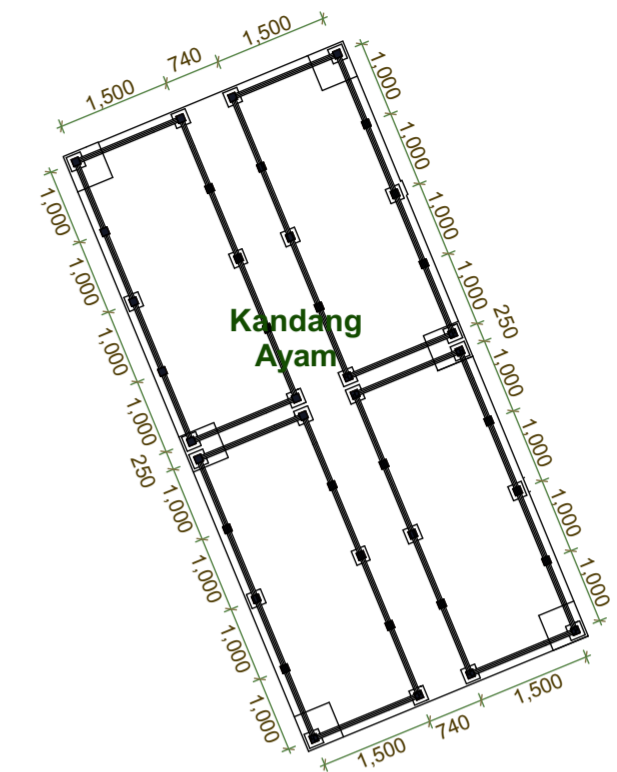

PROYEK AKHIR SARJANA	NAMA	JUDUL GAMBAR	DOSEN PEMBIMBING	NOTE	KETERANGAN
PUSAT PENGEMBANGAN URBAN FARMING DI NITIPRAYAN DENGAN PENDEKATAN ARSITEKTUR EKOLOGI	SETYORINI	DENAH PETERNAKAN	Ir. Fajriyanto, M.T		Scale to A2
	NOMOR INDUK MAHASISWA	LAYOUT ID	DOSEN PENGUJI		HALAMAN
	12512157	D-04	Ir. H.Munichy B.E., M.Arch, IAI, AA		5