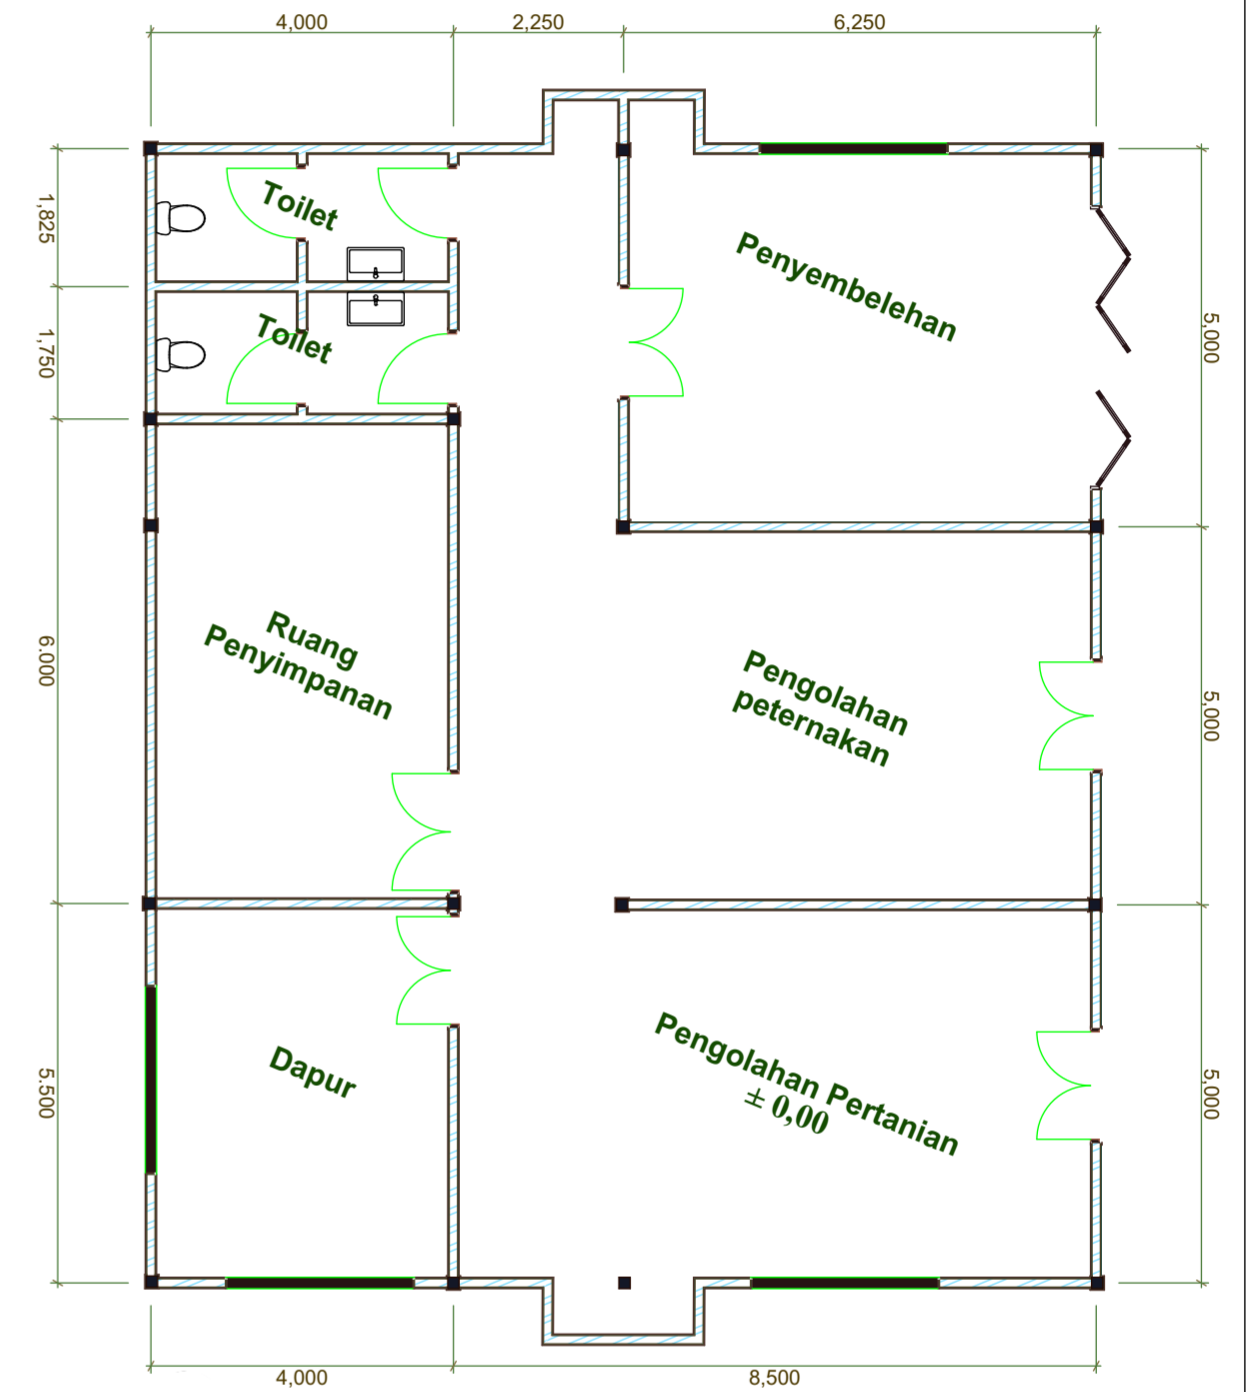

DENAH LANTAI 1
Skala 1: 200

DENAH LANTAI 2
Skala 1: 200

PROYEK AKHIR SARJANA	NAMA	JUDUL GAMBAR	DOSEN PEMBIMBING	NOTE	KETERANGAN
PUSAT PENGEMBANGAN URBAN FARMING DI NITIPRAYAN DENGAN PENDEKATAN ARSITEKTUR EKOLOGI	SETYORINI	BANGUNAN PERTANIAN	Ir. Fajriyanto, M.T		Scale to A2
	NOMOR INDUK MAHASISWA	LAYOUT ID	DOSEN PENGUJI		HALAMAN
	12512157	D-02	Ir. H.Munichy B.E., M.Arch, IAI, AA		3