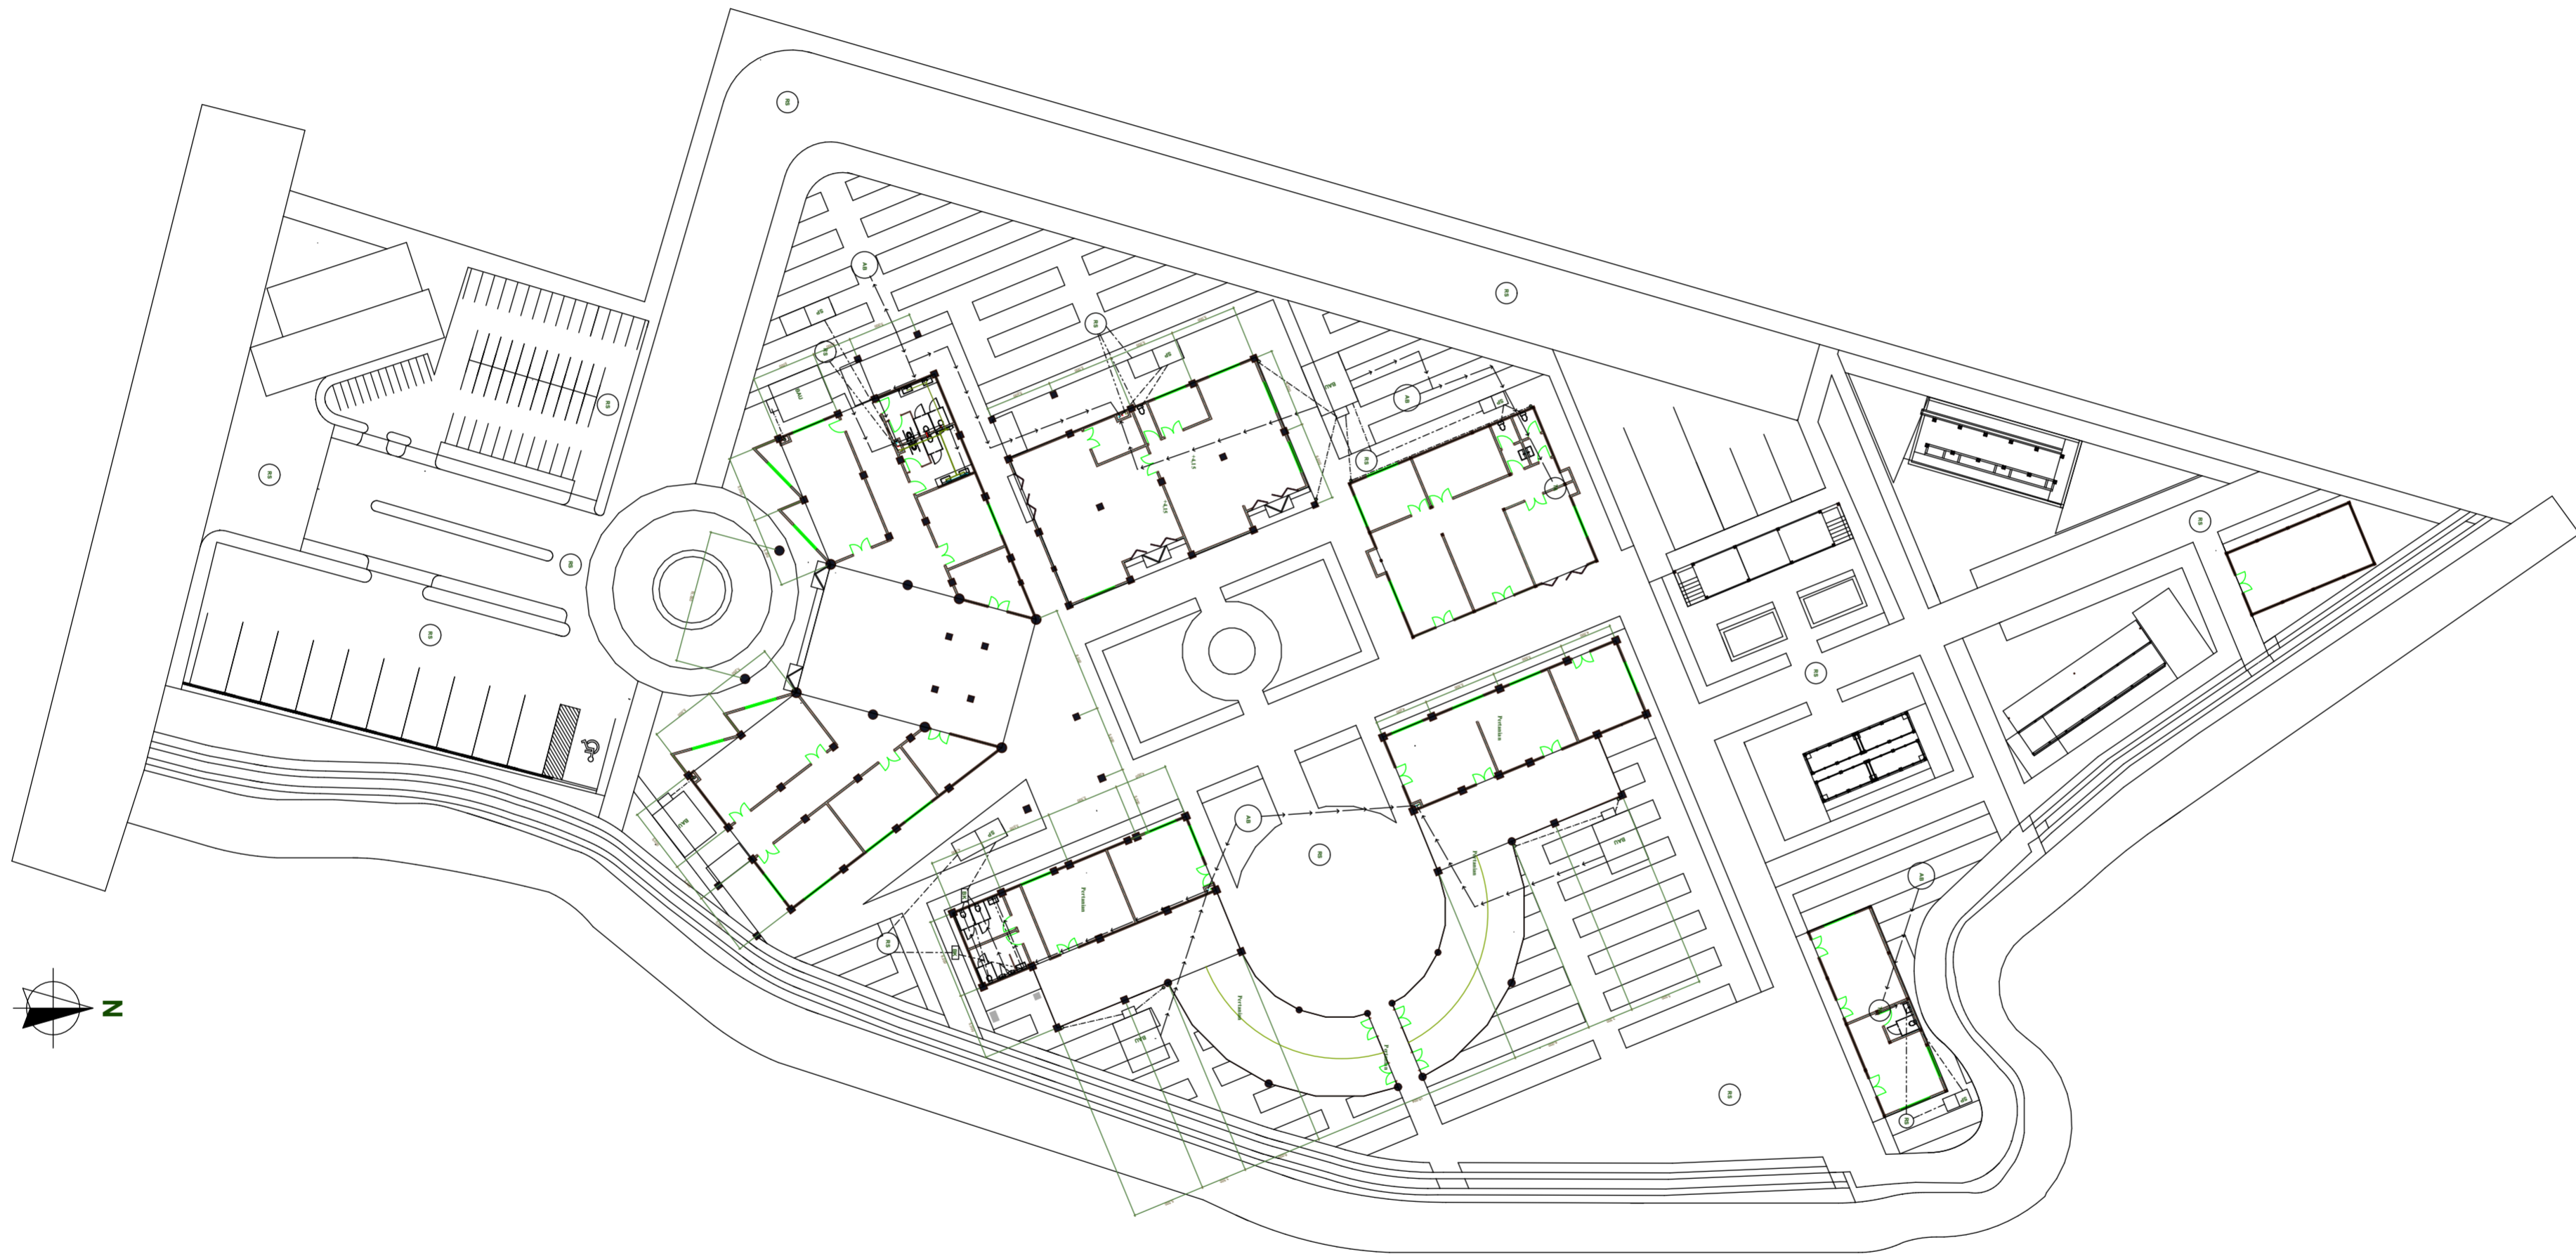

PROYEK AKHIR SARJANA	NAMA	JUDUL GAMBAR	DOSEN PEMBIMBING	NOTE	KETERANGAN
PUSAT PENGEMBANGAN URBAN FARMING DI NITIPRAYAN DENGAN PENDEKATAN ARSITEKTUR EKOLOGI	SETYORINI	RENCANA SANITASI DAN DRAINASE	Ir. Fajriyanto, M.T		Scale to A2
	NOMOR INDUK MAHASISWA	LAYOUT ID	DOSEN PENGUJI		HALAMAN
	12512157		Ir. H.Munichy B.E., M.Arch, IAI, AA		11