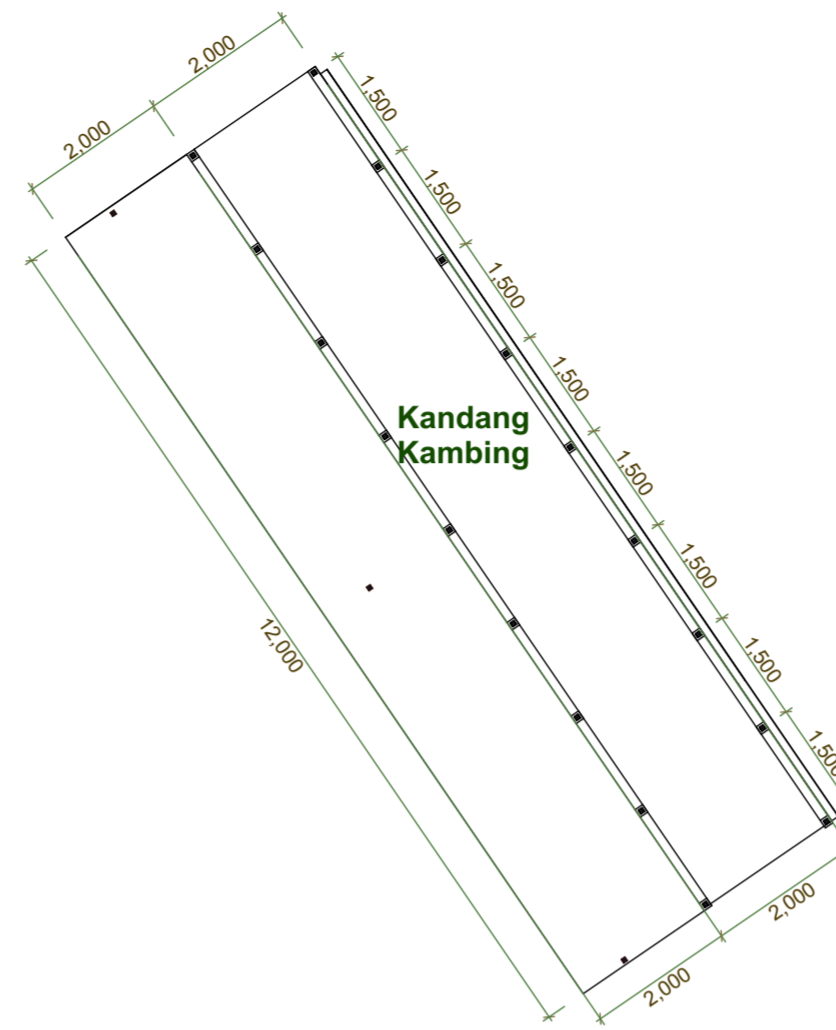

PROYEK AKHIR SARJANA	NAMA	JUDUL GAMBAR	DOSEN PEMBIMBING	NOTE	KETERANGAN
PUSAT PENGEMBANGAN URBAN FARMING DI NITIPRAYAN DENGAN PENDEKATAN ARSITEKTUR EKOLOGI	SETYORINI	DENAH PETERNAKAN	Ir. Fajriyanto, M.T		Scale to A2
	NOMOR INDUK MAHASISWA	LAYOUT ID	DOSEN PENGUJI		HALAMAN
	12512157	D-04	Ir. H.Munichy B.E., M.Arch, IAI, AA		5