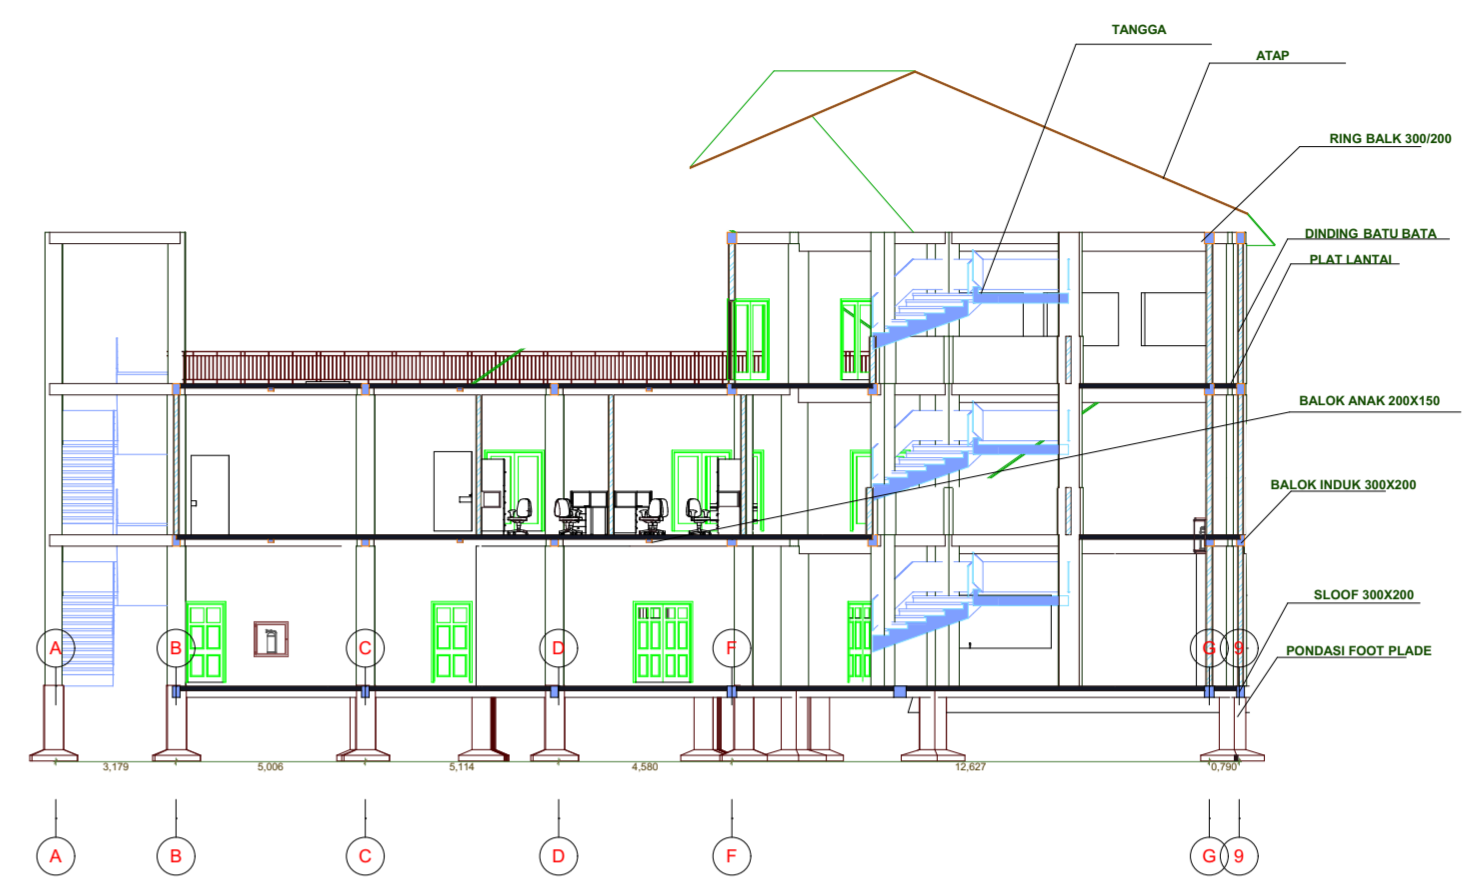

1:200

1:200

1:200

1:200

PROYEK AKHIR SARJANA	NAMA	JUDUL GAMBAR	DOSEN PEMBIMBING	NOTE	KETERANGAN
PUSAT PENGEMBANGAN URBAN FARMING DI NITIPRAYAN DENGAN PENDEKATAN ARSITEKTUR EKOLOGI	SETYORINI	POTONGAN	Ir. Fajriyanto, M.T		Scale to A2
	NOMOR INDUK MAHASISWA	LAYOUT ID	DOSEN PENGUJI		HALAMAN
	12512157	P-01	Ir. H.Munichy B.E., M.Arch, IAI, AA		07