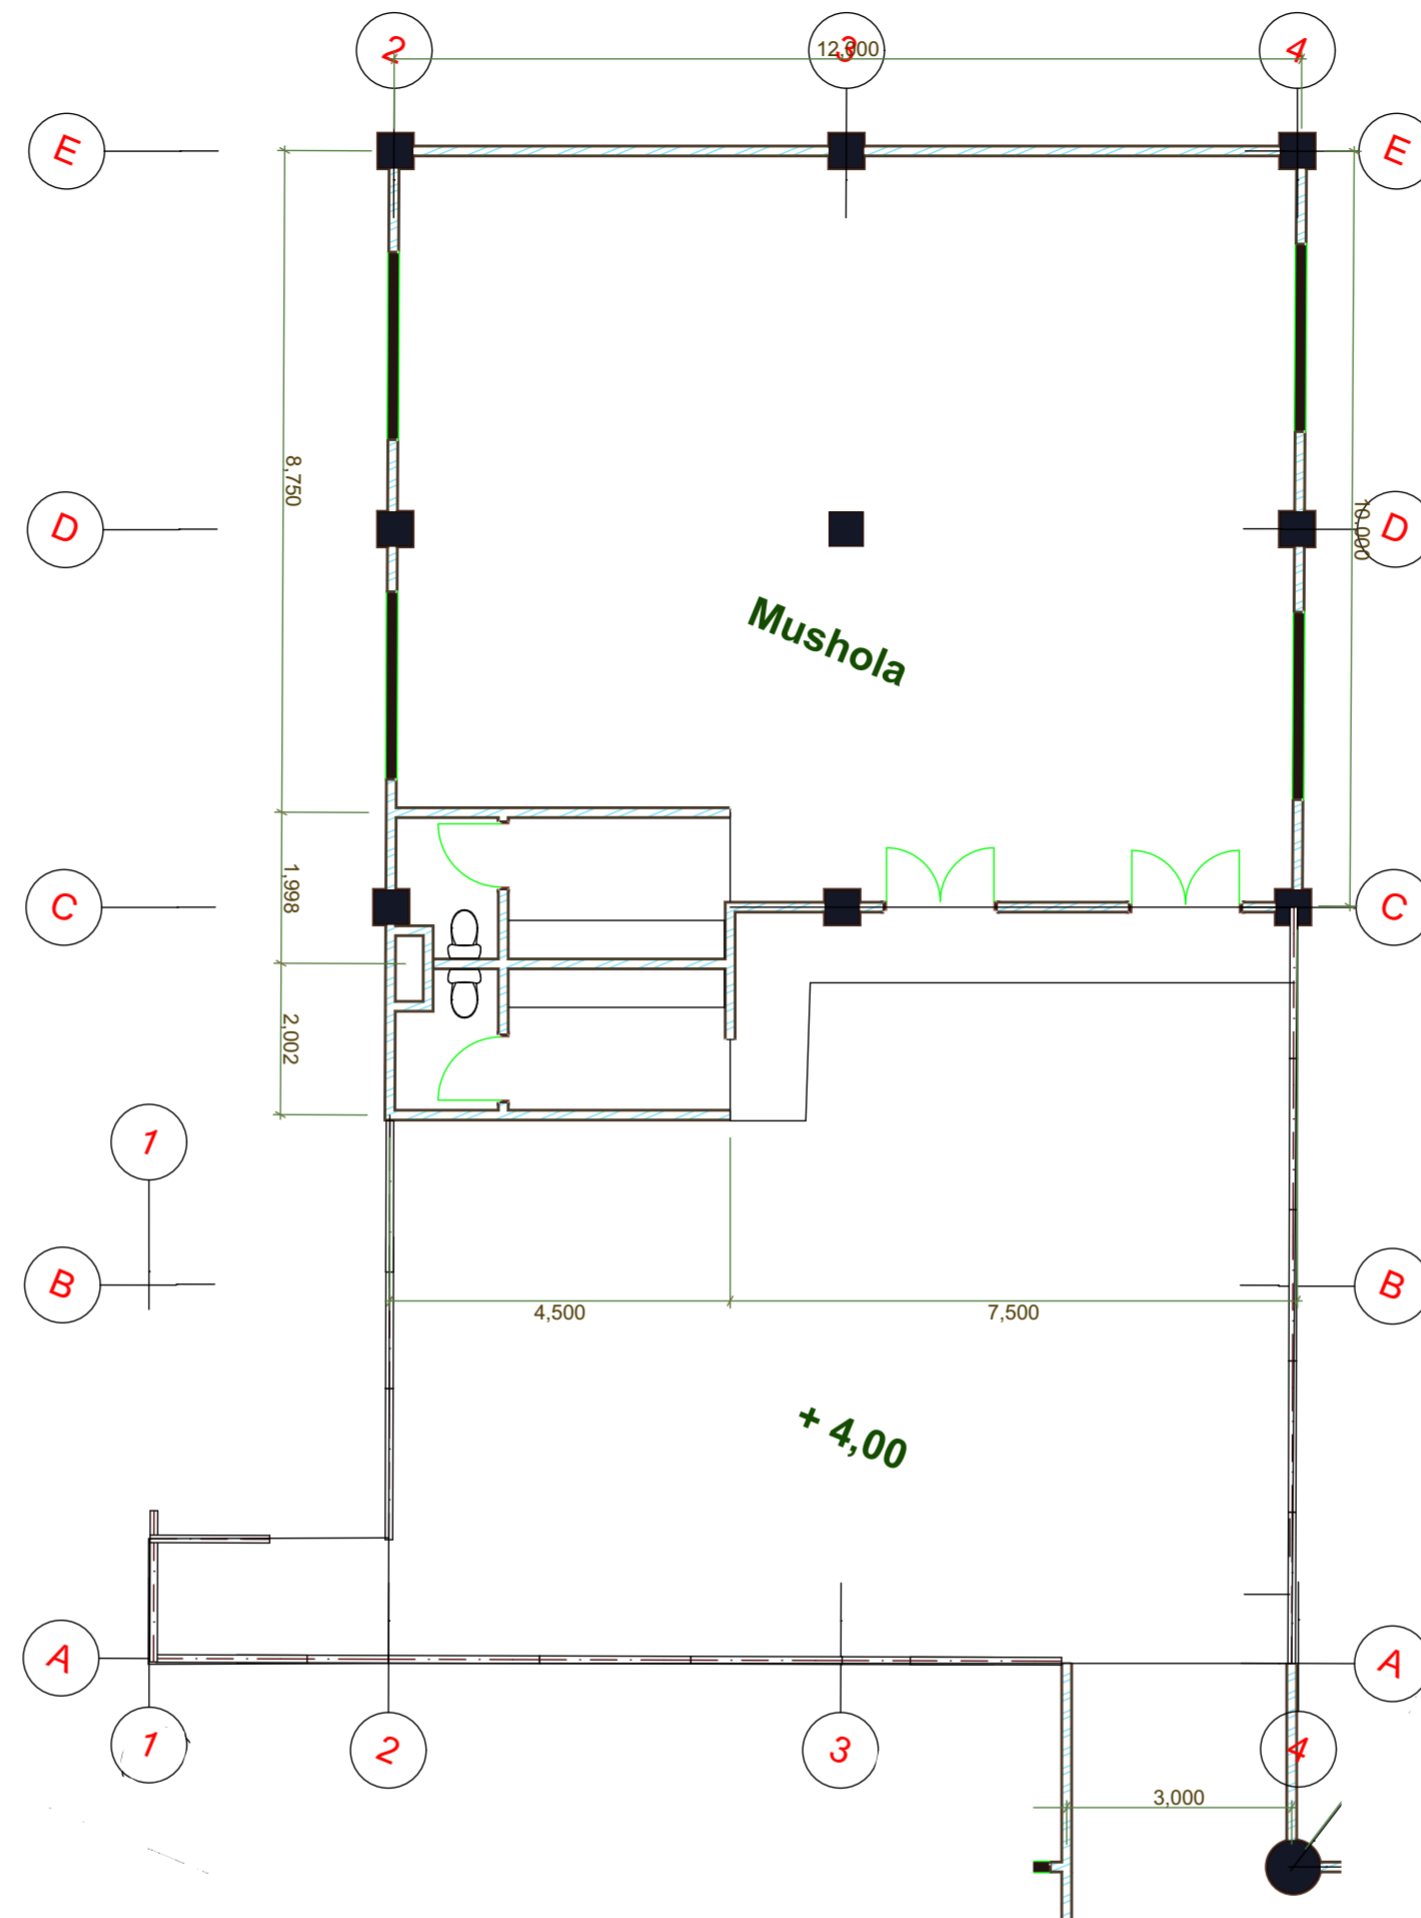

DENAH LANTAI 1
Skala 1: 200

DENAH LANTAI 2
Skala 1: 200

PROYEK AKHIR SARJANA	NAMA	JUDUL GAMBAR	DOSEN PEMBIMBING	NOTE	KETERANGAN
PUSAT PENGEMBANGAN URBAN FARMING DI NITIPRAYAN DENGAN PENDEKATAN ARSITEKTUR EKOLOGI	SETYORINI	BANGUNAN PERTANIAN	Ir. Fajriyanto, M.T		Scale to A2
	NOMOR INDUK MAHASISWA	LAYOUT ID	DOSEN PENGUJI		HALAMAN
	12512157	D-02	Ir. H.Munichy B.E., M.Arch, IAI, AA		3