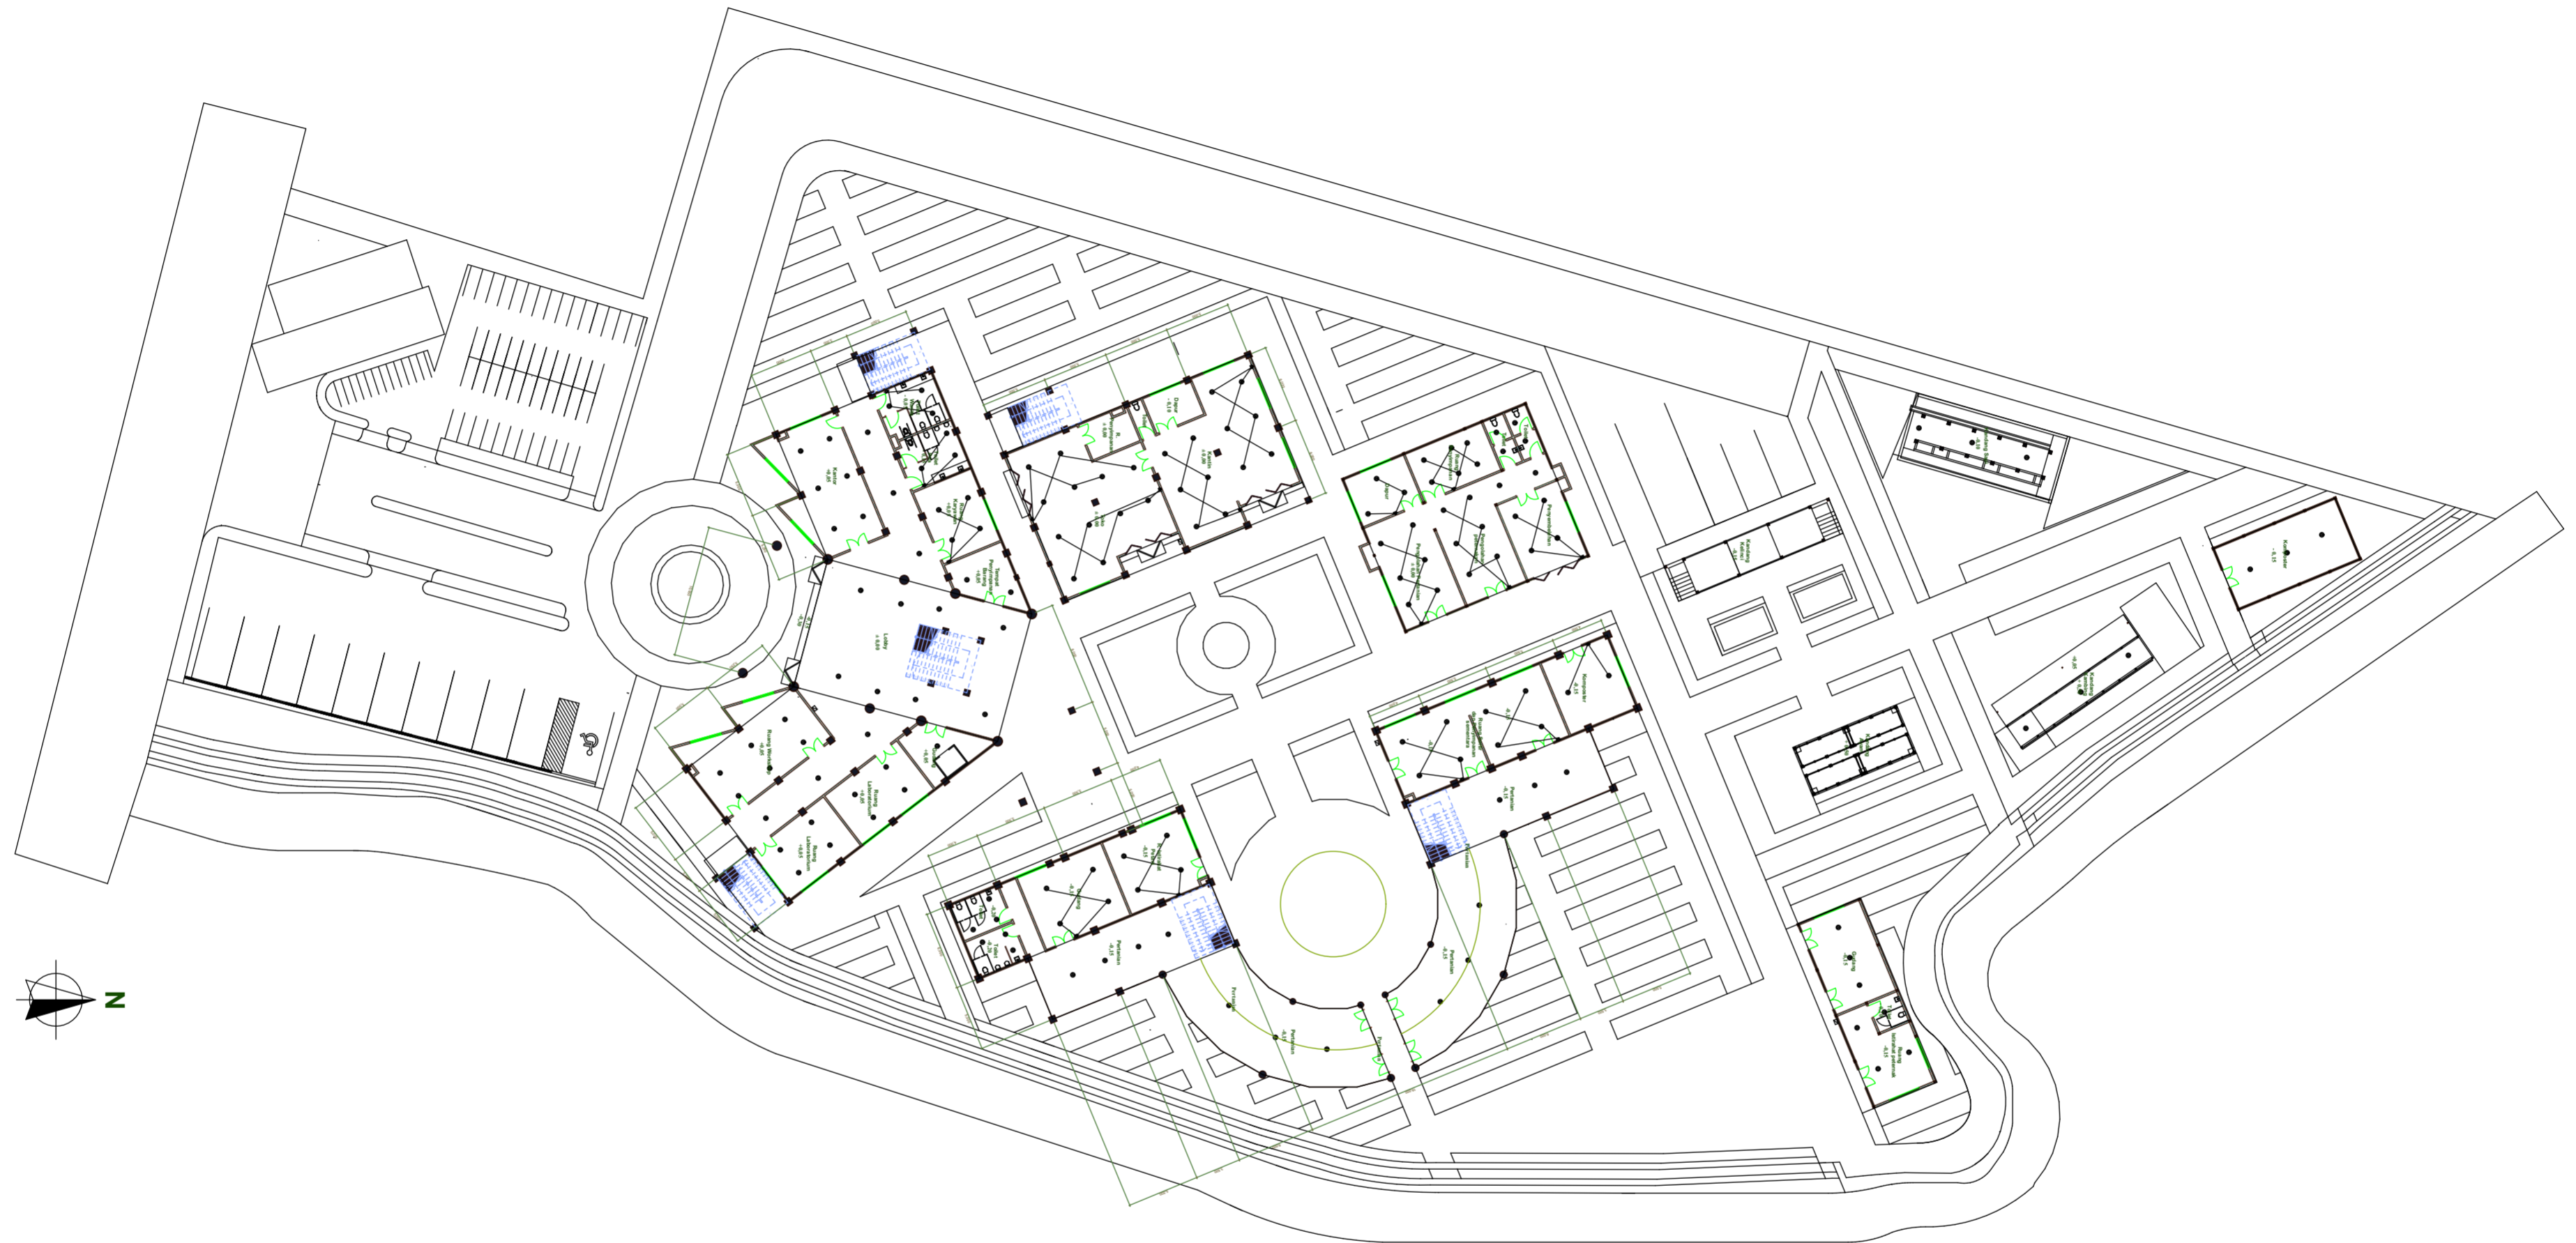

PROYEK AKHIR SARJANA	NAMA	JUDUL GAMBAR	DOSEN PEMBIMBING	NOTE	KETERANGAN	JURUSAN ARSITEKTUR FAKULTAS TEKNIK SIPIL DAN PERENCANAAN UNIVERSITAS ISLAM INDONESIA 2016
PUSAT PENGEMBANGAN URBAN FARMING DI NITIPRAYAN DENGAN PENDEKATAN ARSITEKTUR EKOLOGI	SETYORINI		Ir. Fajriyanto, M.T		Scale to A2	
	NOMOR INDUK MAHASISWA	LAYOUT ID	DOSEN PENGUJI		HALAMAN	
	12512157		Ir. H.Munichy B.E., M.Arch, IAI, AA		17