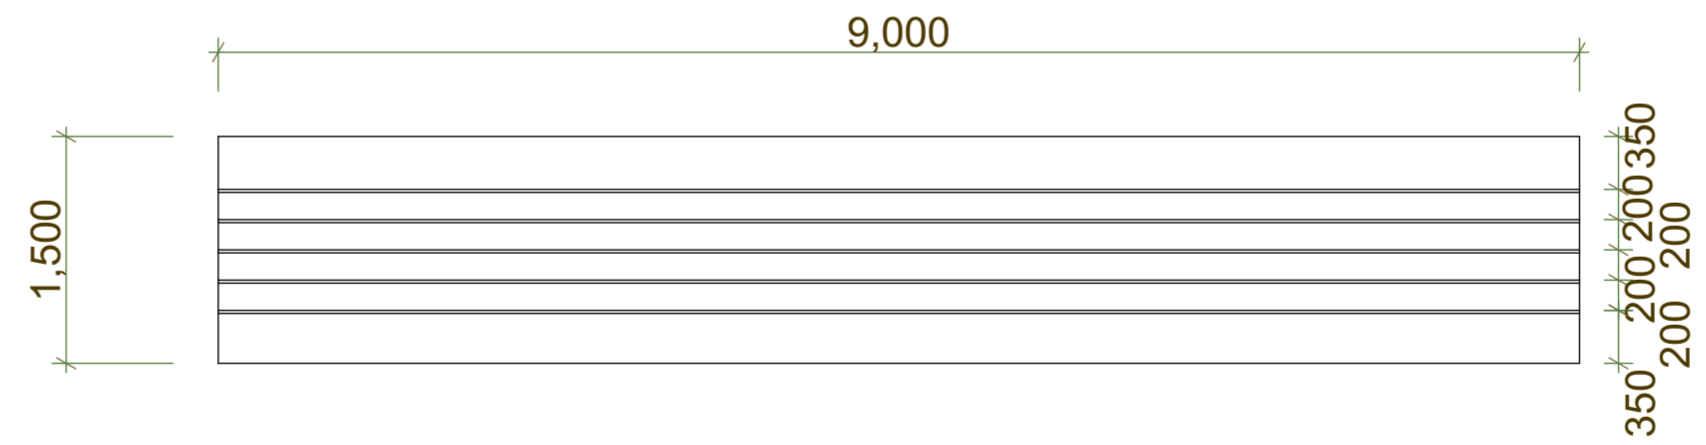

1:50

PROYEK AKHIR SARJANA	NAMA	JUDUL GAMBAR	DOSEN PEMBIMBING	NOTE	KETERANGAN
PUSAT PENGEMBANGAN URBAN FARMING DI NITIPRAYAN DENGAN PENDEKATAN ARSITEKTUR EKOLOGI	SETYORINI		Ir. Fajriyanto, M.T		Scale to A2
	NOMOR INDIK MAHASISWA	LAYOUT ID	DOSEN PENGUJI		HALAMAN
	12512157		Ir. H.Munichy B.E., M.Arch, IAI, AA		18