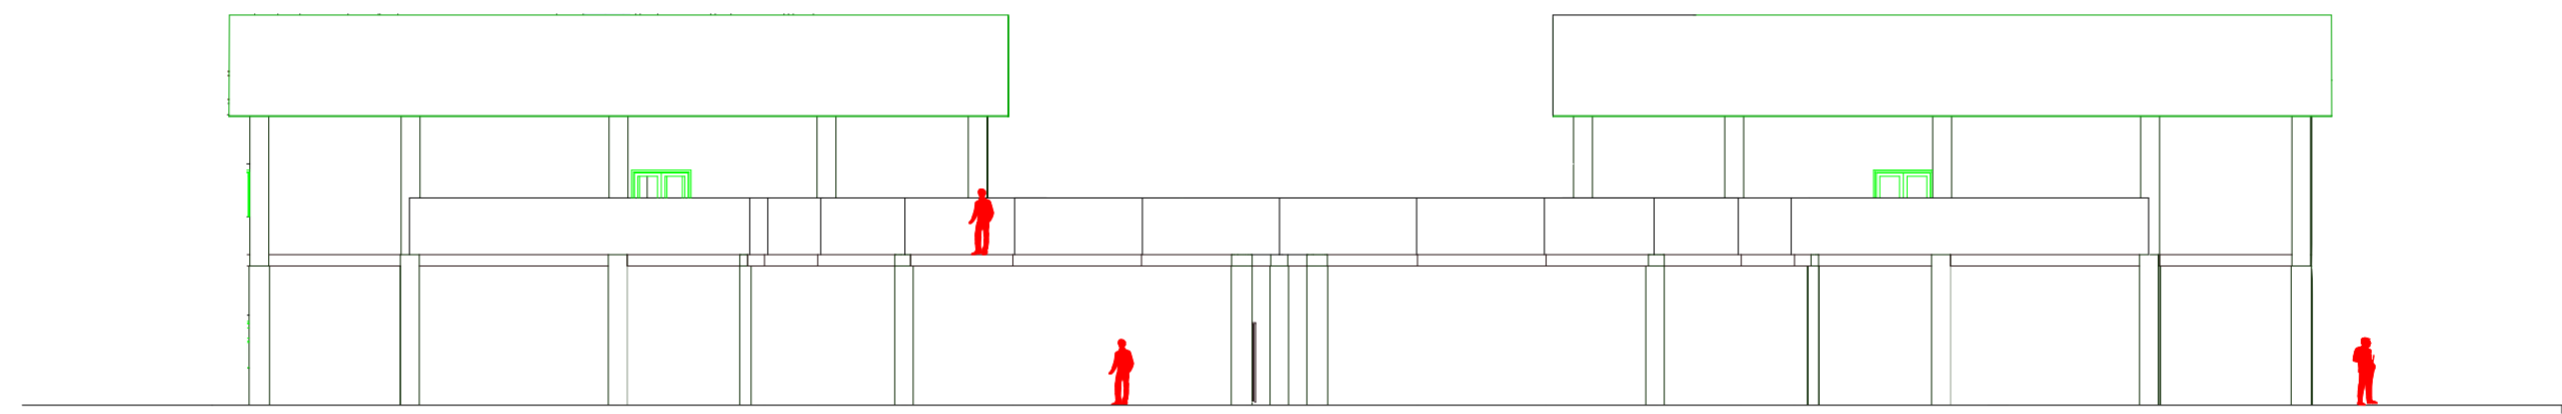

1:200

(1)

1:200

1:200

1:200

PROYEK AKHIR SARJANA	NAMA	JUDUL GAMBAR	DOSEN PEMBIMBING	NOTE	KETERANGAN
PUSAT PENGEMBANGAN URBAN FARMING DI NITIPRAYAN DENGAN PENDEKATAN ARSITEKTUR EKOLOGI	SETYORINI	TAMPAK	Ir. Fajriyanto, M.T		Scale to A2
	NOMOR INDUK MAHASISWA	LAYOUT ID	DOSEN PENGUJI		HALAMAN
	12512157	T-01	Ir. H.Munichy B.E., M.Arch, IAI, AA		6