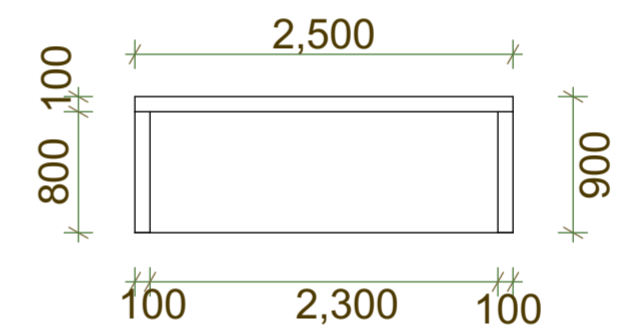

1:50

PROYEK AKHIR SARJANA	NAMA	JUDUL GAMBAR	DOSEN PEMBIMBING	NOTE	KETERANGAN
PUSAT PENGEMBANGAN URBAN FARMING DI NITIPRAYAN DENGAN PENDEKATAN ARSITEKTUR EKOLOGI	SETYORINI		Ir. Fajriyanto, M.T		Scale to A2
	NOMOR INDUK MAHASISWA	LAYOUT ID	DOSEN PENGUJI		HALAMAN
	12512157		Ir. H.Munichy B.E., M.Arch, IAI, AA		19