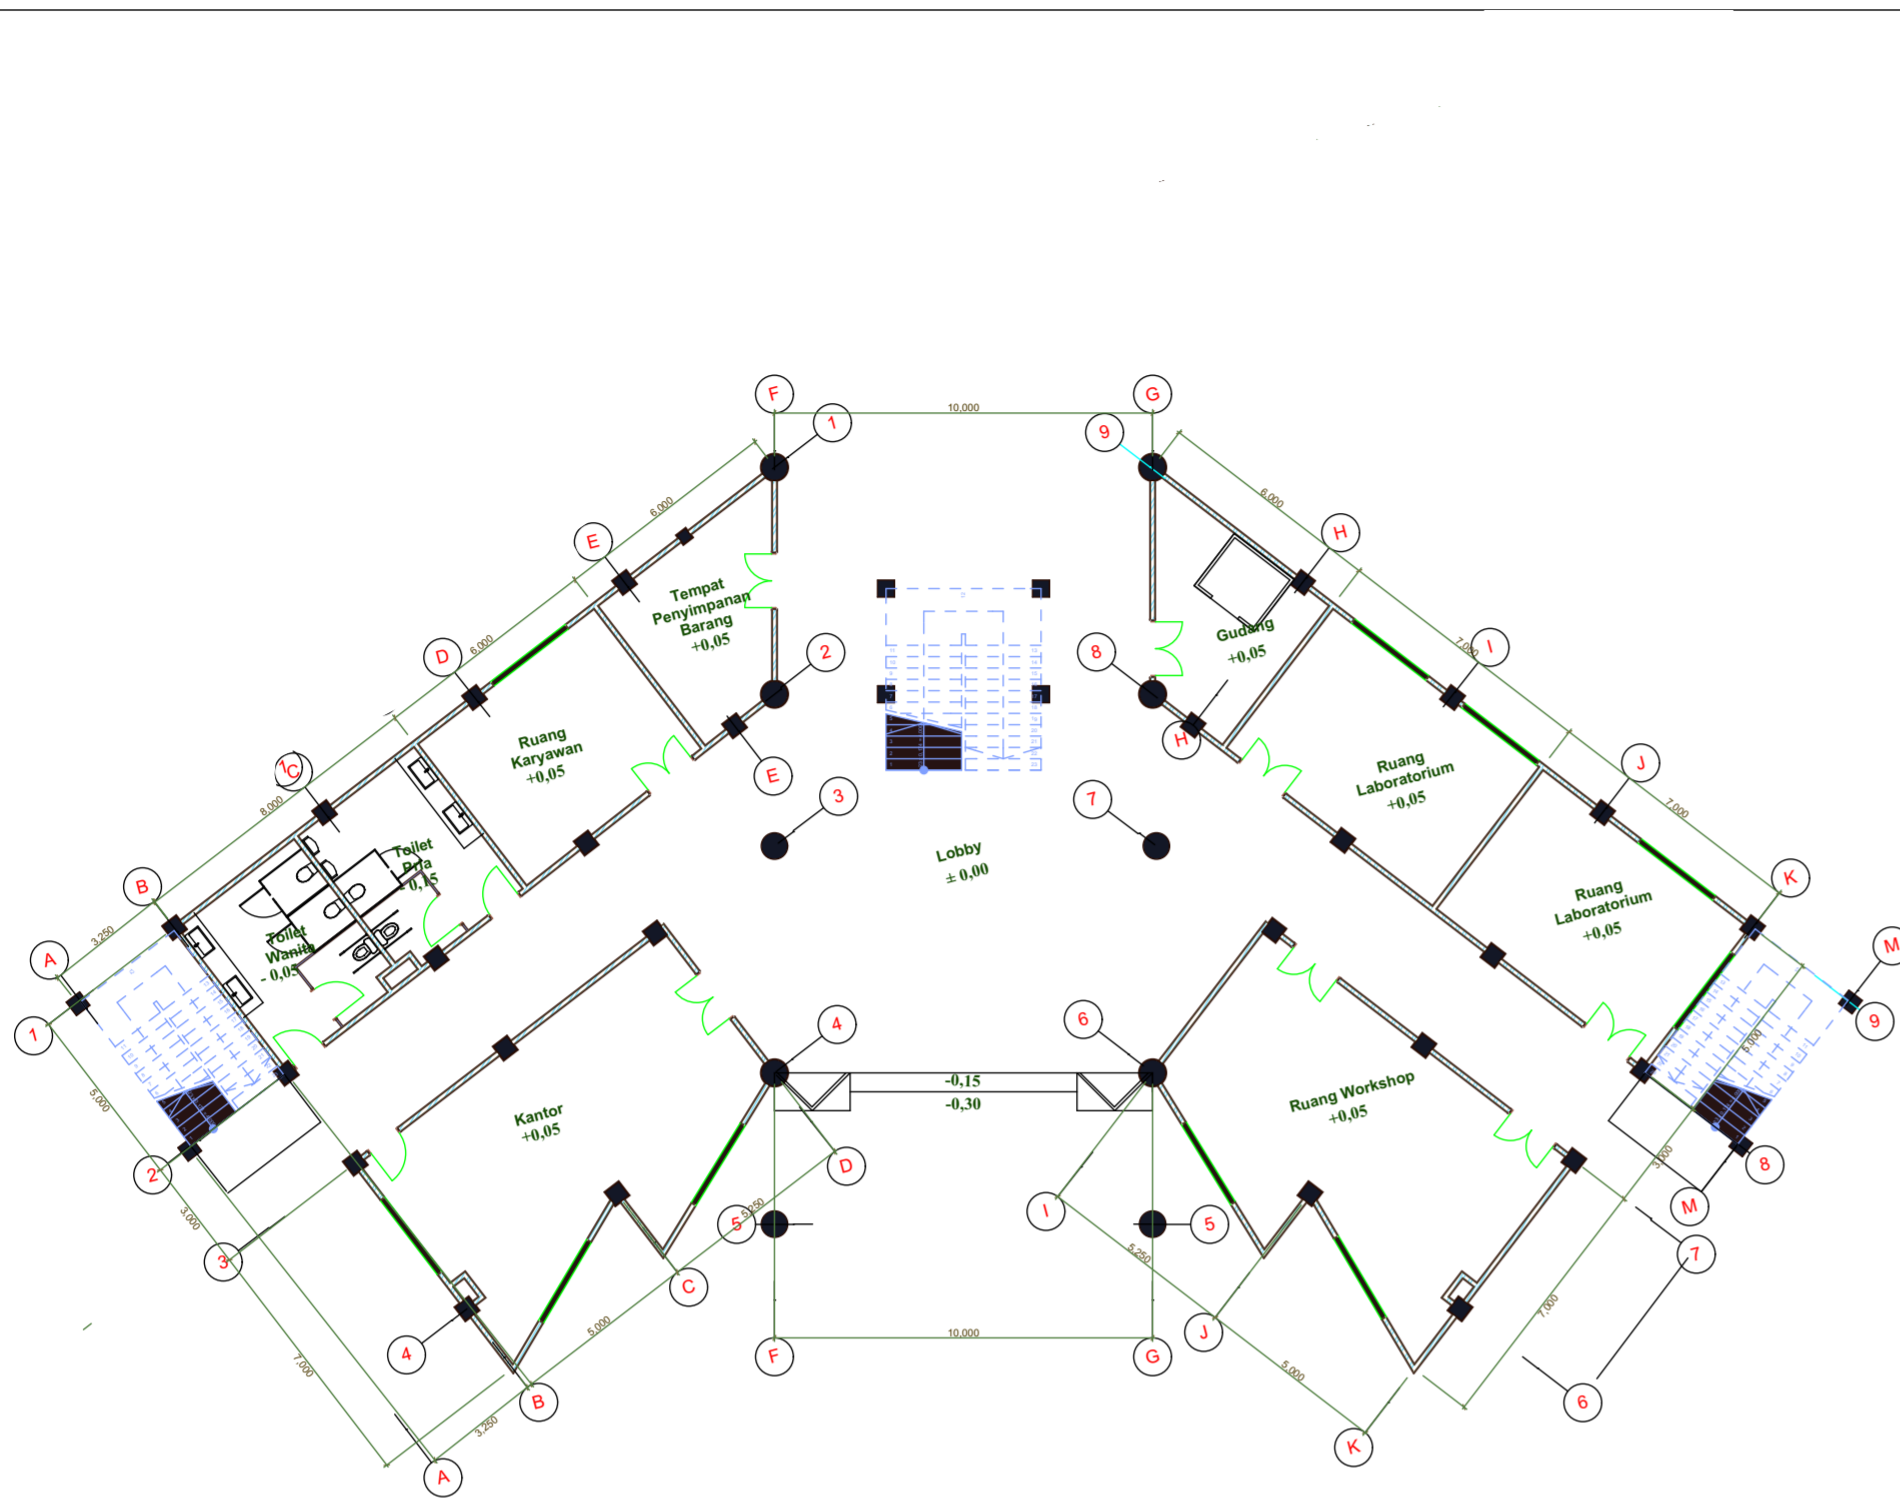

DENAH LANTAI 1
Skala 1: 200