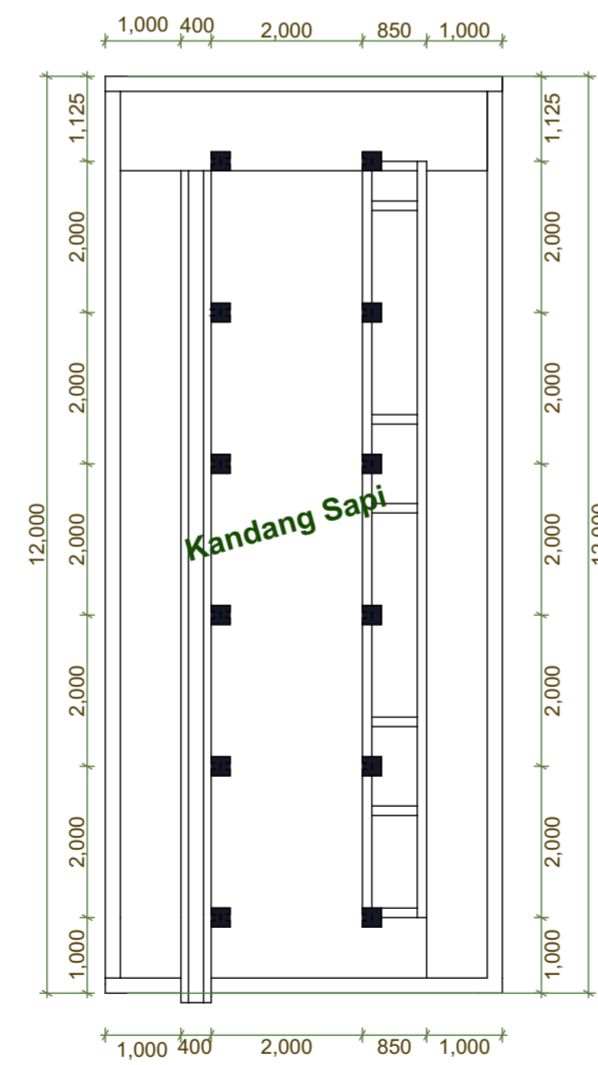

PROYEK AKHIR SARJANA	NAMA	JUDUL GAMBAR	DOSEN PEMBIMBING	NOTE	KETERANGAN
PUSAT PENGEMBANGAN URBAN FARMING DI NITIPRAYAN DENGAN PENDEKATAN ARSITEKTUR EKOLOGI	SETYORINI	DENAH PETERNAKAN	Ir. Fajriyanto, M.T		Scale to A2
	NOMOR INDUK MAHASISWA	LAYOUT ID	DOSEN PENGUJI		HALAMAN
	12512157	D-04	Ir. H.Munichy B.E., M.Arch, IAI, AA		5