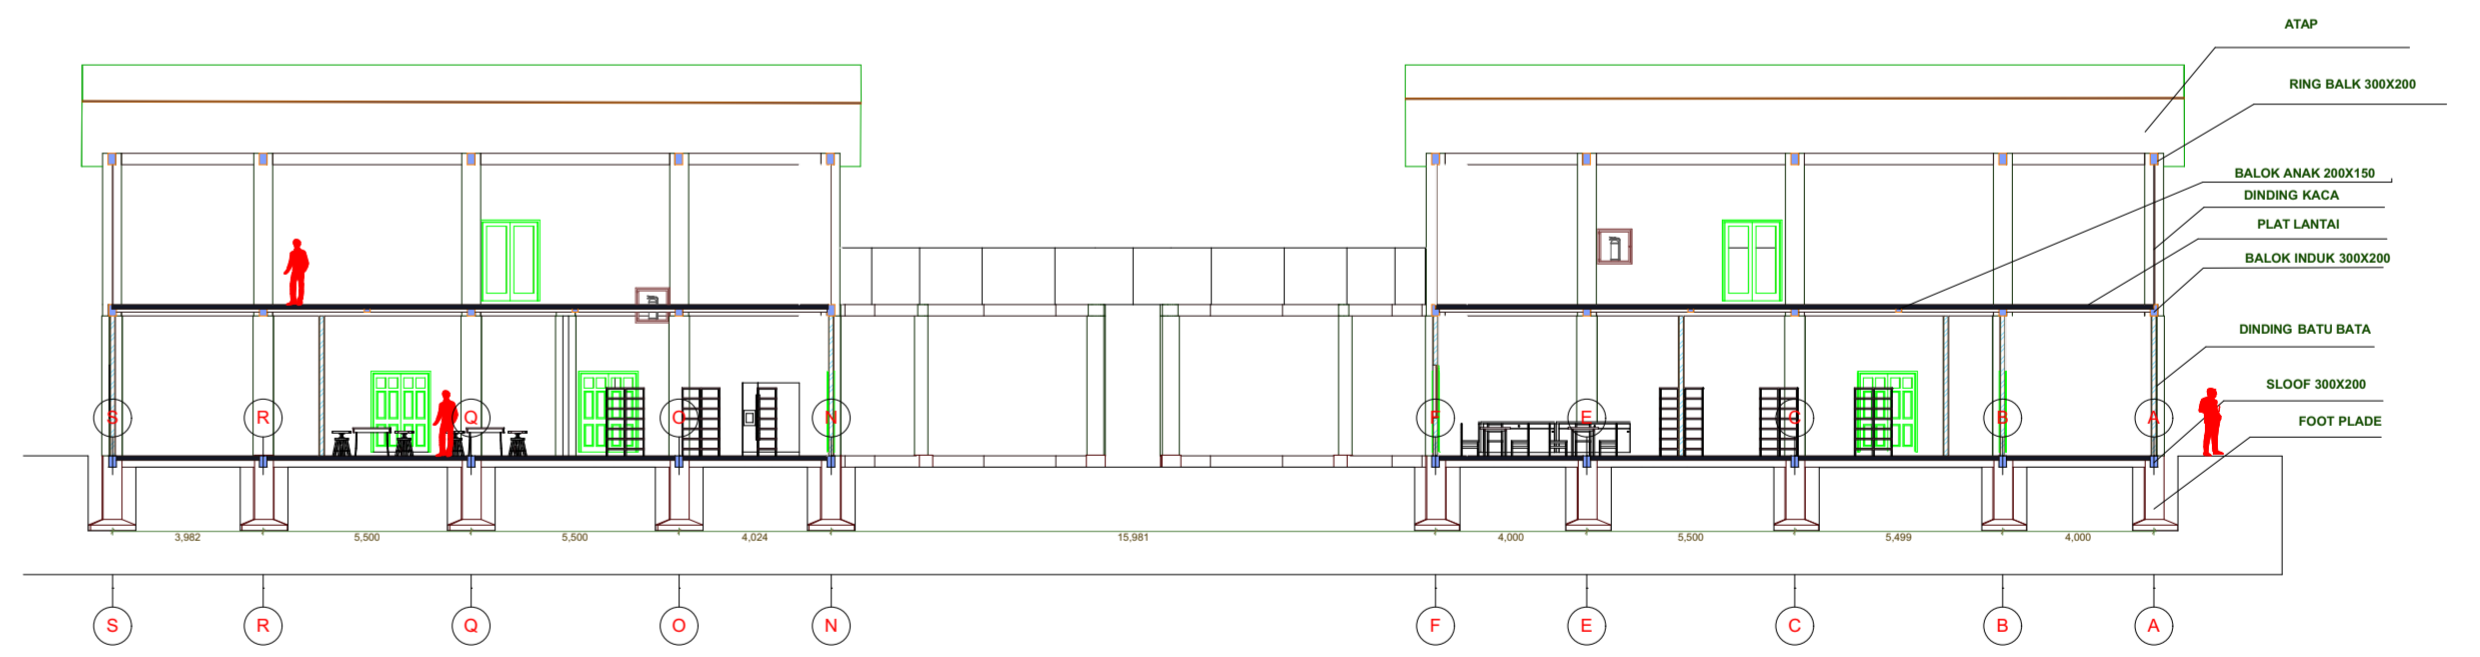

1:200

PROYEK AKHIR SARJANA	NAMA	JUDUL GAMBAR	DOSEN PEMBIMBING	NOTE	KETERANGAN
PUSAT PENGEMBANGAN URBAN FARMING DI NITIPRAYAN DENGAN PENDEKATAN ARSITEKTUR EKOLOGI	SETYORINI	POTONGAN	Ir. Fajriyanto, M.T		Scale to A2
	NOMOR INDUK MAHASISWA	LAYOUT ID	DOSEN PENGUJI		HALAMAN
	12512157	P-01	Ir. H.Munichy B.E., M.Arch, IAI, AA		07