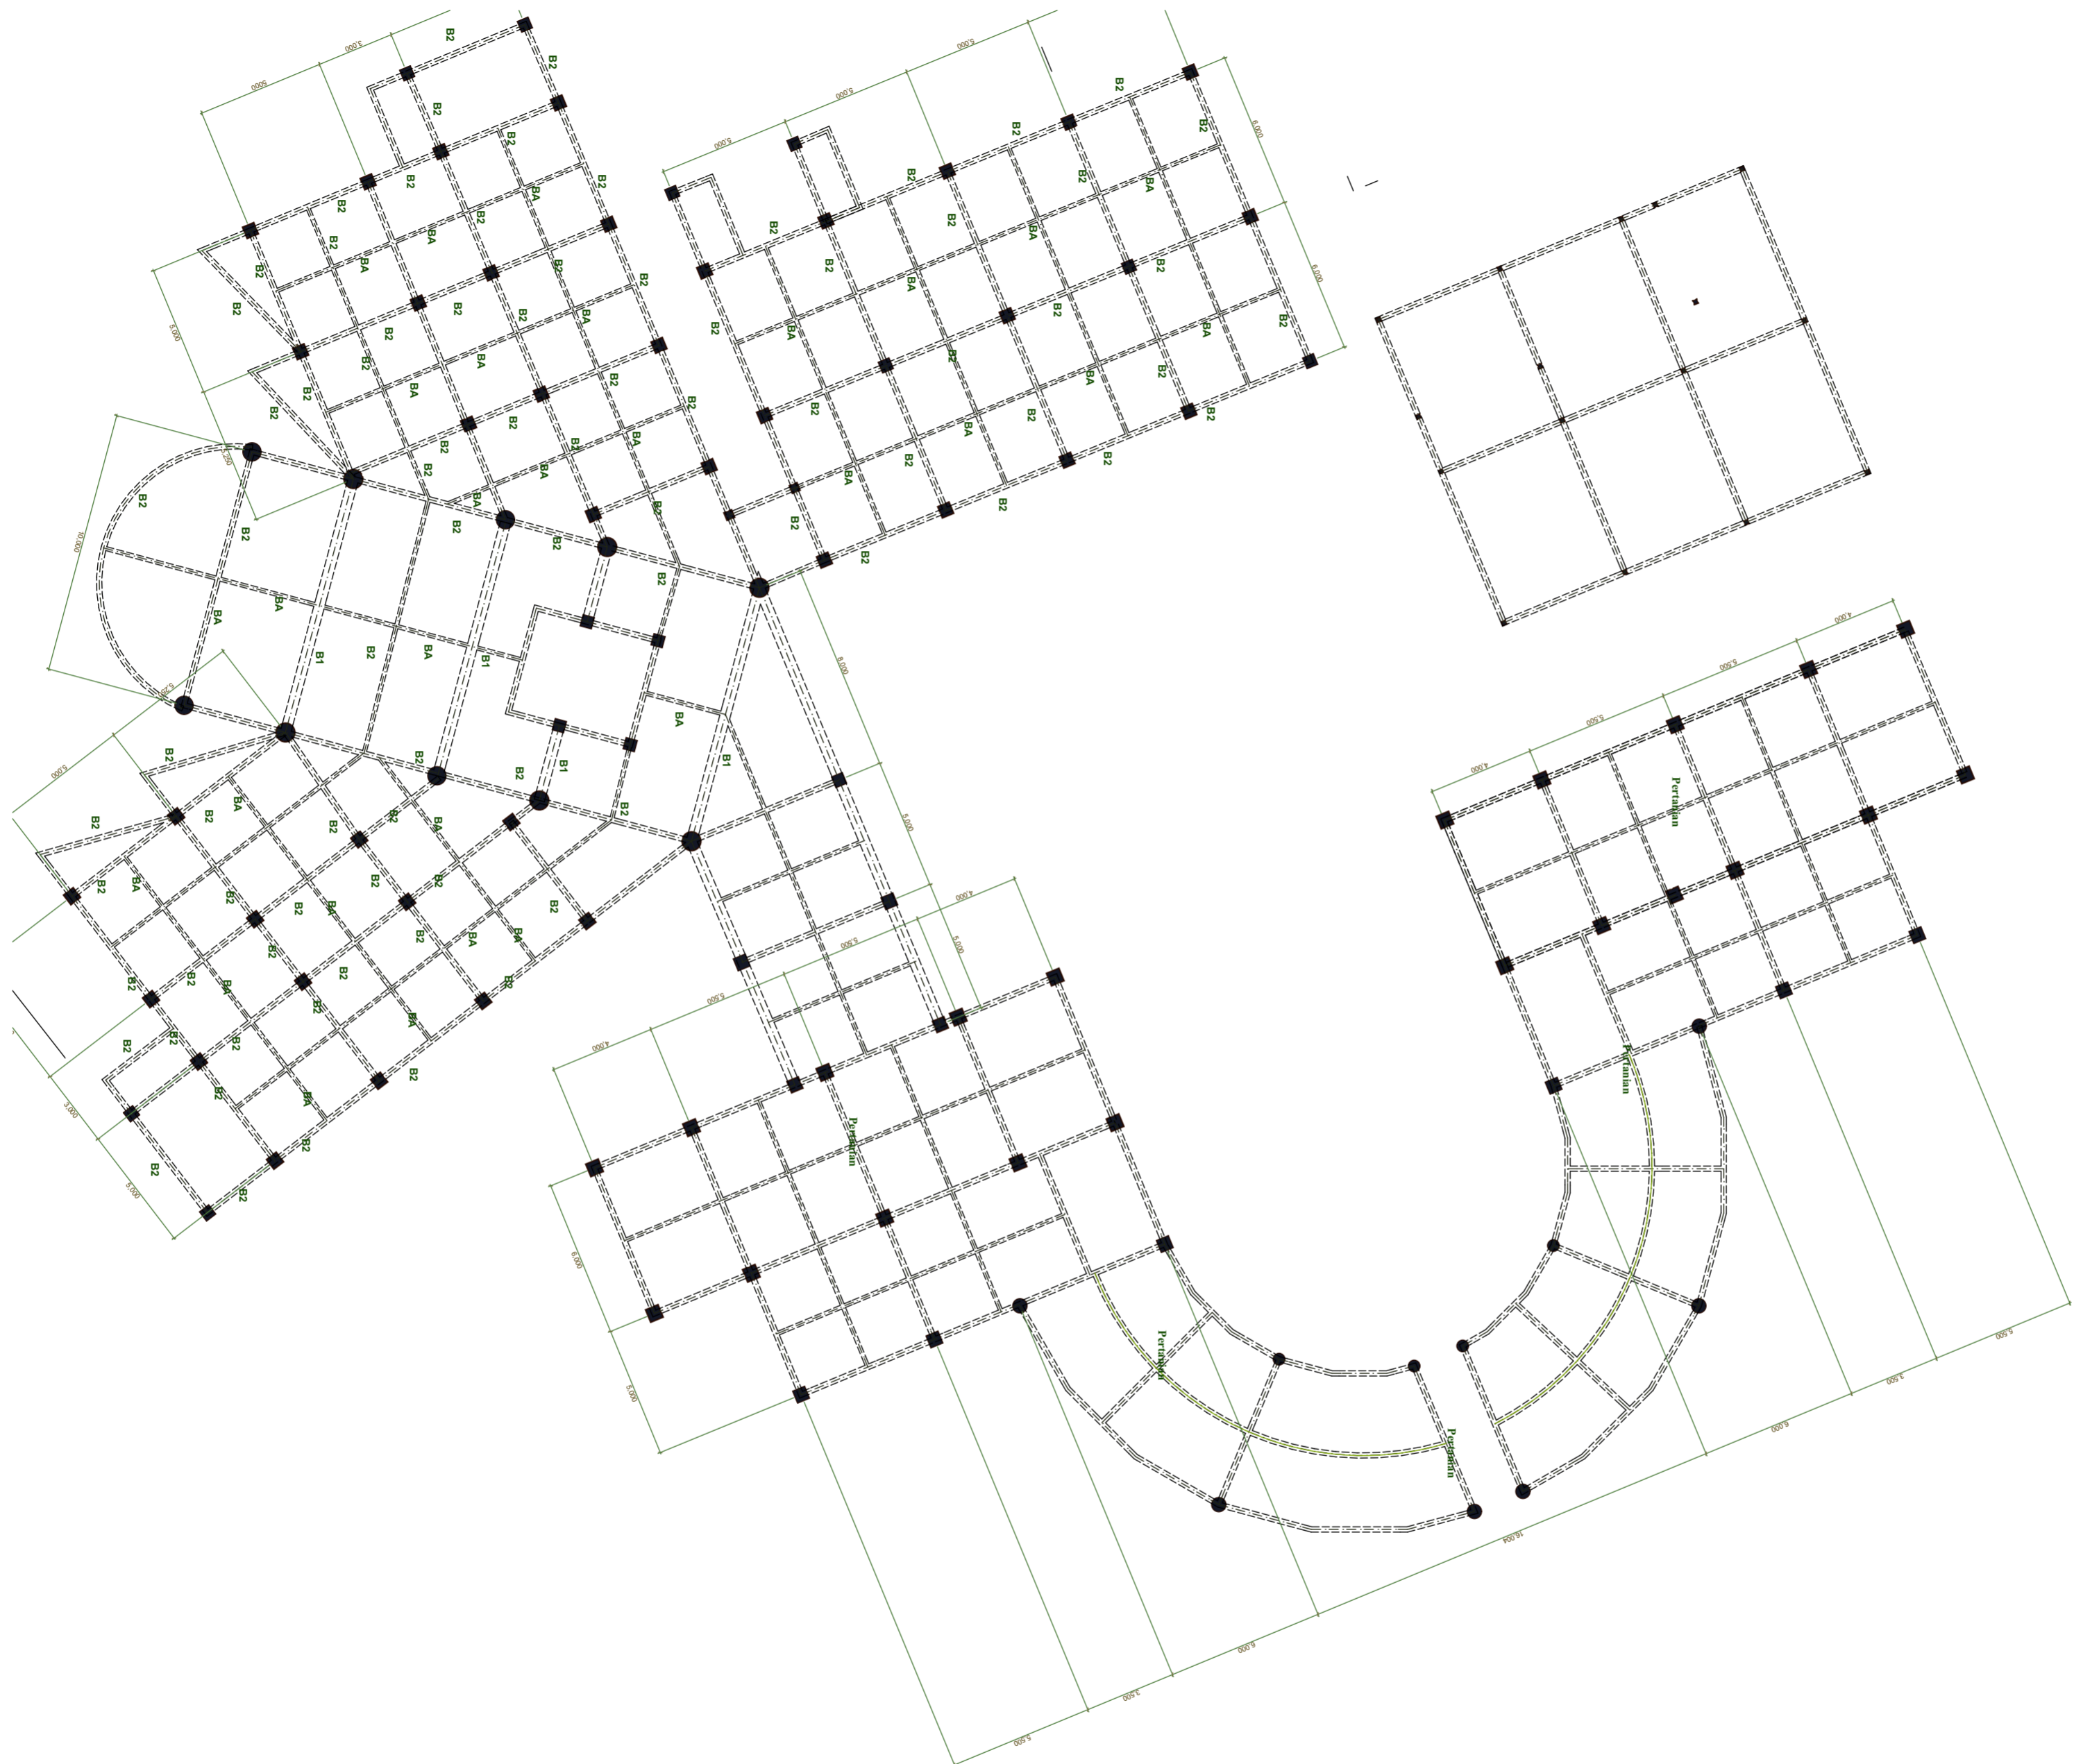

1:200

1:200

1:200

1:200

PROYEK AKHIR SARJANA	NAMA	JUDUL GAMBAR	DOSEN PEMBIMBING	NOTE	KETERANGAN
PUSAT PENGEMBANGAN URBAN FARMING DI NITIPRAYAN DENGAN PENDEKATAN ARSITEKTUR EKOLOGI	SETYORINI	POTONGAN	Ir. Fajriyanto, M.T		Scale to A2
	NOMOR INDUK MAHASISWA	LAYOUT ID	DOSEN PENGUJI		HALAMAN
	12512157	P-01	Ir. H.Munichy B.E., M.Arch, IAI, AA		07