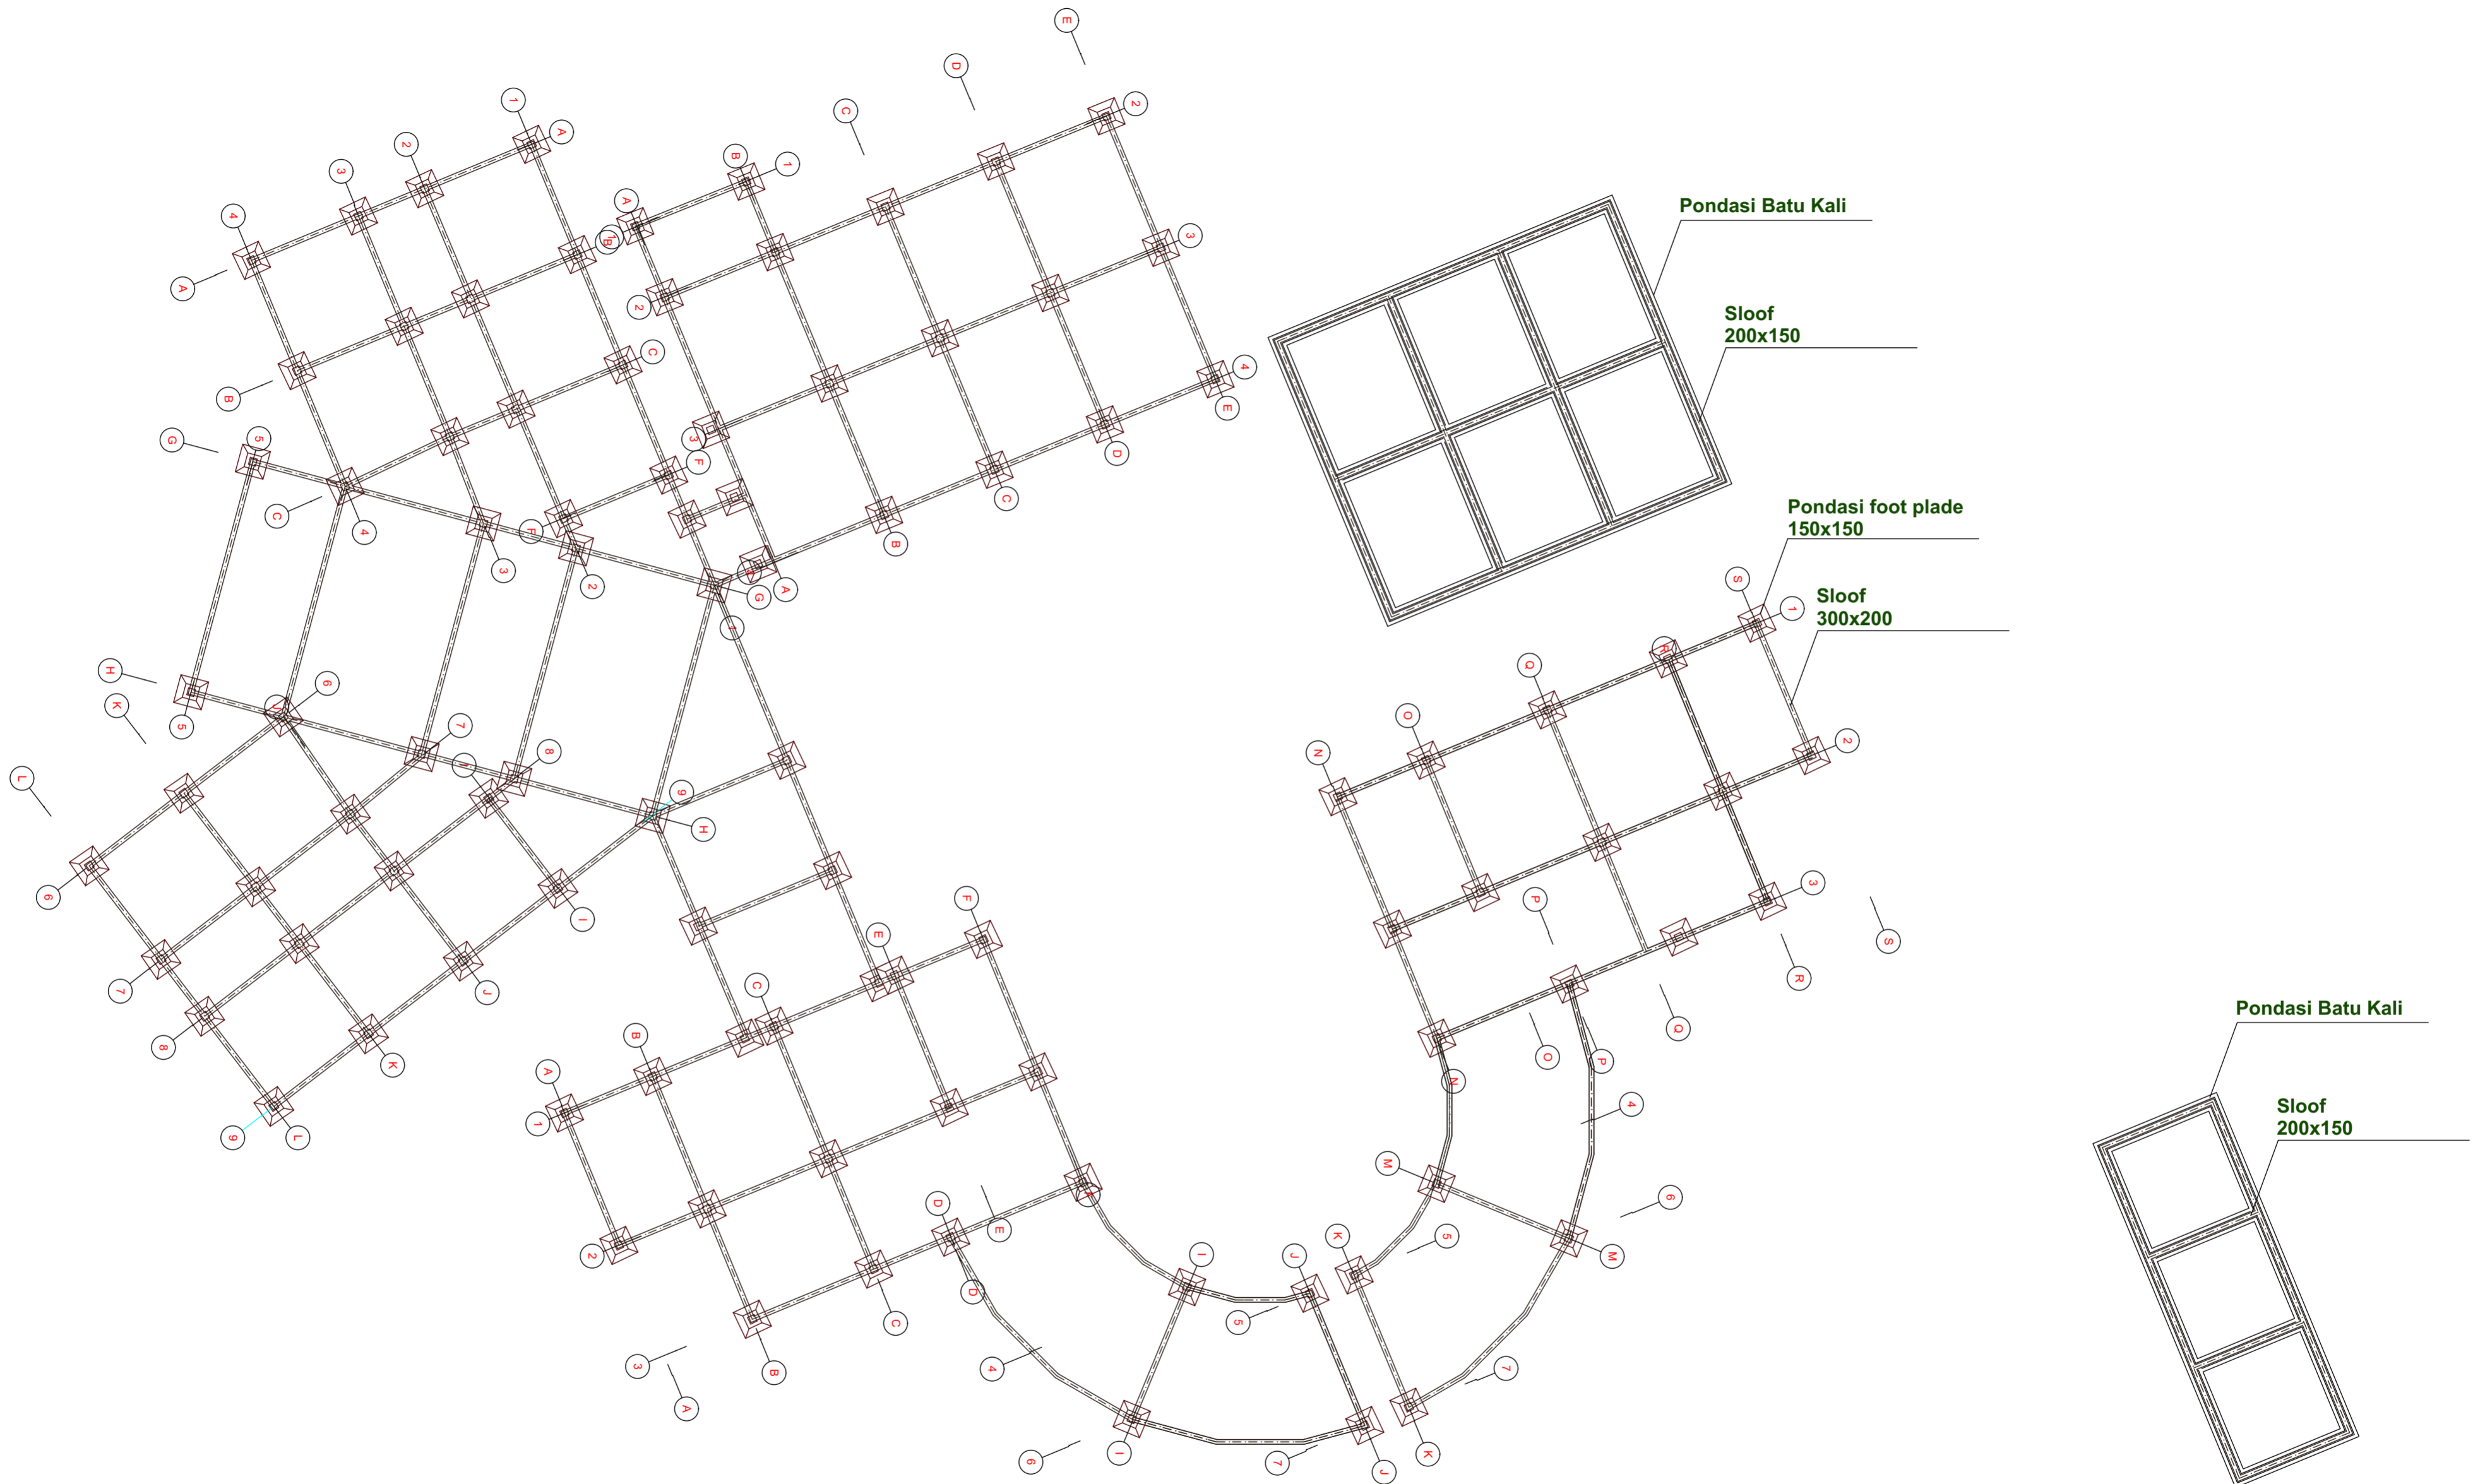

PROYEK AKHIR SARJANA	NAMA	JUDUL GAMBAR	DOSEN PEMBIMBING	NOTE	KETERANGAN
PUSAT PENGEMBANGAN URBAN FARMING DI NITIPRAYAN DENGAN PENDEKATAN ARSITEKTUR EKOLOGI	SETYORINI	RENCANA SLOOF DAN PONDASI	Ir. Fajriyanto, M.T		Scale to A2
	NOMOR INDUK MAHASISWA	LAYOUT ID	DOSEN PENGUJI		HALAMAN
	12512157		Ir. H.Munichy B.E., M.Arch, IAI, AA		10

JURUSAN ARSITEKTUR
FAKULTAS TEKNIK SIPIL DAN PERENCANAAN
UNIVERSITAS ISLAM INDONESIA
2016