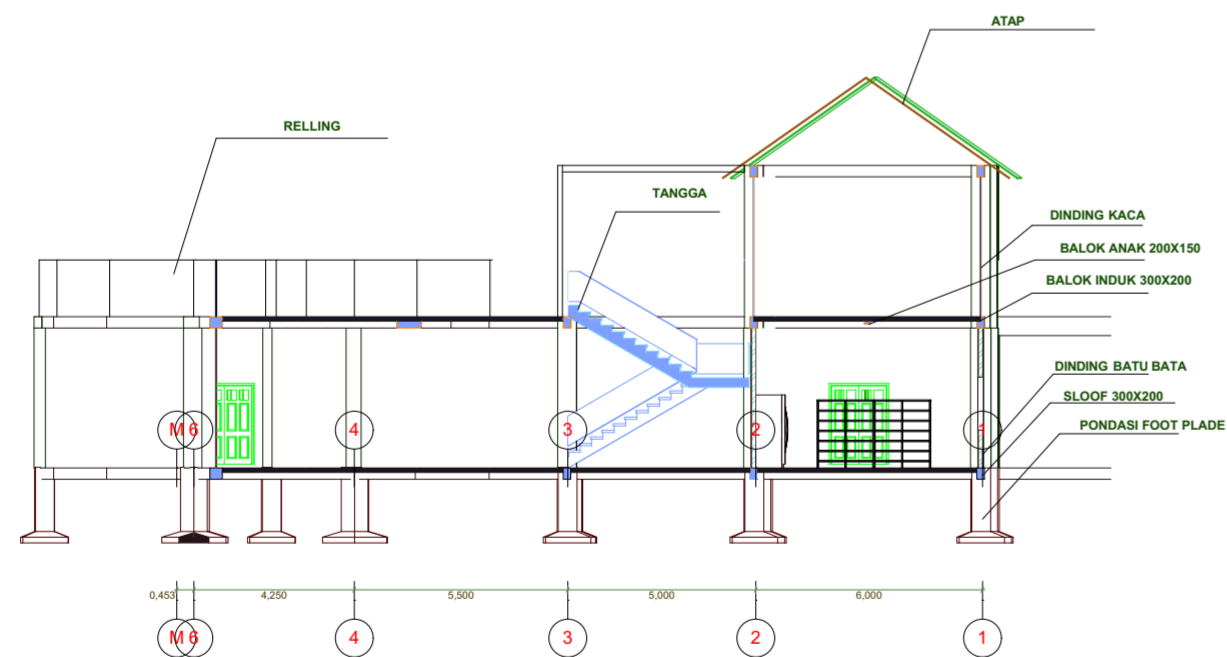

1:200

1:200

1:200

1:200

PROYEK AKHIR SARJANA	NAMA	JUDUL GAMBAR	DOSEN PEMBIMBING	NOTE	KETERANGAN
PUSAT PENGEMBANGAN URBAN FARMING DI NITIPRAYAN DENGAN PENDEKATAN ARSITEKTUR EKOLOGI	SETYORINI	POTONGAN	Ir. Fajriyanto, M.T		Scale to A2
	NOMOR INDUK MAHASISWA	LAYOUT ID	DOSEN PENGUJI		HALAMAN
	12512157	P-01	Ir. H.Munichy B.E., M.Arch, IAI, AA		07