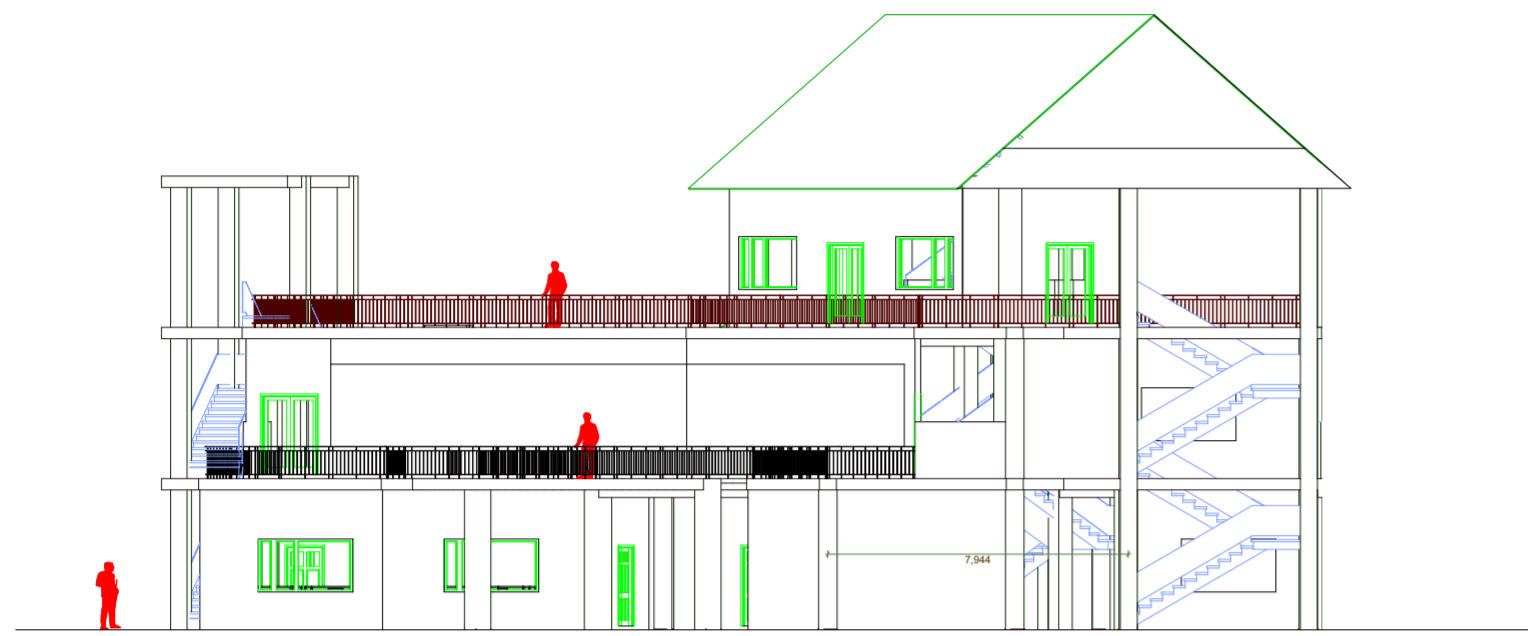

1:200

(1)

1:200

1:200

1:200

PROYEK AKHIR SARJANA	NAMA	JUDUL GAMBAR	DOSEN PEMBIMBING	NOTE	KETERANGAN
PUSAT PENGEMBANGAN URBAN FARMING DI NITIPRAYAN DENGAN PENDEKATAN ARSITEKTUR EKOLOGI	SETYORINI	TAMPAK	Ir. Fajriyanto, M.T		Scale to A2
	NOMOR INDUK MAHASISWA	LAYOUT ID	DOSEN PENGUJI		HALAMAN
	12512157	T-01	Ir. H.Munichy B.E., M.Arch, IAI, AA		6