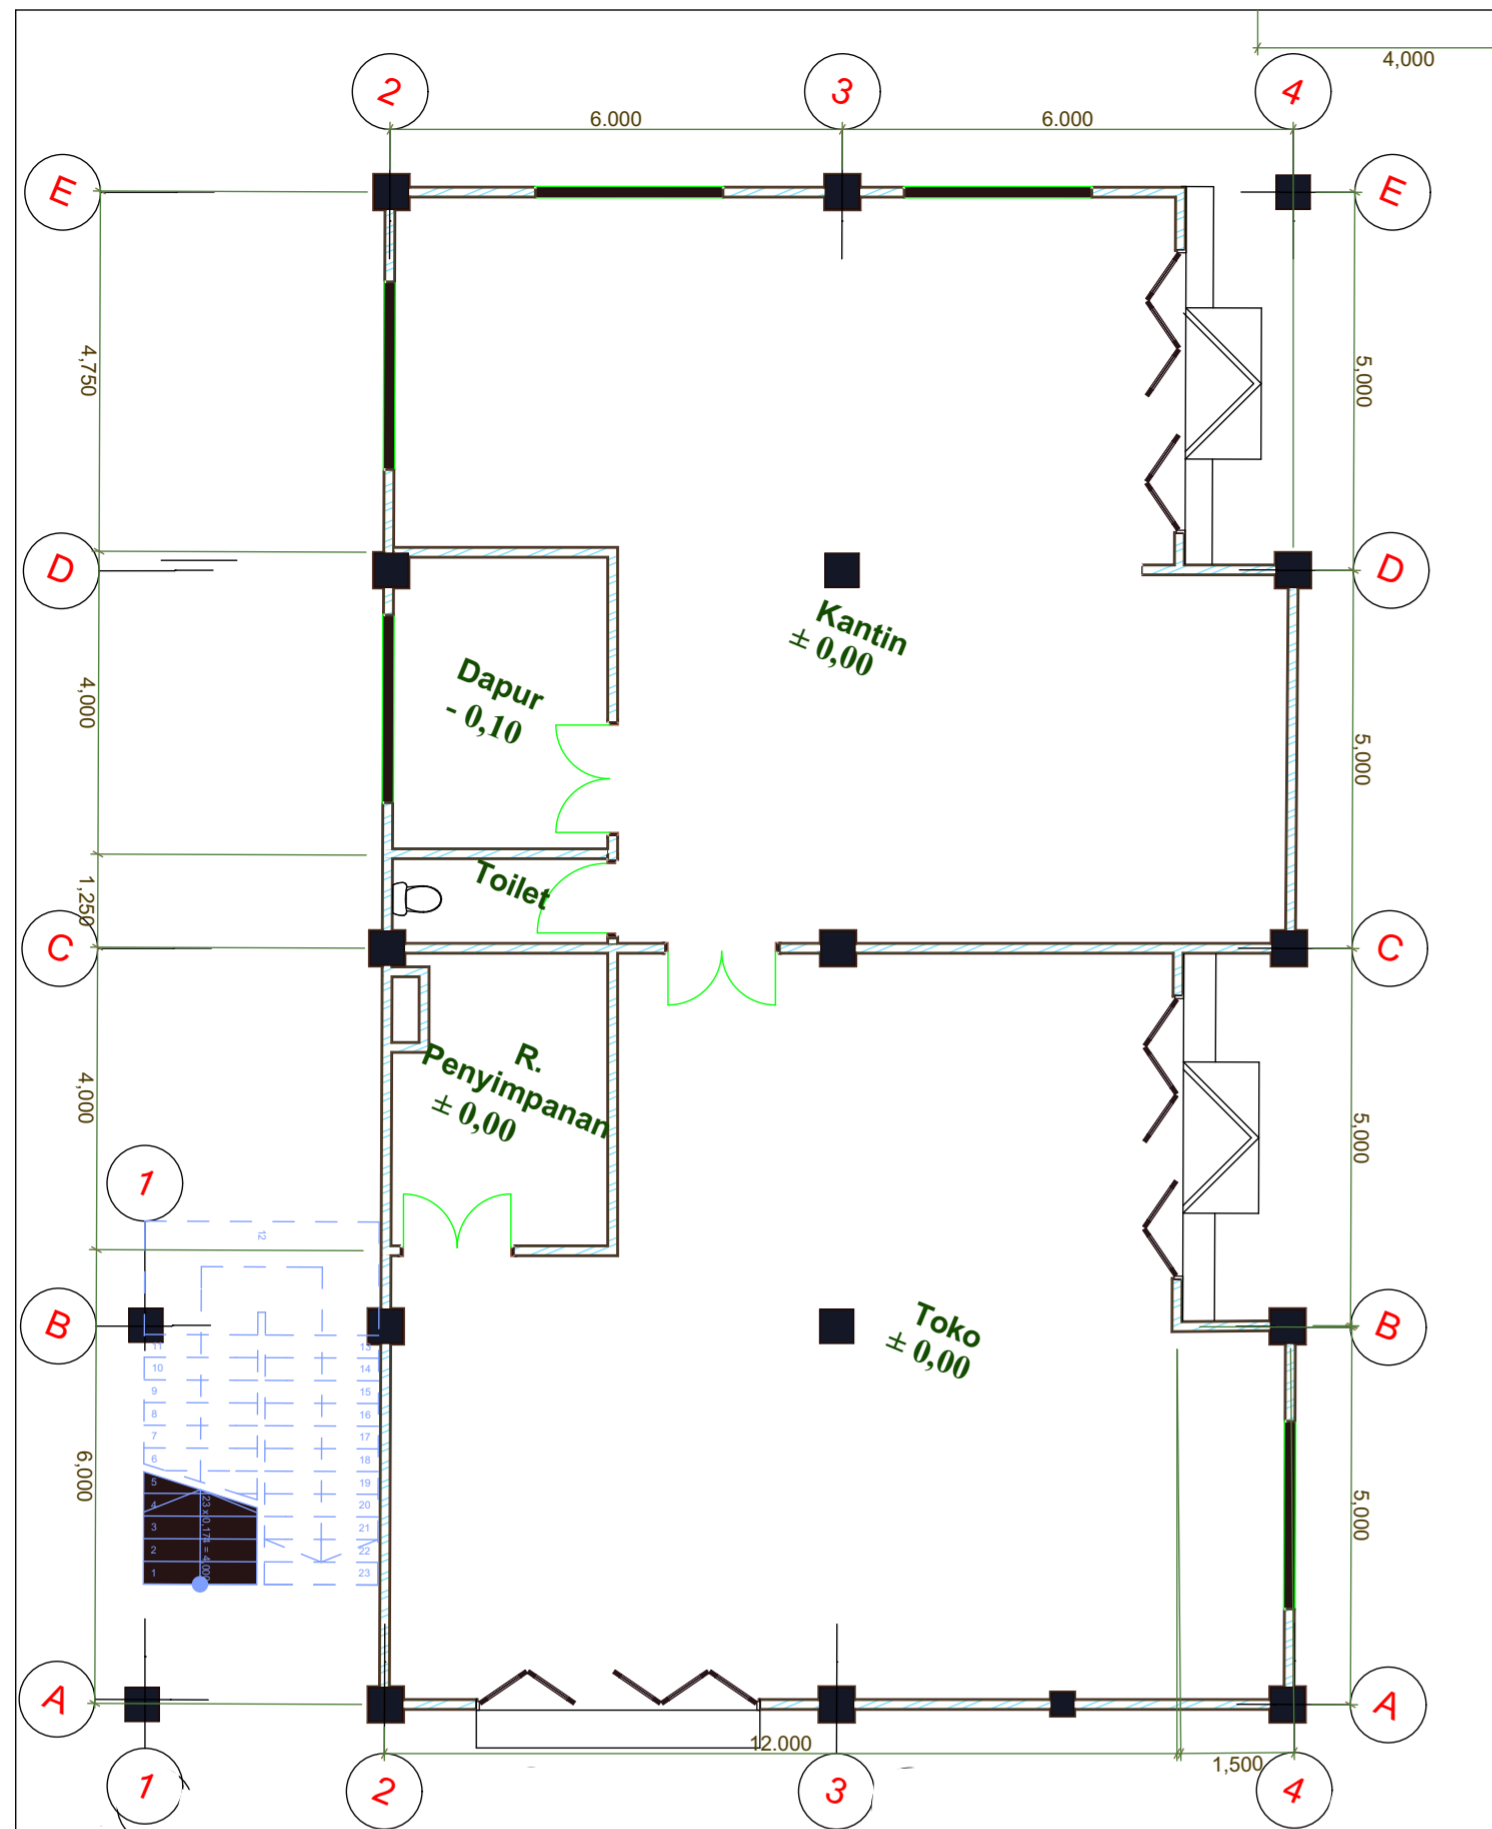

DENAH LANTAI 1
Skala 1: 200

DENAH LANTAI 2
Skala 1: 200

PROYEK AKHIR SARJANA	NAMA	JUDUL GAMBAR	DOSEN PEMBIMBING	NOTE	KETERANGAN
PUSAT PENGEMBANGAN URBAN FARMING DI NITIPRAYAN DENGAN PENDEKATAN ARSITEKTUR EKOLOGI	SETYORINI	BANGUNAN PERTANIAN	Ir. Fajriyanto, M.T		Scale to A2
	NOMOR INDUK MAHASISWA	LAYOUT ID	DOSEN PENGUJI		HALAMAN
	12512157	D-02	Ir. H.Munichy B.E., M.Arch, IAI, AA		3