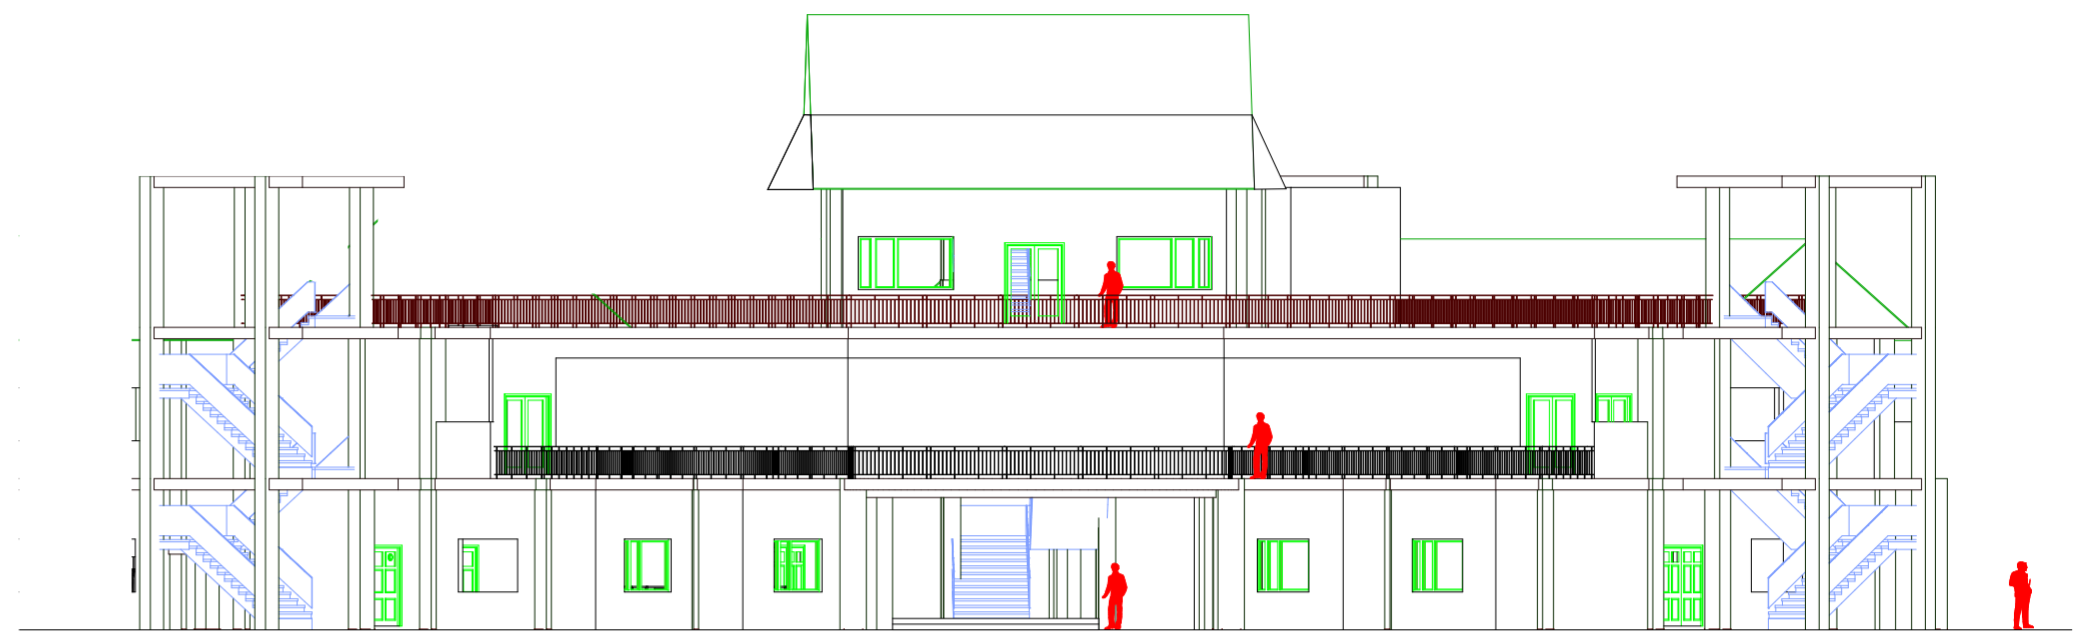

1:200

(1)

1:200

1:200

1:200

PROYEK AKHIR SARJANA	NAMA	JUDUL GAMBAR	DOSEN PEMBIMBING	NOTE	KETERANGAN
PUSAT PENGEMBANGAN URBAN FARMING DI NITIPRAYAN DENGAN PENDEKATAN ARSITEKTUR EKOLOGI	SETYORINI	TAMPAK	Ir. Fajriyanto, M.T		Scale to A2
	NOMOR INDUK MAHASISWA	LAYOUT ID	DOSEN PENGUJI		HALAMAN
	12512157	T-01	Ir. H.Munichy B.E., M.Arch, IAI, AA		6