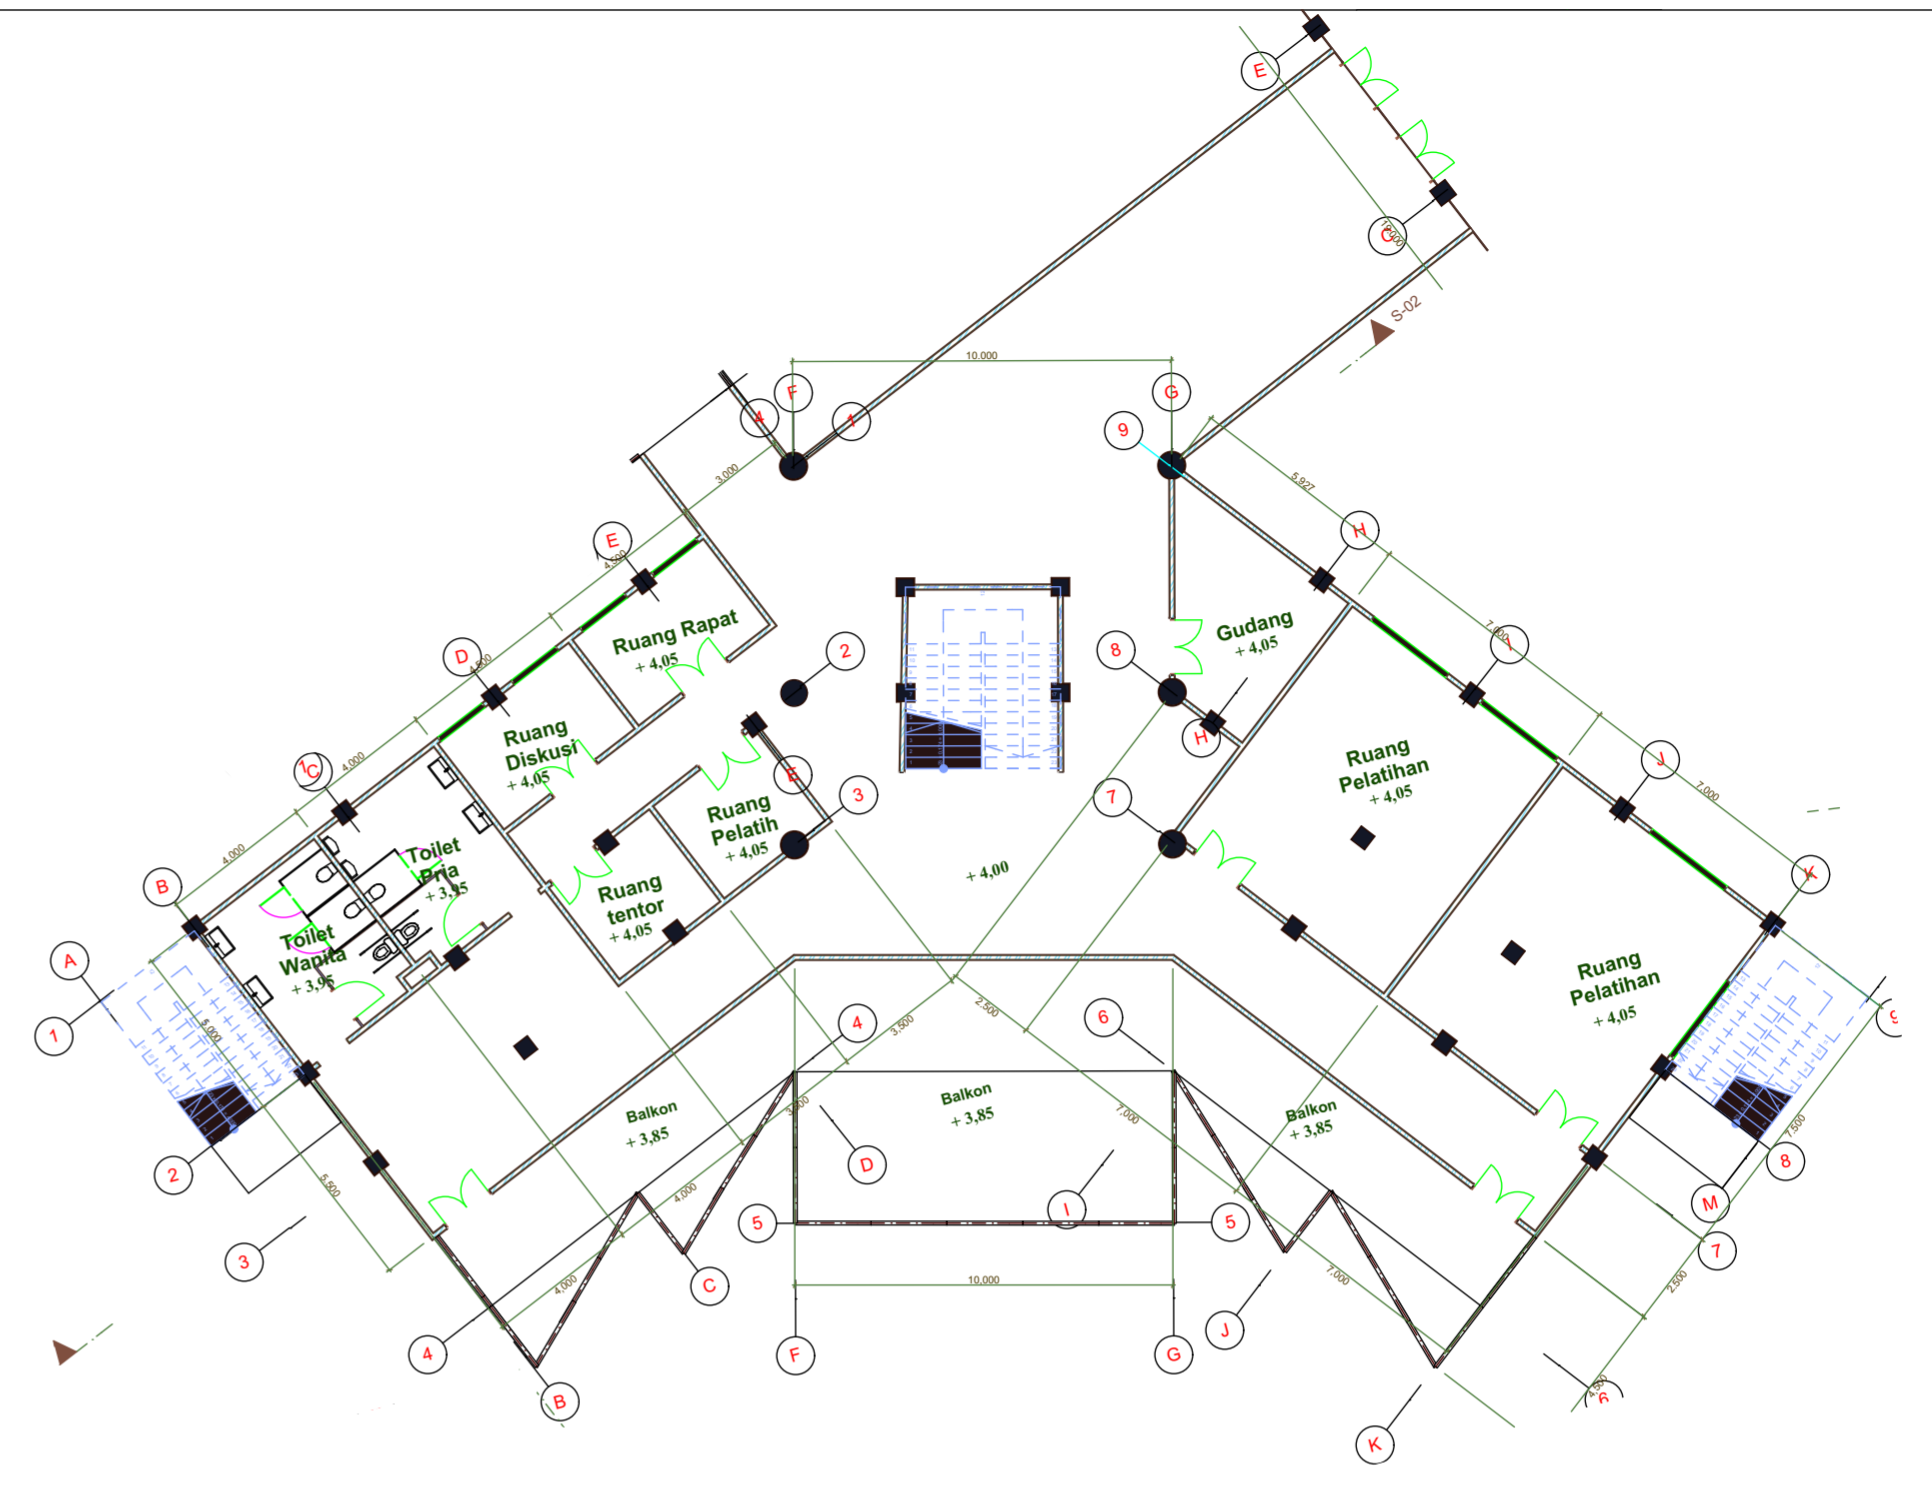

DENAH LANTAI 2
Skala 1: 200