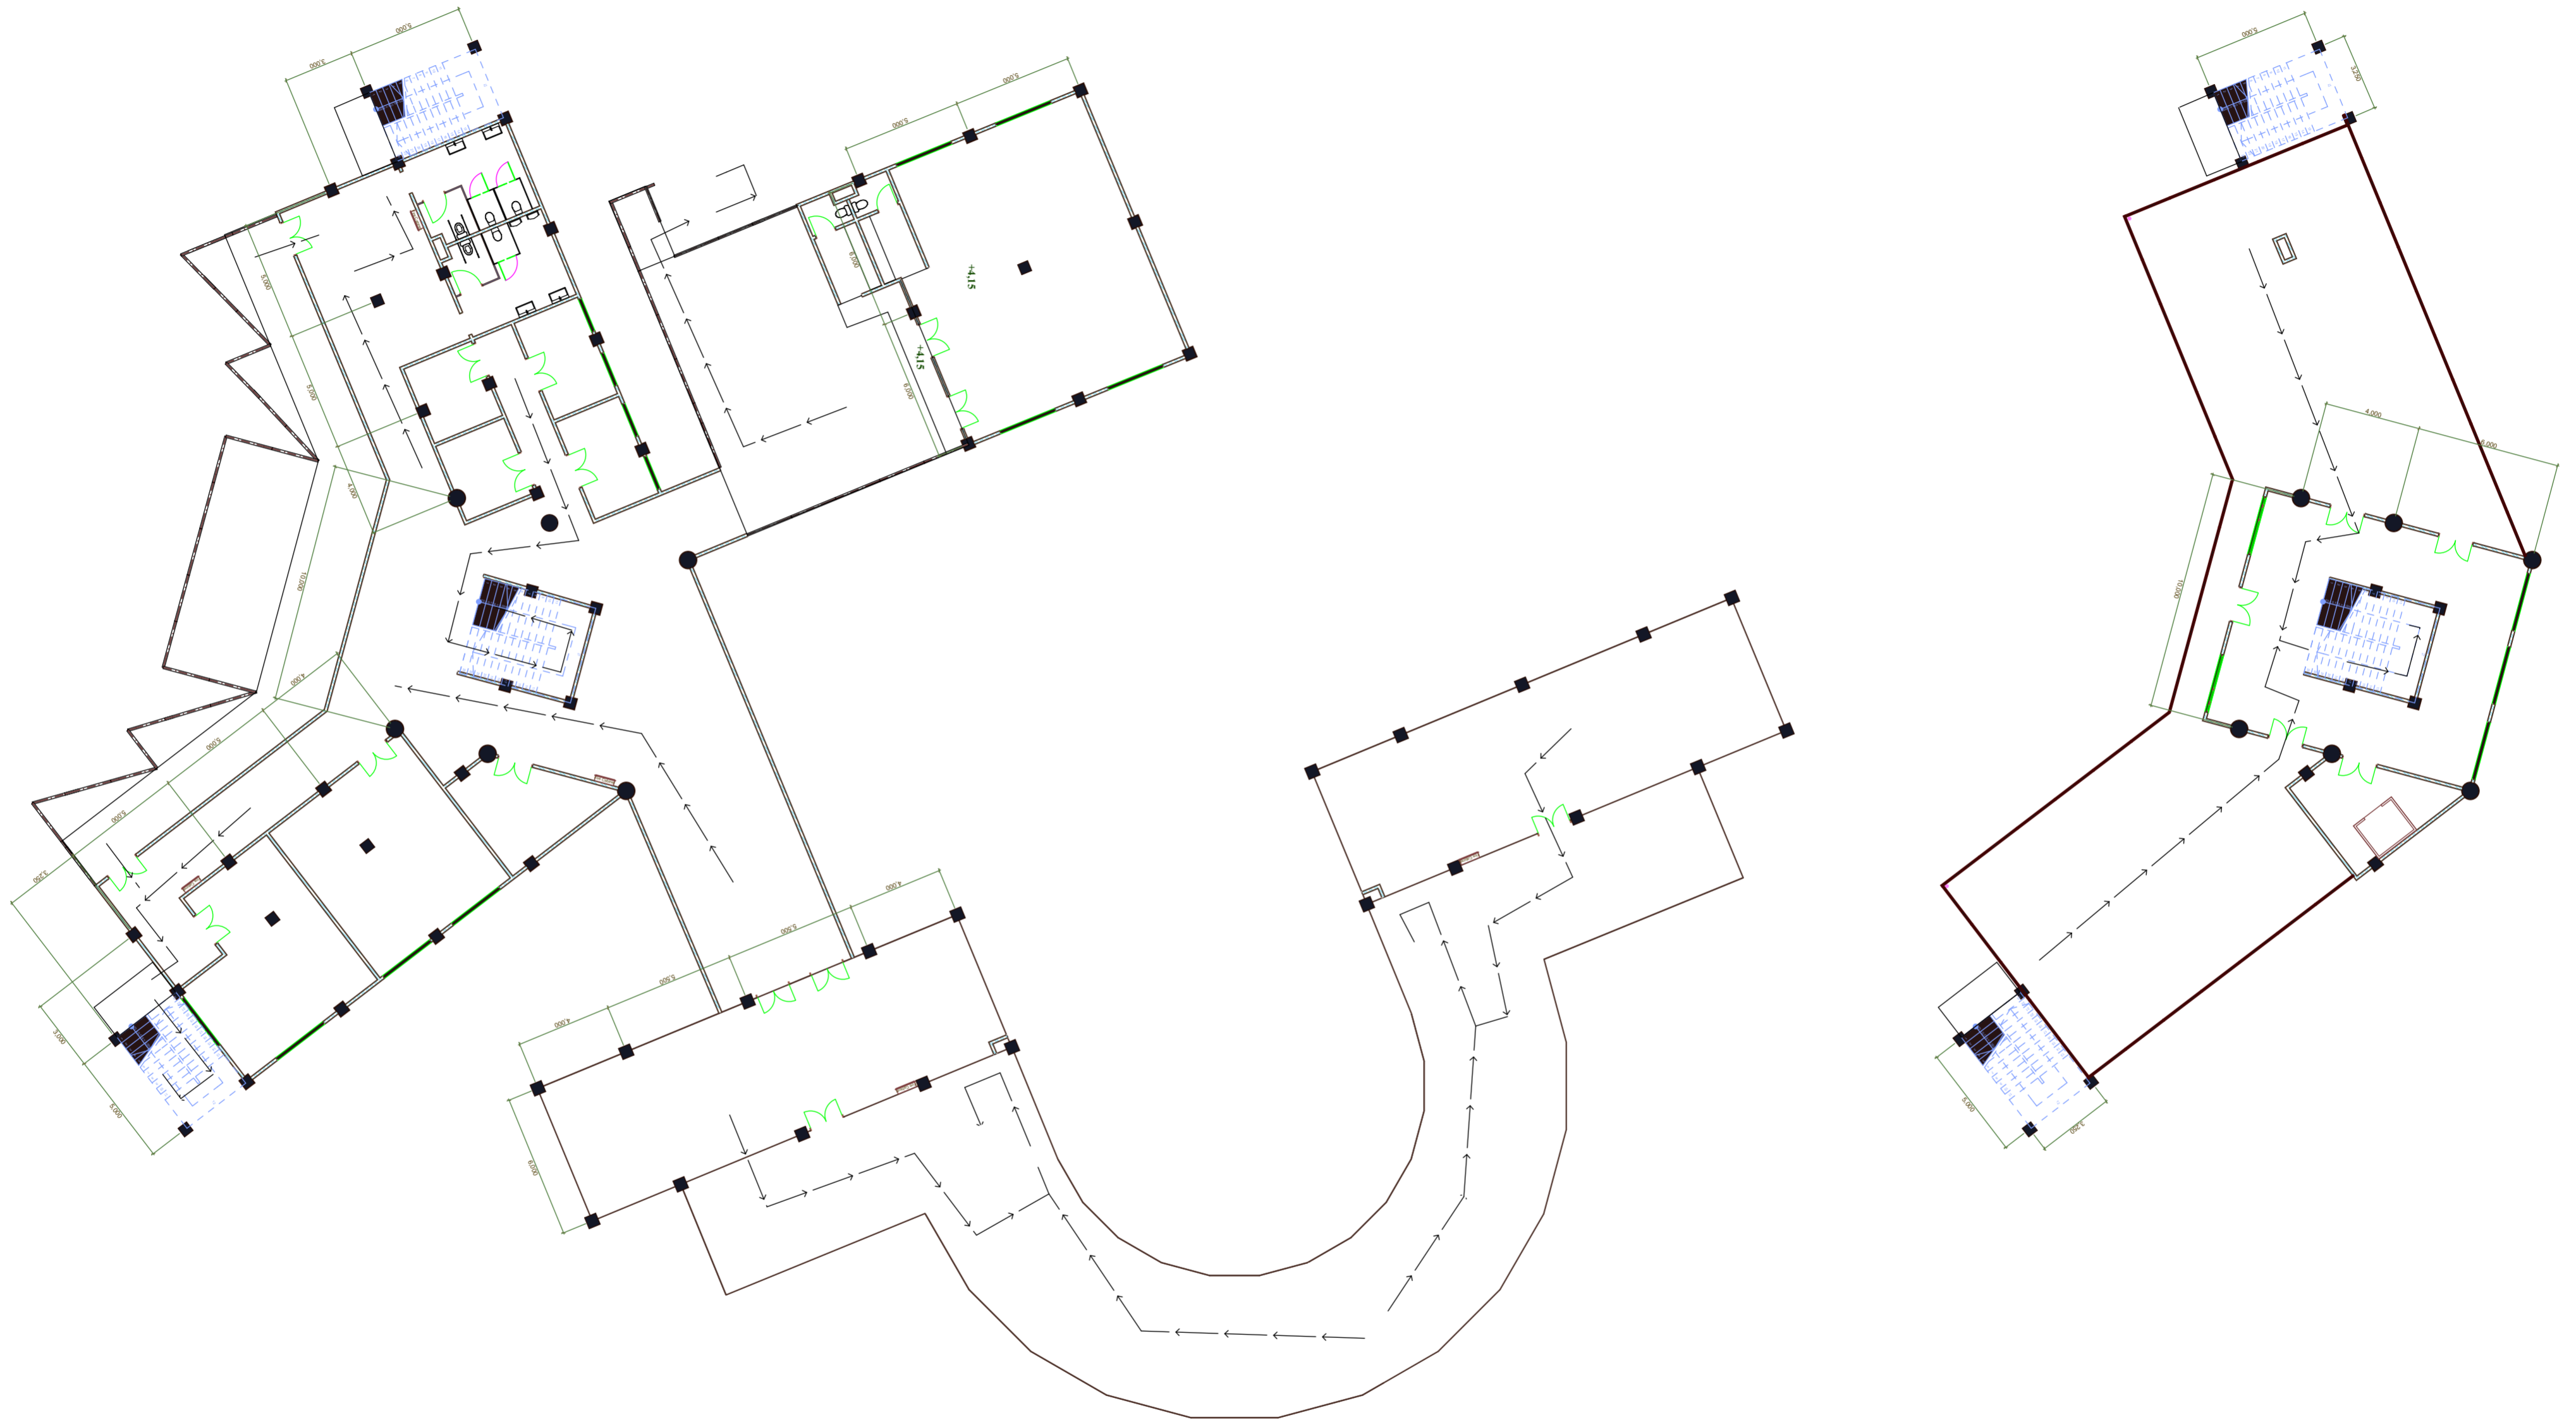

PROYEK AKHIR SARJANA	NAMA	JUDUL GAMBAR	DOSEN PEMBIMBING	NOTE	KETERANGAN
PUSAT PENGEMBANGAN URBAN FARMING DI NITIPRAYAN DENGAN PENDEKATAN ARSITEKTUR EKOLOGI	SETYORINI	RENCANA KEAMANAN BANGUNAN	Ir. Fajriyanto, M.T		Scale to A2
	NOMOR INDUK MAHASISWA	LAYOUT ID	DOSEN PENGUJI		HALAMAN
	12512157		Ir. H.Munichy B.E., M.Arch, IAI, AA		14