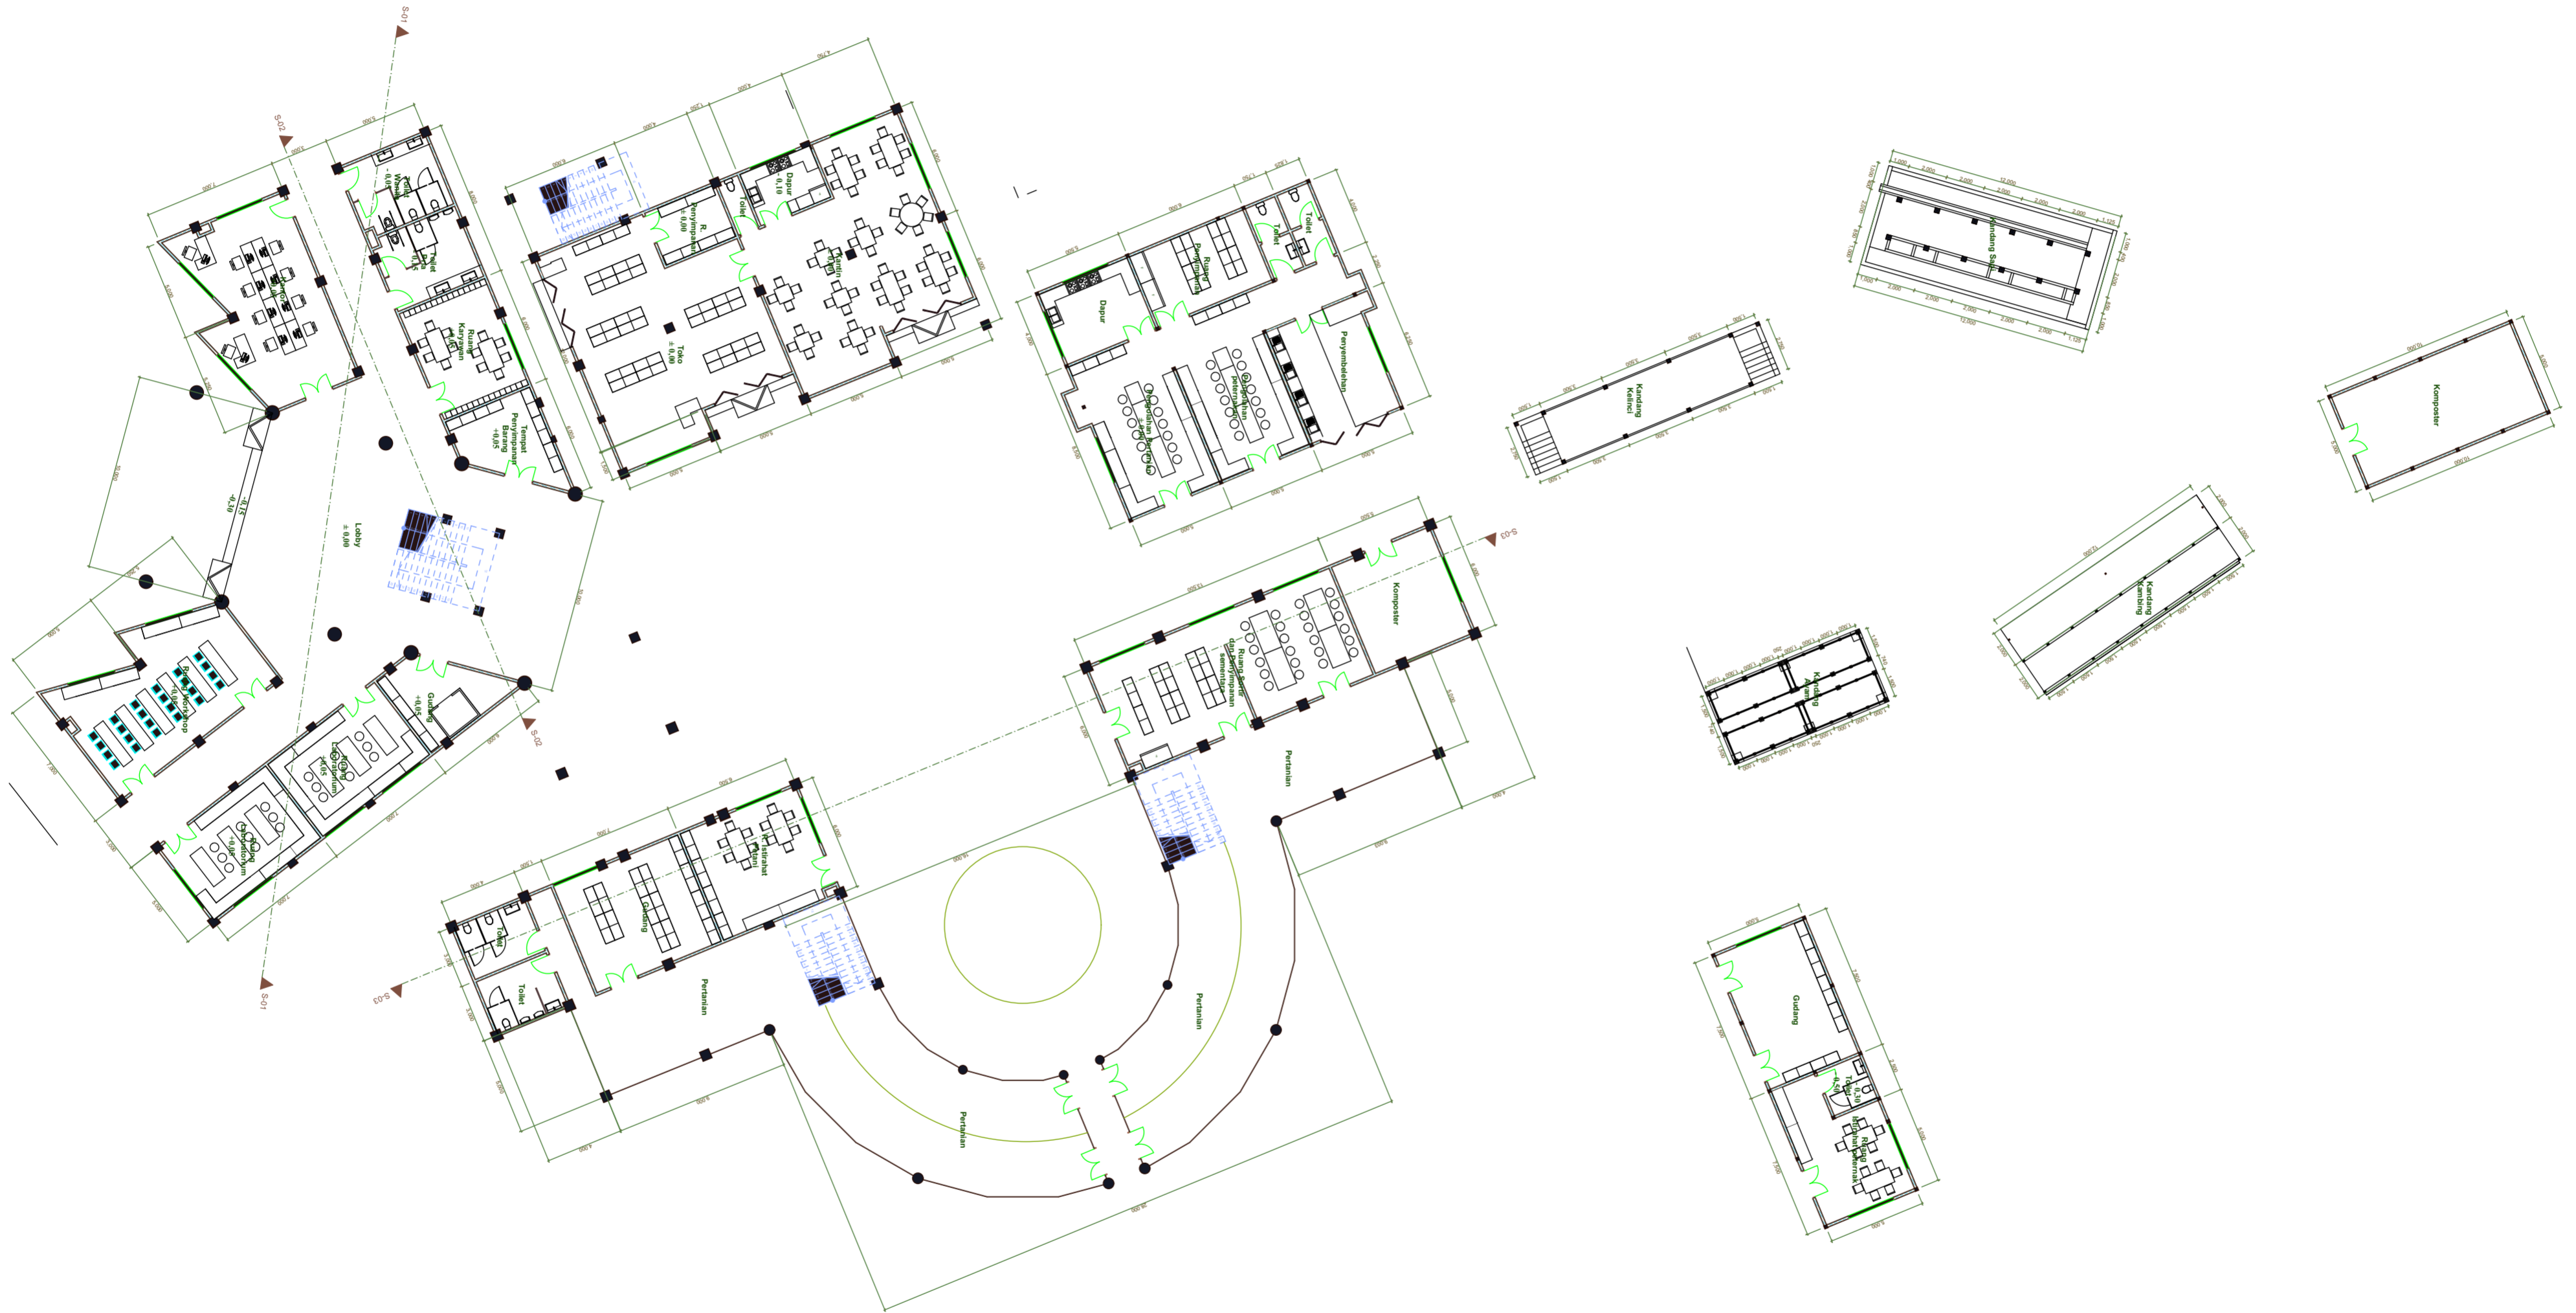

PROYEK AKHIR SARJANA	NAMA	JUDUL GAMBAR	DOSEN PEMBIMBING	NOTE	KETERANGAN	JURUSAN ARSITEKTUR FAKULTAS TEKNIK SIPIL DAN PERENCANAAN UNIVERSITAS ISLAM INDONESIA 2016
PUSAT PENGEMBANGAN URBAN FARMING DI NITIPRAYAN DENGAN PENDEKATAN ARSITEKTUR EKOLOGI	SETYORINI	RENCANA INTERIOR	Ir. Fajriyanto, M.T		Scale to A2	
	NOMOR INDUK MAHASISWA	LAYOUT ID	DOSEN PENGUJI		HALAMAN	
	12512157		Ir. H.Munichy B.E., M.Arch, IAI, AA		15