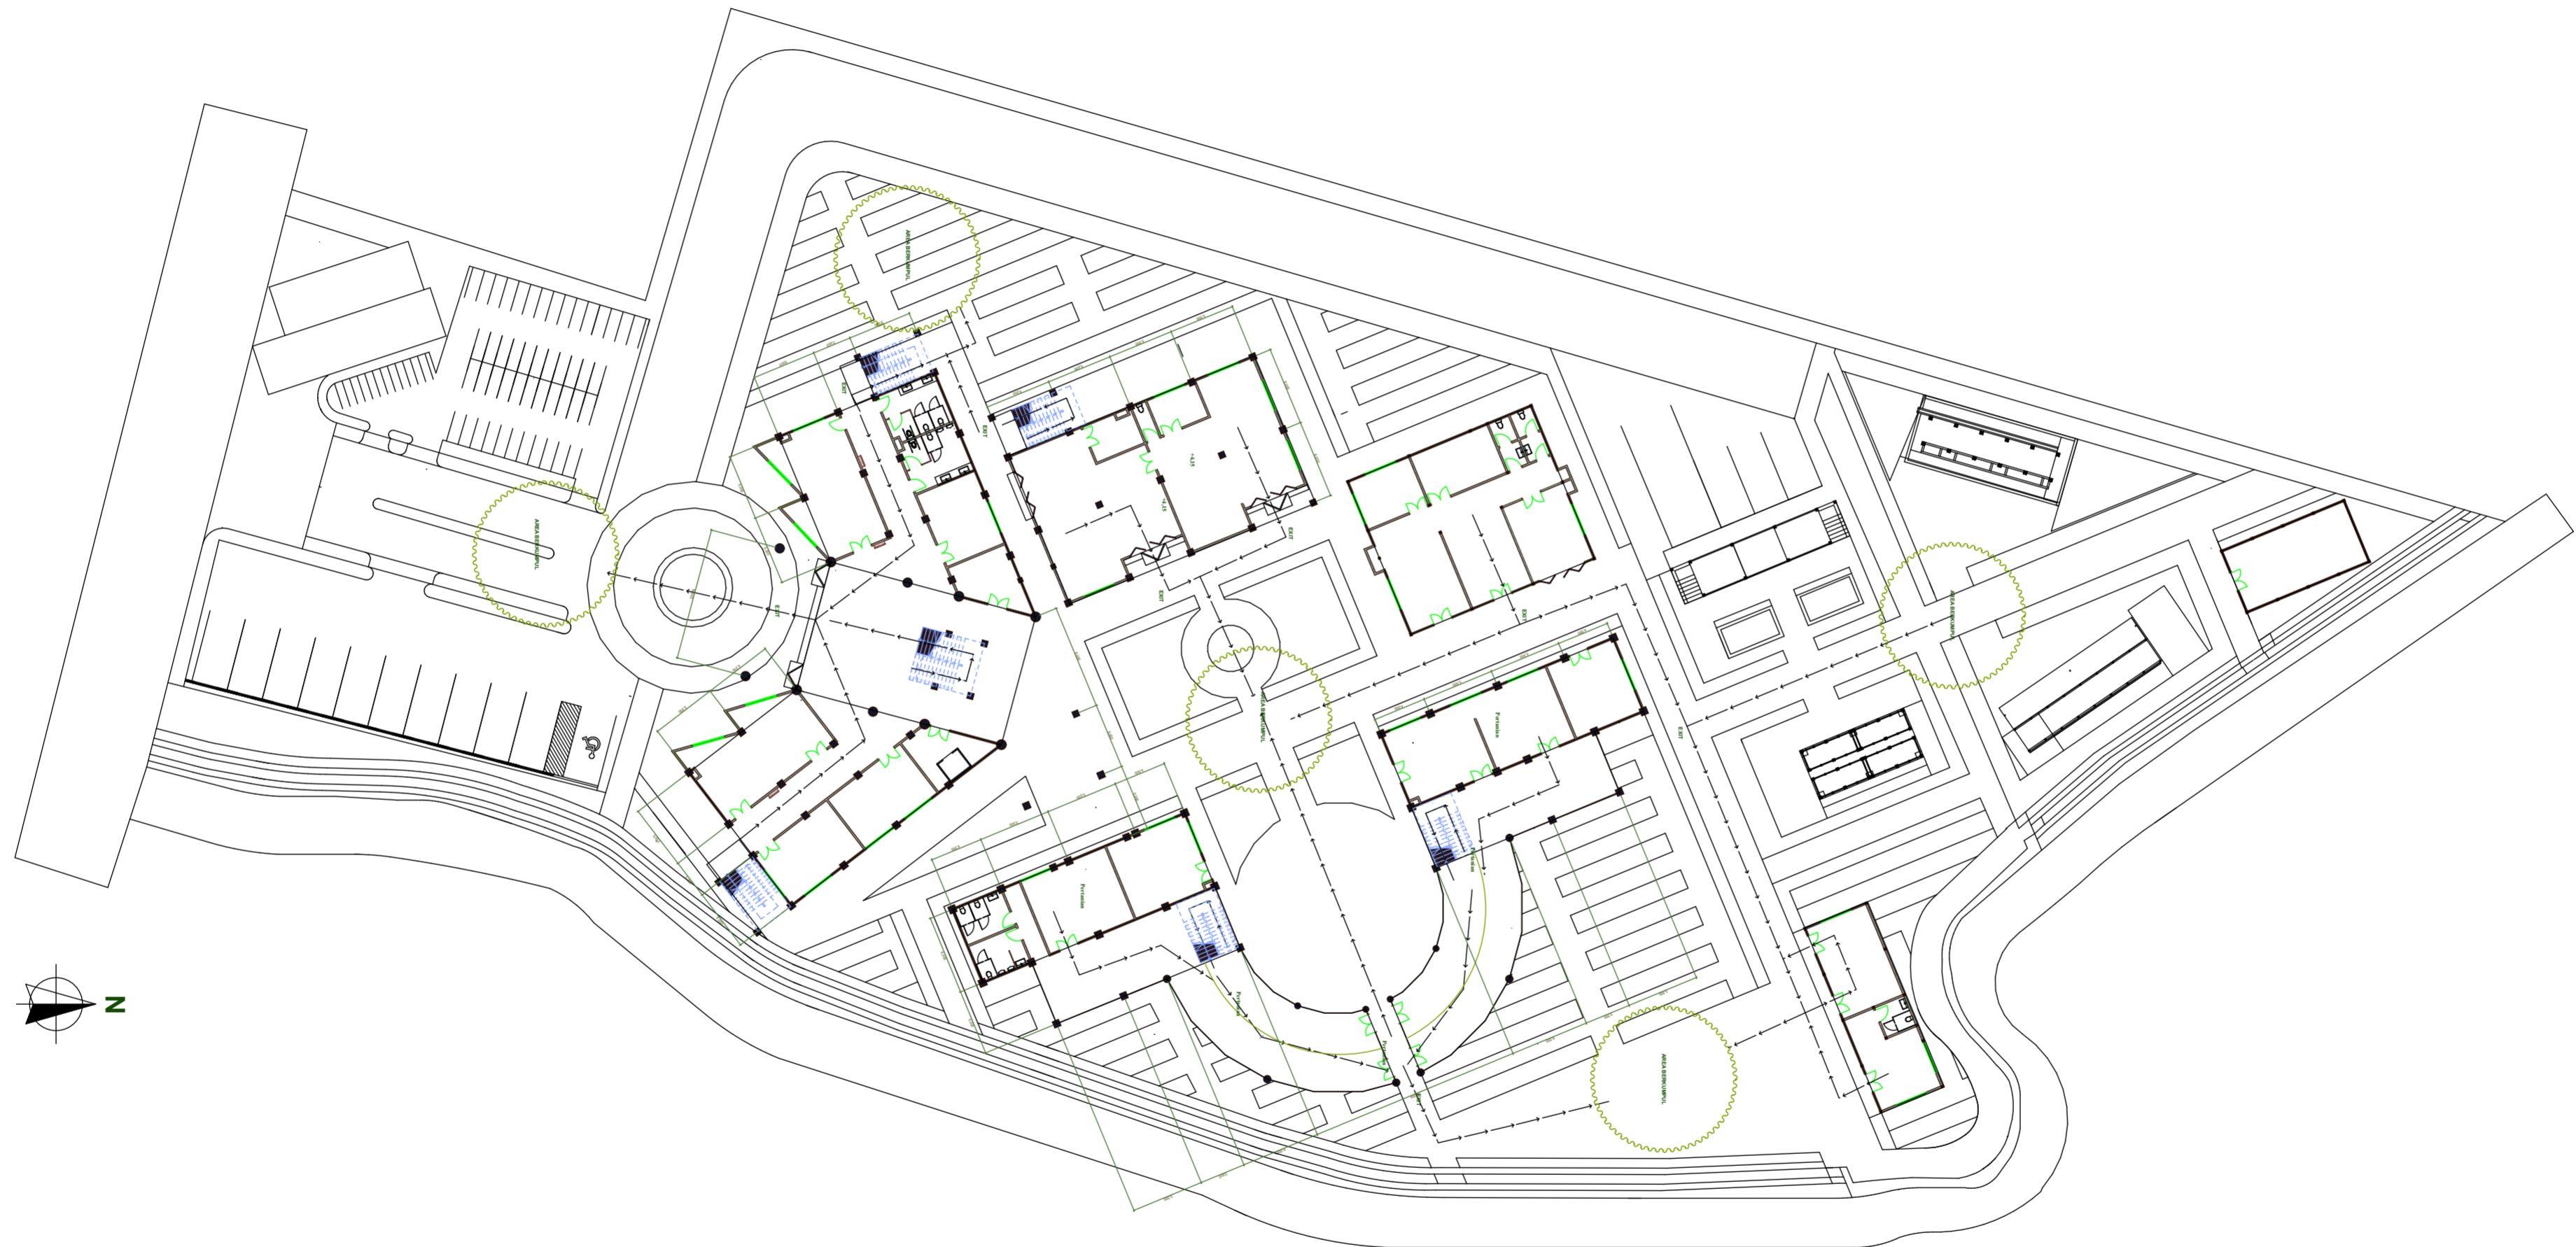

PROYEK AKHIR SARJANA

NAMA

JUDUL GAMBAR

DOSEN PEMBIMBING

NOTE

KETERANGAN

PUSAT PENGEMBANGAN URBAN FARMING DI NITIPRAYAN
DENGAN PENDEKATAN ARSITEKTUR EKOLOGI

SETYORINI

RENCANA KEAMANAN BANGUNAN

Ir. Fajriyanto, M.T

Scale to A2

NOMOR INDIK MAHASISWA

LAYOUT ID

DOSEN PENGUJI

HALAMAN

12512157

Ir. H.Munichy B.E., M.Arch, IAI, AA

13

JURUSAN ARSITEKTUR
FAKULTAS TEKNIK SIPIL DAN PERENCANAAN
UNIVERSITAS ISLAM INDONESIA
2016