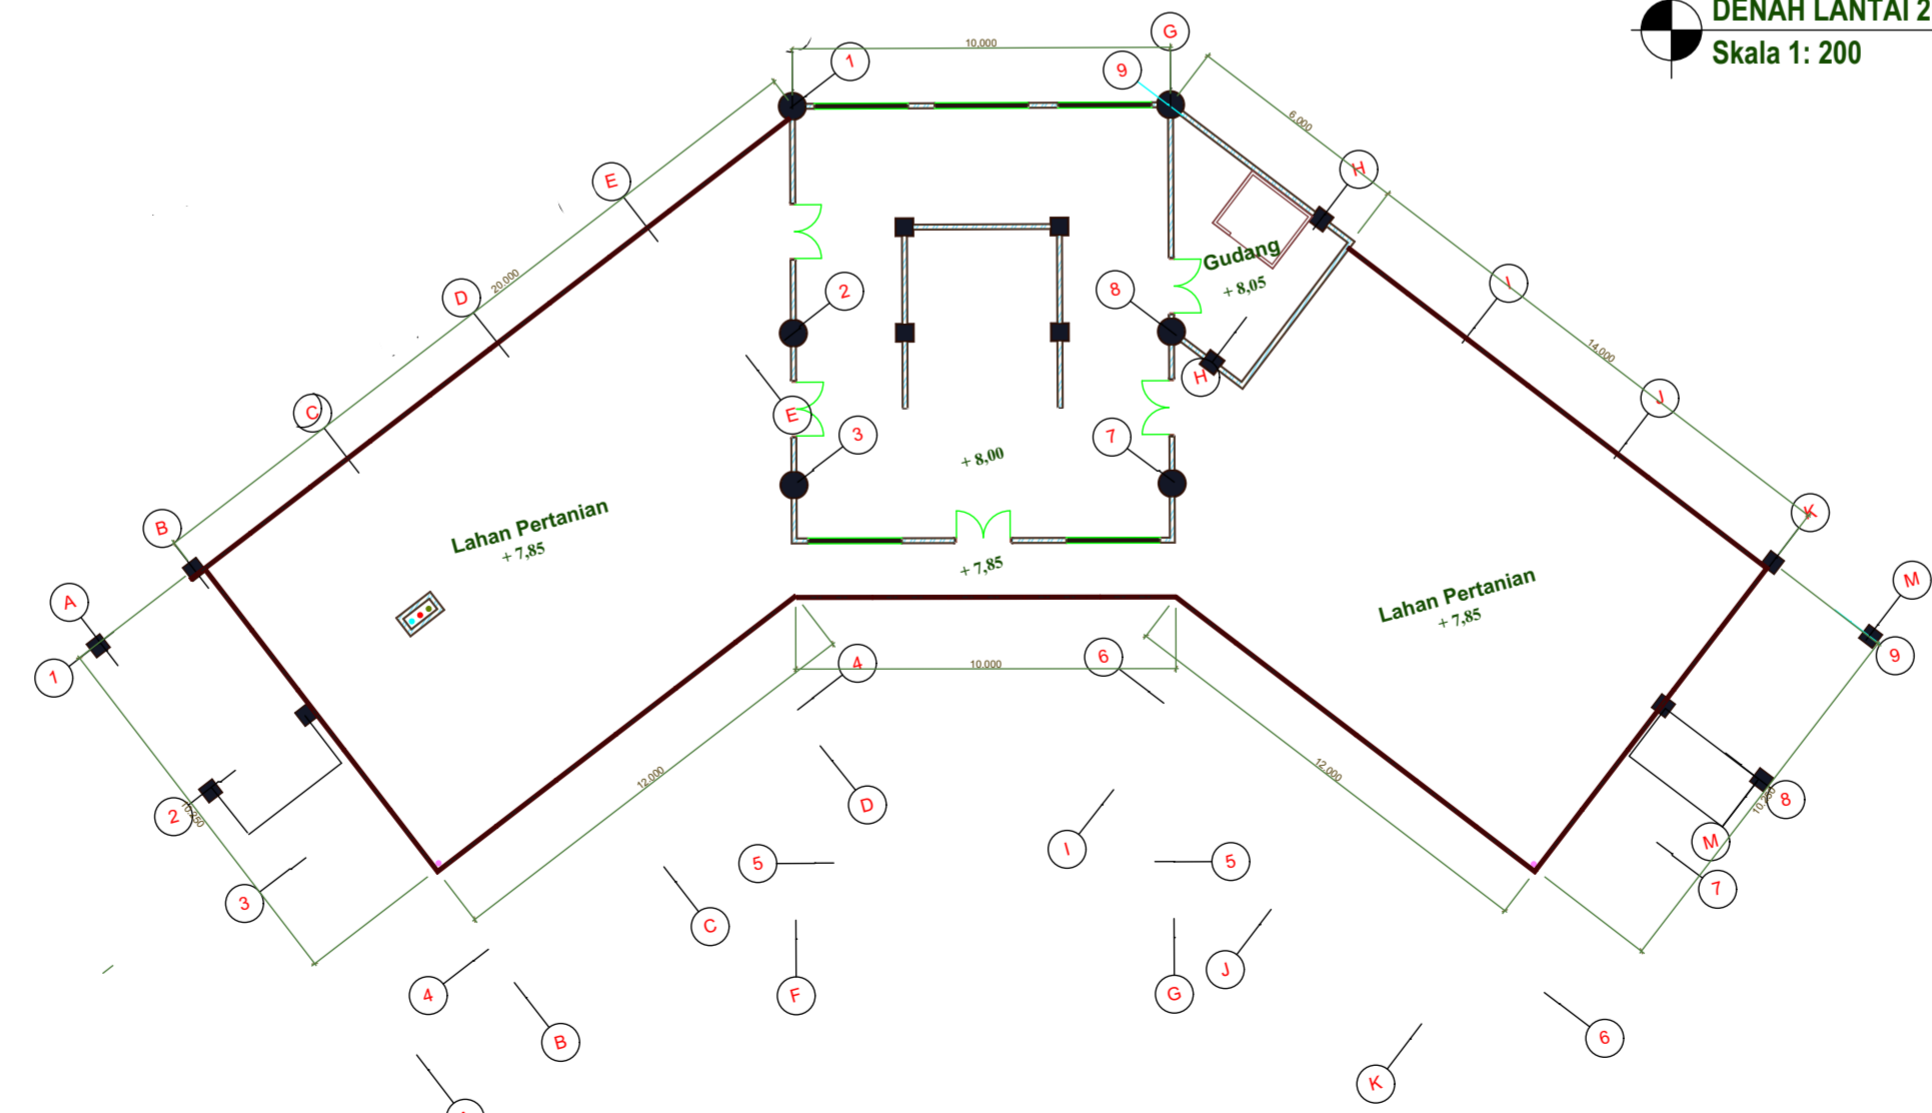

DENAH LANTAI 3
Skala 1: 200

PROYEK AKHIR SARJANA	NAMA	JUDUL GAMBAR	DOSEN PEMBIMBING	NOTE	KETERANGAN
PUSAT PENGEMBANGAN URBAN FARMING DI NITIPRAYAN DENGAN PENDEKATAN ARSITEKTUR EKOLOGI	SETYORINI	BANGUNAN UTAMA	Ir. Fajriyanto, M.T		Scale to A2
	NOMOR INDUK MAHASISWA	LAYOUT ID	DOSEN PENGUJI		HALAMAN
	12512157	D-01	Ir. H.Munichy B.E., M.Arch, IAI, AA		02