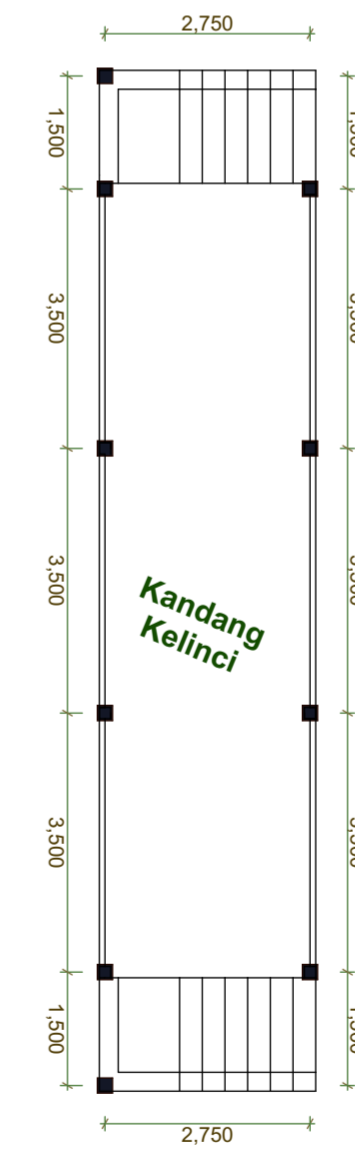

PROYEK AKHIR SARJANA	NAMA	JUDUL GAMBAR	DOSEN PEMBIMBING	NOTE	KETERANGAN
PUSAT PENGEMBANGAN URBAN FARMING DI NITIPRAYAN DENGAN PENDEKATAN ARSITEKTUR EKOLOGI	SETYORINI	DENAH PETERNAKAN	Ir. Fajriyanto, M.T		Scale to A2
	NOMOR INDUK MAHASISWA	LAYOUT ID	DOSEN PENGUJI		HALAMAN
	12512157	D-04	Ir. H.Munichy B.E., M.Arch, IAI, AA		5