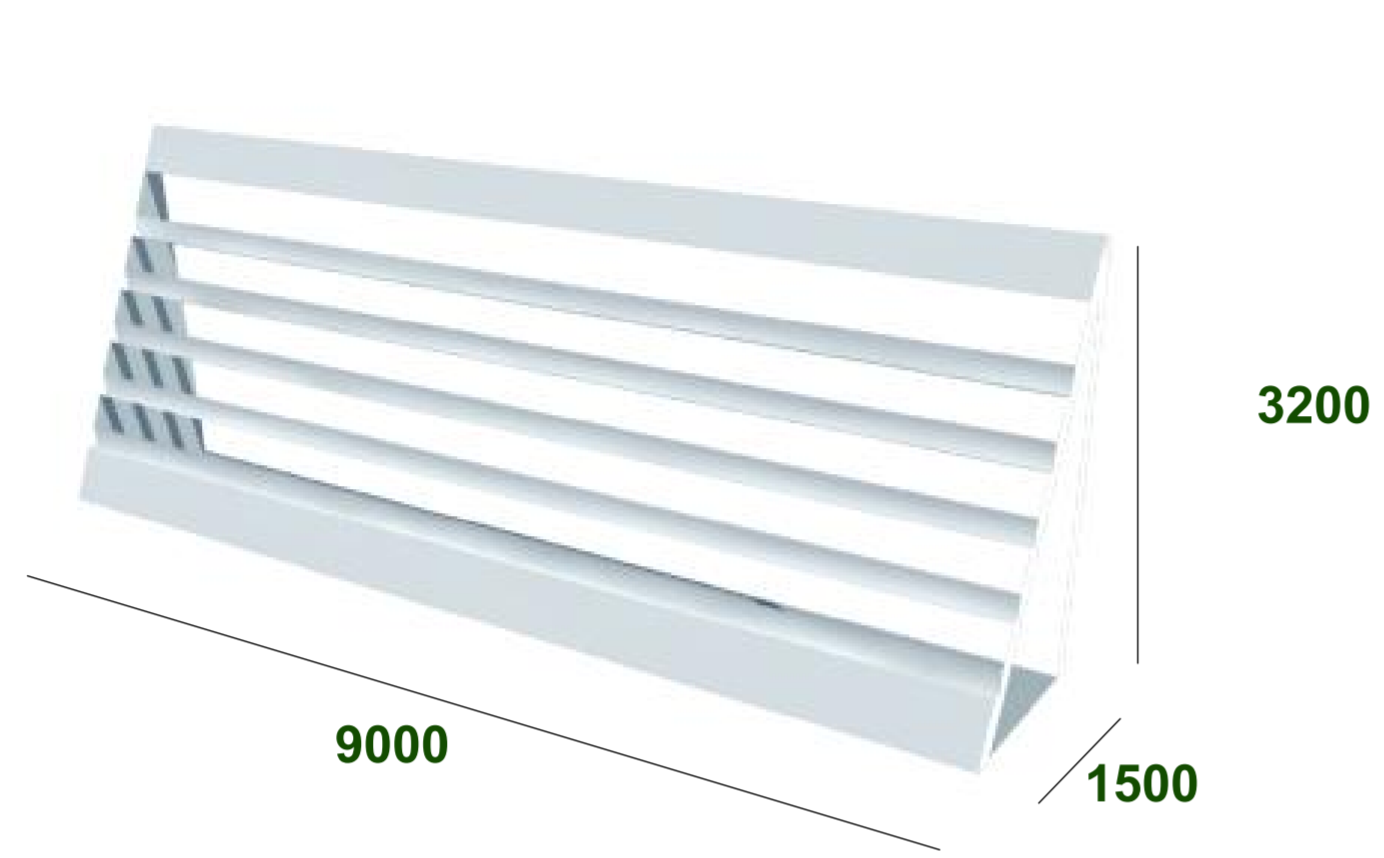

1:50

PROYEK AKHIR SARJANA	NAMA	JUDUL GAMBAR	DOSEN PEMBIMBING	NOTE	KETERANGAN
PUSAT PENGEMBANGAN URBAN FARMING DI NITIPRAYAN DENGAN PENDEKATAN ARSITEKTUR EKOLOGI	SETYORINI		Ir. Fajriyanto, M.T		Scale to A2
	NOMOR INDIK MAHASISWA	LAYOUT ID	DOSEN PENGUJI		HALAMAN
	12512157		Ir. H.Munichy B.E., M.Arch, IAI, AA		18