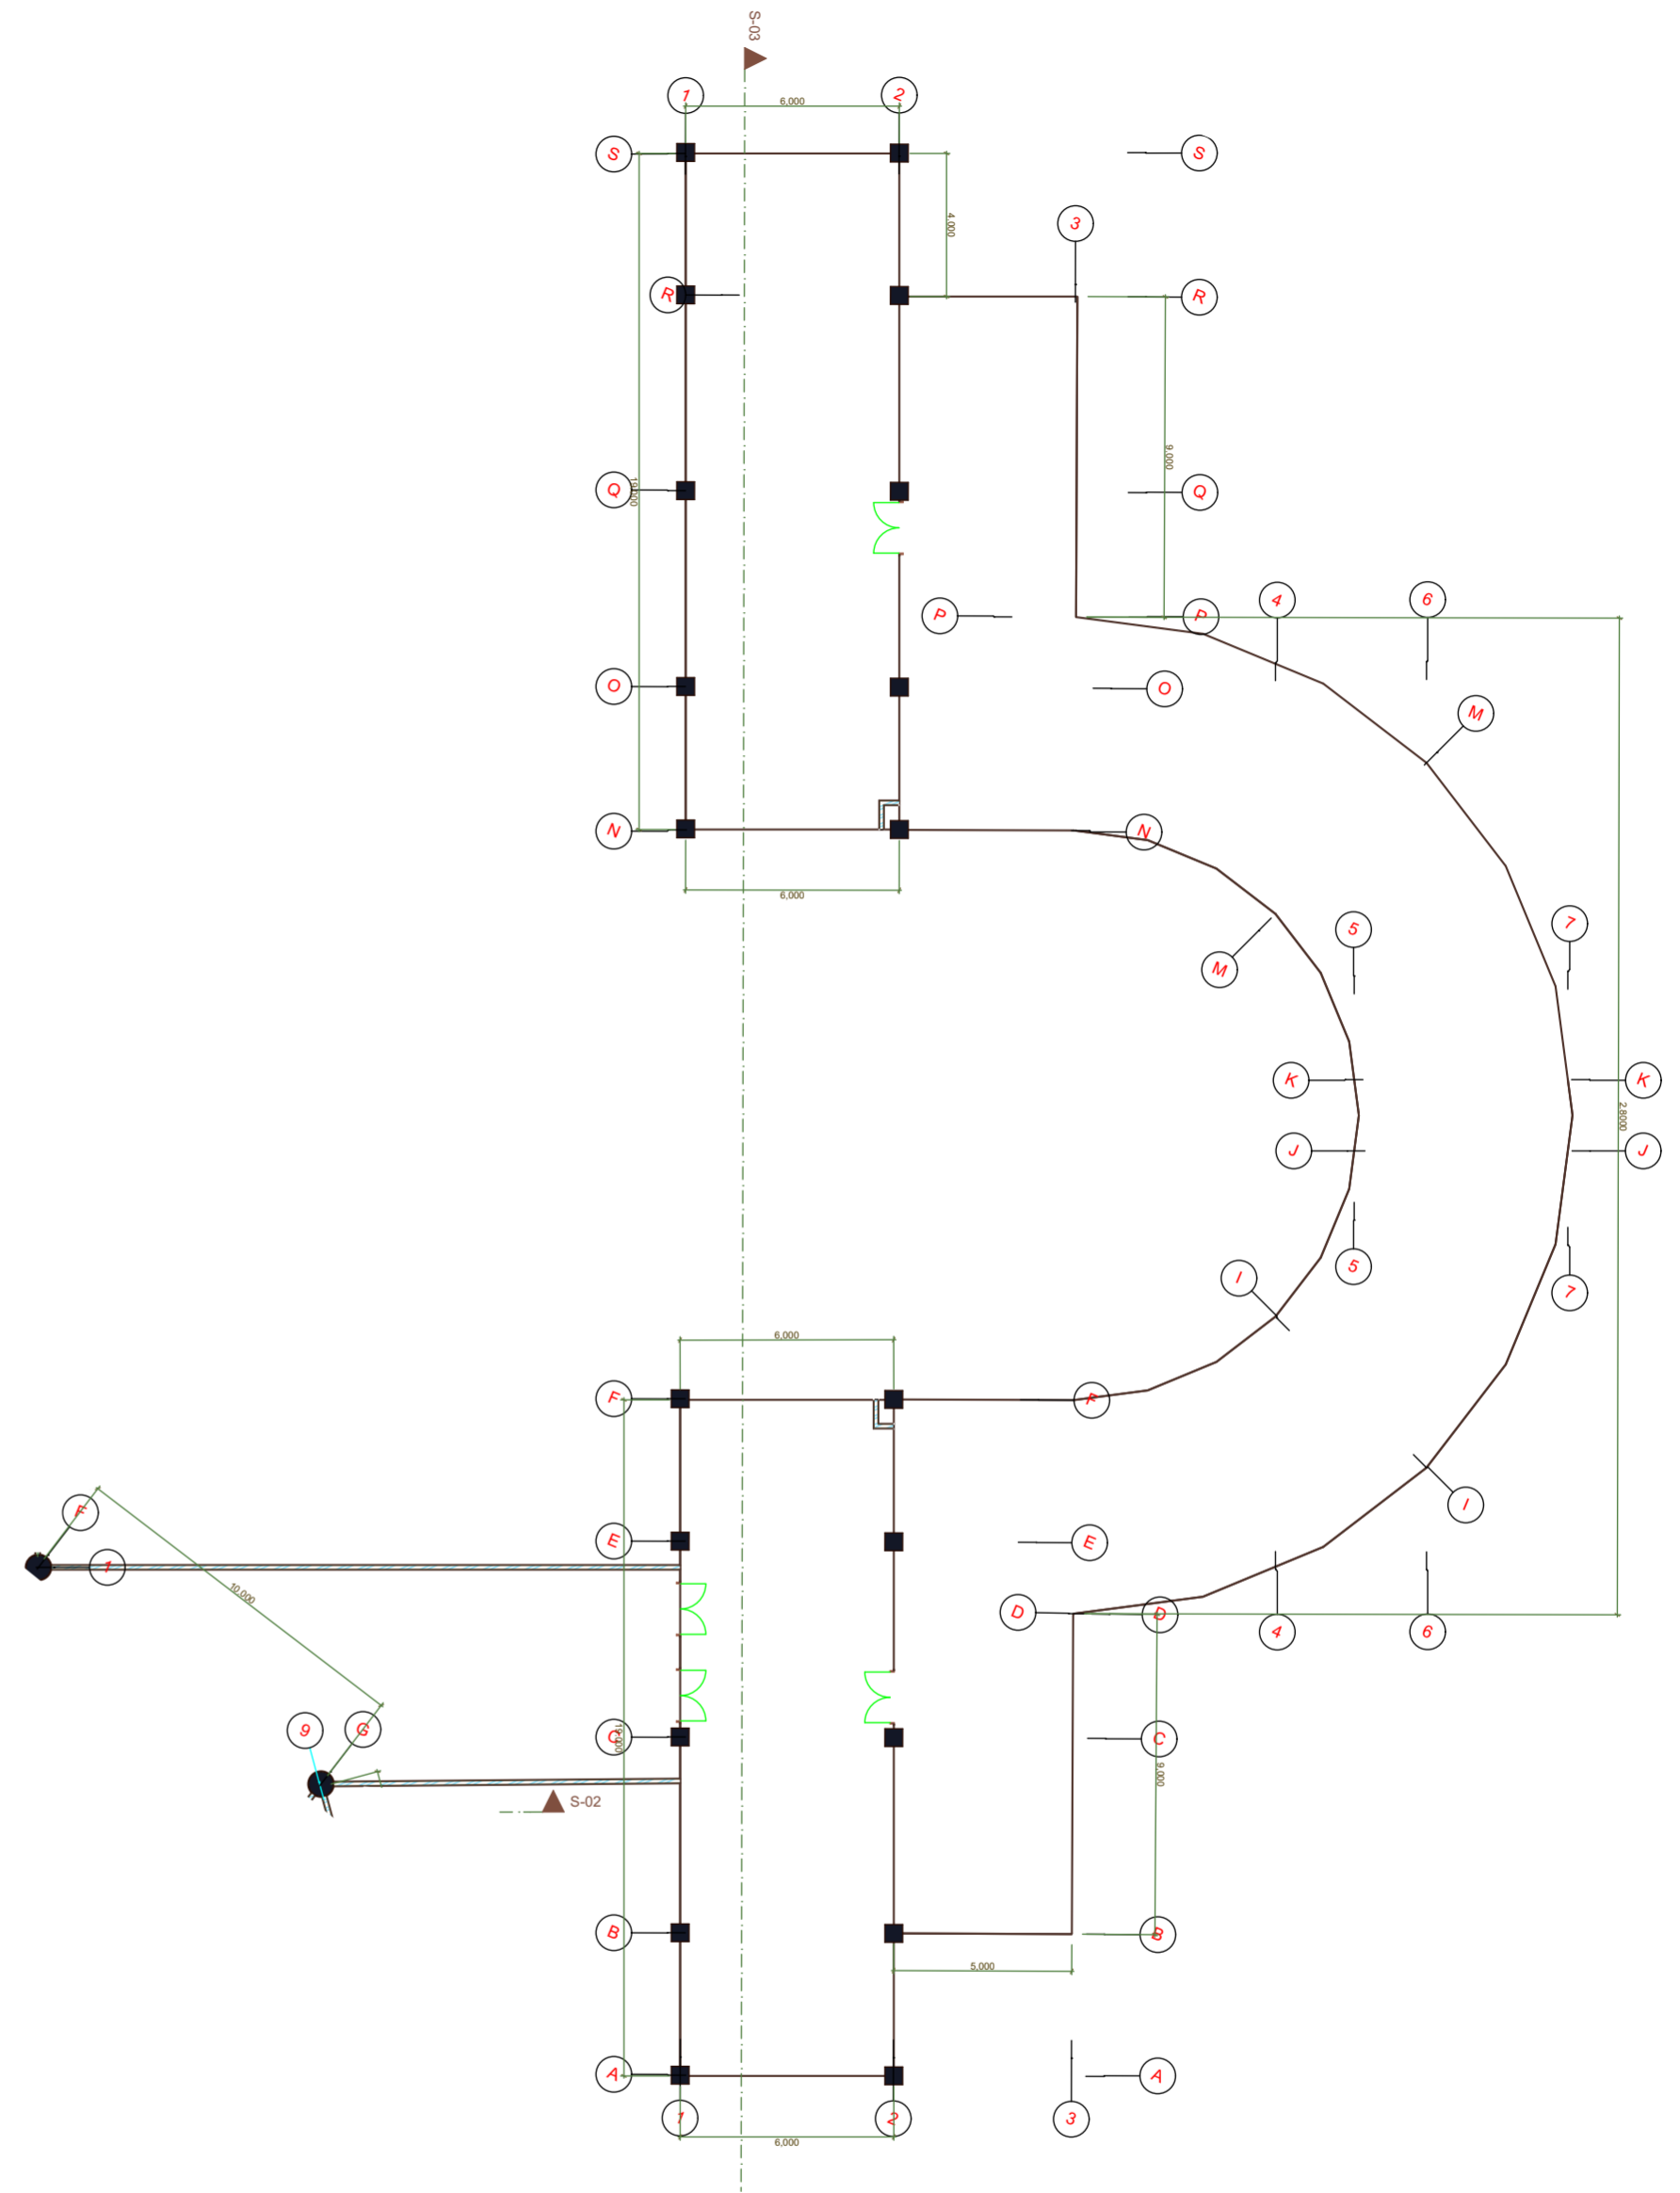

DENAH LANTAI 2
Skala 1: 200

PROYEK AKHIR SARJANA	NAMA	JUDUL GAMBAR	DOSEN PEMBIMBING	NOTE	KETERANGAN
PUSAT PENGEMBANGAN URBAN FARMING DI NITIPRAYAN DENGAN PENDEKATAN ARSITEKTUR EKOLOGI	SETYORINI	BANGUNAN PERTANIAN	Ir. Fajriyanto, M.T		Scale to A2
	NOMOR INDUK MAHASISWA	LAYOUT ID	DOSEN PENGUJI		HALAMAN
	12512157	D-02	Ir. H.Munichy B.E., M.Arch, IAI, AA		3