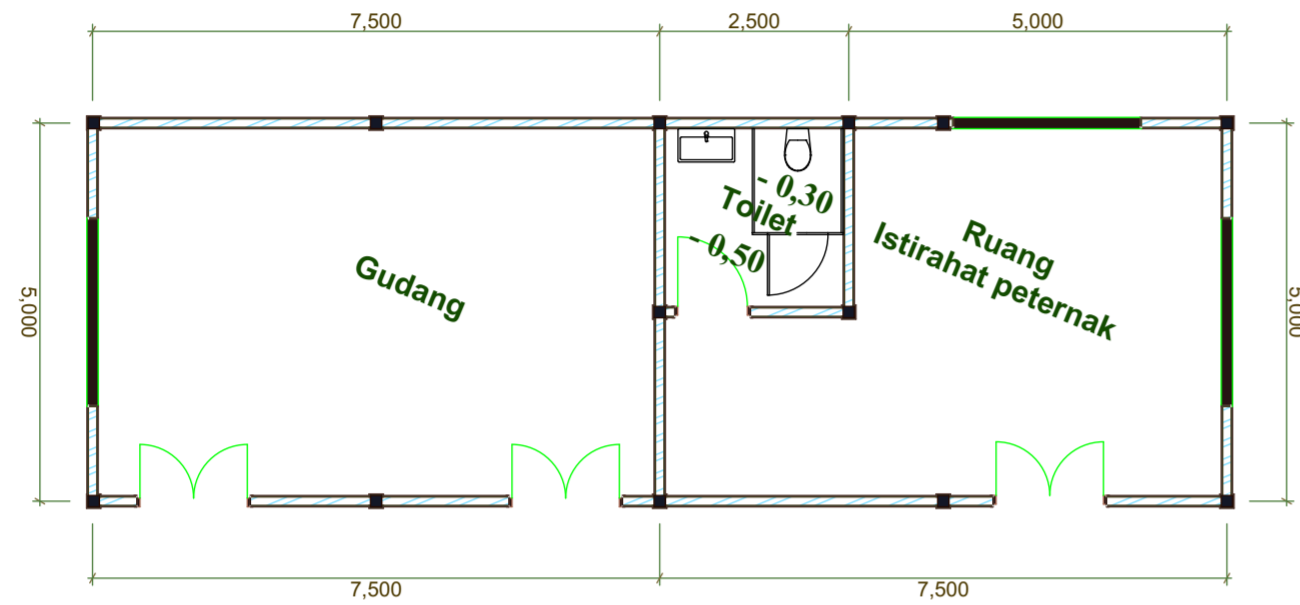

PROYEK AKHIR SARJANA	NAMA	JUDUL GAMBAR	DOSEN PEMBIMBING	NOTE	KETERANGAN
PUSAT PENGEMBANGAN URBAN FARMING DI NITIPRAYAN DENGAN PENDEKATAN ARSITEKTUR EKOLOGI	SETYORINI	DENAH PETERNAKAN	Ir. Fajriyanto, M.T		Scale to A2
	NOMOR INDUK MAHASISWA	LAYOUT ID	DOSEN PENGUJI		HALAMAN
	12512157	D-04	Ir. H.Munichy B.E., M.Arch, IAI, AA		5