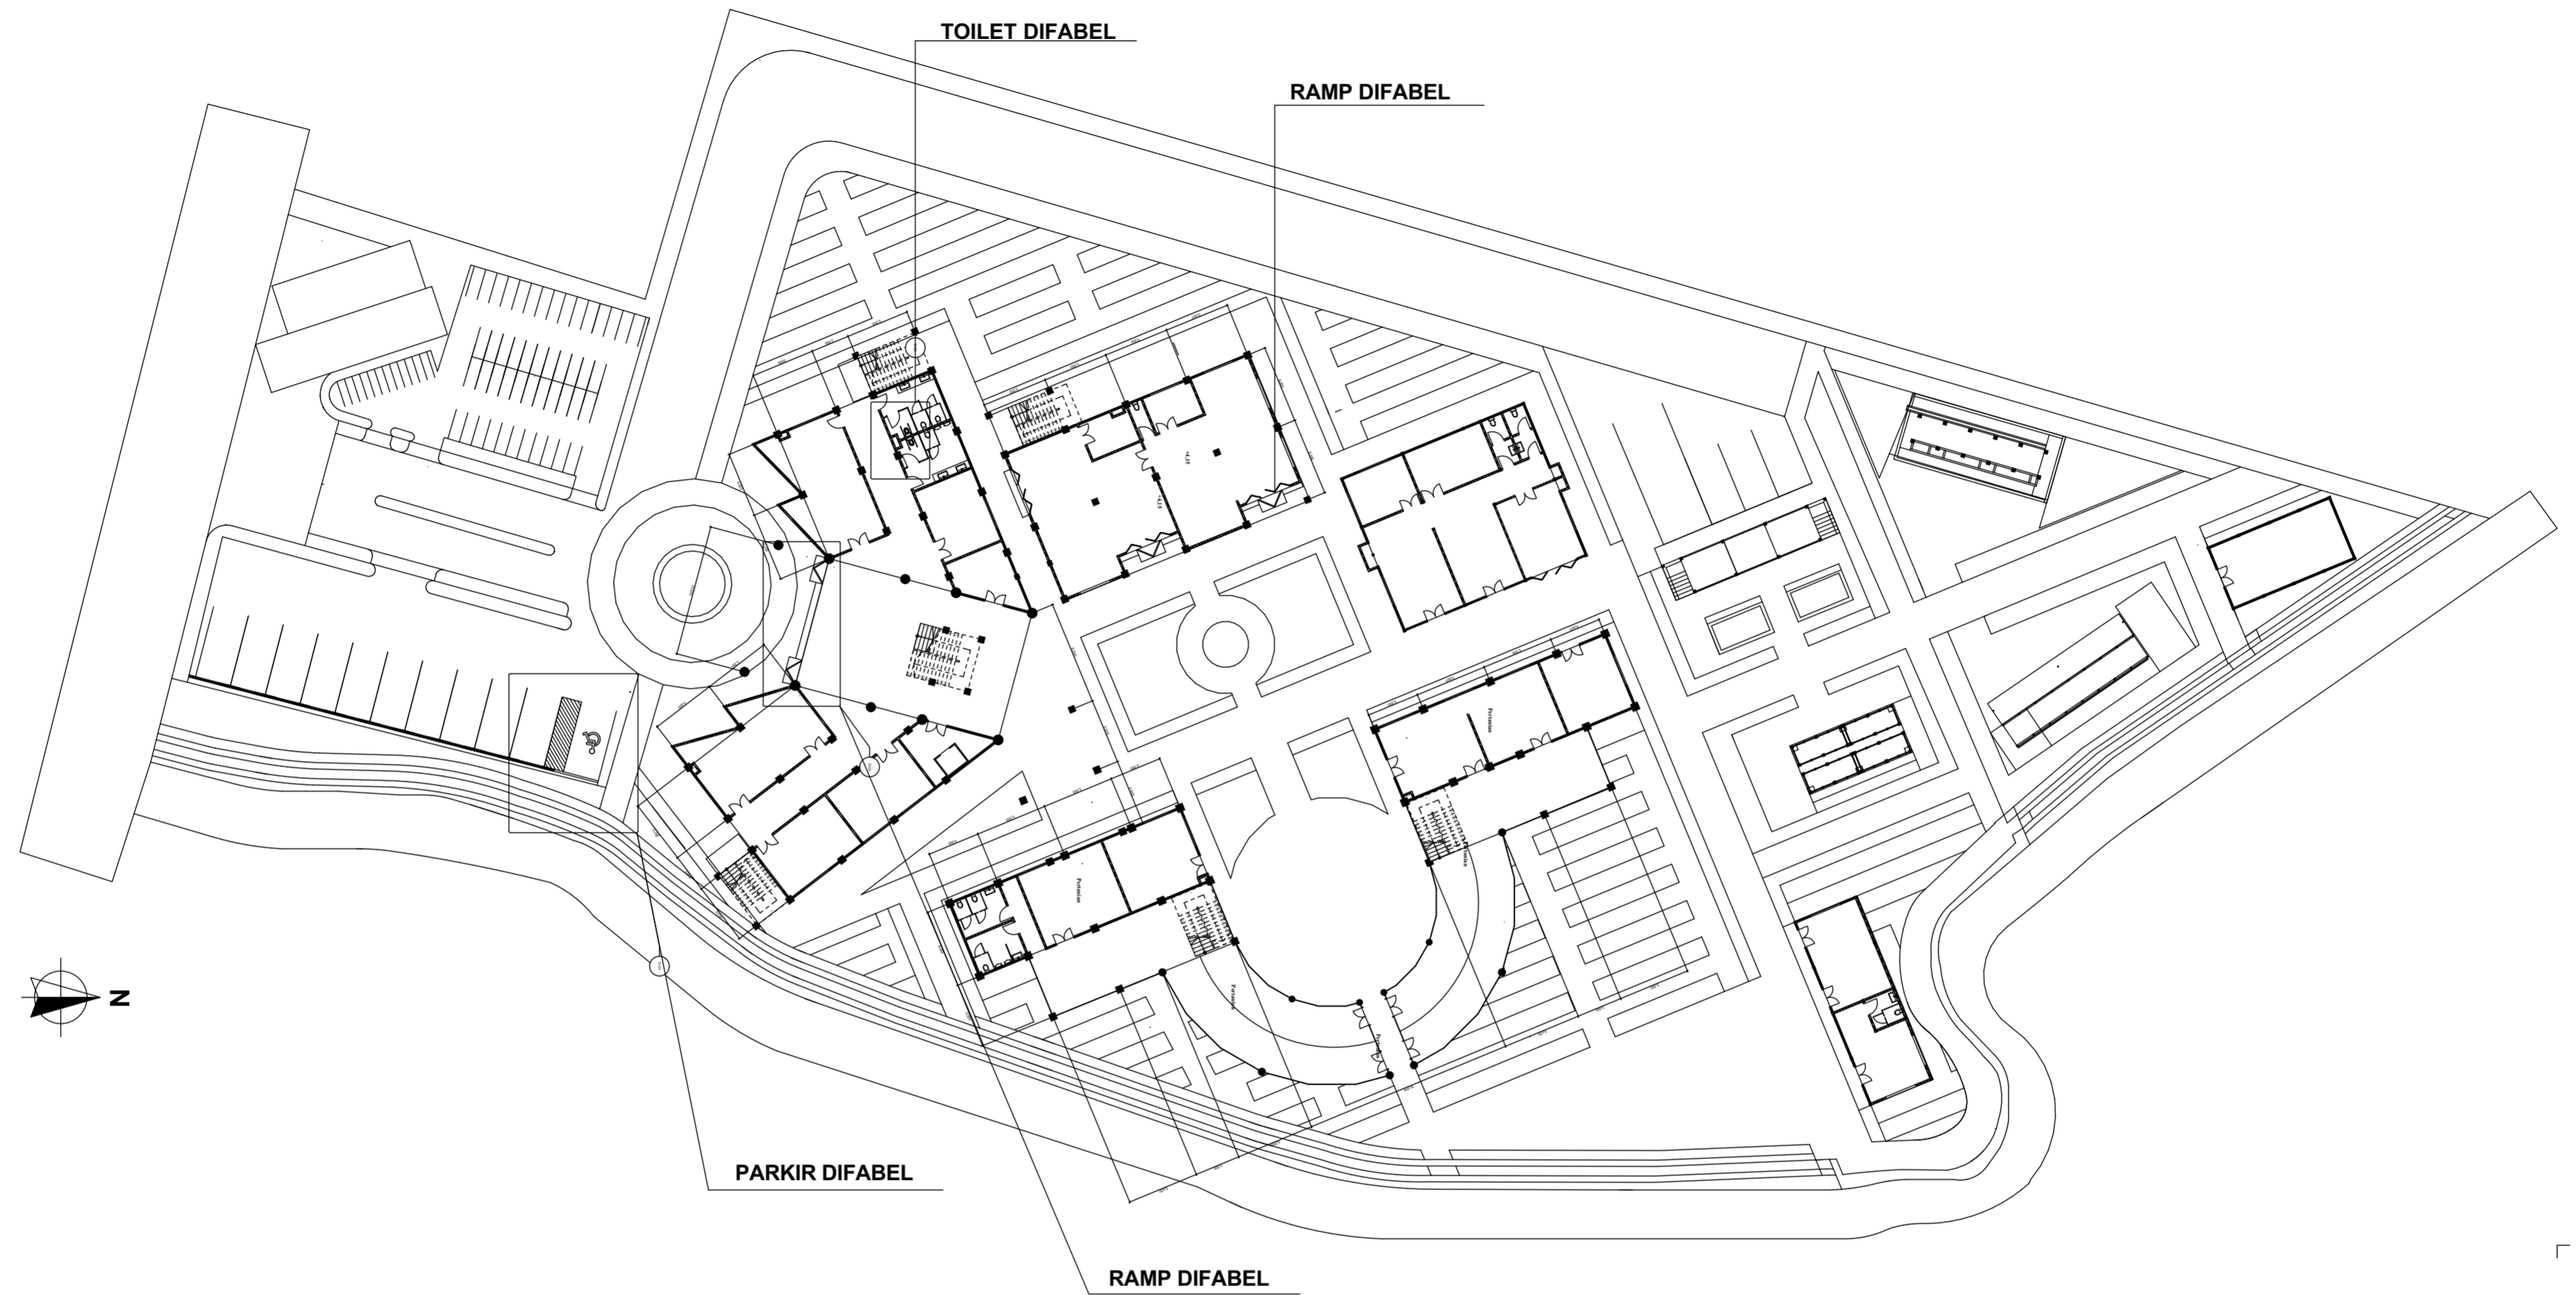

PROYEK AKHIR SARJANA	NAMA	JUDUL GAMBAR	DOSEN PEMBIMBING	NOTE	KETERANGAN
PUSAT PENGEMBANGAN URBAN FARMING DI NITIPRAYAN DENGAN PENDEKATAN ARSITEKTUR EKOLOGI	SETYORINI	RENCANA AKSES DIFABEL	Ir. Fajriyanto, M.T		Scale to A2
	NOMOR INDUK MAHASISWA	LAYOUT ID	DOSEN PENGUJI		HALAMAN
	12512157		Ir. H.Munichy B.E., M.Arch, IAI, AA		12