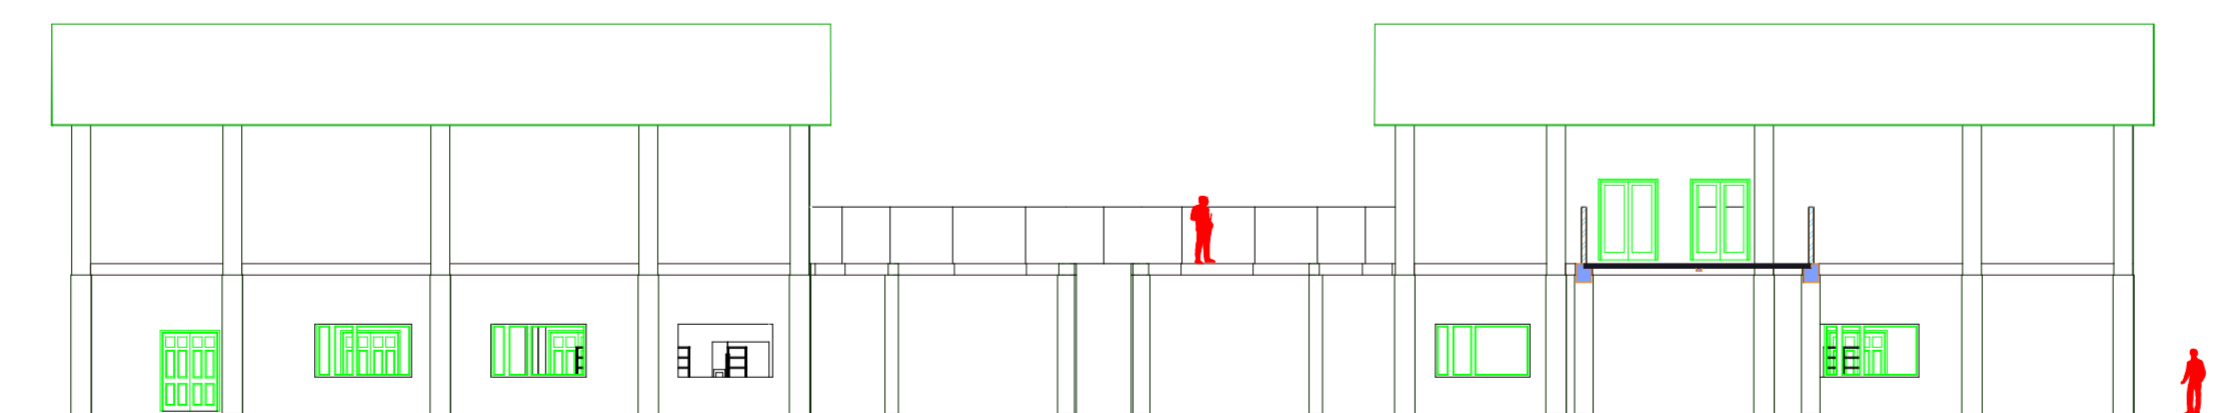

1:200

(1)

1:200

1:200

1:200

PROYEK AKHIR SARJANA	NAMA	JUDUL GAMBAR	DOSEN PEMBIMBING	NOTE	KETERANGAN
PUSAT PENGEMBANGAN URBAN FARMING DI NITIPRAYAN DENGAN PENDEKATAN ARSITEKTUR EKOLOGI	SETYORINI	TAMPAK	Ir. Fajriyanto, M.T		Scale to A2
	NOMOR INDUK MAHASISWA	LAYOUT ID	DOSEN PENGUJI		HALAMAN
	12512157	T-01	Ir. H.Munichy B.E., M.Arch, IAI, AA		6