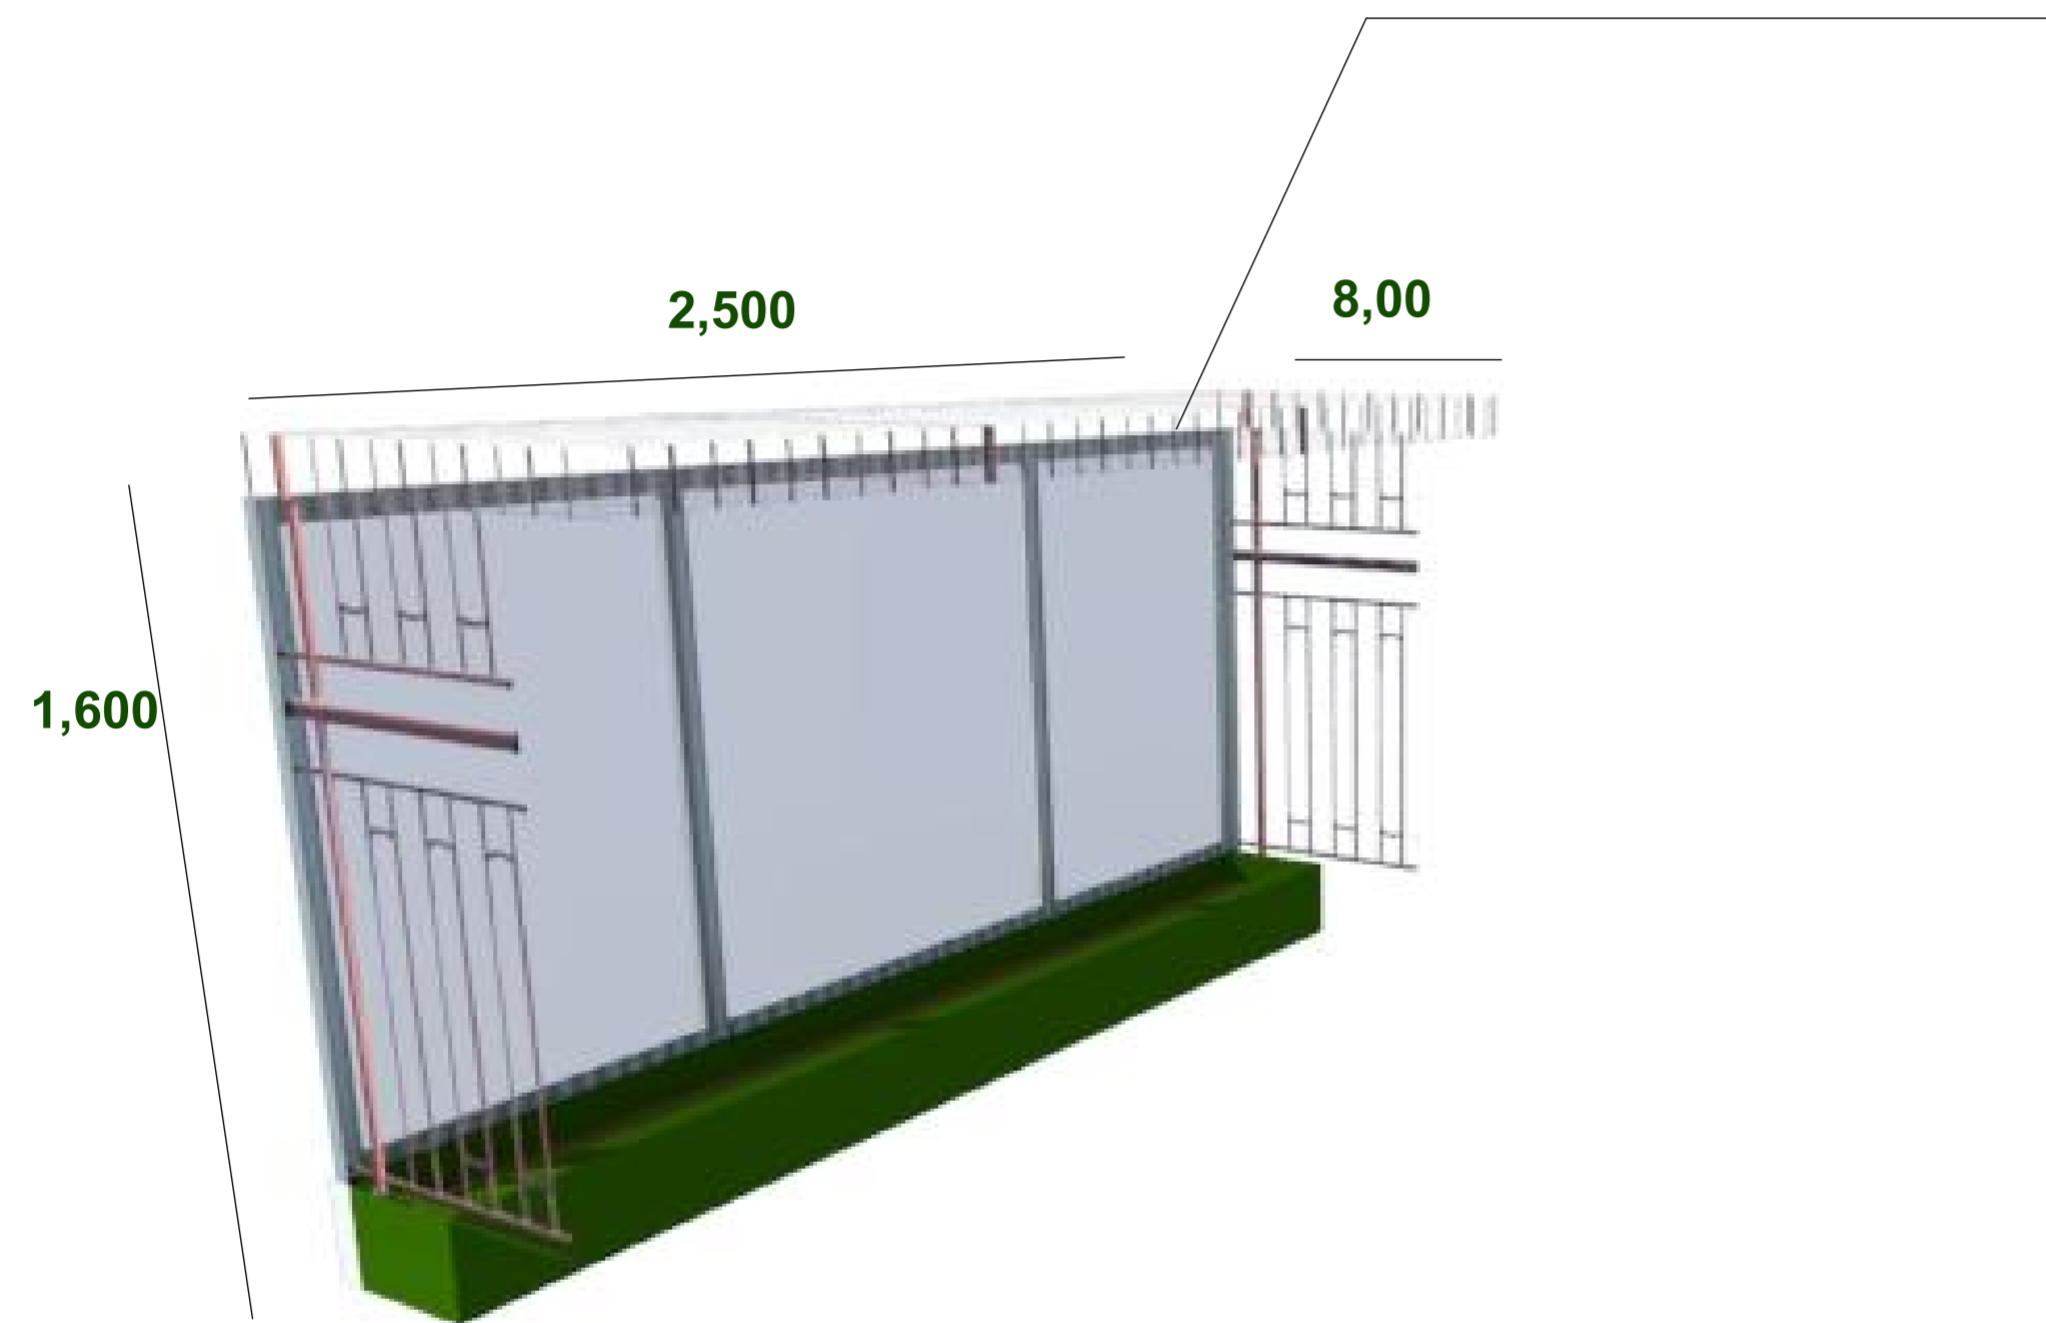

1:50

PROYEK AKHIR SARJANA	NAMA	JUDUL GAMBAR	DOSEN PEMBIMBING	NOTE	KETERANGAN
PUSAT PENGEMBANGAN URBAN FARMING DI NITIPRAYAN DENGAN PENDEKATAN ARSITEKTUR EKOLOGI	SETYORINI		Ir. Fajriyanto, M.T		Scale to A2
	NOMOR INDUK MAHASISWA	LAYOUT ID	DOSEN PENGUJI		HALAMAN
	12512157		Ir. H.Munichy B.E., M.Arch, IAI, AA		19