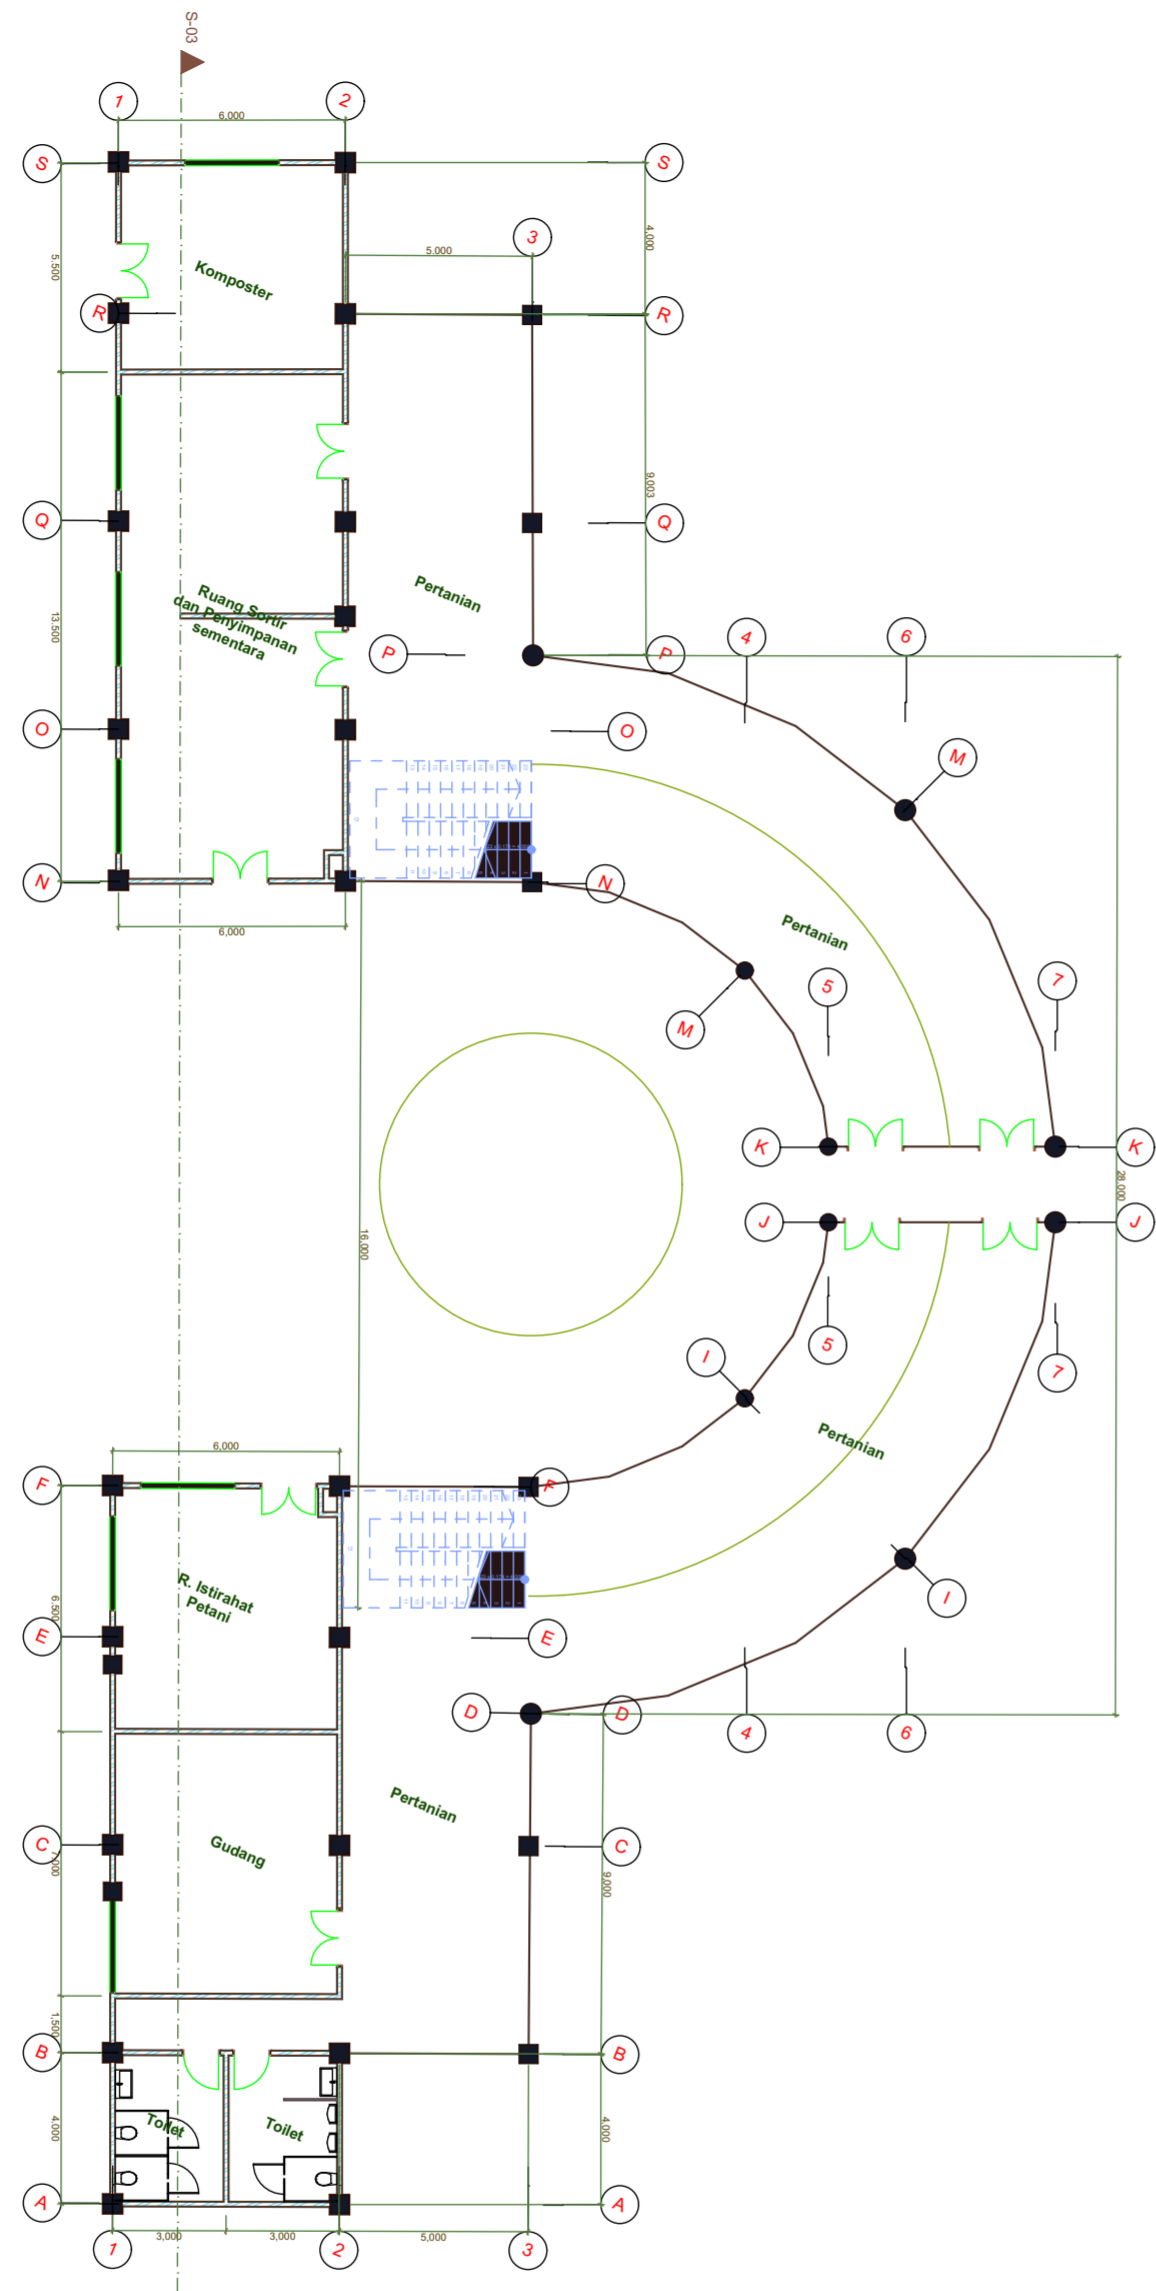

DENAH LANTAI 1
Skala 1: 200