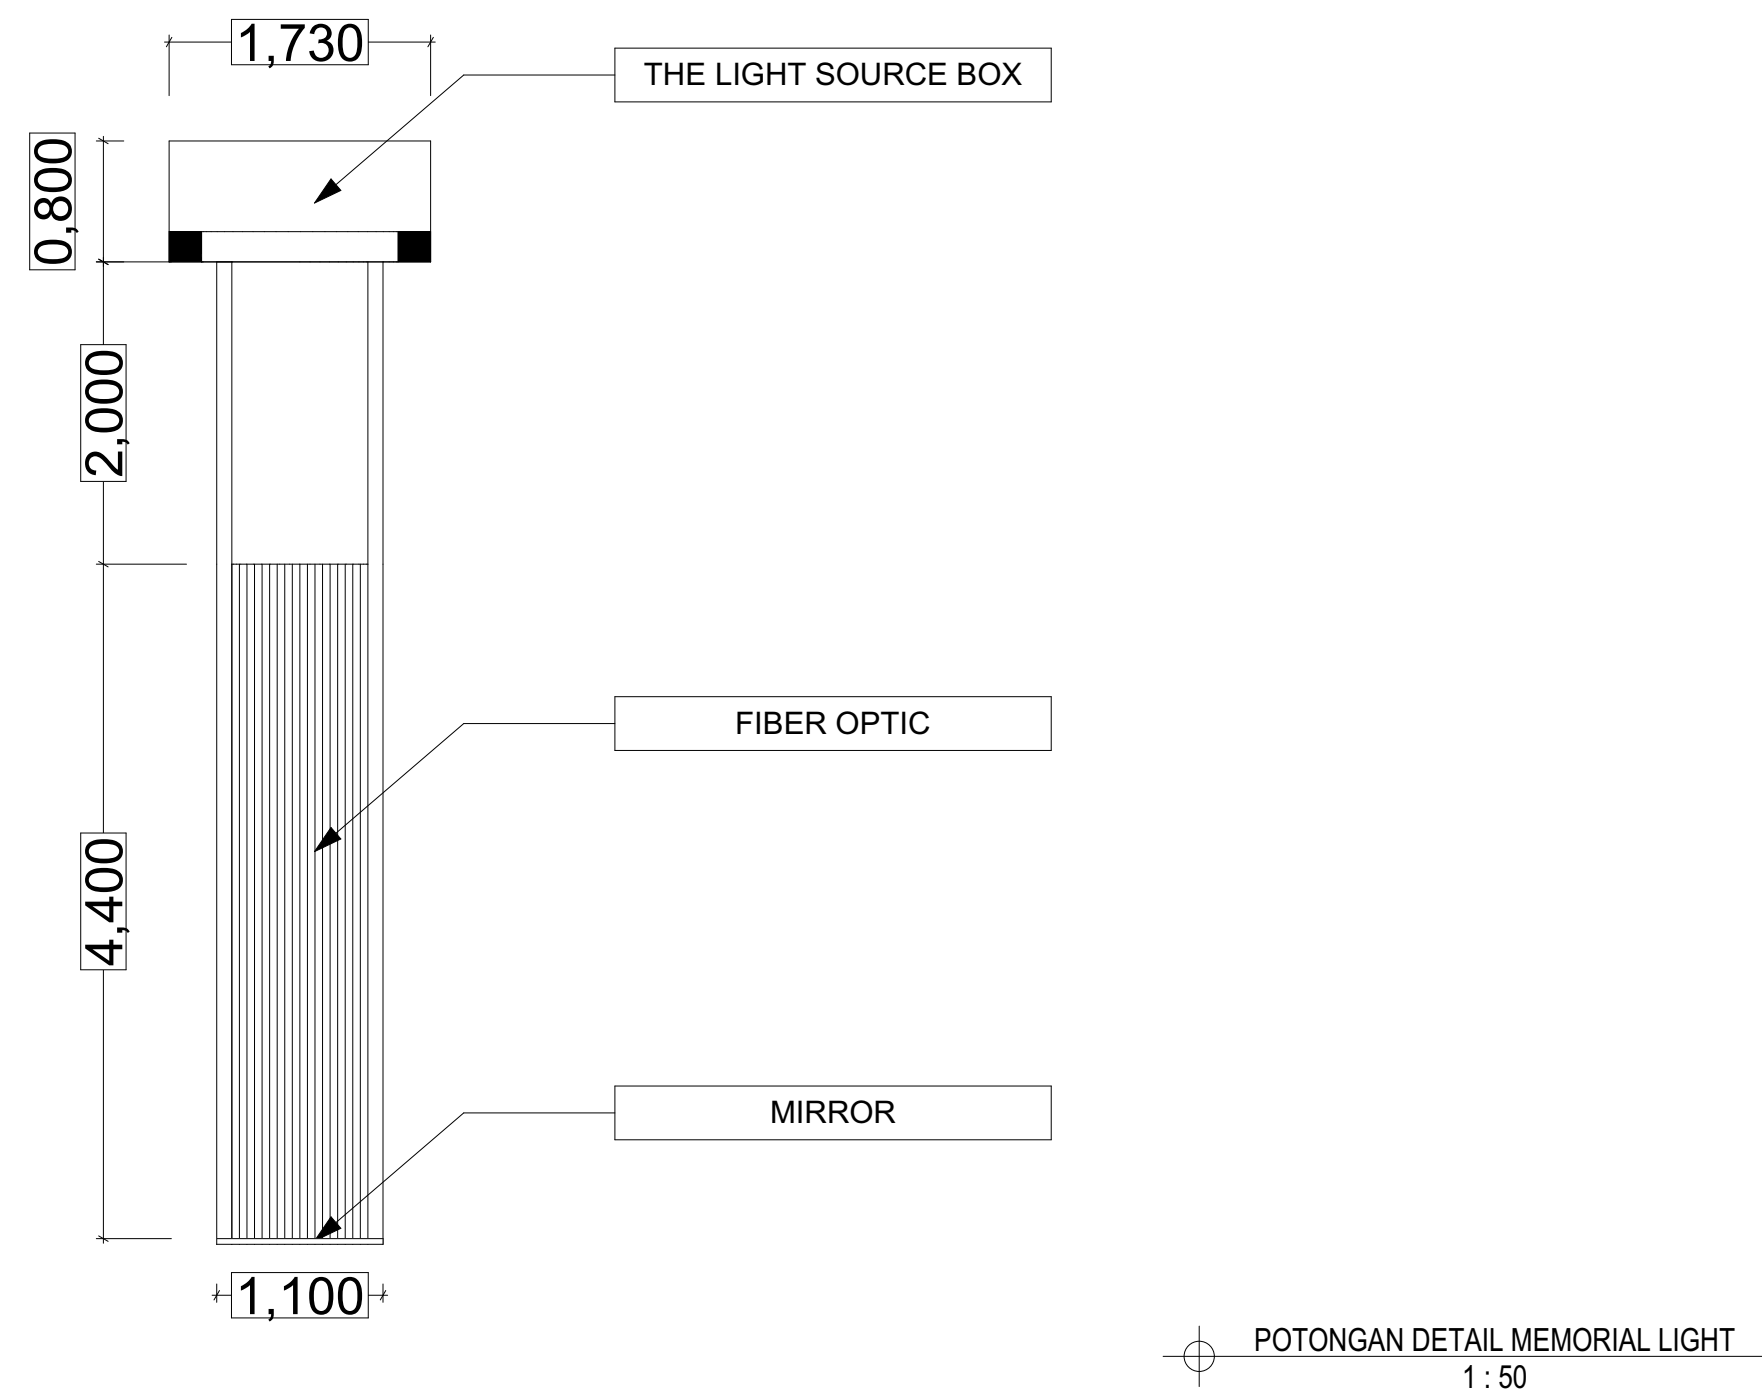

PROYEK AKHIR SARJANA	DOSEN PEMBIMBING	DOSEN PENGUJI	NAMA MAHASISWA	TASK	JUDUL GAMBAR	SKALA	KETERANGAN
Memorial in Kiev Ukraine by Biocentric Architecture Approach	Ir. Arman Yulianta, MUP.	Noor Cholish Idham, S.T., M.Arch., Ph.D	Syifaullinnas	DOKUMEN PENDADARAN	DETAIL INSTALASI MEMORIAL LIGHT	1 : 50	
			NIM				
			12512001