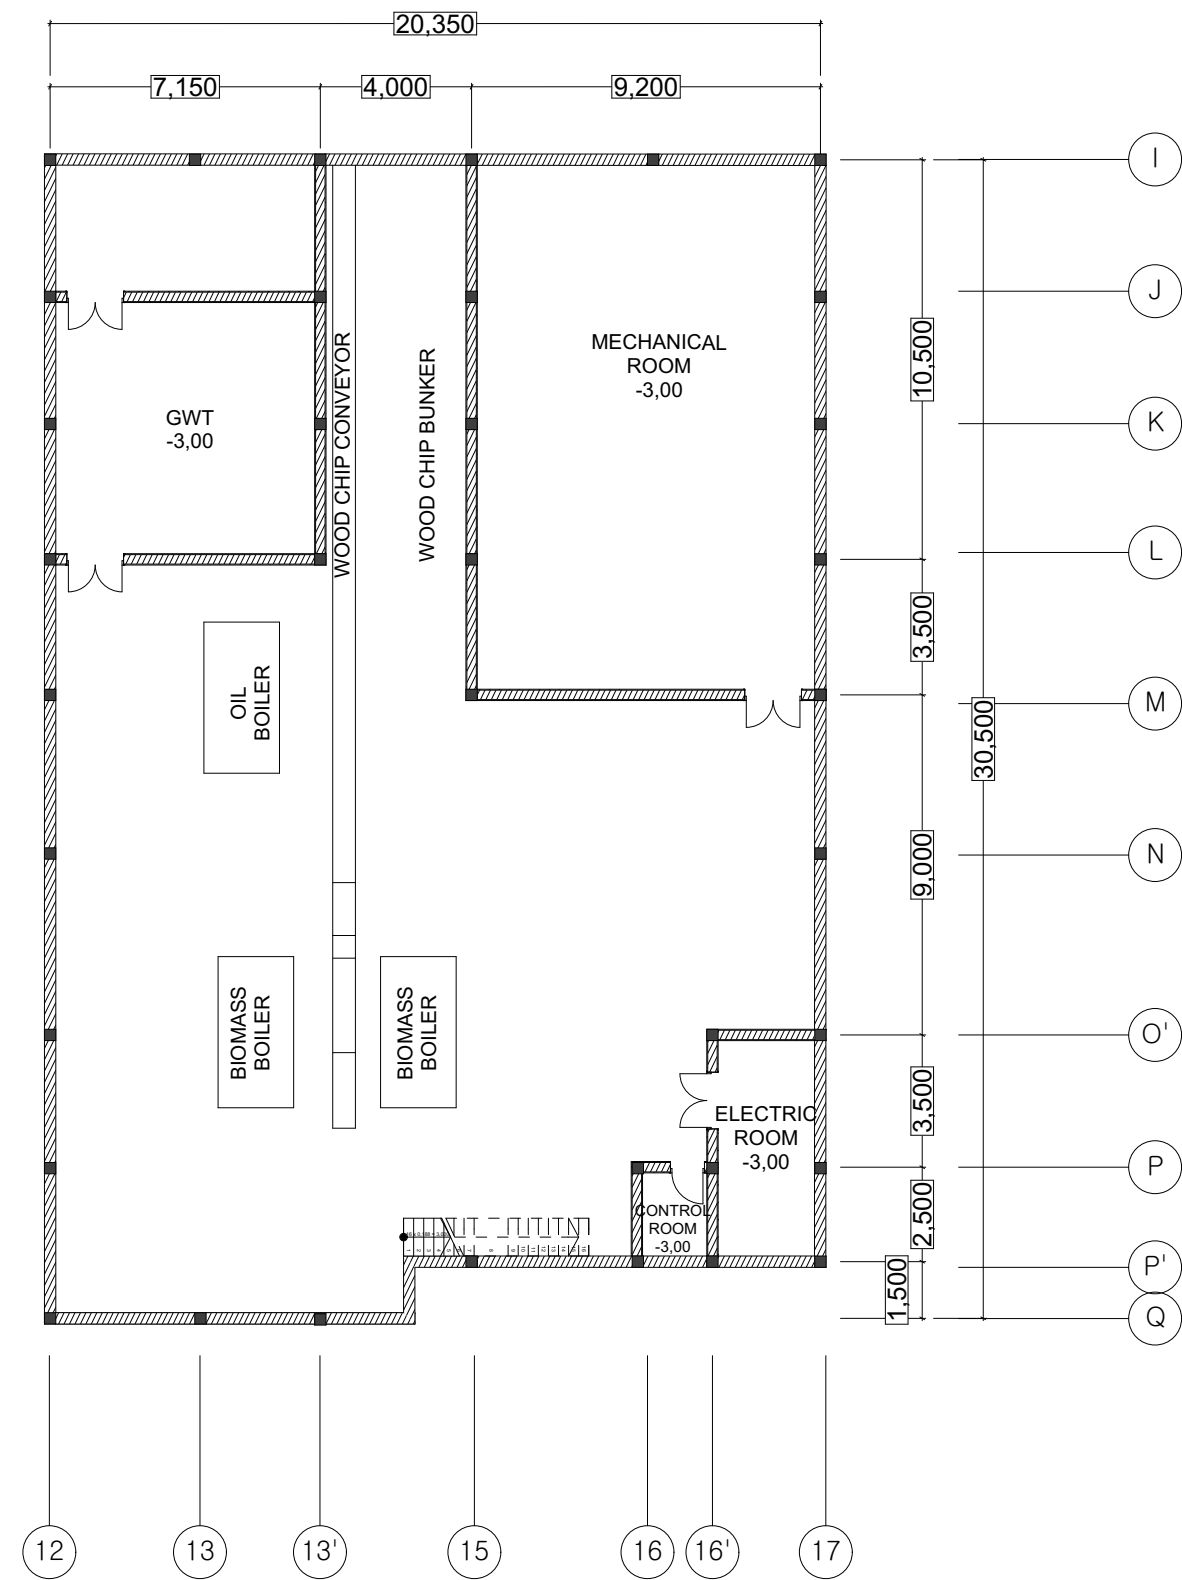

⊕ DENAH BASEMENT
1 : 200

PROYEK AKHIR SARJANA	DOSEN PEMBIMBING	DOSEN PENGUJI	NAMA MAHASISWA	TASK	JUDUL GAMBAR	SKALA	KETERANGAN
Memorial in Kiev Ukraine by Biocentric Architecture Approach	Ir. Arman Yulianta, MUP.	Noor Cholish Idham, S.T., M.Arch., Ph.D	Syifaullinnas	DOKUMEN PENDADARAN	DENAH BASEMENT	1 : 200	
			NIM				
			12512001