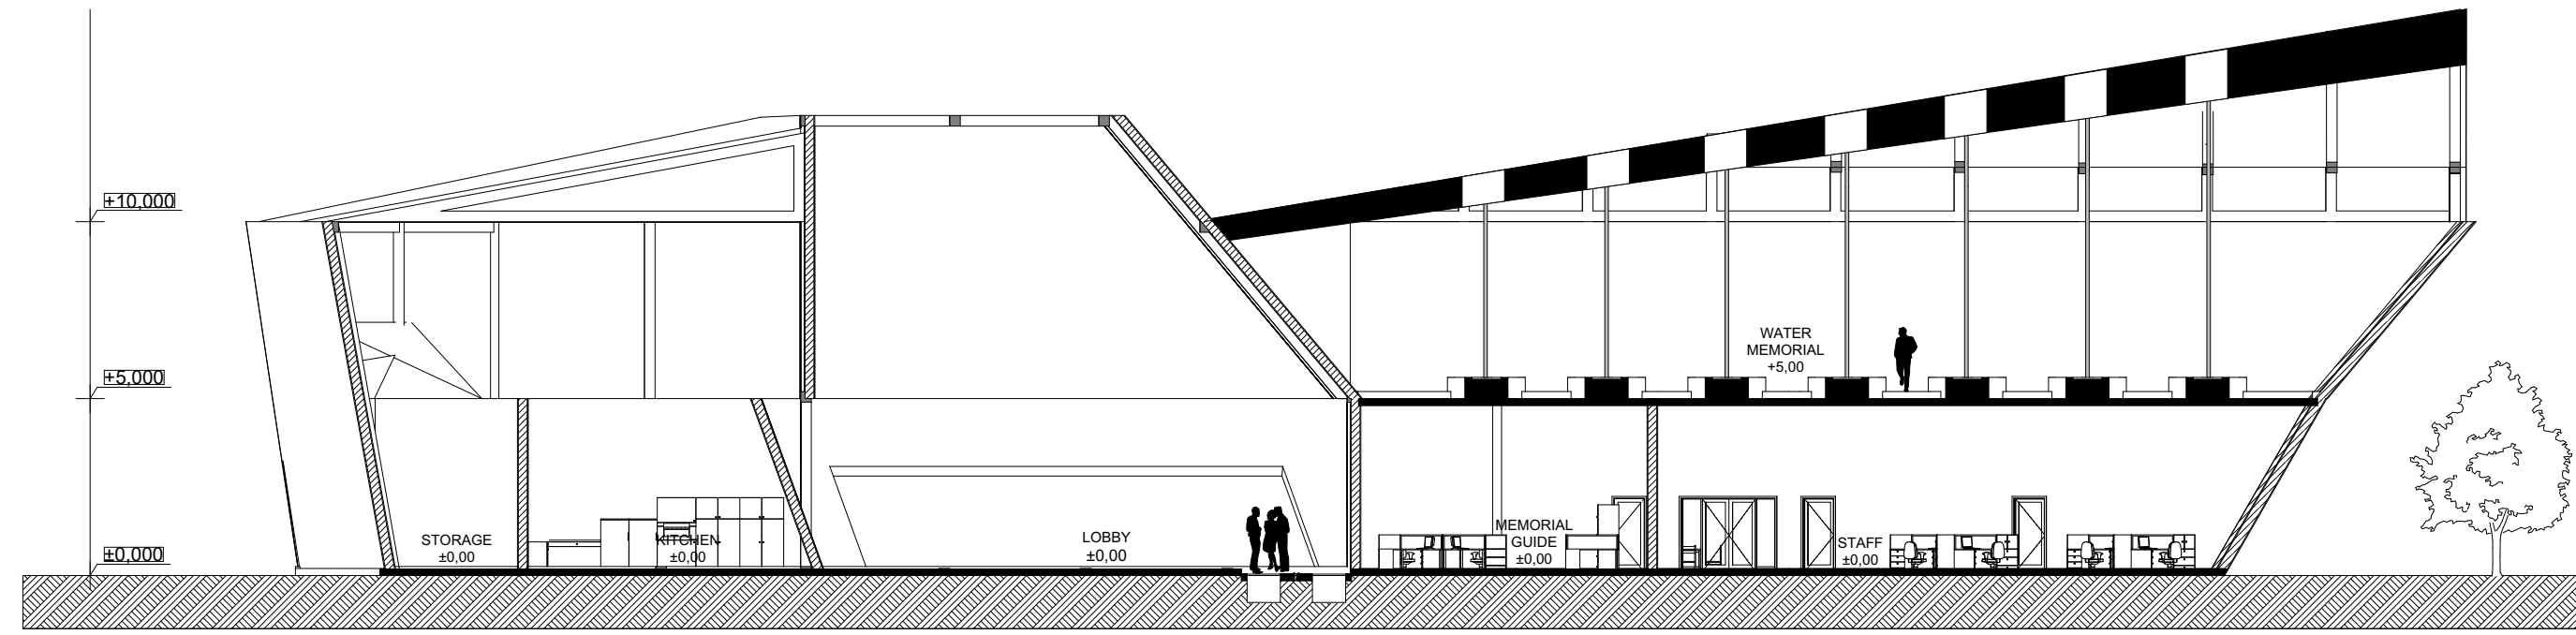

POTONGAN A-A'
1 : 200