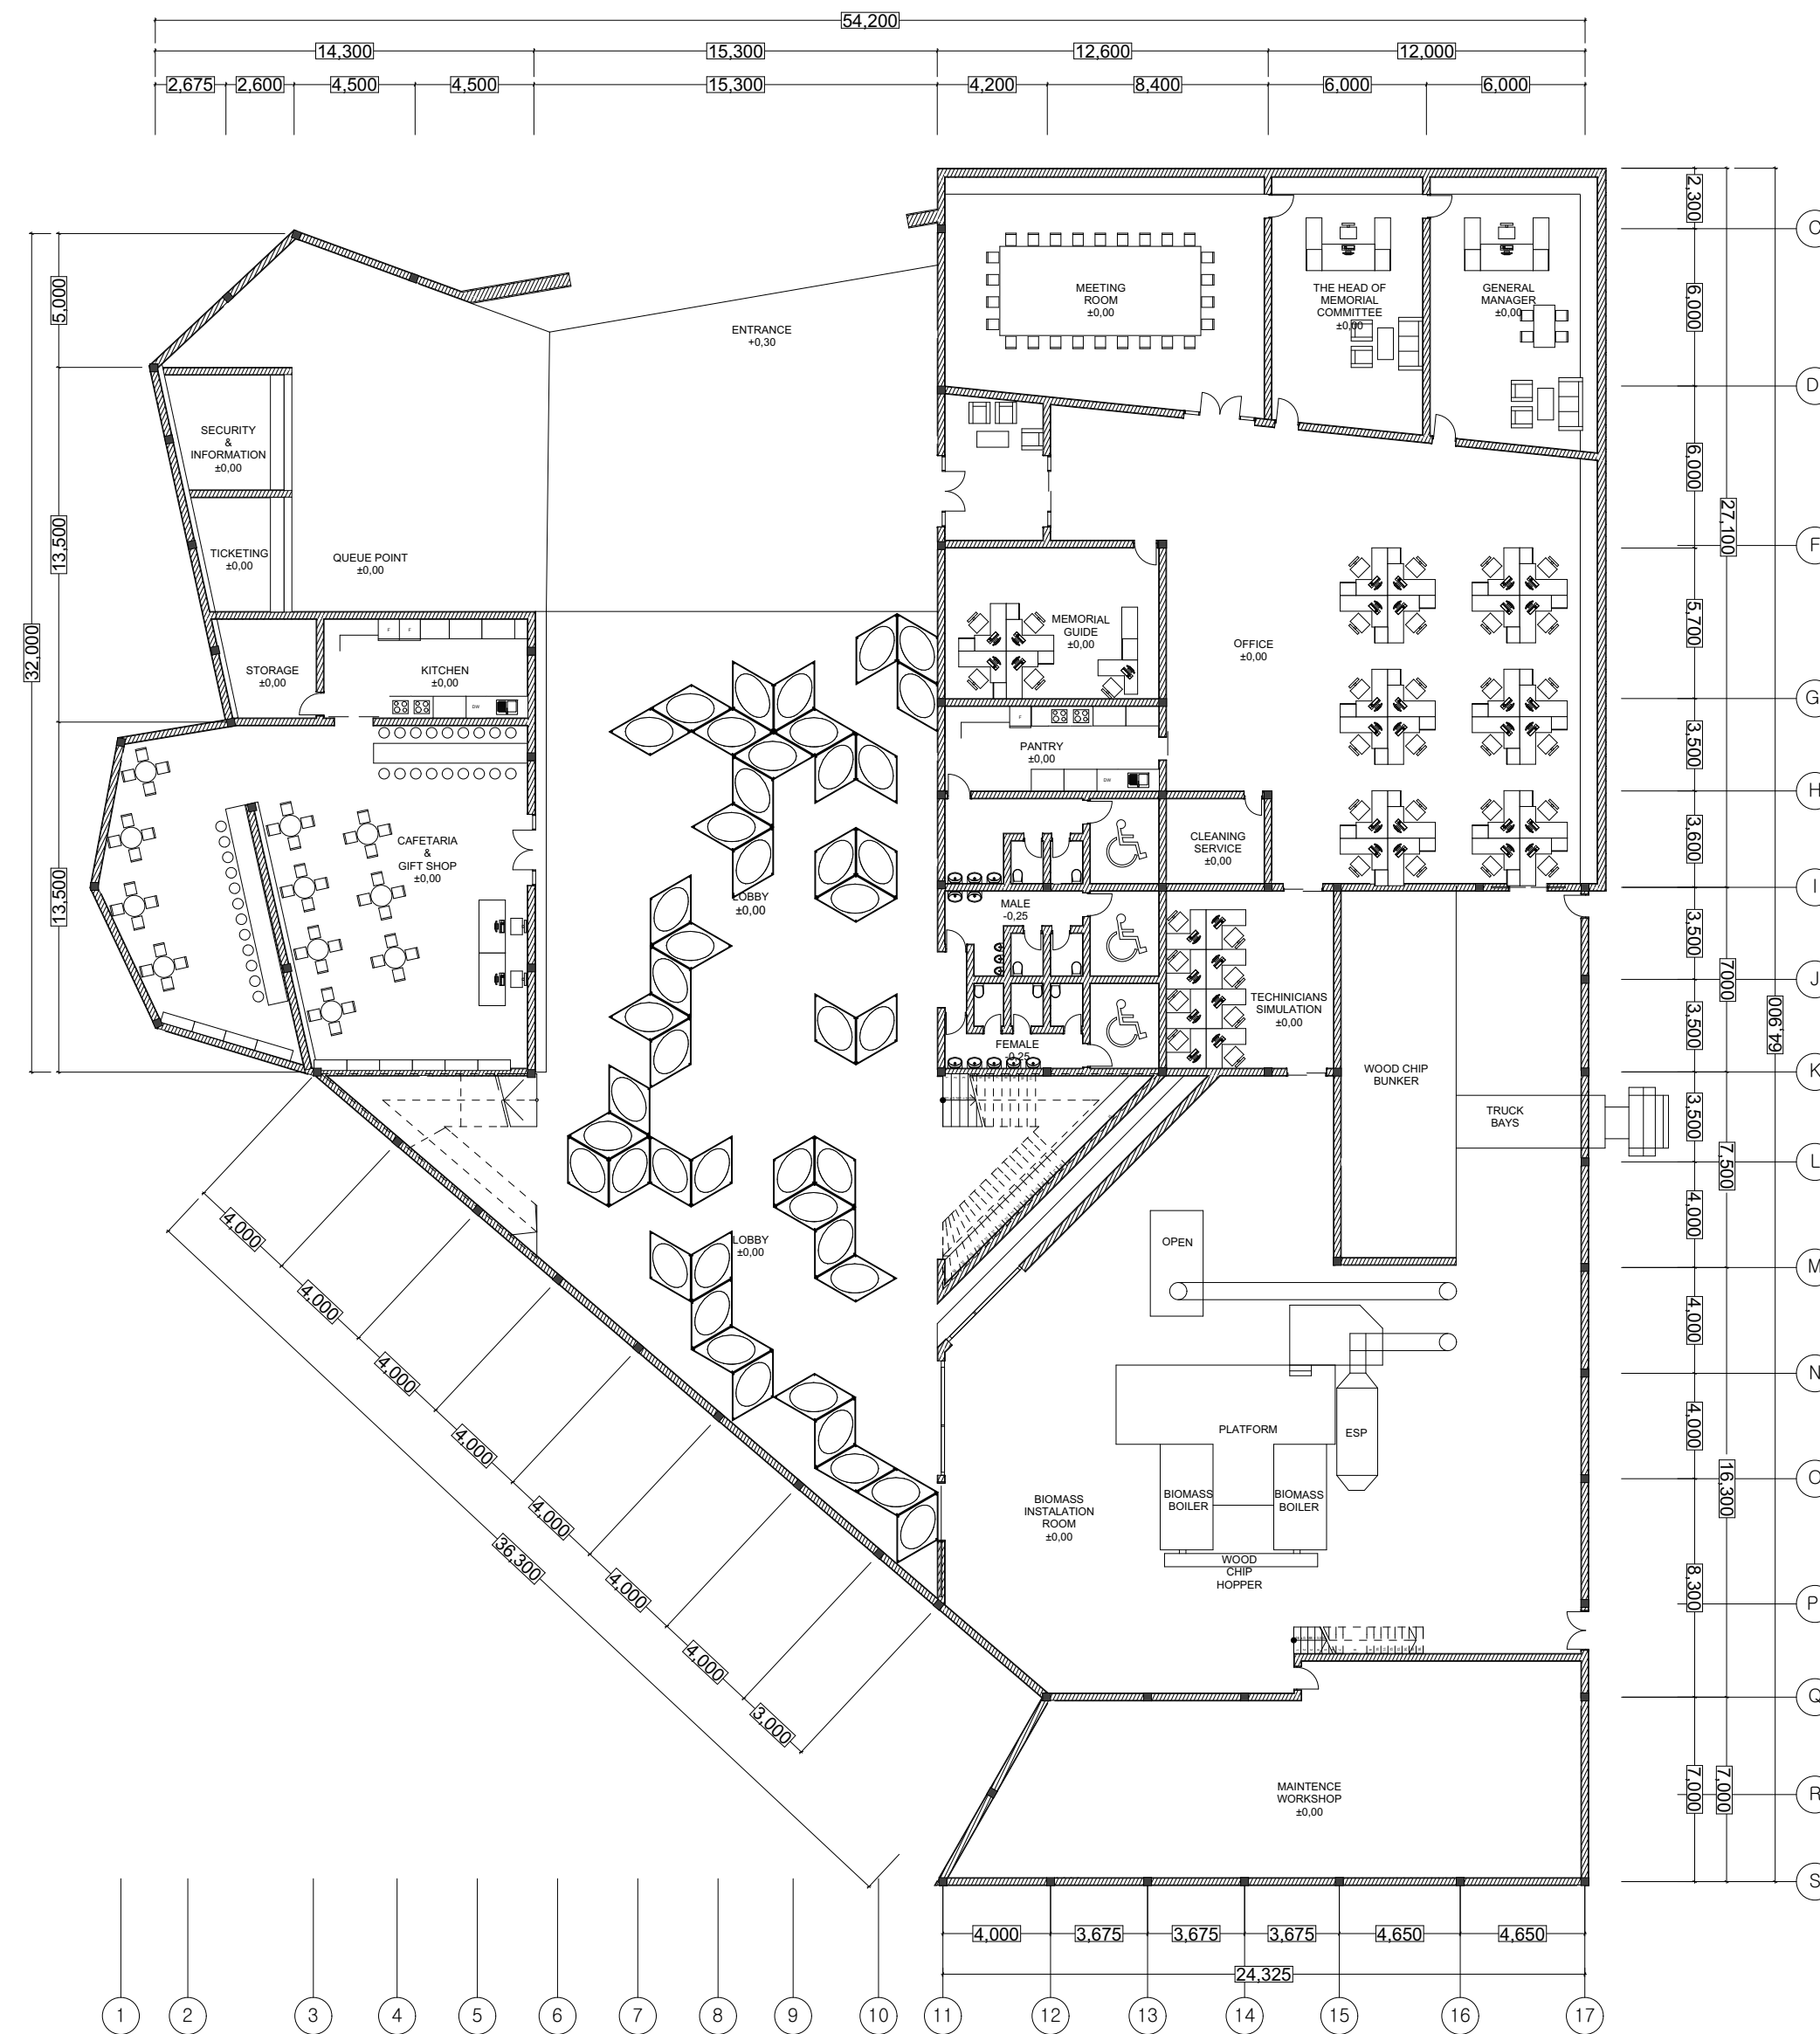

LAYOUT FURNITURE LT. 1
1 : 250

PROYEK AKHIR SARJANA	DOSEN PEMBIMBING	DOSEN PENGUJI	NAMA MAHASISWA	TASK	JUDUL GAMBAR	SKALA	KETERANGAN
Memorial in Kiev Ukraine by Biocentric Architecture Approach	Ir. Arman Yulianta, MUP.	Noor Cholish Idham, S.T., M.Arch., Ph.D	Syifaullinnas NIM 12512001	DOKUMEN PENDADARAN	LAYOUT FURNITURE LT. 1	1 : 250