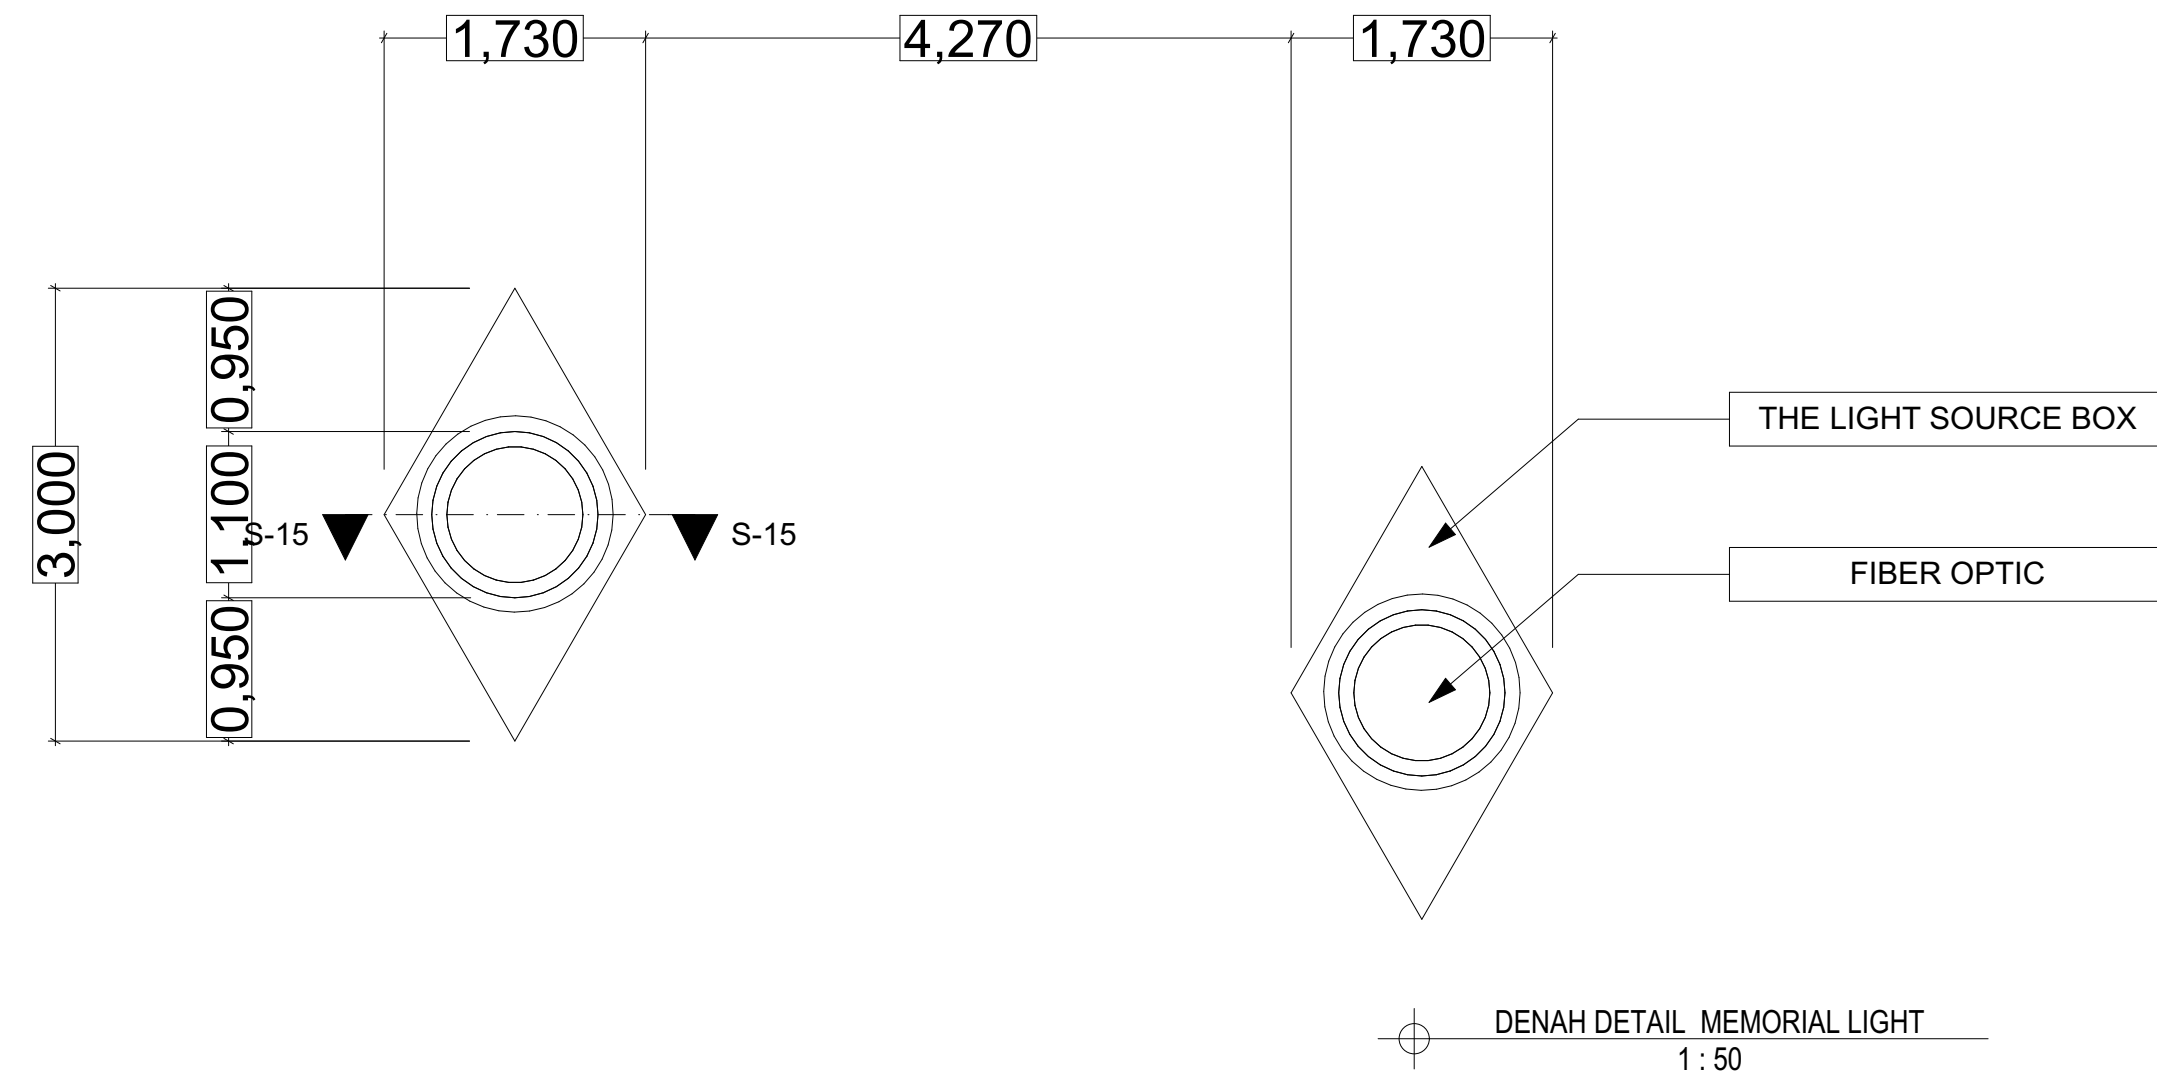

PROYEK AKHIR SARJANA	DOSEN PEMBIMBING	DOSEN PENGUJI	NAMA MAHASISWA	TASK	JUDUL GAMBAR	SKALA	KETERANGAN
Memorial in Kiev Ukraine by Biocentric Architecture Approach	Ir. Arman Yulianta, MUP.	Noor Cholish Idham, S.T., M.Arch., Ph.D	Syifaullinnas	DOKUMEN PENDADARAN	DETAIL INSTALASI MEMORIAL LIGHT	1 : 50	
			NIM				
			12512001