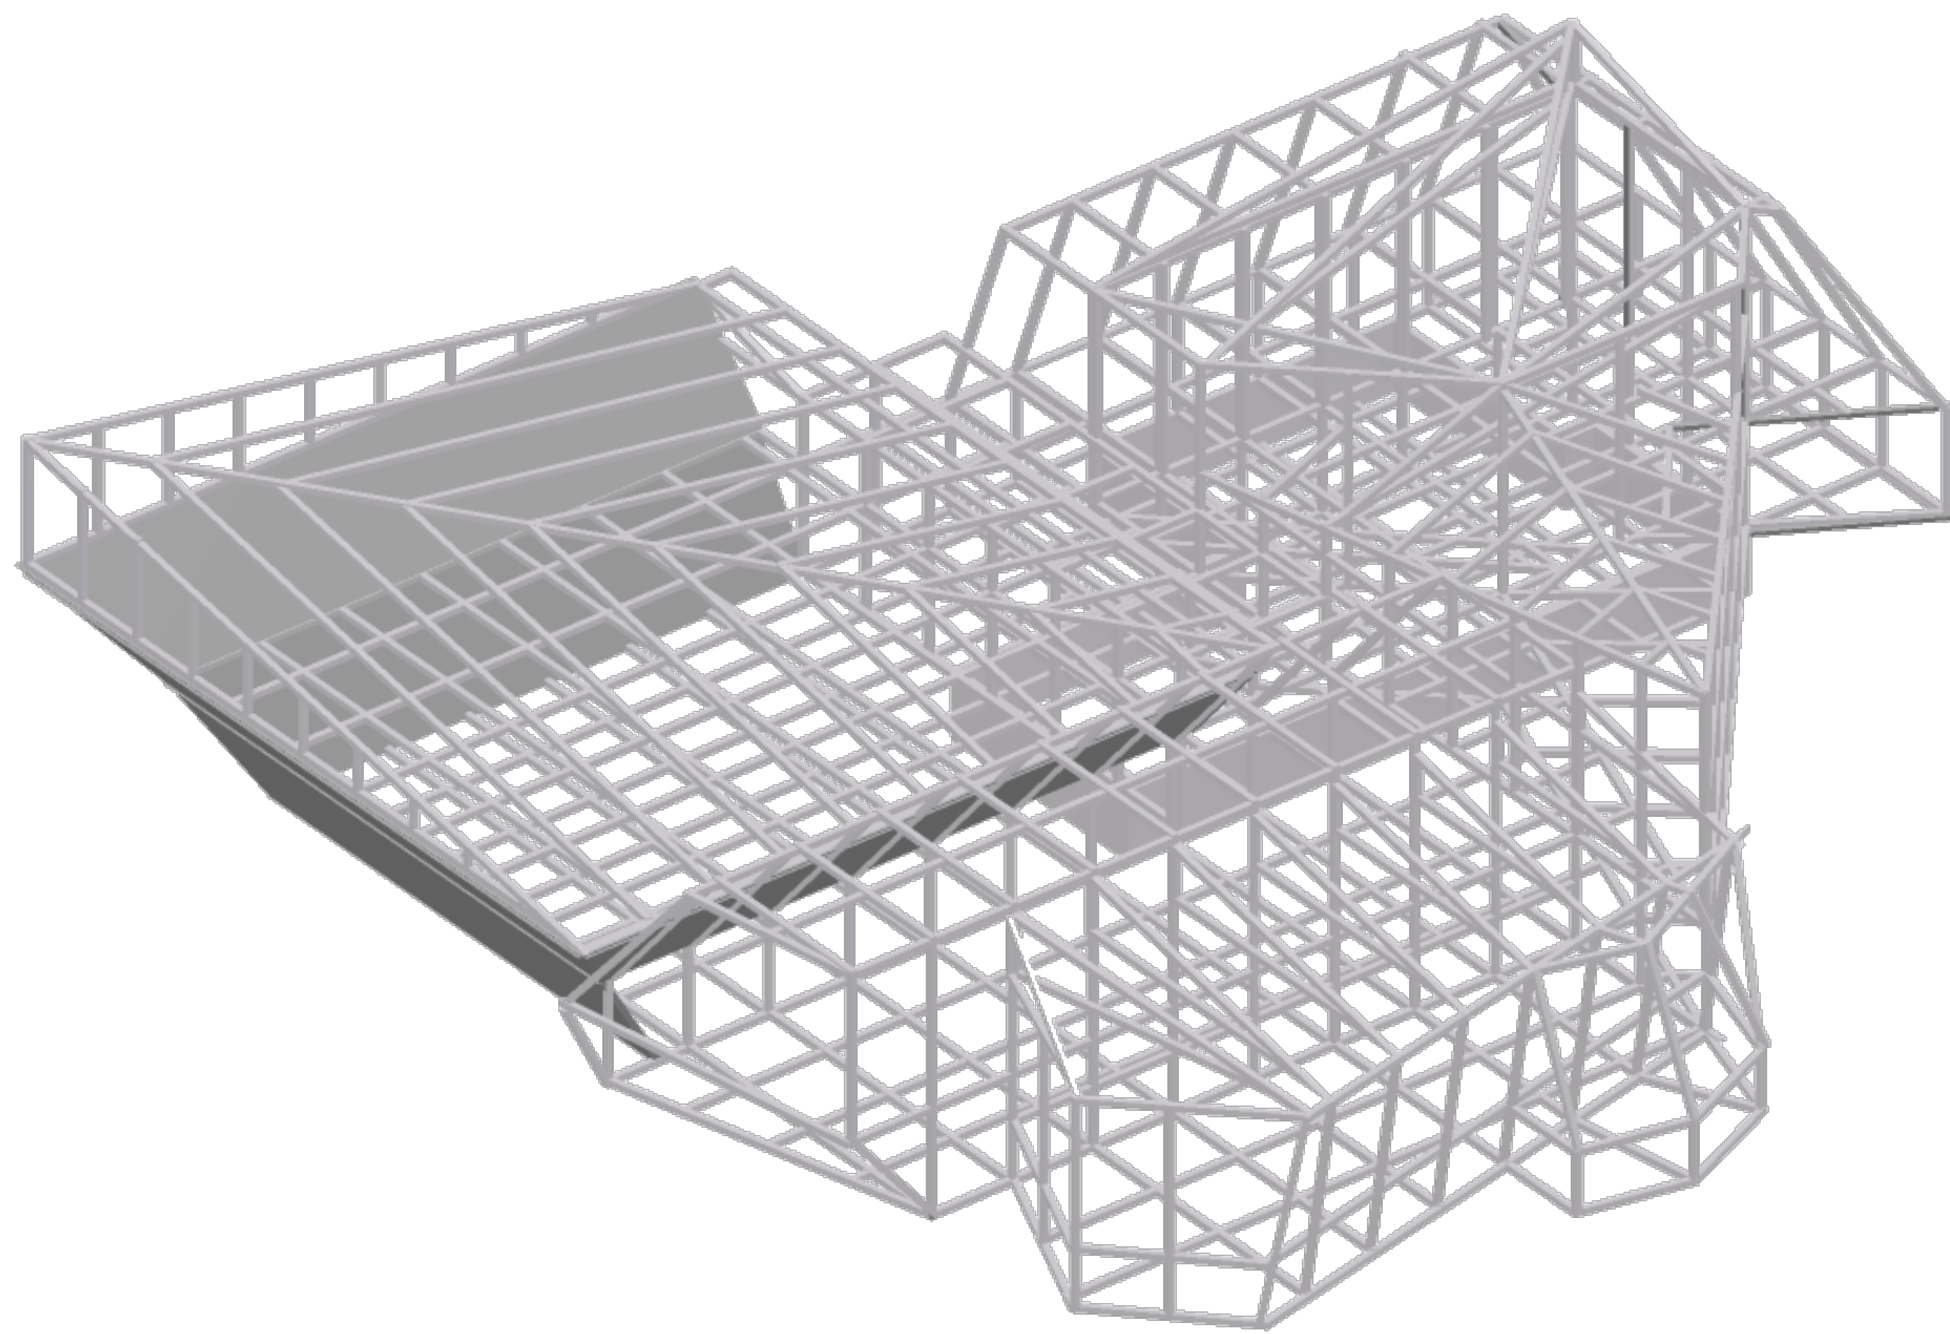

JURUSAN ARSITEKTUR FAKULTAS TEKNIK SIPIL DAN PERENCANAAN UNIVERSITAS ISLAM INDONESIA	PROYEK AKHIR SARJANA	DOSEN PEMBIMBING	DOSEN PENGUJI	NAMA MAHASISWA	TASK	JUDUL GAMBAR	SKALA	KETERANGAN
	Memorial in Kiev Ukraine by Biocentric Architecture Approach	Ir. Arman Yulianta, MUP.	Noor Choliz Idham, S.T., M.Arch., Ph.D	Syifaullinnas NIM 12512001	DOKUMEN PENDADARAN	SKEMA STRUKTUR	1 : 200