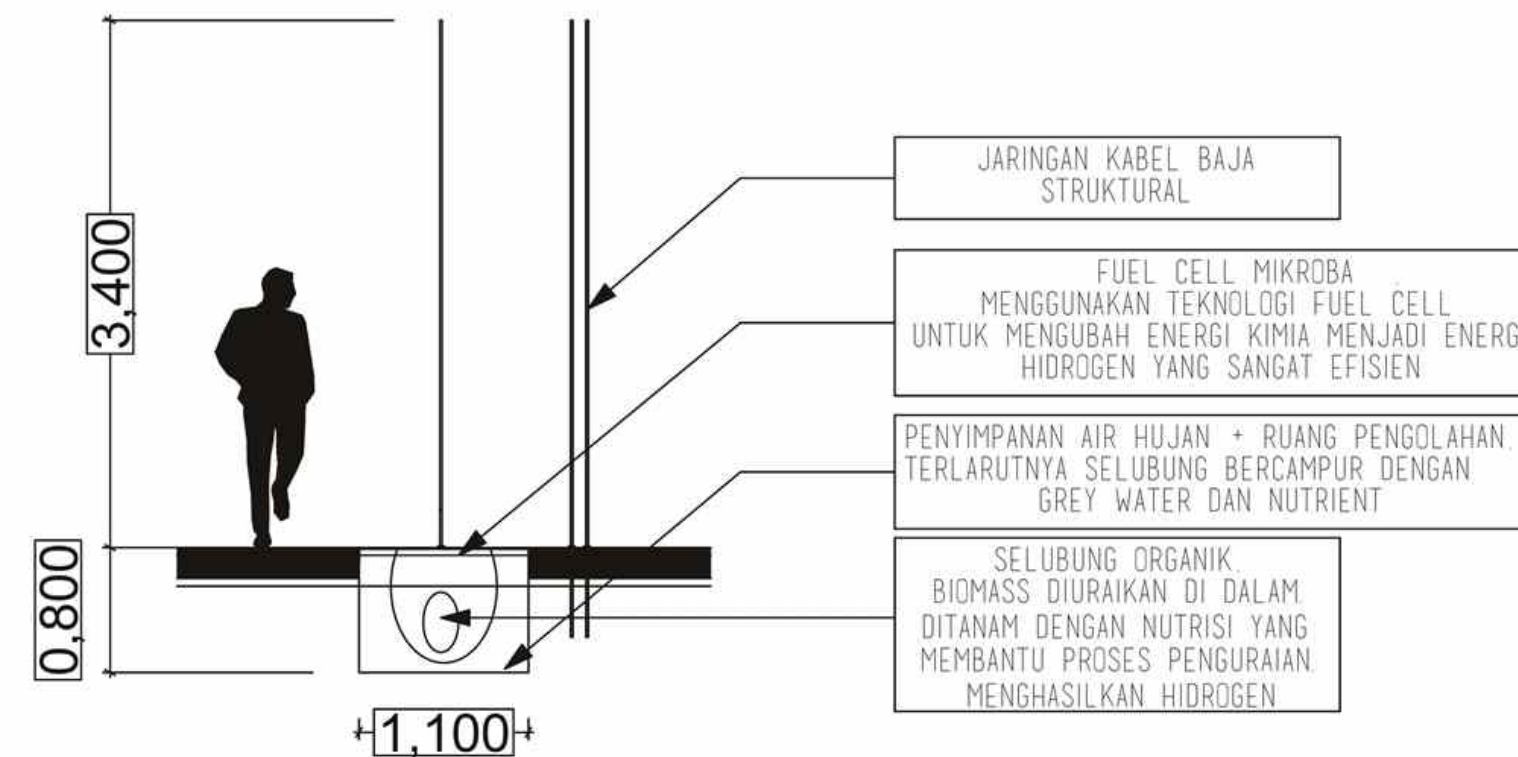

⊕ POTONGAN DETAIL BIOMASSA MIKROBA
1:50

PROYEK AKHIR SARJANA	DOSEN PEMBIMBING	DOSEN PENGUJI	NAMA MAHASISWA	TASK	JUDUL GAMBAR	SKALA	KETERANGAN
Memorial in Kiev Ukraine by Biocentric Architecture Approach	Ir. Arman Yulianta, MUP.	Noor Choliz Idham, S.T., M.Arch., Ph.D	Syifaullinnas	DOKUMEN PENDADARAN	DETAIL INSTALASI BIOMASSA MIKROBA	1:50	
			NIM				
			12512001