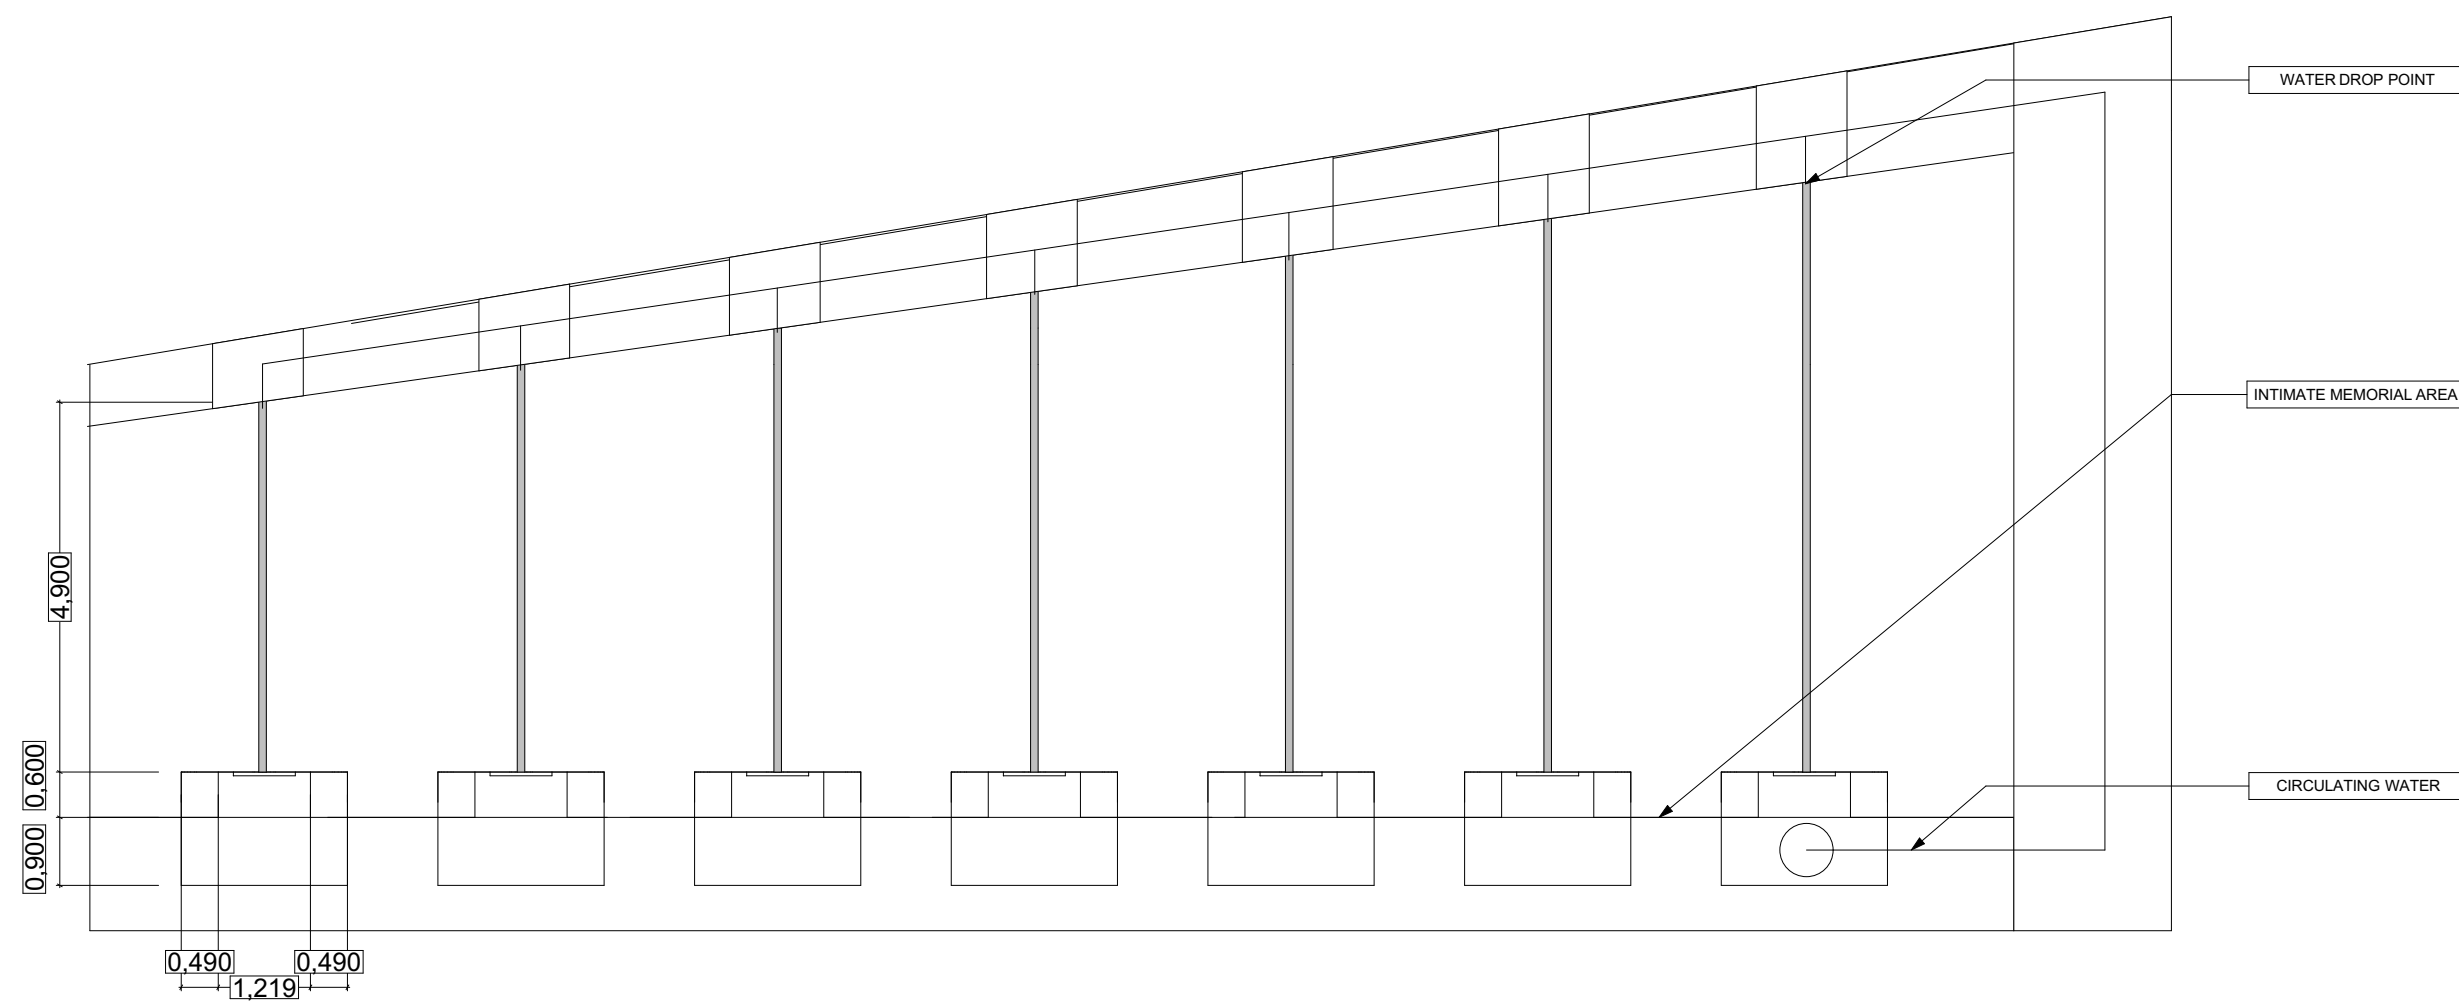

POTONGAN DETAIL MEMORIAL WATER
1 : 100

PROYEK AKHIR SARJANA	DOSEN PEMBIMBING	DOSEN PENGUJI	NAMA MAHASISWA	TASK	JUDUL GAMBAR	SKALA	KETERANGAN
Memorial in Kiev Ukraine by Biocentric Architecture Approach	Ir. Arman Yulianta, MUP.	Noor Cholish Idham, S.T., M.Arch., Ph.D	Syifaullinnas	DOKUMEN PENDADARAN	DETAIL INSTALASI MEMORIAL WATER	1 : 100	
			NIM				
			12512001