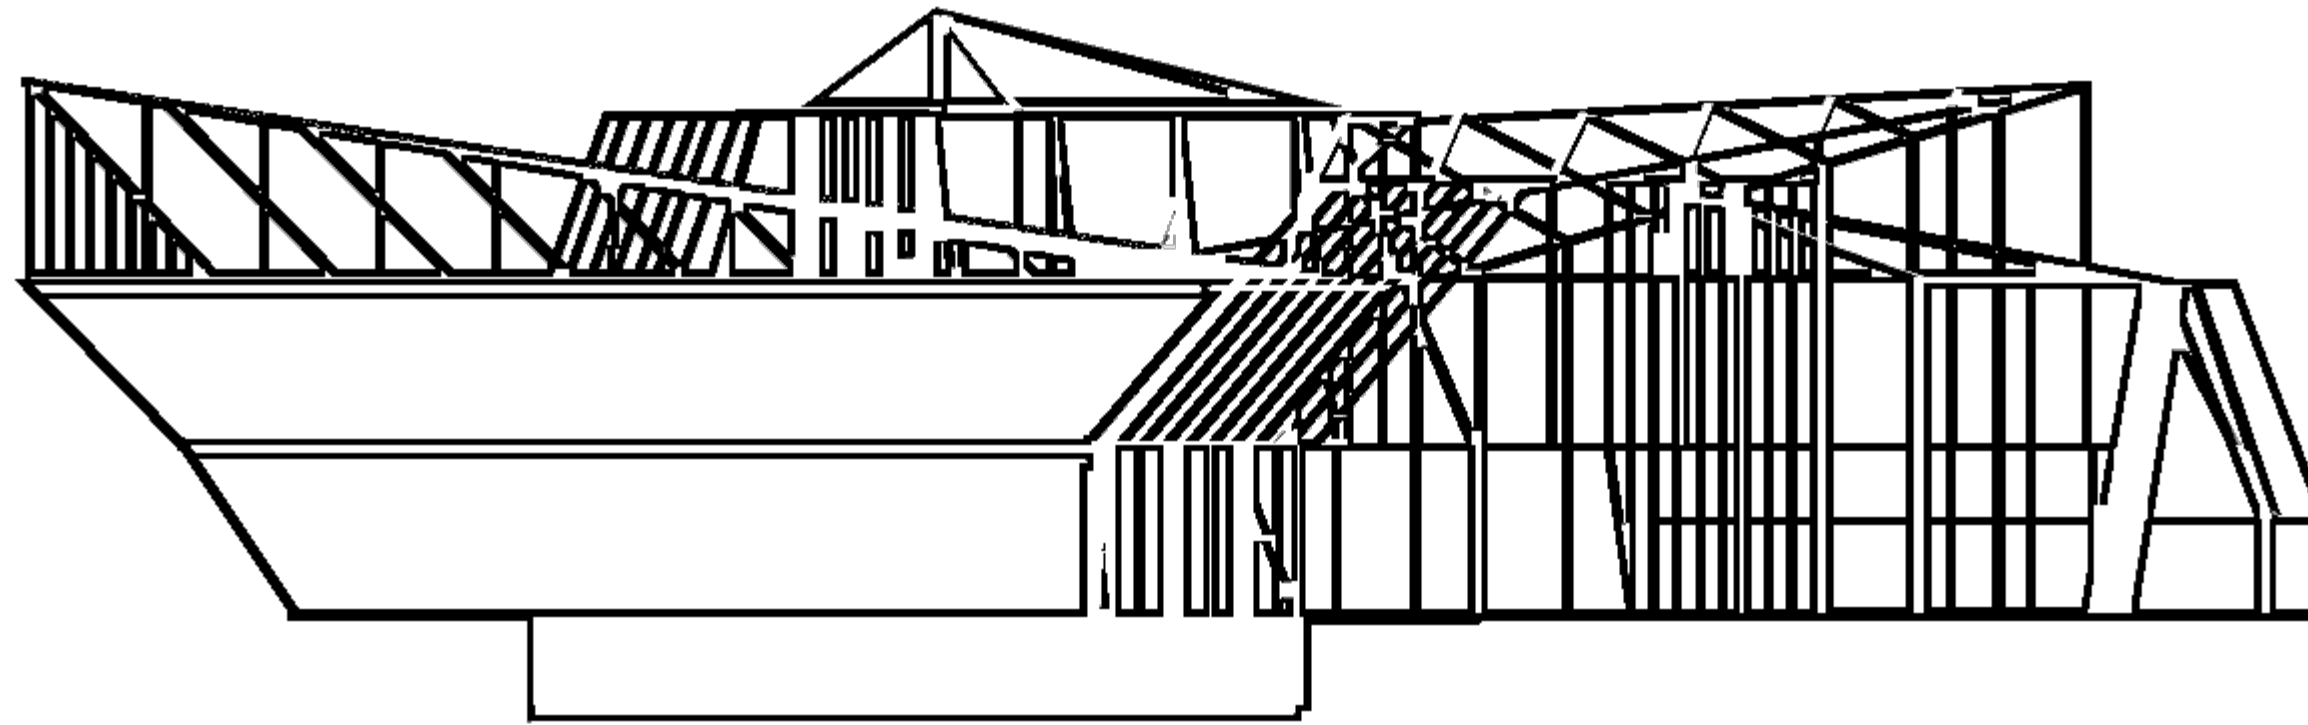

PROYEK AKHIR SARJANA	DOSEN PEMBIMBING	DOSEN PENGUJI	NAMA MAHASISWA	TASK	JUDUL GAMBAR	SKALA	KETERANGAN
Memorial in Kiev Ukraine by Biocentric Architecture Approach	Ir. Arman Yulianta, MUP.	Noor Choliz Idham, S.T., M.Arch., Ph.D	Syifaullinnas	DOKUMEN PENDADARAN	SKEMA STRUKTUR	1 : 200	
			NIM				
			12512001