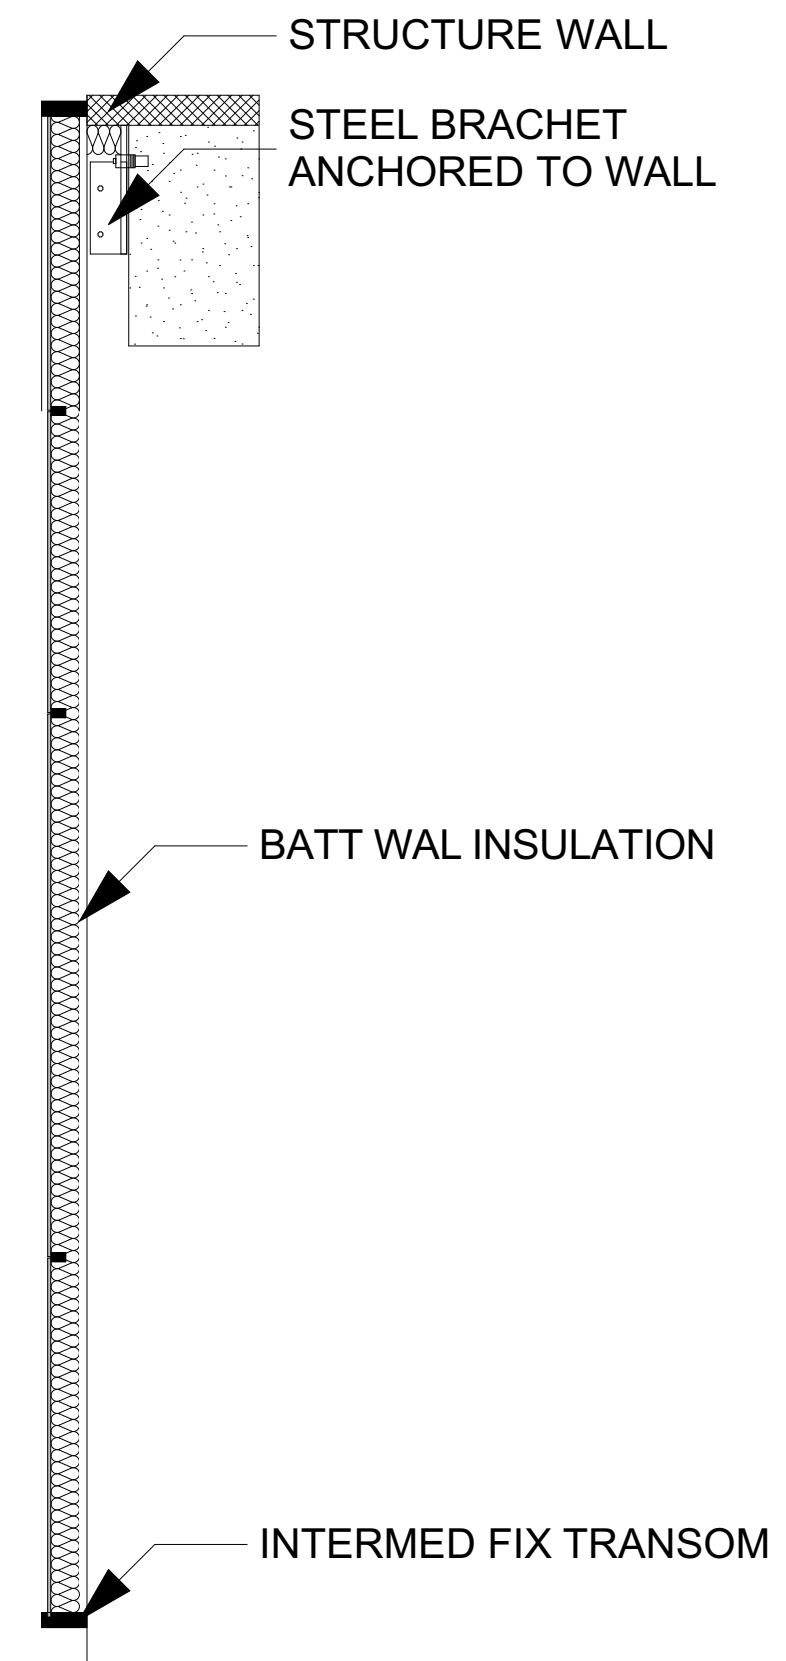

POTONGAN DETAIL FASAD
1 : 50