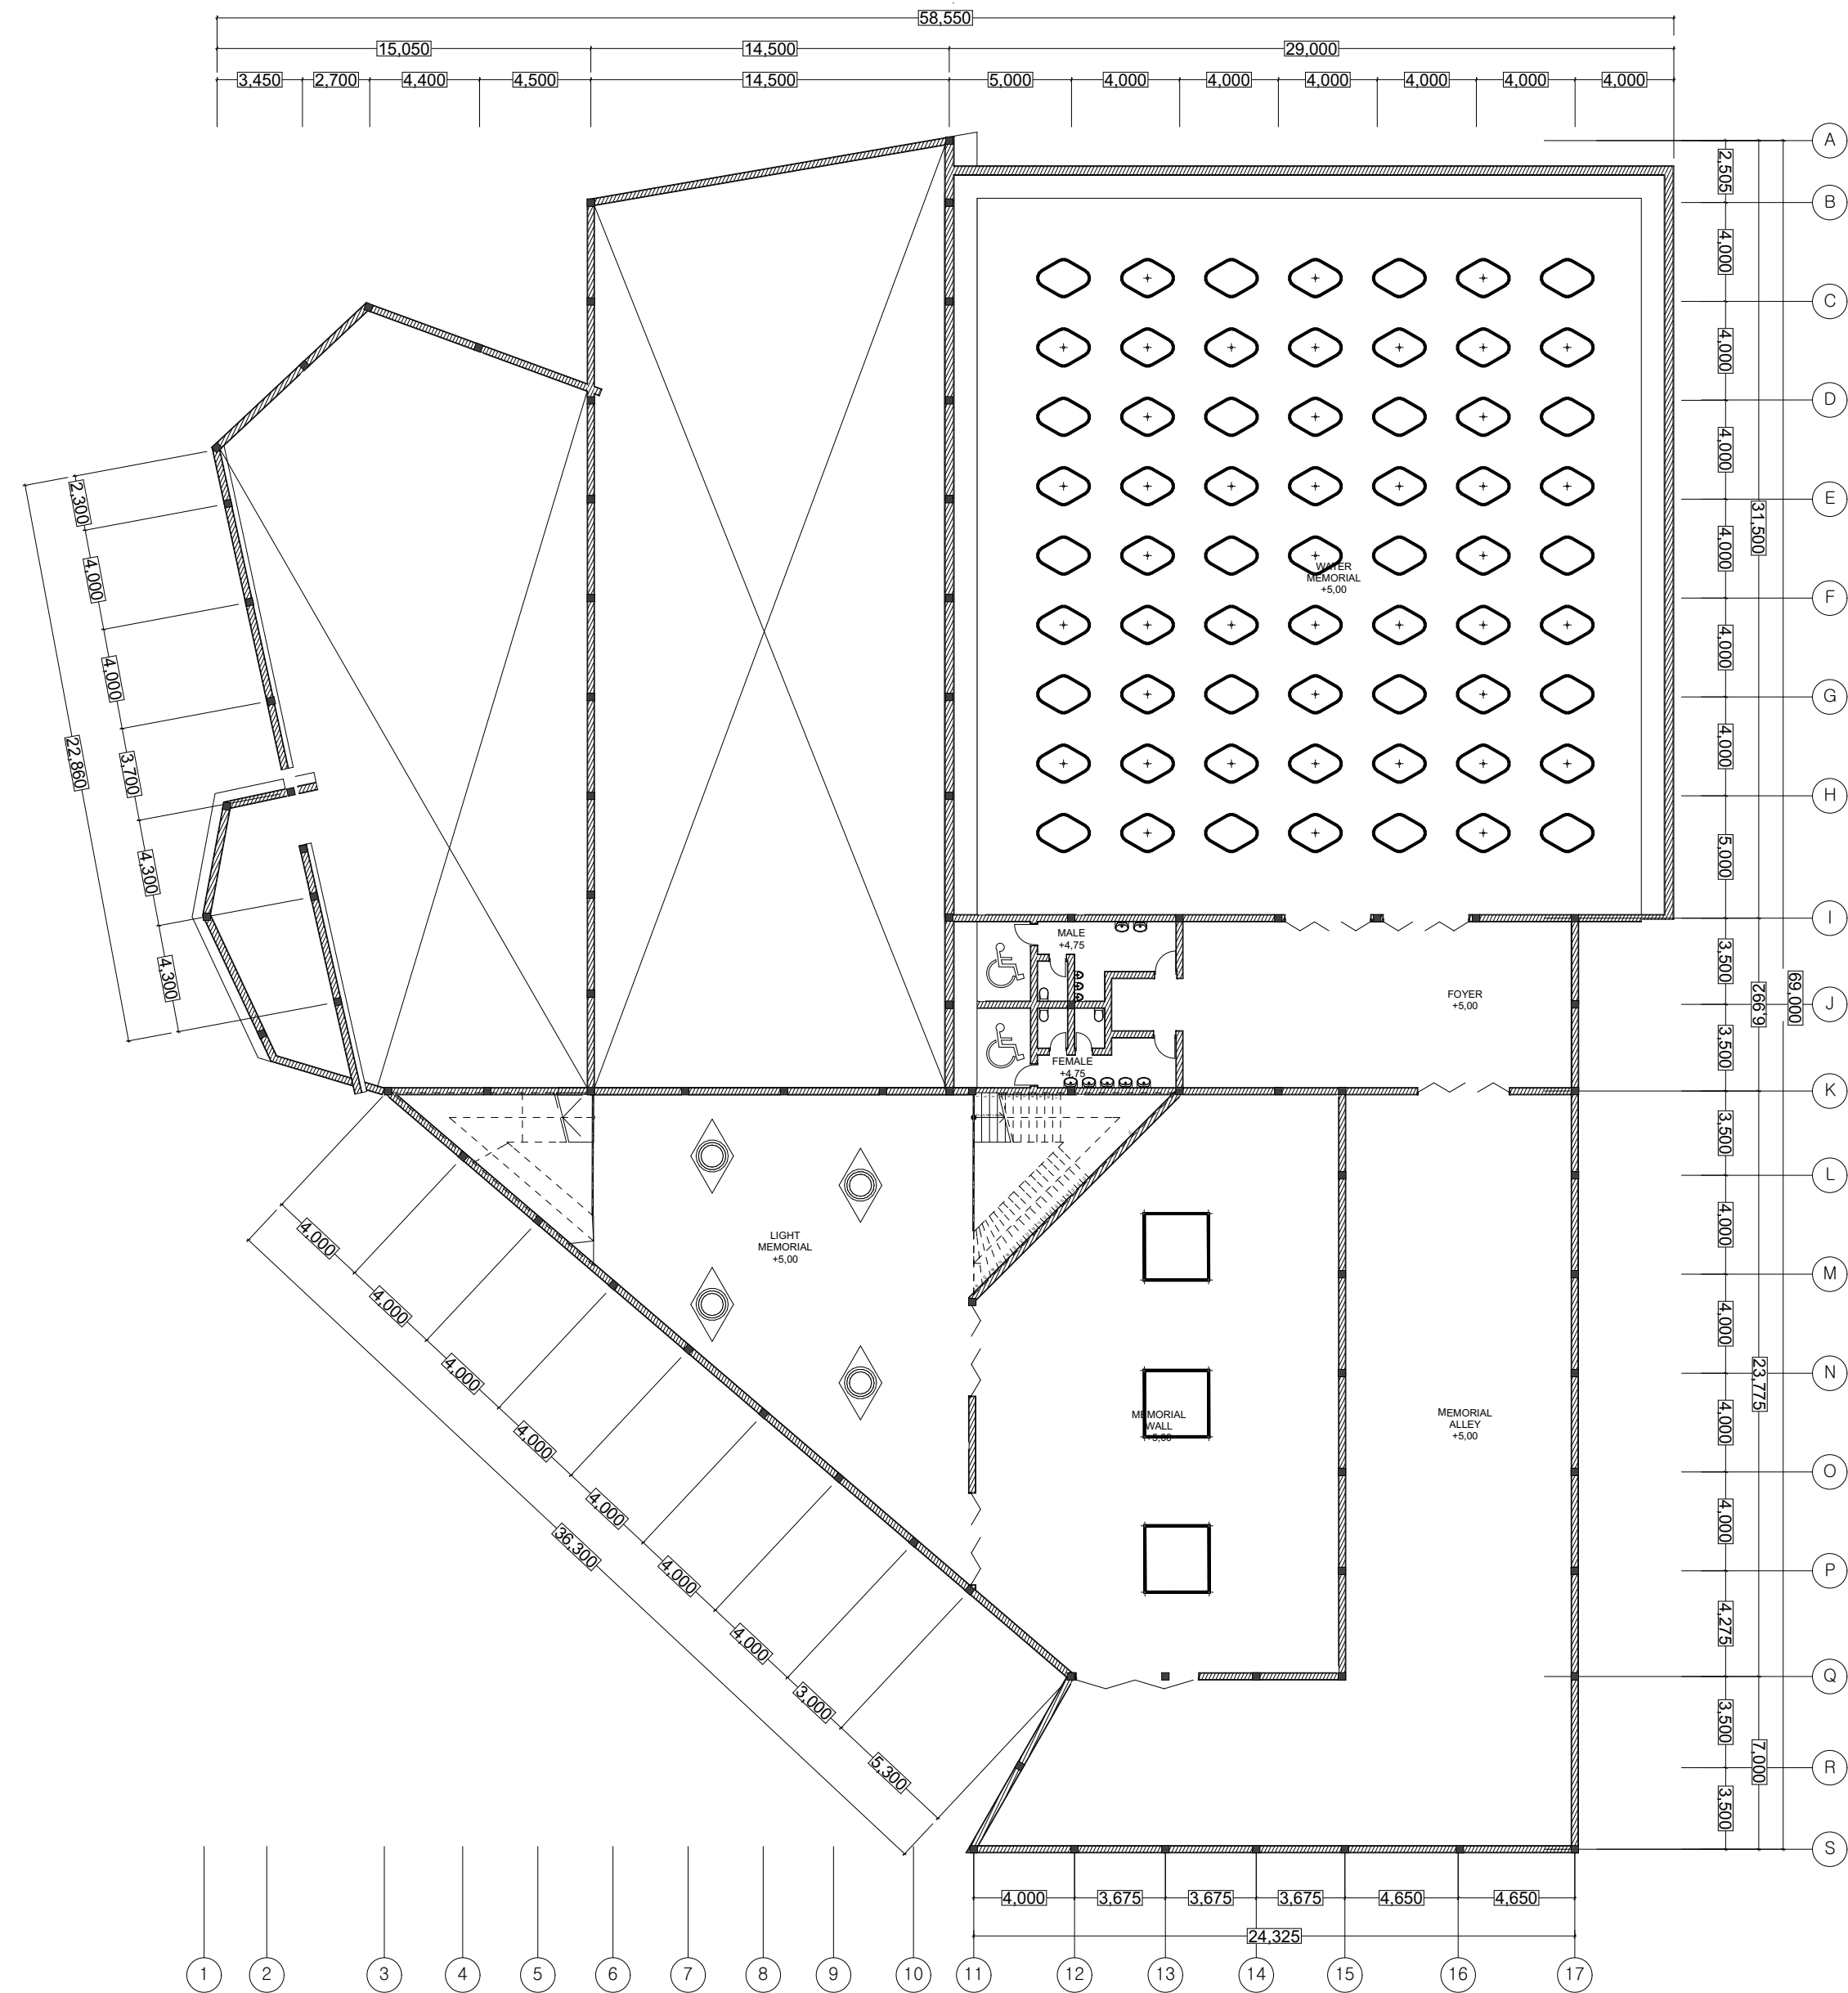

LAYOUT FURNITURE LT. 2
1 : 250

  JURUSAN ARSITEKTUR FAKULTAS TEKNIK SIPIL DAN PERENCANAAN UNIVERSITAS ISLAM INDONESIA	PROYEK AKHIR SARJANA	DOSEN PEMBIMBING	DOSEN PENGUJI	NAMA MAHASISWA	TASK	JUDUL GAMBAR	SKALA	KETERANGAN
	Memorial in Kiev Ukraine by Biocentric Architecture Approach	Ir. Arman Yulianta, MUP.	Noor Cholish Idham, S.T., M.Arch., Ph.D	Syifaullinnas NIM 12512001	DOKUMEN PENDADARAN	LAYOUT FURNITURE LT. 2	1 : 250