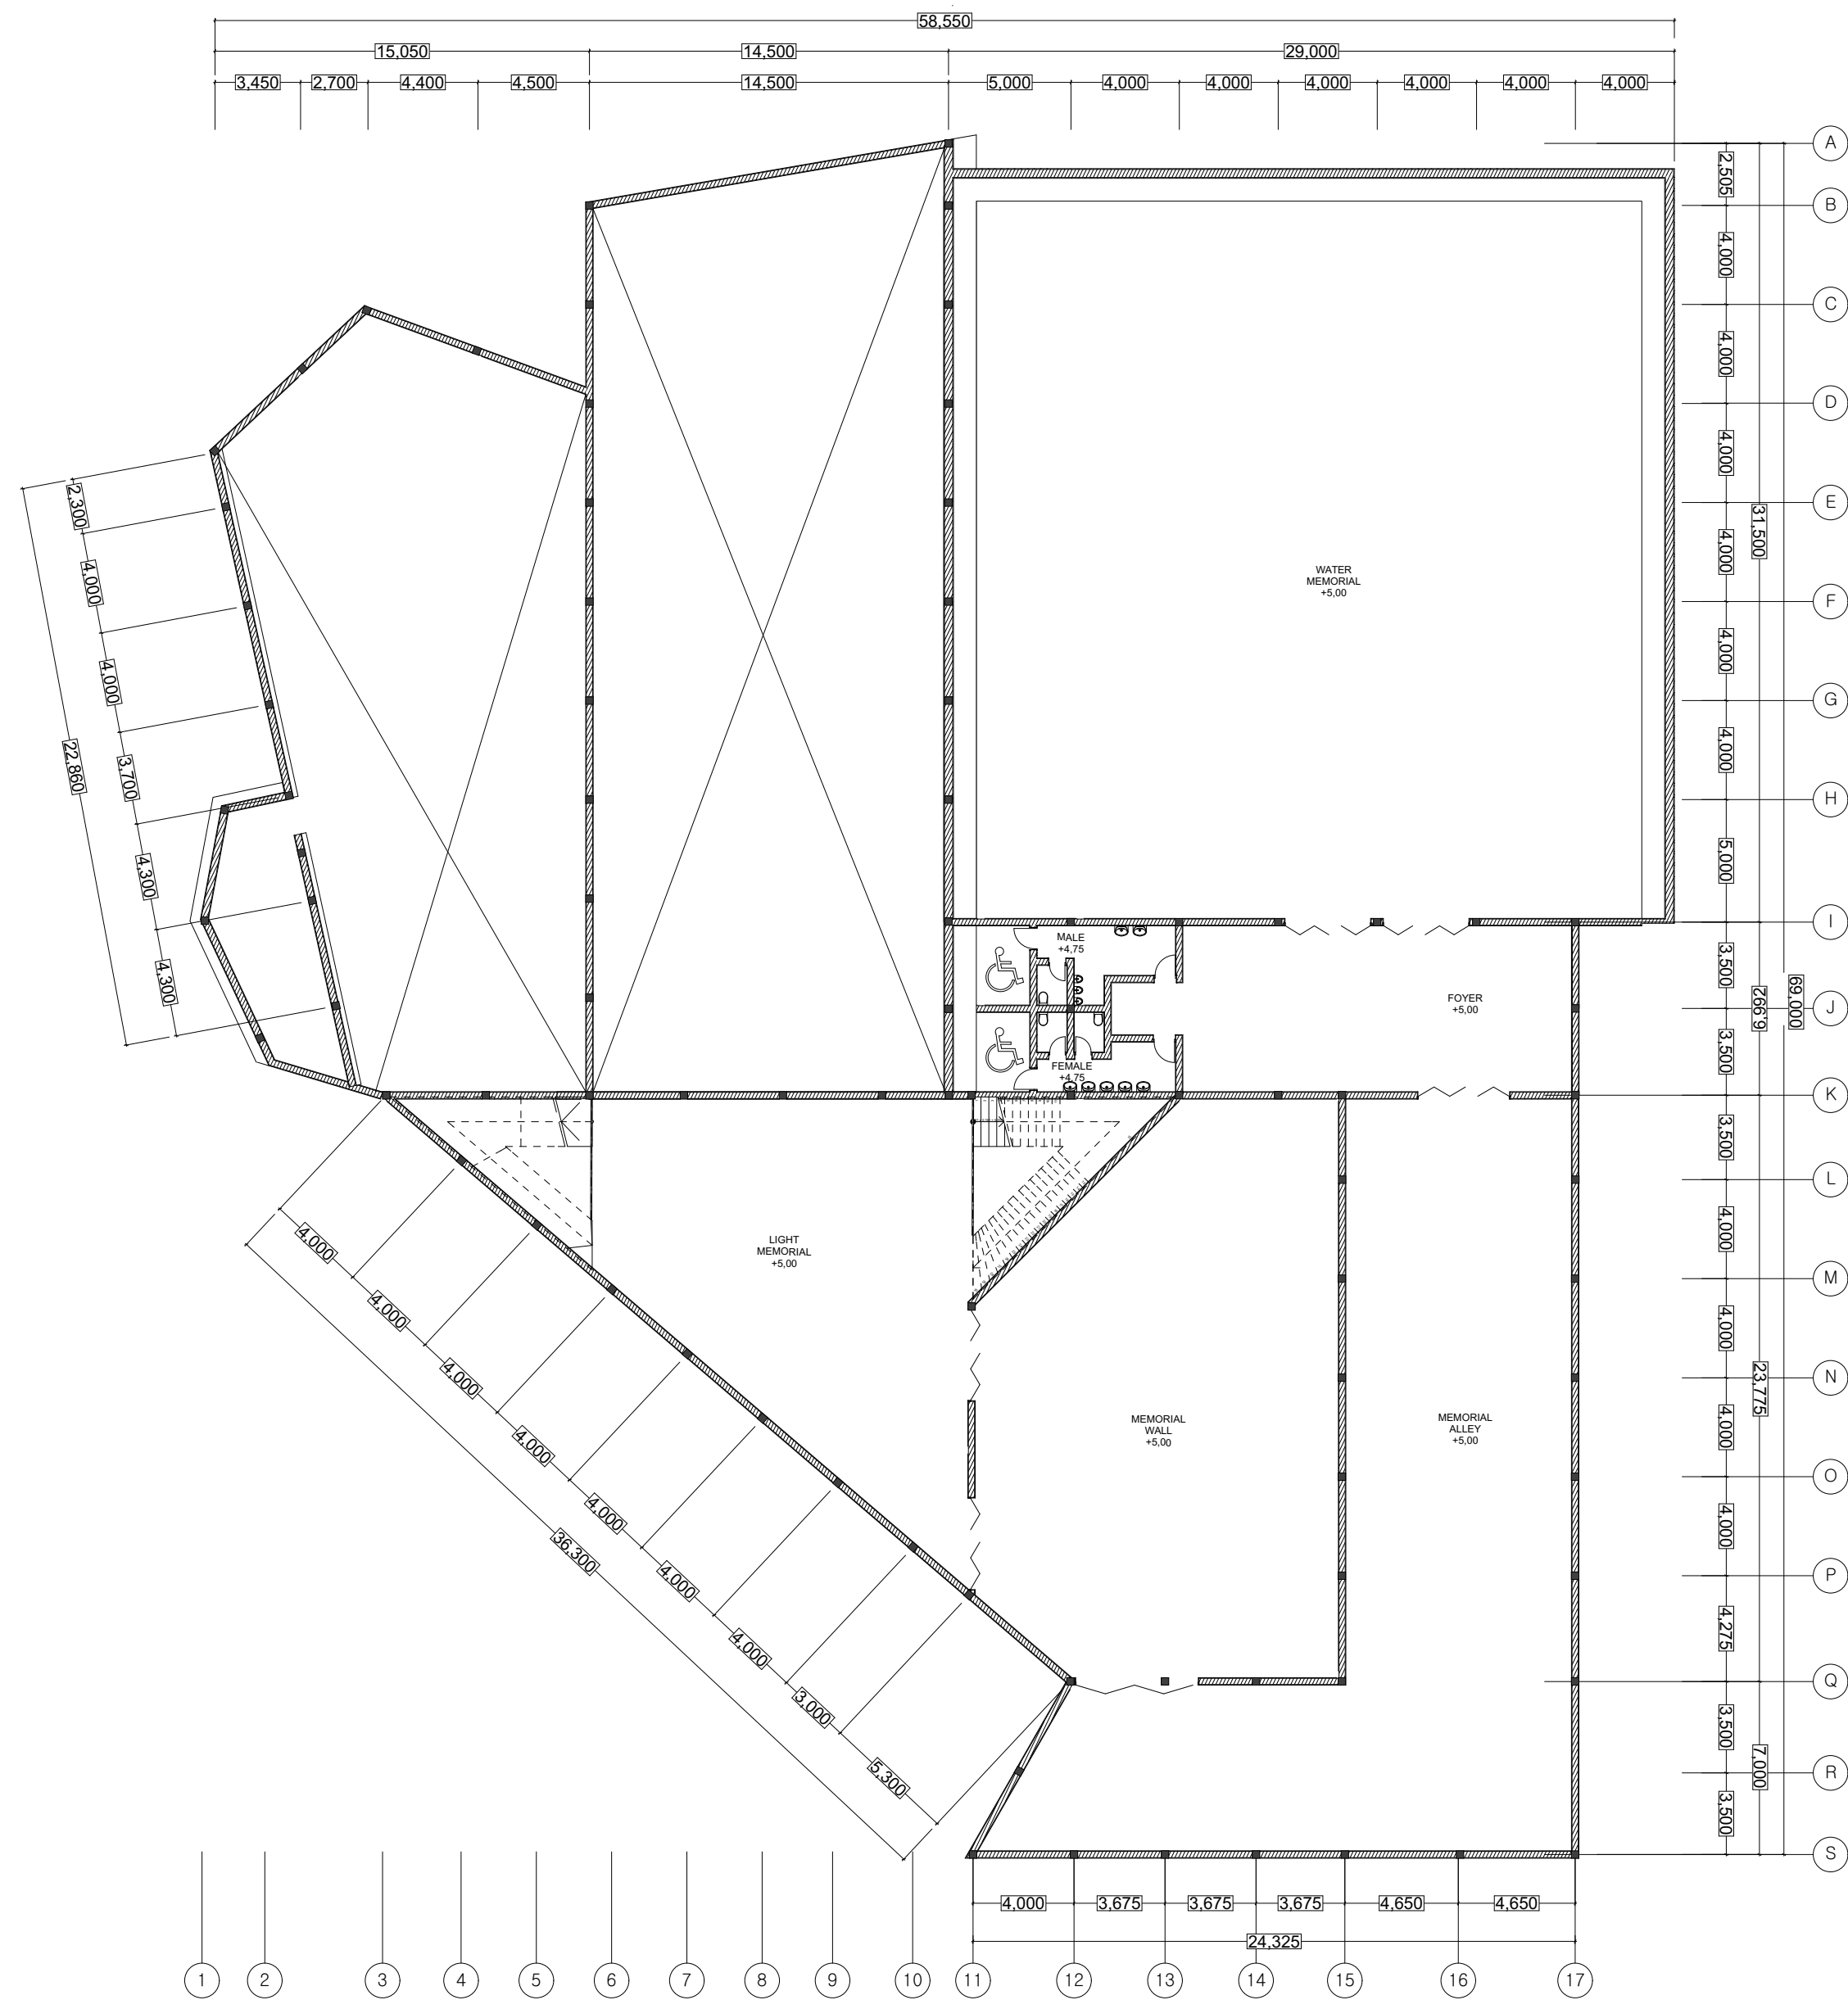

DENAH LT. 1  
1 : 250

PROYEK AKHIR SARJANA	DOSEN PEMBIMBING	DOSEN PENGUJI	NAMA MAHASISWA	TASK	JUDUL GAMBAR	SKALA	KETERANGAN
Memorial in Kiev Ukraine by Biocentric Architecture Approach	Ir. Arman Yulianta, MUP.	Noor Cholish Idham, S.T., M.Arch., Ph.D	Syifaullinnas	DOKUMEN PENDADARAN	DENAH LT. 1	1 : 250	
			NIM				
			12512001				