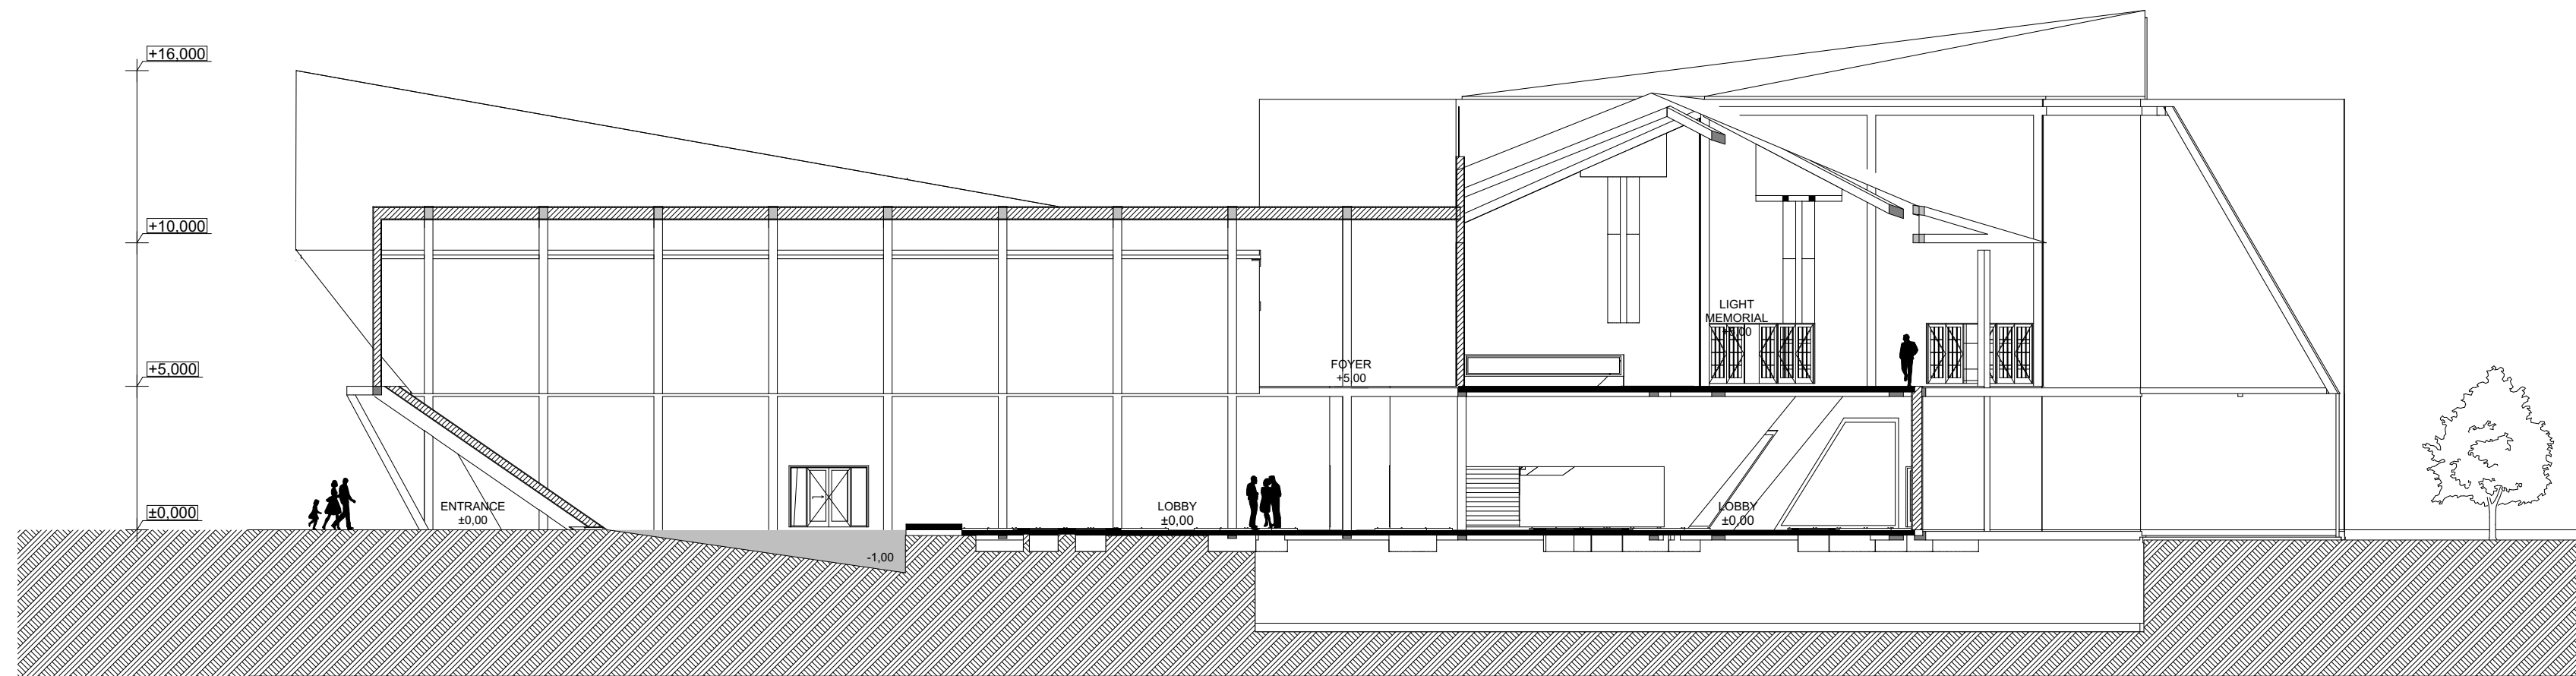

POTONGAN B-B'
1 : 200

PROYEK AKHIR SARJANA	DOSEN PEMBIMBING	DOSEN PENGUJI	NAMA MAHASISWA	TASK	JUDUL GAMBAR	SKALA	KETERANGAN
Memorial in Kiev Ukraine by Biocentric Architecture Approach	Ir. Arman Yulianta, MUP.	Noor Cholish Idham, S.T., M.Arch., Ph.D	Syifaullinnas	DOKUMEN PENDADARAN	POTONGAN	1 : 200	
			NIM				
			12512001