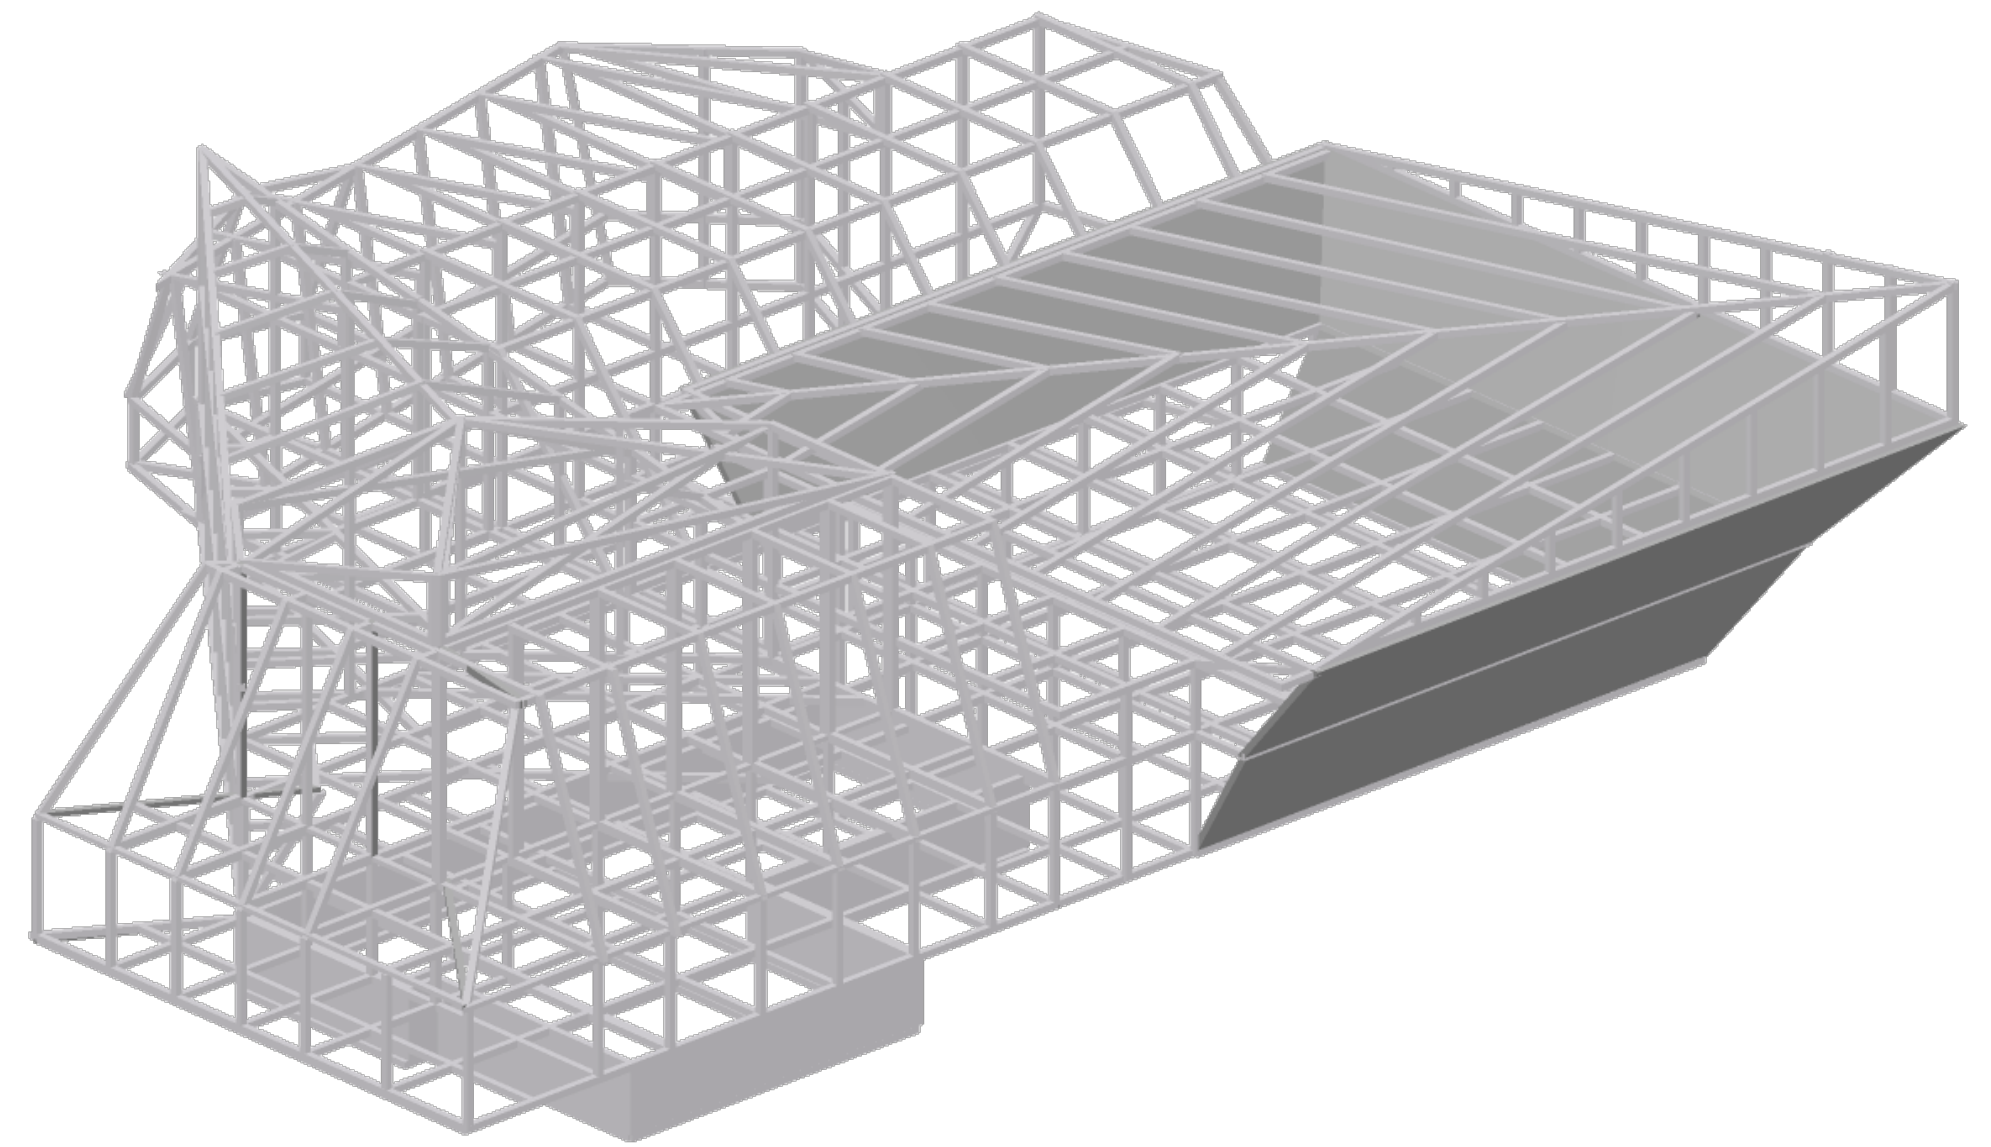

JURUSAN ARSITEKTUR FAKULTAS TEKNIK SIPIL DAN PERENCANAAN UNIVERSITAS ISLAM INDONESIA	PROYEK AKHIR SARJANA	DOSEN PEMBIMBING	DOSEN PENGUJI	NAMA MAHASISWA	TASK	JUDUL GAMBAR	SKALA	KETERANGAN
	Memorial in Kiev Ukraine by Biocentric Architecture Approach	Ir. Arman Yulianta, MUP.	Noor Choliz Idham, S.T., M.Arch., Ph.D	Syifaullinnas NIM 12512001	DOKUMEN PENDADARAN	SKEMA STRUKTUR	1 : 200