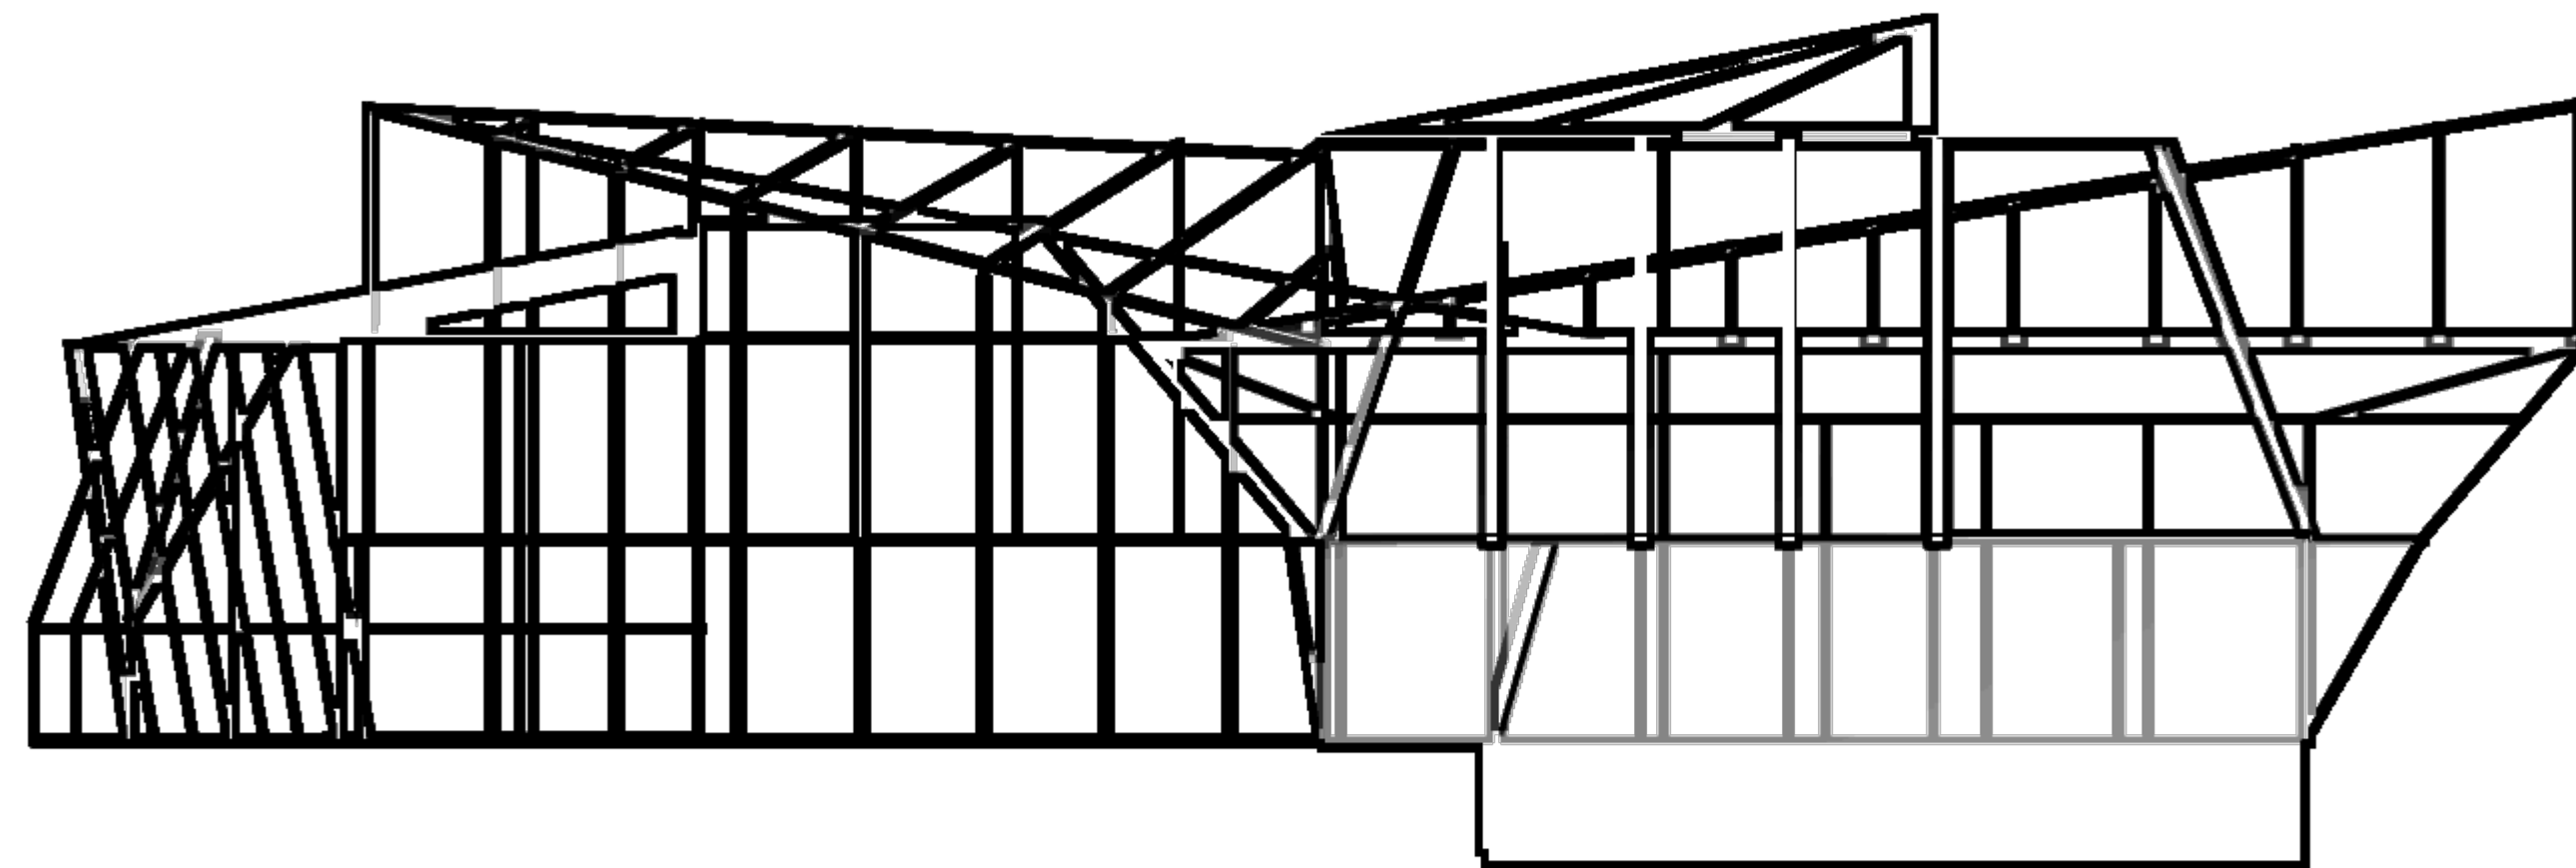

PROYEK AKHIR SARJANA	DOSEN PEMBIMBING	DOSEN PENGUJI	NAMA MAHASISWA	TASK	JUDUL GAMBAR	SKALA	KETERANGAN
Memorial in Kiev Ukraine by Biocentric Architecture Approach	Ir. Arman Yulianta, MUP.	Noor Choliz Idham, S.T., M.Arch., Ph.D	Syifaullinnas	DOKUMEN PENDADARAN	SKEMA STRUKTUR	1 : 200	
			NIM				
			12512001