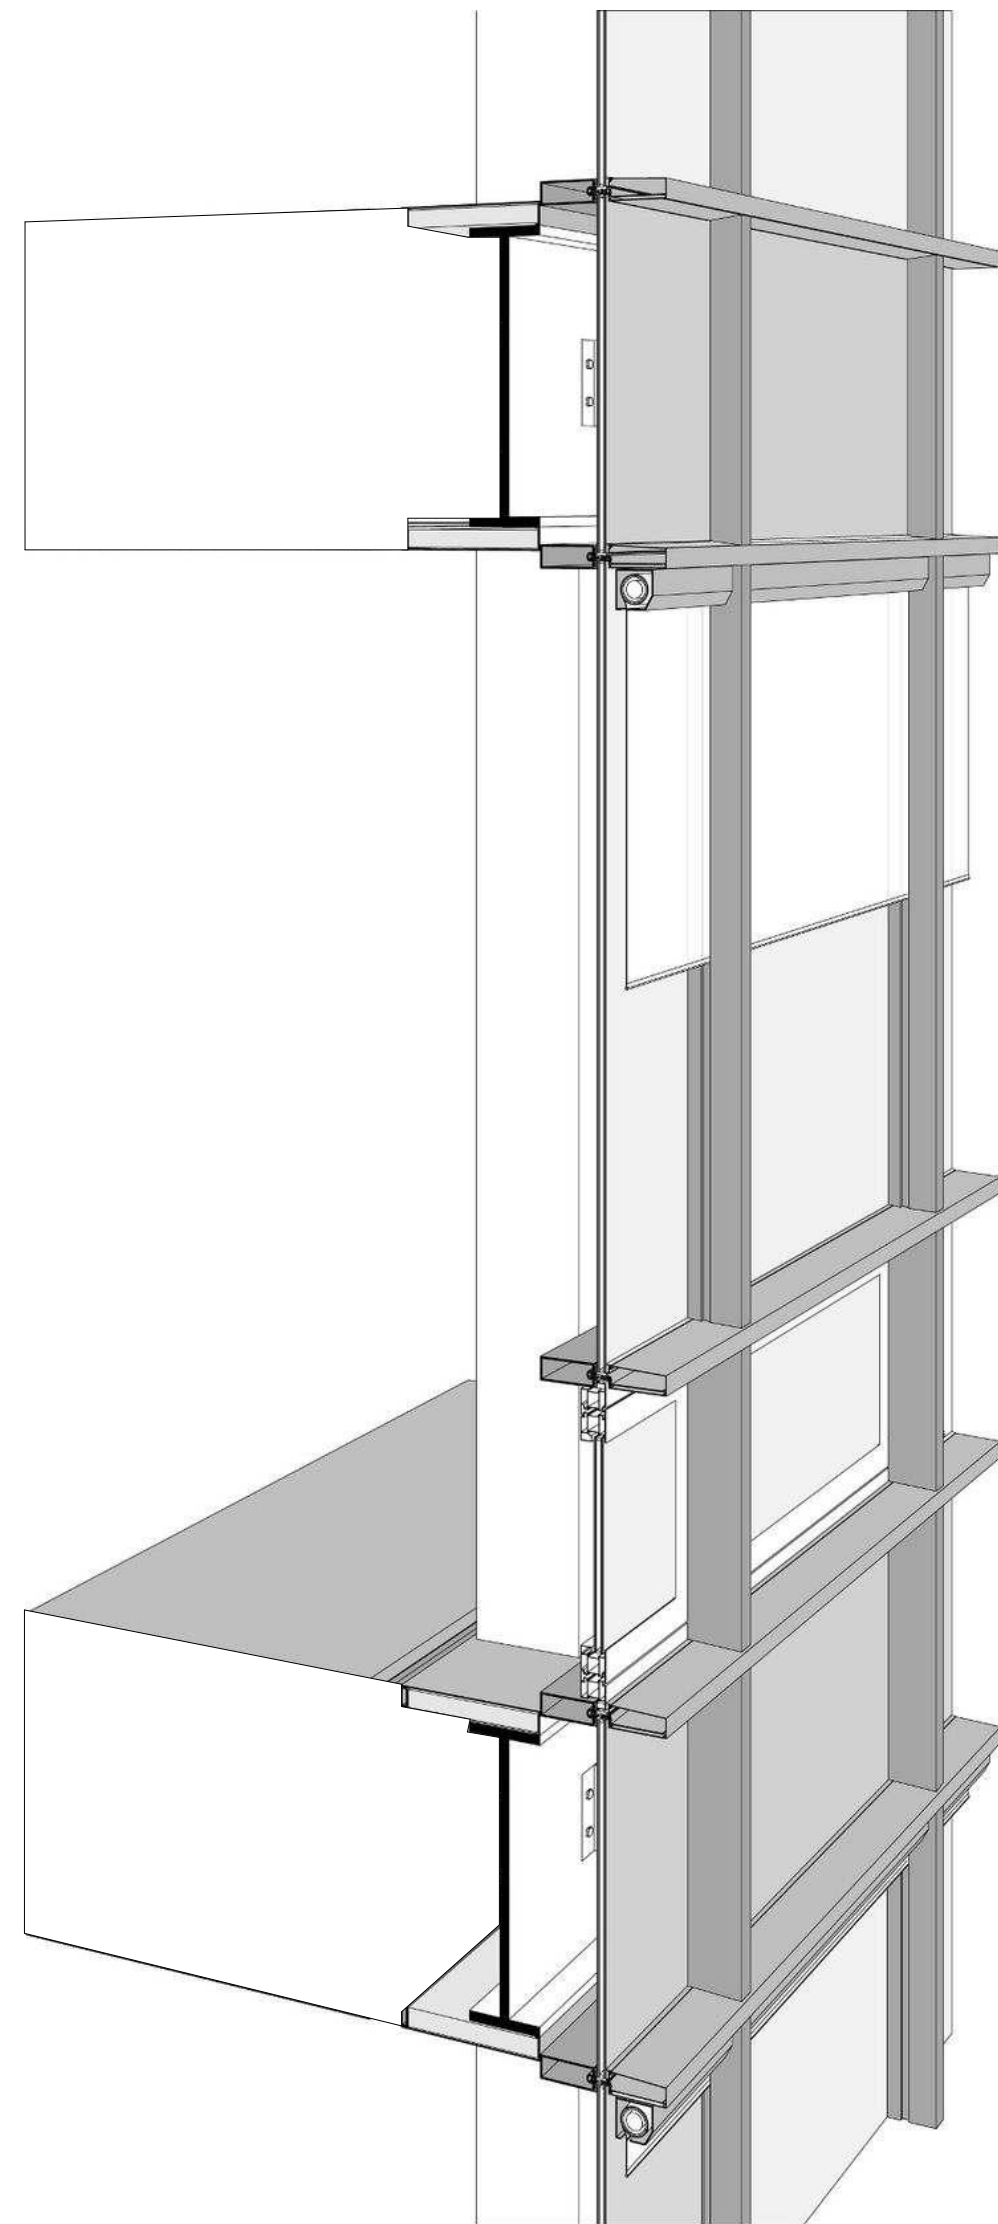

DENAH DETAIL FASAD
1 : 50