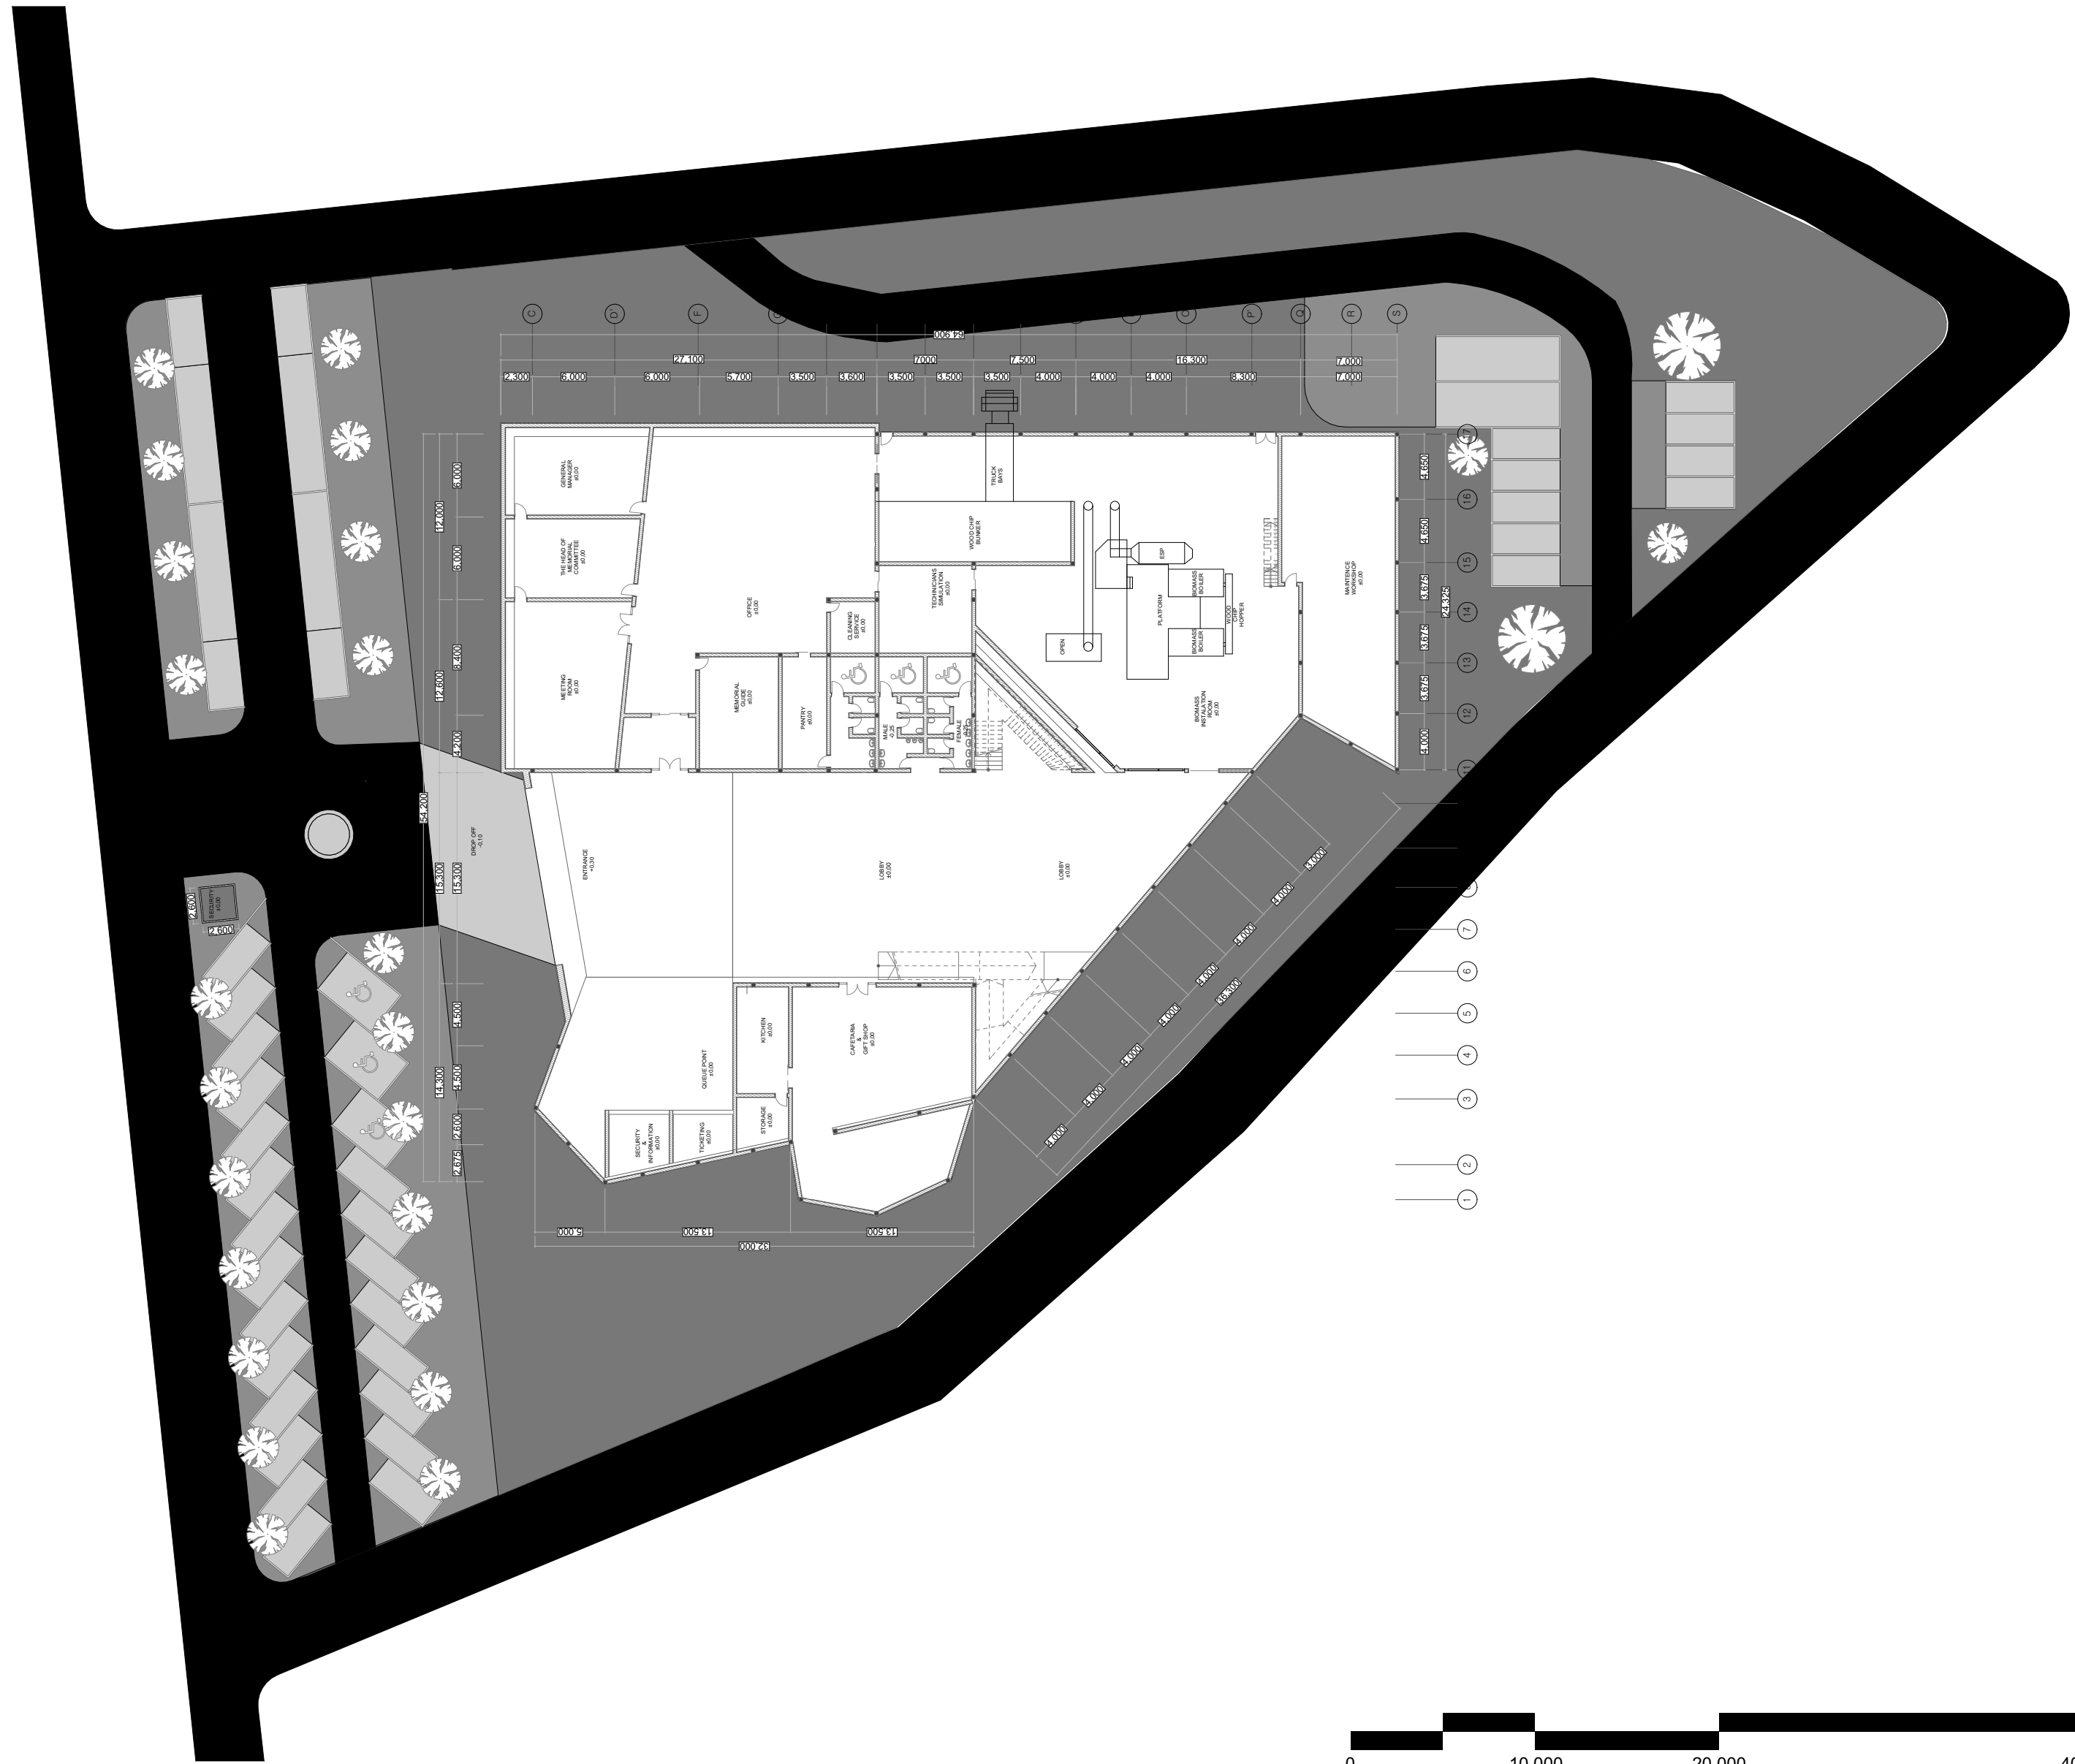

PROYEK AKHIR SARJANA	DOSEN PEMBIMBING	DOSEN PENGUJI	NAMA MAHASISWA	TASK	JUDUL GAMBAR	SKALA	KETERANGAN
Memorial in Kiev Ukraine by Biocentric Architecture Approach	Ir. Arman Yulianta, MUP.	Noor Cholish Idham, S.T., M.Arch., Ph.D	Syifaullinnas	DOKUMEN PENDADARAN	SITEPLAN	1 : 400	
			NIM				
			12512001