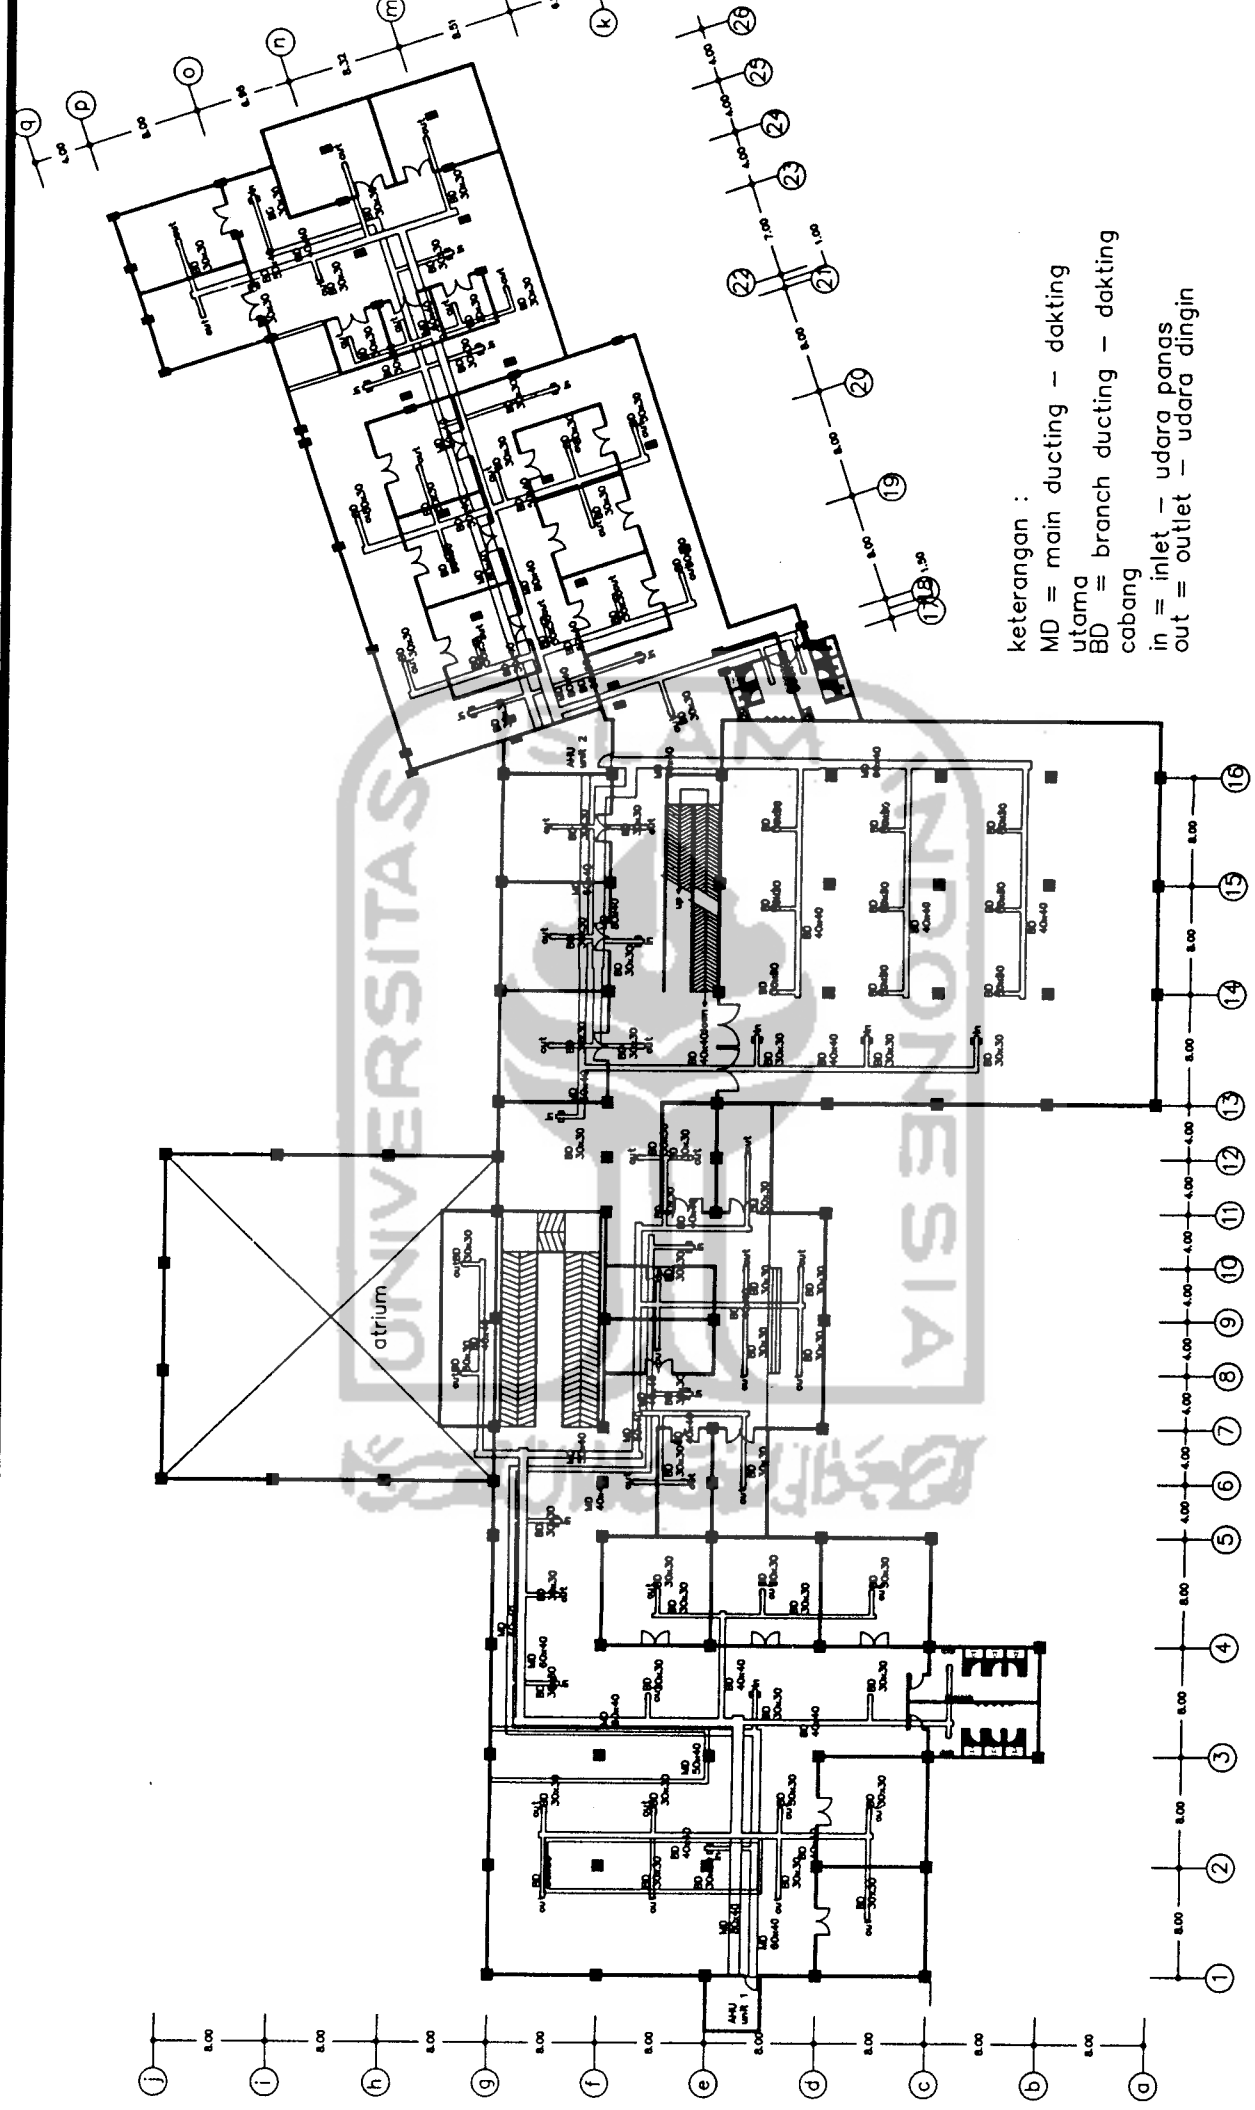

LAMPIRAN

Hasil Perancangan

VIEW KAWASAN \_\_\_\_\_  
BANGUNAN TERINTEGRASI DENGAN AREA PKL DAN  
AREA OLAHRAGA

WEST ENTRANCE GATE \_\_\_\_\_  
DETAIL FASADE BERUPA PORTAL - PORTAL SEBAGAI  
DAYA TARIK ENTRANCE (PENANDA)

TAMPAK UTARA  
skala 1 : 200

TAMPAK BARAT  
skala 1 : 200

TAMPAK TIMUR  
skala 1 : 200

POTONGAN LINGKUNGAN  
skala 1 : 200

POTONGAN A-A

POTONGAN B-B

POTONGAN C-C

keterangan :  
 Bi = balok induk  
 Ba = balok anak

keterangan :  
 MD = main ducting - dakting utama  
 BD = branch ducting - dakting cabang  
 in = inlet - udara panas  
 out = outlet - udara dingin

keterangan :  
 MD = main ducting – dakting  
 utama  
 BD = branch ducting – dakting  
 cabang  
 in = inlet – udara panas  
 out = outlet – udara dingin