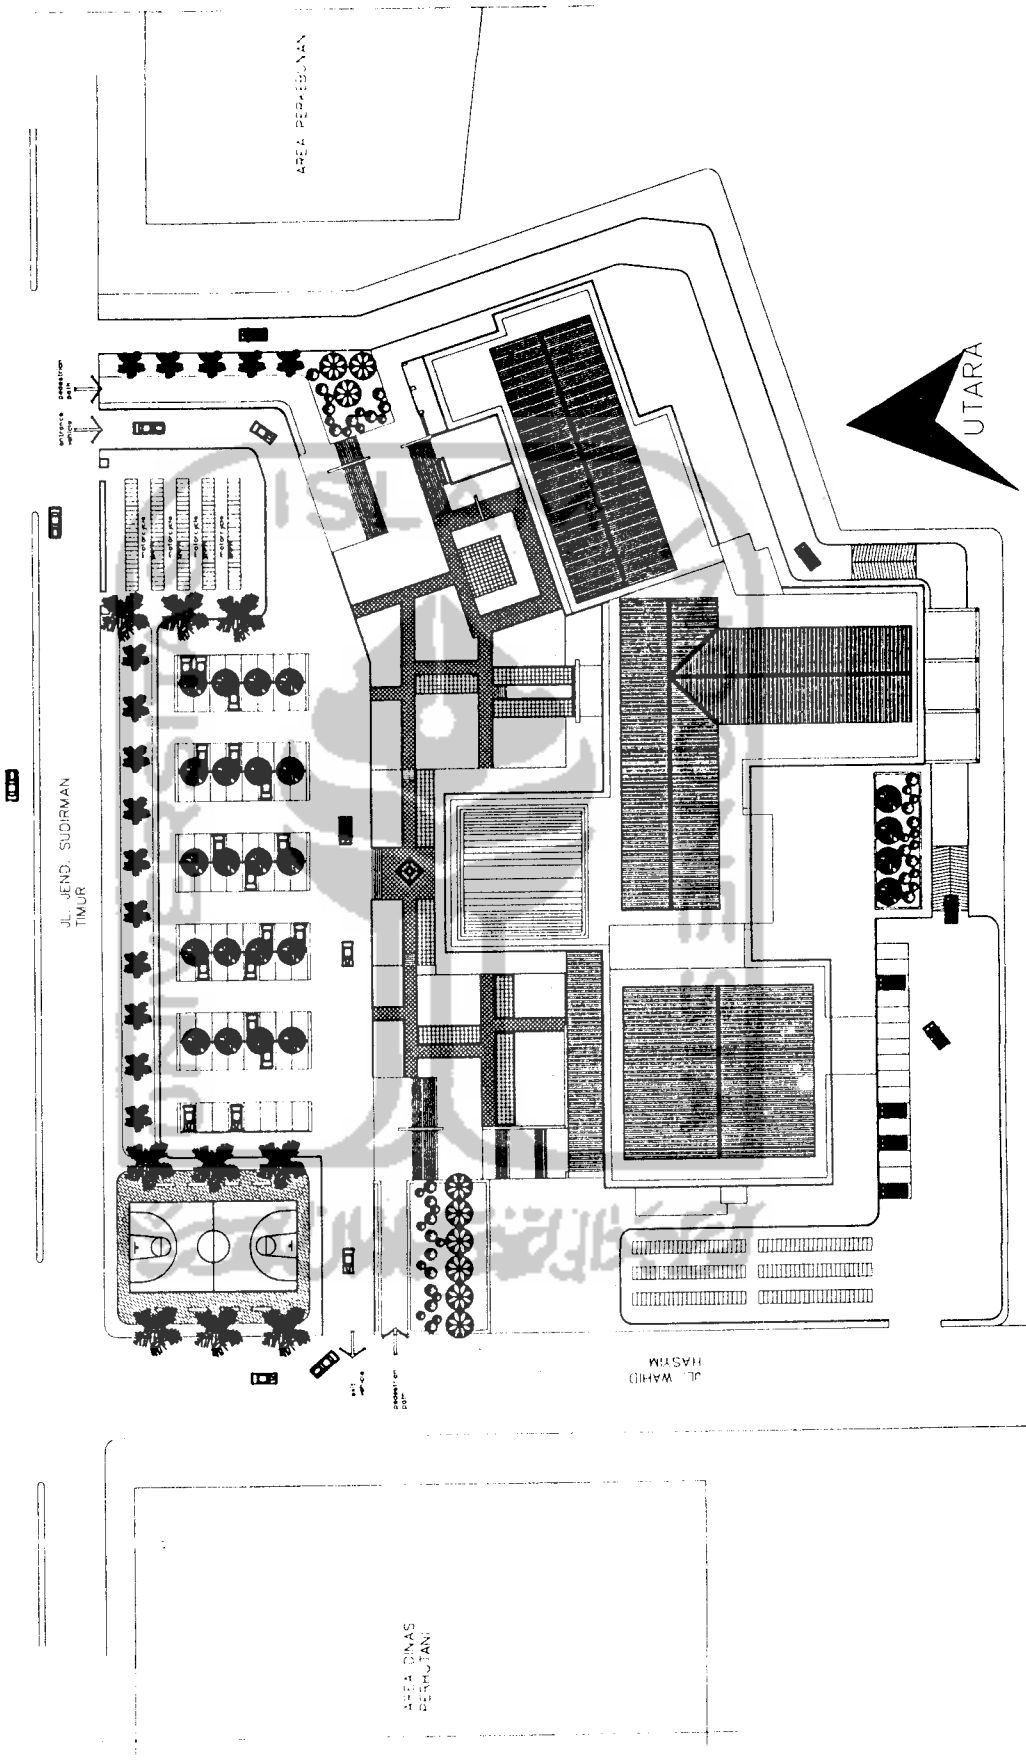

LAMPIRAN

Hasil Perancangan

VIEW KAWASAN \_\_\_\_\_  
BANGUNAN TERINTEGRASI DENGAN AREA PKL DAN  
AREA OLAHRAGA

WEST ENTRANCE GATE \_\_\_\_\_  
DETAIL FASADE BERUPA PORTAL - PORTAL SEBAGAI  
DAYA TARIK ENTRANCE (PENANDA)

PEDESTRIAN PATHWAY  
DARI PINTU MASUK, PEMISAHAN PESALAN KAKI  
DENGAN SIRKULASI TERSENDIRI.

SPORT AREA  
SEBAGAI RUANG PUBLIK, DILETAKKAN LEBIH DEKAT  
DENGAN JALAN → AKSES LG MUDAH BAGI PUBLIK.

AREA PKL  
AKSES KE AREA PKL TERLIHAT JELAS SEBELUM  
PENGUNJUNG MEMASUKI MALL.

INTERIOR  
RUANG YANG LUAS, NAMUN MENGGUNAKAN POLA  
LANTAI IKAR PENGUNJUNG BERJALAN SESUAI ALUR

AREA PERKEBUNAN

UTARA

JL. JEND. SUDIRMAN  
TIMUR

JL. WAHID  
HASTYU

AREA DAS  
PERTANIAN

DENAH LANTAI 1

**DENAH LANTAI 2**

TAMPAK UTARA  
skala 1 : 200

TAMPAK BARAT  
skala 1 : 200

TAMPAK TIMUR  
skala 1 : 200

POTONGAN LINGKUNGAN  
skala 1 : 200

POTONGAN A-A

POTONGAN B-B

POTONGAN C-C

keterangan :  
 Bi = balok induk  
 Ba = balok anak