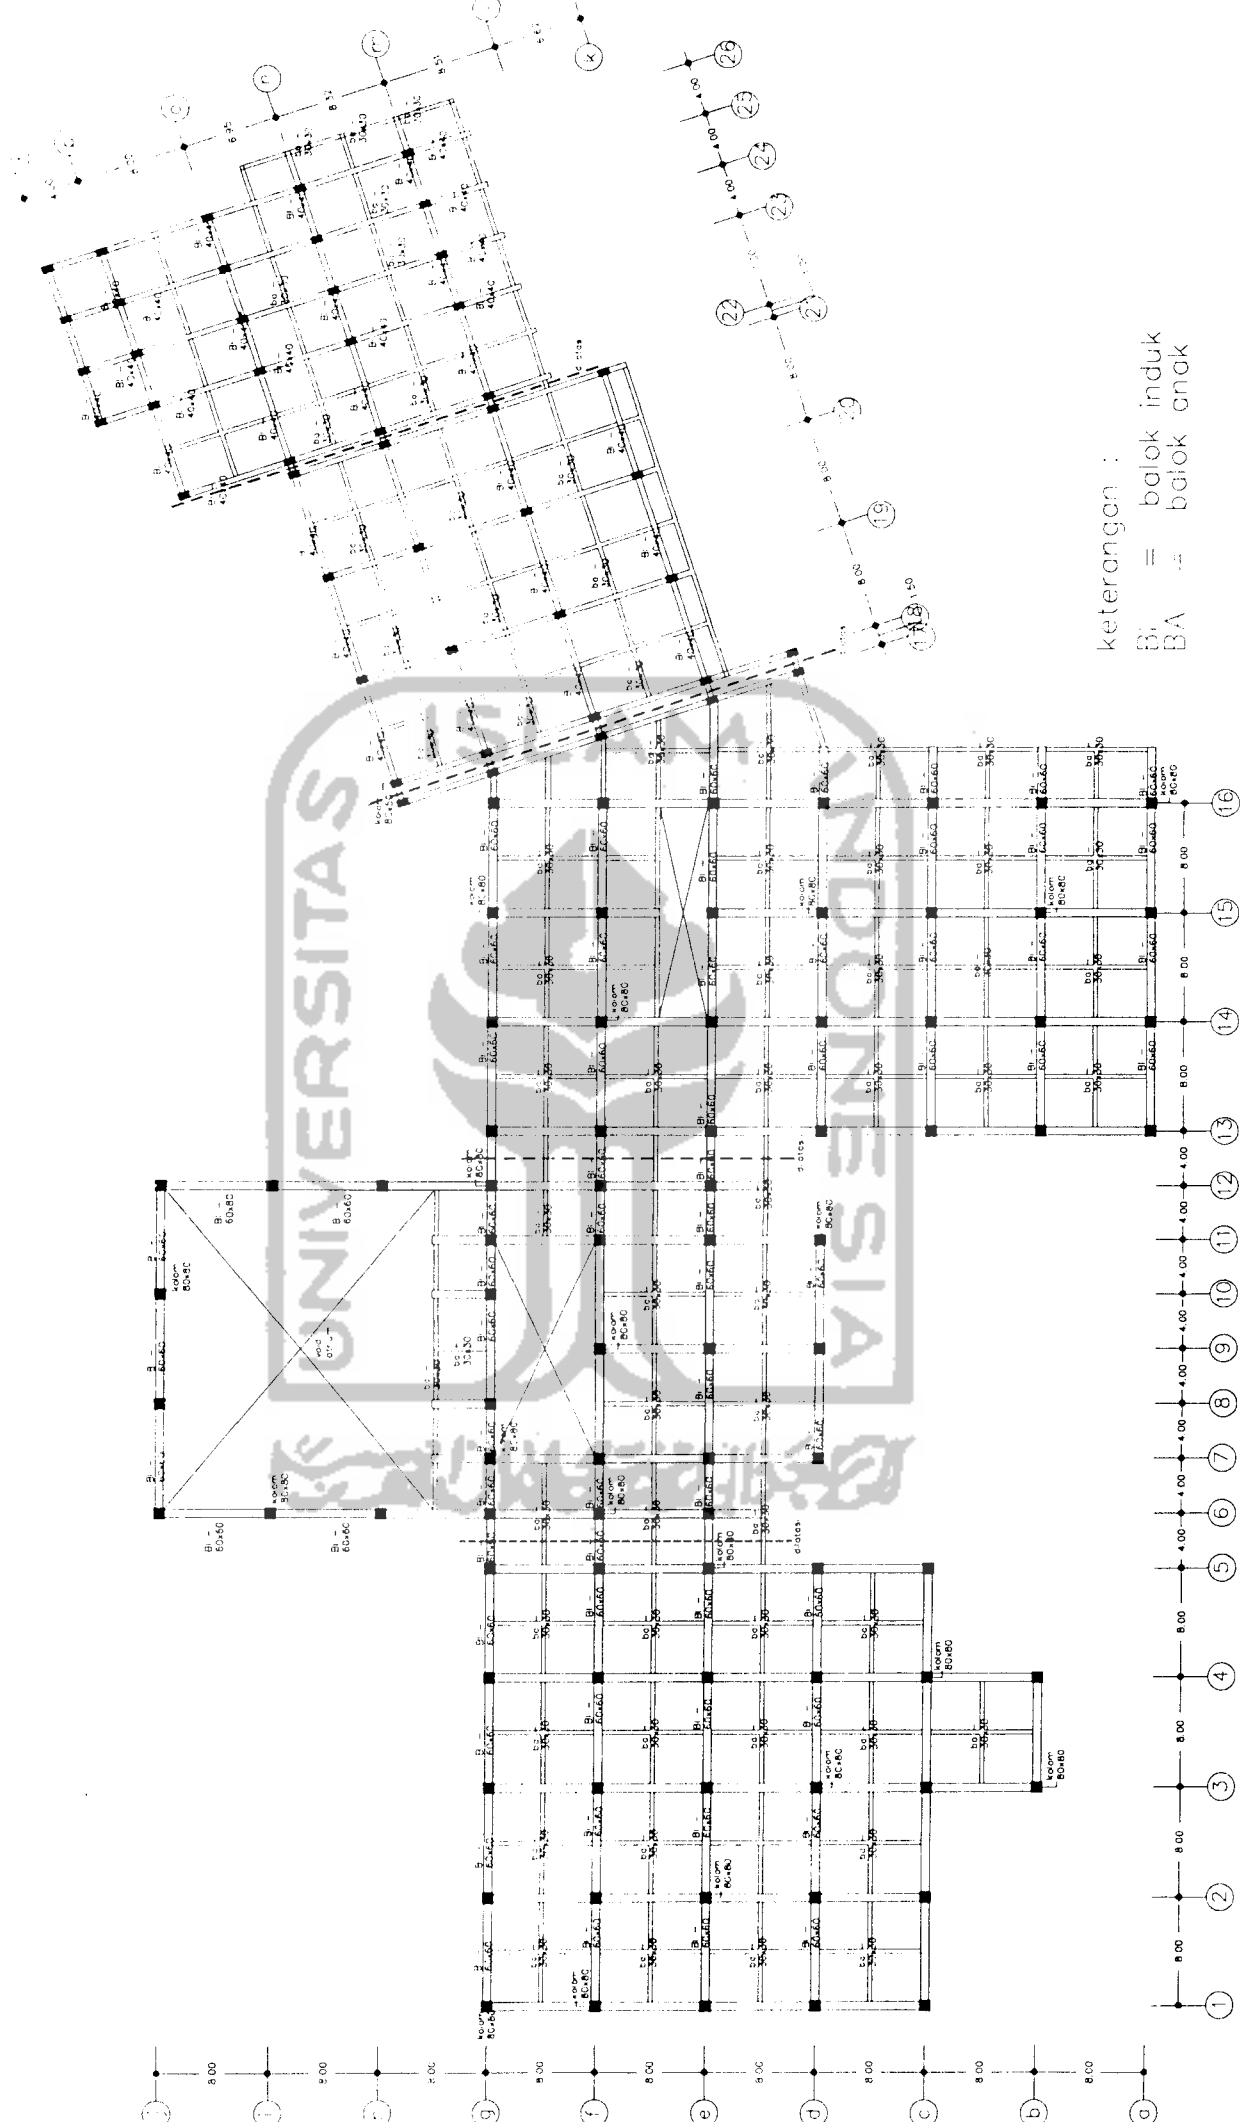

LAMPIRAN

Hasil Perancangan

VIEW KAWASAN \_\_\_\_\_  
BANGUNAN TERINTEGRASI DENGAN AREA PKL DAN  
AREA OLAHRAGA

WEST ENTRANCE GATE \_\_\_\_\_  
DETAIL FASADE BERUPA PORTAL - PORTAL SEBAGAI  
DAYA TARIK ENTRANCE (PENANDA)

EAST ENTRANCE GATE \_\_\_\_\_  
DETAIL FASADE BERUPA PORTAL SEBAGAI DAYA  
TARIK ENTRANCE (PENANDA)

OUTSIDE THE ATRIUM \_\_\_\_\_  
DETAIL FASADE BERUPA SHADING HORIZONTAL  
SEBAGAI DAYA TARIK KE AREA PKL

TAMPAK UTARA  
skala 1 : 200

TAMPAK BARAT  
skala 1 : 200

TAMPAK TIMUR  
skala 1 : 200

POTONGAN LINGKUNGAN  
skala 1 : 200

POTONGAN A-A

POTONGAN B-B

POTONGAN C-C

keterangan :  
 Bi = balok induk  
 Ba = balok anak

keterangan :  
 MD = main ducting - dakting utama  
 BD = branch ducting - dakting cabang  
 in = inlet - udara panas  
 out = outlet - udara dingin

keterangan :  
 MD = main ducting – dakting  
 utama  
 BD = branch ducting – dakting  
 cabang  
 in = inlet – udara panas  
 out = outlet – udara dingin