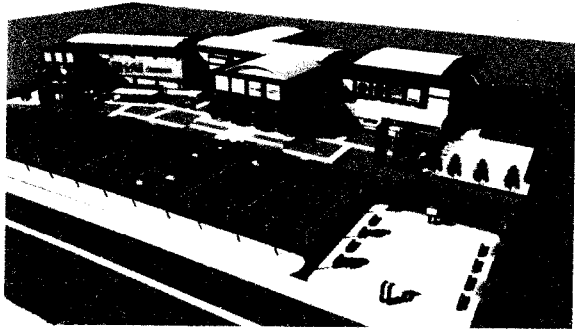

LAMPIRAN

Hasil Perancangan

VIEW KAWASAN \_\_\_\_\_  
BANGUNAN TERINTEGRASI DENGAN AREA PKL DAN  
AREA OLAHRAGA

WEST ENTRANCE GATE \_\_\_\_\_  
DETAIL FASADE BERUPA PORTAL - PORTAL SEBAGAI  
DAYA TARIK ENTRANCE (PENANDA)

EAST ENTRANCE GATE \_\_\_\_\_  
DETAIL FASADE BERUPA PORTAL SEBAGAI DAYA  
TARIK ENTRANCE (PENANDA)

OUTSIDE THE ATRIUM \_\_\_\_\_  
DETAIL FASADE BERUPA SHADING HORIZONTAL  
SEBAGAI DAYA TARIK KE AREA PKL

PEDESTRIAN PATHWAY  
DARI PINTU MASUK, PEMISAHAN PESALAN KAKI  
DENGAN SIRKULASI TERSENDIRI.

SPORT AREA  
SEBAGAI RUANG PUBLIK, DILETAKKAN LEBIH DEKAT  
DENGAN JALAN → AKSES LG MUDAH BAGI PUBLIK.

AREA PKL  
AKSES KE AREA PKL TERLIHAT JELAS SEBELUM  
PENGUNJUNG MEMASUKI MALL.