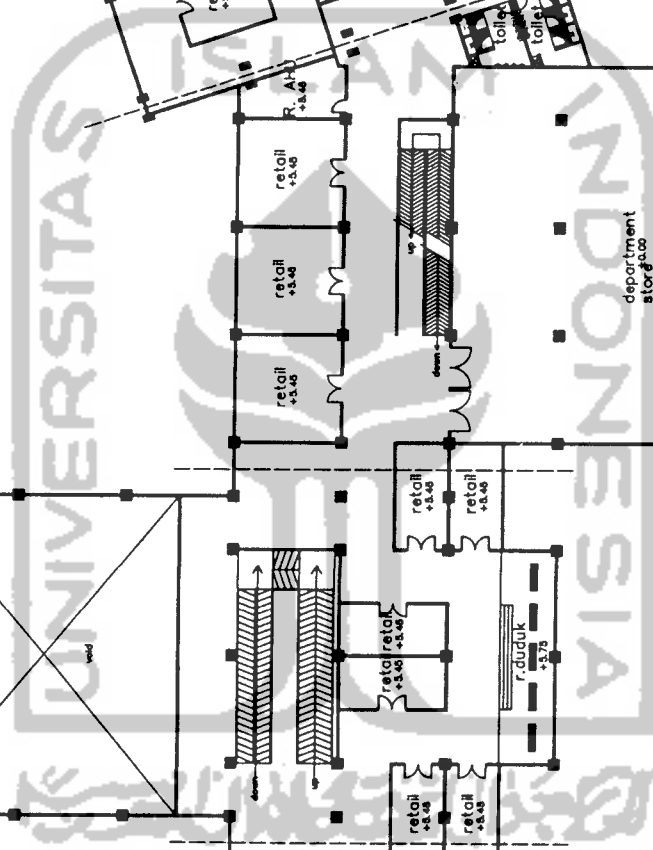

INTERIOR  
RUANG YANG LUAS, NAMUN MENGGUNAKAN POLA  
LANTAI IKAR PENGUNJUNG BERJALAN SESUAI ALUR

AREA PERKEBUNAN

UTARA

JL. JEND. SUDIRMAN  
TIMUR

JL. WAHID  
HASTYU

AREA DAS  
PERTANIAN

DENAH LANTAI 1

**DENAH LANTAI 2**

TAMPAK UTARA  
skala 1 : 200

TAMPAK BARAT  
skala 1 : 200

TAMPAK TIMUR  
skala 1 : 200

POTONGAN LINGKUNGAN  
skala 1 : 200

POTONGAN A-A

POTONGAN B-B

POTONGAN C-C

keterangan :  
 Bi = balok induk  
 Ba = balok anak

keterangan :  
 MD = main ducting - dakting utama  
 BD = branch ducting - dakting cabang  
 in = inlet - udara panas  
 out = outlet - udara dingin

keterangan :  
 MD = main ducting – dakting  
 utama  
 BD = branch ducting – dakting  
 cabang  
 in = inlet – udara panas  
 out = outlet – udara dingin