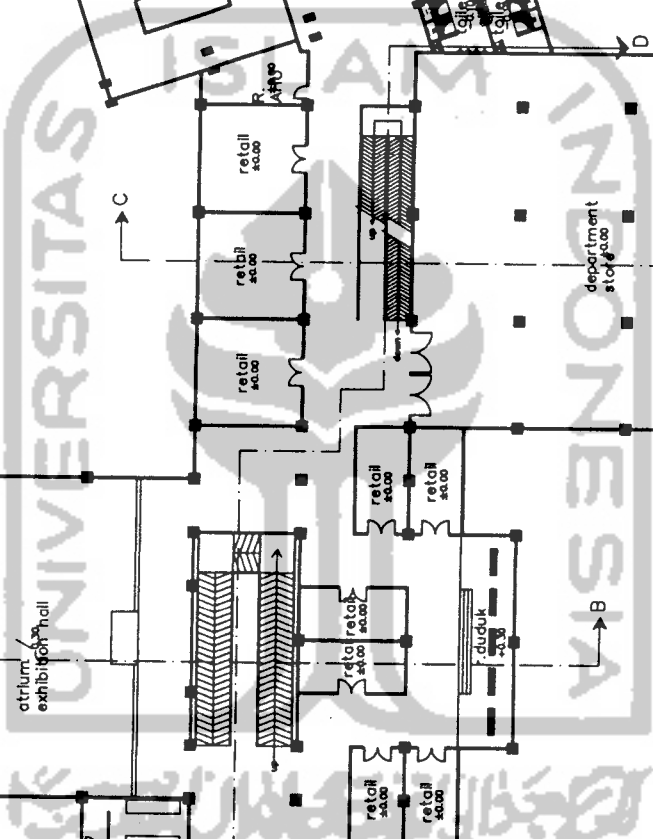

INTERIOR  
RUANG YANG LUAS, NAMUN MENGGUNAKAN POLA  
LANTAI IKAR PENGUNJUNG BERJALAN SESUAI ALUR

AREA PERKEBUNAN

UTARA

JL. JEND. SUDIRMAN  
TIMUR

JL. WAHID  
HASTYU

AREA DAS  
PERTANIAN

DENAH LANTAI 1

**DENAH LANTAI 2**

TAMPAK UTARA  
skala 1 : 200

TAMPAK BARAT  
skala 1 : 200

TAMPAK TIMUR  
skala 1 : 200

POTONGAN LINGKUNGAN  
skala 1 : 200

POTONGAN A-A

POTONGAN B-B

POTONGAN C-C

keterangan :  
 Bi = balok induk  
 Ba = balok anak

keterangan :  
 MD = main ducting - dakting utama  
 BD = branch ducting - dakting cabang  
 in = inlet - udara panas  
 out = outlet - udara dingin

keterangan :  
 MD = main ducting – dakting  
 utama  
 BD = branch ducting – dakting  
 cabang  
 in = inlet – udara panas  
 out = outlet – udara dingin

keterangan :

MD = main ducting – dakting utama

BD = branch ducting – dakting cabang

in = inlet – udara panas

out = outlet – udara dingin

Simbol	Keterangan
□	Colom
▬	Dinding
⊕	Pintu
⊖	Jendela
⬆	Tangga Turun
⬆	Tangga Naik
⬆	Tangga Lantai Atas
⬆	Tangga Lantai Bawah