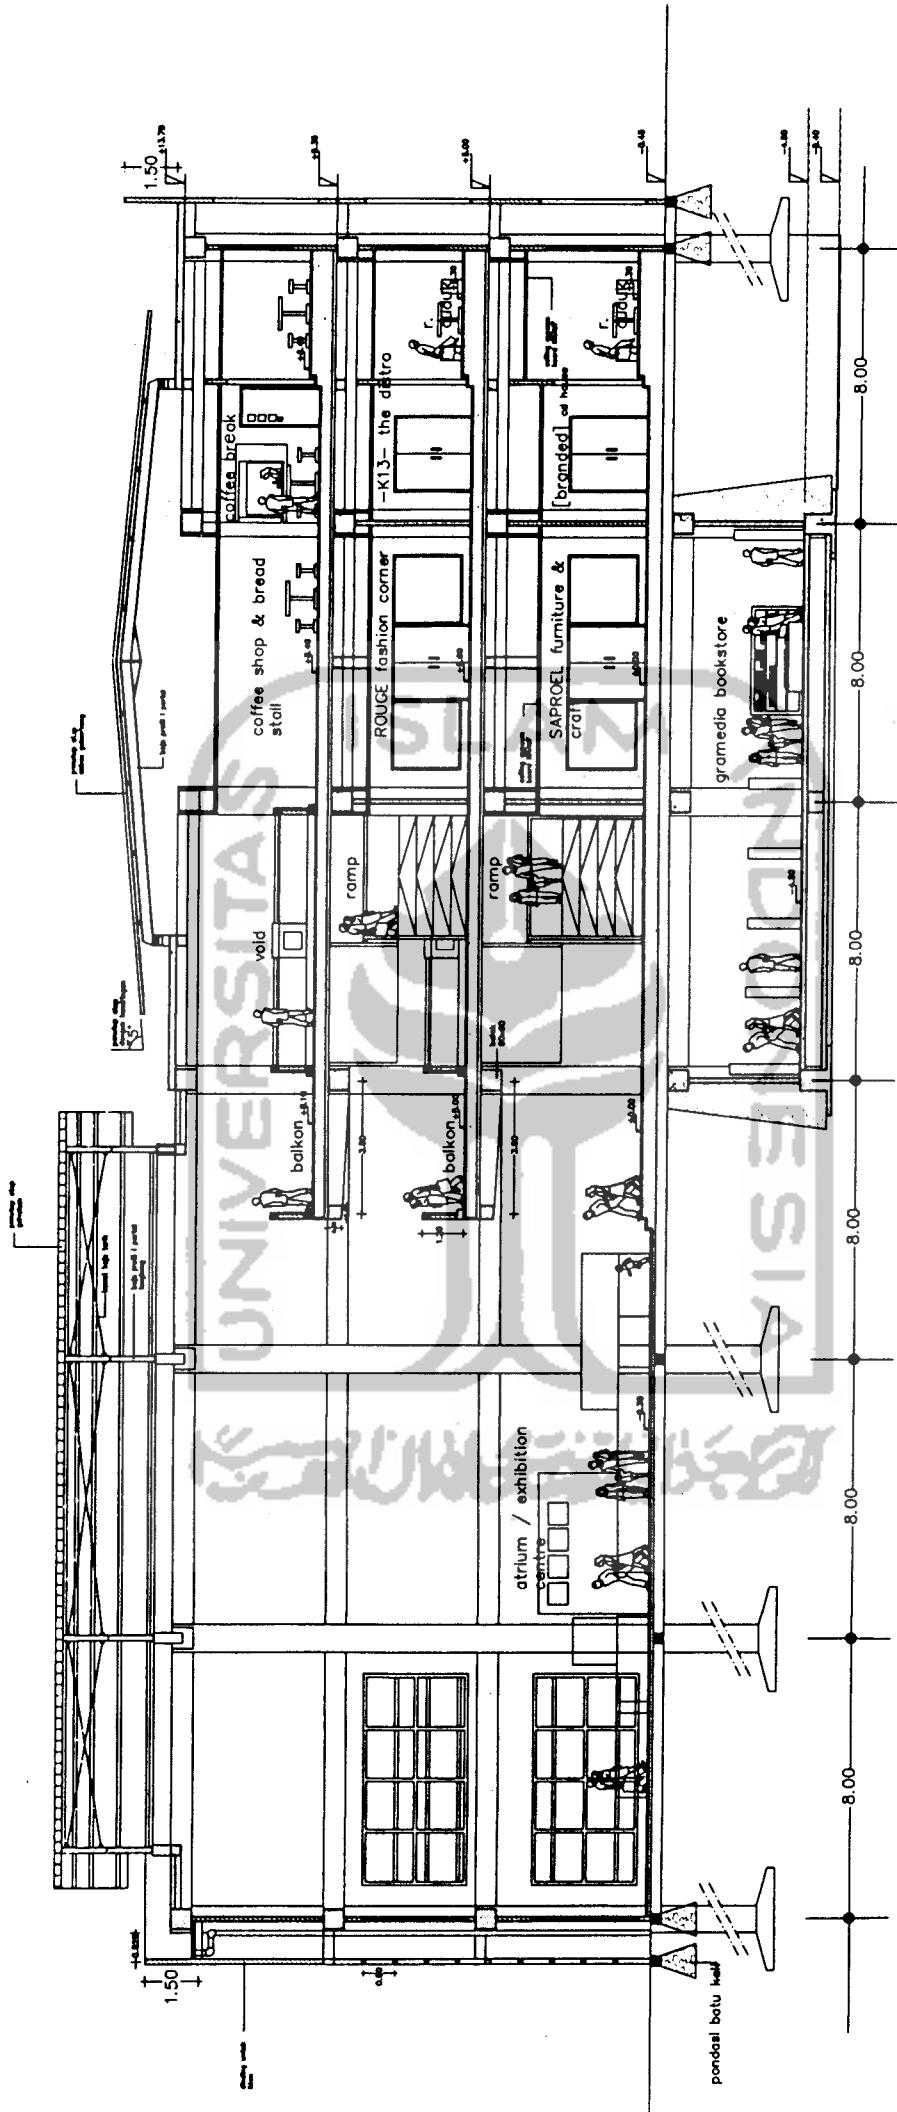

LAMPIRAN

Hasil Perancangan

VIEW KAWASAN \_\_\_\_\_  
BANGUNAN TERINTEGRASI DENGAN AREA PKL DAN  
AREA OLAHRAGA

WEST ENTRANCE GATE \_\_\_\_\_  
DETAIL FASADE BERUPA PORTAL - PORTAL SEBAGAI  
DAYA TARIK ENTRANCE (PENANDA)

TAMPAK UTARA  
skala 1 : 200

TAMPAK BARAT  
skala 1 : 200

TAMPAK TIMUR  
skala 1 : 200

POTONGAN LINGKUNGAN  
skala 1 : 200

POTONGAN A-A

POTONGAN B-B

POTONGAN C-C

keterangan :  
 Bi = balok induk  
 Ba = balok anak