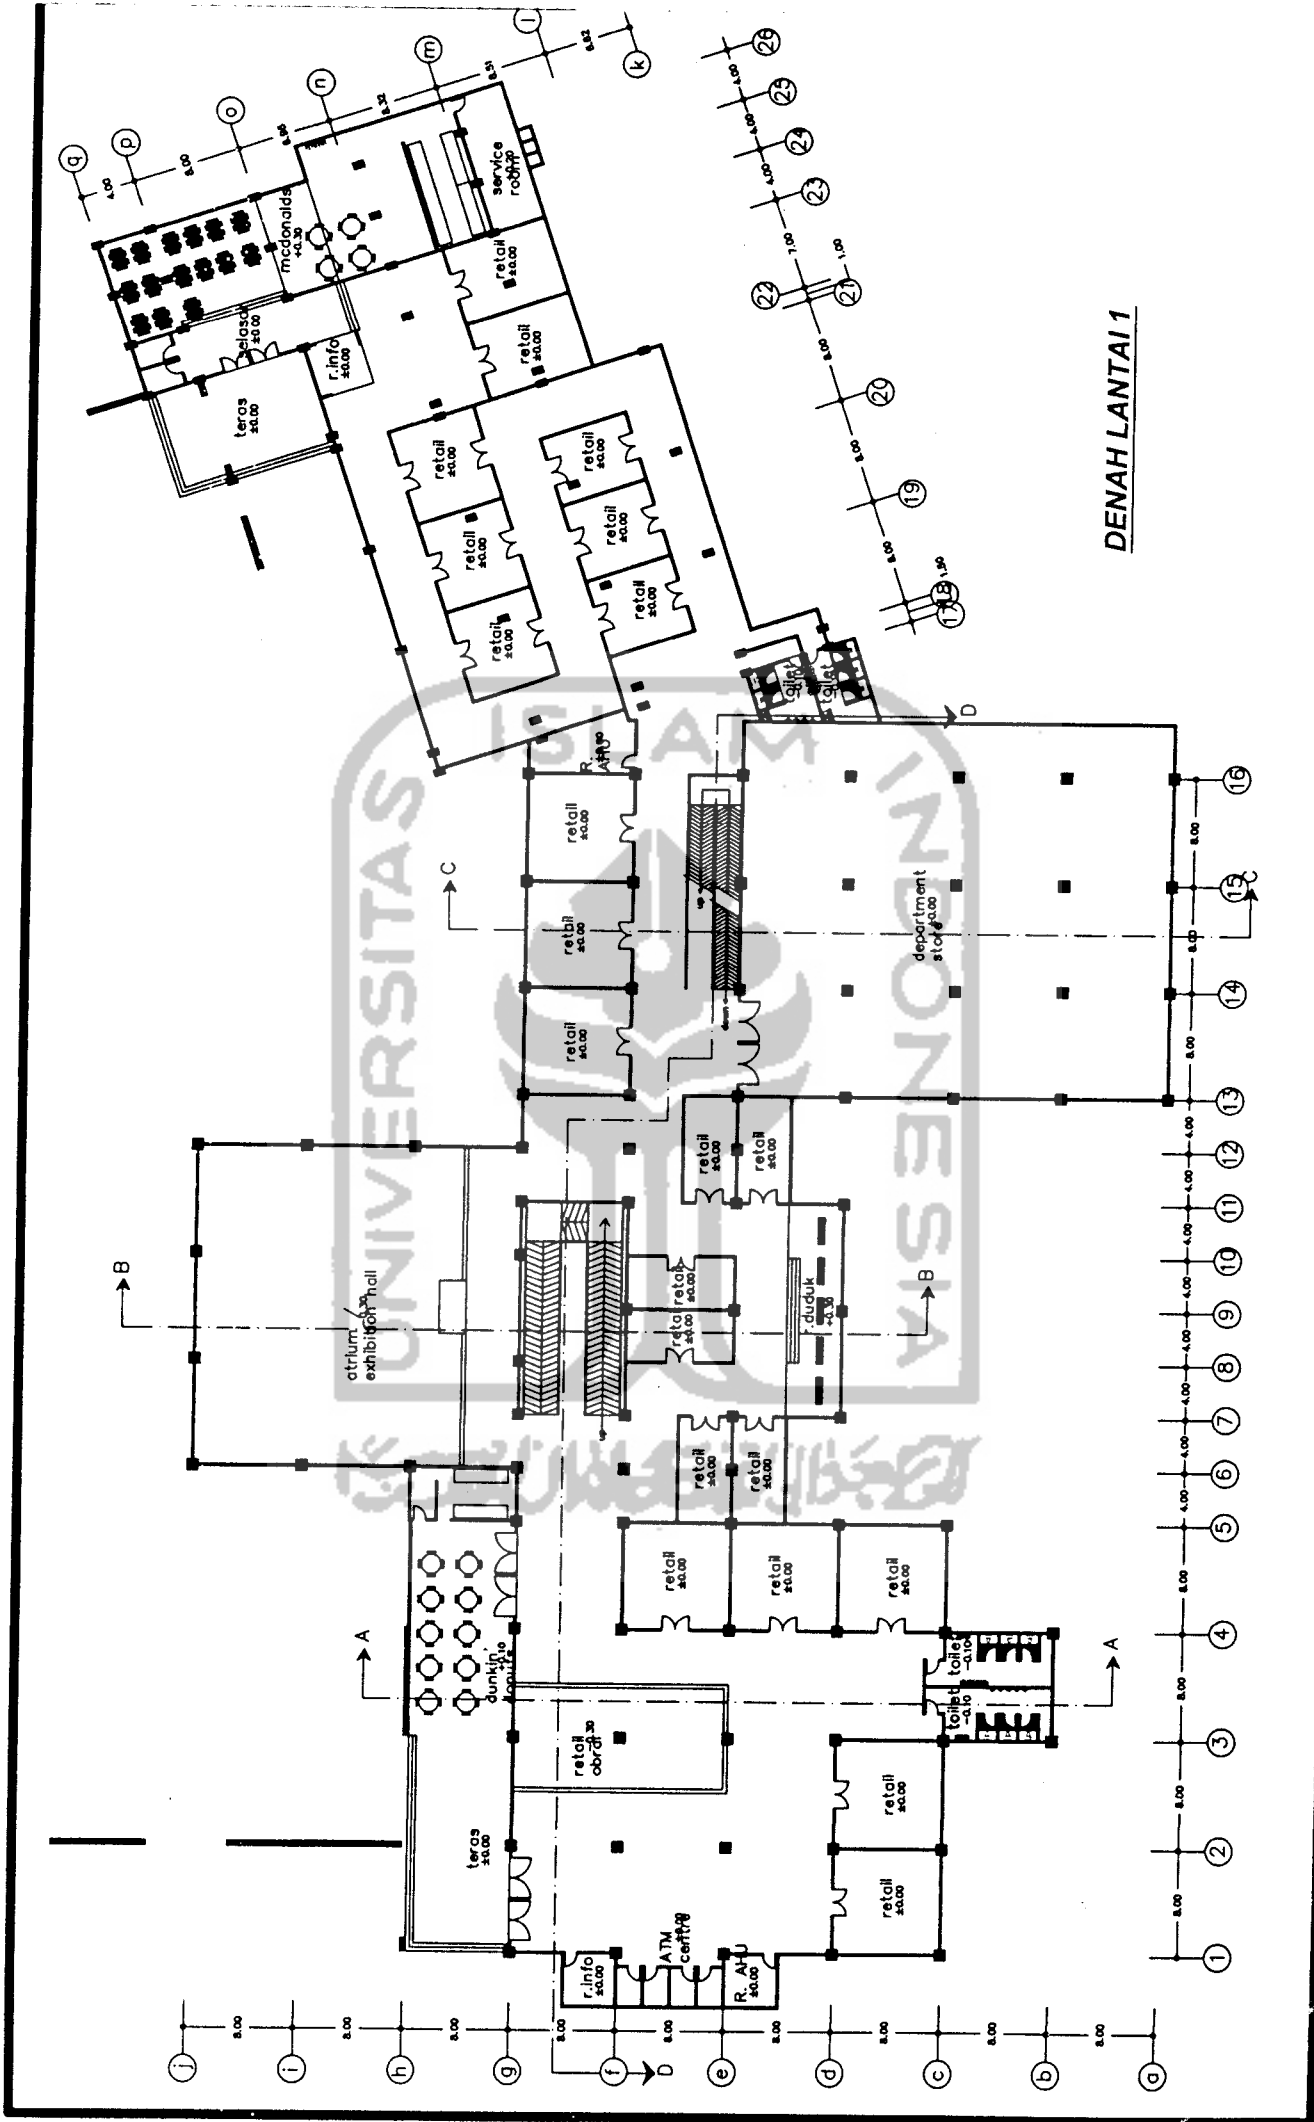

INTERIOR  
RUANG YANG LUAS, NAMUN MENGGUNAKAN POLA  
LANTAI IKAR PENGUNJUNG BERJALAN SESUAI ALUR

AREA PERKEBUNAN

UTARA

JL. JEND. SUDIRMAN  
TIMUR

JL. WAHID  
HASTYU

AREA DAS  
PERTANIAN

DENAH LANTAI 1

**DENAH LANTAI 2**

TAMPAK UTARA  
skala 1 : 200

TAMPAK BARAT  
skala 1 : 200

TAMPAK TIMUR  
skala 1 : 200

POTONGAN LINGKUNGAN  
skala 1 : 200

POTONGAN A-A

POTONGAN B-B

POTONGAN C-C

keterangan :  
 Bi = balok induk  
 Ba = balok anak