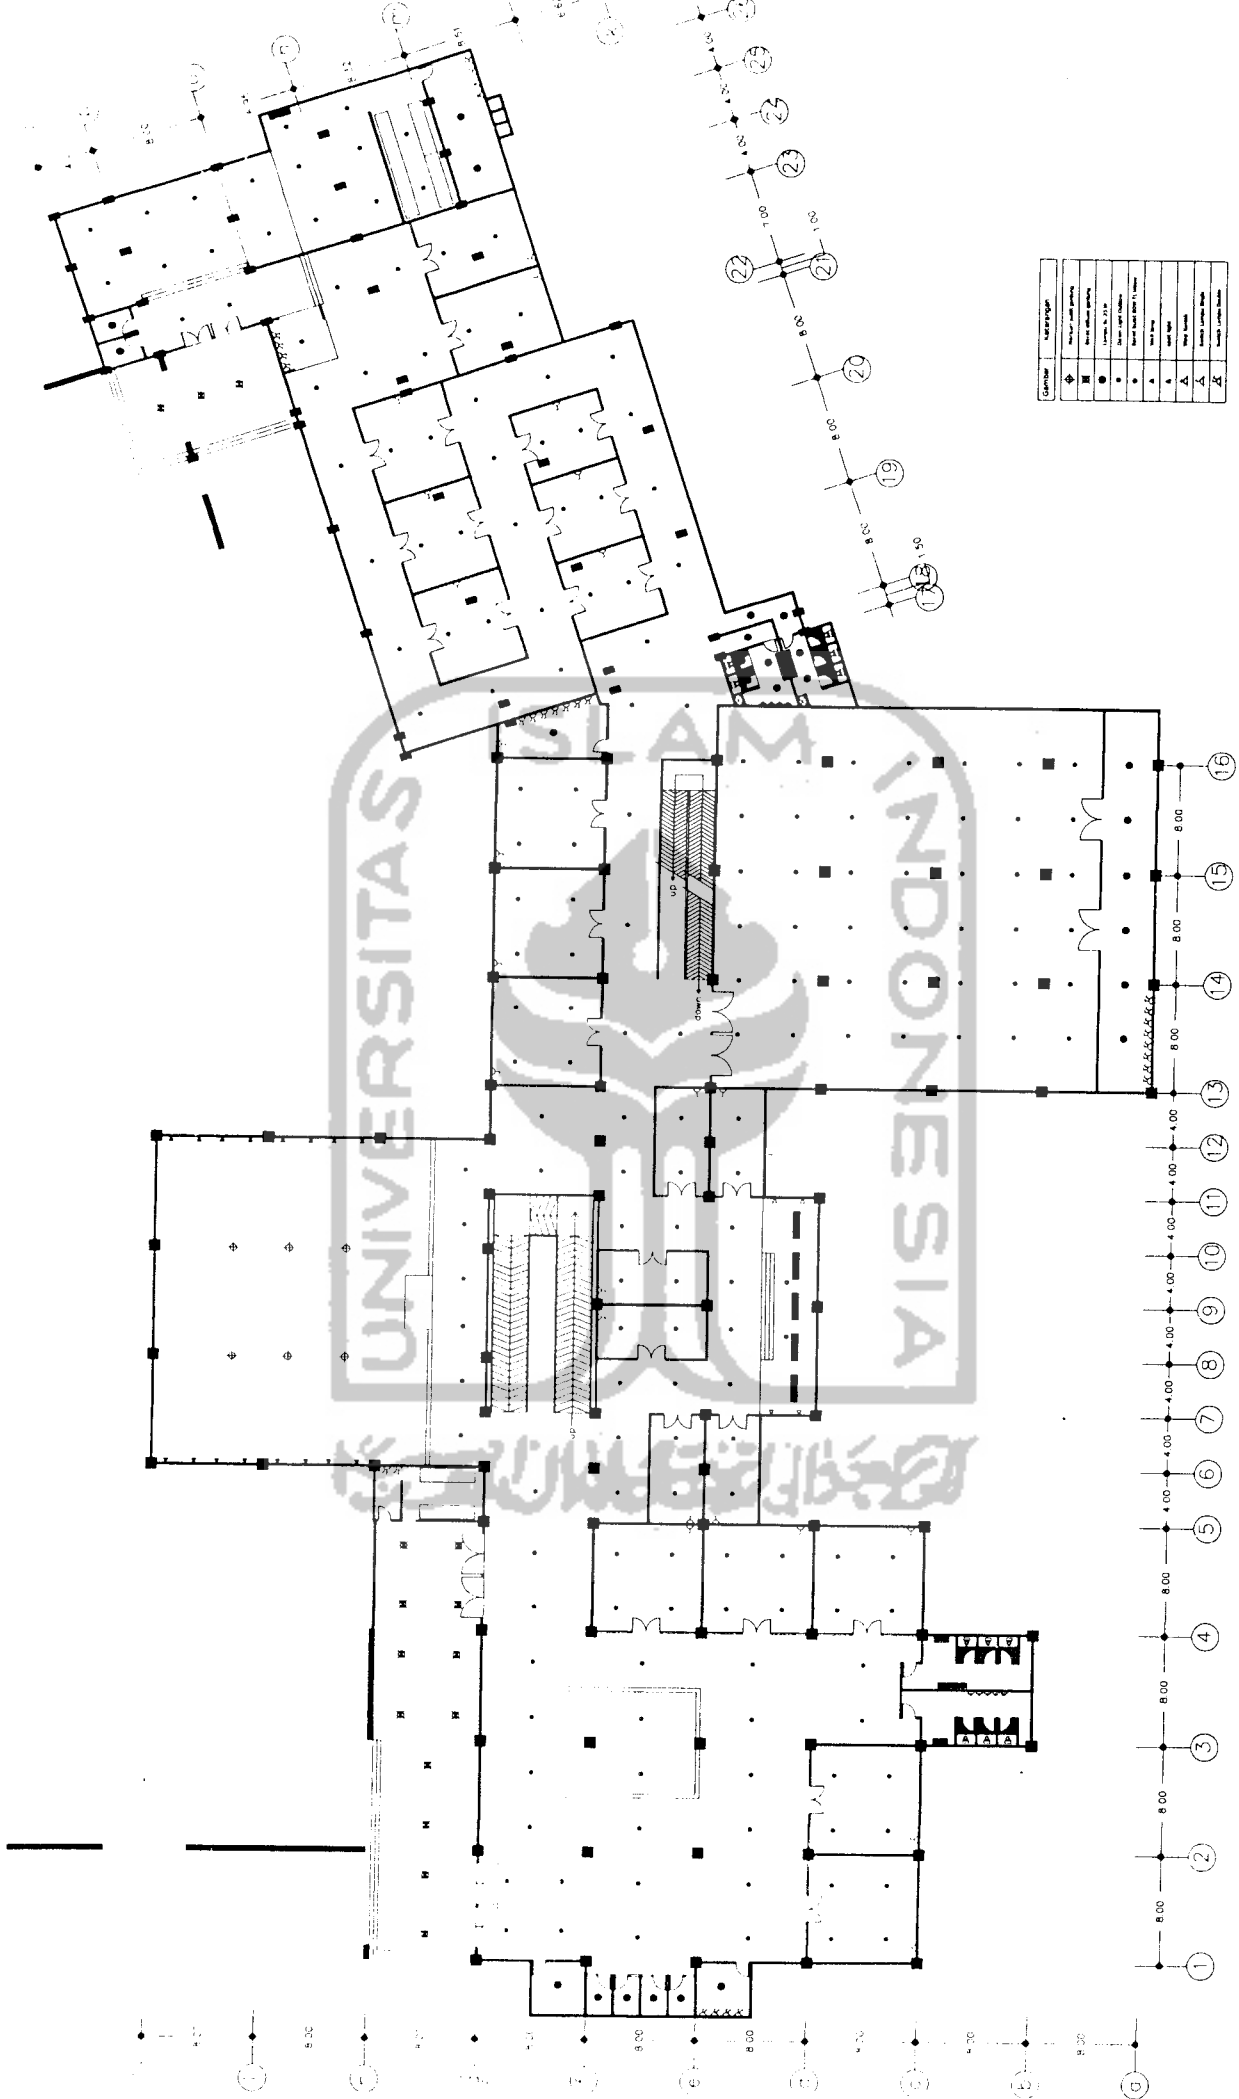

LAMPIRAN

Hasil Perancangan

VIEW KAWASAN \_\_\_\_\_  
BANGUNAN TERINTEGRASI DENGAN AREA PKL DAN  
AREA OLAHRAGA

WEST ENTRANCE GATE \_\_\_\_\_  
DETAIL FASADE BERUPA PORTAL - PORTAL SEBAGAI  
DAYA TARIK ENTRANCE (PENANDA)

TAMPAK UTARA  
skala 1 : 200

TAMPAK BARAT  
skala 1 : 200

TAMPAK TIMUR  
skala 1 : 200

POTONGAN LINGKUNGAN  
skala 1 : 200

POTONGAN A-A

POTONGAN B-B

POTONGAN C-C

keterangan :  
 Bi = balok induk  
 Ba = balok anak

keterangan :  
 MD = main ducting - dakting utama  
 BD = branch ducting - dakting cabang  
 in = inlet - udara panas  
 out = outlet - udara dingin

keterangan :  
 MD = main ducting – dakting  
 utama  
 BD = branch ducting – dakting  
 cabang  
 in = inlet – udara panas  
 out = outlet – udara dingin

keterangan :

MD = main ducting – dakting utama

BD = branch ducting – dakting cabang

in = inlet – udara panas

out = outlet – udara dingin

Simbol	Keterangan
□	Colom
▬	Dinding
⊕	Pintu
⊖	Jendela
⬆	Tangga Turun
⬆	Tangga Naik
⬆	Tangga Lantai Atas
⬆	Tangga Lantai Bawah