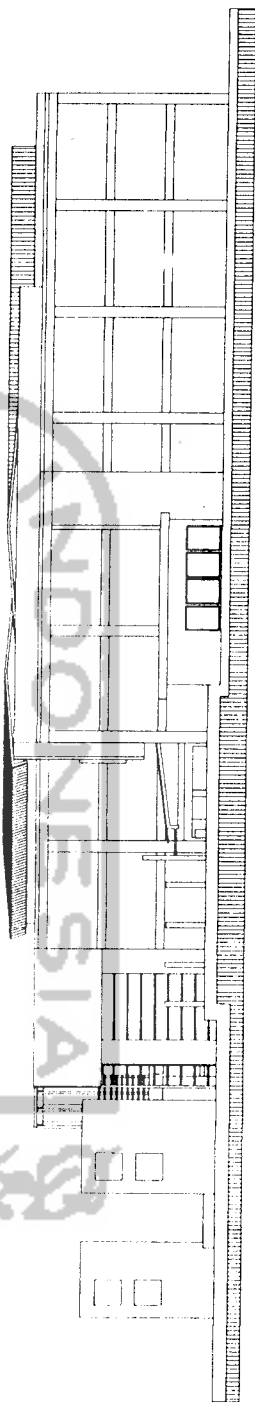

LAMPIRAN

Hasil Perancangan

VIEW KAWASAN \_\_\_\_\_  
BANGUNAN TERINTEGRASI DENGAN AREA PKL DAN  
AREA OLAHRAGA

WEST ENTRANCE GATE \_\_\_\_\_  
DETAIL FASADE BERUPA PORTAL - PORTAL SEBAGAI  
DAYA TARIK ENTRANCE (PENANDA)

EAST ENTRANCE GATE \_\_\_\_\_  
DETAIL FASADE BERUPA PORTAL SEBAGAI DAYA  
TARIK ENTRANCE (PENANDA)

OUTSIDE THE ATRIUM \_\_\_\_\_  
DETAIL FASADE BERUPA SHADING HORIZONTAL  
SEBAGAI DAYA TARIK KE AREA PKL

INTERIOR  
RUANG YANG LUAS, NAMUN MENGGUNAKAN POLA  
LANTAI IKAR PENGUNJUNG BERJALAN SESUAI ALUR

AREA PERKEBUNAN

UTARA

JL. JEND. SUDIRMAN  
TIMUR

JL. WAHID  
HASTYU

AREA DAS  
PERTANIAN

DENAH LANTAI 1

**DENAH LANTAI 2**

TAMPAK UTARA  
skala 1 : 200

TAMPAK BARAT  
skala 1 : 200

TAMPAK TIMUR  
skala 1 : 200

POTONGAN LINGKUNGAN  
skala 1 : 200

POTONGAN A-A

POTONGAN B-B

POTONGAN C-C

keterangan :  
 Bi = balok induk  
 Ba = balok anak