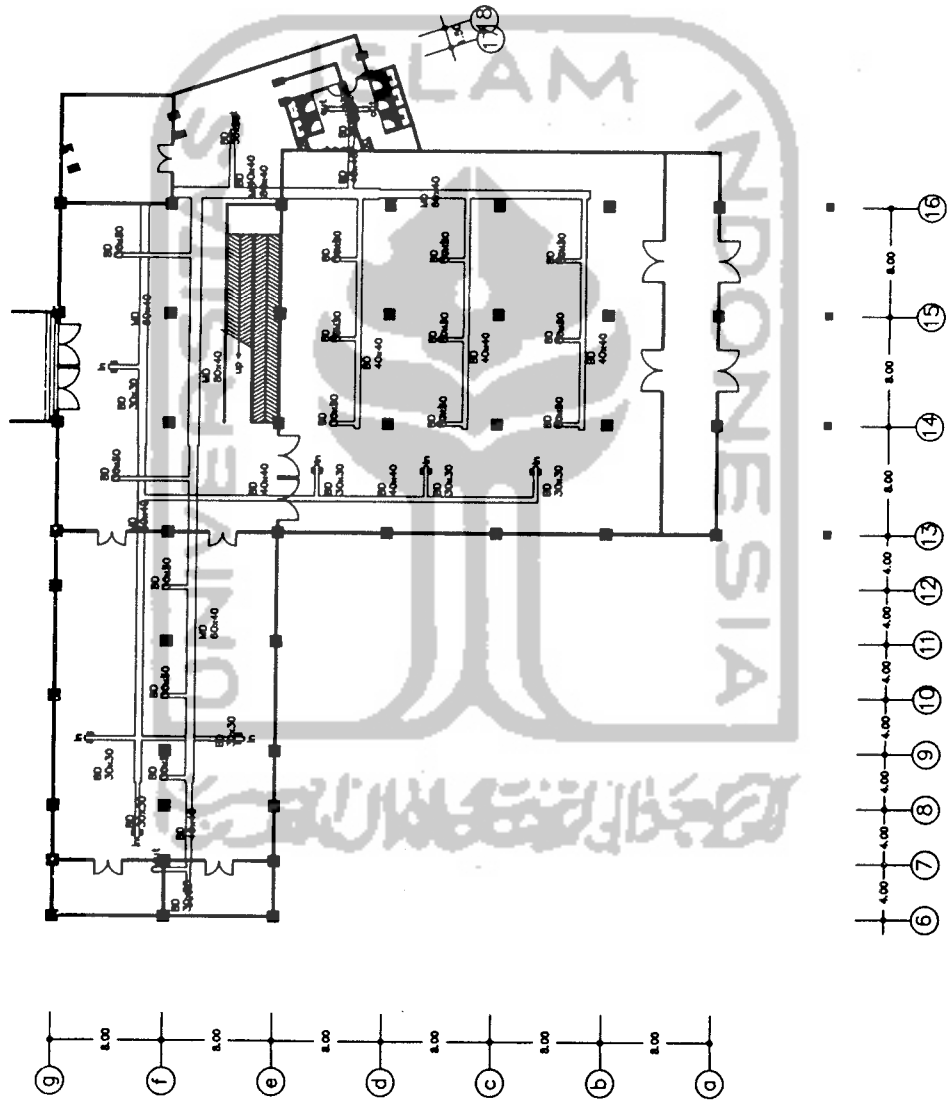

TAMPAK UTARA  
skala 1 : 200

TAMPAK BARAT  
skala 1 : 200

TAMPAK TIMUR  
skala 1 : 200

POTONGAN LINGKUNGAN  
skala 1 : 200

POTONGAN A-A

POTONGAN B-B

POTONGAN C-C

keterangan :  
 Bi = balok induk  
 Ba = balok anak

keterangan :  
 MD = main ducting - dakting utama  
 BD = branch ducting - dakting cabang  
 in = inlet - udara panas  
 out = outlet - udara dingin

keterangan :  
 MD = main ducting – dakting  
 utama  
 BD = branch ducting – dakting  
 cabang  
 in = inlet – udara panas  
 out = outlet – udara dingin

keterangan :

MD = main ducting – dakting utama

BD = branch ducting – dakting cabang

in = inlet – udara panas

out = outlet – udara dingin

Simbol	Keterangan
□	Colom
▬	Dinding
⊕	Pintu
⊖	Jendela
⬆	Tangga Turun
⬆	Tangga Naik
⬆	Tangga Lantai Atas
⬆	Tangga Lantai Bawah