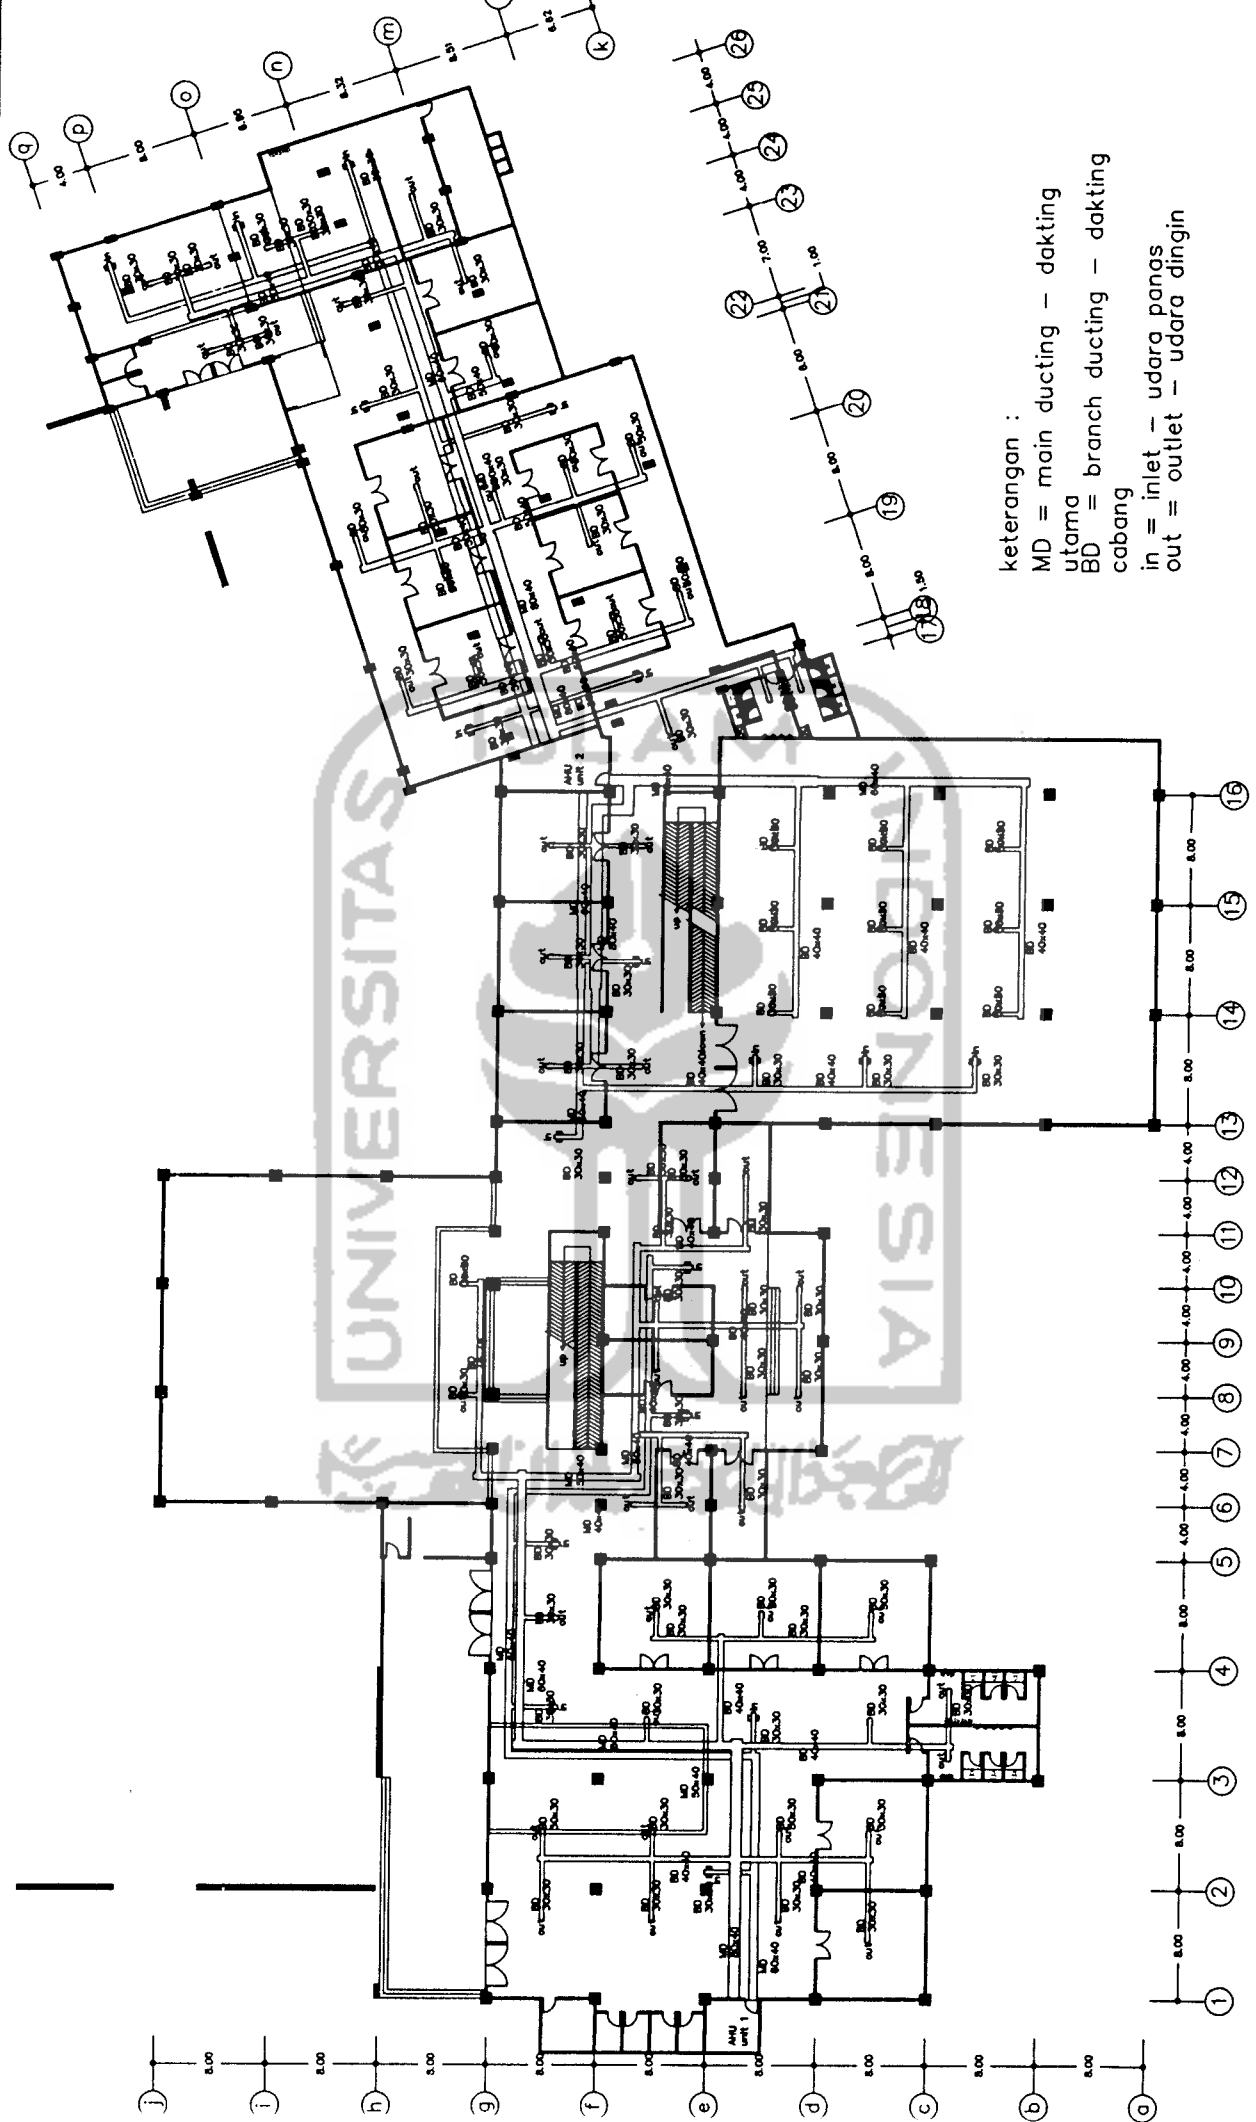

TAMPAK UTARA  
skala 1 : 200

TAMPAK BARAT  
skala 1 : 200

TAMPAK TIMUR  
skala 1 : 200

POTONGAN LINGKUNGAN  
skala 1 : 200

POTONGAN A-A

POTONGAN B-B

POTONGAN C-C

keterangan :  
 Bi = balok induk  
 Ba = balok anak

keterangan :  
 MD = main ducting - dakting utama  
 BD = branch ducting - dakting cabang  
 in = inlet - udara panas  
 out = outlet - udara dingin

keterangan :  
 MD = main ducting – dakting  
 utama  
 BD = branch ducting – dakting  
 cabang  
 in = inlet – udara panas  
 out = outlet – udara dingin