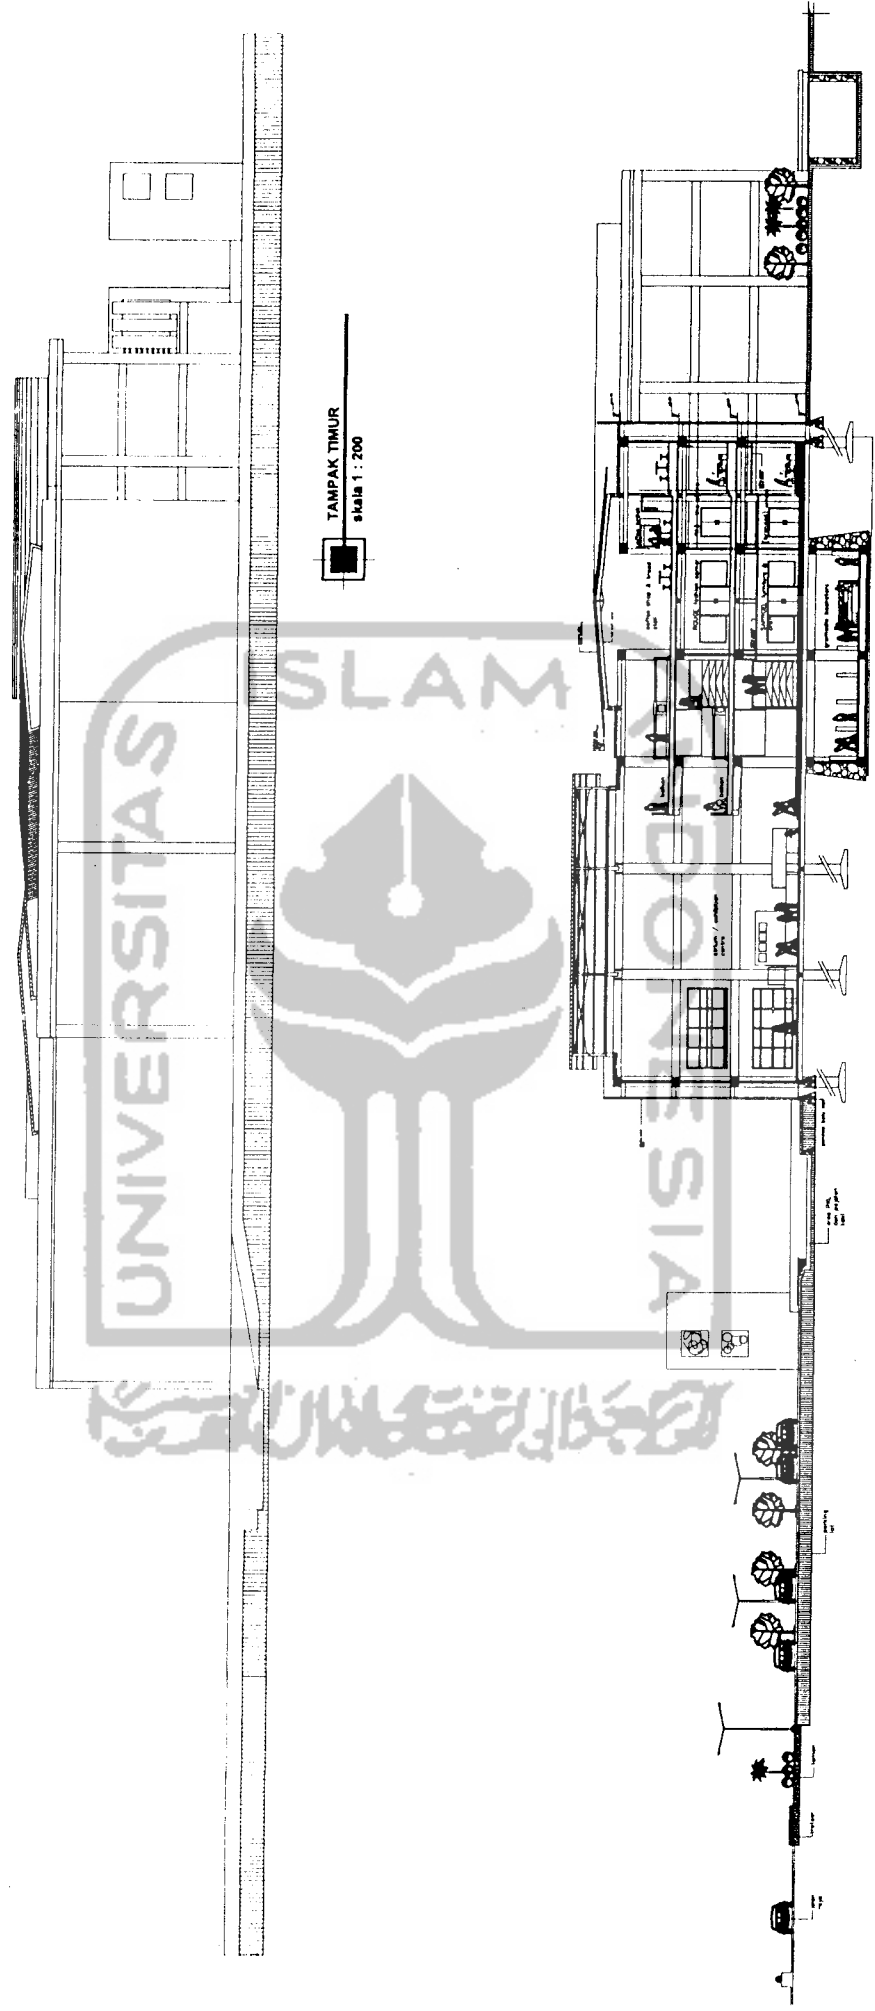

TAMPAK TIMUR
skala 1 : 200

POTONGAN LINGKUNGAN
skala 1 : 200