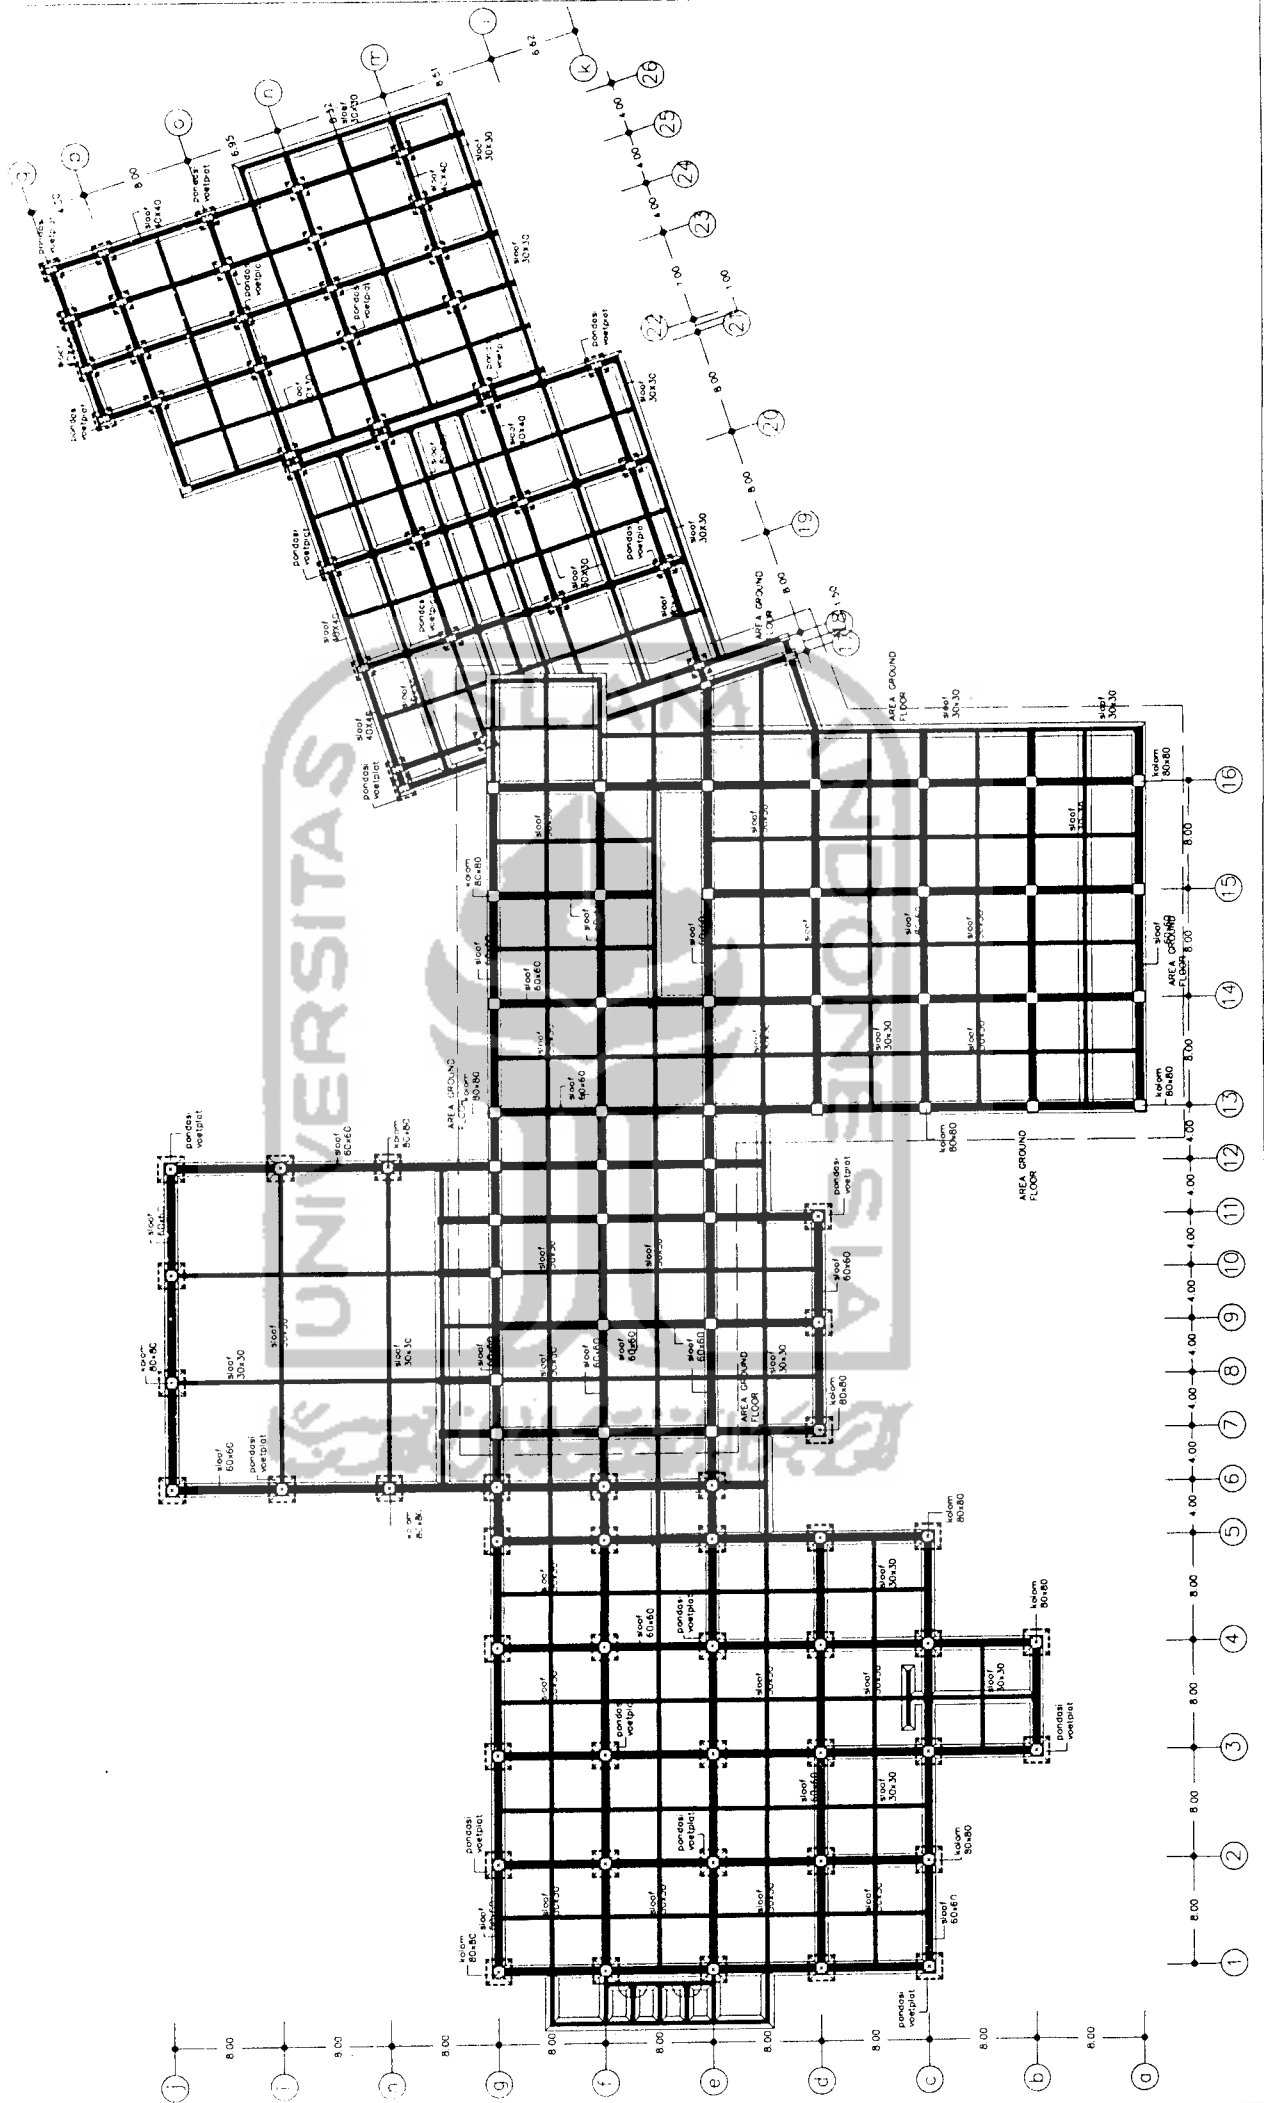

LAMPIRAN

Hasil Perancangan

VIEW KAWASAN \_\_\_\_\_  
BANGUNAN TERINTEGRASI DENGAN AREA PKL DAN  
AREA OLAHRAGA

WEST ENTRANCE GATE \_\_\_\_\_  
DETAIL FASADE BERUPA PORTAL - PORTAL SEBAGAI  
DAYA TARIK ENTRANCE (PENANDA)

INTERIOR  
RUANG YANG LUAS, NAMUN MENGGUNAKAN POLA  
LANTAI IKAR PENGUNJUNG BERJALAN SESUAI ALUR

AREA PERKEBUNAN

UTARA

JL. JEND. SUDIRMAN  
TIMUR

JL. WAHID  
HASTYU

AREA DAS  
PERTANIAN

DENAH LANTAI 1

**DENAH LANTAI 2**

TAMPAK UTARA  
skala 1 : 200

TAMPAK BARAT  
skala 1 : 200

TAMPAK TIMUR  
skala 1 : 200

POTONGAN LINGKUNGAN  
skala 1 : 200

POTONGAN A-A

POTONGAN B-B

POTONGAN C-C

keterangan :  
 Bi = balok induk  
 Ba = balok anak