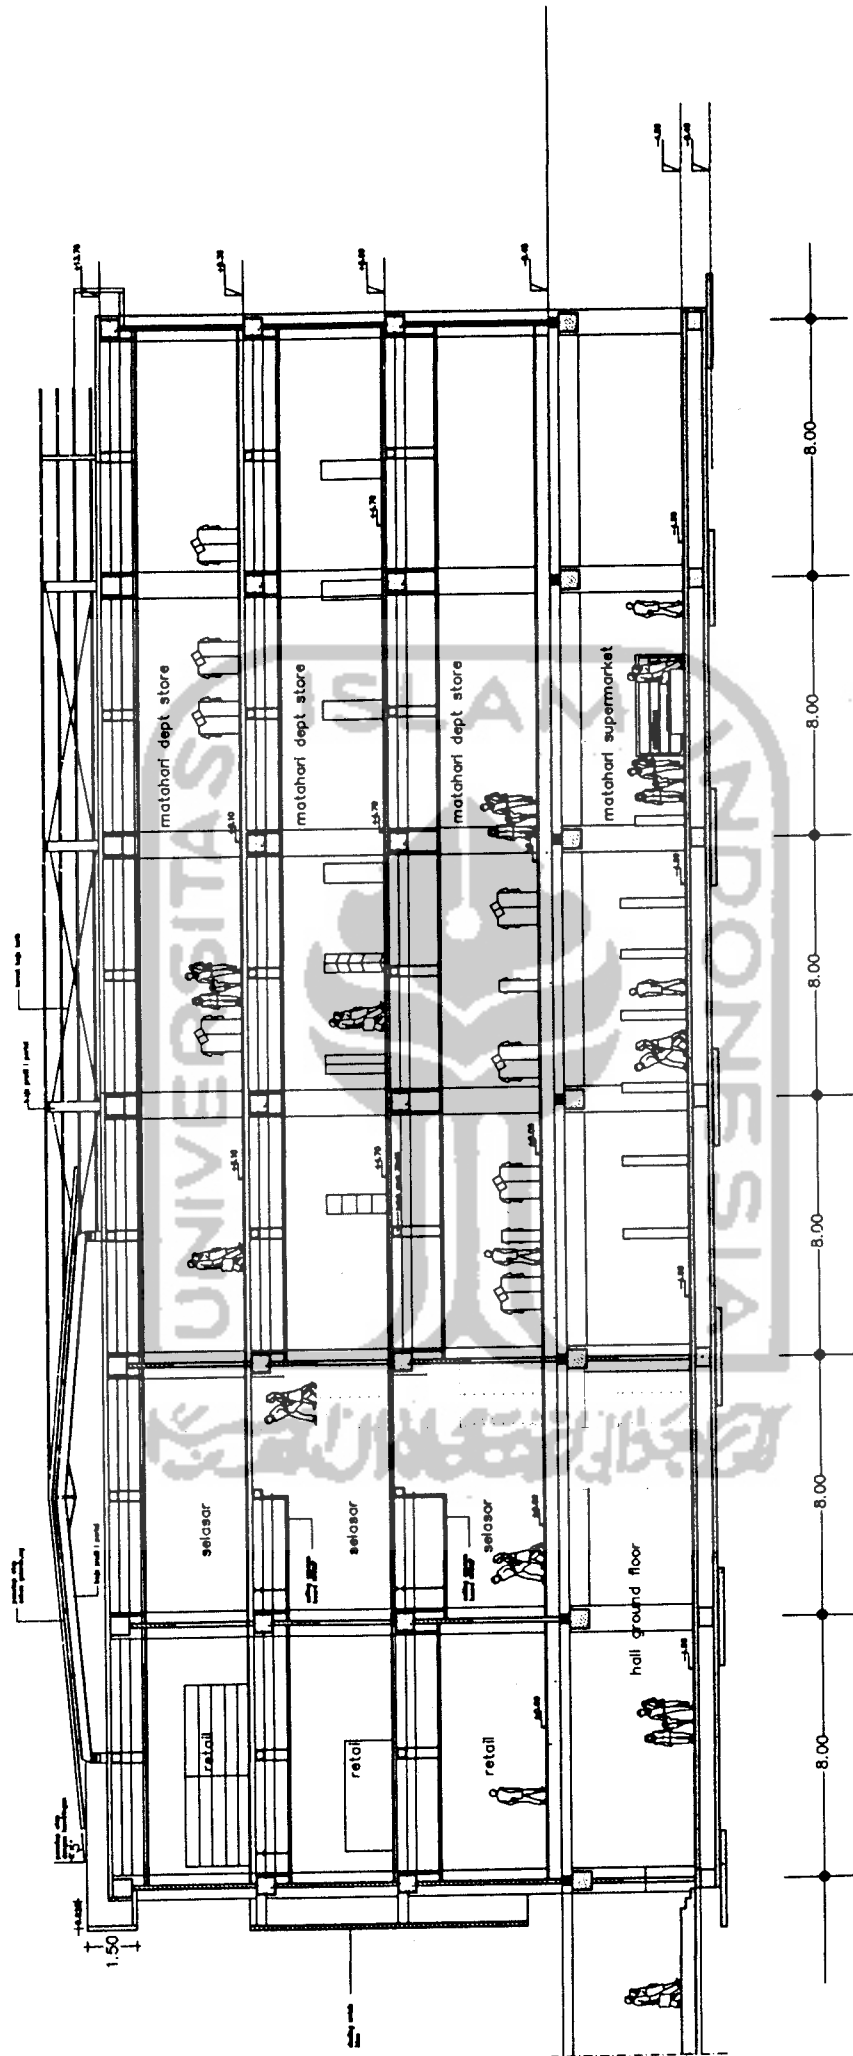

LAMPIRAN

Hasil Perancangan

VIEW KAWASAN \_\_\_\_\_  
BANGUNAN TERINTEGRASI DENGAN AREA PKL DAN  
AREA OLAHRAGA

WEST ENTRANCE GATE \_\_\_\_\_  
DETAIL FASADE BERUPA PORTAL - PORTAL SEBAGAI  
DAYA TARIK ENTRANCE (PENANDA)

TAMPAK UTARA  
skala 1 : 200

TAMPAK BARAT  
skala 1 : 200

TAMPAK TIMUR  
skala 1 : 200

POTONGAN LINGKUNGAN  
skala 1 : 200

POTONGAN A-A

POTONGAN B-B

POTONGAN C-C

keterangan :  
 Bi = balok induk  
 Ba = balok anak