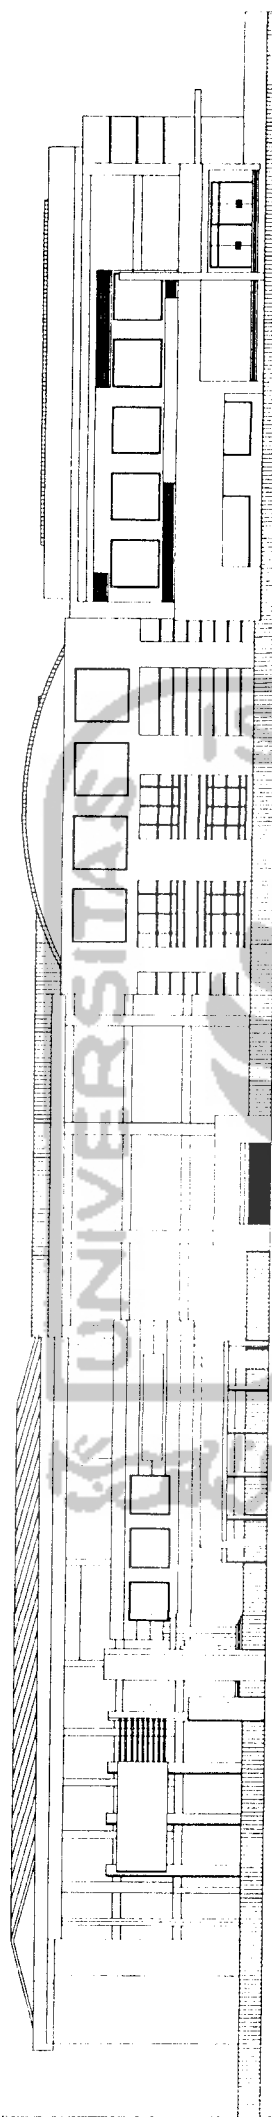

LAMPIRAN

Hasil Perancangan

VIEW KAWASAN \_\_\_\_\_  
BANGUNAN TERINTEGRASI DENGAN AREA PKL DAN  
AREA OLAHRAGA

WEST ENTRANCE GATE \_\_\_\_\_  
DETAIL FASADE BERUPA PORTAL - PORTAL SEBAGAI  
DAYA TARIK ENTRANCE (PENANDA)

EAST ENTRANCE GATE \_\_\_\_\_  
DETAIL FASADE BERUPA PORTAL SEBAGAI DAYA  
TARIK ENTRANCE (PENANDA)

OUTSIDE THE ATRIUM \_\_\_\_\_  
DETAIL FASADE BERUPA SHADING HORIZONTAL  
SEBAGAI DAYA TARIK KE AREA PKL

INTERIOR  
RUANG YANG LUAS, NAMUN MENGGUNAKAN POLA  
LANTAI IKAR PENGUNJUNG BERJALAN SESUAI ALUR

AREA PERKEBUNAN

UTARA

JL. JEND. SUDIRMAN  
TIMUR

JL. WAHID  
HASTYU

AREA DAS  
PERTANIAN

DENAH LANTAI 1

**DENAH LANTAI 2**

TAMPAK UTARA  
skala 1 : 200

TAMPAK BARAT  
skala 1 : 200

TAMPAK TIMUR  
skala 1 : 200

POTONGAN LINGKUNGAN  
skala 1 : 200

POTONGAN A-A

POTONGAN B-B

POTONGAN C-C

keterangan :  
 Bi = balok induk  
 Ba = balok anak