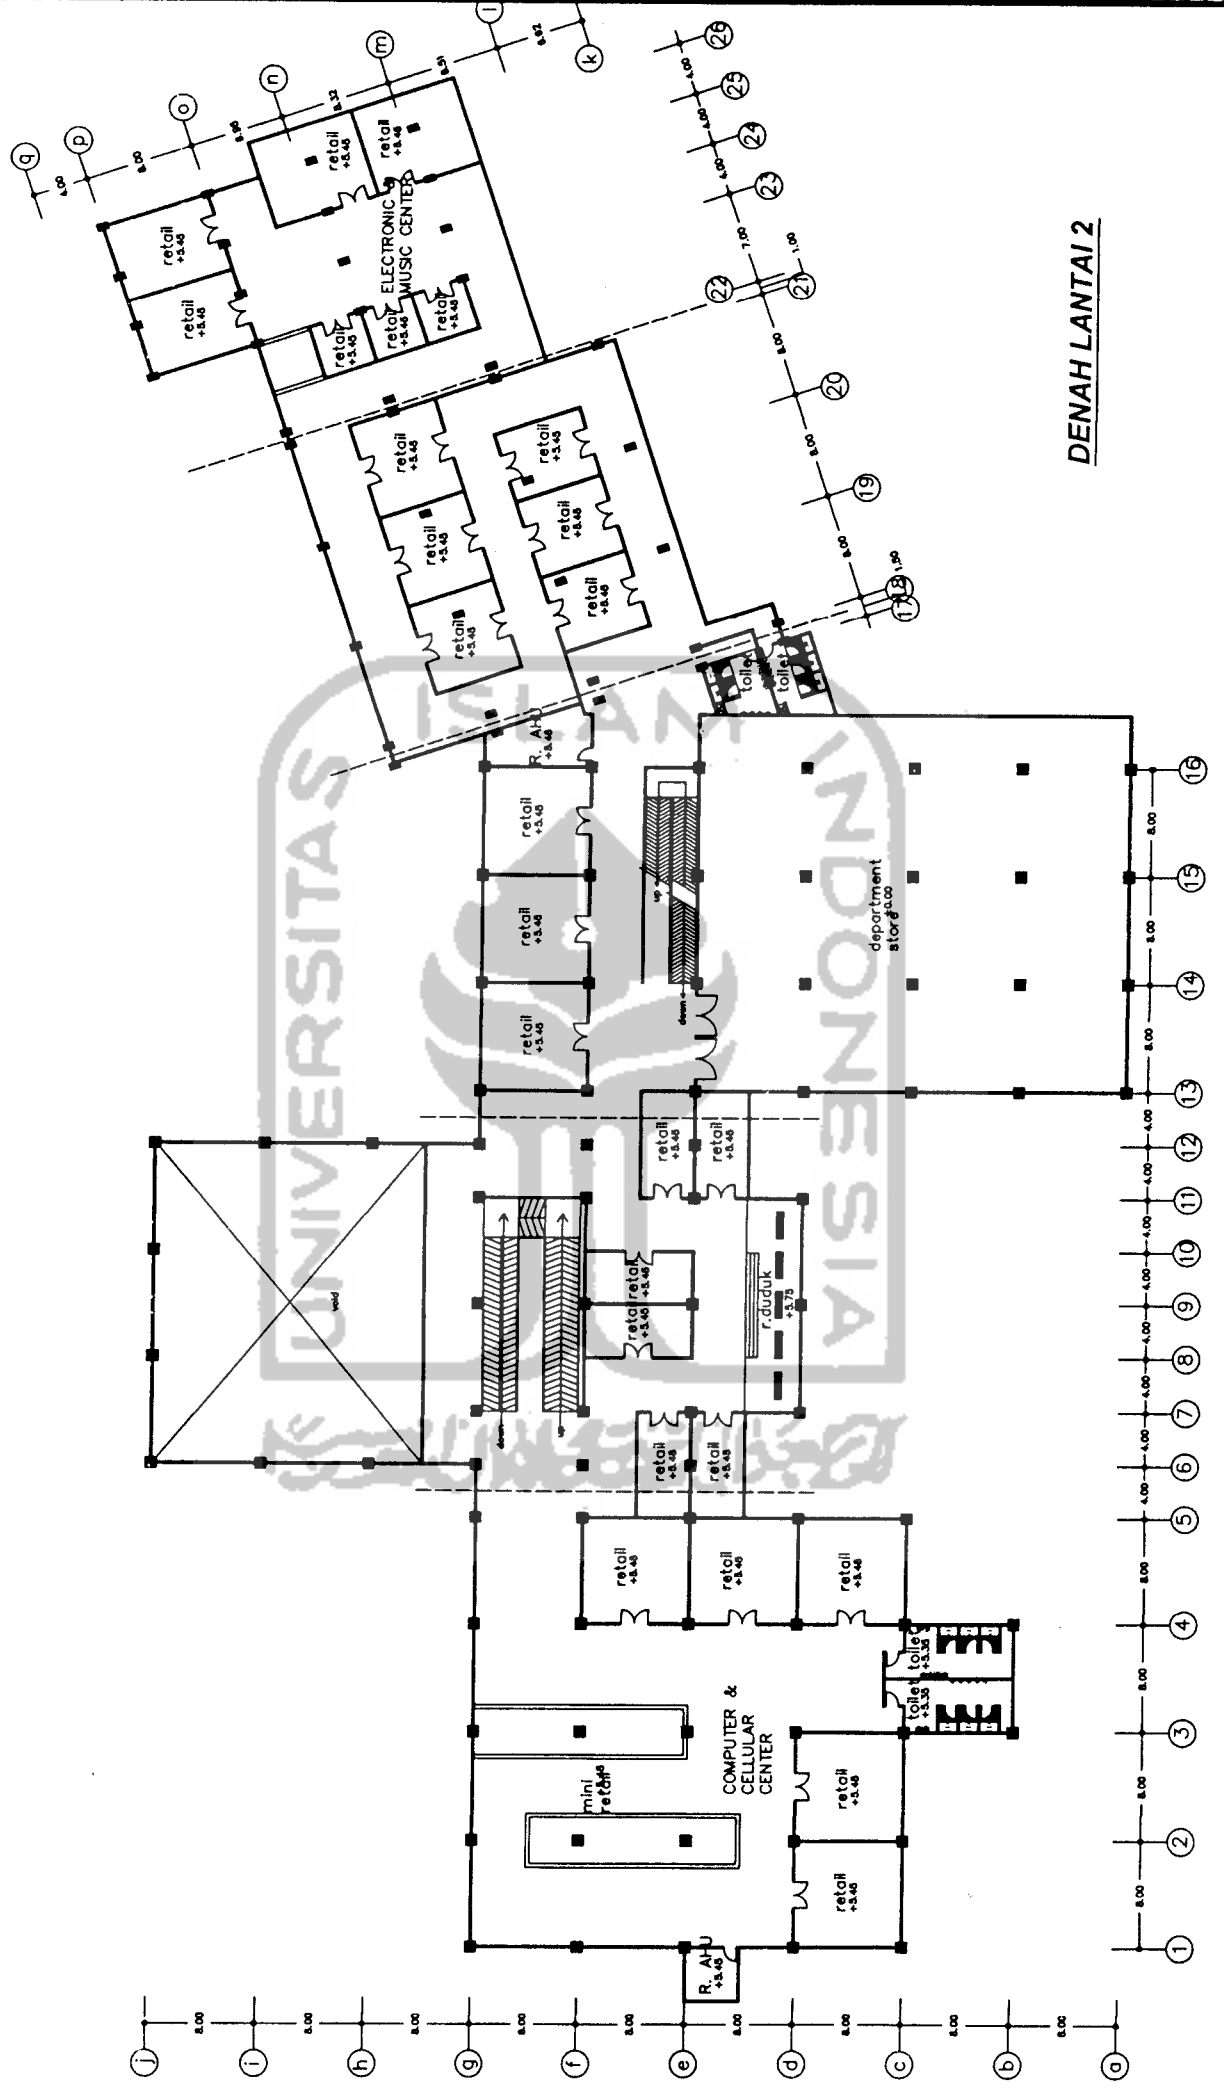

LAMPIRAN

Hasil Perancangan

VIEW KAWASAN \_\_\_\_\_  
BANGUNAN TERINTEGRASI DENGAN AREA PKL DAN  
AREA OLAHRAGA

WEST ENTRANCE GATE \_\_\_\_\_  
DETAIL FASADE BERUPA PORTAL - PORTAL SEBAGAI  
DAYA TARIK ENTRANCE (PENANDA)

PEDESTRIAN PATHWAY  
DARI PINTU MASUK, PEMISAHAN PESALAN KAKI  
DENGAN SIRKULASI TERSENDIRI.

SPORT AREA  
SEBAGAI RUANG PUBLIK, DILETAKKAN LEBIH DEKAT  
DENGAN JALAN → AKSES LG MUDAH BAGI PUBLIK.

AREA PKL  
AKSES KE AREA PKL TERLIHAT JELAS SEBELUM  
PENGUNJUNG MEMASUKI MALL.

INTERIOR  
RUANG YANG LUAS, NAMUN MENGGUNAKAN POLA  
LANTAI IKAR PENGUNJUNG BERJALAN SESUAI ALUR

AREA PERKEBUNAN

UTARA

JL. JEND. SUDIRMAN  
TIMUR

JL. WAHID  
HASTYU

AREA DAS  
PERTANIAN

DENAH LANTAI 1

**DENAH LANTAI 2**

TAMPAK UTARA  
skala 1 : 200

TAMPAK BARAT  
skala 1 : 200

TAMPAK TIMUR  
skala 1 : 200

POTONGAN LINGKUNGAN  
skala 1 : 200

POTONGAN A-A

POTONGAN B-B

POTONGAN C-C

keterangan :  
 Bi = balok induk  
 Ba = balok anak