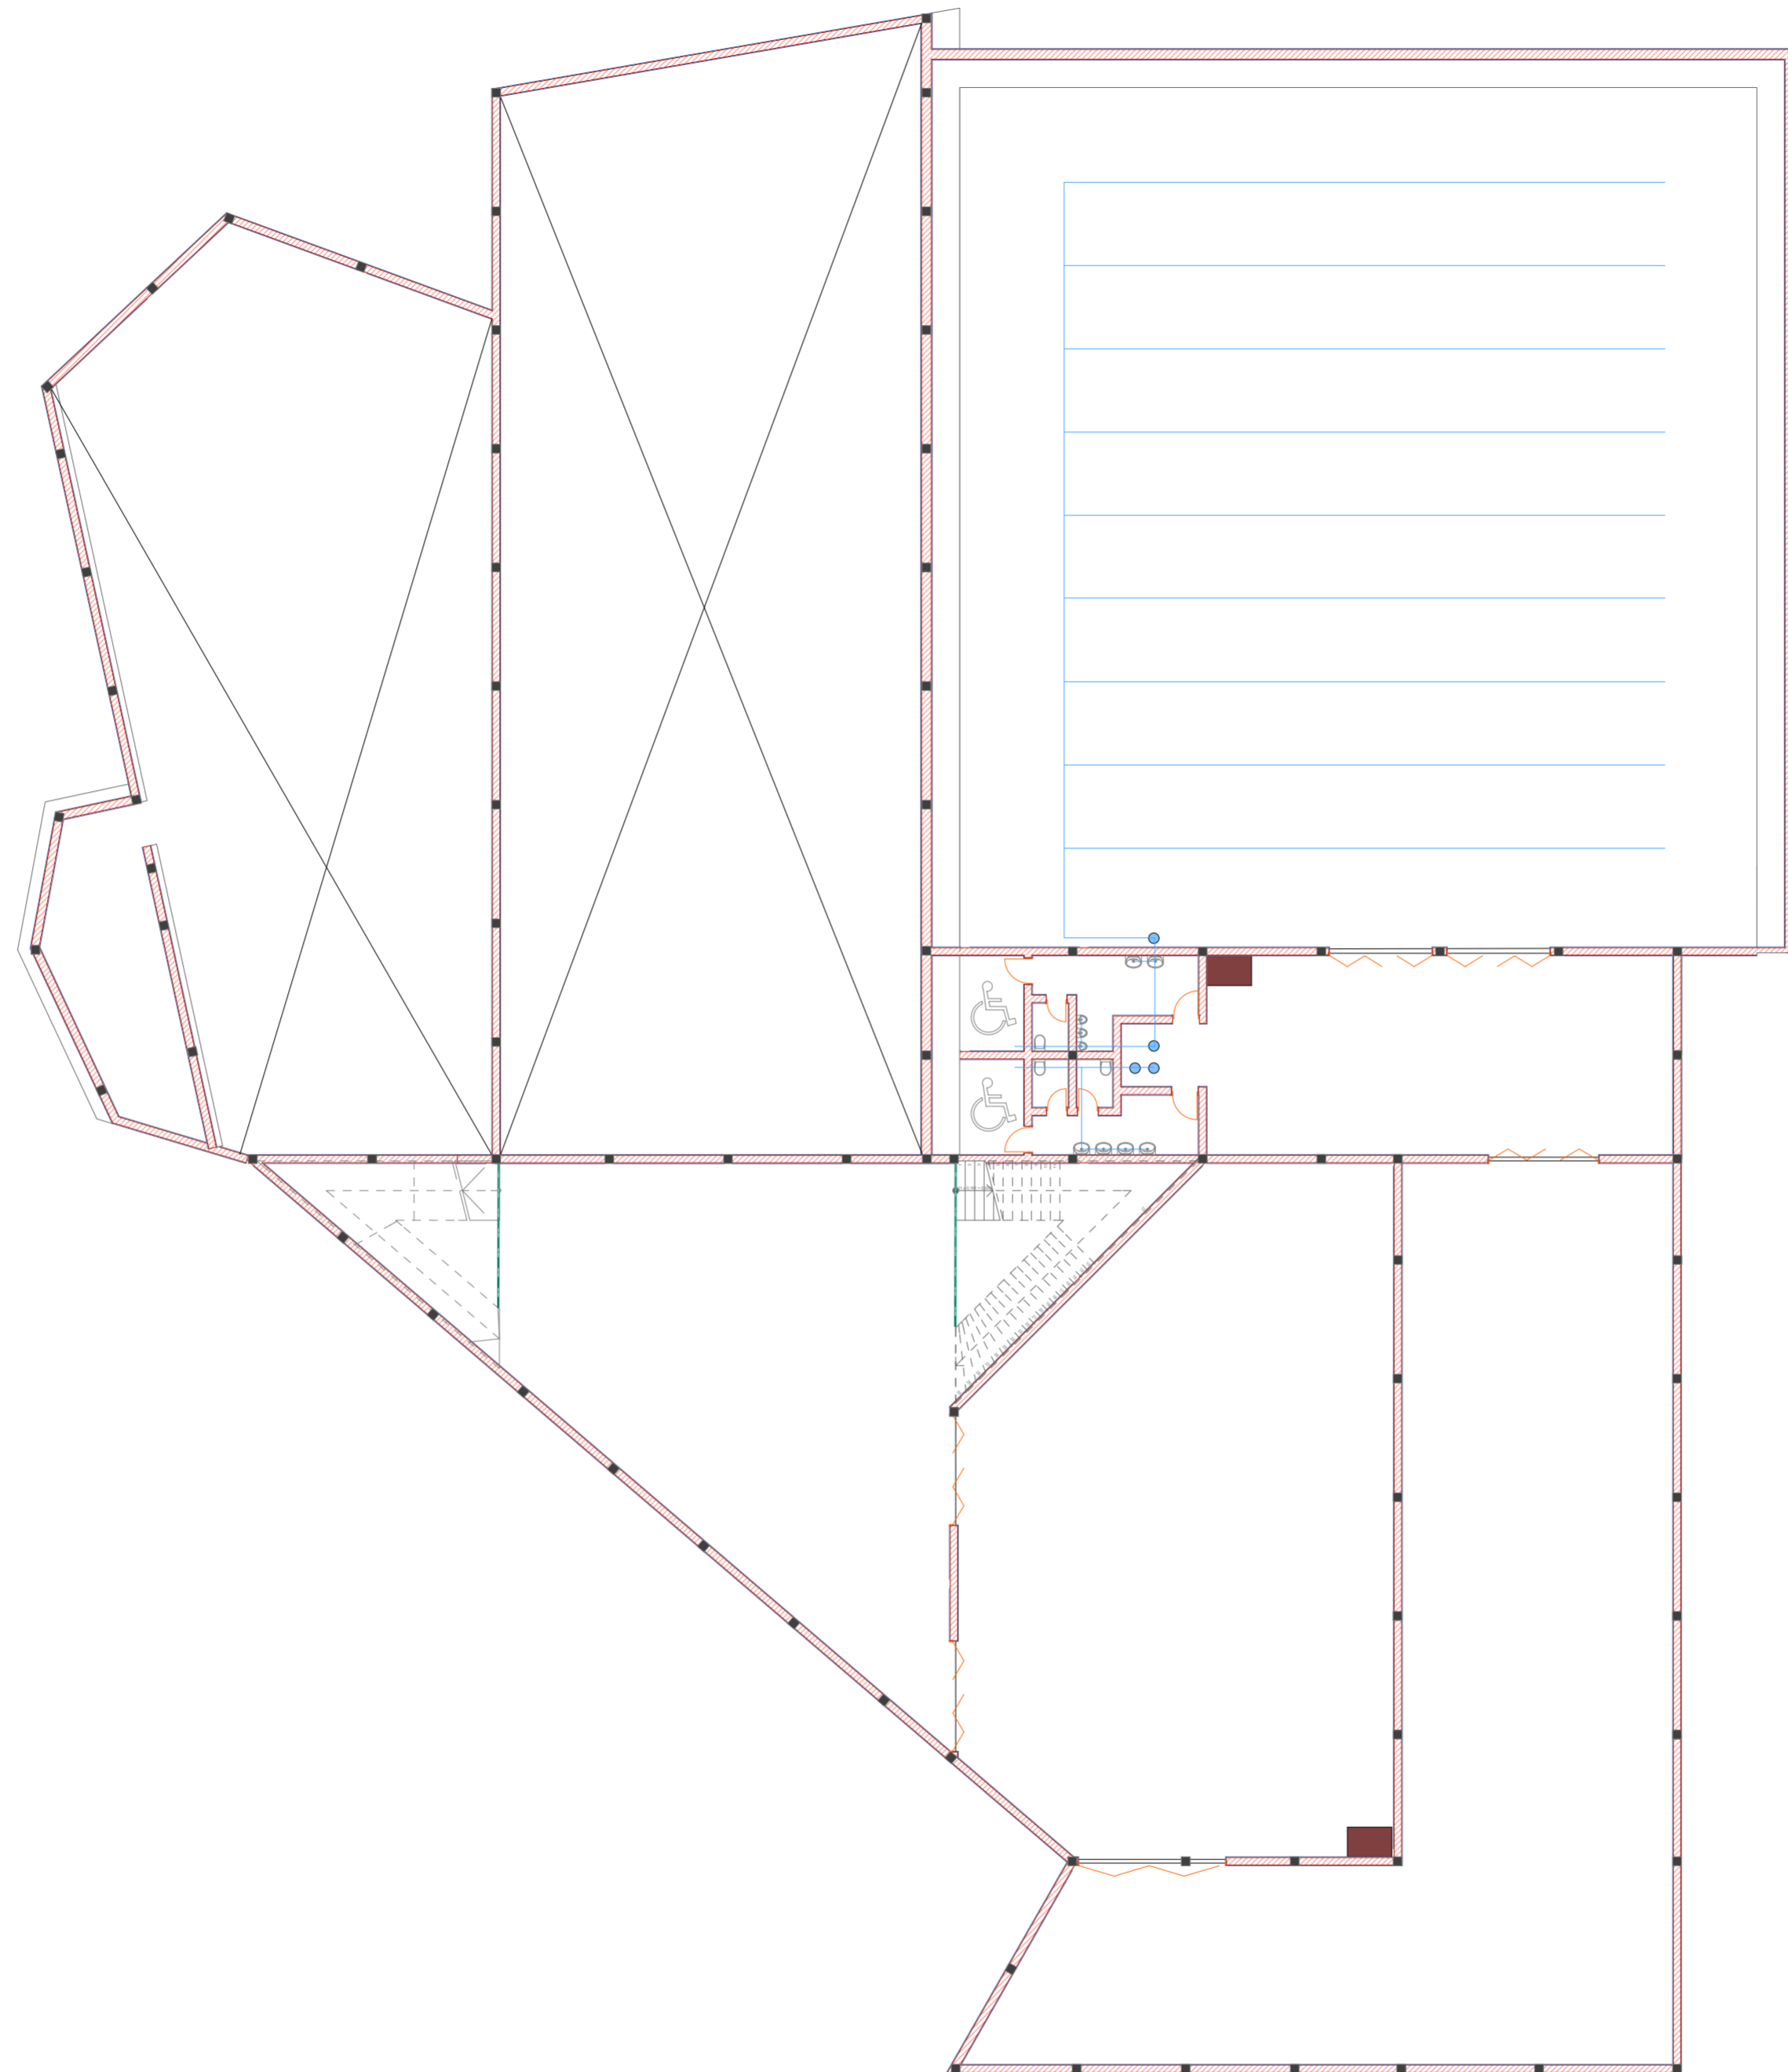

KETERANGAN :

- BAK KONTROL LEMAK
- SUMUR AIR BERSIH
- PANEL PEMBAGI
- PIPA AIR BERSIH
- PIPA LEMAK
- SALURAN AIR BERSIH
- SALURAN LEMAK

SKEMA INFRASTRUKTUR LT. 1
1 : 200

PROYEK AKHIR SARJANA	DOSEN PEMBIMBING	DOSEN PENGUJI	NAMA MAHASISWA	TASK	JUDUL GAMBAR	SKALA	KETERANGAN
Memorial in Kiev Ukraine by Biocentric Architecture Approach	Ir. Arman Yulianta, MUP.	Noor Cholis Idham, S.T., M.Arch., Ph.D	Syifaullinnas	DOKUMEN PENDADARAN	SKEMA INFRASTRUKTUR LT. 1	1 : 200	
			NIM				
			12512001				