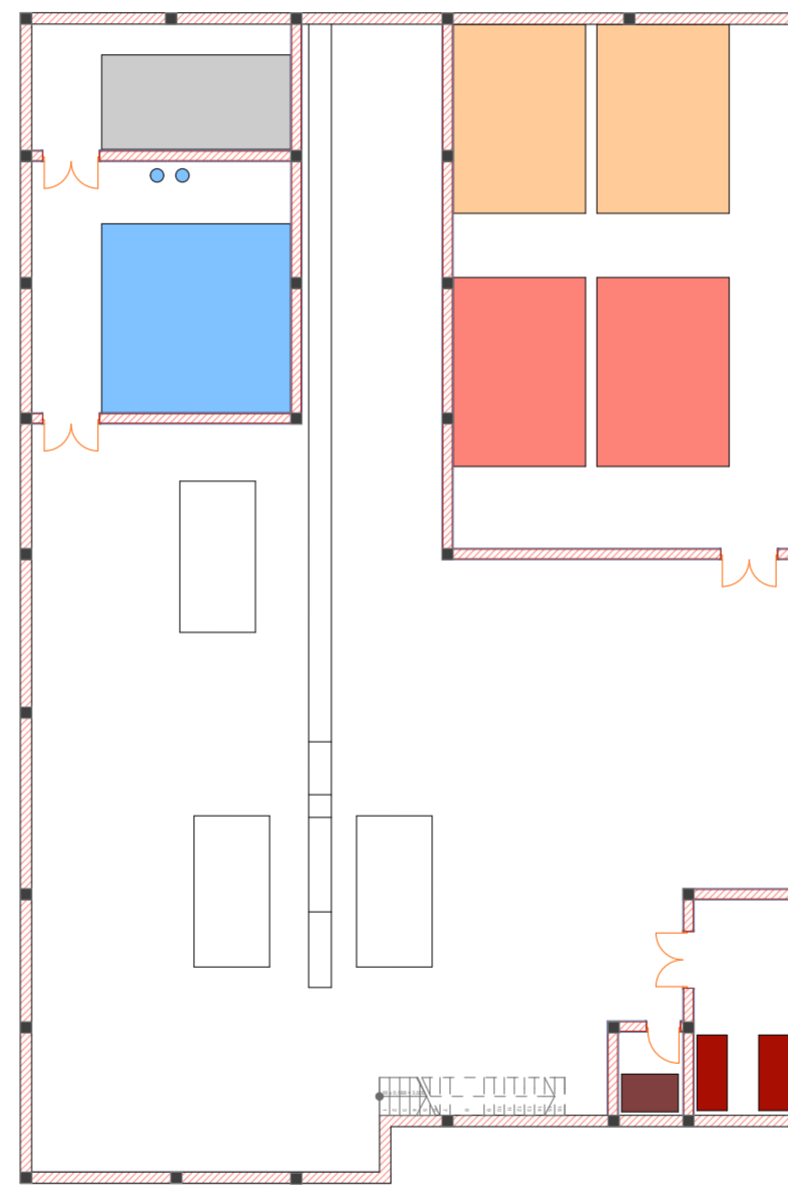

KETERANGAN :

- BAK KONTROL LEMAK
- SUMUR AIR BERSIH
- PANEL PEMBAGI
- PIPA AIR BERSIH
- PIPA LEMAK
- SALURAN AIR BERSIH
- SALURAN LEMAK

SKEMA INFRASTRUKTUR LT. 1
1 : 200

PROYEK AKHIR SARJANA	DOSEN PEMBIMBING	DOSEN PENGUJI	NAMA MAHASISWA	TASK	JUDUL GAMBAR	SKALA	KETERANGAN
Memorial in Kiev Ukraine by Biocentric Architecture Approach	Ir. Arman Yulianta, MUP.	Noor Cholis Idham, S.T., M.Arch., Ph.D	Syifaullinnas	DOKUMEN PENDADARAN	SKEMA INFRASTRUKTUR LT. 1	1 : 200	
			NIM				
			12512001				

KETERANGAN :

- PANEL PEMBAGI
- PIPA AIR BERSIH
- SALURAN AIR BERSIH

SKEMA INFRASTRUKTUR LT. 2
1 : 200

PROYEK AKHIR SARJANA	DOSEN PEMBIMBING	DOSEN PENGUJI	NAMA MAHASISWA	TASK	JUDUL GAMBAR	SKALA	KETERANGAN
Memorial in Kiev Ukraine by Biocentric Architecture Approach	Ir. Arman Yulianta, MUP.	Noor Choliz Idham, S.T., M.Arch., Ph.D	Syifaullinnas	DOKUMEN PENDADARAN	SKEMA INFRASTRUKTUR LT. 2	1 : 200	
			NIM				
			12512001				

KETERANGAN :

- GREY WATER PUMP
- GROUND WATER TANK
- PIPAAIR BERSIH
- GENSET
- TURBIN
- MAIN PANEL BOARD
- PANEL PEMBAGI

SKEMA INFRASTRUKTUR BASEMENT
1 : 200

PROYEK AKHIR SARJANA	DOSEN PEMBIMBING	DOSEN PENGUJI	NAMA MAHASISWA	TASK	JUDUL GAMBAR	SKALA	KETERANGAN
Memorial in Kiev Ukraine by Biocentric Architecture Approach	Ir. Arman Yulianta, MUP.	Noor Cholish Idham, S.T., M.Arch., Ph.D	Syifaullinnas	DOKUMEN PENDADARAN	SKEMA INFRASTRUKTUR	1 : 200	
			NIM				
			12512001				

AERIAL VIEW

PERS. EXTERIOR

PERS. EXTERIOR

PERS. TICKETING

PERS. LOBBY

PERS. LIGHT MEMORIAL

PERS. MEMORIAL WALL

PERS. MEMORIAL ALLEY