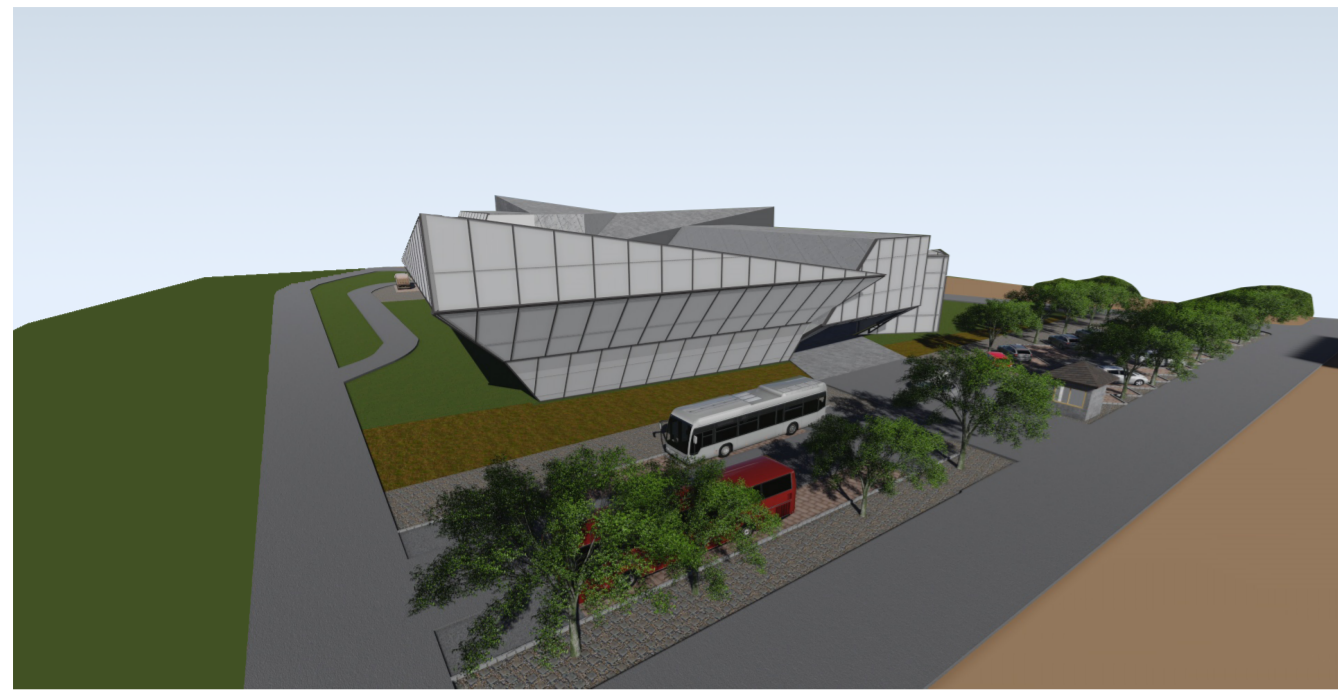

KETERANGAN :

- PANEL PEMBAGI
- PIPA AIR BERSIH
- SALURAN AIR BERSIH

SKEMA INFRASTRUKTUR LT. 2
1 : 200

PROYEK AKHIR SARJANA	DOSEN PEMBIMBING	DOSEN PENGUJI	NAMA MAHASISWA	TASK	JUDUL GAMBAR	SKALA	KETERANGAN
Memorial in Kiev Ukraine by Biocentric Architecture Approach	Ir. Arman Yulianta, MUP.	Noor Choliz Idham, S.T., M.Arch., Ph.D	Syifaullinnas	DOKUMEN PENDADARAN	SKEMA INFRASTRUKTUR LT. 2	1 : 200	
			NIM				
			12512001				

AERIAL VIEW

PERS. EXTERIOR

PERS. EXTERIOR

PERS. TICKETING

PERS. LOBBY

PERS. LIGHT MEMORIAL

PERS. MEMORIAL WALL

PERS. MEMORIAL ALLEY