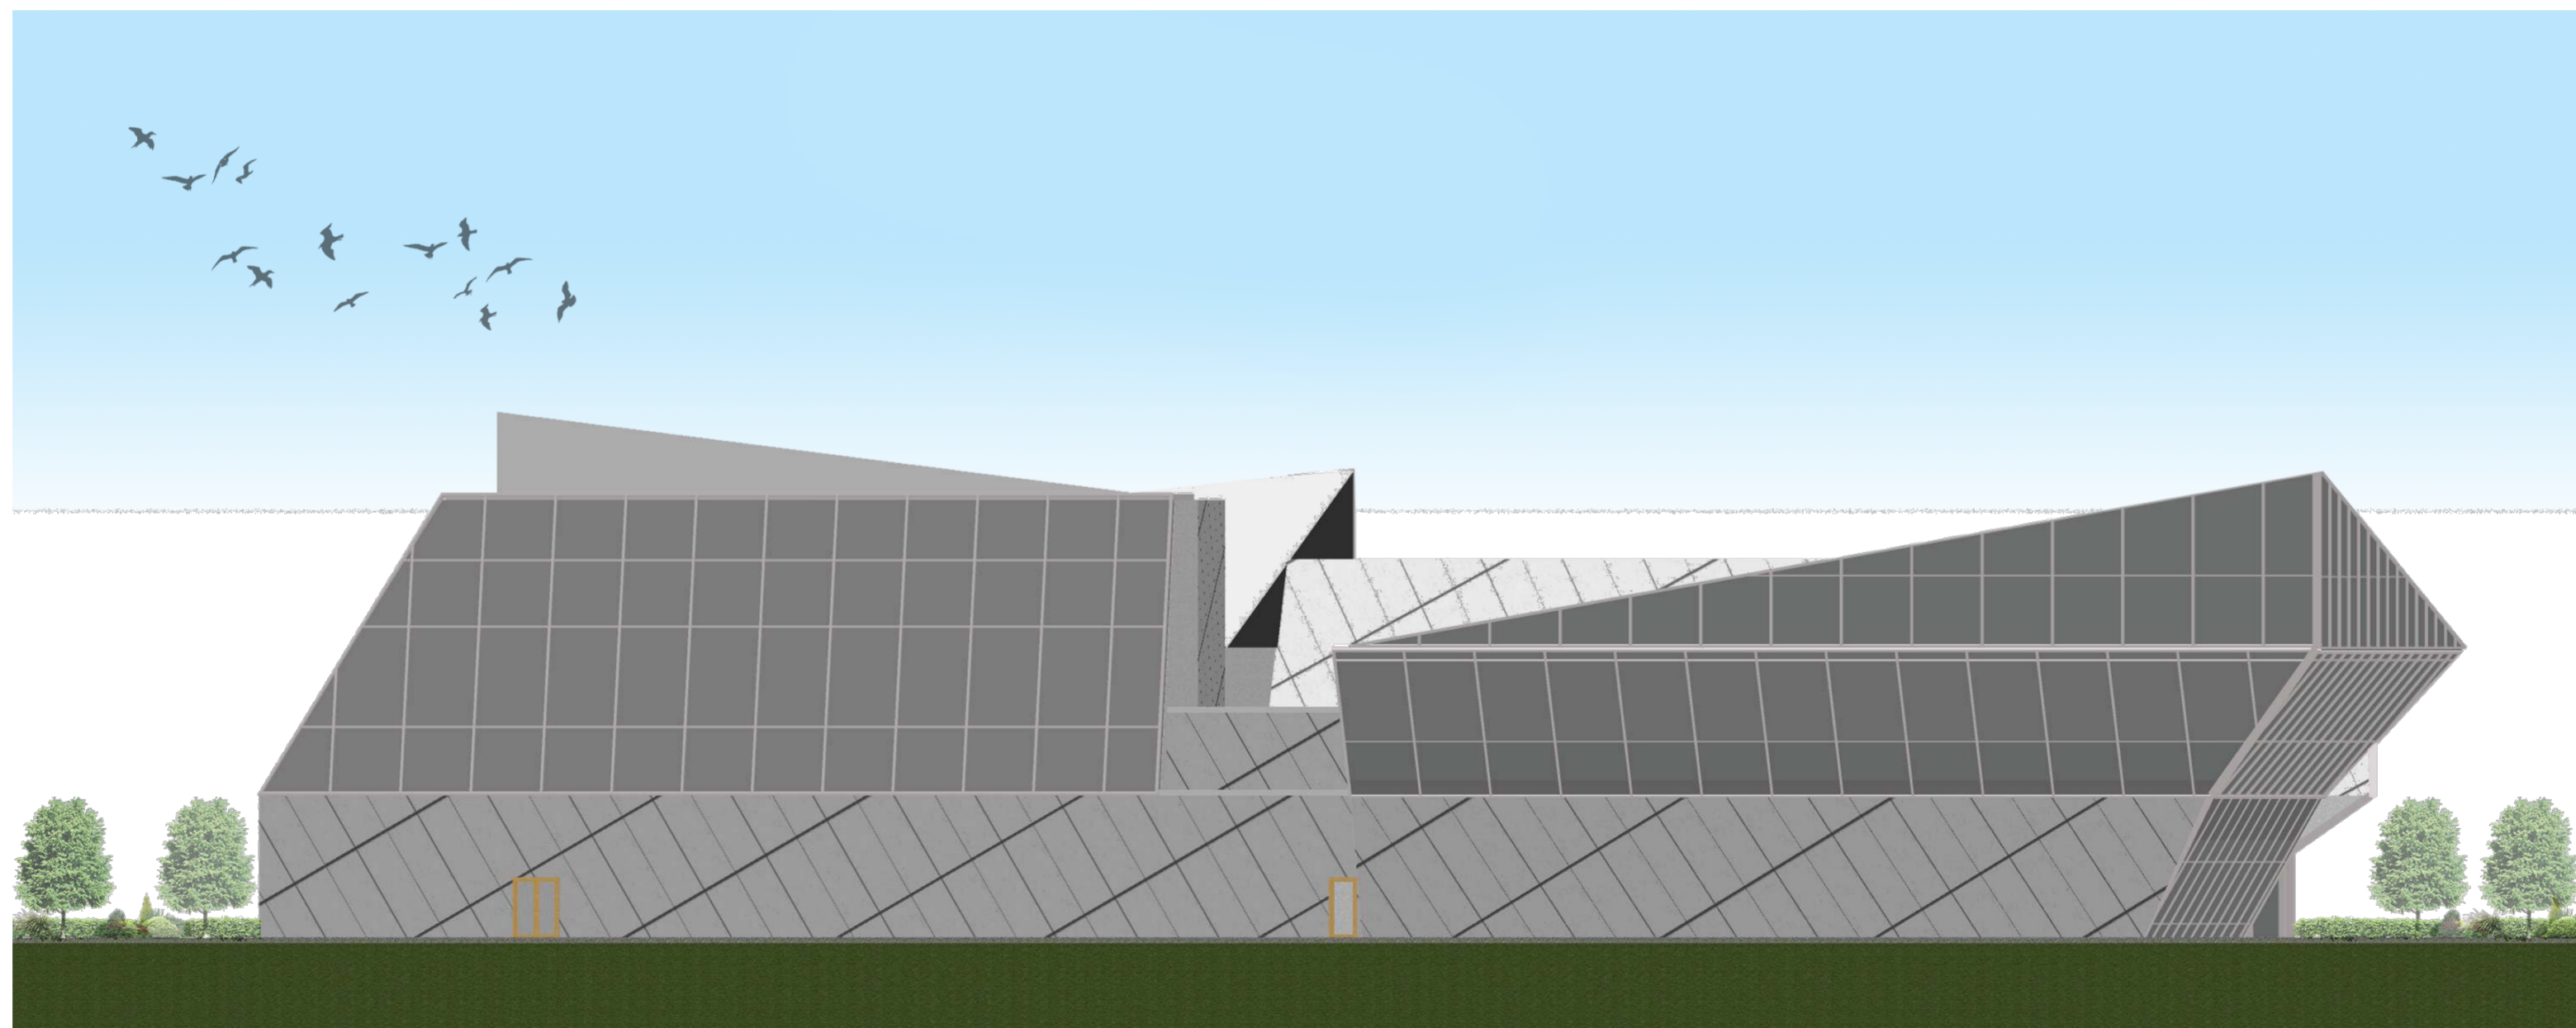

TAMPAK TIMUR
1 : 200

TAMPAK UTARA
1 : 200

 JURUSAN ARSITEKTUR FAKULTAS TEKNIK SIPIL DAN PERENCANAAN UNIVERSITAS ISLAM INDONESIA	PROYEK AKHIR SARJANA	DOSEN PEMBIMBING	DOSEN PENGUJI	NAMA MAHASISWA	TASK	JUDUL GAMBAR	SKALA	KETERANGAN
	Memorial in Kiev Ukraine by Biocentric Architecture Approach	Ir. Arman Yulianta, MUP.	Noor Choliz Idham, S.T., M.Arch., Ph.D	Syifaullinnas NIM 12512001	DOKUMEN PENDADARAN	TAMPAK TIMUR TAMPAK UTARA	1 : 200	

TAMPAK SELATAN
1 : 200

TAMPAK BARAT
1 : 200

PROYEK AKHIR SARJANA	DOSEN PEMBIMBING	DOSEN PENGUJI	NAMA MAHASISWA	TASK	JUDUL GAMBAR	SKALA	KETERANGAN
Memorial in Kiev Ukraine by Biocentric Architecture Approach	Ir. Arman Yulianta, MUP.	Noor Choliz Idham, S.T., M.Arch., Ph.D	Syifaullinnas	DOKUMEN PENDADARAN	TAMPAK SELATAN TAMPAK BARAT	1 : 200	
			NIM				
			12512001				