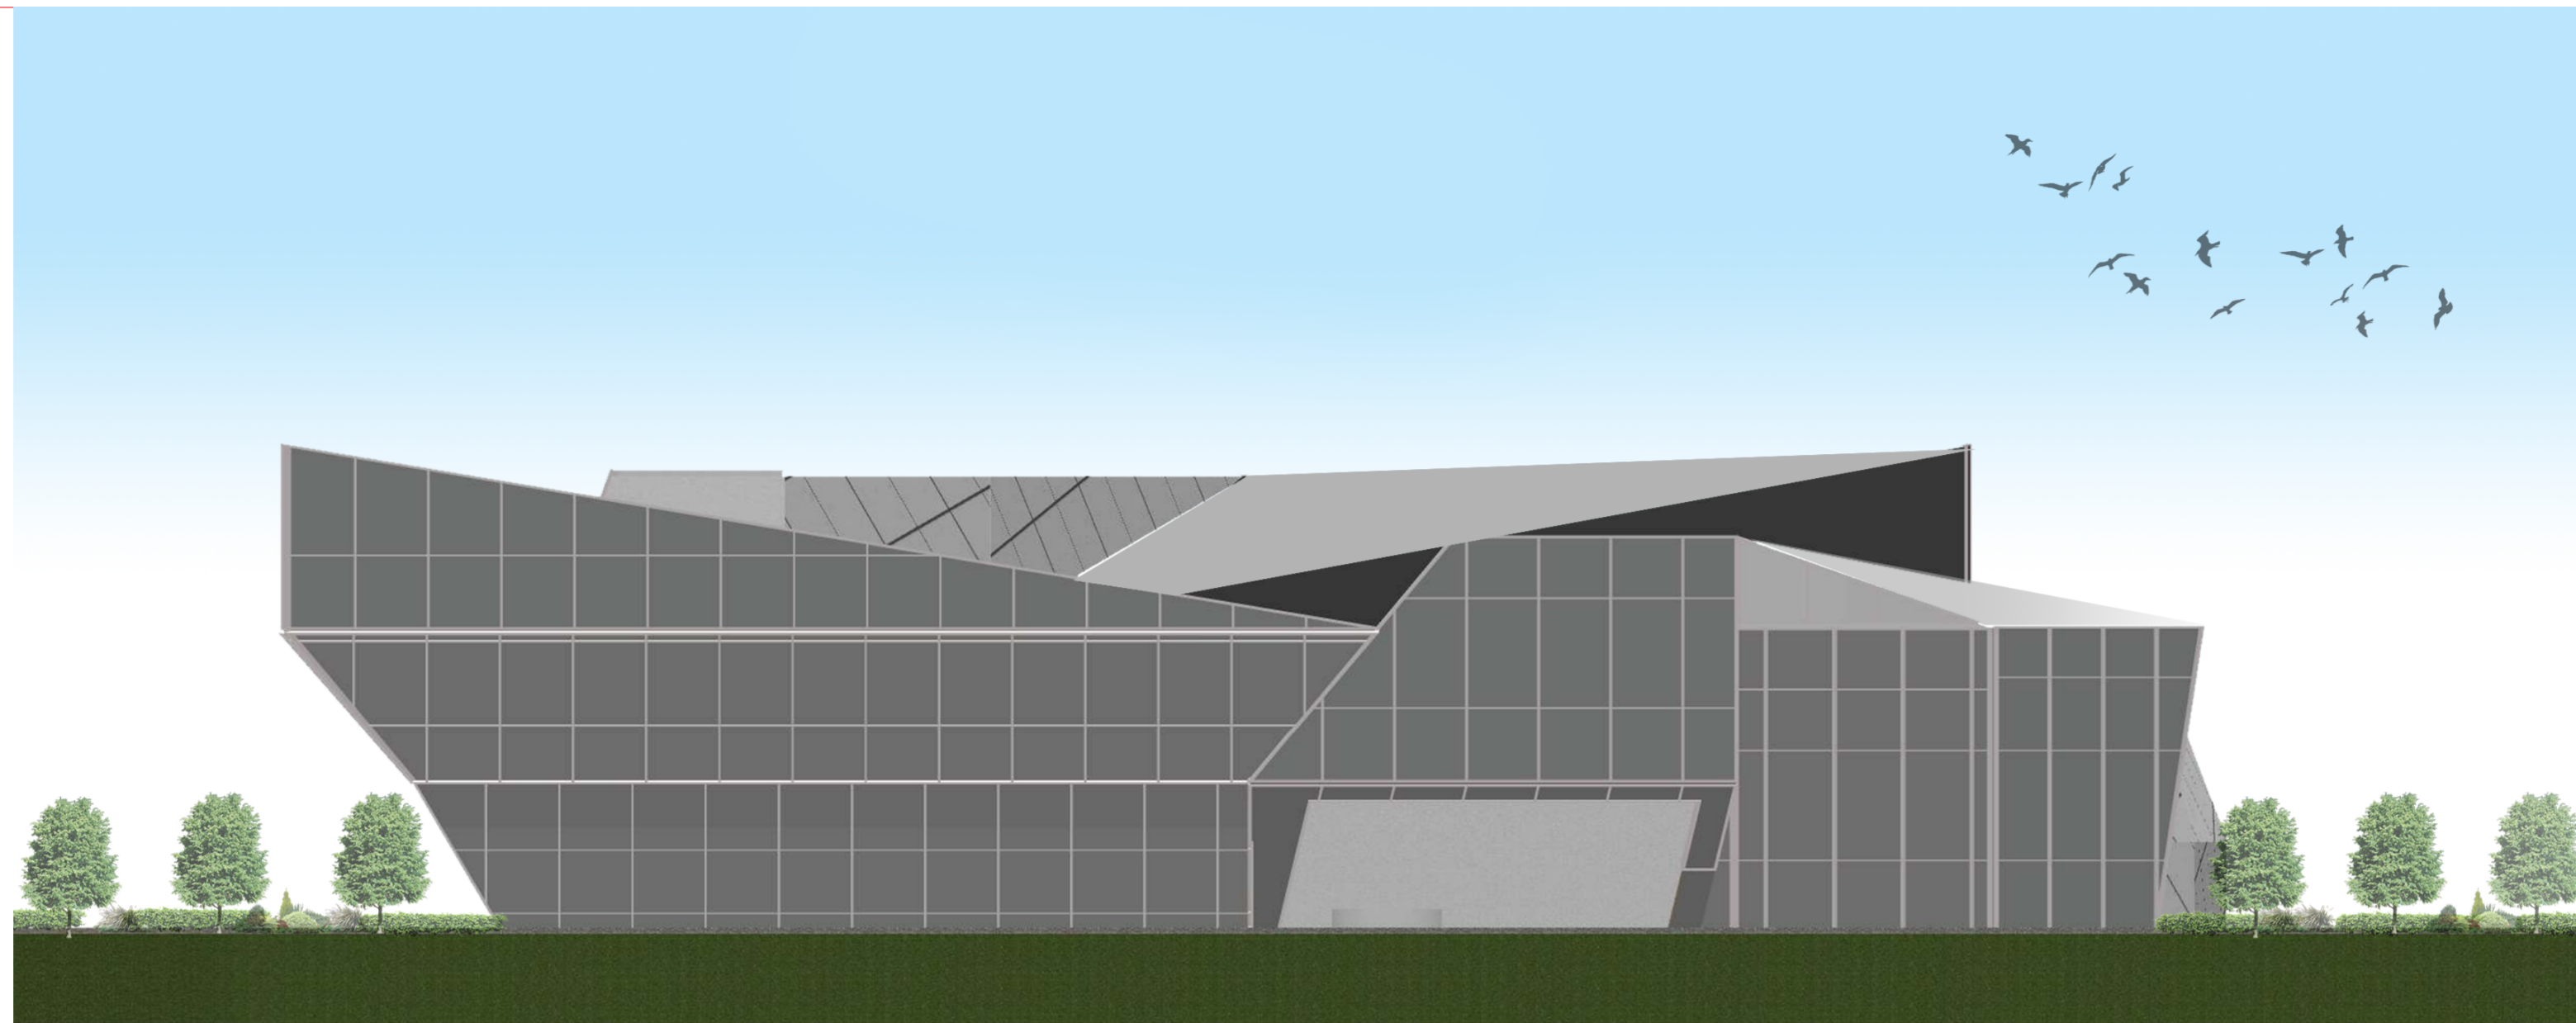

TAMPAK SELATAN
1 : 200