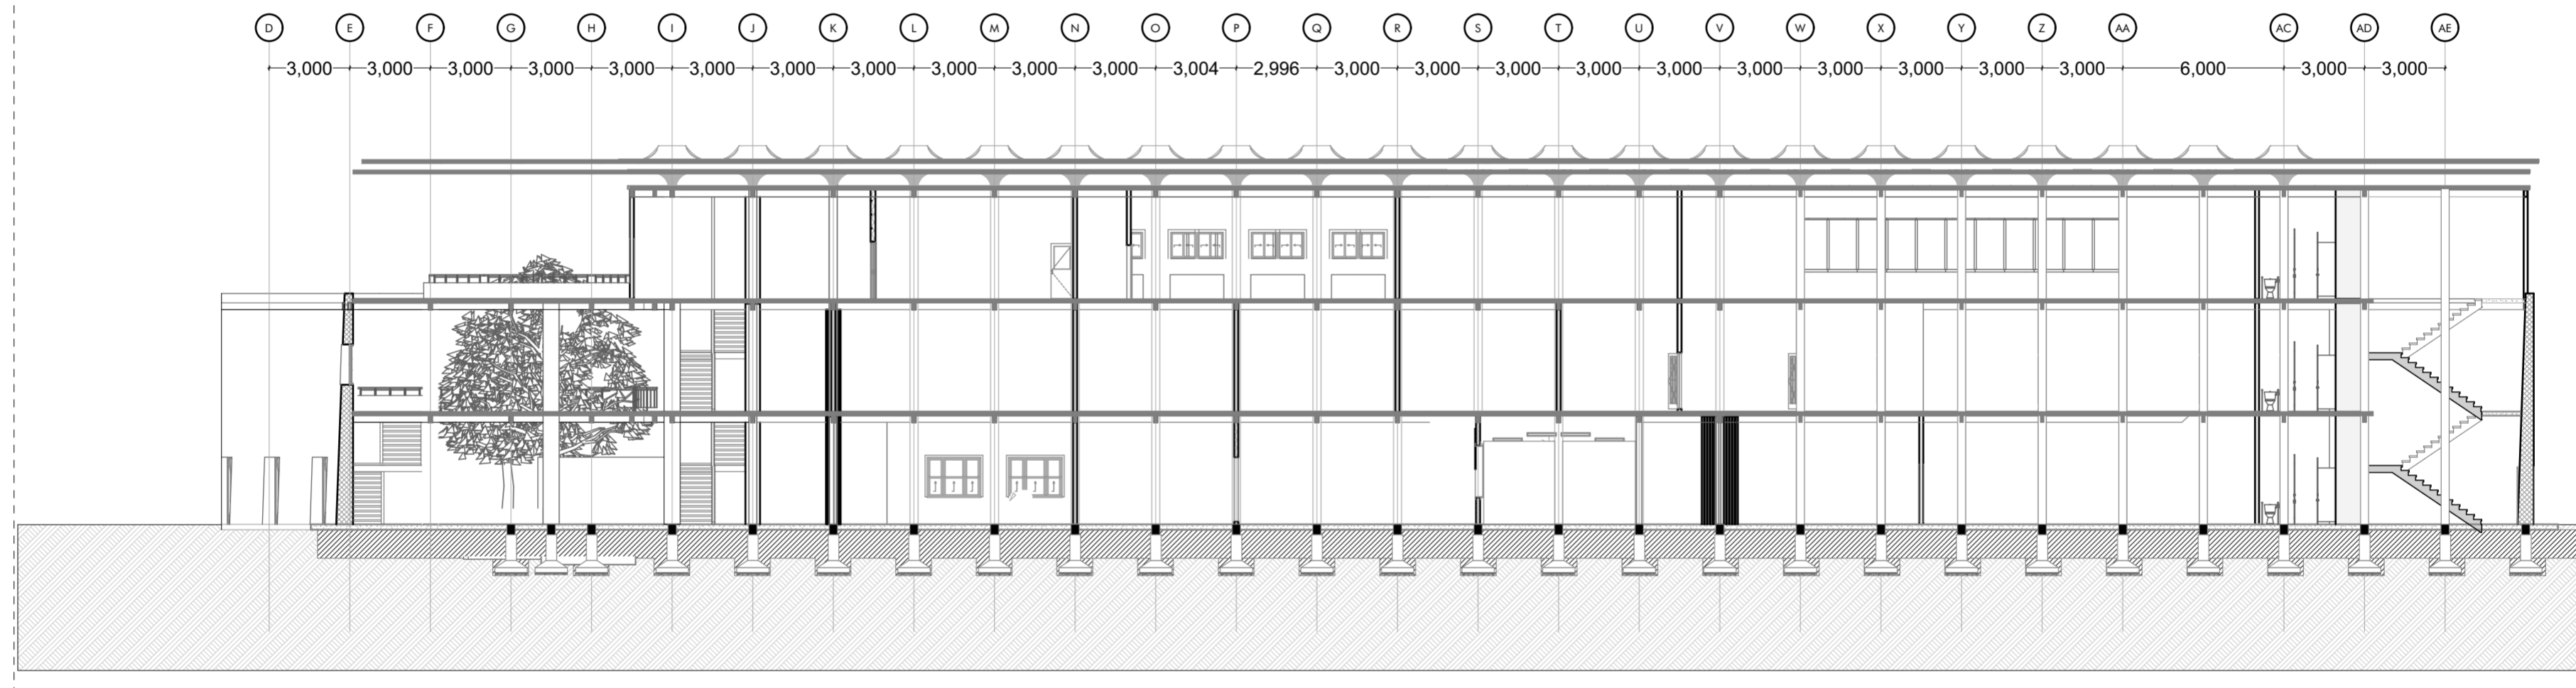

GAMBAR KERJA

TAMPAK MUKA STUDIO DMC

1:250

 <p>ARSITEKTUR FAKULTAS TEKNIK SIPIL DAN PERENCANAAN UNIVERSITAS ISLAM INDONESIA</p>	NAMA PROYEK :	PERENCANA :	JUDUL :	HALAMAN :	TOTAL HALAMAN :	LAY OUT ID
	DAKWAH MEDIA CENTER	IMAS AMALIA MEITRI P 11512230	NAMA GAMBAR :	SKALA	TANGGAL	

 ARSITEKTUR FAKULTAS TEKNIK SIPIL DAN PERENCANAAN UNIVERSITAS ISLAM INDONESIA	NAMA PROYEK :	NAMA MAHASISWA :	JUDUL :	HALAMAN :	TOTAL HALAMAN :	LAY OUT ID
	DAKWAH MEDIA CENTER IN YOGYAKARTA	IMAS AMALIA MEITRI P	POTONGAN A-A - STUDIO DAKWAH MEDIA CENTER			
		NIM MAHASISWA :	NAMA GAMBAR :	SKALA	TANGGAL	TAHUN
	11512230	ARS-POT.A-A-STD	1 : 200	15 /09/2016	2015/2016	

 ARSITEKTUR FAKULTAS TEKNIK SIPIL DAN PERENCANAAN UNIVERSITAS ISLAM INDONESIA	NAMA PROYEK :	NAMA MAHASISWA :	JUDUL :	HALAMAN :	TOTAL HALAMAN :	LAY OUT ID
	DAKWAH MEDIA CENTER IN YOGYAKARTA	IMAS AMALIA MEITRI P	DETAIL SELUBUNG BANGUNAN - STUDIO DAKWAH MEDIA CENTER			
		NIM MAHASISWA :	NAMA GAMBAR :	SKALA	TANGGAL	TAHUN
	11512230	ARS-DET.1-STD	1 : 50	15 /09/2016	2015/2016	