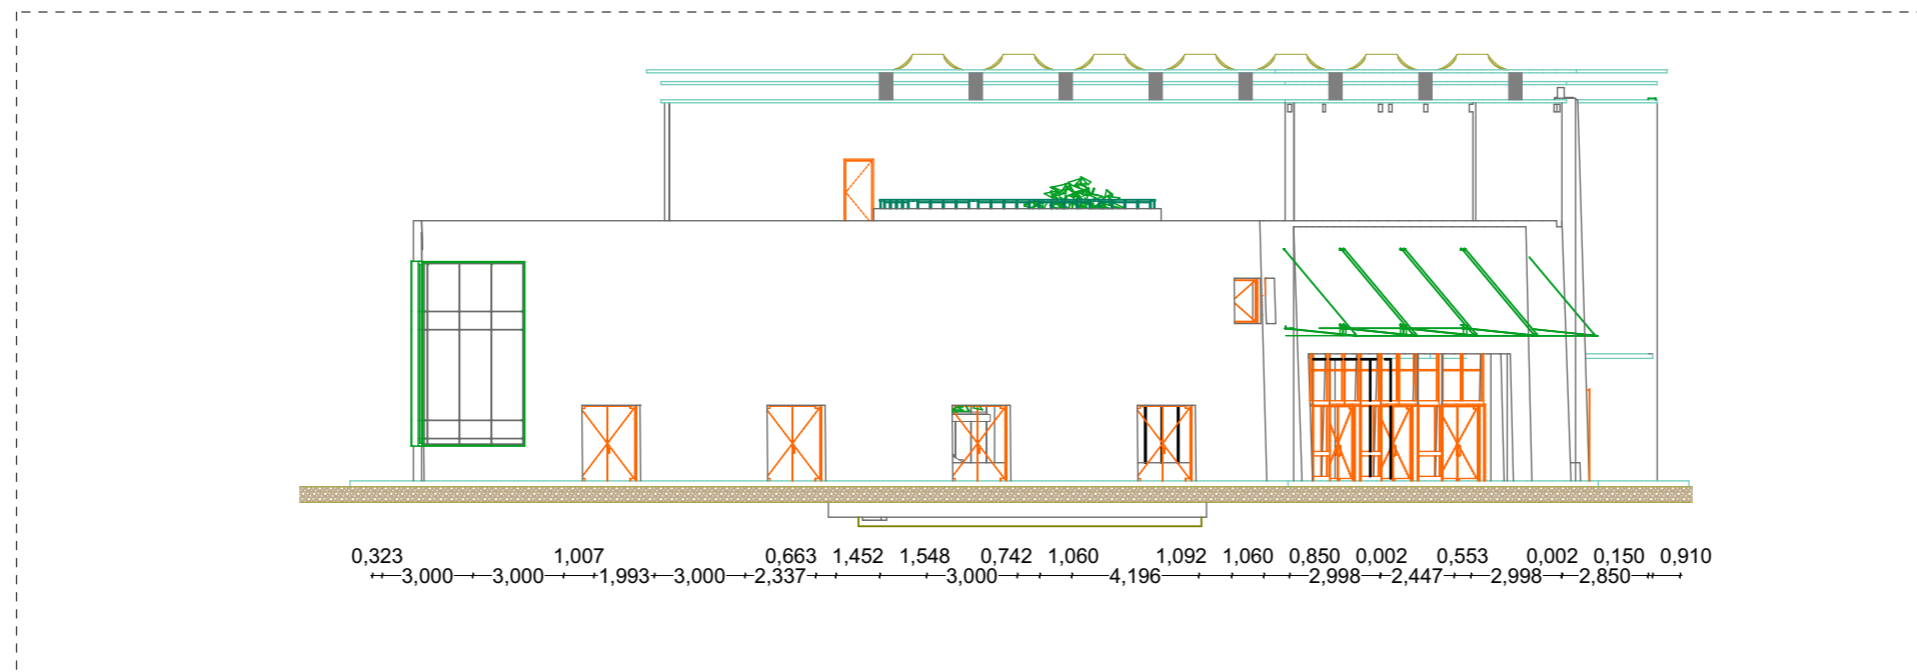

NAMA PROYEK : DAKWAH MEDIA CENTER IN YOGYAKARTA	NAMA MAHASISWA : IMAS AMALIA MEITRI P	JUDUL :	HALAMAN :	TOTAL HALAMAN :	LAY OUT ID
	NIM MAHASISWA : 11512230	NAMA GAMBAR :	SKALA	TANGGAL 15 /09/2016	TAHUN 2015/2016

GAMBAR KERJA

TAMPAK MUKA STUDIO DMC

1:250

 <p>ARSITEKTUR FAKULTAS TEKNIK SIPIL DAN PERENCANAAN UNIVERSITAS ISLAM INDONESIA</p>	NAMA PROYEK :	PERENCANA :	JUDUL :	HALAMAN :	TOTAL HALAMAN :	LAY OUT ID
	DAKWAH MEDIA CENTER	IMAS AMALIA MEITRI P 11512230	NAMA GAMBAR :	SKALA	TANGGAL	

 ARSITEKTUR FAKULTAS TEKNIK SIPIL DAN PERENCANAAN UNIVERSITAS ISLAM INDONESIA	NAMA PROYEK :	NAMA MAHASISWA :	JUDUL :	HALAMAN :	TOTAL HALAMAN :	LAY OUT ID
	DAKWAH MEDIA CENTER IN YOGYAKARTA	IMAS AMALIA MEITRI P	POTONGAN A-A - STUDIO DAKWAH MEDIA CENTER			
		NIM MAHASISWA :	NAMA GAMBAR :	SKALA	TANGGAL	TAHUN
	11512230	ARS-POT.A-A-STD	1 : 200	15 /09/2016	2015/2016	

 ARSITEKTUR FAKULTAS TEKNIK SIPIL DAN PERENCANAAN UNIVERSITAS ISLAM INDONESIA	NAMA PROYEK :	NAMA MAHASISWA :	JUDUL :	HALAMAN :	TOTAL HALAMAN :	LAY OUT ID
	DAKWAH MEDIA CENTER IN YOGYAKARTA	IMAS AMALIA MEITRI P	DETAIL SELUBUNG BANGUNAN - STUDIO DAKWAH MEDIA CENTER			
		NIM MAHASISWA :	NAMA GAMBAR :	SKALA	TANGGAL	TAHUN
	11512230	ARS-DET.1-STD	1 : 50	15 /09/2016	2015/2016	