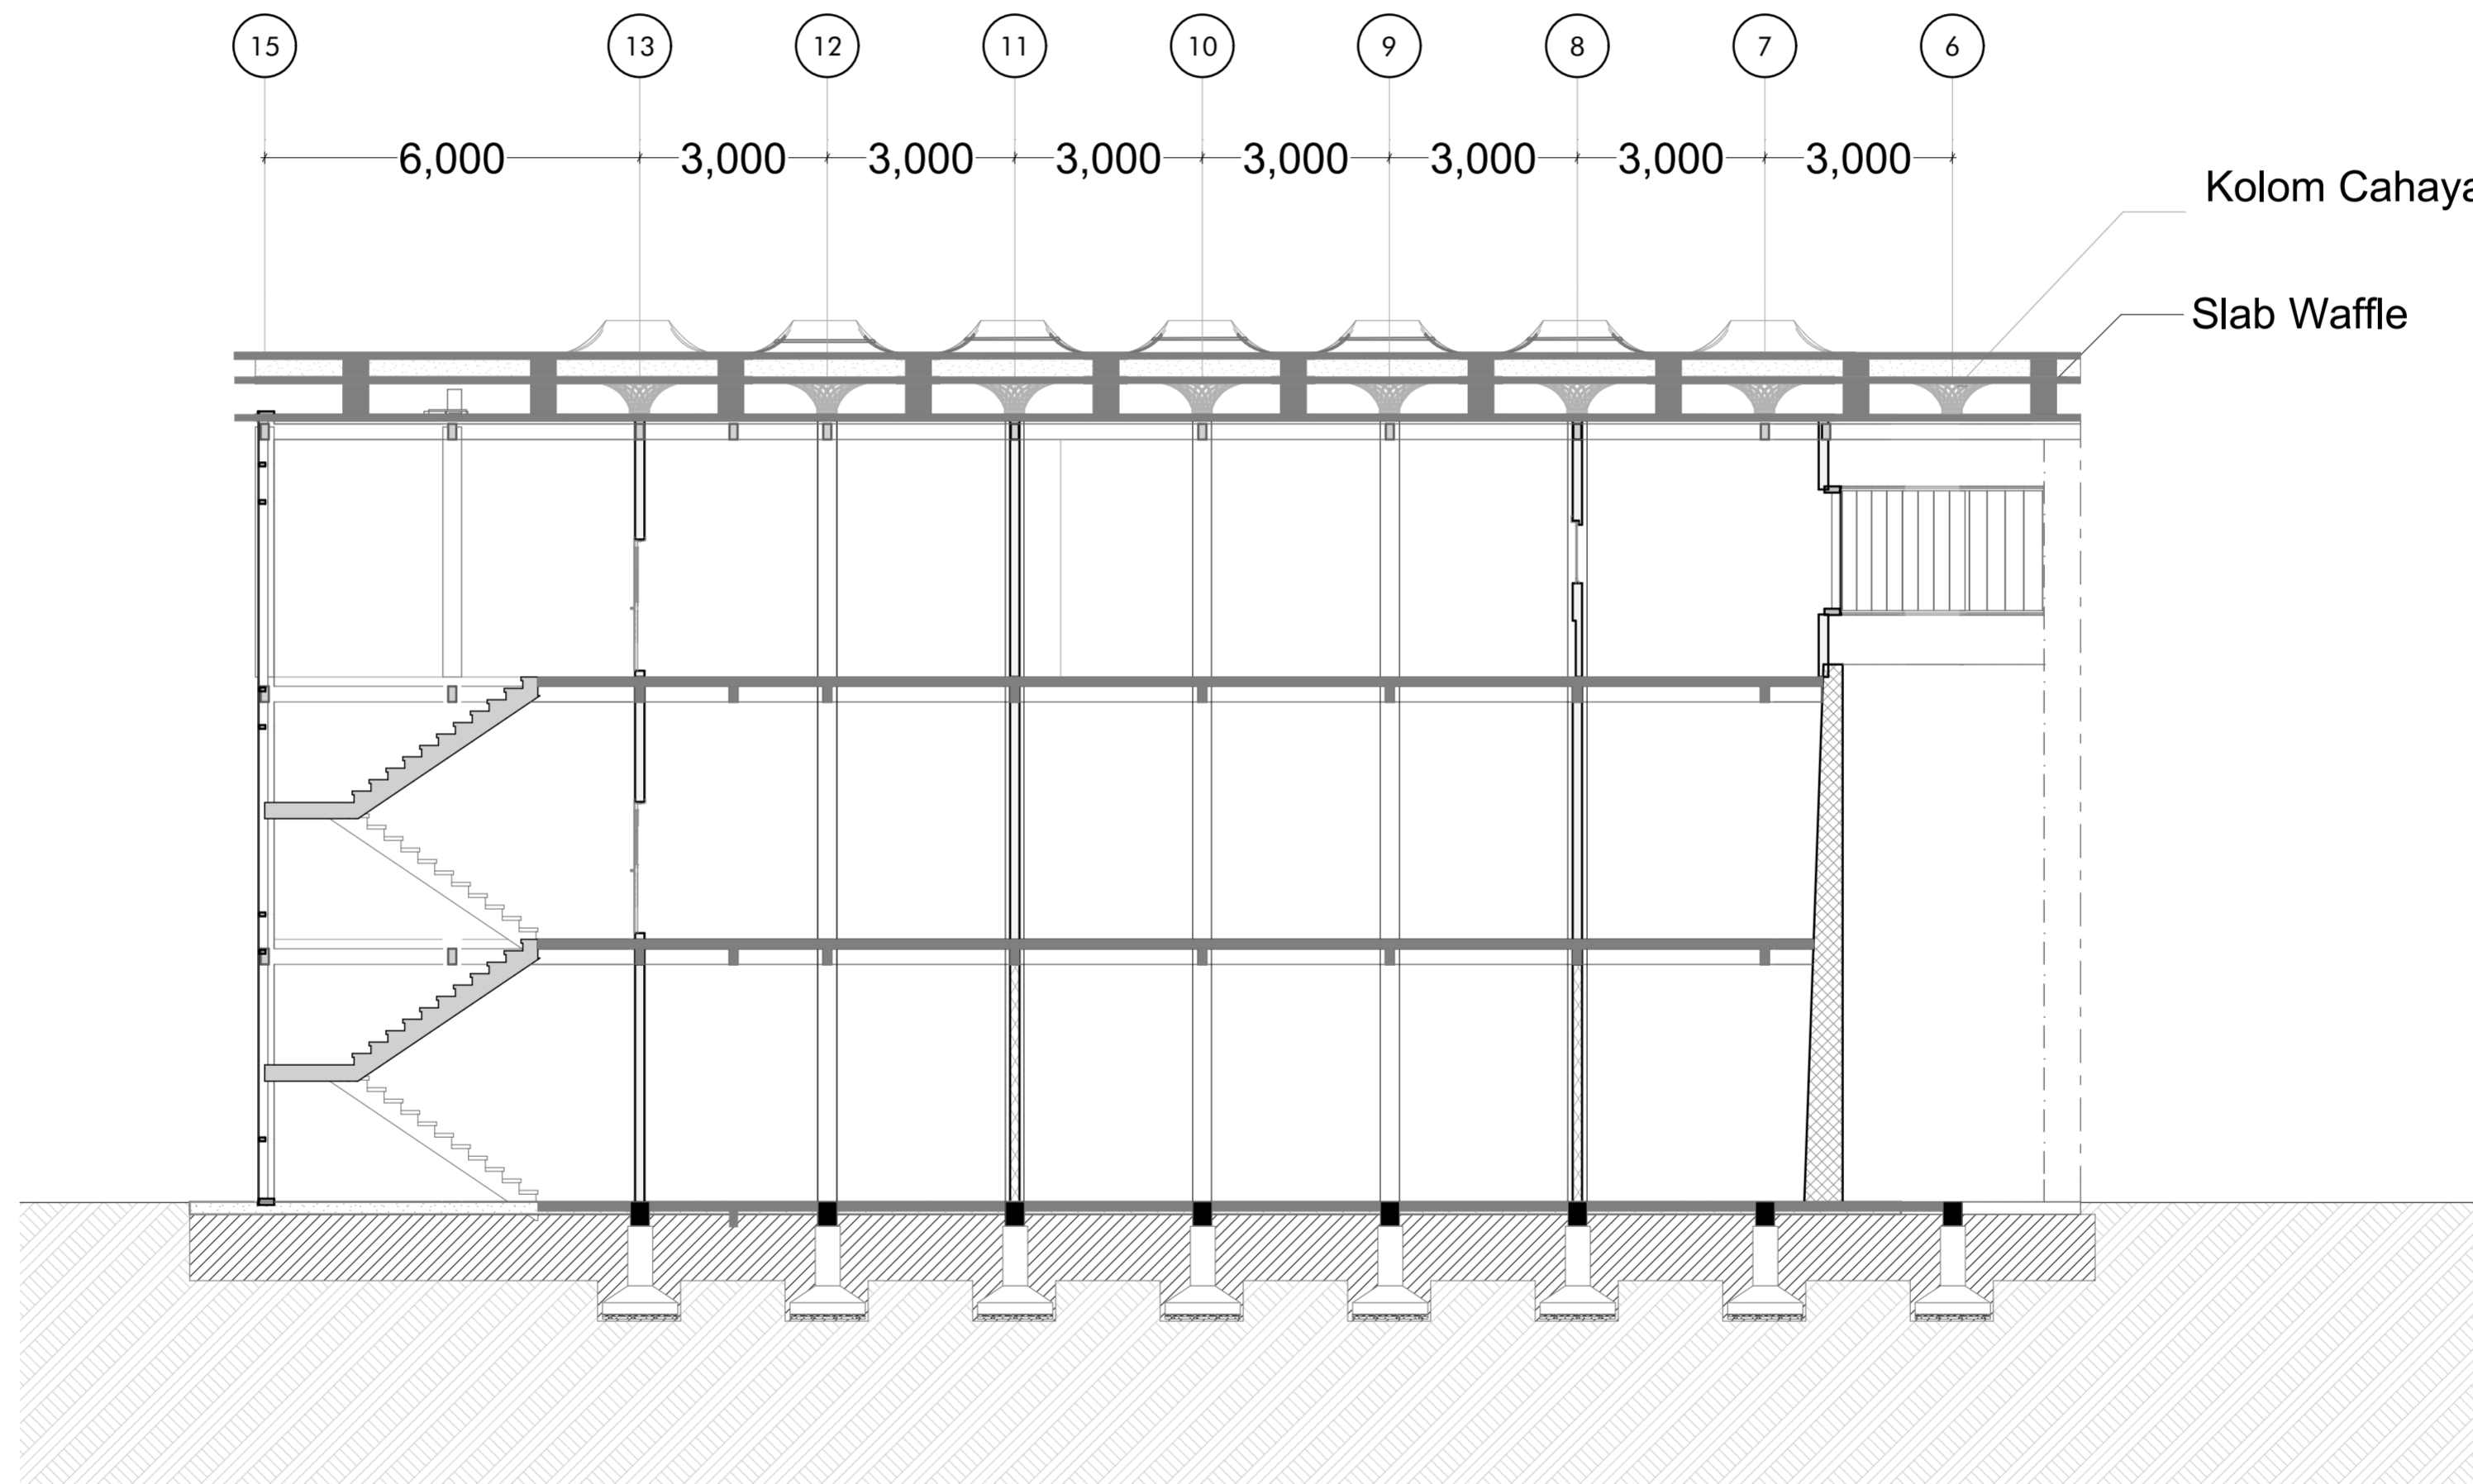

NAMA PROYEK : DAKWAH MEDIA CENTER IN YOGYAKARTA	NAMA MAHASISWA : IMAS AMALIA MEITRI P	JUDUL :	HALAMAN :	TOTAL HALAMAN :	LAY OUT ID
	NIM MAHASISWA : 11512230	NAMA GAMBAR :	SKALA	TANGGAL 15 /09/2016	TAHUN 2015/2016

GAMBAR KERJA

TAMPAK MUKA STUDIO DMC

1:250

 <p>ARSITEKTUR FAKULTAS TEKNIK SIPIL DAN PERENCANAAN UNIVERSITAS ISLAM INDONESIA</p>	NAMA PROYEK :	PERENCANA :	JUDUL :	HALAMAN :	TOTAL HALAMAN :	LAY OUT ID
	DAKWAH MEDIA CENTER	IMAS AMALIA MEITRI P 11512230	NAMA GAMBAR :	SKALA	TANGGAL	

 ARSITEKTUR FAKULTAS TEKNIK SIPIL DAN PERENCANAAN UNIVERSITAS ISLAM INDONESIA	NAMA PROYEK :	NAMA MAHASISWA :	JUDUL :	HALAMAN :	TOTAL HALAMAN :	LAY OUT ID
	DAKWAH MEDIA CENTER IN YOGYAKARTA	IMAS AMALIA MEITRI P	POTONGAN A-A - STUDIO DAKWAH MEDIA CENTER			
		NIM MAHASISWA :	NAMA GAMBAR :	SKALA	TANGGAL	TAHUN
	11512230	ARS-POT.A-A-STD	1 : 200	15 /09/2016	2015/2016	

 ARSITEKTUR FAKULTAS TEKNIK SIPIL DAN PERENCANAAN UNIVERSITAS ISLAM INDONESIA	NAMA PROYEK :	NAMA MAHASISWA :	JUDUL :	HALAMAN :	TOTAL HALAMAN :	LAY OUT ID
	DAKWAH MEDIA CENTER IN YOGYAKARTA	IMAS AMALIA MEITRI P	DETAIL SELUBUNG BANGUNAN - STUDIO DAKWAH MEDIA CENTER			
		NIM MAHASISWA :	NAMA GAMBAR :	SKALA	TANGGAL	TAHUN
	11512230	ARS-DET.1-STD	1 : 50	15 /09/2016	2015/2016	