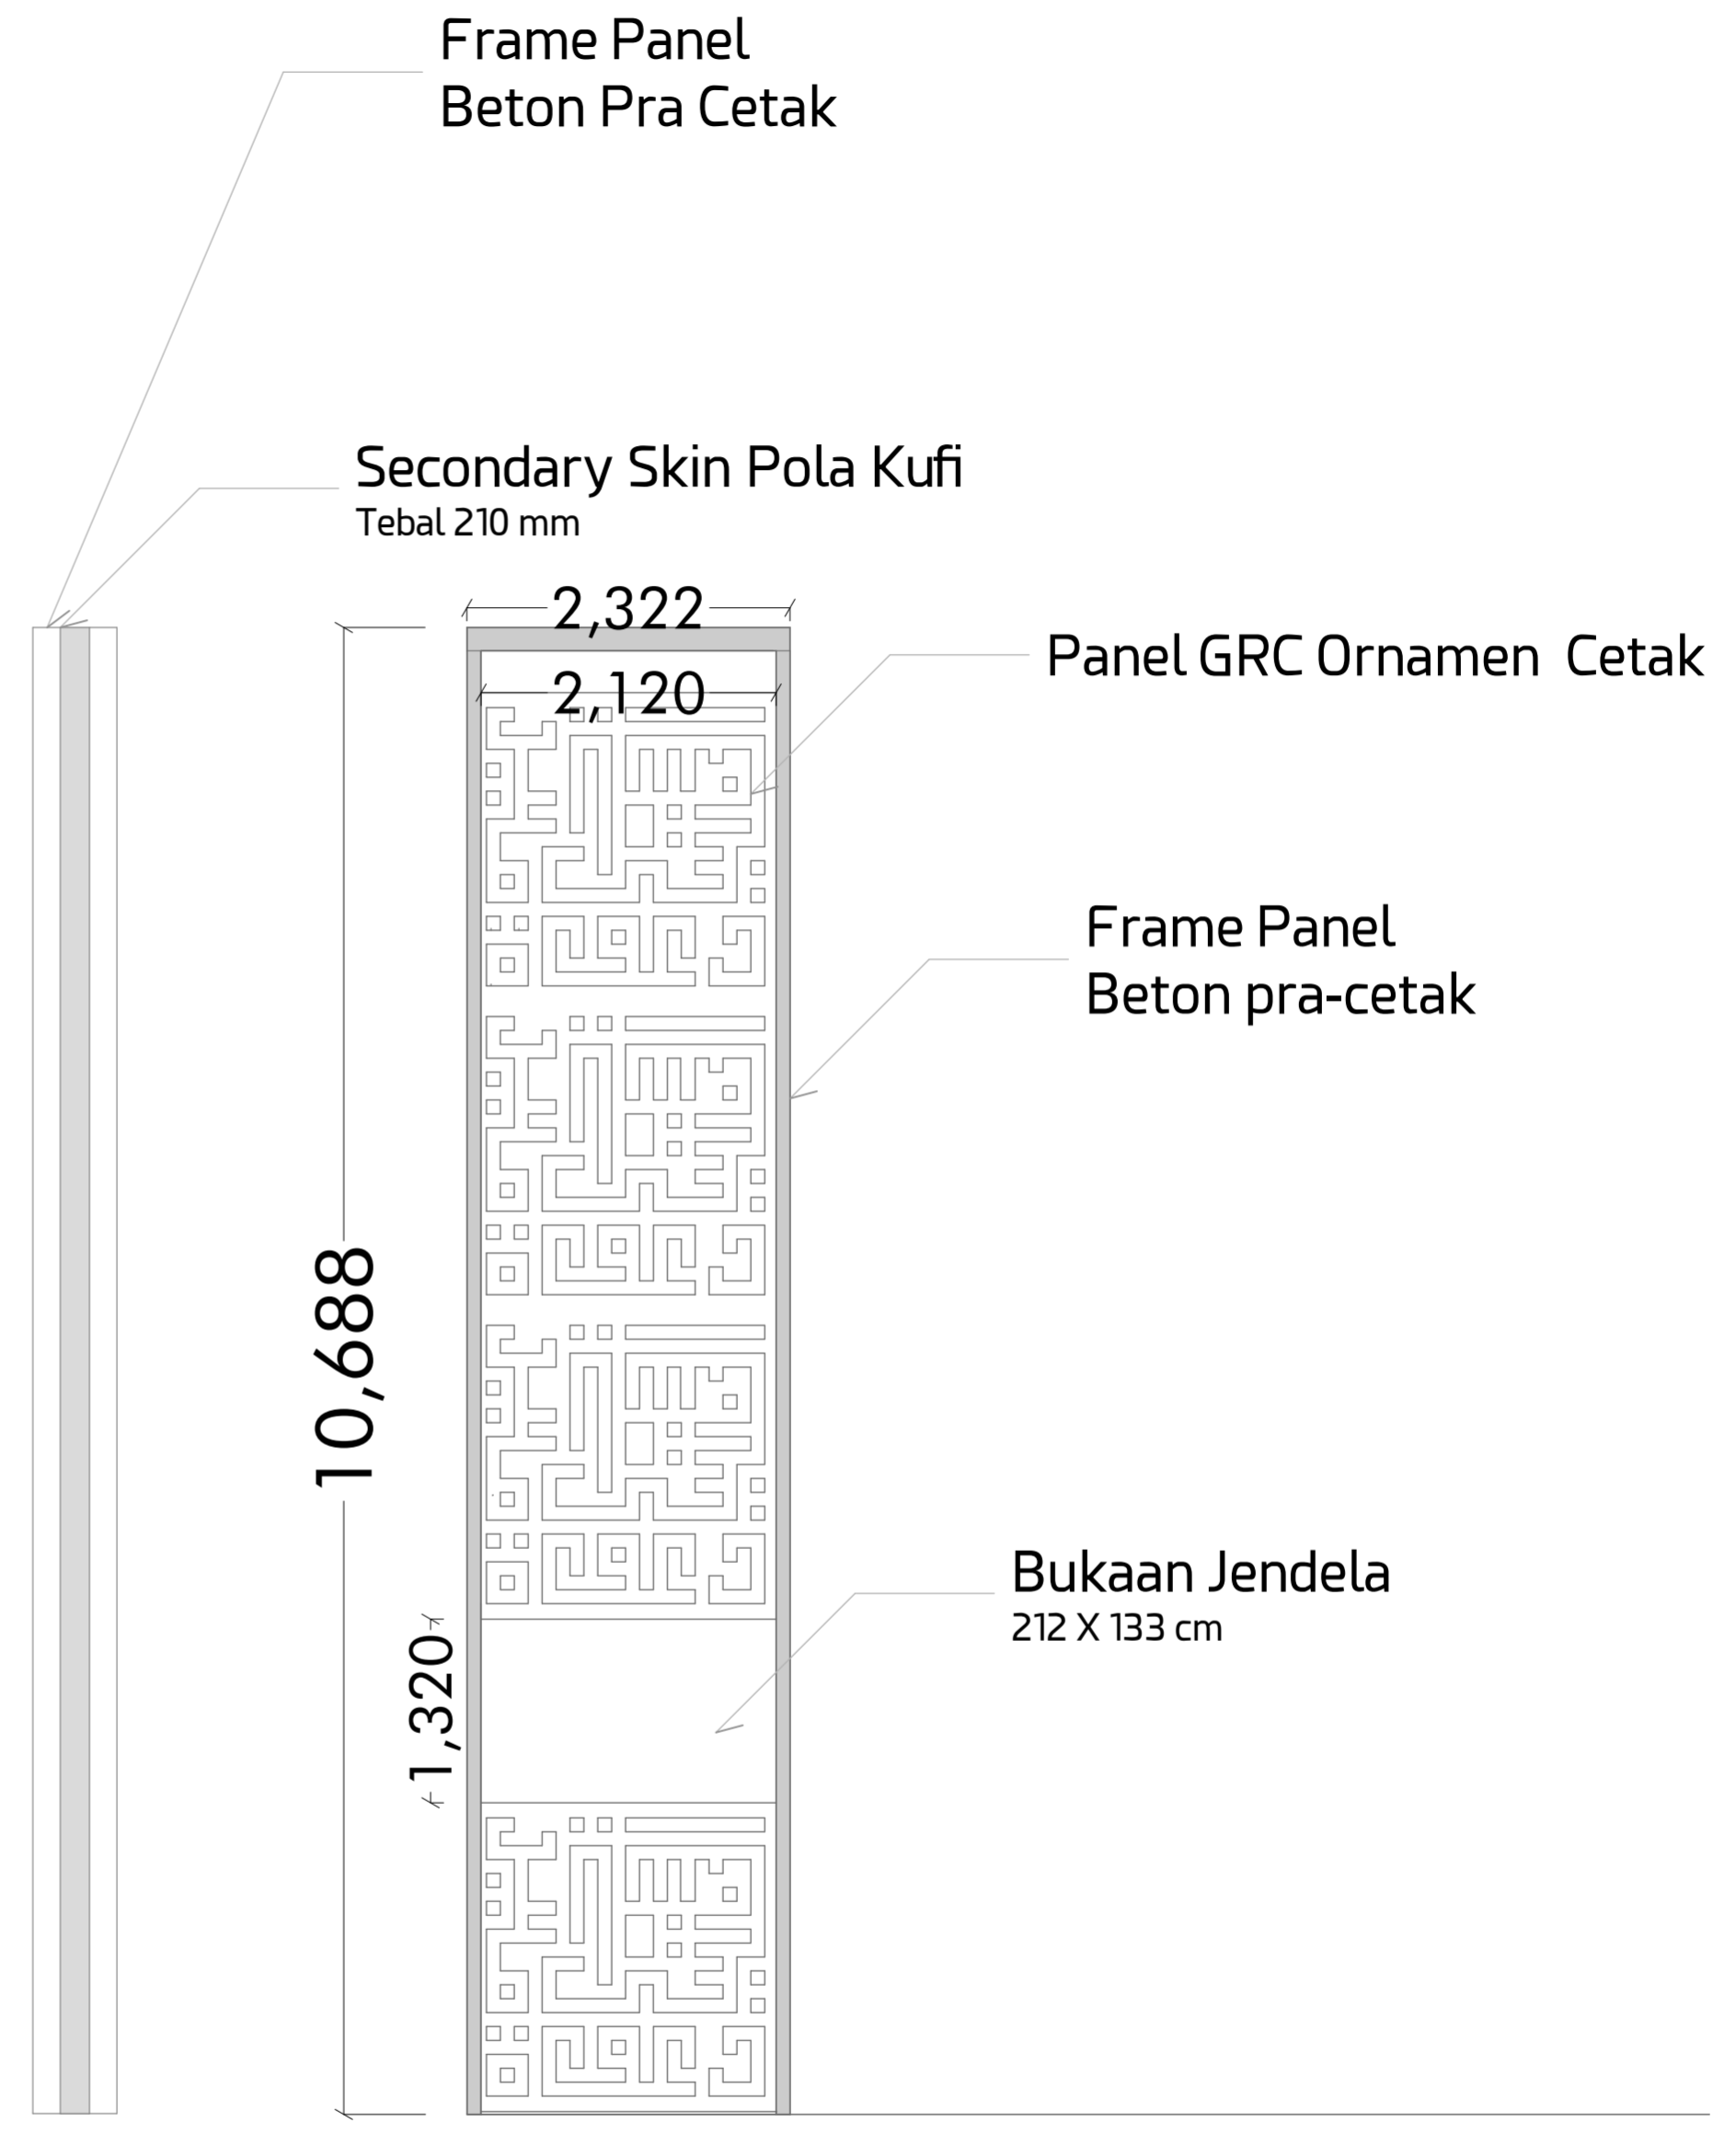

NAMA PROYEK : DAKWAH MEDIA CENTER IN YOGYAKARTA	NAMA MAHASISWA : IMAS AMALIA MEITRI P	JUDUL :	HALAMAN :	TOTAL HALAMAN :	LAY OUT ID
	NIM MAHASISWA : 11512230	NAMA GAMBAR :	SKALA	TANGGAL 15 /09/2016	TAHUN 2015/2016

GAMBAR KERJA

TAMPAK MUKA STUDIO DMC

1:250

 <p>ARSITEKTUR FAKULTAS TEKNIK SIPIL DAN PERENCANAAN UNIVERSITAS ISLAM INDONESIA</p>	NAMA PROYEK :	PERENCANA :	JUDUL :	HALAMAN :	TOTAL HALAMAN :	LAY OUT ID
	DAKWAH MEDIA CENTER	IMAS AMALIA MEITRI P 11512230	NAMA GAMBAR :	SKALA	TANGGAL	

 ARSITEKTUR FAKULTAS TEKNIK SIPIL DAN PERENCANAAN UNIVERSITAS ISLAM INDONESIA	NAMA PROYEK :	NAMA MAHASISWA :	JUDUL :	HALAMAN :	TOTAL HALAMAN :	LAY OUT ID
	DAKWAH MEDIA CENTER IN YOGYAKARTA	IMAS AMALIA MEITRI P	POTONGAN A-A - STUDIO DAKWAH MEDIA CENTER			
		NIM MAHASISWA :	NAMA GAMBAR :	SKALA	TANGGAL	TAHUN
	11512230	ARS-POT.A-A-STD	1 : 200	15 /09/2016	2015/2016	

 ARSITEKTUR FAKULTAS TEKNIK SIPIL DAN PERENCANAAN UNIVERSITAS ISLAM INDONESIA	NAMA PROYEK :	NAMA MAHASISWA :	JUDUL :	HALAMAN :	TOTAL HALAMAN :	LAY OUT ID
	DAKWAH MEDIA CENTER IN YOGYAKARTA	IMAS AMALIA MEITRI P	DETAIL SELUBUNG BANGUNAN - STUDIO DAKWAH MEDIA CENTER			
		NIM MAHASISWA :	NAMA GAMBAR :	SKALA	TANGGAL	TAHUN
	11512230	ARS-DET.1-STD	1 : 50	15 /09/2016	2015/2016	