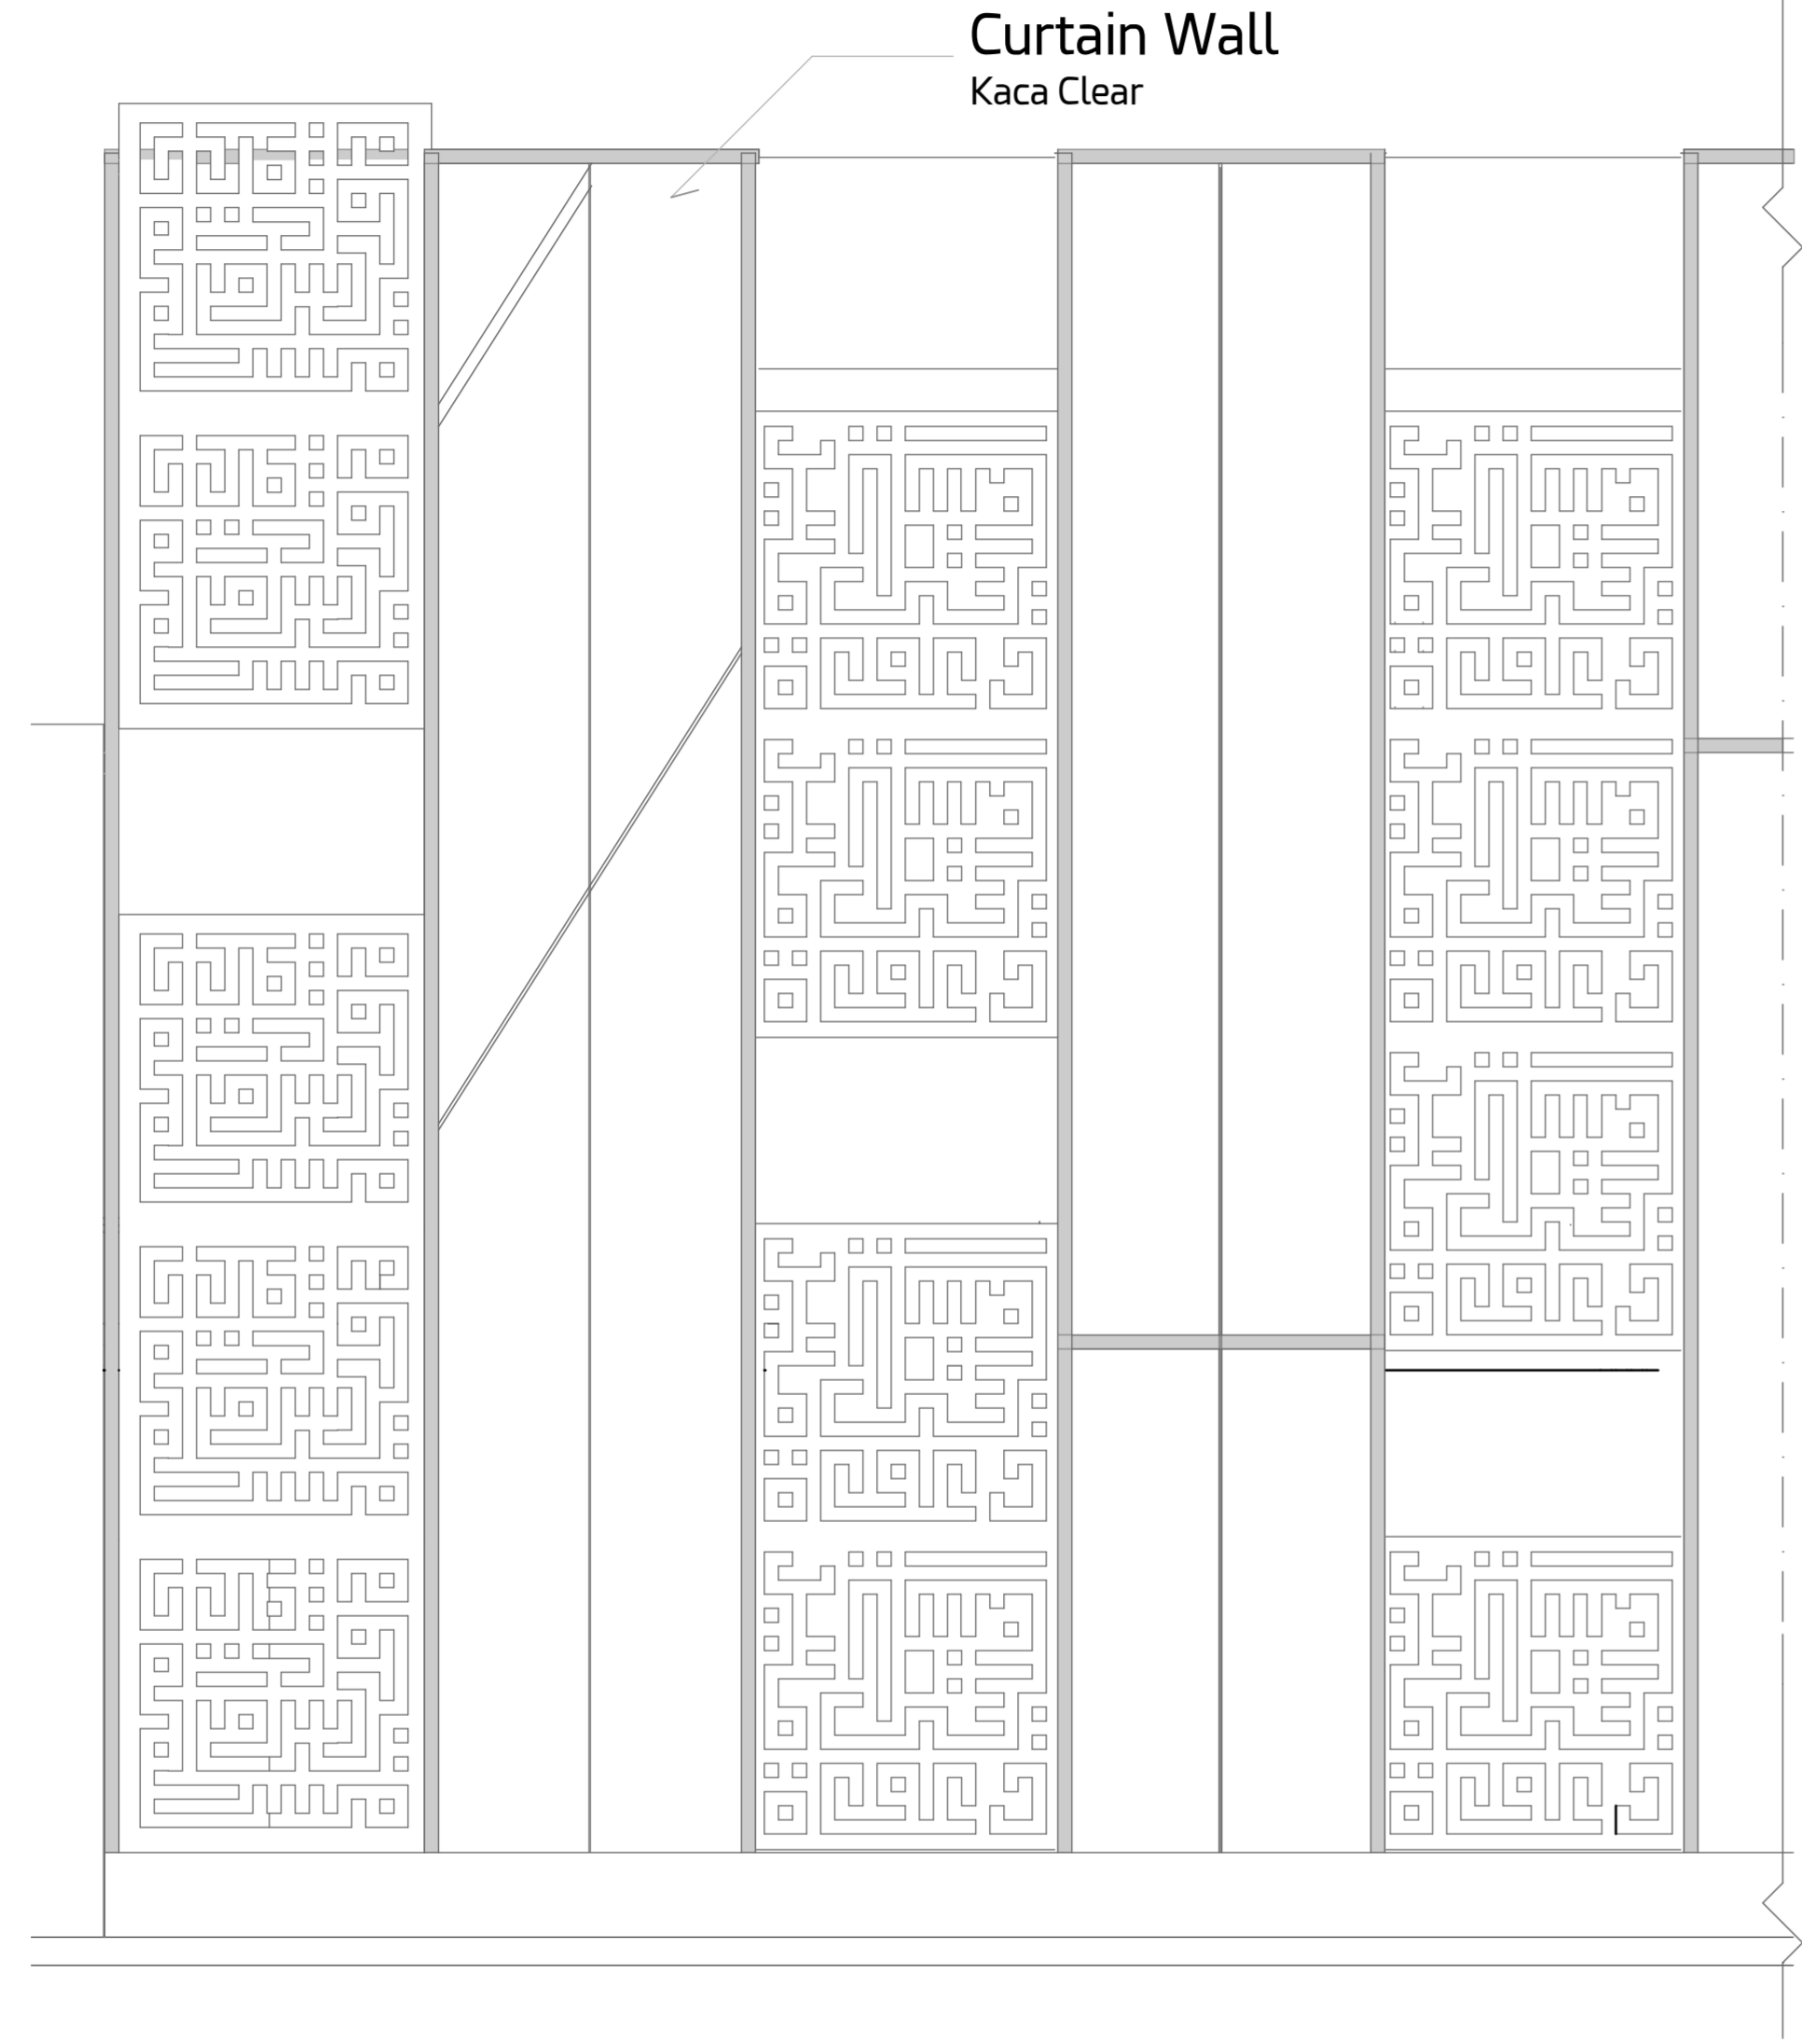

GAMBAR KERJA

TAMPAK MUKA STUDIO DMC

1:250

 <p>ARSITEKTUR FAKULTAS TEKNIK SIPIL DAN PERENCANAAN UNIVERSITAS ISLAM INDONESIA</p>	NAMA PROYEK :	PERENCANA :	JUDUL :	HALAMAN :	TOTAL HALAMAN :	LAY OUT ID
	DAKWAH MEDIA CENTER	IMAS AMALIA MEITRI P 11512230	NAMA GAMBAR :	SKALA	TANGGAL	

 ARSITEKTUR FAKULTAS TEKNIK SIPIL DAN PERENCANAAN UNIVERSITAS ISLAM INDONESIA	NAMA PROYEK :	NAMA MAHASISWA :	JUDUL :	HALAMAN :	TOTAL HALAMAN :	LAY OUT ID
	DAKWAH MEDIA CENTER IN YOGYAKARTA	IMAS AMALIA MEITRI P	POTONGAN A-A - STUDIO DAKWAH MEDIA CENTER			
		NIM MAHASISWA :	NAMA GAMBAR :	SKALA	TANGGAL	TAHUN
	11512230	ARS-POT.A-A-STD	1 : 200	15 /09/2016	2015/2016	

 ARSITEKTUR FAKULTAS TEKNIK SIPIL DAN PERENCANAAN UNIVERSITAS ISLAM INDONESIA	NAMA PROYEK :	NAMA MAHASISWA :	JUDUL :	HALAMAN :	TOTAL HALAMAN :	LAY OUT ID
	DAKWAH MEDIA CENTER IN YOGYAKARTA	IMAS AMALIA MEITRI P	DETAIL SELUBUNG BANGUNAN - STUDIO DAKWAH MEDIA CENTER			
		NIM MAHASISWA :	NAMA GAMBAR :	SKALA	TANGGAL	TAHUN
	11512230	ARS-DET.1-STD	1 : 50	15 /09/2016	2015/2016	