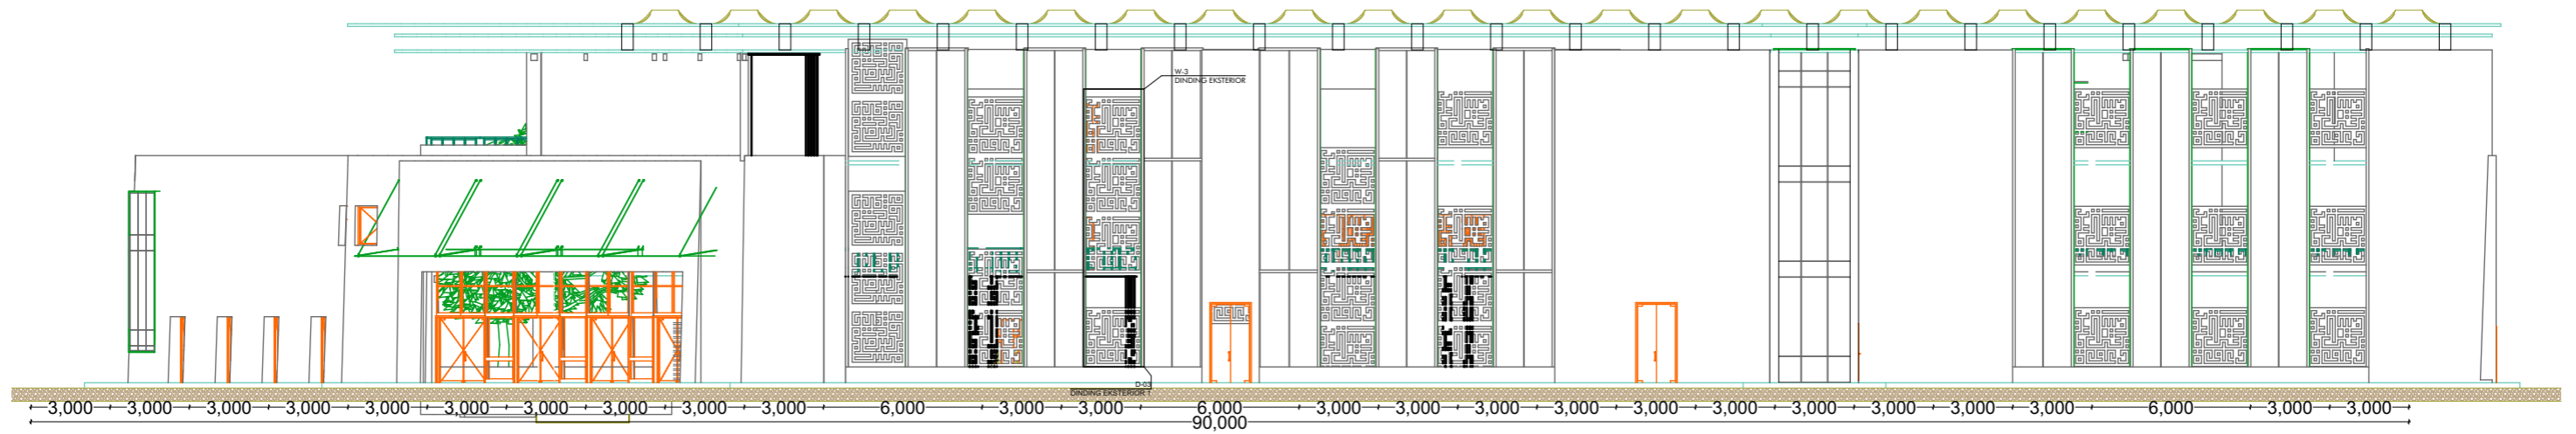

NAMA PROYEK : DAKWAH MEDIA CENTER IN YOGYAKARTA	NAMA MAHASISWA : IMAS AMALIA MEITRI P	JUDUL :	HALAMAN :	TOTAL HALAMAN :	LAY OUT ID
	NIM MAHASISWA : 11512230	NAMA GAMBAR :	SKALA	TANGGAL 15 /09/2016	TAHUN 2015/2016

GAMBAR KERJA

TAMPAK MUKA STUDIO DMC

1:250

 <p>ARSITEKTUR FAKULTAS TEKNIK SIPIL DAN PERENCANAAN UNIVERSITAS ISLAM INDONESIA</p>	NAMA PROYEK :	PERENCANA :	JUDUL :	HALAMAN :	TOTAL HALAMAN :	LAY OUT ID
	DAKWAH MEDIA CENTER	IMAS AMALIA MEITRI P 11512230	NAMA GAMBAR :	SKALA	TANGGAL	

 ARSITEKTUR FAKULTAS TEKNIK SIPIL DAN PERENCANAAN UNIVERSITAS ISLAM INDONESIA	NAMA PROYEK :	NAMA MAHASISWA :	JUDUL :	HALAMAN :	TOTAL HALAMAN :	LAY OUT ID
	DAKWAH MEDIA CENTER IN YOGYAKARTA	IMAS AMALIA MEITRI P	DETAIL SELUBUNG BANGUNAN - STUDIO DAKWAH MEDIA CENTER			
		NIM MAHASISWA :	NAMA GAMBAR :	SKALA	TANGGAL	TAHUN
	11512230	ARS-DET.1-STD	1 : 50	15 /09/2016	2015/2016	