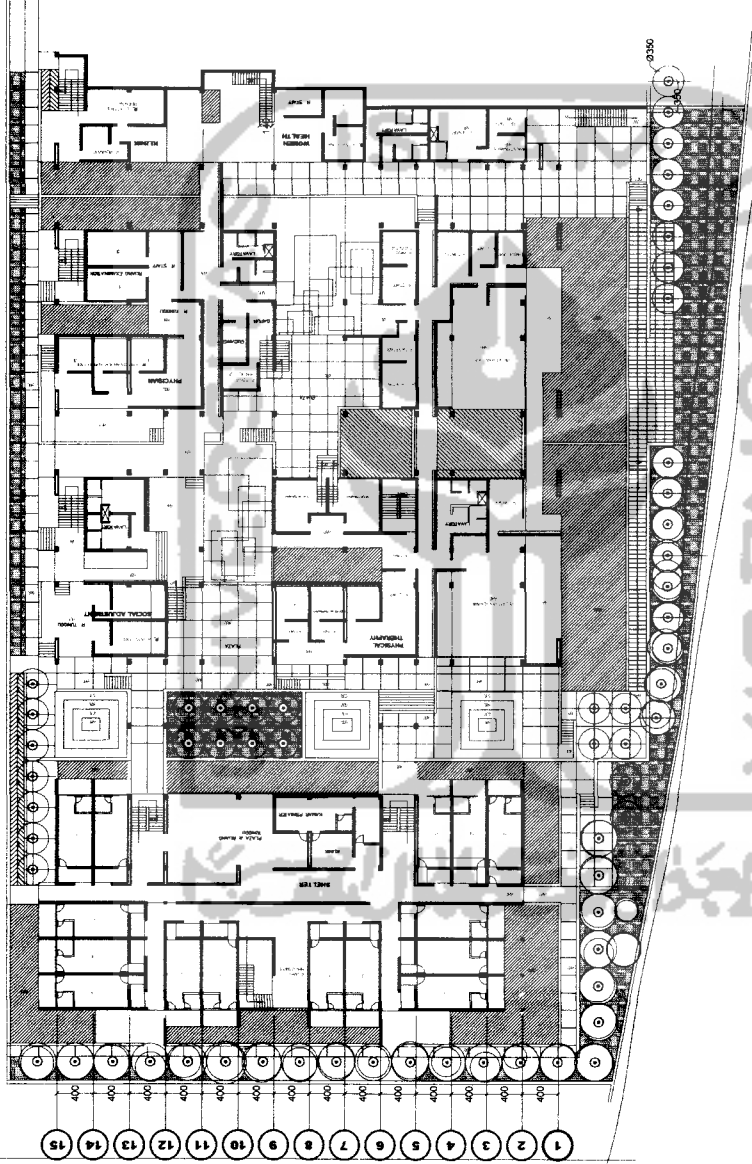

L A M P I R A N

TUGAS AKHIR <small>JURUSAN ARSITEKTUR FAKULTAS TEKNIK SIPIL DAN PERENCANAAN UNIVERSITAS ISLAM INDONESIA</small>	PERIODE IV SEMESTER GENAP TH. 2003/2004	WOMEN'S RESOURCE CENTER		DOSEN PEMBIMBING IR. ARMAN YULIANTA, MUP	IDENTITAS MAHASISWA <table border="1"> <tr> <td>NAMA</td> <td>ARY RINALDY</td> </tr> <tr> <td>NO MHS</td> <td>98.512.019</td> </tr> <tr> <td>TANDA TANGAN</td> <td></td> </tr> </table>		NAMA	ARY RINALDY	NO MHS	98.512.019	TANDA TANGAN		NAMA GAMBAR SITE PLAN	SKALA 1 : 200	NO LBR 02 14	JUMLAH PENGESAHAN
		NAMA	ARY RINALDY													
NO MHS	98.512.019															
TANDA TANGAN																

 TUGAS AKHIR JURUSAN ARSITEKTUR FAKULTAS TEKNIK SIPIL DAN PERENCANAAN UNIVERSITAS ISLAM INDONESIA	PERIODE IV SEMESTER GENAP TH. 2003/2004	WOMEN'S RESOURCE CENTER		DOSEN PEMBIMBING IR. ARMAN YULIANTA, MUP	IDENTITAS MAHASISWA <table border="1"> <tr> <td>NAMA</td> <td>ARY RIVALDY</td> </tr> <tr> <td>NO MHS</td> <td>98.512.019</td> </tr> <tr> <td>TANDA TANGAN</td> <td></td> </tr> </table>	NAMA	ARY RIVALDY	NO MHS	98.512.019	TANDA TANGAN		NAMA GAMBAR SITUASI	SKALA 1 : 200	NO LBR 03	JUMLAH 14	PENGESAHAN
	NAMA	ARY RIVALDY														
NO MHS	98.512.019															
TANDA TANGAN																