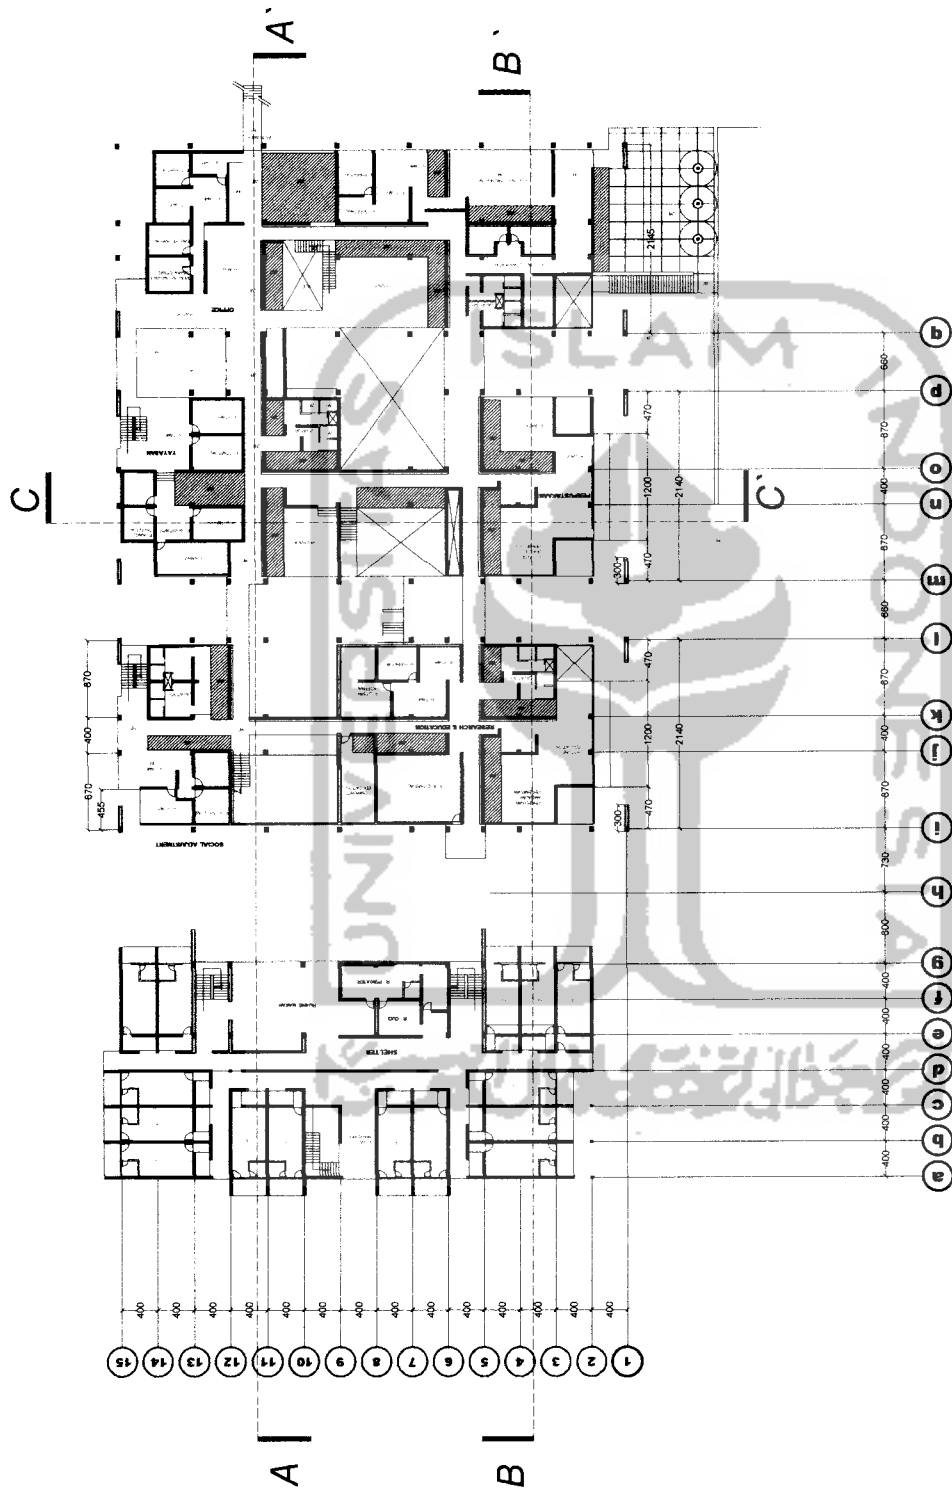

L A M P I R A N

TUGAS AKHIR <small>JURUSAN ARSITEKTUR FAKULTAS TEKNIK SIPIL DAN PERENCANAAN UNIVERSITAS ISLAM INDONESIA</small>	PERIODE IV SEMESTER GENAP TH. 2003/2004	WOMEN'S RESOURCE CENTER		DOSEN PEMBIMBING IR. ARMAN YULIANTA, MUP	IDENTITAS MAHASISWA <table border="1"> <tr> <td>NAMA</td> <td>ARY RINALDY</td> </tr> <tr> <td>NO MHS</td> <td>98.512.019</td> </tr> <tr> <td>TANDA TANGAN</td> <td></td> </tr> </table>		NAMA	ARY RINALDY	NO MHS	98.512.019	TANDA TANGAN		NAMA GAMBAR SITE PLAN	SKALA 1 : 200	NO LBR 02 14	JUMLAH PENGESAHAN
		NAMA	ARY RINALDY													
NO MHS	98.512.019															
TANDA TANGAN																

 TUGAS AKHIR JURUSAN ARSITEKTUR FAKULTAS TEKNIK SIPIL DAN PERENCANAAN UNIVERSITAS ISLAM INDONESIA	PERIODE IV SEMESTER GENAP TH. 2003/2004	WOMEN'S RESOURCE CENTER		DOSEN PEMBIMBING IR. ARMAN YULIANTA, MUP	IDENTITAS MAHASISWA <table border="1"> <tr> <td>NAMA</td> <td>ARY RIVALDY</td> </tr> <tr> <td>NO MHS</td> <td>98.512.019</td> </tr> <tr> <td>TANDA TANGAN</td> <td></td> </tr> </table>	NAMA	ARY RIVALDY	NO MHS	98.512.019	TANDA TANGAN		NAMA GAMBAR SITUASI	SKALA 1 : 200	NO LBR 03	JUMLAH 14	PENGESAHAN
	NAMA	ARY RIVALDY														
NO MHS	98.512.019															
TANDA TANGAN																