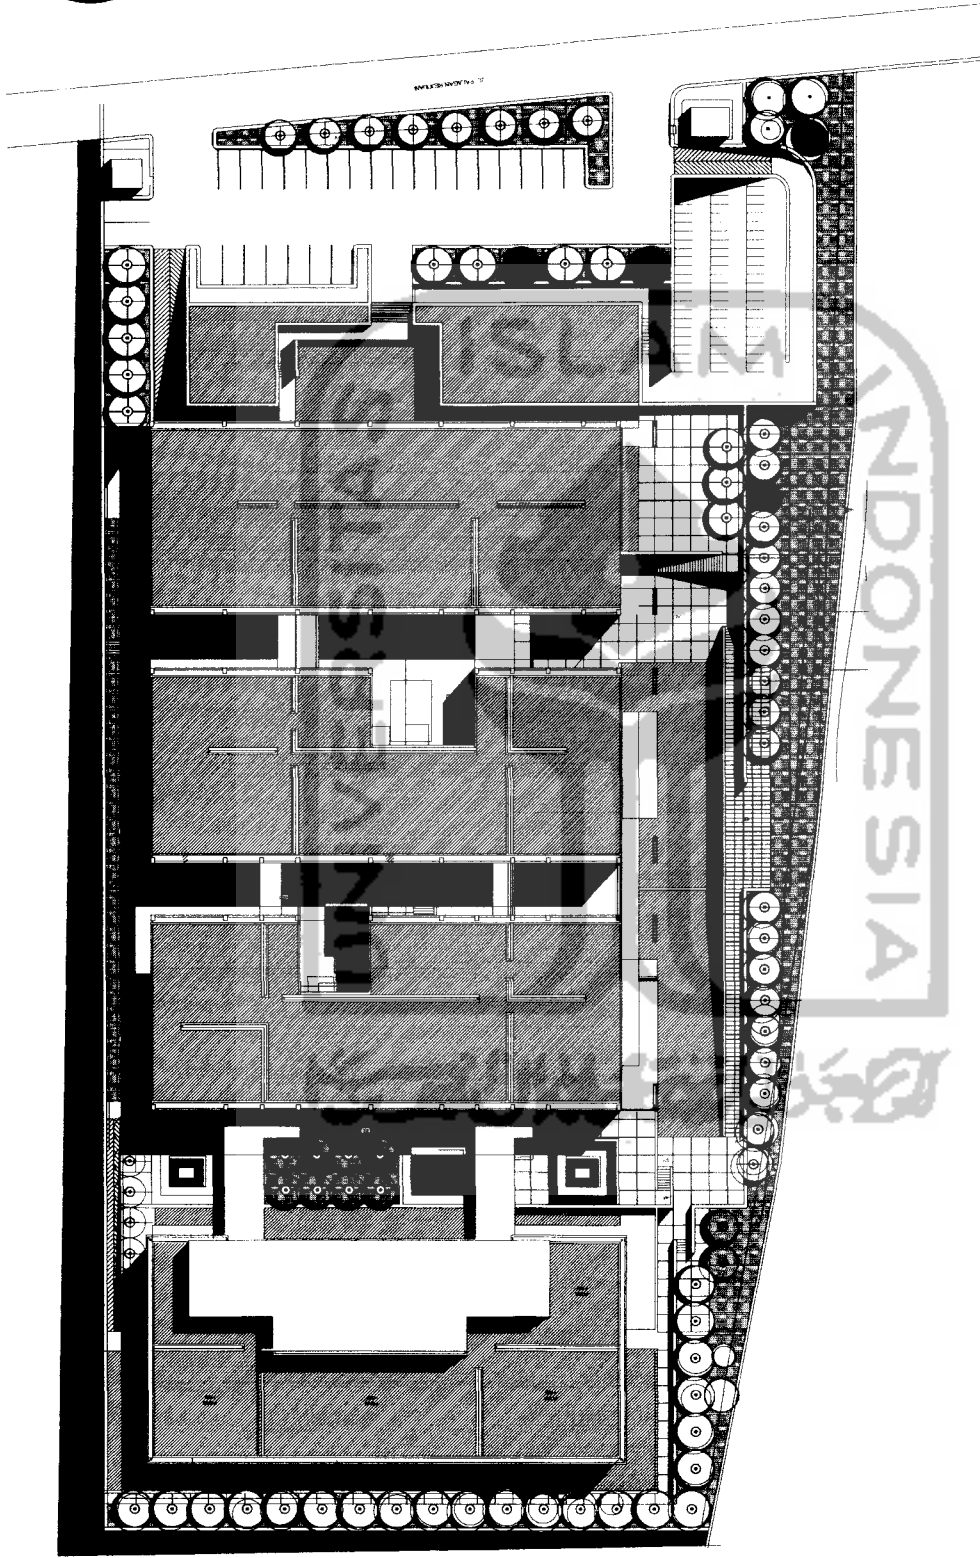

L A M P I R A N

TUGAS AKHIR <small>JURUSAN ARSITEKTUR FAKULTAS TEKNIK SIPIL DAN PERENCANAAN UNIVERSITAS ISLAM INDONESIA</small>	PERIODE IV SEMESTER GENAP TH. 2003/2004	WOMEN'S RESOURCE CENTER		DOSEN PEMBIMBING IR. ARMAN YULIANTA, MUP	IDENTITAS MAHASISWA <table border="1"> <tr> <td>NAMA</td> <td>ARY RINALDY</td> </tr> <tr> <td>NO MHS</td> <td>98.512.019</td> </tr> <tr> <td>TANDA TANGAN</td> <td></td> </tr> </table>		NAMA	ARY RINALDY	NO MHS	98.512.019	TANDA TANGAN		NAMA GAMBAR SITE PLAN	SKALA 1 : 200	NO LBR 02 14	JUMLAH PENGESAHAN
		NAMA	ARY RINALDY													
NO MHS	98.512.019															
TANDA TANGAN																

 TUGAS AKHIR JURUSAN ARSITEKTUR FAKULTAS TEKNIK SIPIL DAN PERENCANAAN UNIVERSITAS ISLAM INDONESIA	PERIODE IV SEMESTER GENAP TH. 2003/2004	WOMEN'S RESOURCE CENTER		DOSEN PEMBIMBING IR. ARMAN YULIANTA, MUP	IDENTITAS MAHASISWA <table border="1"> <tr> <td>NAMA</td> <td>ARY RIVALDY</td> </tr> <tr> <td>NO MHS</td> <td>98.512.019</td> </tr> <tr> <td>TANDA TANGAN</td> <td></td> </tr> </table>	NAMA	ARY RIVALDY	NO MHS	98.512.019	TANDA TANGAN		NAMA GAMBAR SITUASI	SKALA 1 : 200	NO LBR 03	JUMLAH 14	PENGESAHAN
	NAMA	ARY RIVALDY														
NO MHS	98.512.019															
TANDA TANGAN																