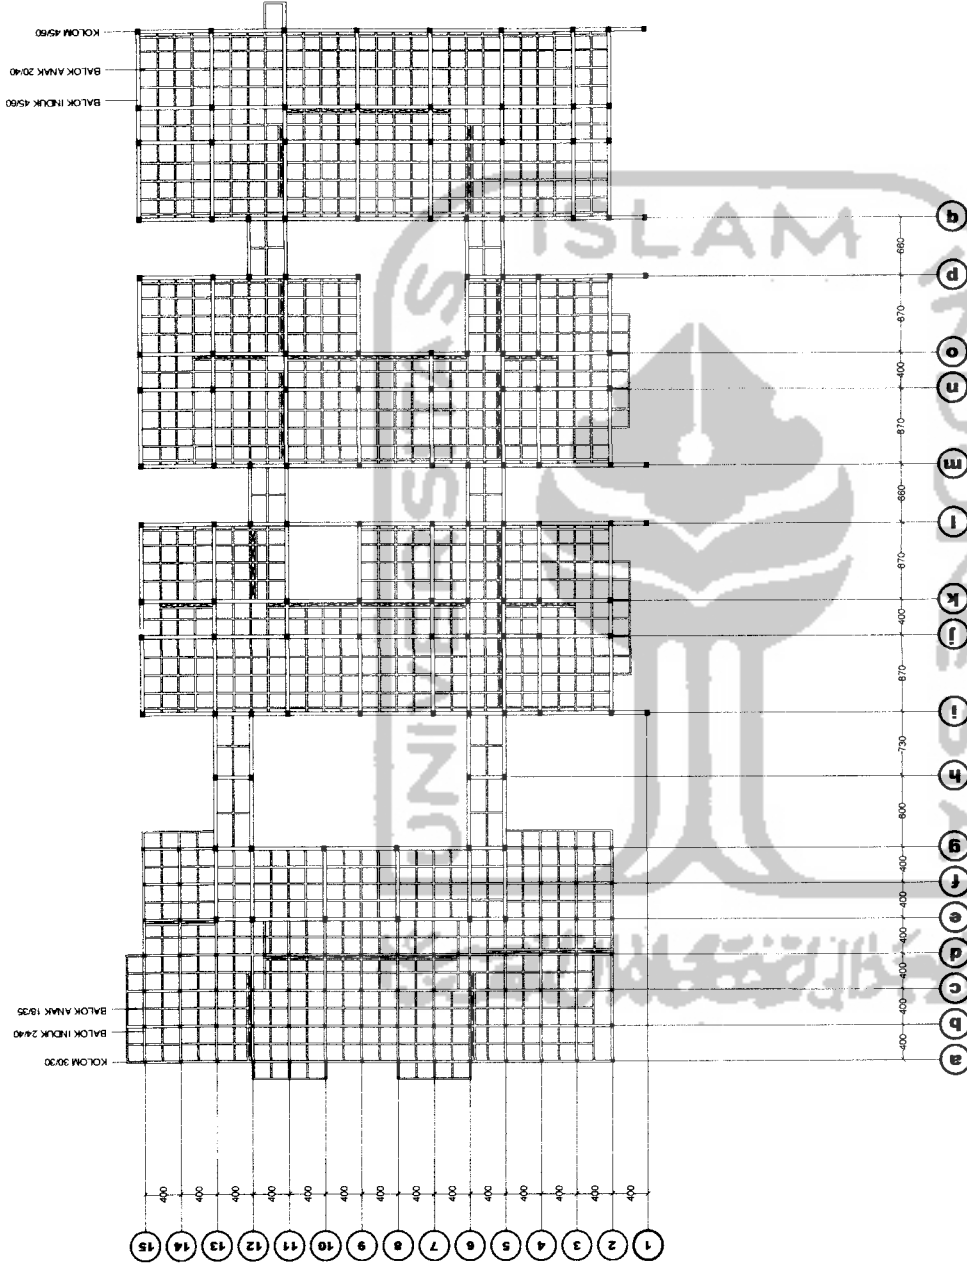

RENCANA RINGBALK

TUGAS AKHIR JURUSAN ARSITEKTUR FAKULTAS TEKNIK SIPIL DAN PERENCANAAN UNIVERSITAS ISLAM INDONESIA	PERIODE IV SEMESTER GENAP TH. 2003/2004	WOMEN'S RESOURCE CENTER		DOSEN PEMBIMBING IR. ARMAN YULIANTA, MUP	IDENTITAS MAHASISWA NAMA: ARY RINALDY NO MHS: 98.512.019 TANDA TANGAN:	NAMA GAMBAR PERPEKTIF	SKALA 1 : 200	NO LBR 12	JUMLAH 14	PENGESAHAN