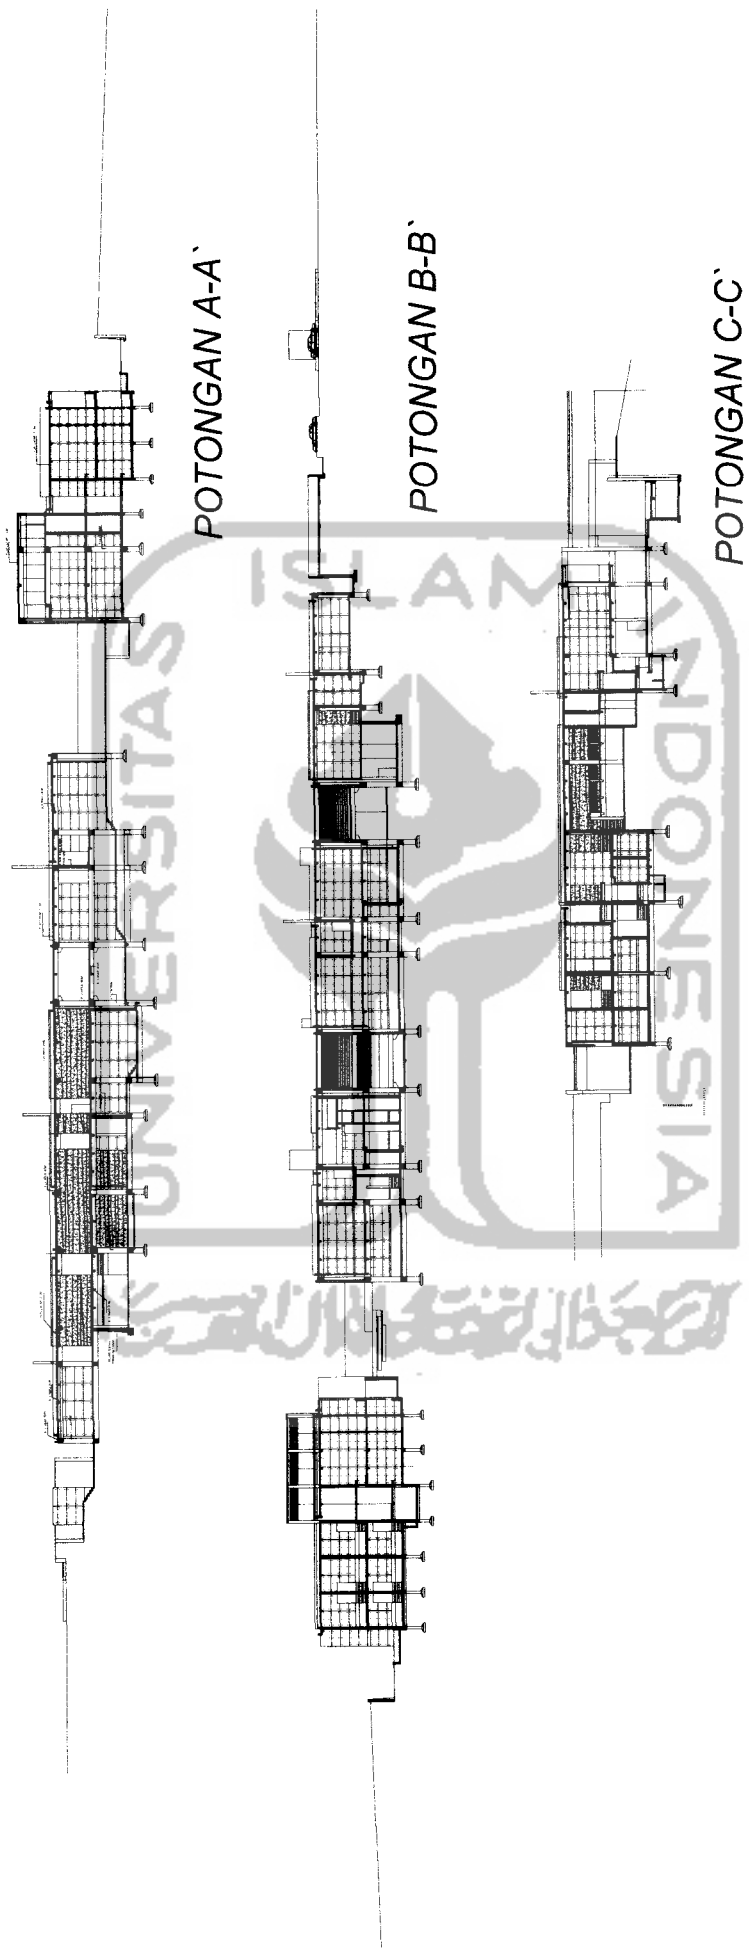

TUGAS AKHIR
JURUSAN ARSITEKTUR
FAKULTAS TEKNIK SIPIL DAN PERENCANAAN
UNIVERSITAS ISLAM INDONESIA

**PERIODE IV
SEMESTER GENAP
TH. 2003/2004**

**WOMEN'S
RESOURCE CENTER**

DOSEN PEMBIMBING
IR. ARMAN YULIANTA, MUP

IDENTITAS MAHASISWA
NAMA ARY RINALDY
NO MHS 88.512.019
TANDA TANGAN

NAMA GAMBAR
POTONGAN

SKALA
1 : 200

NO LBR
08

JUMLAH
17

PENGESAHAN