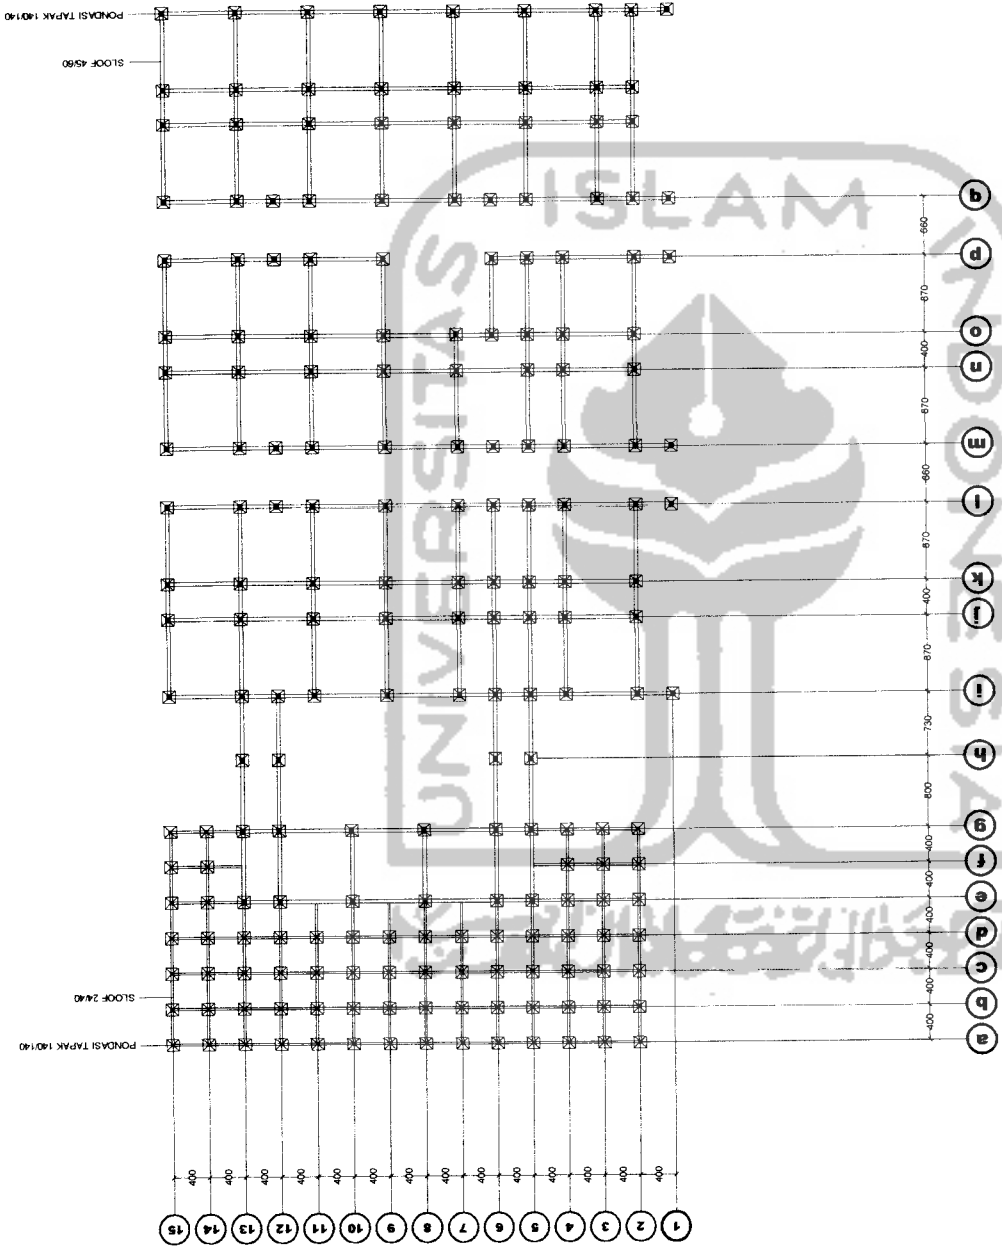

RENCANA PONDASI

TUGAS AKHIR JURUSAN ARSITEKTUR FAKULTAS TEKNIK SIPIL DAN PERENCANAAN UNIVERSITAS ISLAM INDONESIA	PERIODE IV SEMESTER GENAP TH. 2003/2004		WOMEN'S RESOURCE CENTER		DOSEN PEMBIMBING IR. ARMAN YULIANTA, MUF	IDENTITAS MAHASISWA		NAMA GAMBAR RENCANA PONDASI	SKALA 1 : 200	NO LBR 10	JUMLAH 14	PENGESAHAN
	NAMA ARY RINALDY		NO MHS 98.512.019		TANDA TANGAN