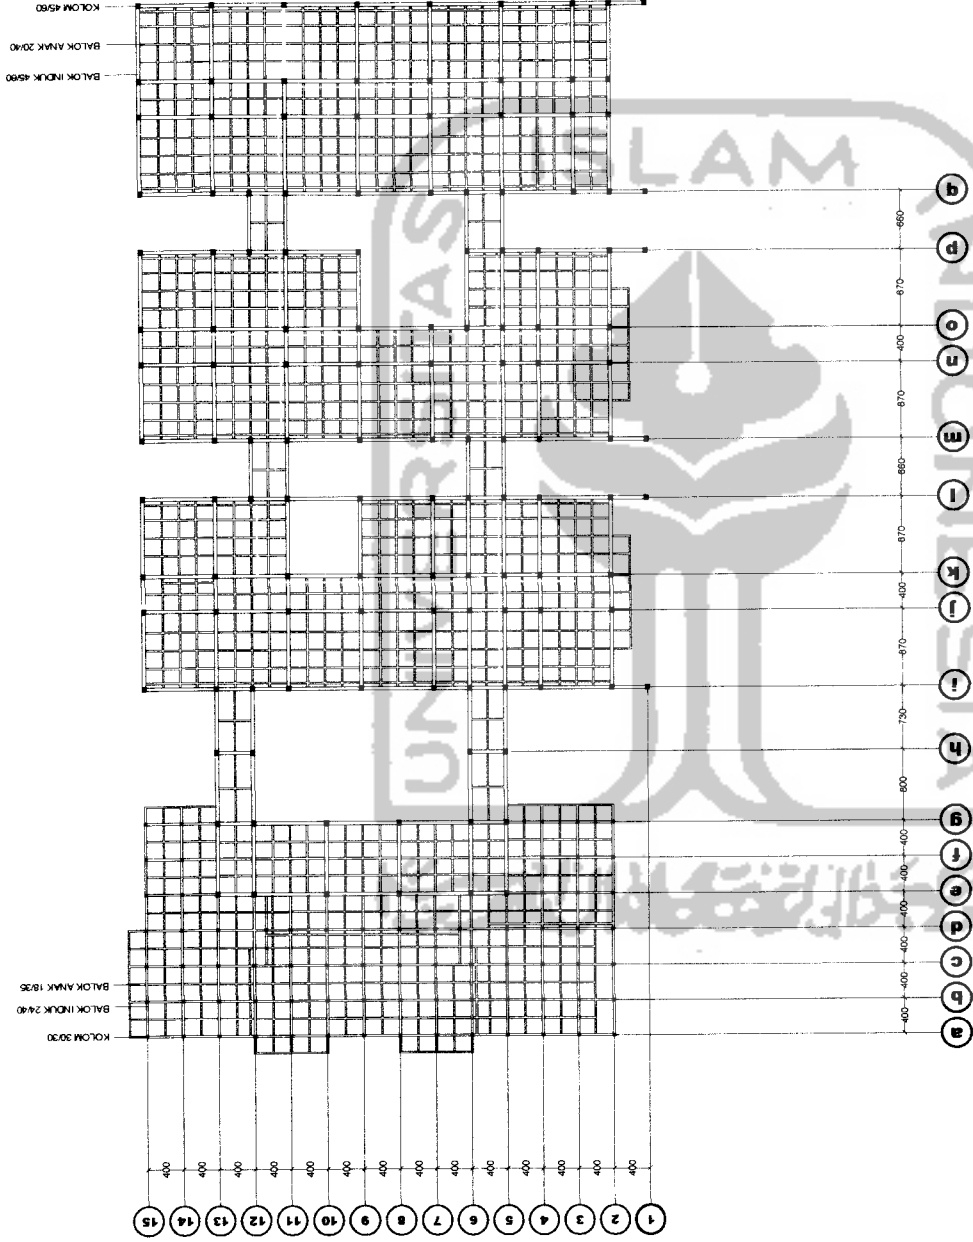

IDENTITAS MAHASISWA
 NAMA ARY RINALDY
 NO MHS 88.512.019
 TANDA TANGAN

NAMA GAMBAR
 POTONGAN

SKALA
 1 : 200

NO LBR
08

JUMLAH
17

PENGESAHAN

RENCANA PONDASI

TUGAS AKHIR <small>JURUSAN ARSITEKTUR FAKULTAS TEKNIK SIPIL DAN PERENCANAAN UNIVERSITAS ISLAM INDONESIA</small>	PERIODE IV SEMESTER GENAP TH. 2003/2004		WOMEN'S RESOURCE CENTER		DOSEN PEMBIMBING IR. ARMAN YULIANTA, MUF	IDENTITAS MAHASISWA		NAMA GAMBAR RENCANA PONDASI	SKALA 1 : 200	NO LBR 10	JUMLAH 14	PENGESAHAN
	NAMA ARY RINALDY		NO MHS 98.512.019		TANDA TANGAN							