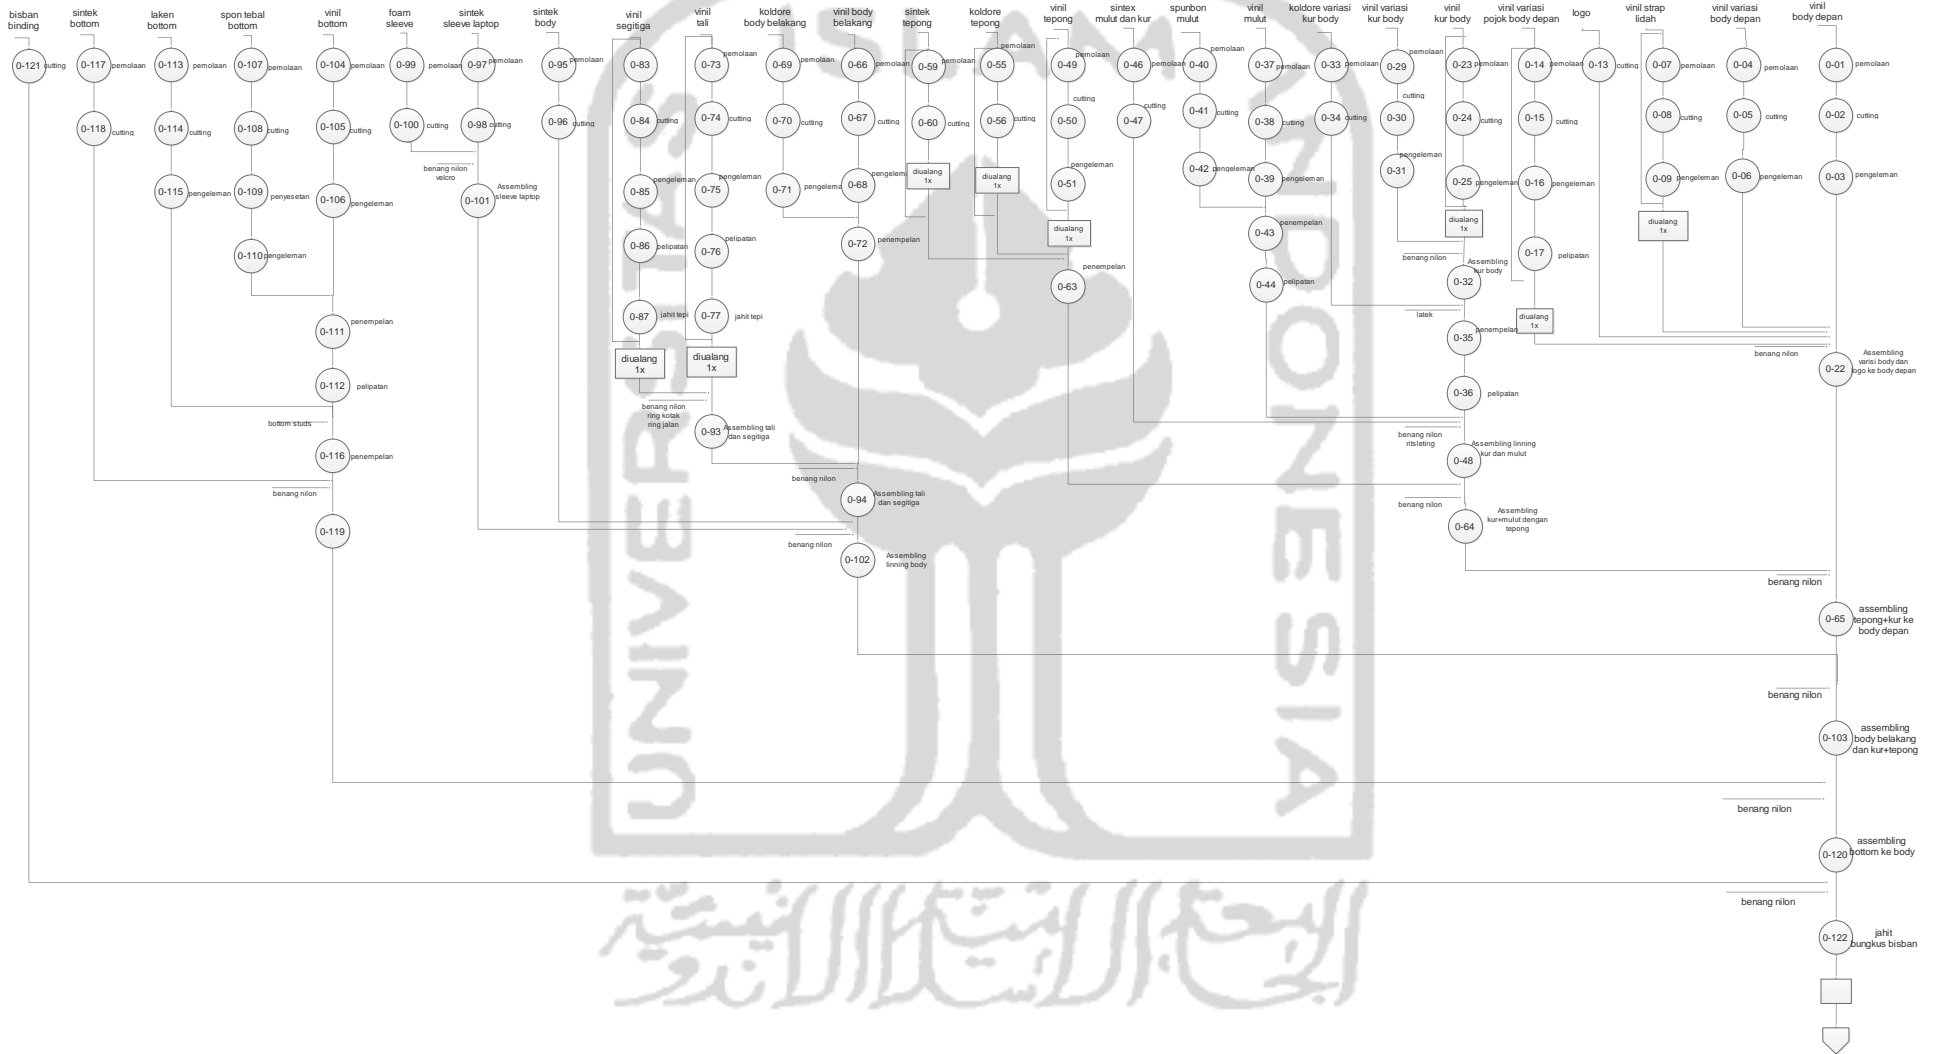

## LAMPIRAN

operational process chart

- OPC Akila

- OPC Charlotte

• OPC Correy BB

- OPC Elenora dan Flo

- OPC Caroline

- OPC Elsa MB

- OPC Eriko 3.0

- OPC Hyline

- OPC Lilo

• OPC Sydney MB

- OPC Poppy

- OPC Hoera

- OPC Chiaory