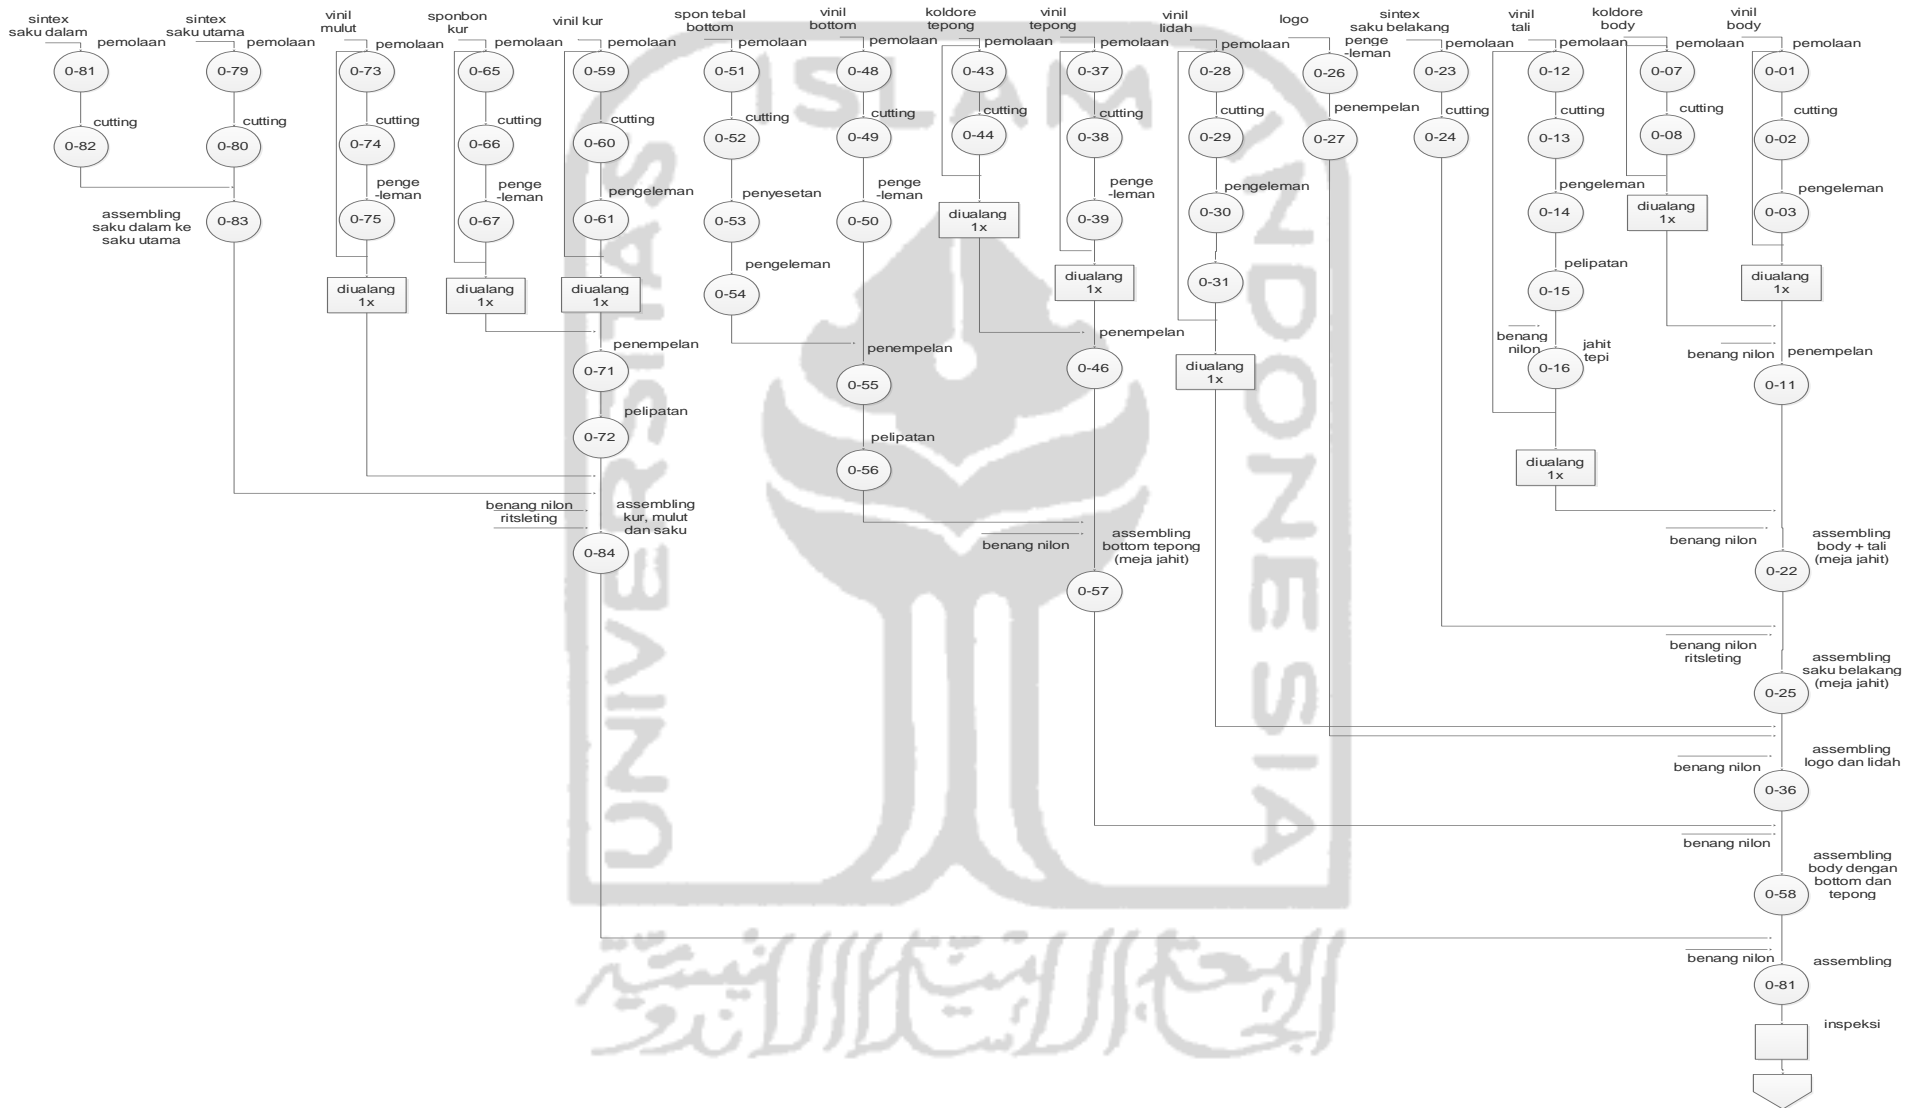

## LAMPIRAN

operational process chart

- OPC Akila

- OPC Charlotte

• OPC Correy BB

- OPC Elenora dan Flo

- OPC Caroline

- OPC Elsa MB

- OPC Eriko 3.0

- OPC Hyline

- OPC Lilo

• OPC Sydney MB

- OPC Poppy

- OPC Hoera

- OPC Chiaory