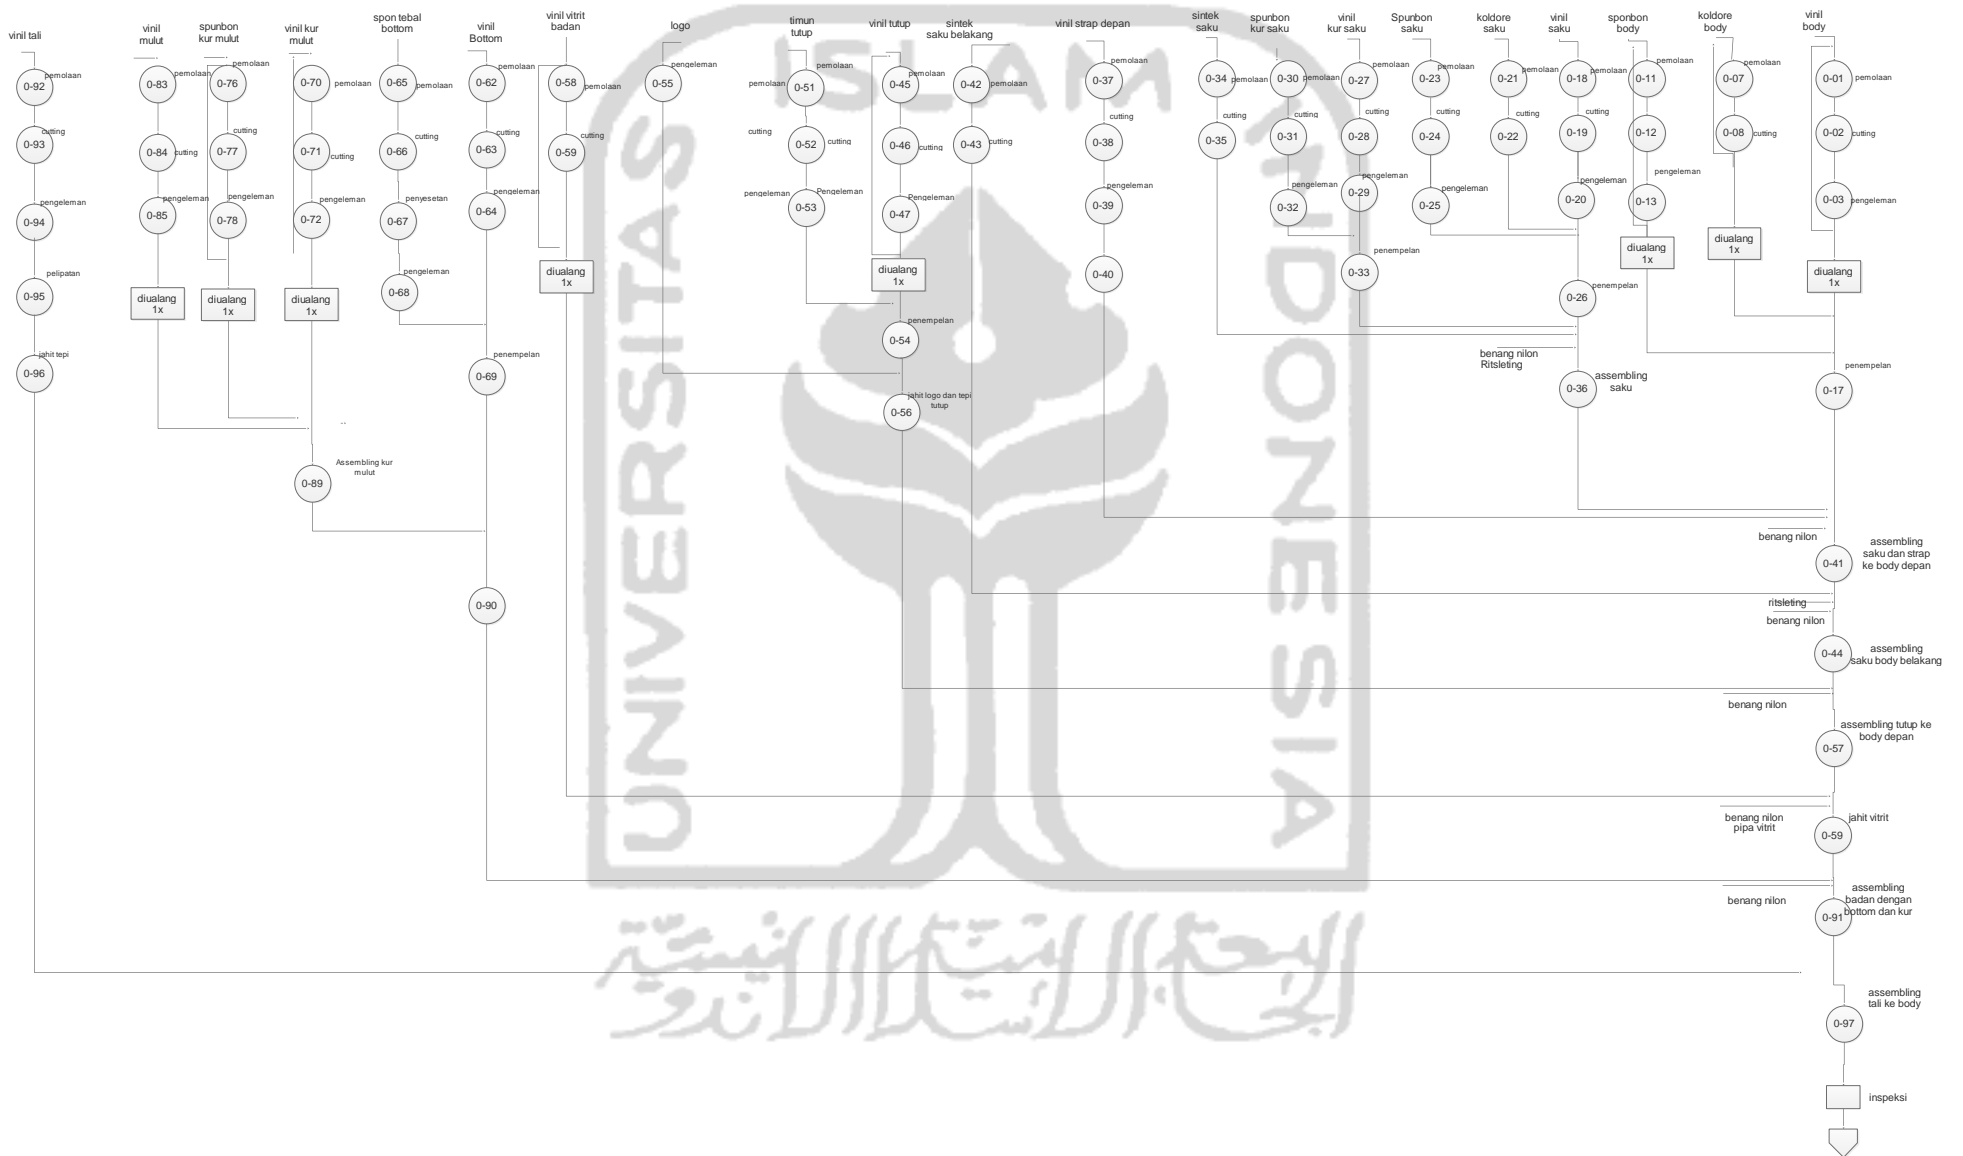

## LAMPIRAN

operational process chart

- OPC Akila

- OPC Charlotte

• OPC Correy BB

- OPC Elenora dan Flo

- OPC Caroline

- OPC Elsa MB

- OPC Eriko 3.0

- OPC Hyline

- OPC Lilo

• OPC Sydney MB

- OPC Poppy

- OPC Hoera

- OPC Chiaory