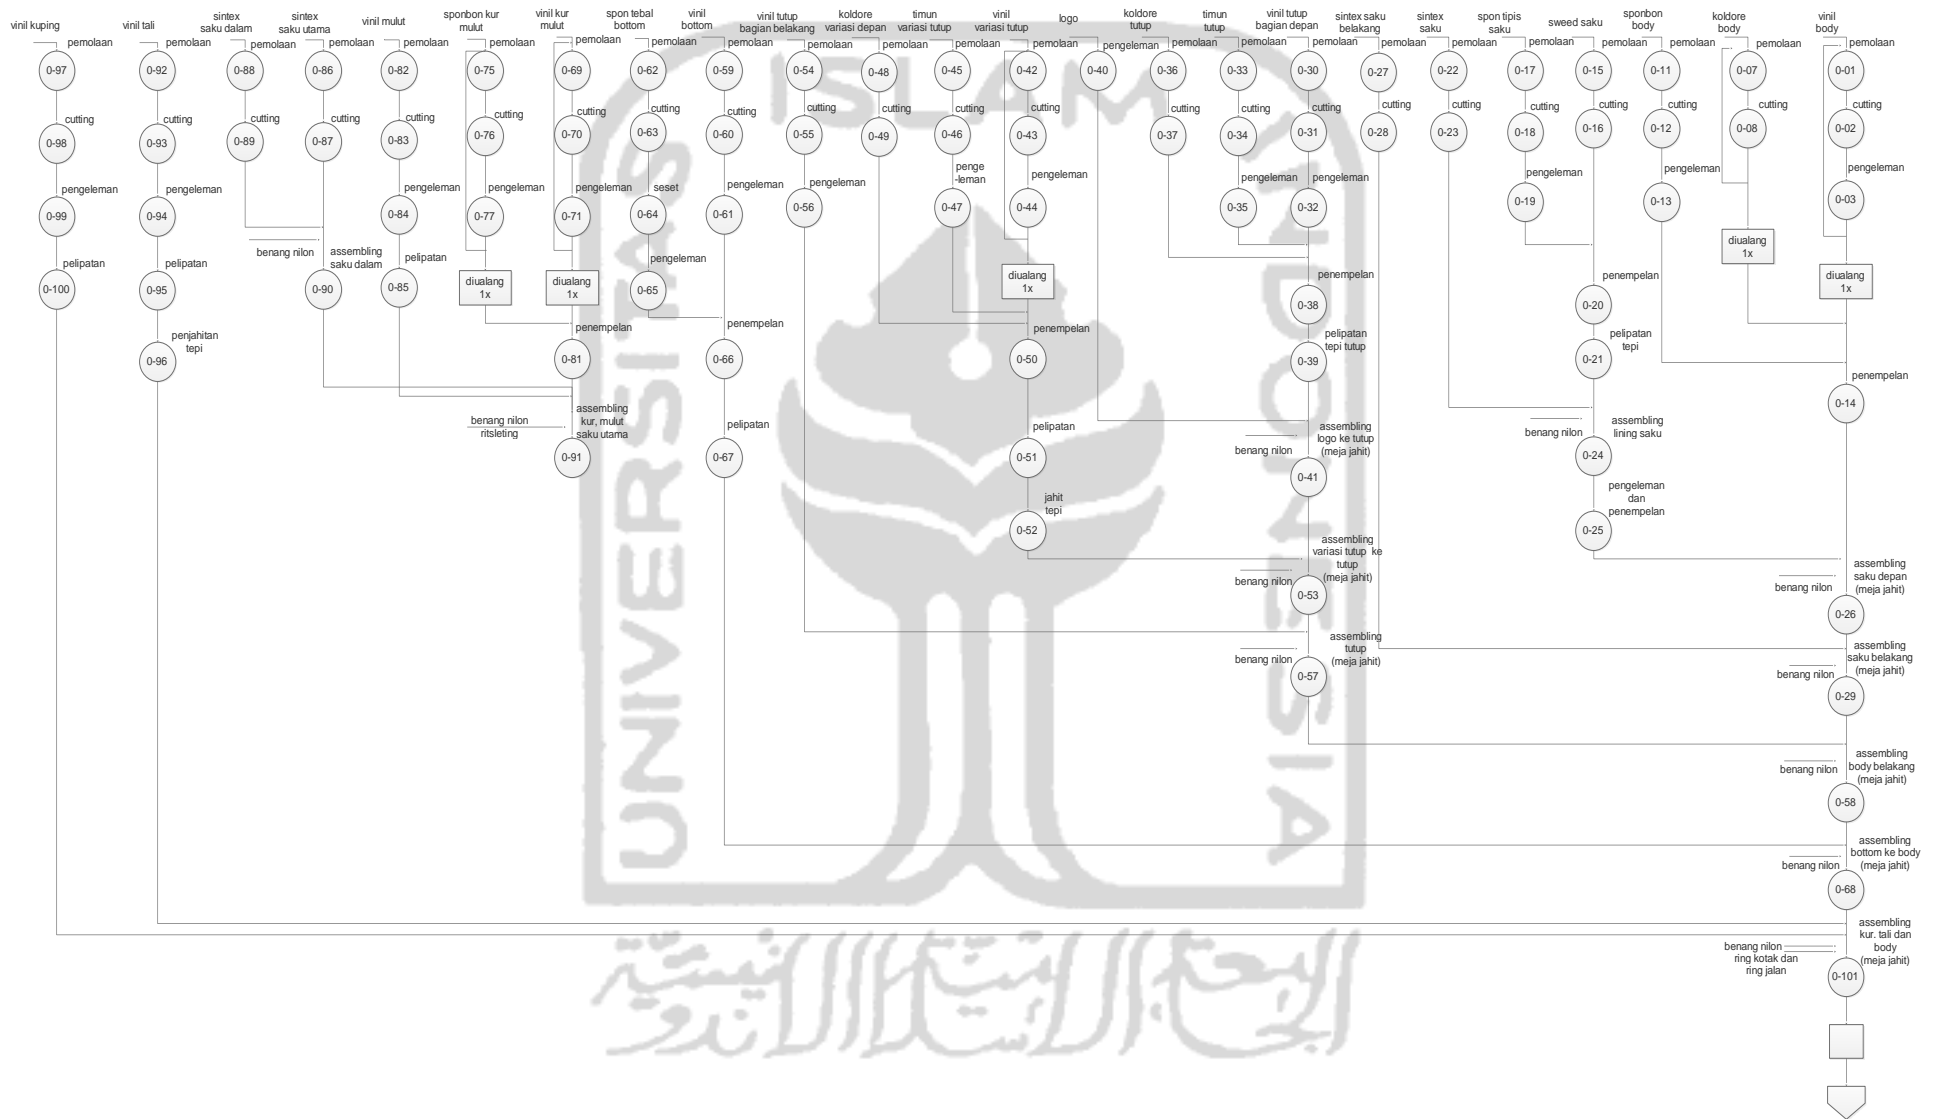

## LAMPIRAN

operational process chart

- OPC Akila

- OPC Charlotte

• OPC Correy BB

- OPC Elenora dan Flo

- OPC Caroline

- OPC Elsa MB

- OPC Eriko 3.0

- OPC Hyline

- OPC Lilo

• OPC Sydney MB

- OPC Poppy

- OPC Hoera

- OPC Chiaory