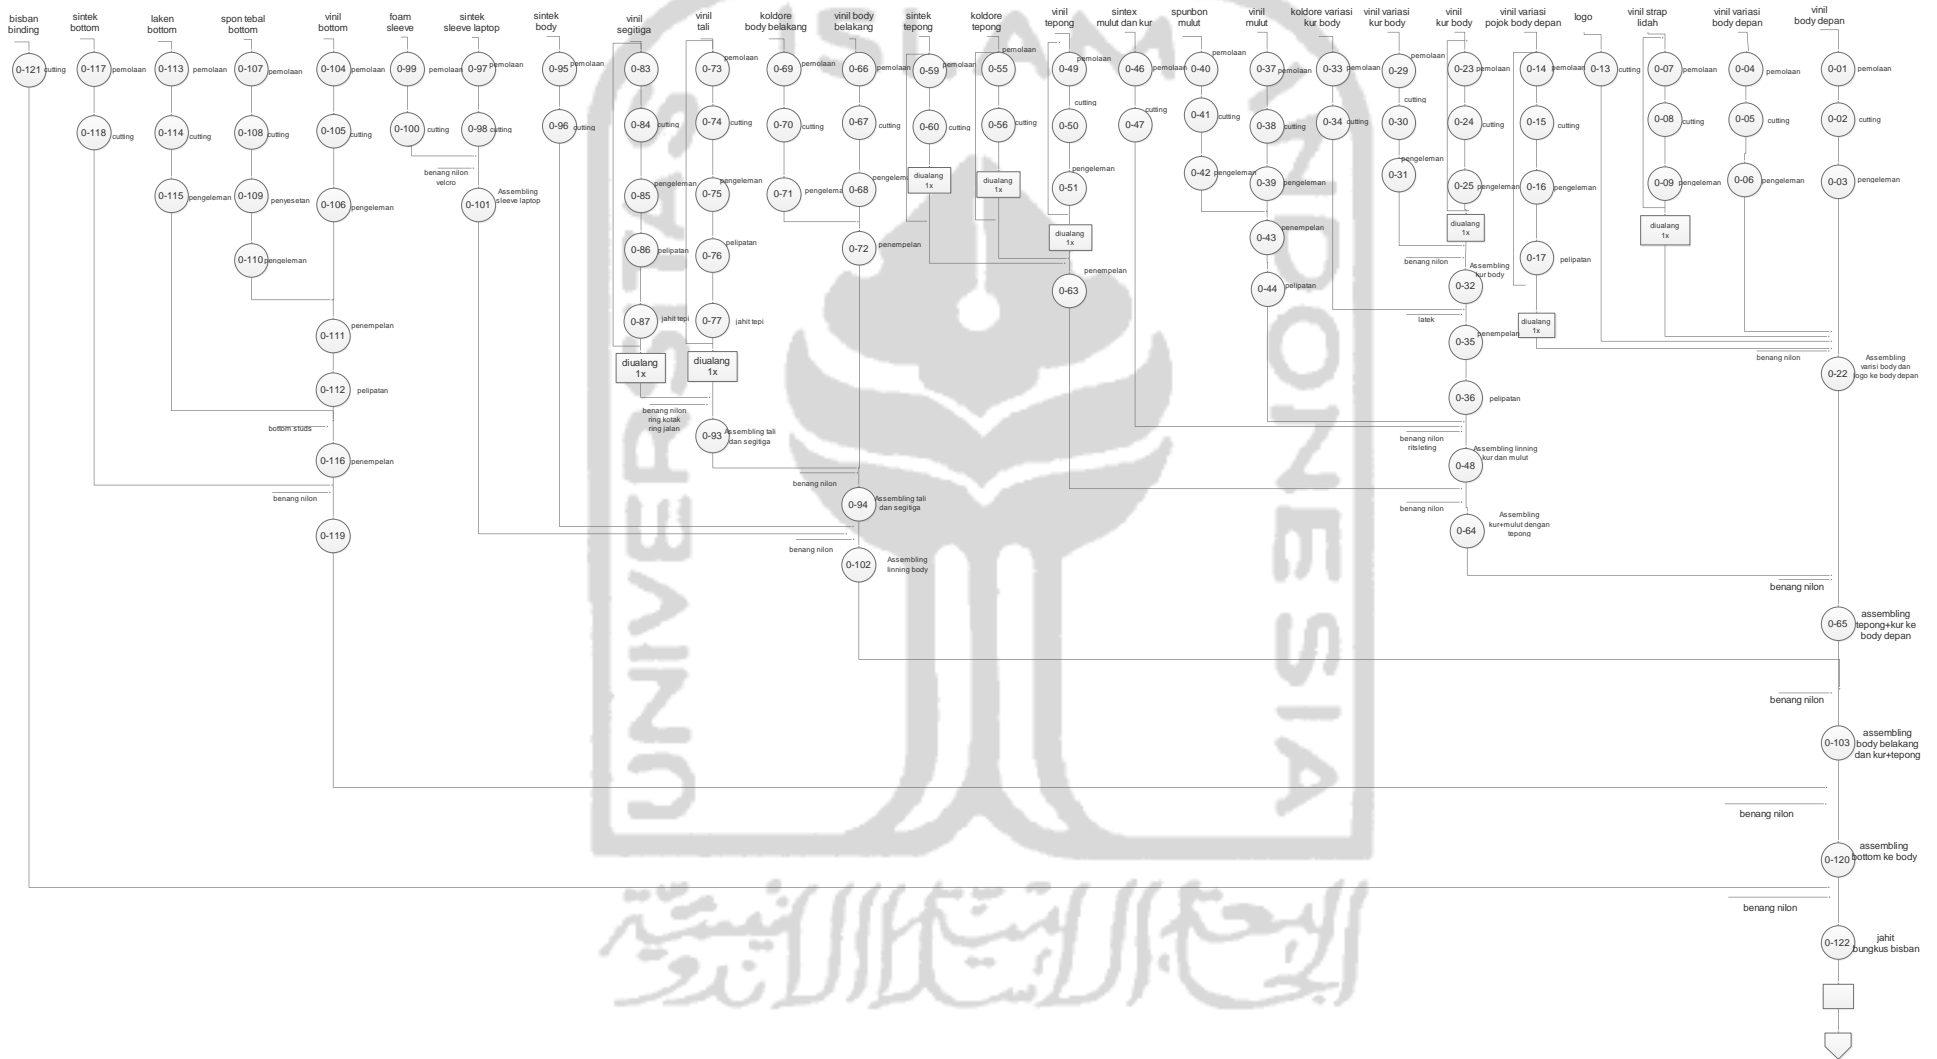

## LAMPIRAN

operational process chart

- OPC Akila

- OPC Charlotte

• OPC Correy BB

- OPC Elenora dan Flo

- OPC Caroline

- OPC Elsa MB

- OPC Eriko 3.0

- OPC Hyline

- OPC Lilo

• OPC Sydney MB

- OPC Poppy

- OPC Hoera

- OPC Chiaory