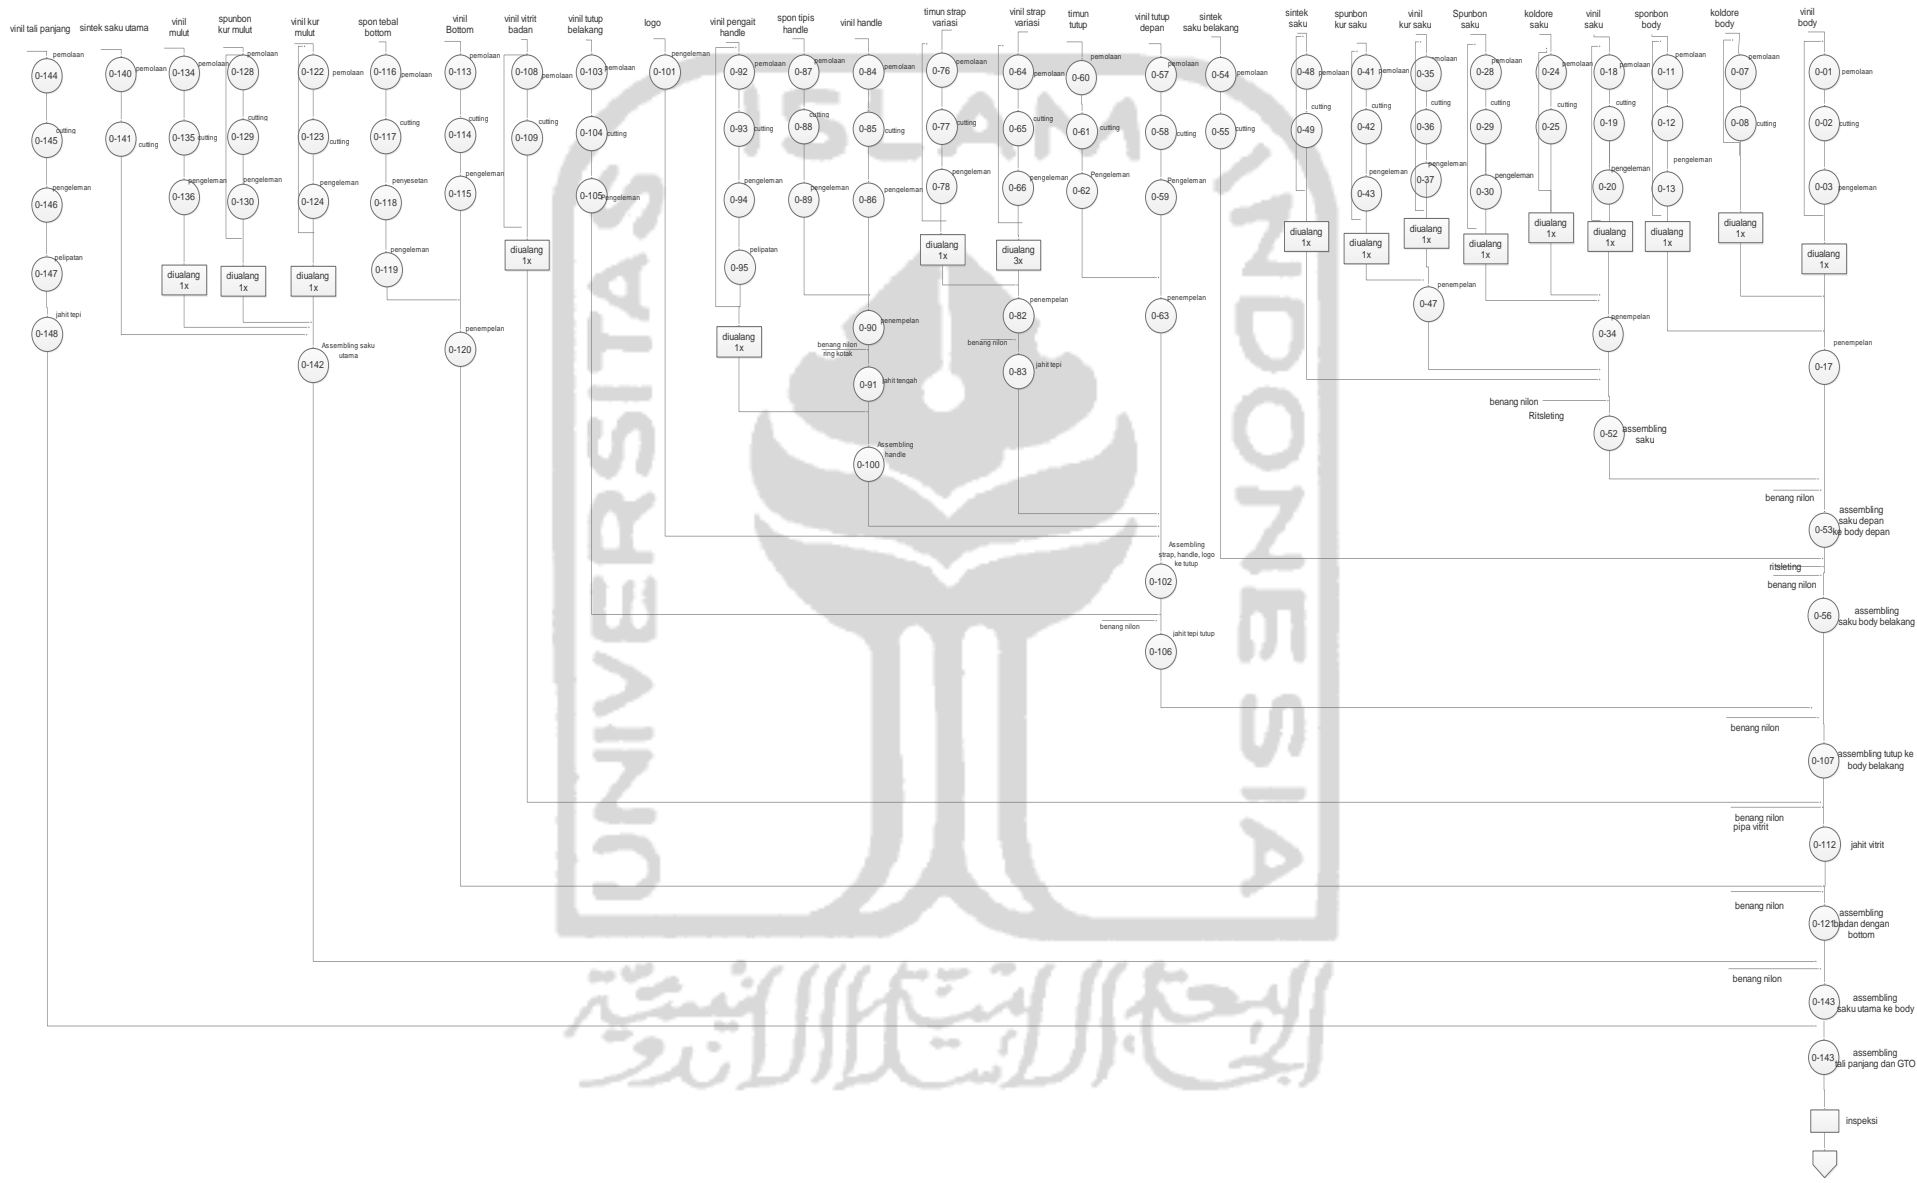

## LAMPIRAN

operational process chart

- OPC Akila

- OPC Charlotte

• OPC Correy BB

- OPC Elenora dan Flo

- OPC Caroline

- OPC Elsa MB

- OPC Eriko 3.0

- OPC Hyline

- OPC Lilo

• OPC Sydney MB

- OPC Poppy

- OPC Hoera

- OPC Chiaory