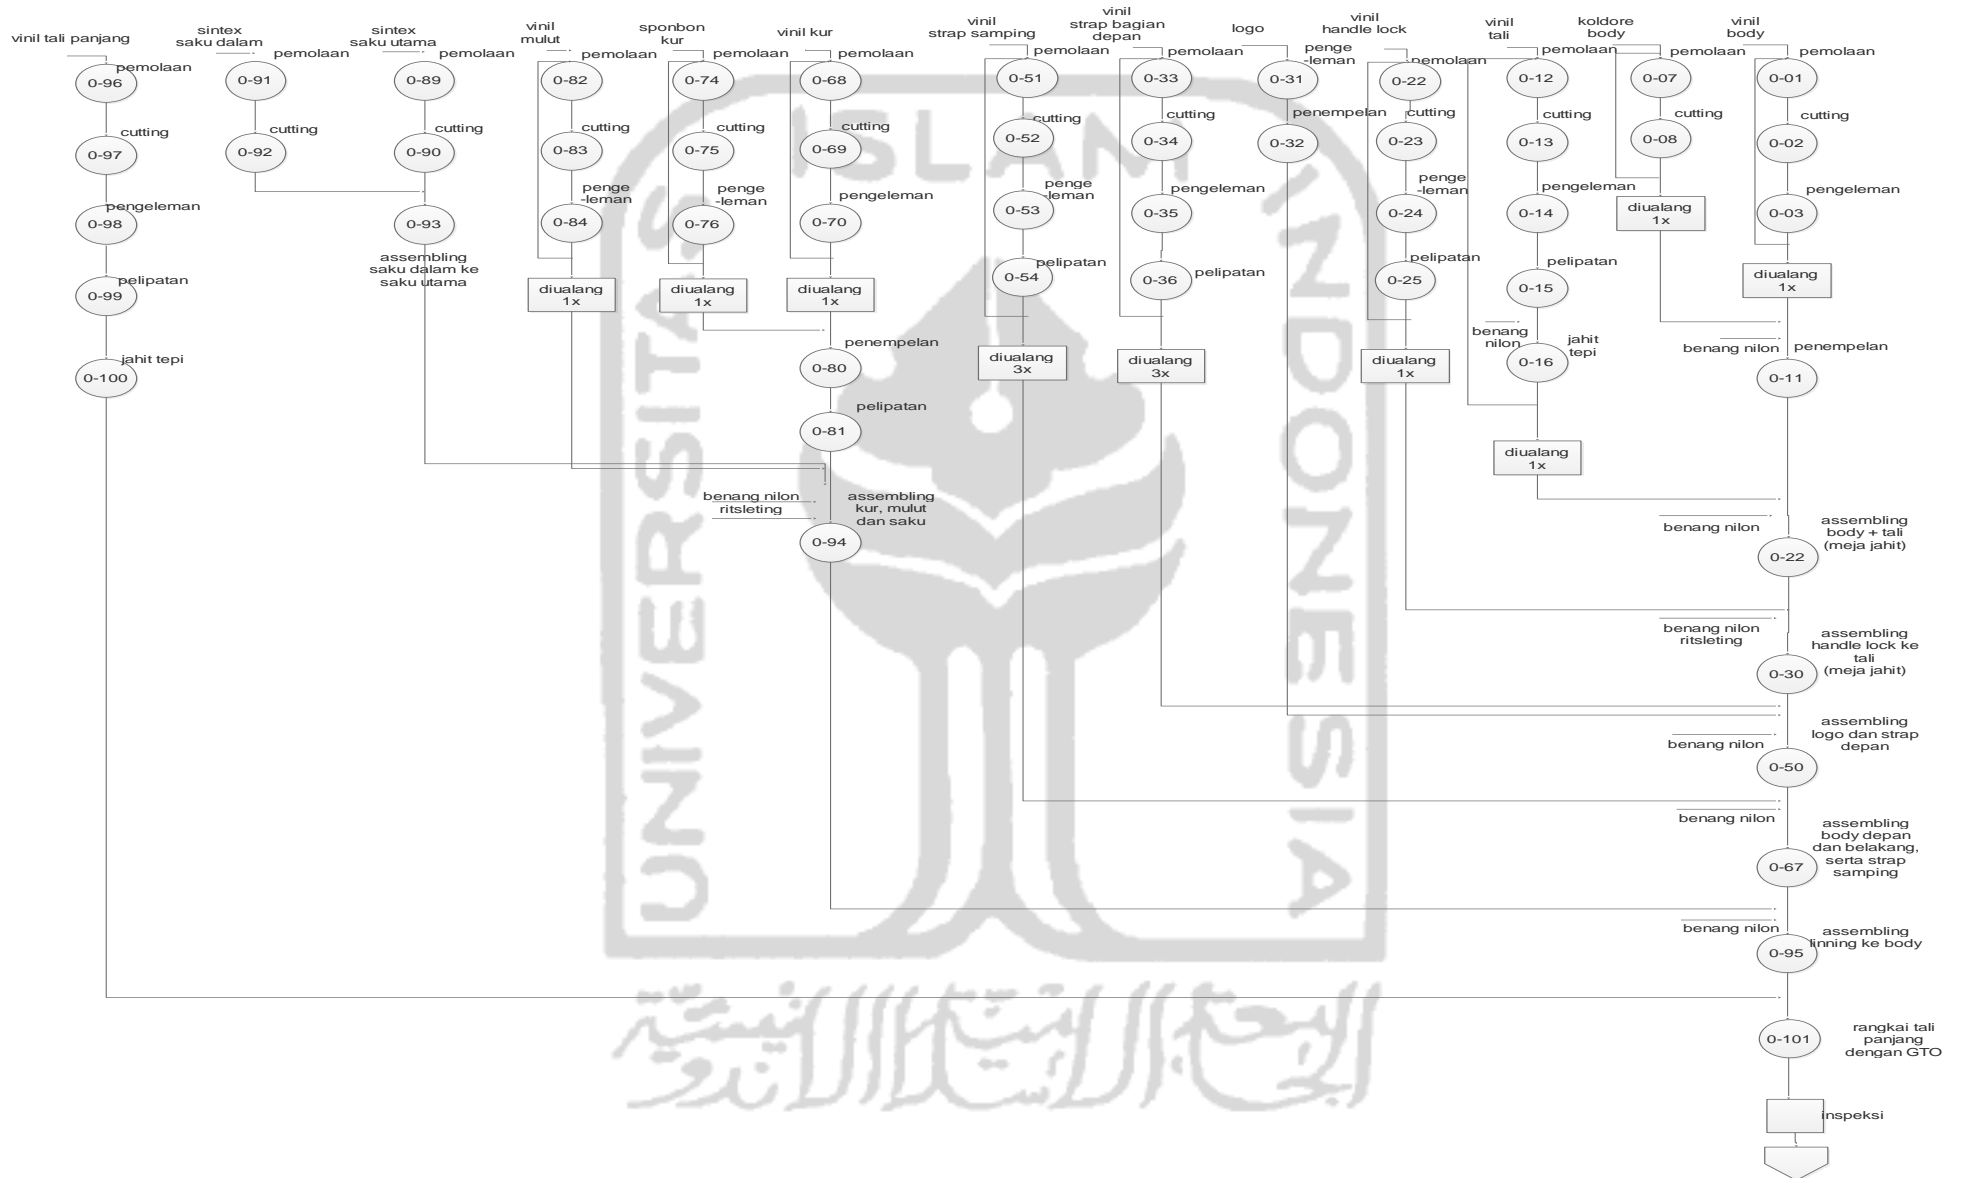

## LAMPIRAN

operational process chart

- OPC Akila

- OPC Charlotte

• OPC Correy BB

- OPC Elenora dan Flo

- OPC Caroline

- OPC Elsa MB

- OPC Eriko 3.0

- OPC Hyline

- OPC Lilo

• OPC Sydney MB

- OPC Poppy

- OPC Hoera

- OPC Chiaory