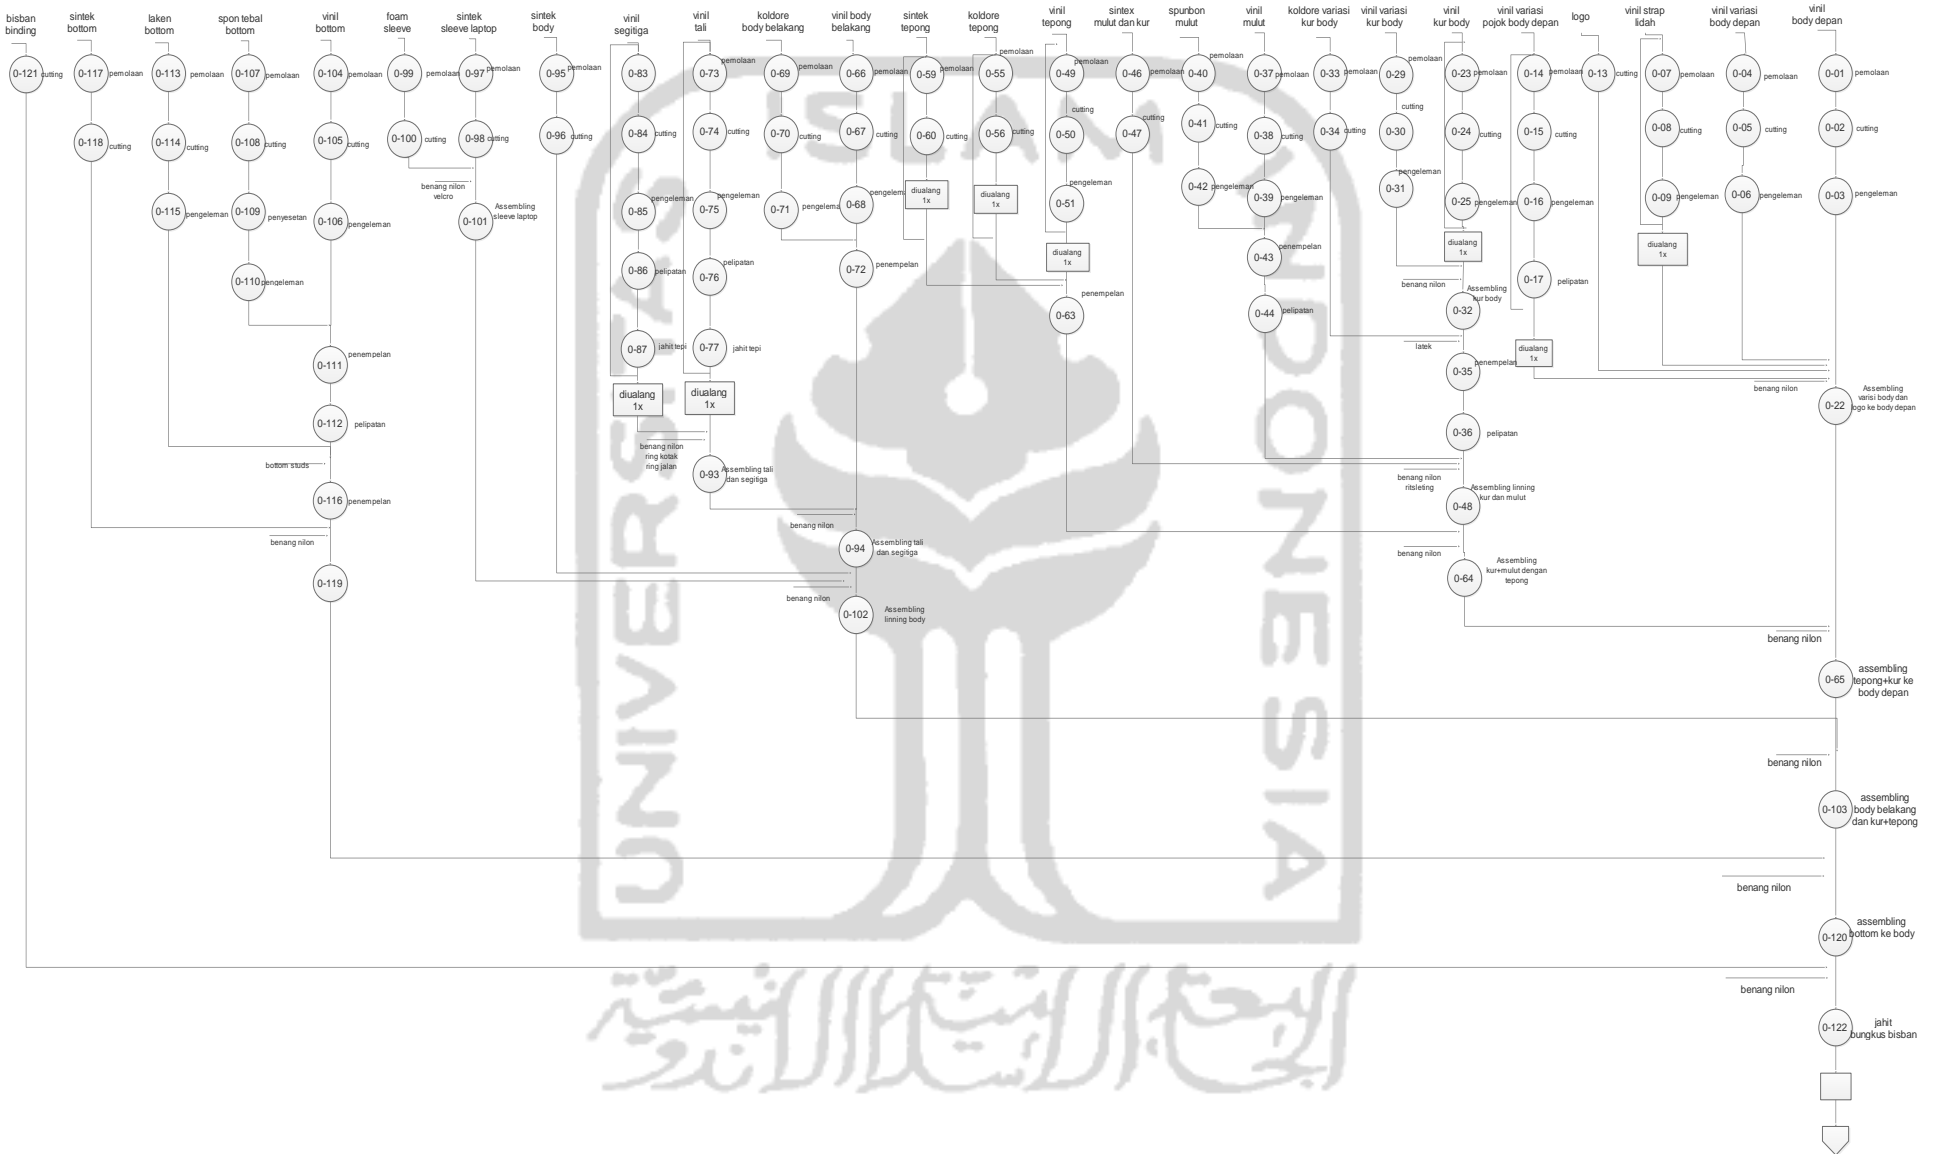

## LAMPIRAN

operational process chart

- OPC Akila

- OPC Charlotte

• OPC Correy BB

- OPC Elenora dan Flo

- OPC Caroline

- OPC Elsa MB

- OPC Eriko 3.0

- OPC Hyline

- OPC Lilo

• OPC Sydney MB

- OPC Poppy

- OPC Hoera

- OPC Chiaory