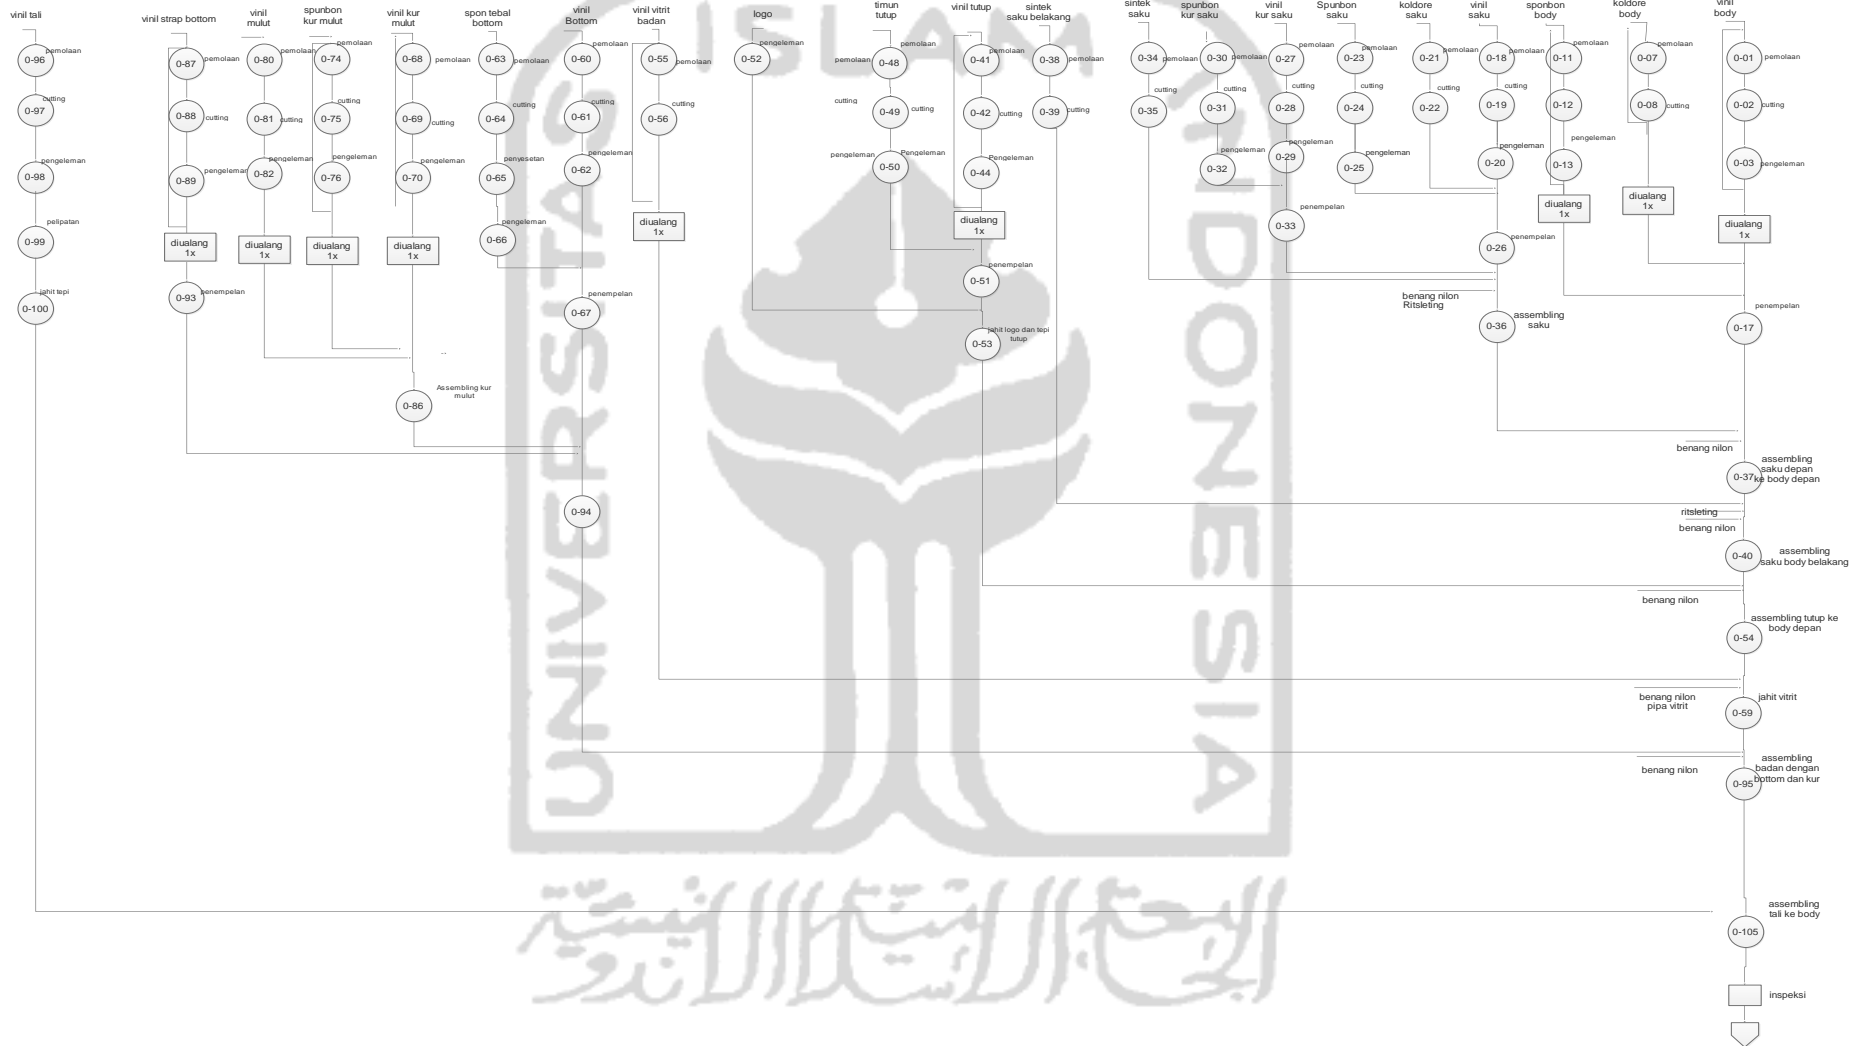

## LAMPIRAN

operational process chart

- OPC Akila

- OPC Charlotte

• OPC Correy BB

- OPC Elenora dan Flo

- OPC Caroline

- OPC Elsa MB

- OPC Eriko 3.0

- OPC Hyline

- OPC Lilo

• OPC Sydney MB

- OPC Poppy

- OPC Hoera

- OPC Chiaory