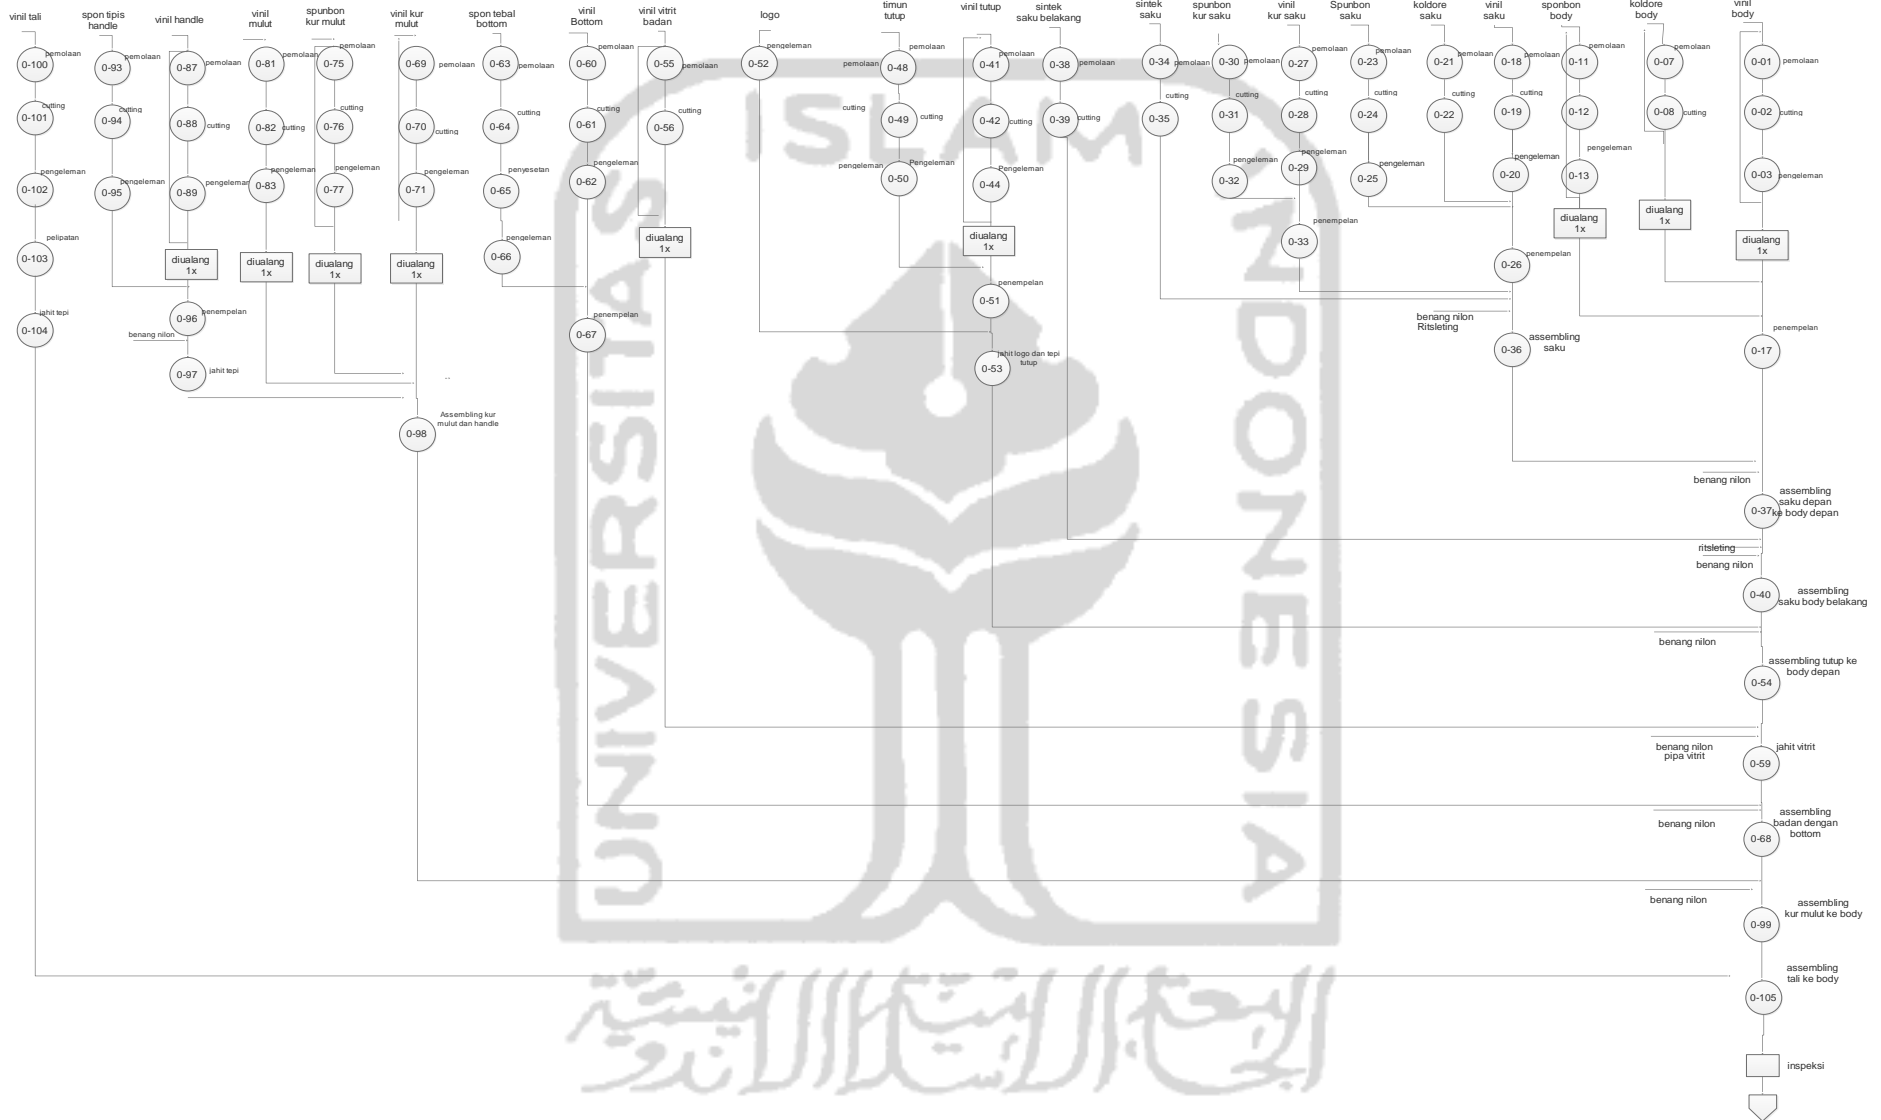

## LAMPIRAN

operational process chart

- OPC Akila

- OPC Charlotte

• OPC Correy BB

- OPC Elenora dan Flo

- OPC Caroline

- OPC Elsa MB

- OPC Eriko 3.0

- OPC Hyline

- OPC Lilo

• OPC Sydney MB

- OPC Poppy

- OPC Hoera

- OPC Chiaory