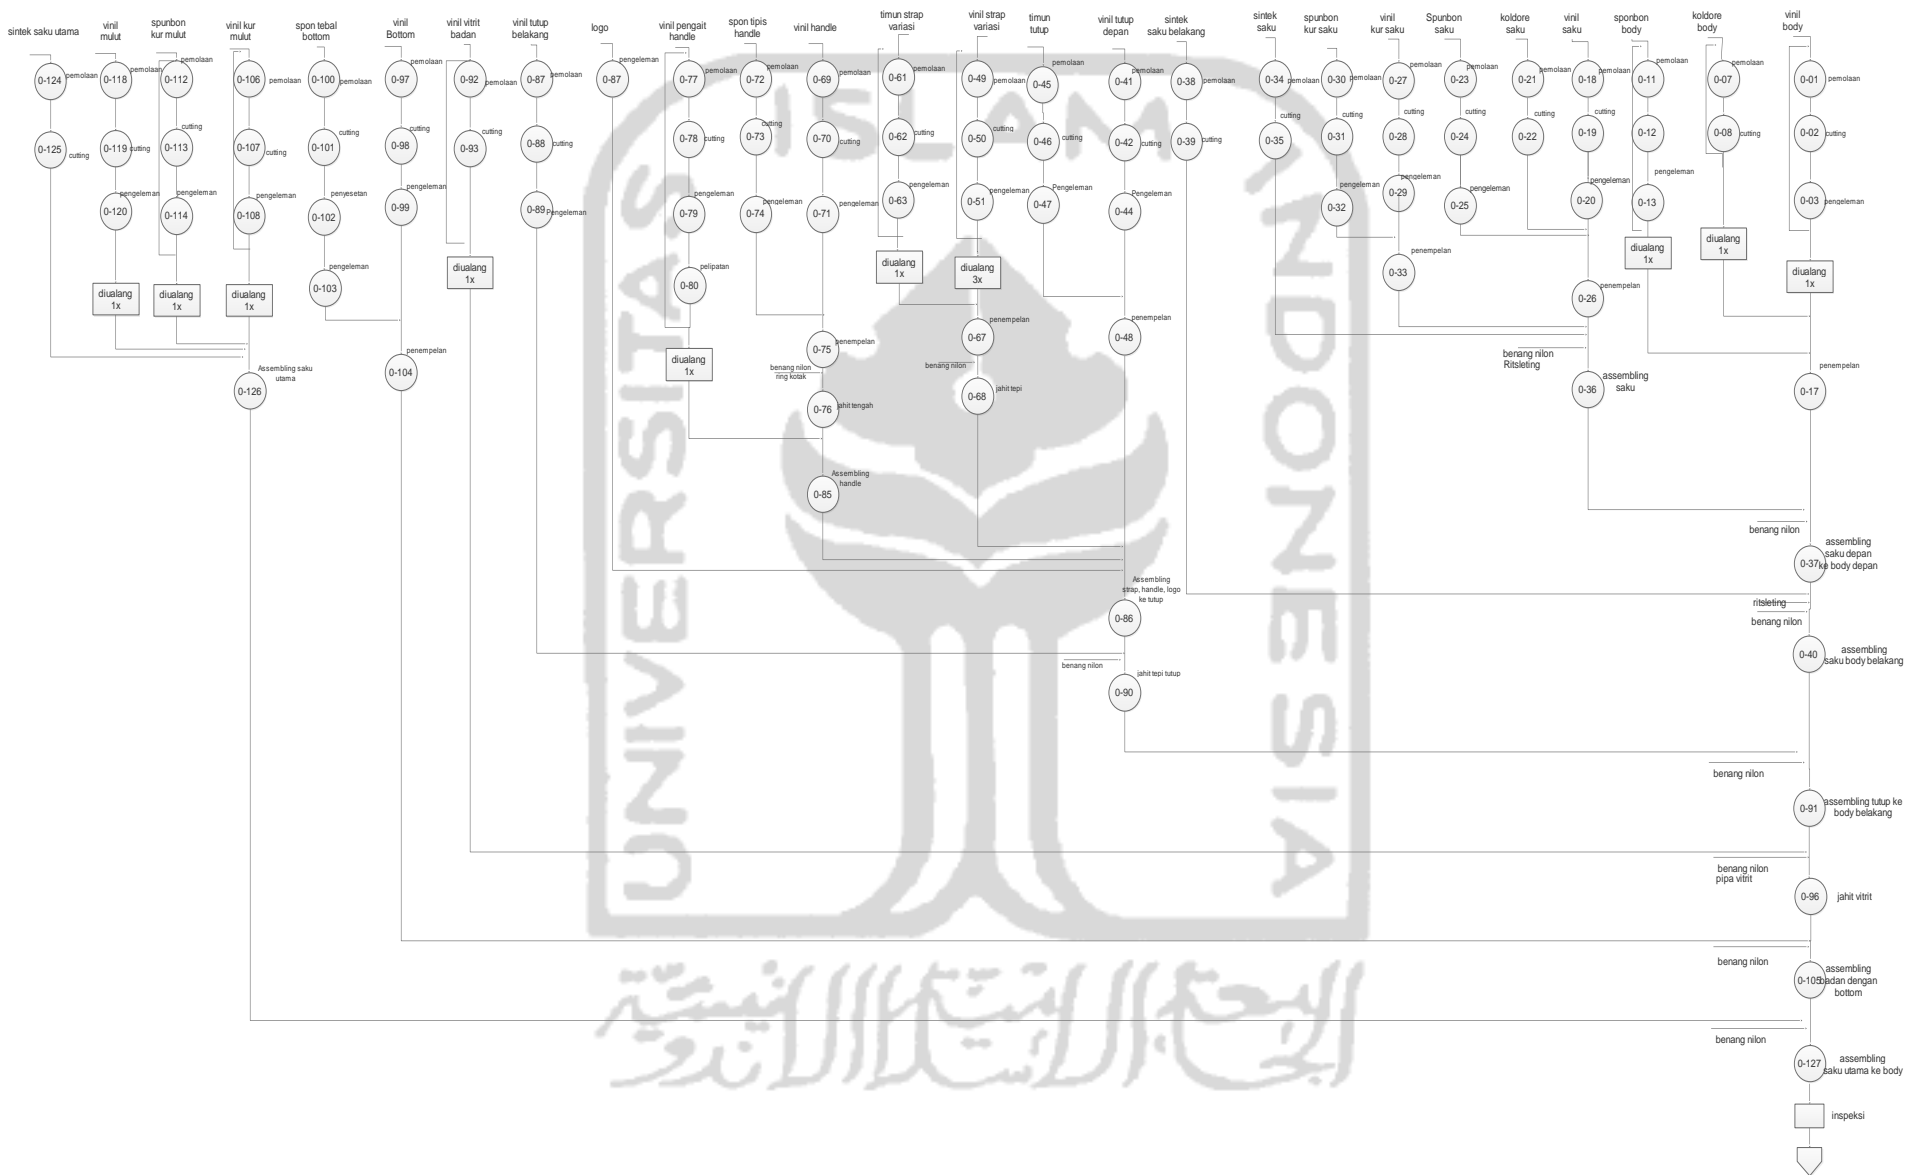

## LAMPIRAN

operational process chart

- OPC Akila

- OPC Charlotte

• OPC Correy BB

- OPC Elenora dan Flo

- OPC Caroline

- OPC Elsa MB

- OPC Eriko 3.0

- OPC Hyline

- OPC Lilo

• OPC Sydney MB

- OPC Poppy

- OPC Hoera

- OPC Chiaory