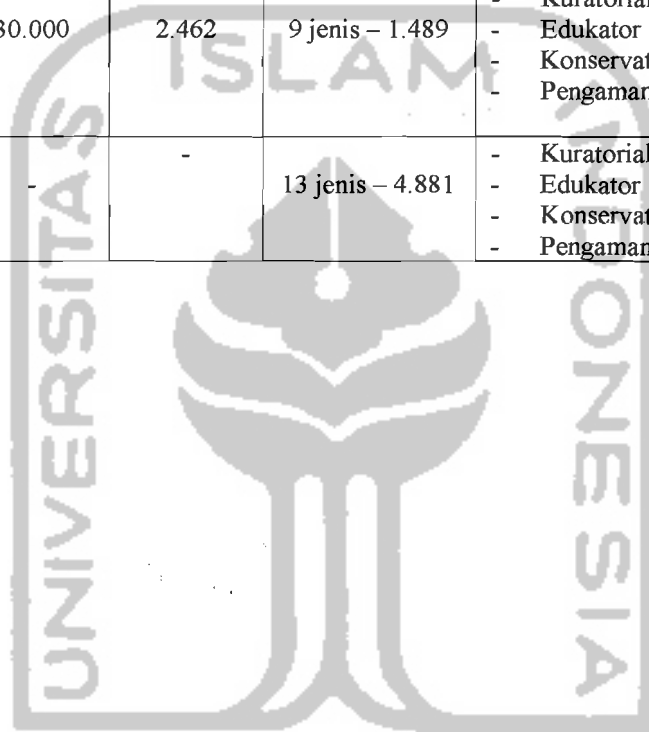

Museum Negeri Prop. Bali	B	6.293	2.394	11 jenis – 11.88	- Kuratorial - Edukator - Konservator - Pengamanan	21 jenis – 490 buah
Museum Negeri Prop. Irian Jaya	A	25.000	-	9 jenis – 5.80	- Kuratorial - Edukator - Konservator - Pengamanan	14 jenis – 51 buah
Museum Negeri Prop. SIWA LIMA	B	11.514	3.200	13 jenis – 5.674	- Kuratorial - Edukator - Konservator - Pengamanan	18 jenis 476 buah
Museum Negeri Prop. Nusa Tenggara Barat	C	-	-	7 jenis – 4.436	- Kuratorial - Edukator - Konservator - Pengamanan	Tidak Tercatat
Museum Negeri Prop. Nusa Tenggara Timur	B	30.000	2.462	9 jenis – 1.489	- Kuratorial - Edukator - Konservator - Pengamanan	16 jenis – 99 buah
Museum Negeri Prop. Sulawesi Utara	B			13 jenis – 4.881	- Kuratorial - Edukator - Konservator - Pengamanan	14 jenis – 102 buah

UNIVERSITAS ISLAM INDONESIA