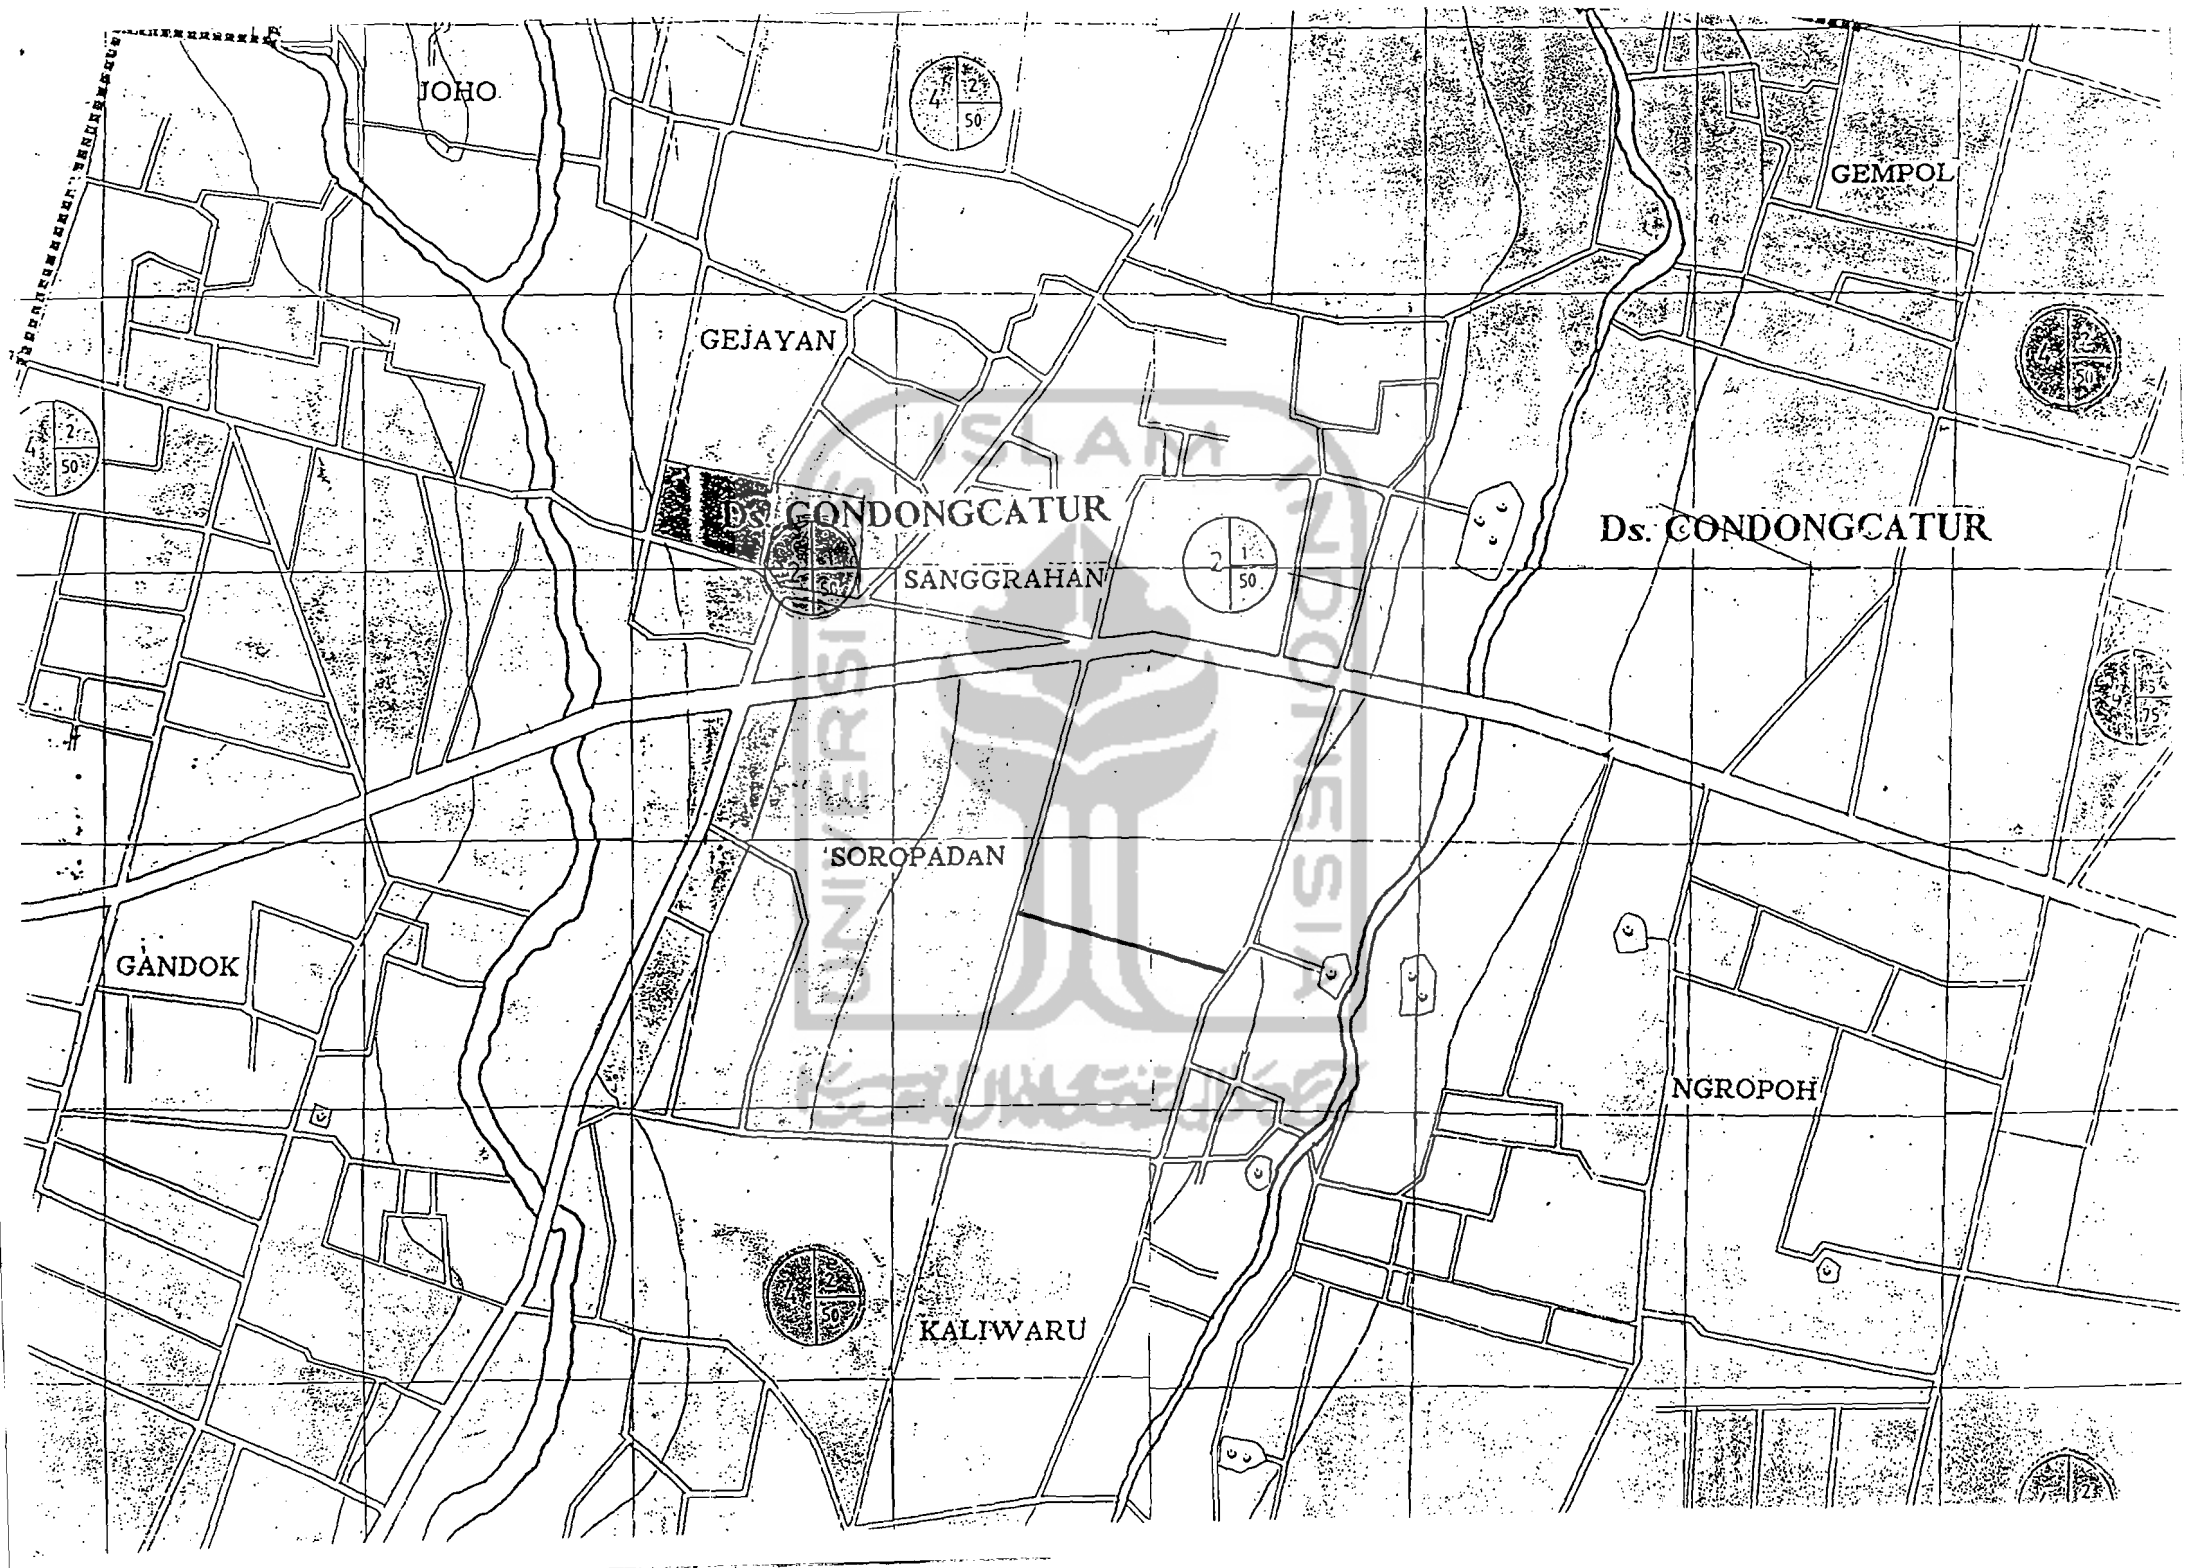

JOHO

GEJAYAN

Ds. GONDONGCATUR

SANGGRAHAN

SOROPADAN

GANDOK

KALIWARU

NGROPOH

GEMPOL

Ds. GONDONGCATUR