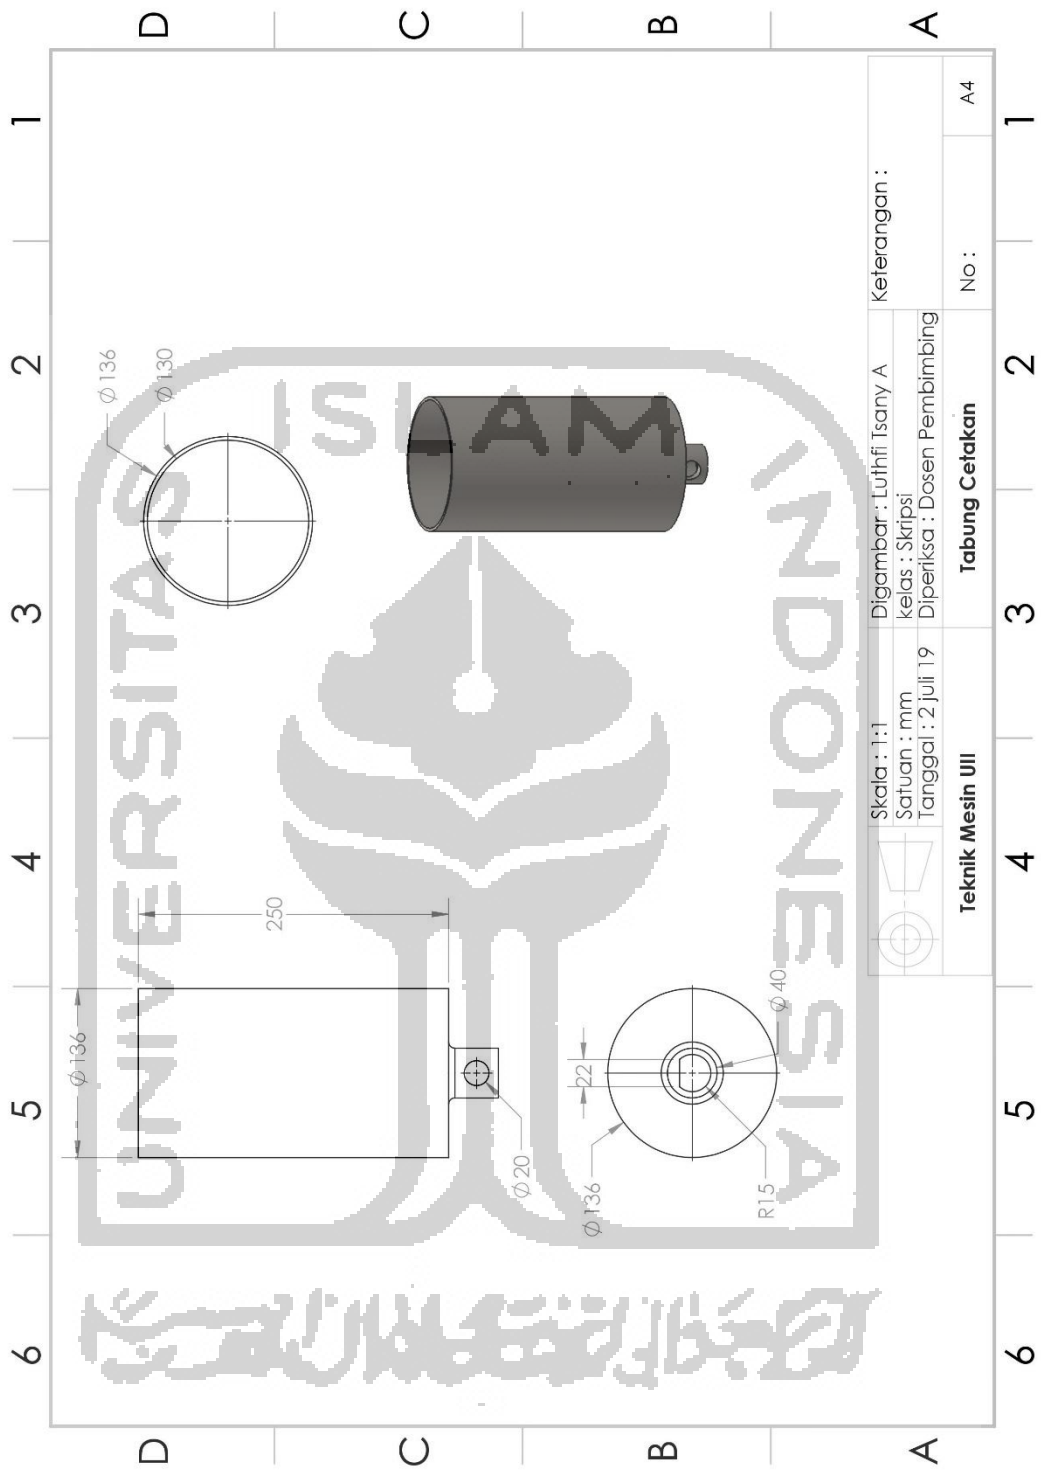

LAMPIRAN

	Skala : 1:1	Digambar : Lutfi Tsany A	Keterangan :
	Satuan : mm	Kelas : Skripsi	
	Tanggal : 2 juli 19	Diperiksa : Dosen Pembimbing	
Teknik Mesin Uli		Rangka	No : A4

Skala : 1:1 Satuan : mm Tanggal : 2 Juli 19	Digambar : Luthfi Tsany A kelas : Skripsi Diperiksa : Dosen Pembimbing	Keterangan :	
	Teknik Mesin Uli	Tabung Cetakan	No : A4

	Skala : 1:1	Digambar : Luthfi Tsany A	Keterangan :	
	Satuan : mm	kelas : Skripsi		
	Tanggal : 2 Juli 19	Diperiksa : Dosen Pembimbing	No :	A4
Teknik Mesin Uli			Corong	