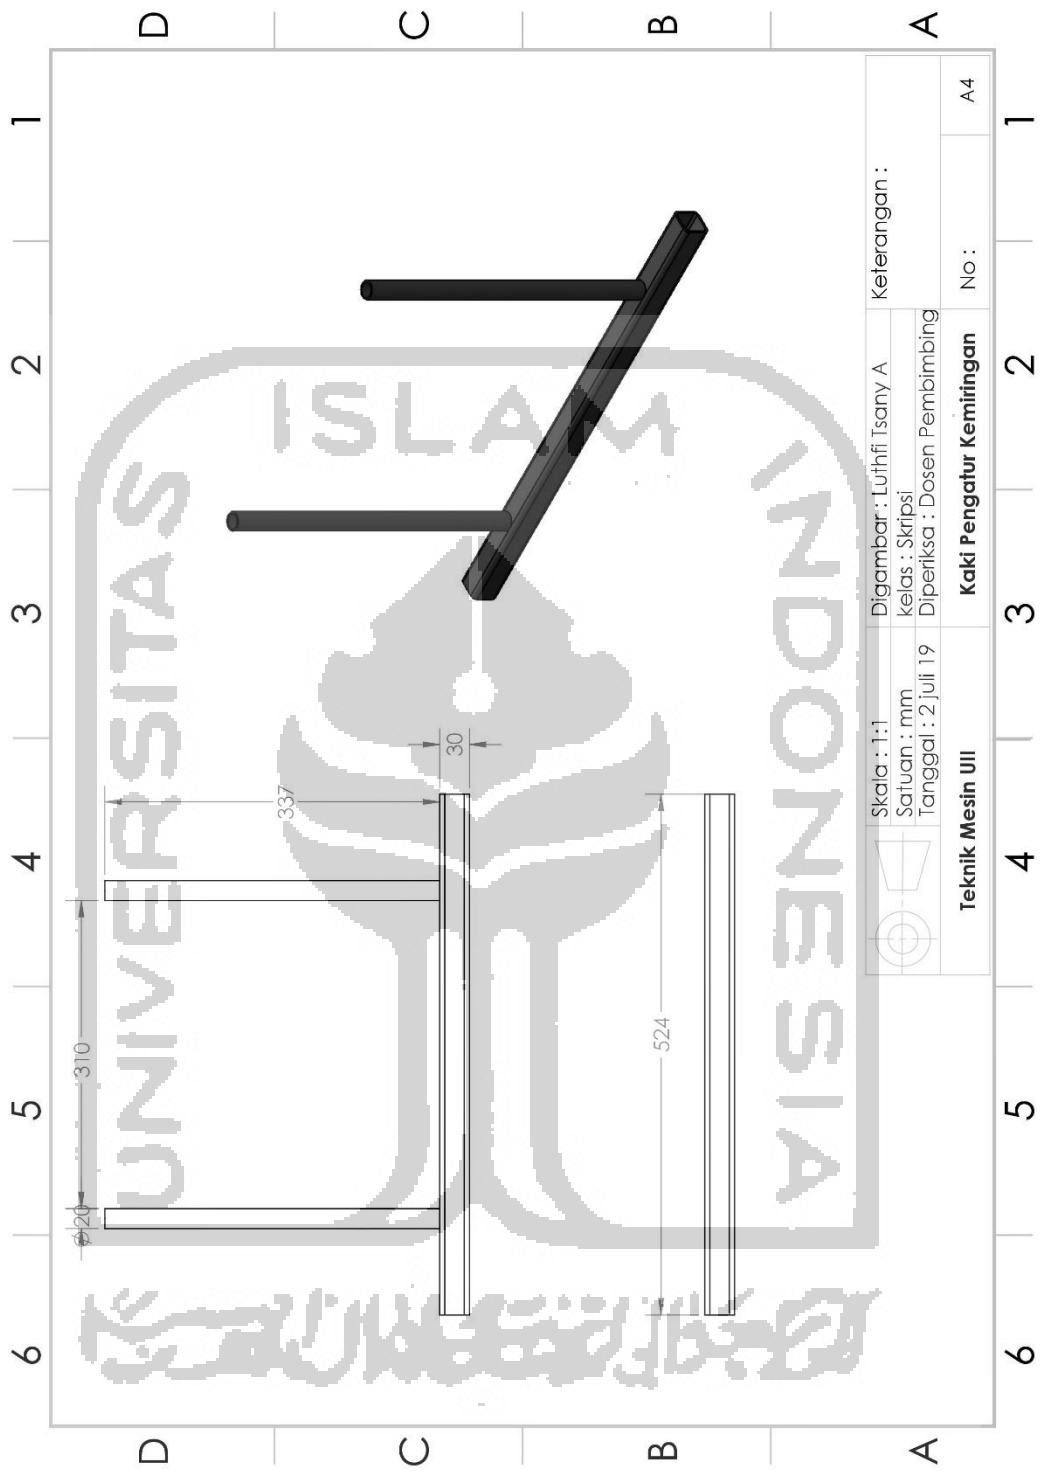

LAMPIRAN

	Skala : 1:1	Digambar : Lutfi Tsany A	Keterangan :
	Satuan : mm	Kelas : Skripsi	
	Tanggal : 2 juli 19	Diperiksa : Dosen Pembimbing	
Teknik Mesin Uli		Rangka	No : A4

Skala : 1:1 Satuan : mm Tanggal : 2 Juli 19	Digambar : Luthfi Tsany A kelas : Skripsi Diperiksa : Dosen Pembimbing	Keterangan :	
	Teknik Mesin Uli	Tabung Cetakan	No : A4

	Skala : 1:1	Digambar : Luthfi Tsany A	Keterangan :	
	Satuan : mm	kelas : Skripsi		
	Tanggal : 2 Juli 19	Diperiksa : Dosen Pembimbing	No :	A4
Teknik Mesin Uli			Corong	