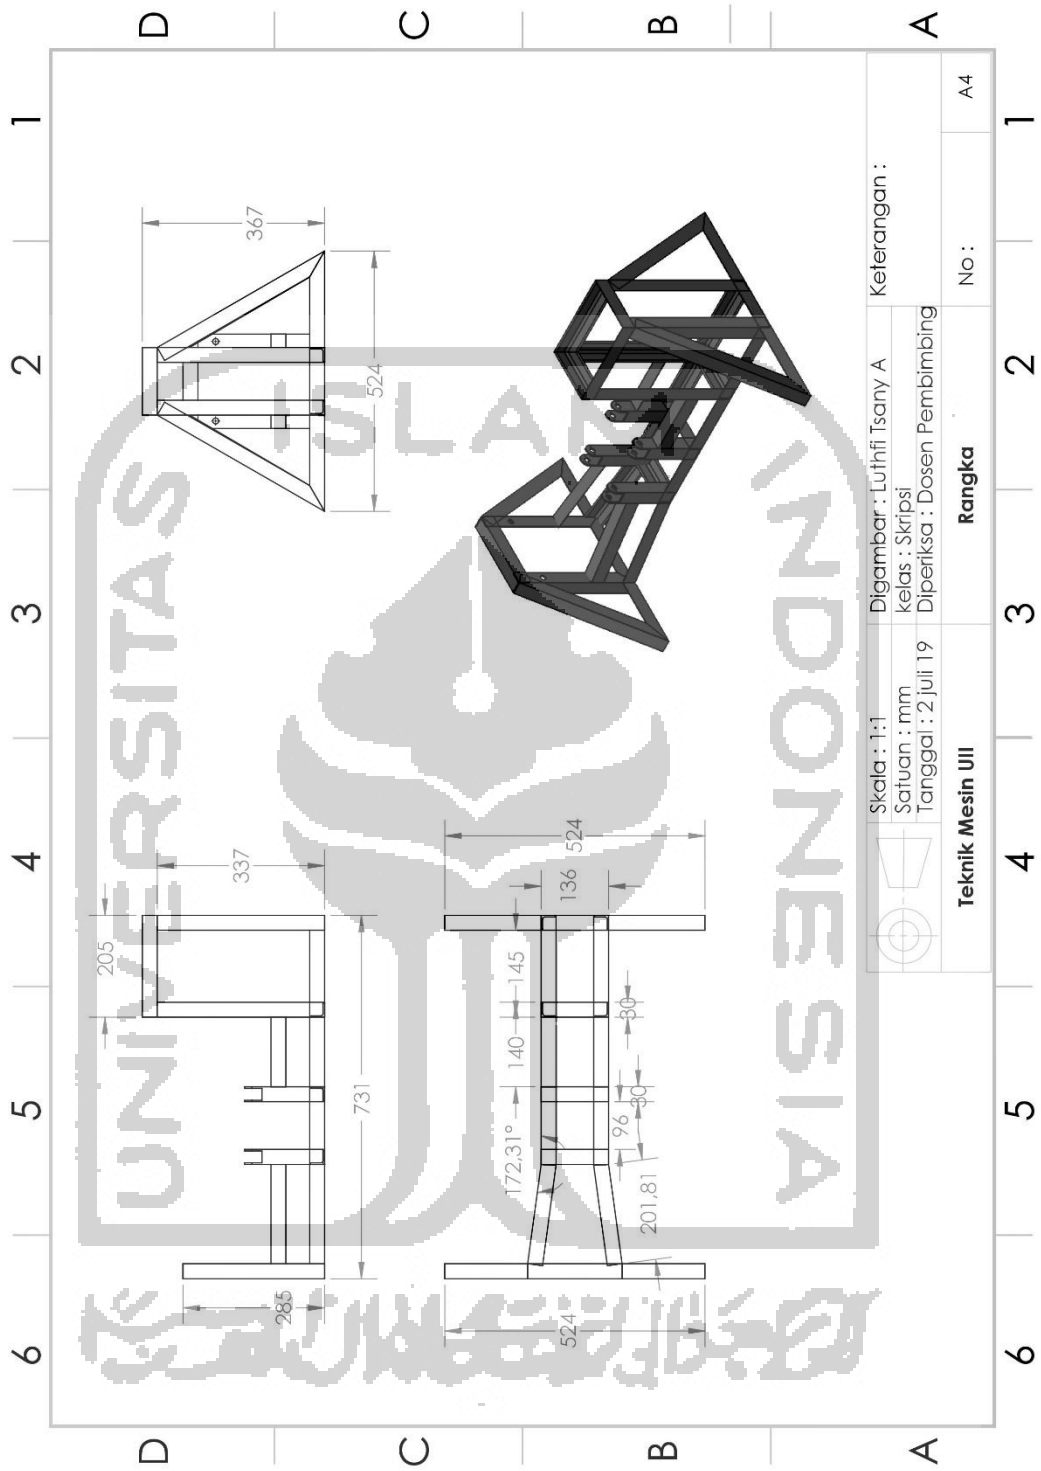

LAMPIRAN

	Skala : 1:1	Digambar : Lutfi Tsany A	Keterangan :
	Satuan : mm	Kelas : Skripsi	
	Tanggal : 2 juli 19	Diperiksa : Dosen Pembimbing	
Teknik Mesin Uli		Rangka	No : A4

Skala : 1:1 Satuan : mm Tanggal : 2 Juli 19	Digambar : Luthfi Tsany A kelas : Skripsi Diperiksa : Dosen Pembimbing	Keterangan :	
	Teknik Mesin Uli	Tabung Cetakan	No : A4

	Skala : 1:1	Digambar : Luthfi Tsany A	Keterangan :	
	Satuan : mm	kelas : Skripsi		
	Tanggal : 2 Juli 19	Diperiksa : Dosen Pembimbing	No :	A4
Teknik Mesin Uli			Corong	