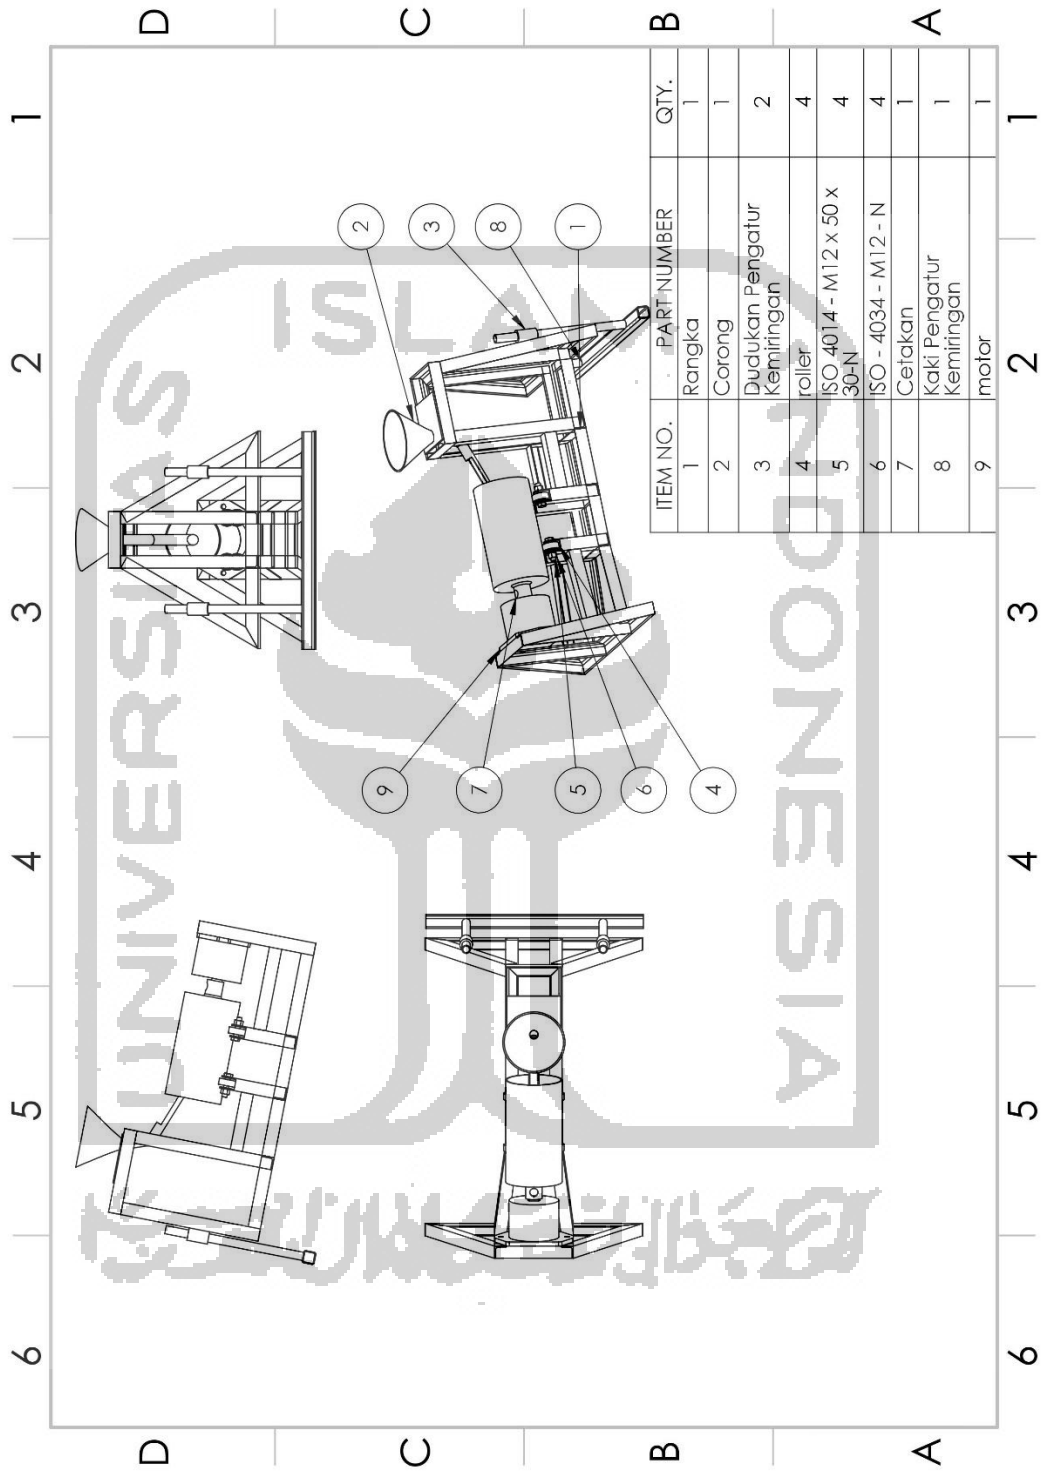

LAMPIRAN

	Skala : 1:1	Digambar : Lutfi Tsany A	Keterangan :
	Satuan : mm	Kelas : Skripsi	
	Tanggal : 2 juli 19	Diperiksa : Dosen Pembimbing	
Teknik Mesin Uli		Rangka	No : A4

Skala : 1:1 Satuan : mm Tanggal : 2 Juli 19	Digambar : Luthfi Tsany A kelas : Skripsi Diperiksa : Dosen Pembimbing	Keterangan :	
	Teknik Mesin Uli	Tabung Cetakan	No : A4

	Skala : 1:1	Digambar : Luthfi Tsany A	Keterangan :	
	Satuan : mm	kelas : Skripsi		
	Tanggal : 2 Juli 19	Diperiksa : Dosen Pembimbing	No :	A4
Teknik Mesin Uli			Corong	