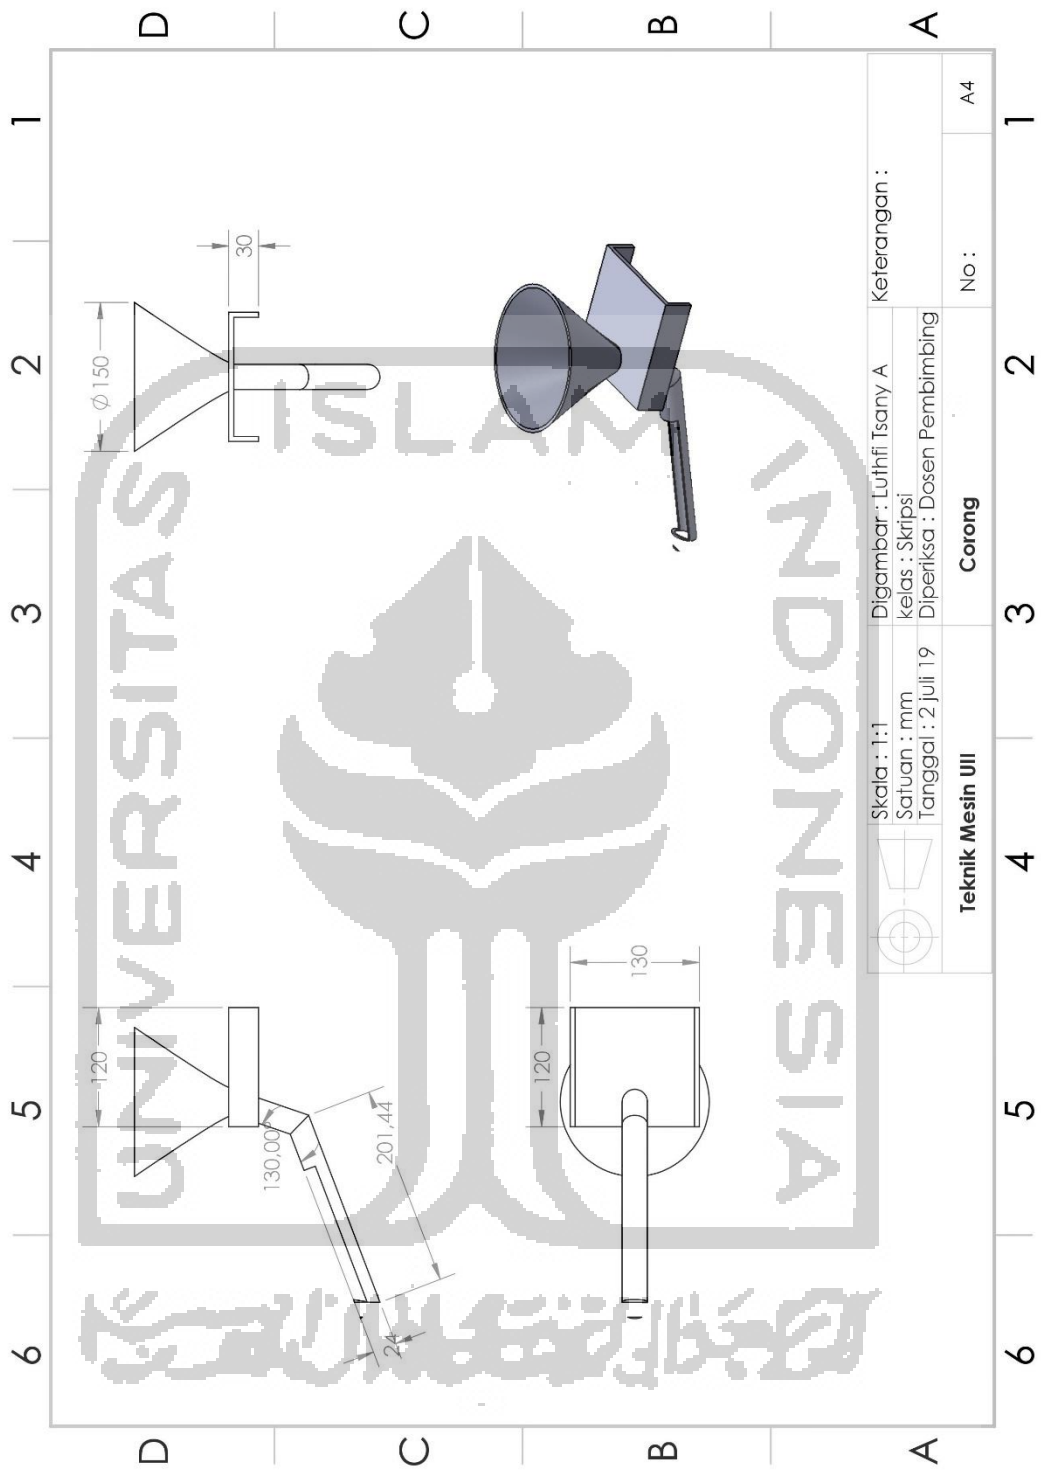

LAMPIRAN

	Skala : 1:1	Digambar : Lutfi Tsany A	Keterangan :
	Satuan : mm	Kelas : Skripsi	
	Tanggal : 2 juli 19	Diperiksa : Dosen Pembimbing	
Teknik Mesin Uli		Rangka	No : A4

Skala : 1:1 Satuan : mm Tanggal : 2 Juli 19	Digambar : Luthfi Tsany A kelas : Skripsi Diperiksa : Dosen Pembimbing	Keterangan :	
	Teknik Mesin Uli	Tabung Cetakan	No : A4

	Skala : 1:1	Digambar : Luthfi Tsany A	Keterangan :	
	Satuan : mm	kelas : Skripsi		
	Tanggal : 2 Juli 19	Diperiksa : Dosen Pembimbing	No :	A4
Teknik Mesin Uli			Corong	