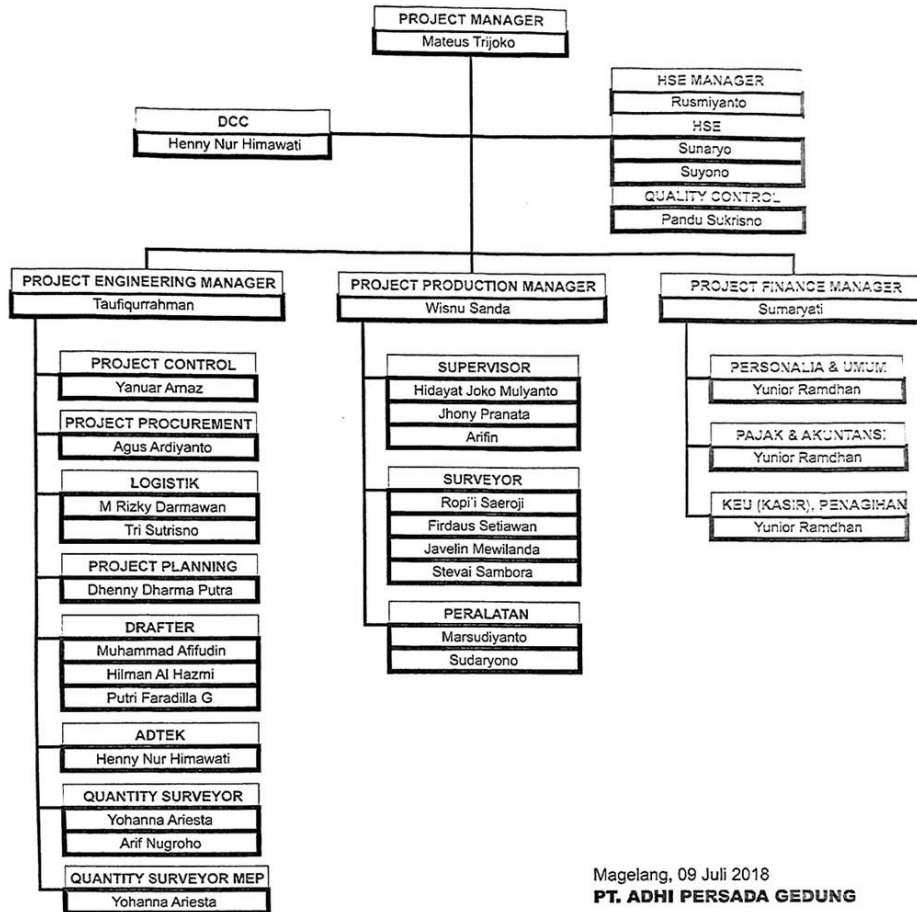

Lampiran 5

Struktur Organisasi K3 PT. APG

**STRUKTUR ORGANISASI
PT. ADHI PERSADA GEDUNG
PROYEK PEMBANGUNAN GEDUNG PELAYANAN (FISIK) RSUD TIDAR
KOTA MAGELANG**

Magelang, 09 Juli 2018
PT. ADHI PERSADA GEDUNG

Proyek Pembangunan Gedung Pelayanan (Fisik)
RSUD Tidar Kota Magelang

adhi persada gedung

M. TRIJOKO
Project Manager