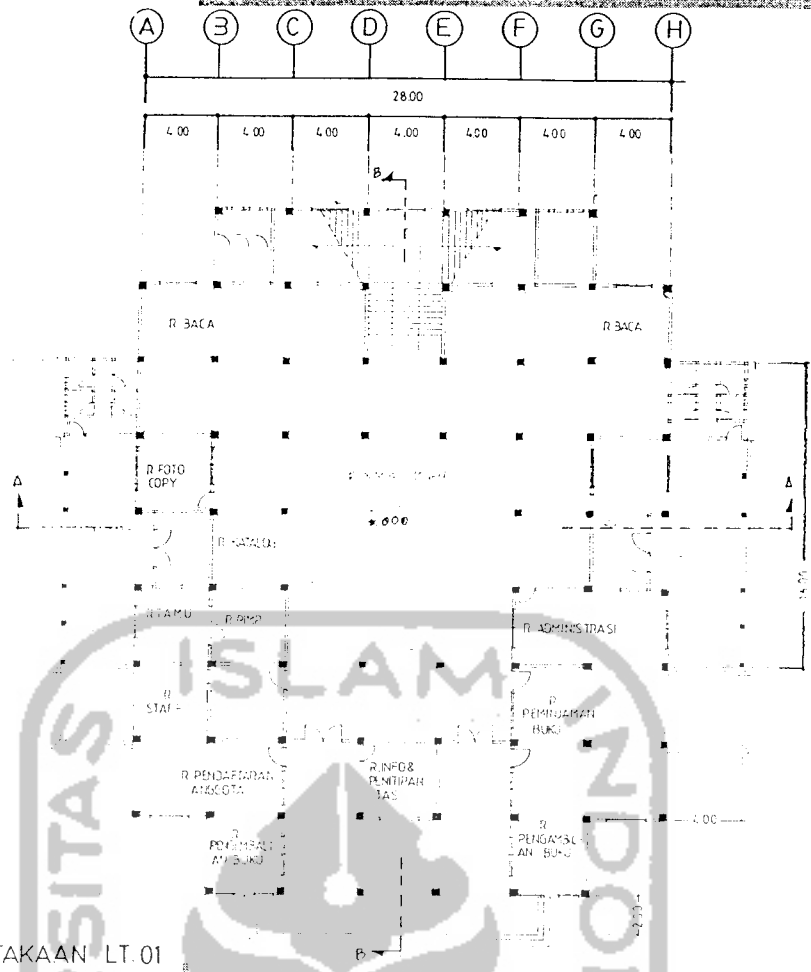

BAB 3

MASJID

TAMPAK BARAT

TAMPAK SELATAN

PERPUSTAKAAN

TAMPAK TIMUR

TAMPAK SELATAN

AUDITORIUM

TAMPAK TIMUR

TAMPAK SELATAN

TAMPAK SELATAN

TAMPAK TIMUR

PERUMAHAN PENDUDUK

21. RING ROAD UTARA UBERAY MASJIDHARJO

SUNGGU

LAPORAN PERANCANGAN

DEKAT 1102

DEKAT AUDITORIUM 1101

DENAH PERPUSTAKAAN LT.01

DENAH PERPUSTAKAAN LT.02

POTONGAN AUDITORIUM
POT. AA

POT. BB

POTONGAN PUSAT DZIKIR MEDITASI

INTERIOR
PER-PUSTAKAAN