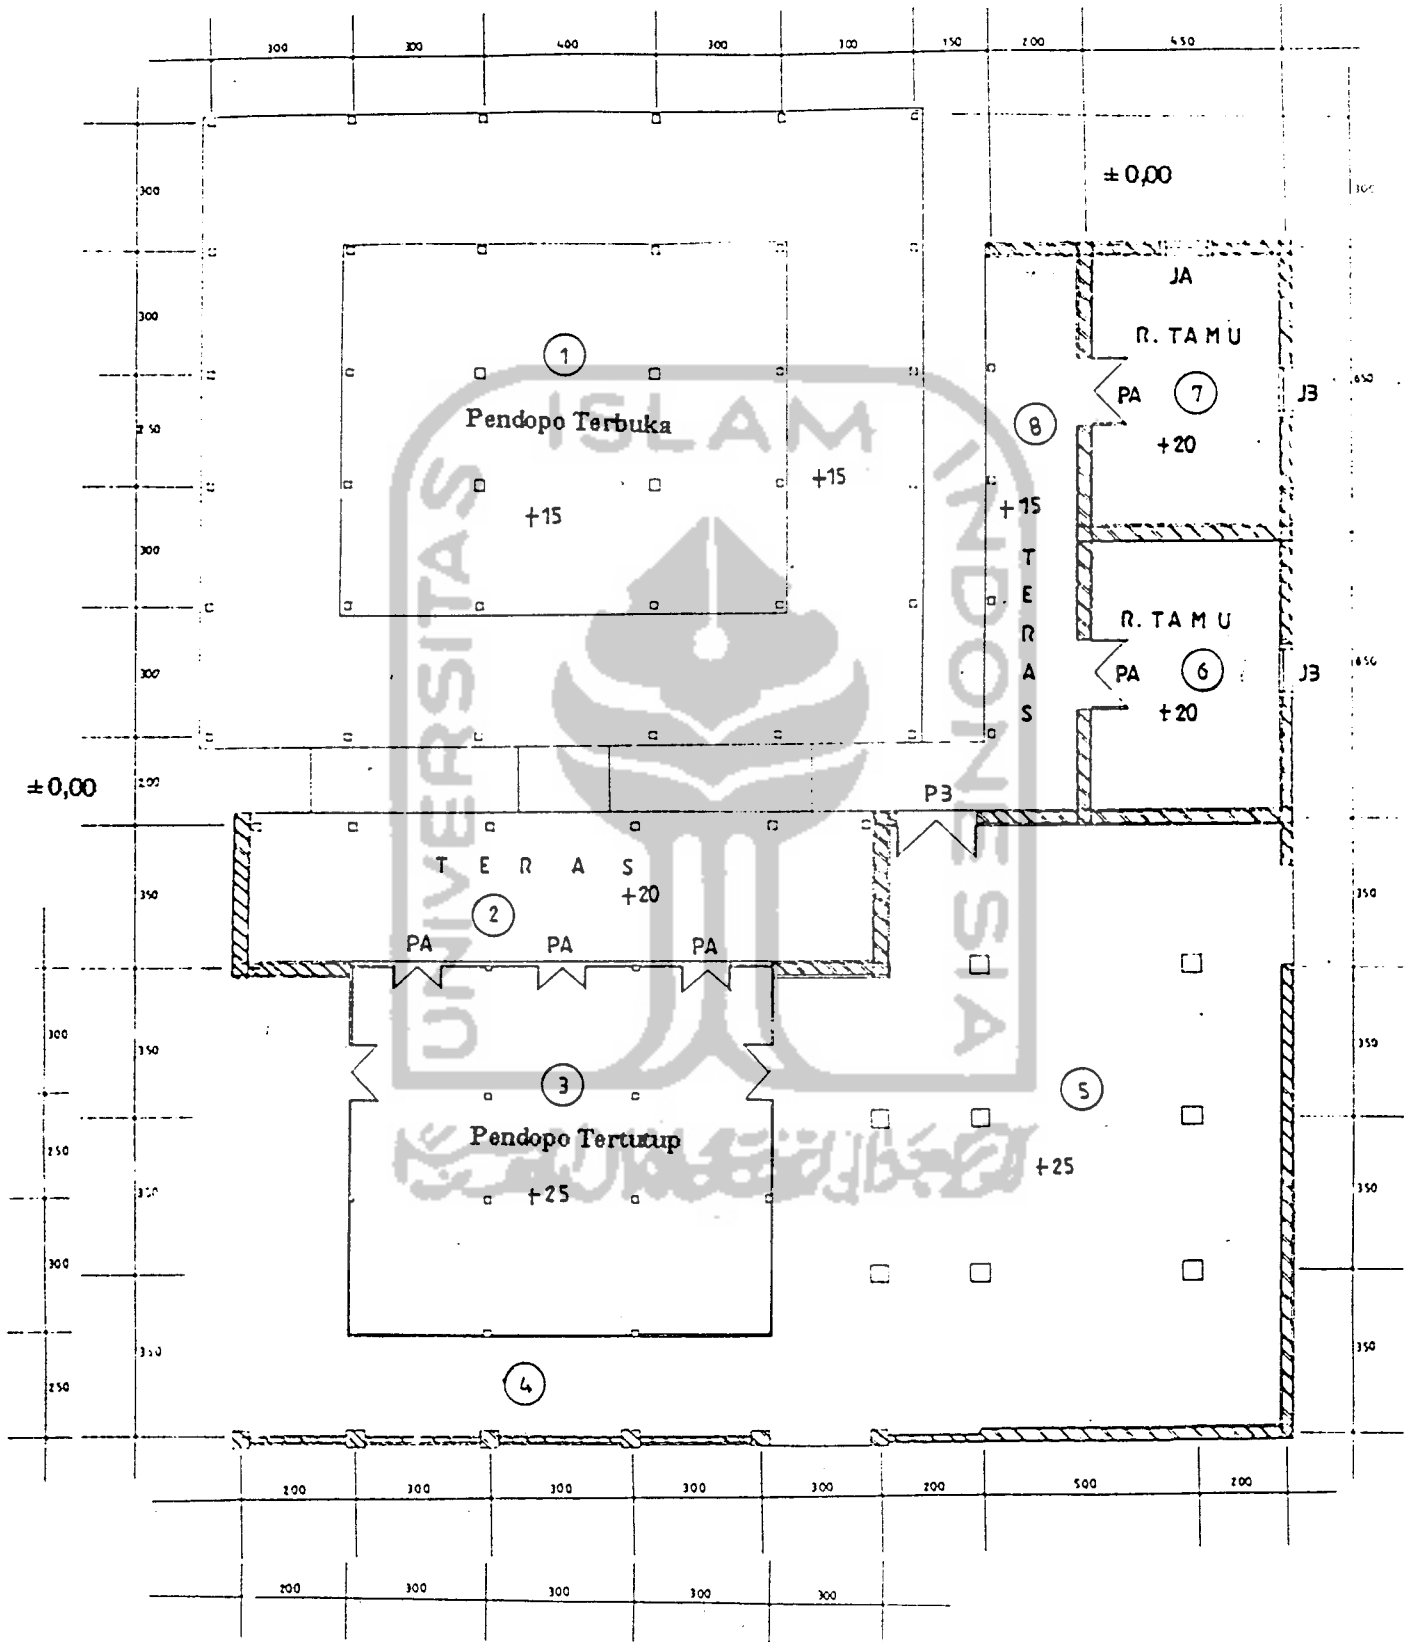

DENAH BANGUNAN TRADISIONAL JAWA OMAH DHUWUR GALLERY