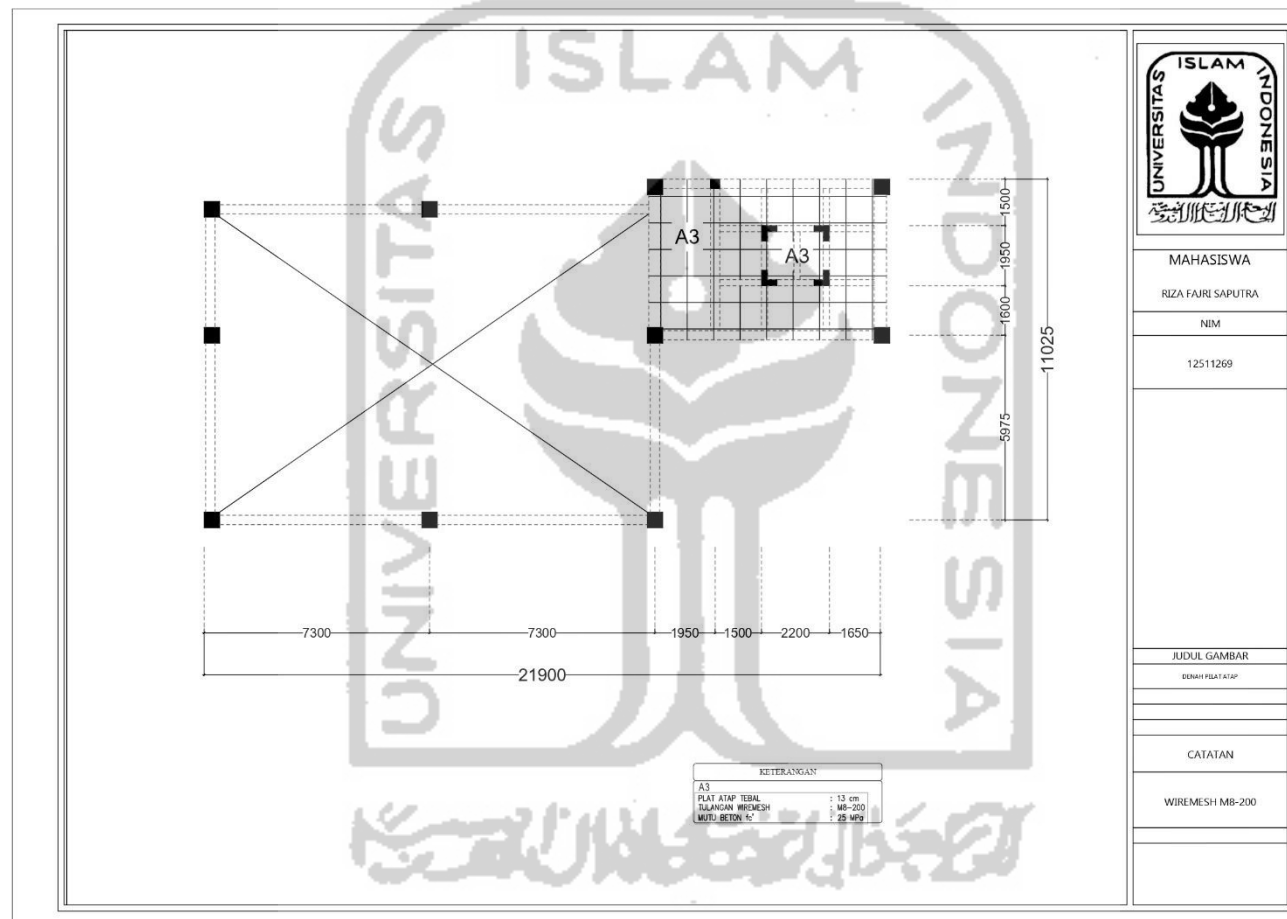

Lampiran 5 Gambar Penulangan

Gambar L-5.1 Tulangan Polos Pelat A1 dan Pelat A2

MAHASISWA
 RIZA FAJRI SAPUTRA
 NIM
 12511269

JUDUL GAMBAR
 DENAH RELAT LANTAI

CATATAN
 WIREMESH M8-100

Gambar L-5.3 Tulangan Wiremesh Pelat Lantai

Gambar L-6.4 Tulangan *Wiremesh* Pelat Atap