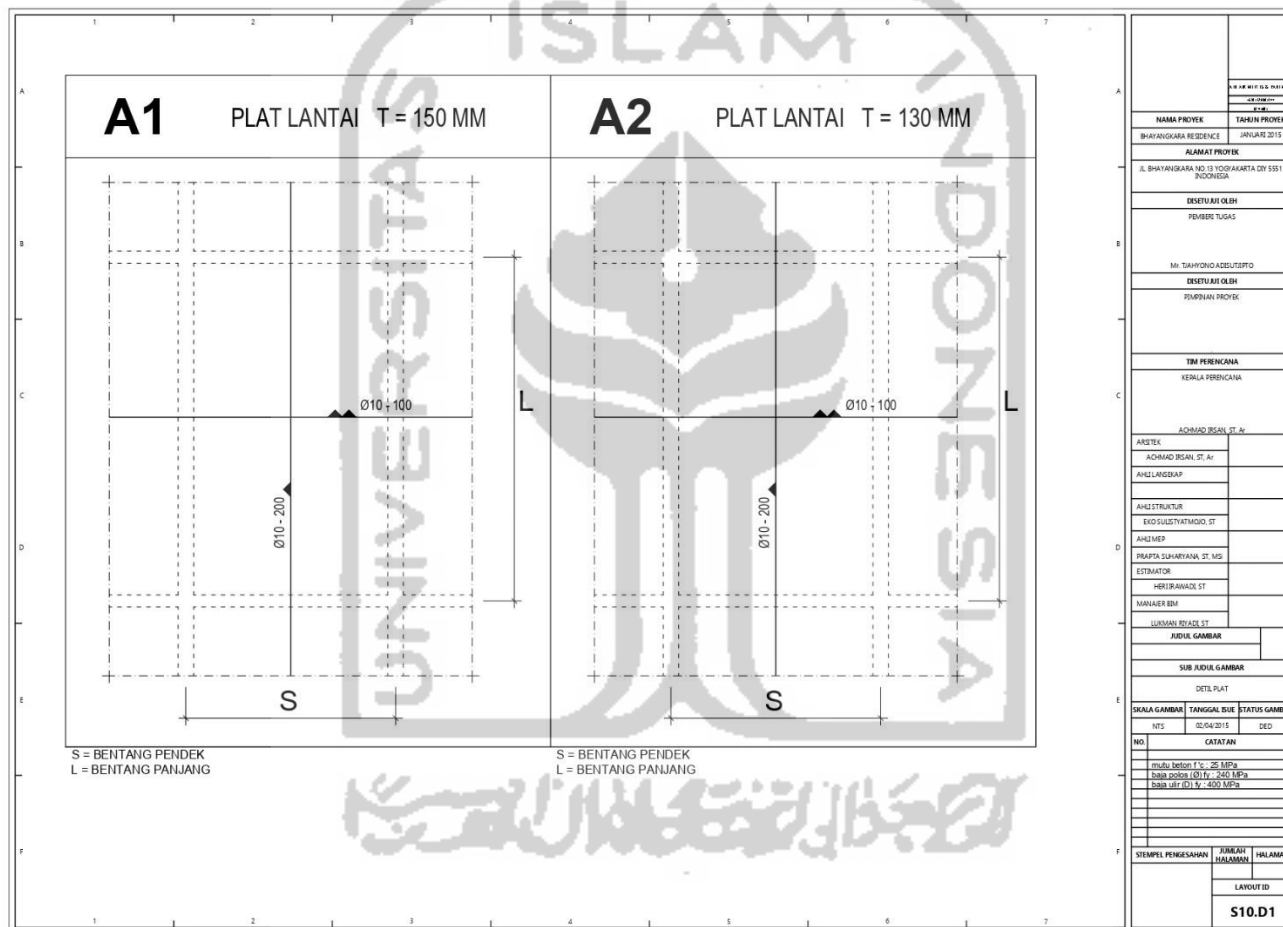

Lampiran 5 Gambar Penulangan

Gambar L-5.1 Tulangan Polos Pelat A1 dan Pelat A2

MAHASISWA
 RIZA FAJRI SAPUTRA
 NIM
 12511269

JUDUL GAMBAR
 DENAH RELAT LANTAI

CATATAN
 WIREMESH M8-100

Gambar L-5.3 Tulangan Wiremesh Pelat Lantai

Gambar L-6.4 Tulangan *Wiremesh* Pelat Atap