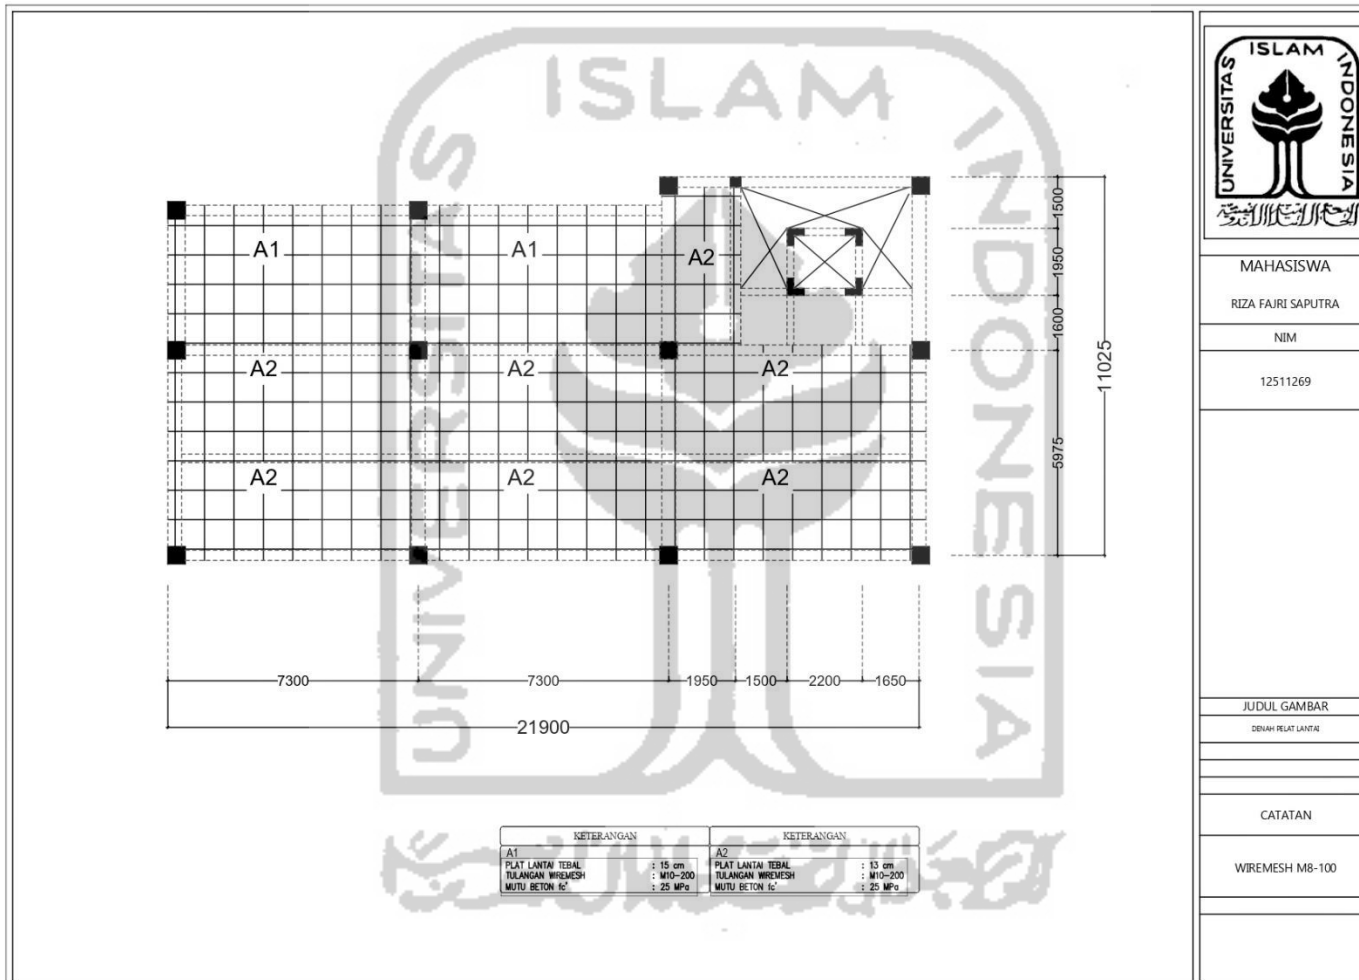

Lampiran 5 Gambar Penulangan

Gambar L-5.1 Tulangan Polos Pelat A1 dan Pelat A2

MAHASISWA
 RIZA FAJRI SAPUTRA
 NIM
 12511269

JUDUL GAMBAR
 DENAH RELAT LANTAI

CATATAN
 WIREMESH M8-100

Gambar L-5.3 Tulangan Wiremesh Pelat Lantai

Gambar L-6.4 Tulangan *Wiremesh* Pelat Atap