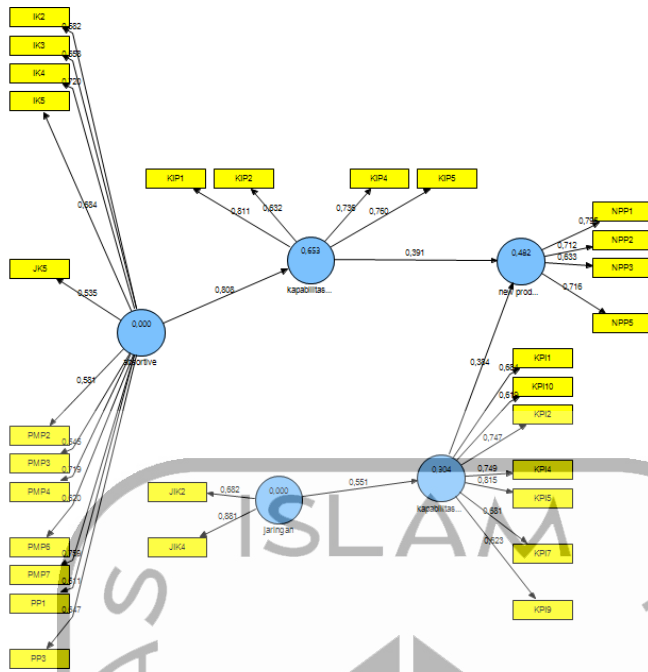

Outer Model

AVE

	AVE
absorptive	0,544217
jaringan	0,620003
kapabilitas inovasi	0,544217
kapabilitas inovasi	0,551175
new product performance	0,513228

Cronbachs Alpha

	Cronbachs Alpha
absorptive	0,863593
jaringan	0,404384
kapabilitas inovasi	0,717247
kapabilitas inovasi	0,833981
new product performance	0,686647

Cross Loadings

	absorptive	jaringan	kapabilitas inovasi	kapabilitas inovasi	new product performance
IK2	0,581846	-0,117846	0,327630	0,038085	0,140046
IK3	0,557676	0,335617	0,357206	0,392063	0,299337
IK4	0,719917	0,187431	0,497528	0,300030	0,369333
IK5	0,684483	0,287239	0,461462	0,368084	0,357078
JIK2	0,325072	0,681656	0,093553	0,332518	0,180862
JIK4	0,164329	0,880541	0,148724	0,519313	0,230140
JK5	0,535321	0,361204	0,320717	0,347968	0,107166
KIP1	0,778445	0,082601	0,811075	0,386061	0,404532
KIP2	0,437086	0,250637	0,632475	0,575409	0,615998
KIP4	0,549003	0,008938	0,735589	0,374030	0,455829
KIP5	0,570356	0,132660	0,760202	0,460582	0,369487
KPI1	0,525312	0,504117	0,453860	0,683940	0,563220
KPI10	0,278920	0,393256	0,339398	0,619313	0,314847
KPI12	0,478892	0,309103	0,502096	0,747245	0,632955
KPI14	0,445851	0,463006	0,481913	0,749453	0,417338
KPI15	0,430799	0,442449	0,475997	0,815095	0,374207
KPI17	0,202645	0,225587	0,327864	0,680713	0,372533
KPI19	0,297542	0,302335	0,319090	0,622614	0,226121
NPP1	0,449944	0,171270	0,509383	0,453299	0,795026
NPP2	0,379906	0,248326	0,398002	0,404604	0,711609
NPP3	0,336746	0,044936	0,329810	0,331815	0,633360
PMP4	0,718873	0,163159	0,625375	0,391492	0,716460
PMP6	0,619835	0,225219	0,411950	0,278042	0,343265
PMP7	0,758644	-0,031543	0,683659	0,419604	0,516636
PP1	0,610822	0,183187	0,535340	0,449316	0,487943
PP3	0,647468	0,269285	0,578931	0,379964	0,372861
					0,268326
					0,545122
					0,313751