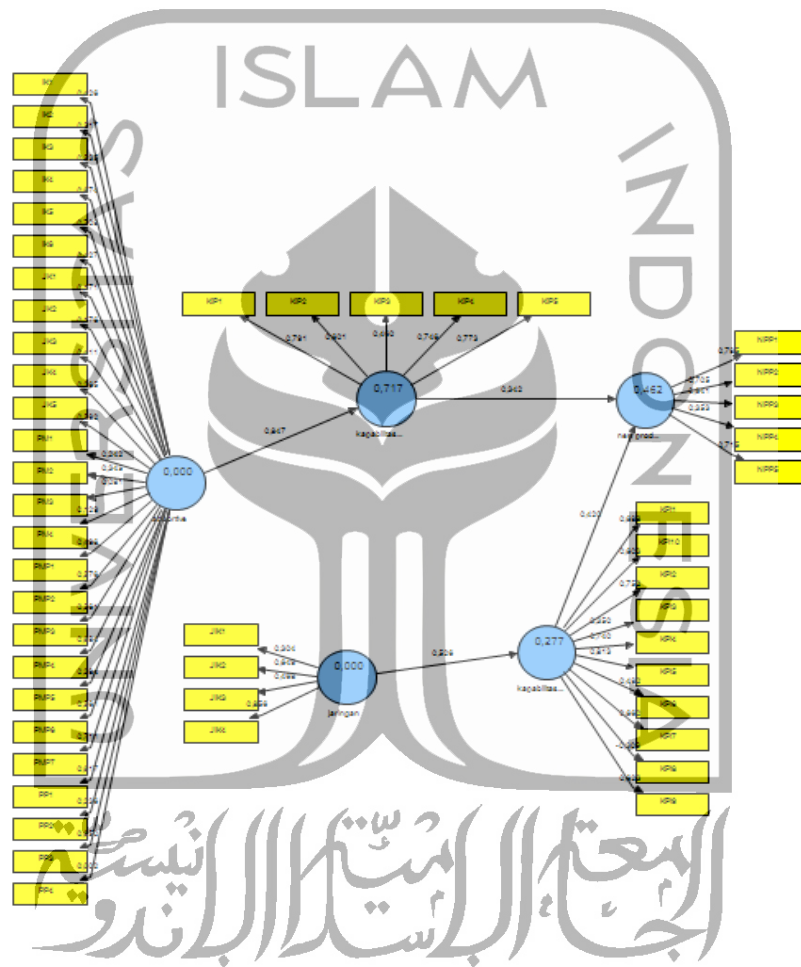

Usia Perusahaan

		Frequency	Percent	Valid Percent	Cumulative Percent
Valid	<5tahun	190	76,0	76,0	76,0
	5-10tahun	60	24,0	24,0	100,0
	Total	250	100,0	100,0	

Lampiran 3. Hasil *Outer Model*