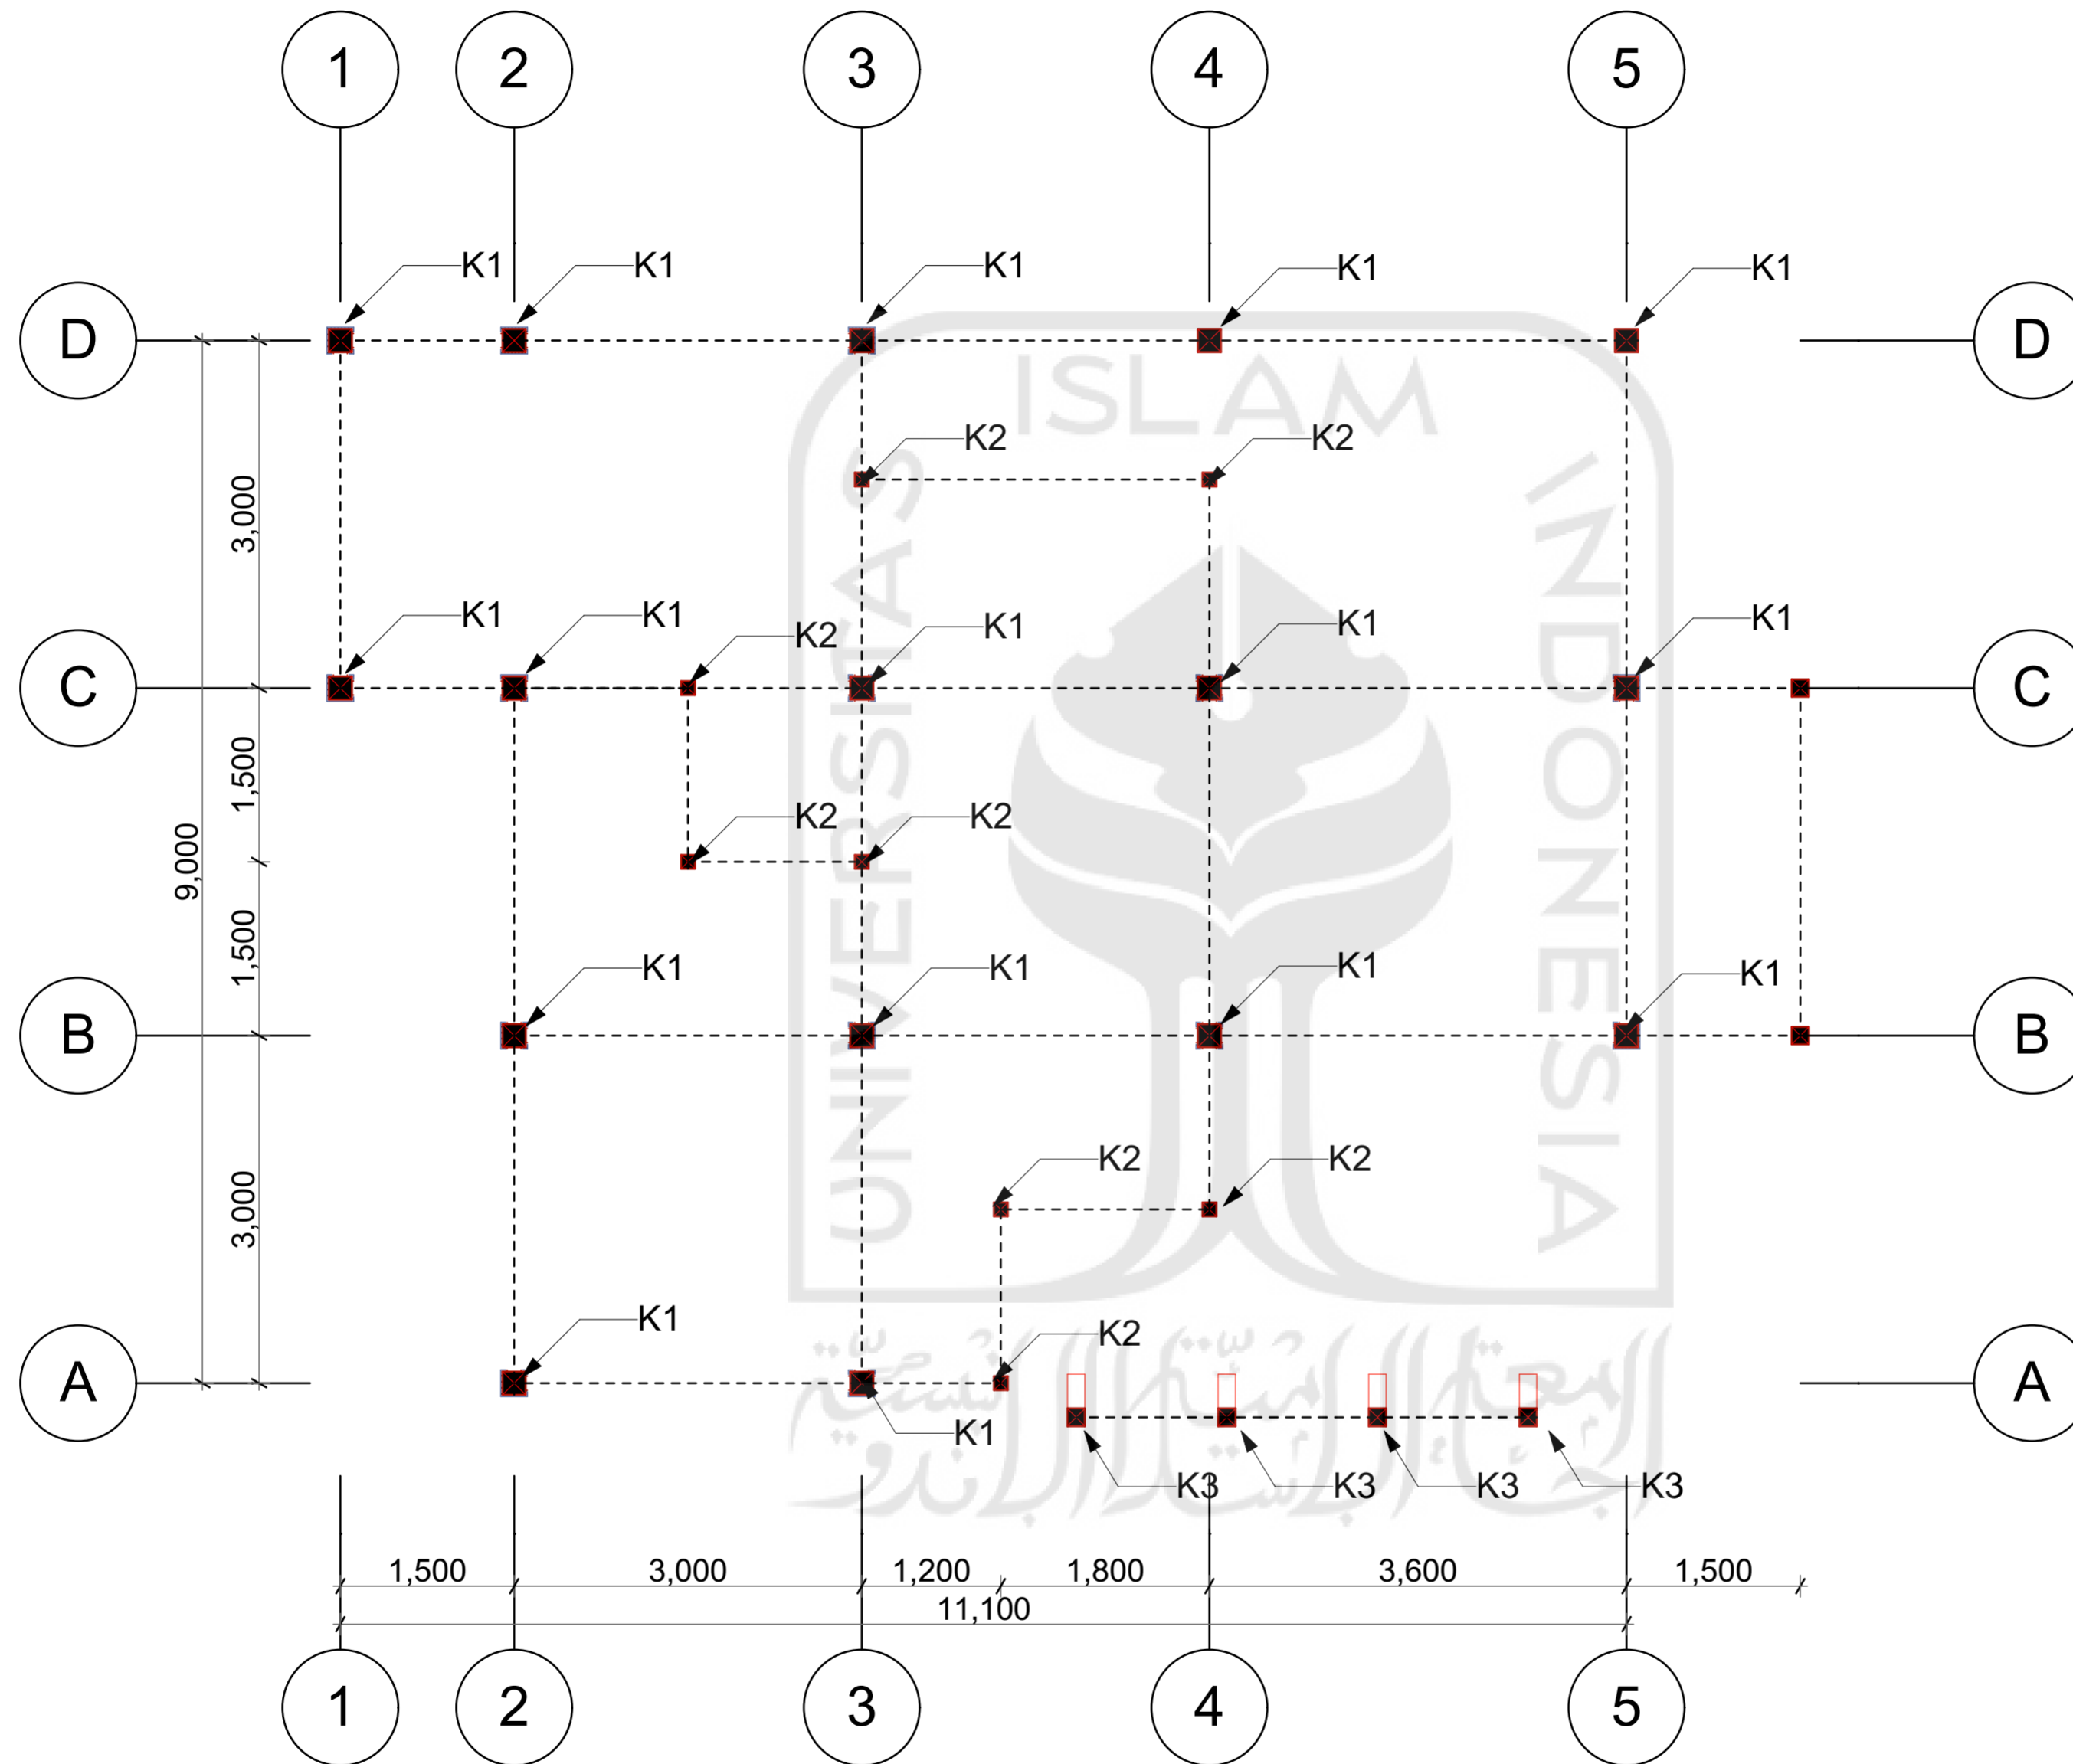

DRAWING TITLE

Rencana kolom lt. 1

DRAWING SCALE

1:50

NOTE

K1 = Kolom 15 x 15
K2 = Kolom 10 x 10
K3 = Kolom kayu 5 x 7

PAGE

TOTAL PAGE