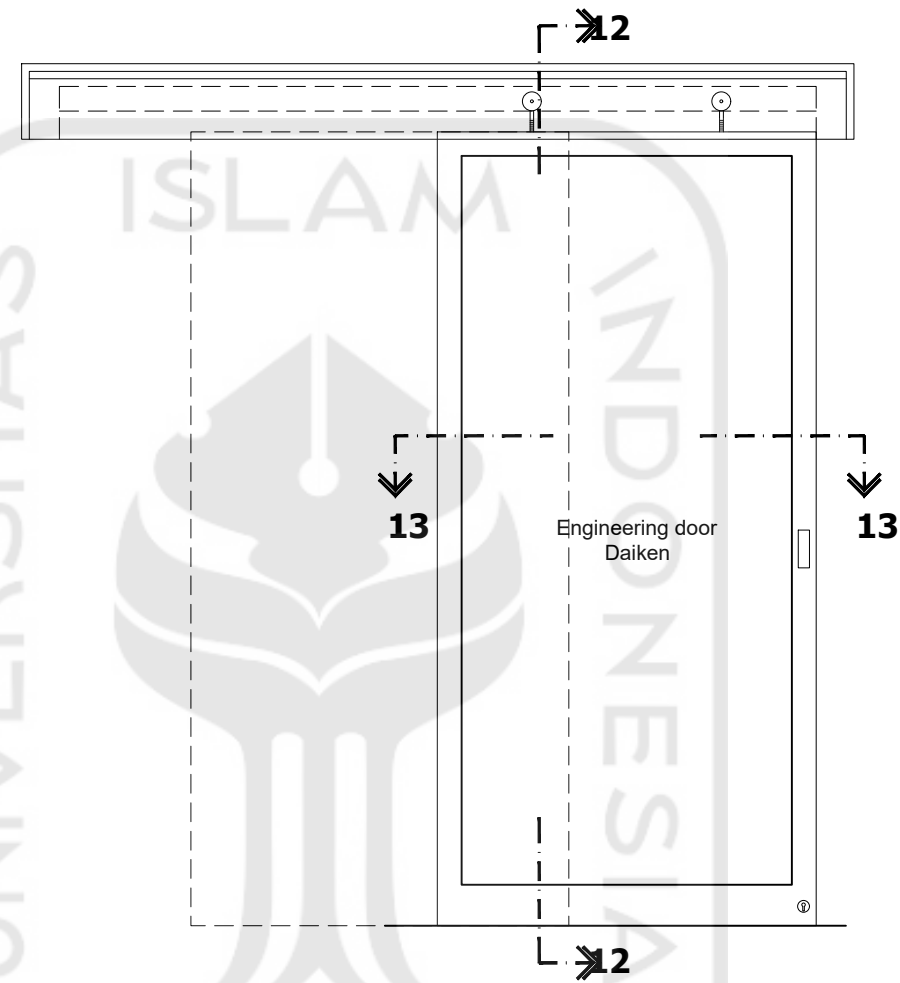

DETAIL PJ1
Skala 1 : 20

JUDUL GAMBAR		SKALA
DETAIL PINTU JENDELA		1 : 20
DITERBITKAN :		
NO.GBR	KODE GBR	JML.GBR
50	ARS	128

POT. 2-2
skala 1: 20

POT. 1-1
skala 1: 20

POT. 3-3
skala 1: 20

DETAIL PJ2
Skala 1 : 20

JUDUL GAMBAR		SKALA
DETAIL PINTU JENDELA		1 : 20
DITERBITKAN :		
NO.GBR	KODE GBR	JML.GBR
51	ARS	128

POT. 4-4
skala 1: 20

DETAIL P1
Skala 1 : 20

DETAIL P2
Skala 1 : 20

POT. 6-6
skala 1: 20

POT. 7-7
skala 1: 20

POT. 5-5
skala 1: 20

JUDUL GAMBAR		SKALA
DETAIL PINTU JENDELA		1 : 20
DITERBITKAN :		
NO.GBR	KODE GBR	JML.GBR
52	ARS	128

JUDUL GAMBAR		SKALA
DETAIL PINTU JENDELA		1 : 20
DITERBITKAN :		
NO.GBR	KODE GBR	JML.GBR
53	ARS	128

POT. 1-1
skala 1: 20

JUDUL GAMBAR		SKALA
DETAIL PINTU JENDELA		1 : 20
DITERBITKAN :		
NO.GBR	KODE GBR	JML.GBR
57	ARS	128