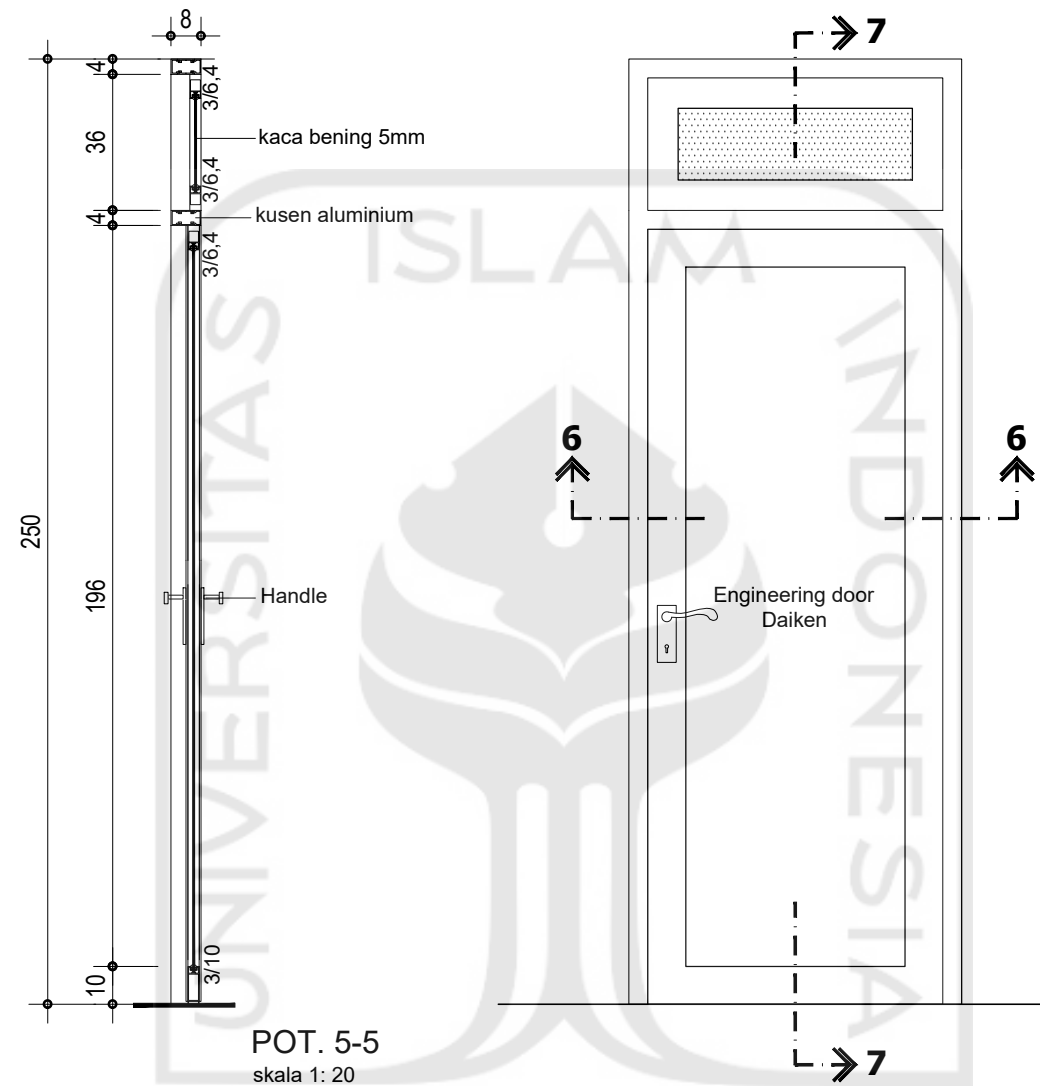

DETAIL PJ1
Skala 1 : 20

JUDUL GAMBAR		SKALA
DETAIL PINTU JENDELA		1 : 20
DITERBITKAN :		
NO.GBR	KODE GBR	JML.GBR
50	ARS	128

POT. 2-2
skala 1: 20

POT. 1-1
skala 1: 20

POT. 3-3
skala 1: 20

DETAIL PJ2
Skala 1 : 20

JUDUL GAMBAR		SKALA
DETAIL PINTU JENDELA		1 : 20
DITERBITKAN :		
NO.GBR	KODE GBR	JML.GBR
51	ARS	128

POT. 4-4
skala 1: 20

DETAIL P1
Skala 1 : 20

DETAIL P2
Skala 1 : 20

POT. 6-6
skala 1: 20

POT. 7-7
skala 1: 20

POT. 5-5
skala 1: 20

JUDUL GAMBAR		SKALA
DETAIL PINTU JENDELA		1 : 20
DITERBITKAN :		
NO.GBR	KODE GBR	JML.GBR
52	ARS	128

JUDUL GAMBAR		SKALA
DETAIL PINTU JENDELA		1 : 20
DITERBITKAN :		
NO.GBR	KODE GBR	JML.GBR
53	ARS	128

POT. 1-1
skala 1: 20

JUDUL GAMBAR		SKALA
DETAIL PINTU JENDELA		1 : 20
DITERBITKAN :		
NO.GBR	KODE GBR	JML.GBR
57	ARS	128