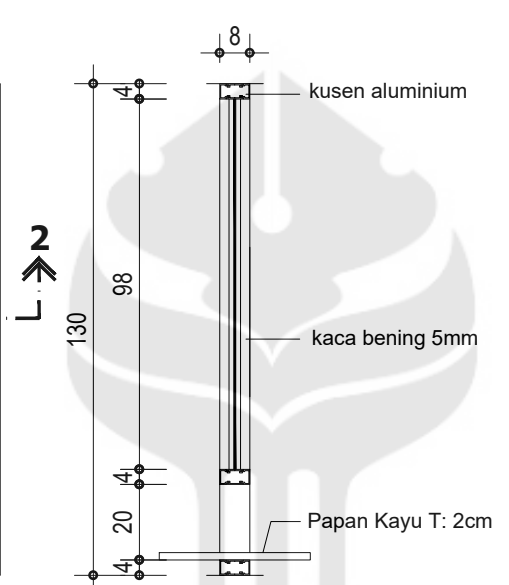

DETAIL P6

Skala 1 : 20

JUDUL GAMBAR		SKALA
DETAIL PINTU JENDELA		1 : 20
DITERBITKAN :		
NO.GBR	KODE GBR	JML.GBR
54	ARS	128

POT. 16-16
skala 1: 20

POT. 16a-16a
skala 1: 20

DETAIL J1
Skala 1 : 20

POT. 17-17
skala 1: 20

DETAIL BV1
Skala 1 : 20

DETAIL BV2
Skala 1 : 20

POT. 19-19
skala 1: 20

POT. 21-21
skala 1: 20

JUDUL GAMBAR		SKALA
DETAIL PINTU JENDELA		1 : 20
DITERBITKAN :		
NO.GBR	KODE GBR	JML.GBR
55	ARS	128

DETAIL J2
Skala 1 : 20

JUDUL GAMBAR		SKALA
DETAIL PINTU JENDELA		1 : 20
DITERBITKAN :		
NO.GBR	KODE GBR	JML.GBR
56	ARS	128

POT. 2-2
skala 1: 20

POT. 1-1
skala 1: 20

DETAIL J3
Skala 1 : 20

POT. 2-2
skala 1: 20

DETAIL J4
Skala 1 : 20

POT. 1-1
skala 1: 20

JUDUL GAMBAR		SKALA
DETAIL PINTU JENDELA		1 : 20
DITERBITKAN :		
NO.GBR	KODE GBR	JML.GBR
57	ARS	128