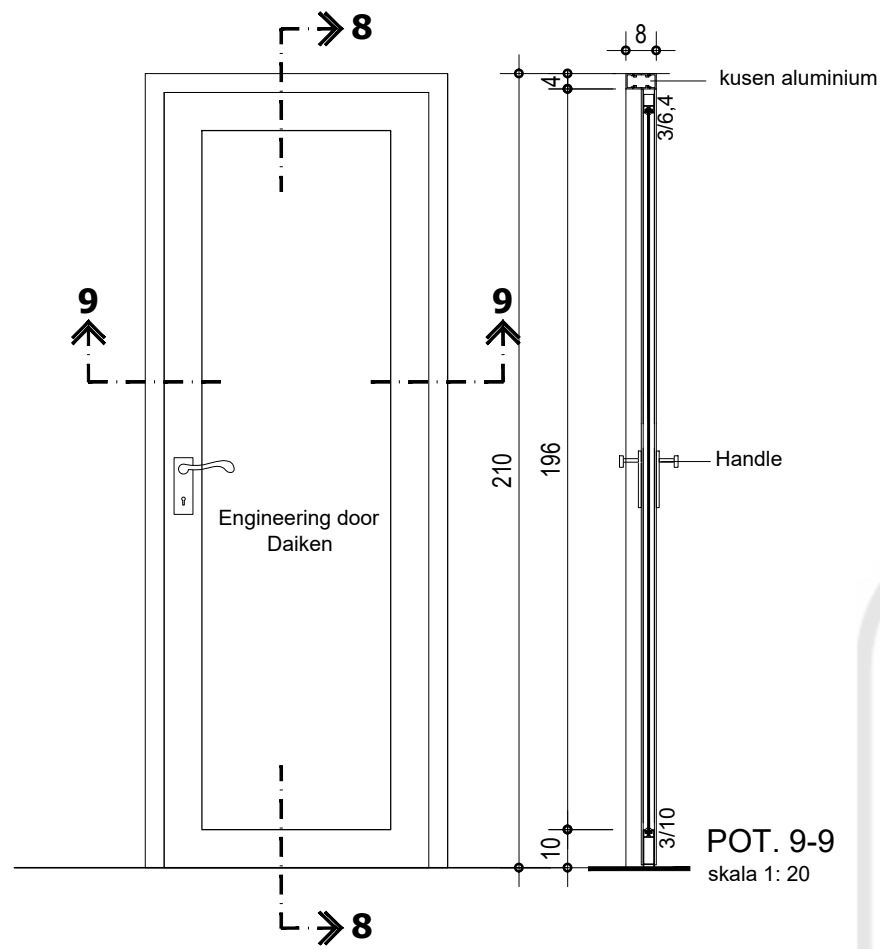

JUDUL GAMBAR		SKALA
DETAIL PINTU JENDELA		1 : 20
DITERBITKAN :		
NO.GBR	KODE GBR	JML.GBR
51	ARS	128

POT. 4-4
skala 1: 20

DETAIL P1
Skala 1 : 20

DETAIL P2
Skala 1 : 20

POT. 6-6
skala 1: 20

POT. 7-7
skala 1: 20

POT. 5-5
skala 1: 20

JUDUL GAMBAR		SKALA
DETAIL PINTU JENDELA		1 : 20
DITERBITKAN :		
NO.GBR	KODE GBR	JML.GBR
52	ARS	128

JUDUL GAMBAR		SKALA
DETAIL PINTU JENDELA		1 : 20
DITERBITKAN :		
NO.GBR	KODE GBR	JML.GBR
53	ARS	128

DETAIL P6

Skala 1 : 20

JUDUL GAMBAR		SKALA
DETAIL PINTU JENDELA		1 : 20
DITERBITKAN :		
NO.GBR	KODE GBR	JML.GBR
54	ARS	128

POT. 16-16
skala 1: 20

POT. 16a-16a
skala 1: 20

DETAIL J1
Skala 1 : 20

POT. 17-17
skala 1: 20

POT. 1-1
skala 1: 20

JUDUL GAMBAR		SKALA
DETAIL PINTU JENDELA		1 : 20
DITERBITKAN :		
NO.GBR	KODE GBR	JML.GBR
57	ARS	128