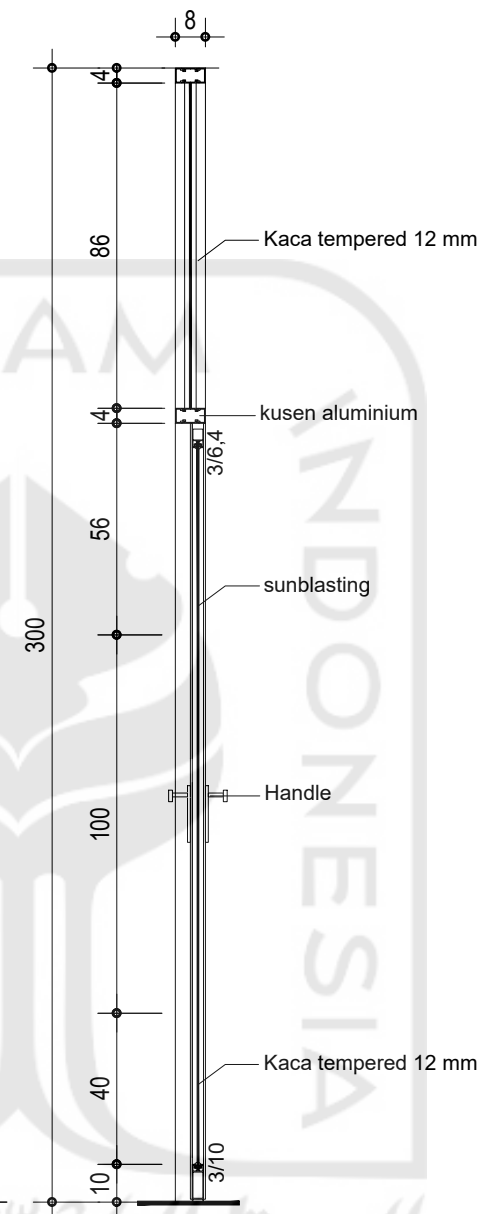

DETAIL PJ1
Skala 1 : 20

JUDUL GAMBAR		SKALA
DETAIL PINTU JENDELA		1 : 20
DITERBITKAN :		
NO.GBR	KODE GBR	JML.GBR
50	ARS	128

POT. 2-2
skala 1: 20

POT. 1-1
skala 1: 20

POT. 3-3
skala 1: 20

DETAIL PJ2
Skala 1 : 20

JUDUL GAMBAR		SKALA
DETAIL PINTU JENDELA		1 : 20
DITERBITKAN :		
NO.GBR	KODE GBR	JML.GBR
51	ARS	128

POT. 4-4
skala 1: 20

DETAIL P1
Skala 1 : 20

DETAIL P2
Skala 1 : 20

POT. 6-6
skala 1: 20

POT. 7-7
skala 1: 20

POT. 5-5
skala 1: 20

JUDUL GAMBAR		SKALA
DETAIL PINTU JENDELA		1 : 20
DITERBITKAN :		
NO.GBR	KODE GBR	JML.GBR
52	ARS	128

JUDUL GAMBAR		SKALA
DETAIL PINTU JENDELA		1 : 20
DITERBITKAN :		
NO.GBR	KODE GBR	JML.GBR
53	ARS	128

DETAIL P6

Skala 1 : 20

JUDUL GAMBAR		SKALA
DETAIL PINTU JENDELA		1 : 20
DITERBITKAN :		
NO.GBR	KODE GBR	JML.GBR
54	ARS	128

POT. 16-16
skala 1: 20

POT. 16a-16a
skala 1: 20

DETAIL J1
Skala 1 : 20

POT. 17-17
skala 1: 20