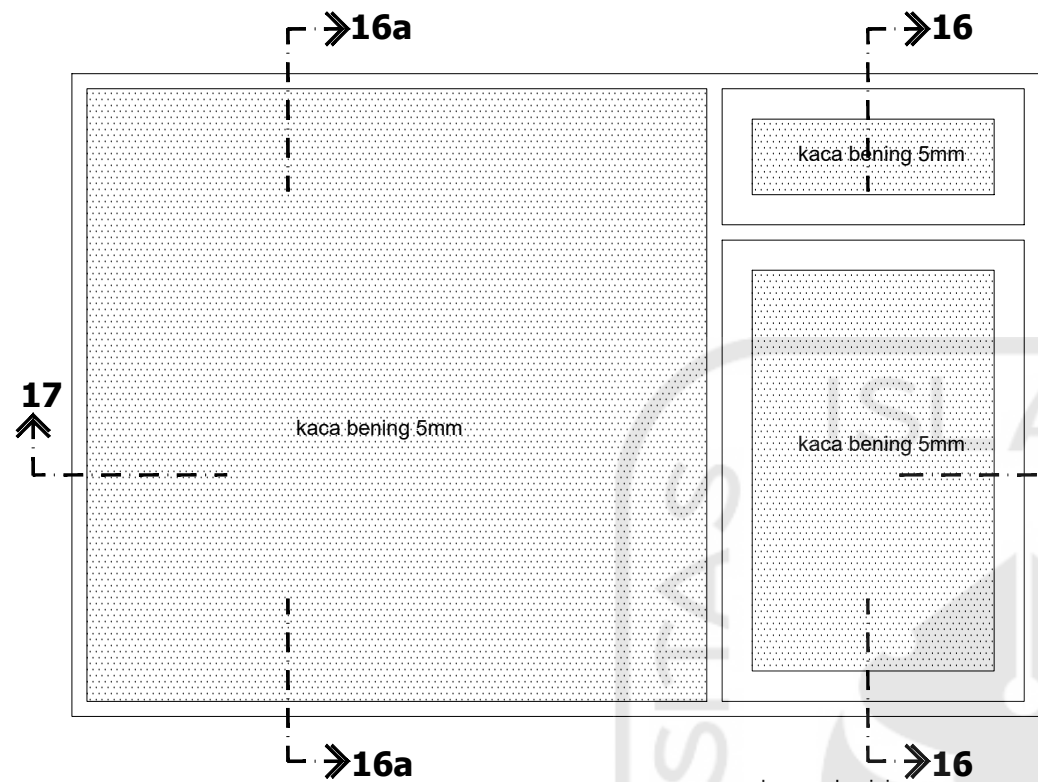

JUDUL GAMBAR		SKALA
DETAIL PINTU JENDELA		1 : 20
DITERBITKAN :		
NO.GBR	KODE GBR	JML.GBR
51	ARS	128

POT. 4-4
skala 1: 20

DETAIL P1
Skala 1 : 20

DETAIL P2
Skala 1 : 20

POT. 6-6
skala 1: 20

POT. 7-7
skala 1: 20

POT. 5-5
skala 1: 20

JUDUL GAMBAR		SKALA
DETAIL PINTU JENDELA		1 : 20
DITERBITKAN :		
NO.GBR	KODE GBR	JML.GBR
52	ARS	128

JUDUL GAMBAR		SKALA
DETAIL PINTU JENDELA		1 : 20
DITERBITKAN :		
NO.GBR	KODE GBR	JML.GBR
53	ARS	128

DETAIL P6

Skala 1 : 20

JUDUL GAMBAR		SKALA
DETAIL PINTU JENDELA		1 : 20
DITERBITKAN :		
NO.GBR	KODE GBR	JML.GBR
54	ARS	128

POT. 16-16
skala 1: 20

POT. 16a-16a
skala 1: 20

DETAIL J1
Skala 1 : 20

POT. 17-17
skala 1: 20

POT. 1-1
skala 1: 20

JUDUL GAMBAR		SKALA
DETAIL PINTU JENDELA		1 : 20
DITERBITKAN :		
NO.GBR	KODE GBR	JML.GBR
57	ARS	128