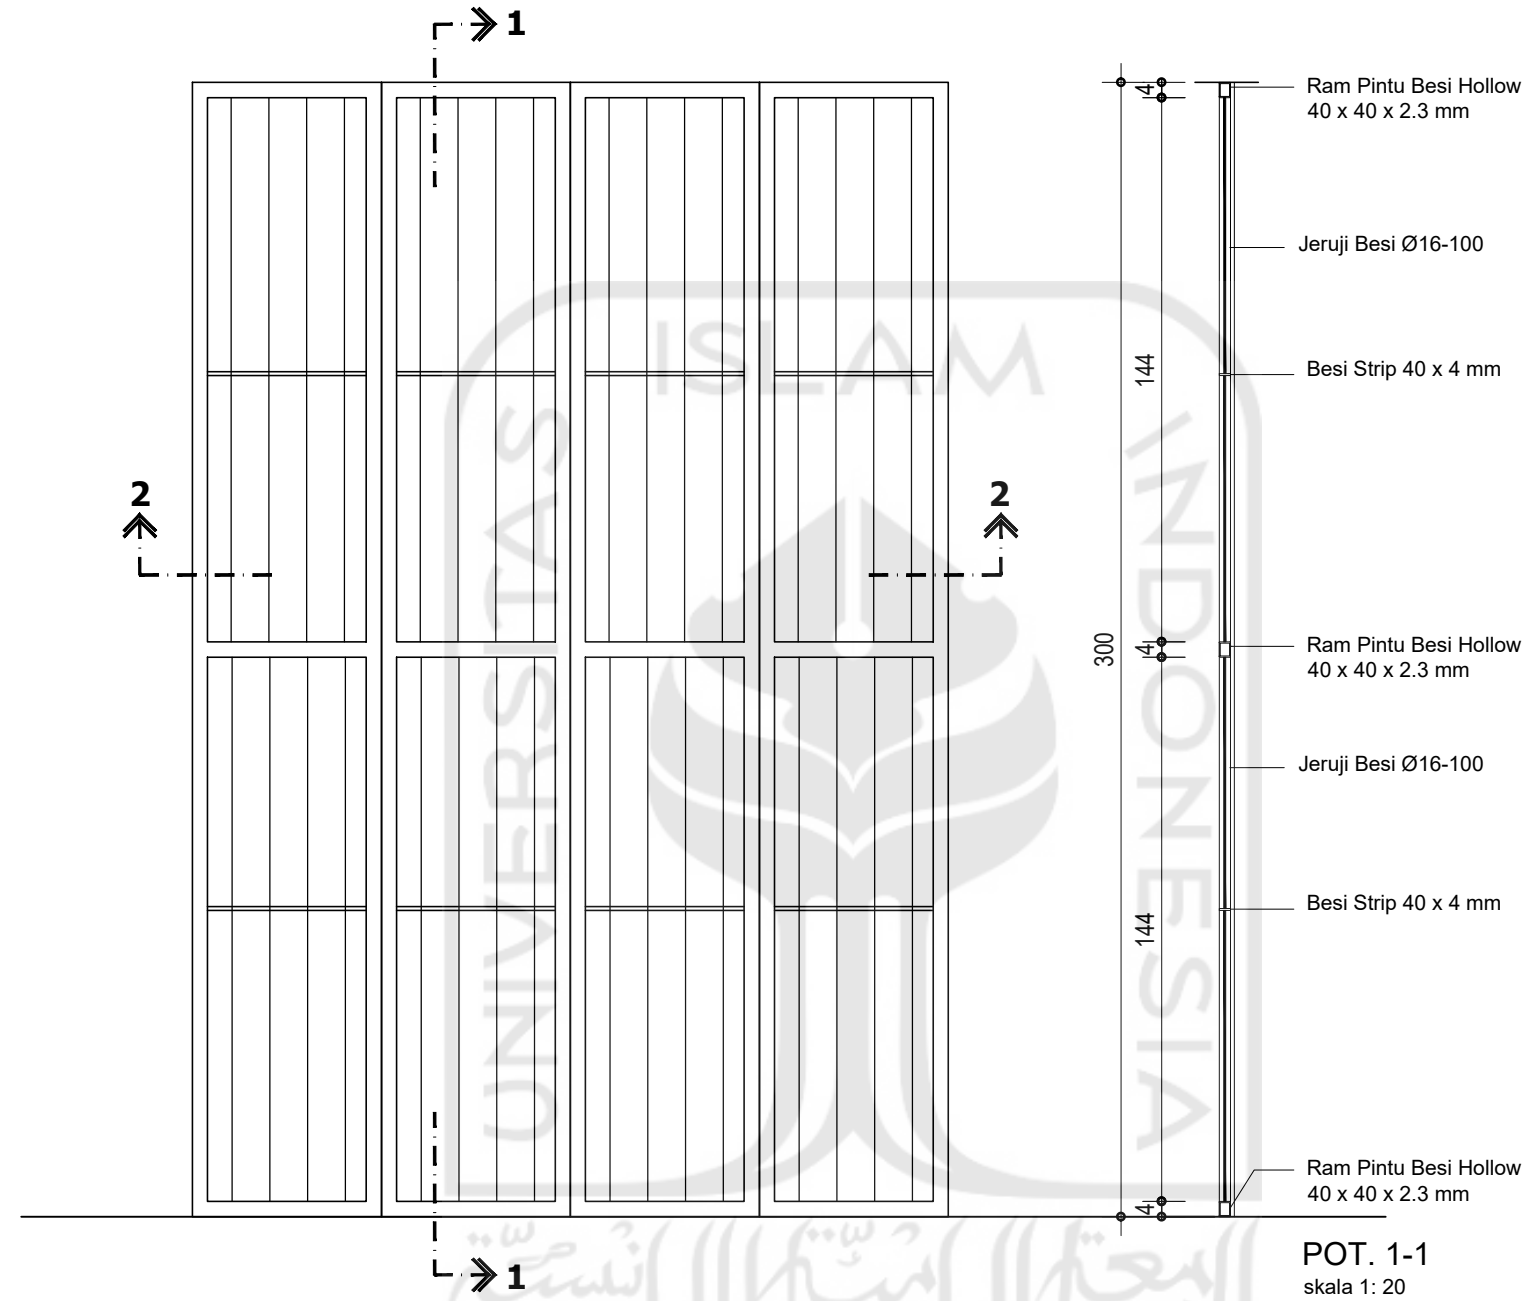

DETAIL PJ1
Skala 1 : 20

JUDUL GAMBAR		SKALA
DETAIL PINTU JENDELA		1 : 20
DITERBITKAN :		
NO.GBR	KODE GBR	JML.GBR
50	ARS	128

POT. 2-2
skala 1: 20

POT. 1-1
skala 1: 20

POT. 3-3
skala 1: 20

DETAIL PJ2
Skala 1 : 20

JUDUL GAMBAR		SKALA
DETAIL PINTU JENDELA		1 : 20
DITERBITKAN :		
NO.GBR	KODE GBR	JML.GBR
51	ARS	128

POT. 4-4
skala 1: 20

DETAIL P1
Skala 1 : 20

DETAIL P2
Skala 1 : 20

POT. 6-6
skala 1: 20

POT. 7-7
skala 1: 20

POT. 5-5
skala 1: 20

JUDUL GAMBAR		SKALA
DETAIL PINTU JENDELA		1 : 20
DITERBITKAN :		
NO.GBR	KODE GBR	JML.GBR
52	ARS	128

JUDUL GAMBAR		SKALA
DETAIL PINTU JENDELA		1 : 20
DITERBITKAN :		
NO.GBR	KODE GBR	JML.GBR
53	ARS	128

POT. 1-1
skala 1: 20

JUDUL GAMBAR		SKALA
DETAIL PINTU JENDELA		1 : 20
DITERBITKAN :		
NO.GBR	KODE GBR	JML.GBR
57	ARS	128