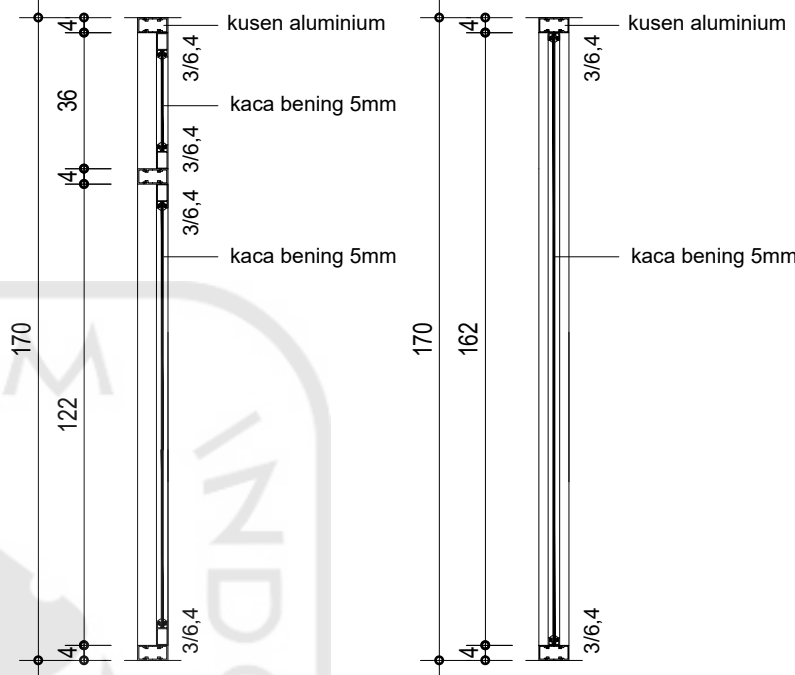

POT. 5-5
skala 1: 20

JUDUL GAMBAR		SKALA
DETAIL PINTU JENDELA		1 : 20
DITERBITKAN :		
NO.GBR	KODE GBR	JML.GBR
52	ARS	128

JUDUL GAMBAR		SKALA
DETAIL PINTU JENDELA		1 : 20
DITERBITKAN :		
NO.GBR	KODE GBR	JML.GBR
53	ARS	128

DETAIL P6

Skala 1 : 20

JUDUL GAMBAR		SKALA
DETAIL PINTU JENDELA		1 : 20
DITERBITKAN :		
NO.GBR	KODE GBR	JML.GBR
54	ARS	128

POT. 16-16
skala 1: 20

POT. 16a-16a
skala 1: 20

DETAIL J1
Skala 1 : 20

POT. 17-17
skala 1: 20

DETAIL BV1
Skala 1 : 20

DETAIL BV2
Skala 1 : 20

POT. 19-19
skala 1: 20

POT. 21-21
skala 1: 20

JUDUL GAMBAR		SKALA
DETAIL PINTU JENDELA		1 : 20
DITERBITKAN :		
NO.GBR	KODE GBR	JML.GBR
55	ARS	128

DETAIL J2
Skala 1 : 20

POT. 1-1
skala 1: 20

JUDUL GAMBAR		SKALA
DETAIL PINTU JENDELA		1 : 20
DITERBITKAN :		
NO.GBR	KODE GBR	JML.GBR
57	ARS	128