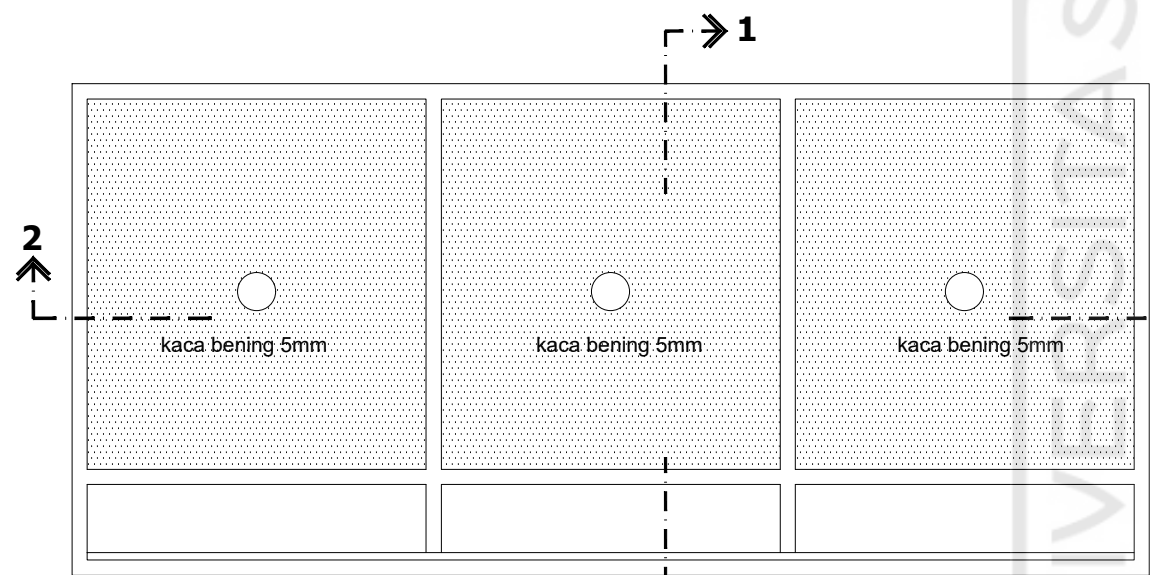

DETAIL P6

Skala 1 : 20

JUDUL GAMBAR		SKALA
DETAIL PINTU JENDELA		1 : 20
DITERBITKAN :		
NO.GBR	KODE GBR	JML.GBR
54	ARS	128

POT. 16-16
skala 1: 20

POT. 16a-16a
skala 1: 20

DETAIL J1
Skala 1 : 20

POT. 17-17
skala 1: 20

DETAIL BV1
Skala 1 : 20

DETAIL BV2
Skala 1 : 20

POT. 19-19
skala 1: 20

POT. 21-21
skala 1: 20

JUDUL GAMBAR		SKALA
DETAIL PINTU JENDELA		1 : 20
DITERBITKAN :		
NO.GBR	KODE GBR	JML.GBR
55	ARS	128

DETAIL J2
Skala 1 : 20

JUDUL GAMBAR		SKALA
DETAIL PINTU JENDELA		1 : 20
DITERBITKAN :		
NO.GBR	KODE GBR	JML.GBR
56	ARS	128

POT. 2-2
skala 1: 20

POT. 1-1
skala 1: 20

DETAIL J3
Skala 1 : 20

POT. 2-2
skala 1: 20

DETAIL J4
Skala 1 : 20

POT. 1-1
skala 1: 20

JUDUL GAMBAR		SKALA
DETAIL PINTU JENDELA		1 : 20
DITERBITKAN :		
NO.GBR	KODE GBR	JML.GBR
57	ARS	128