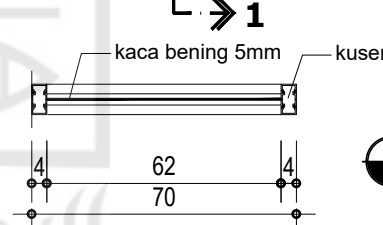

DETAIL BV1
Skala 1 : 20

DETAIL BV2
Skala 1 : 20

POT. 19-19
skala 1: 20

POT. 21-21
skala 1: 20

JUDUL GAMBAR		SKALA
DETAIL PINTU JENDELA		1 : 20
DITERBITKAN :		
NO.GBR	KODE GBR	JML.GBR
55	ARS	128

DETAIL J2
Skala 1 : 20

JUDUL GAMBAR		SKALA
DETAIL PINTU JENDELA		1 : 20
DITERBITKAN :		
NO.GBR	KODE GBR	JML.GBR
56	ARS	128

POT. 2-2
skala 1: 20

POT. 1-1
skala 1: 20

DETAIL J3
Skala 1 : 20

POT. 2-2
skala 1: 20

DETAIL J4
Skala 1 : 20

POT. 1-1
skala 1: 20

JUDUL GAMBAR		SKALA
DETAIL PINTU JENDELA		1 : 20
DITERBITKAN :		
NO.GBR	KODE GBR	JML.GBR
57	ARS	128