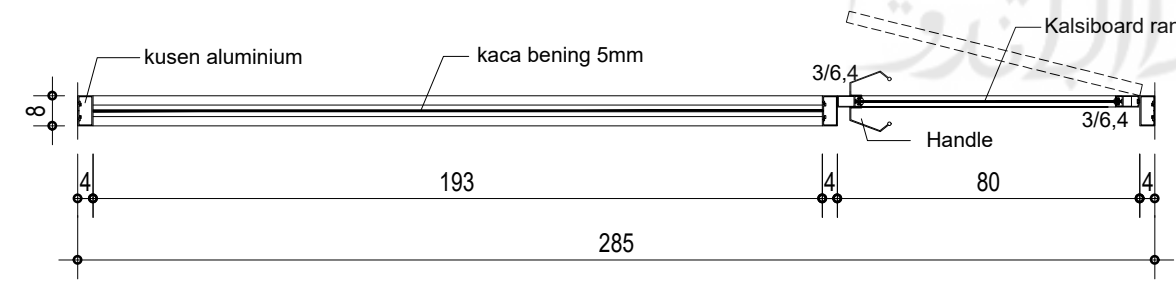

DETAIL PJ1
Skala 1 : 20

JUDUL GAMBAR		SKALA
DETAIL PINTU JENDELA		1 : 20
DITERBITKAN :		
NO.GBR	KODE GBR	JML.GBR
50	ARS	128

POT. 2-2
skala 1: 20

POT. 1-1
skala 1: 20

POT. 3-3
skala 1: 20

DETAIL PJ2
Skala 1 : 20

JUDUL GAMBAR		SKALA
DETAIL PINTU JENDELA		1 : 20
DITERBITKAN :		
NO.GBR	KODE GBR	JML.GBR
51	ARS	128

POT. 4-4
skala 1: 20

DETAIL P1
Skala 1 : 20

DETAIL P2
Skala 1 : 20

POT. 6-6
skala 1: 20

POT. 7-7
skala 1: 20