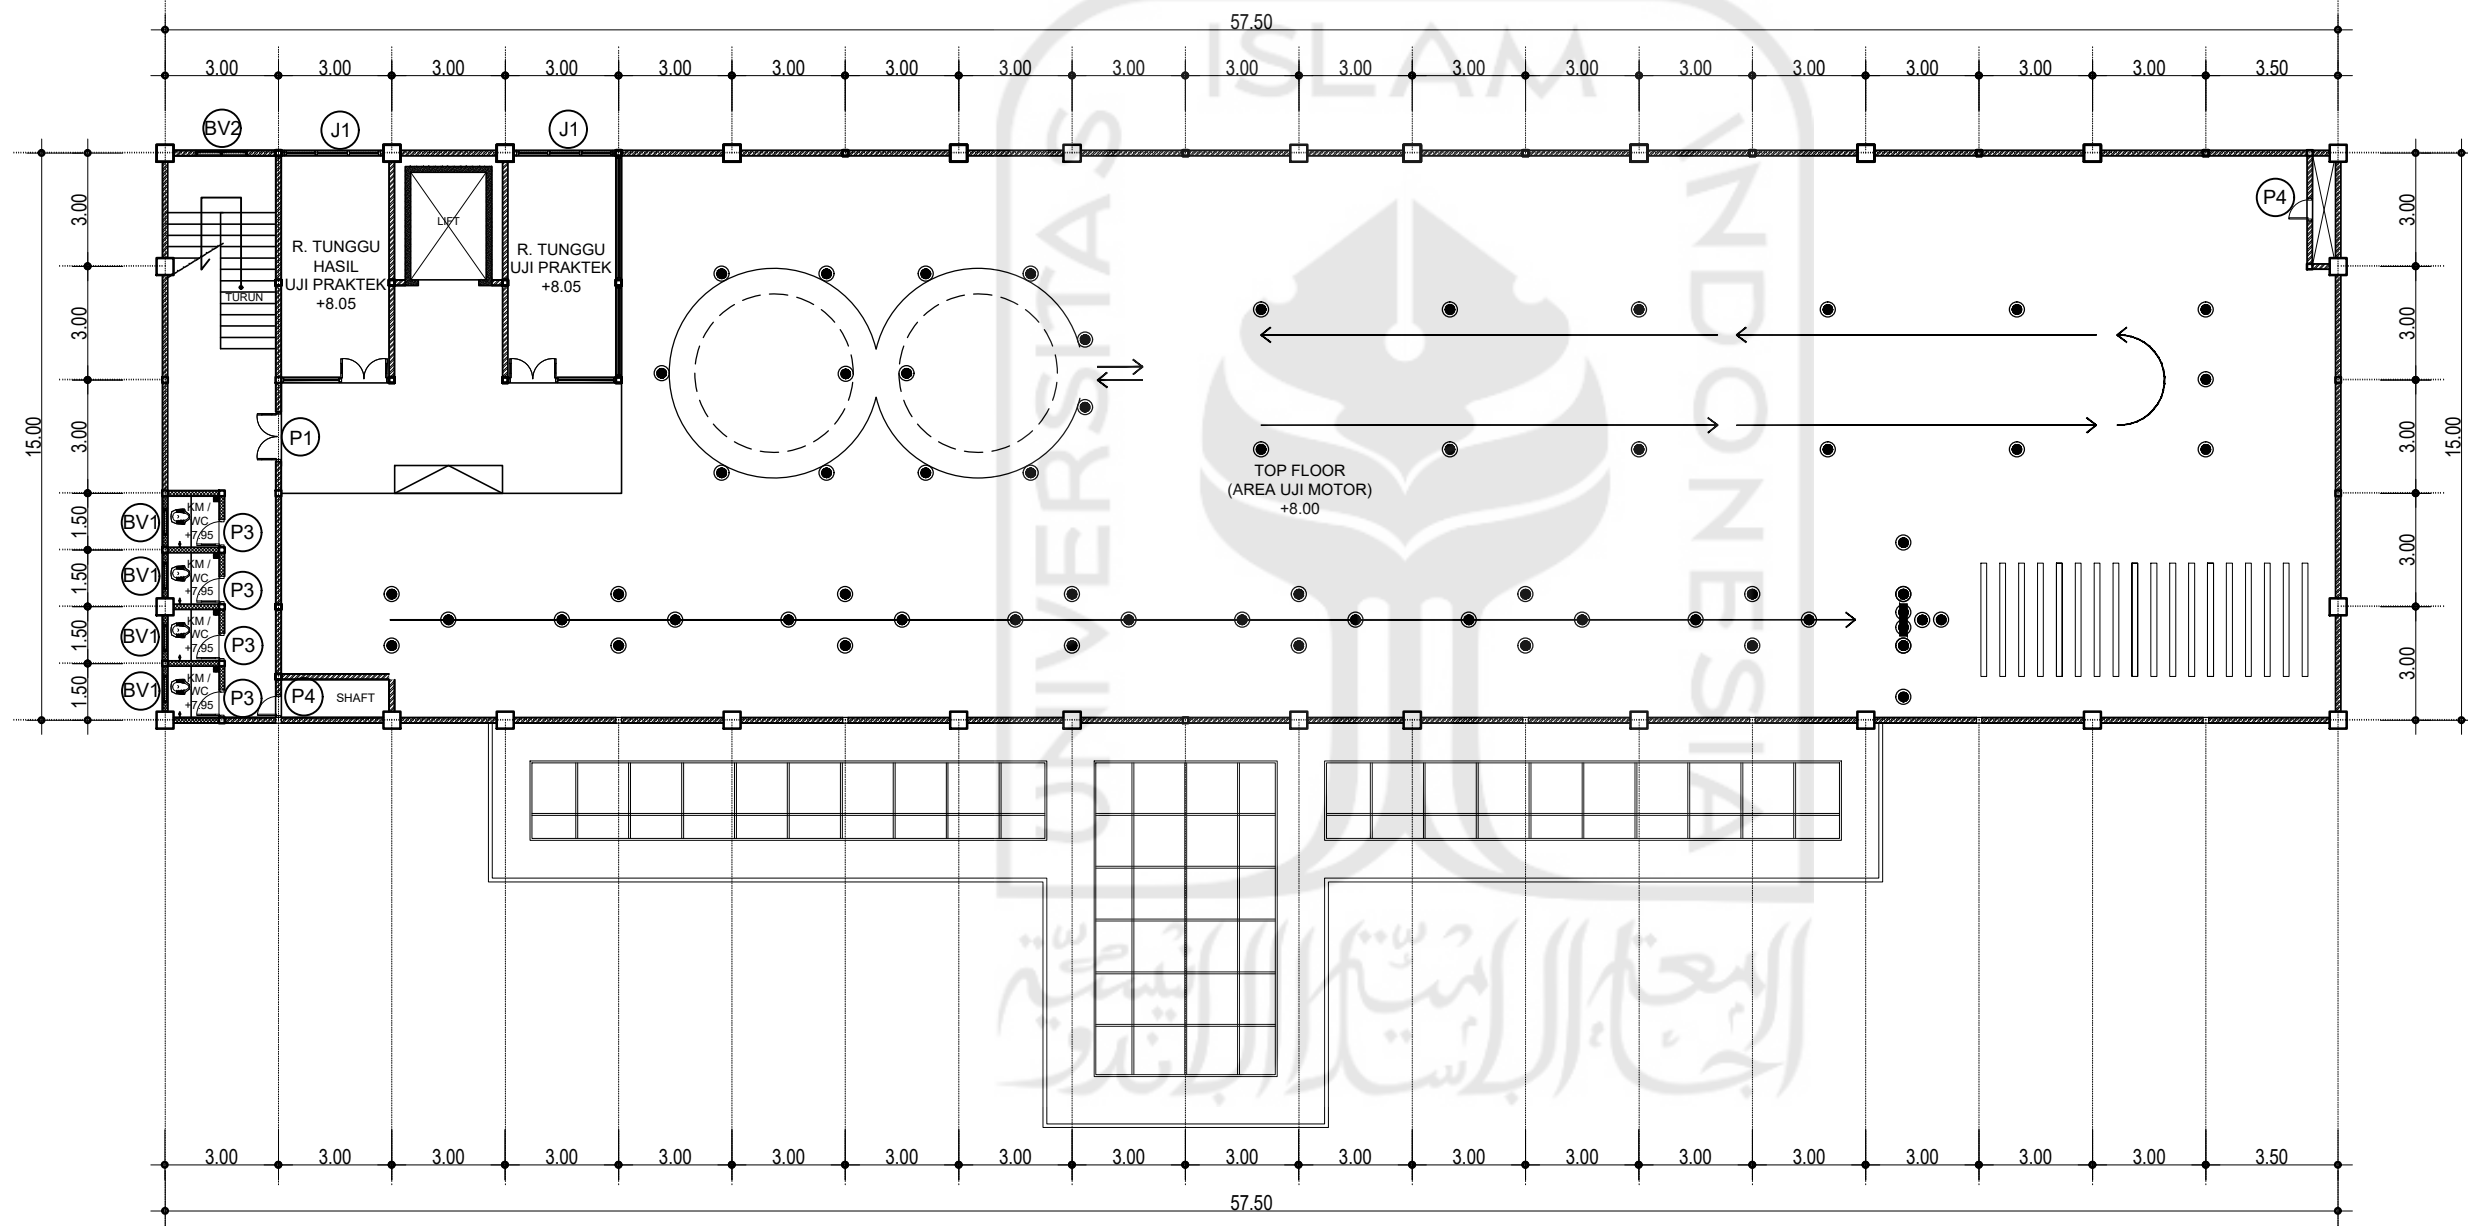

RENCANA PINTU JENDELA LANTAI 1
 SKALA 1 : 200

JUDUL GAMBAR		SKALA
RENCANA PINTU JENDELA LANTAI 1		1 : 200
DITERBITKAN :		
NO.GBR	KODE GBR	JML.GBR
47	ARS	128

RENCANA PINTU JENDELA LANTAI 3
 SKALA 1 : 200

JUDUL GAMBAR		SKALA
RENCANA PINTU JENDELA LANTAI 3		1 : 200
DITERBITKAN :		
NO.GBR	KODE GBR	JML.GBR
49	ARS	128