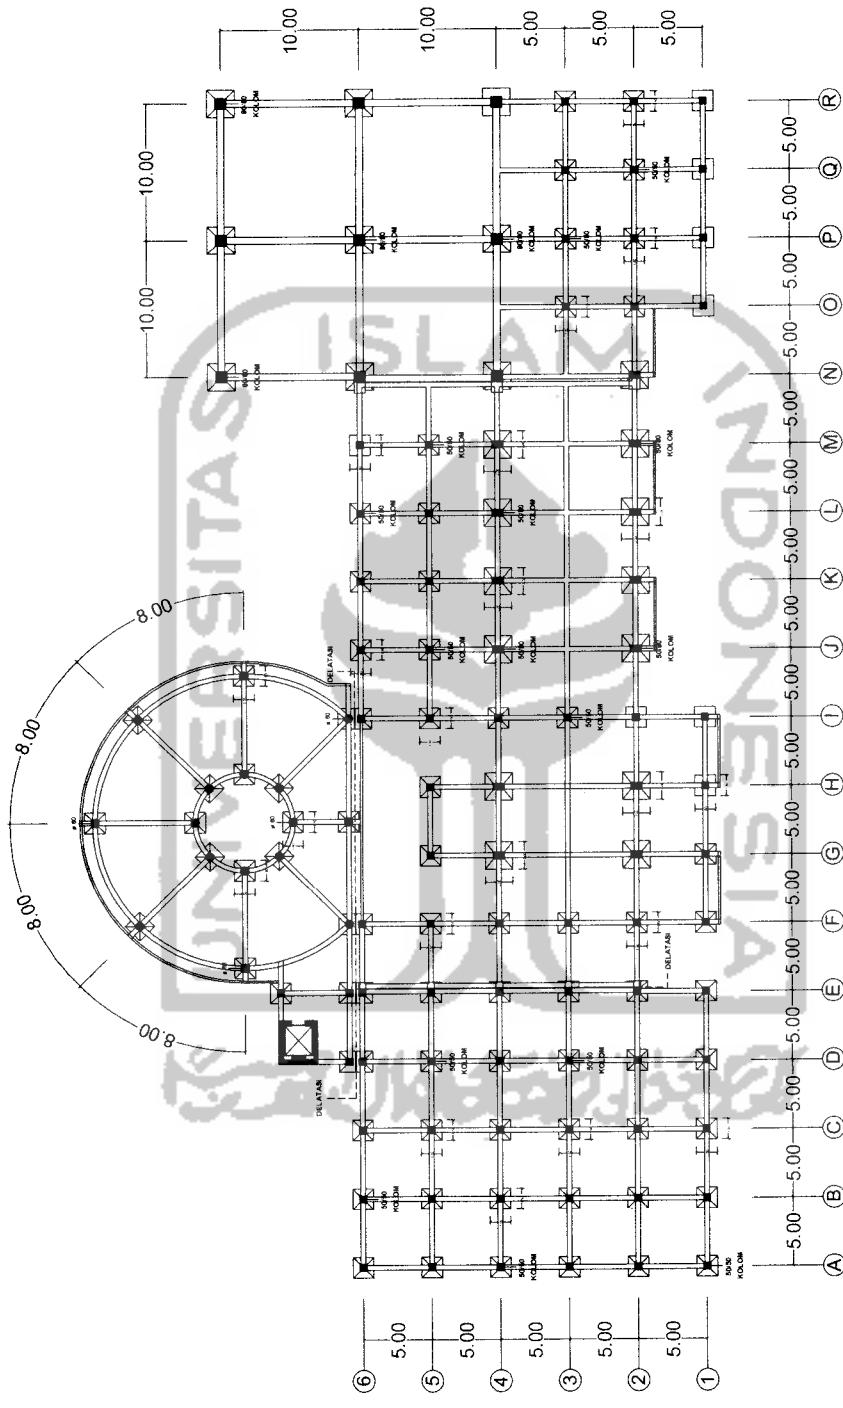

TUGAS AKHIR JURUSAN ARSITEKTUR FAKULTAS TEKNIK SIPIL DAN PERENCANAAN UNIVERSITAS ISLAM INDONESIA	PERIODE III SEMESTER GANJIL TH. 2005/2006	BILLIARD SPORT CENTER DI PALEMBANG Penerapan Konsep Arsitektur Modern Sebagai Puncaknya Pembangunan		DOSEN PEMBIMBING IR.H. SUPRIYANTA, Msi	IDENTITAS MAHASISWA NAMA EDO HERWANTO NO. MHS 00 512 134 TANDA TANGAN			NAMA GAMBAR RENCANA PONDASI	SKALA 1 : 200	NO. LBR	JML LBR	PENGESAHAN