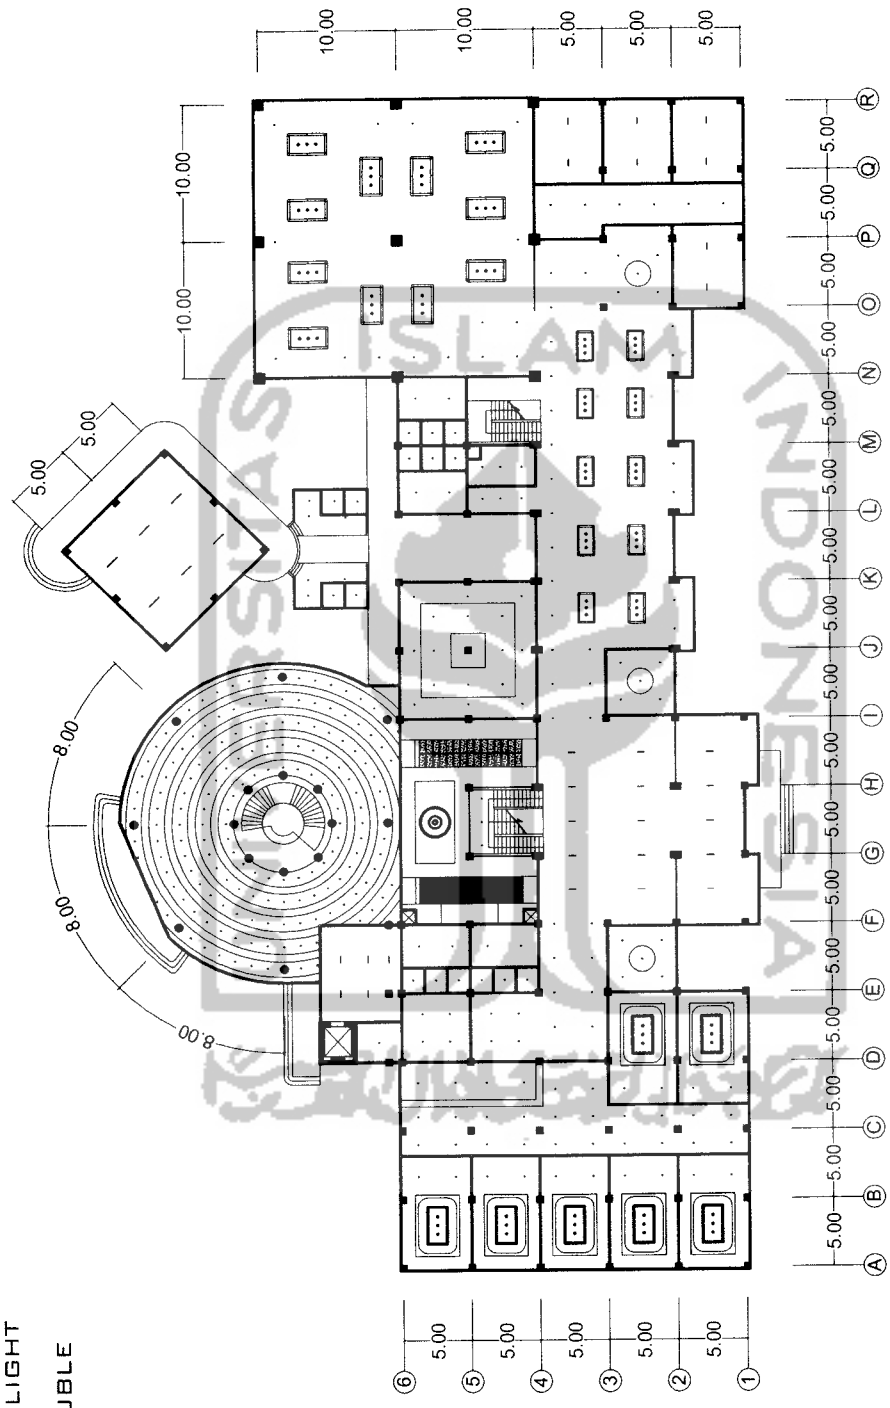

1. KET :
2. LAMPU GANTUNG
   - LAMPU DOWN LIGHT
   - LAMPU TL DOUBLE

TUGAS AKHIR JURUSAN ARSITEKTUR FAKULTAS TEKNIK SIPIL DAN PERENCANAAN UNIVERSITAS ISLAM INDONESIA	PERIODE III SEMESTER GANJIL TH. 2005/2006	BILLIARD SPORT CENTER DI PALEMBANG Penerapan Konsep Arsitektur Modern Sebagai Penceritaan Bangunan	DOSEN PEMBIMBING IR. H. SUPRIYANTA, M. Si	<table border="1"> <tr> <td colspan="2">IDENTITAS MAHASISWA</td> </tr> <tr> <td>NAMA</td> <td>EDO HERWANTO</td> </tr> <tr> <td>NO. MHS</td> <td>00 512 134</td> </tr> <tr> <td>TANDA TANGAN</td> <td></td> </tr> </table>	NAMA GAMBAR RENCANA TITIK LAMPU DAN POLA PLAFON LANTAI 1	SKALA 1 : 200	NO. LBR	JML LBR	PENGESAHAN