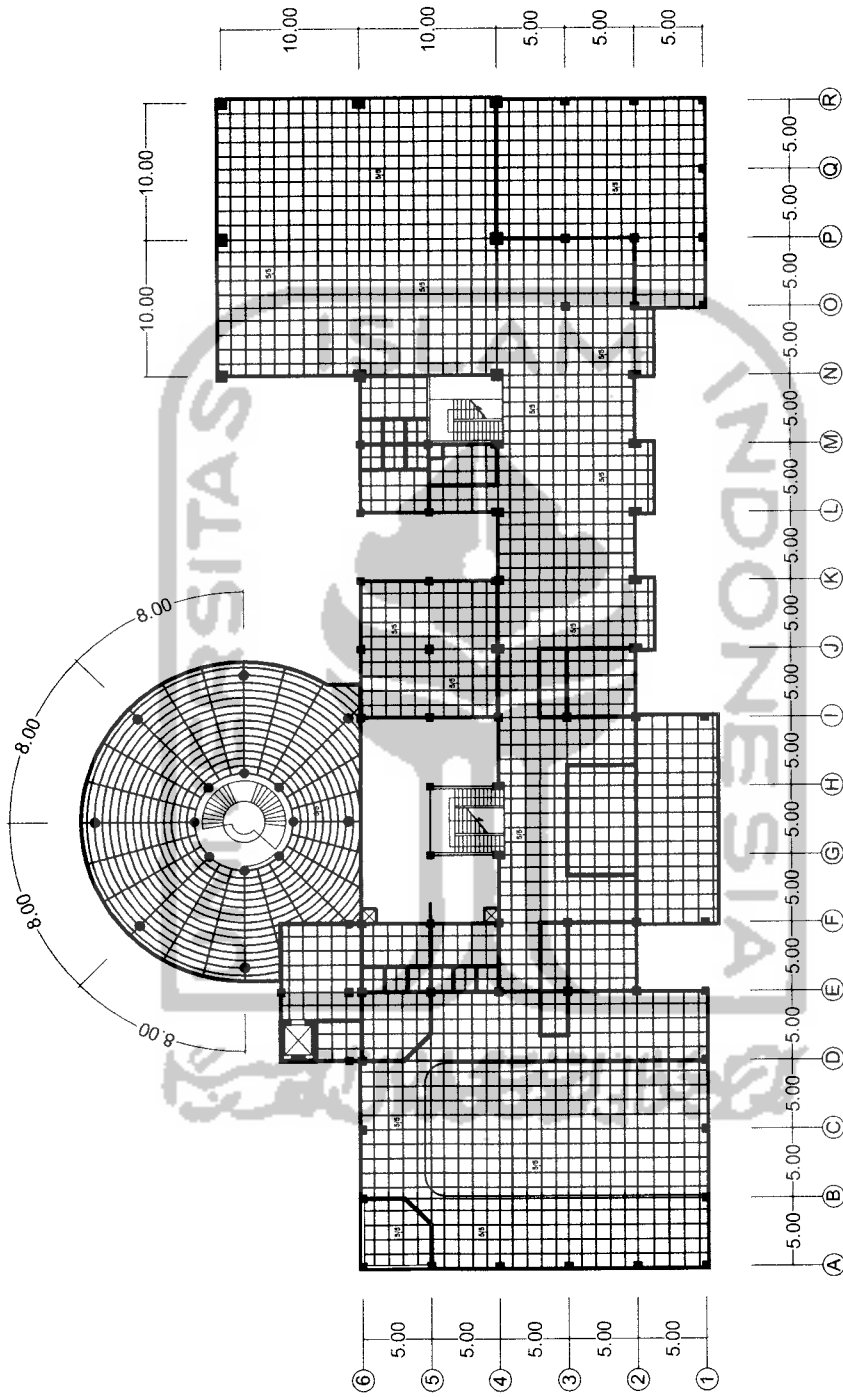

TUGAS AKHIR JURUSAN ARSITEKTUR FAKULTAS TEKNIK SIPIL DAN PERENCANAAN UNIVERSITAS ISLAM INDONESIA	PERIODE III SEMESTER GANJIL TH. 2005/2006	BILLIARD SPORT CENTER DI PALEMBANG Penerapan Konsep Arsitektur Modern Sebagai Puncaknya Perencanaan Bangunan		DOSEN PEMBIMBING IR. H. SUPRIYANTA, M.Si	IDENTITAS MAHASISWA NAMA: EDO HERWANTO NO. MHS: 00 512 134 TANDA TANGAN:			NAMA GAMBAR RENCANA RANGKA PLAFON LANTAI 2	SKALA 1 : 200	NO. LBR	JML LBR	PENGESAHAN