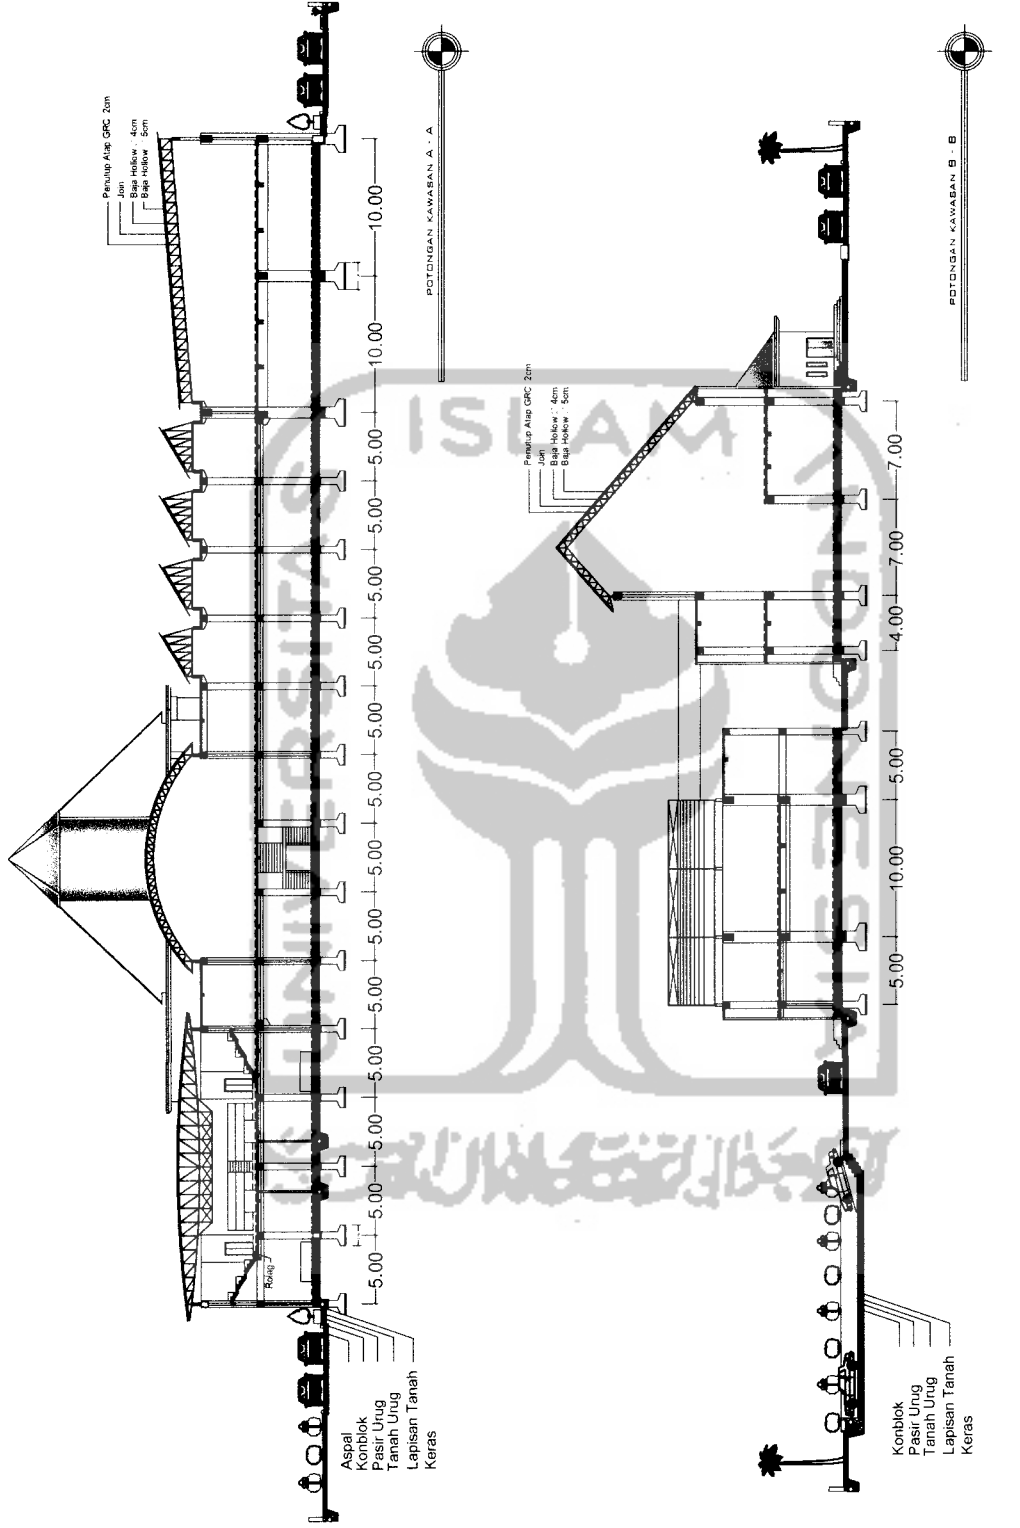

DOSEN PEMBIMBING
 IR. H. SUPRIYANTA, Msi

IDENTITAS MAHASISWA	NAMA	EDO HERWANTO
	NO. MHS	00 512 134
	TANDA TANGAN	

NAMA GAMBAR
 TAMPAK

SKALA
 1 : 200

NO. LBR

JML LBR

PENGESAHAN

TUGAS AKHIR JURUSAN ARSITEKTUR FAKULTAS TEKNIK SIPIL DAN PERENCANAAN UNIVERSITAS ISLAM INDONESIA	PERIODE III SEMESTER GANJIL TH. 2005/2006	BILLIARD SPORT CENTER DI PALEMBANG Penerapan Konsep Arsitektur Modern Sebagai Perencana Bangunan	DOSEN PEMBIMBING IR. H. SUPRIYANTA, Msi		IDENTITAS MAHASISWA		NAMA GAMBAR POTONGAN KAWASAN	SKALA NO. LBR 1 : 200	JML LBR	PENGESAHAN
			NAMA EDO HERWANTO	NO. MHS 00 512 134	TANDA TANGAN					