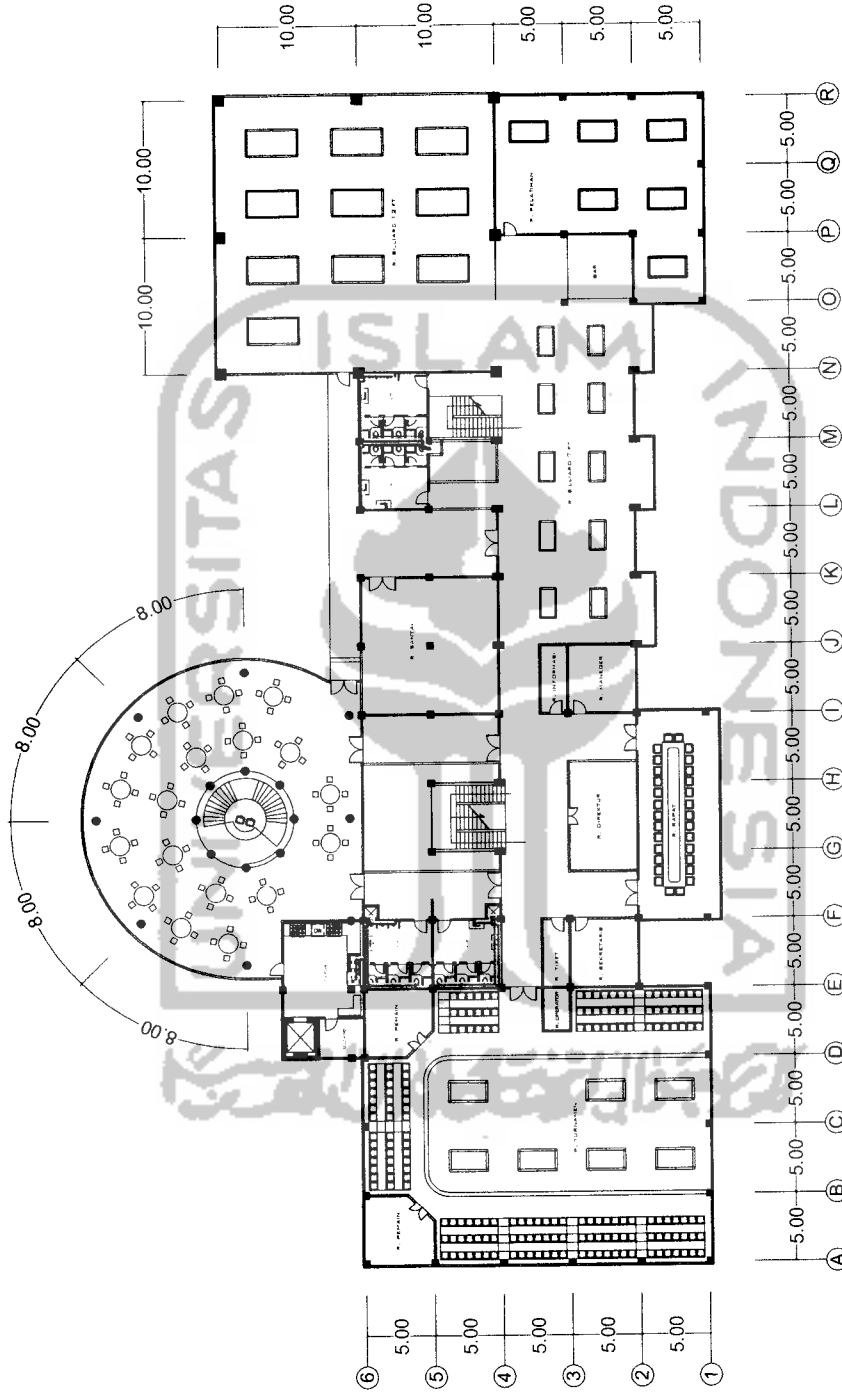

KET :

- KOTORAN PADAT
- AIR BERSIH
- KOTORAN CAIR

TUGAS AKHIR JURUSAN ARSITEKTUR FAKULTAS TEKNIK SIPIL DAN PERENCANAAN UNIVERSITAS ISLAM INDONESIA	PERIODE III SEMESTER GANJIL TH. 2009/2006	BILLIARD SPORT CENTER DI PALEMBANG Penerapan Konsep Arsitektur Modern Sebagai Pencitraan Bangunan		DOSEN PEMBIMBING IR.H. SUPRIYANTA, Msi	IDENTITAS MAHASISWA NAMA: EDO HERWANTO NO. MHS: 00 512 134 TANDA TANGAN:		NAMA GAMBAR RENCANA SANITASI LANTAI 2	SKALA 1 : 200	NO. LBR	JML LBR	PENGESAHAN