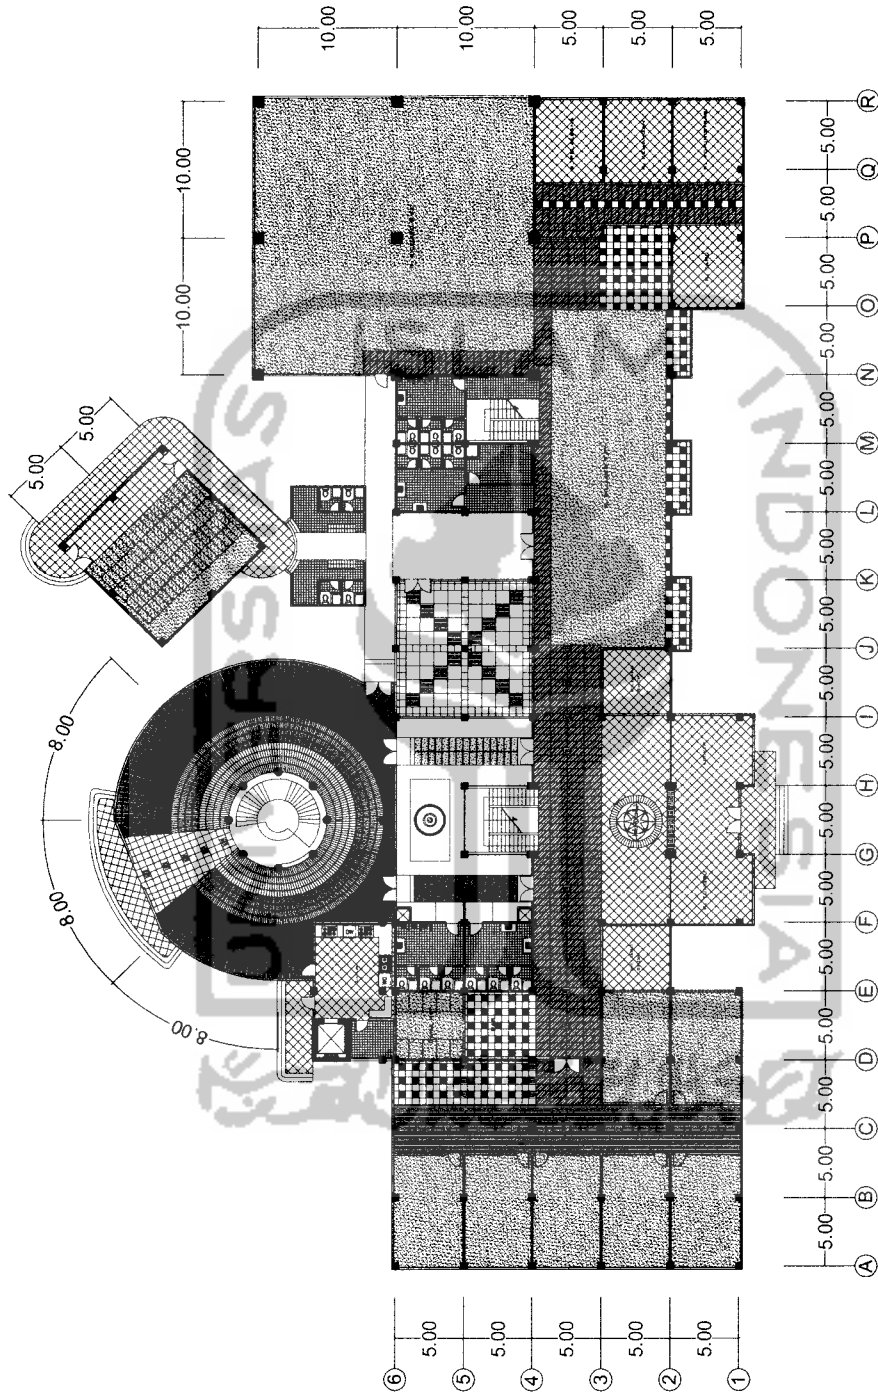

DOSEN PEMBIMBING
 IR. H. SUPRIYANTA, Msi

IDENTITAS MAHASISWA	NAMA	EDO HERWANTO
	NO. MHS	00 512 134
	TANDA TANGAN	

NAMA GAMBAR
 TAMPAK

SKALA
 1 : 200

NO. LBR

JML LBR

PENGESAHAN

TUGAS AKHIR JURUSAN ARSITEKTUR FAKULTAS TEKNIK SIPIL DAN PERENCANAAN UNIVERSITAS ISLAM INDONESIA	PERIODE III SEMESTER GANJIL TH. 2005/2006	BILLIARD SPORT CENTER DI PALEMBANG Penerapan Konsep Arsitektur Modern Sebagai Perencana Bangunan	DOSEN PEMBIMBING IR. H. SUPRIYANTA, Msi		IDENTITAS MAHASISWA		NAMA GAMBAR POTONGAN KAWASAN	SKALA NO. LBR 1 : 200	JML LBR	PENGESAHAN
			NAMA EDO HERWANTO	NO. MHS 00 512 134	TANDA TANGAN					