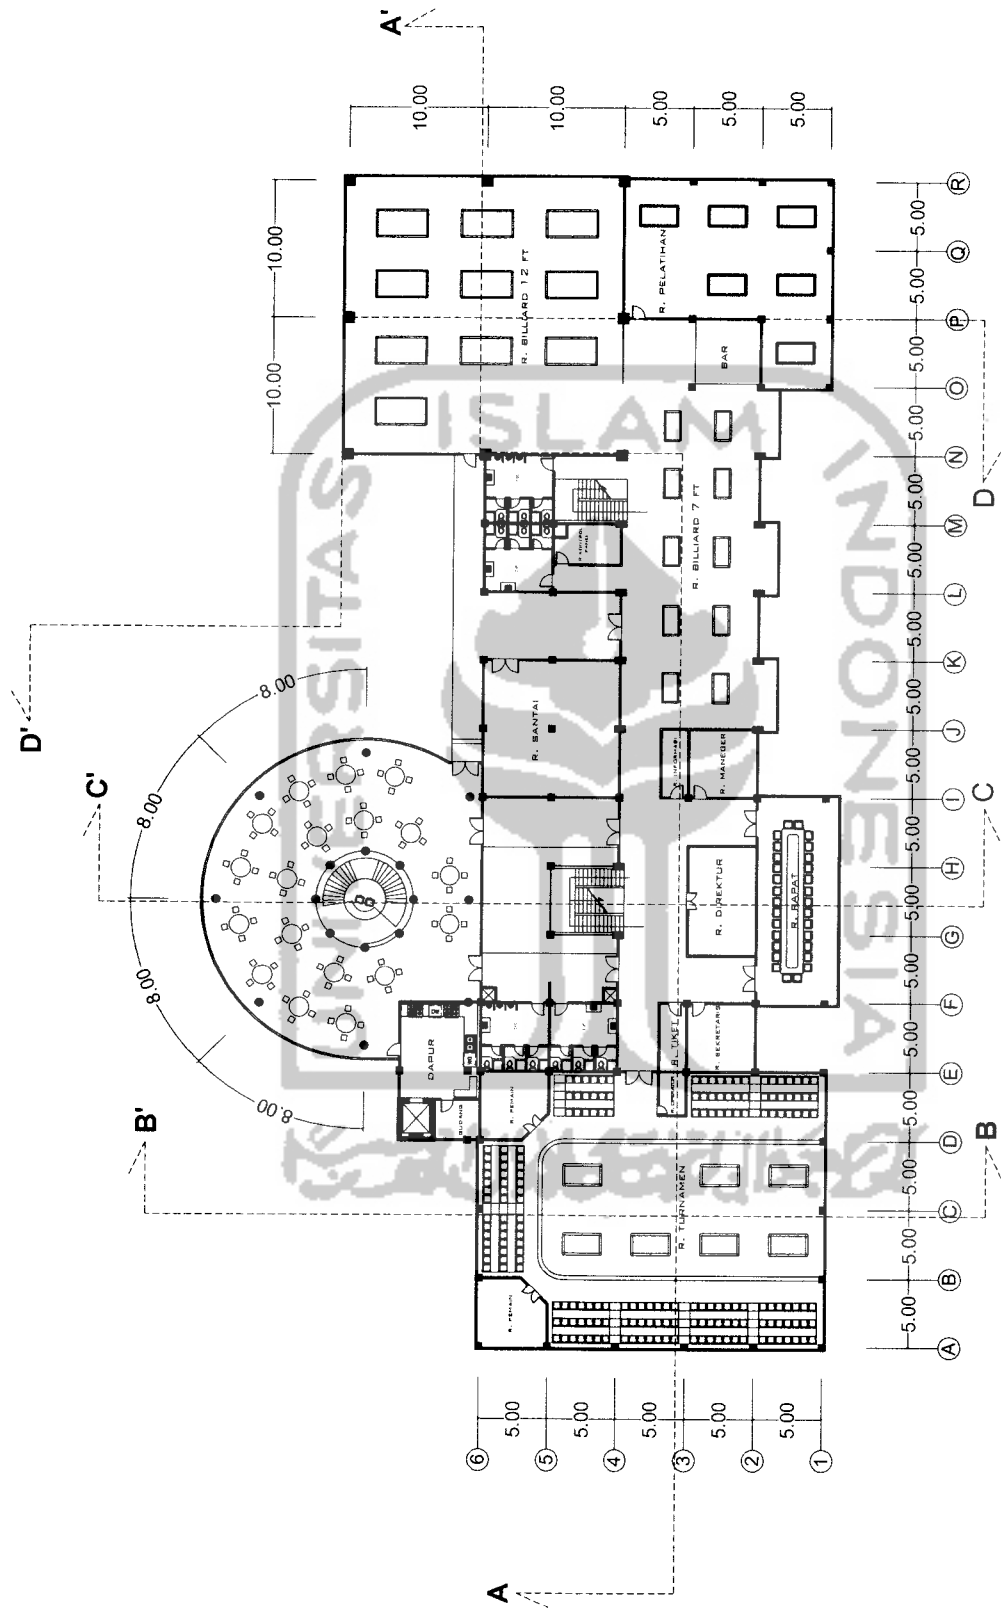

TUGAS AKHIR JURUSAN ARSITEKTUR FAKULTAS TEKNIK SIPIL DAN PERENCANAAN UNIVERSITAS ISLAM INDONESIA	PERIODE III SEMESTER GANJIL TH. 2005/2006	BILLIARD SPORT CENTER DI PALEMBANG Penerapan Konsep Arsitektur Modern Sebagai Perencanaan Bangunan		DOSEN PEMBIMBING IR.H. SUPRIYANTA, Msi	IDENTITAS MAHASISWA NAMA: EDO HERWANTO NO. MHS: 00 512 134 TANDA TANGAN:			NAMA GAMBAR DENAH LANTAI 01	SKALA 1 : 200	NO. LBR	JML LBR	PENGESAHAN