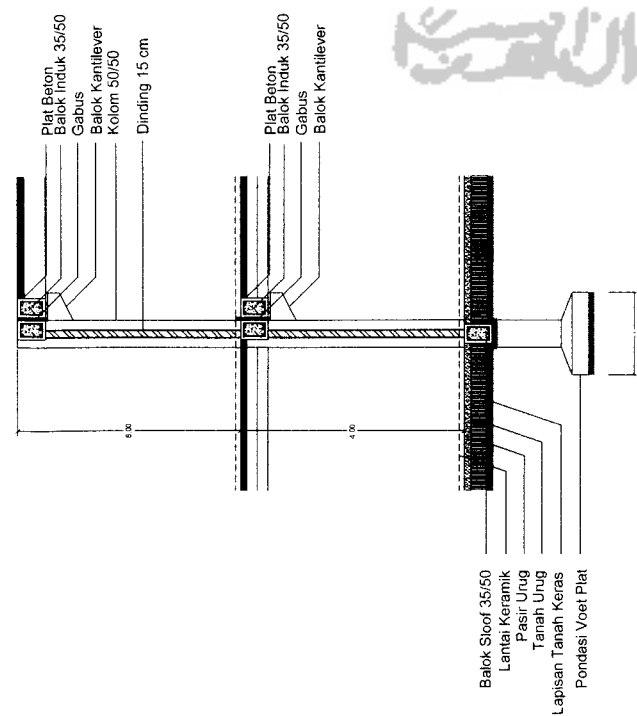

TUGAS AKHIR JURUSAN ARSITEKTUR FAKULTAS TEKNIK SIPIL DAN PERENCANAAN UNIVERSITAS ISLAM INDONESIA	PERIODE III SEMESTER GANJIL TH. 2005/2006	BILLIARD SPORT CENTER DI PALEMBANG Penerapan Konsep Arsitektur Modern Sebagai Punciran Bangunan	DOSEN PEMBIMBING IR. H. SUPRIYANTA, Msi	IDENTITAS MAHASISWA		NAMA GAMBAR DETAIL STRUKTUR	SKALA 1 : 200	NO. LBR	JML LBR	PENGESAHAN	
				NAMA EDO HERWANTO	NO. MHS 00 512 134						TANDA TANGAN