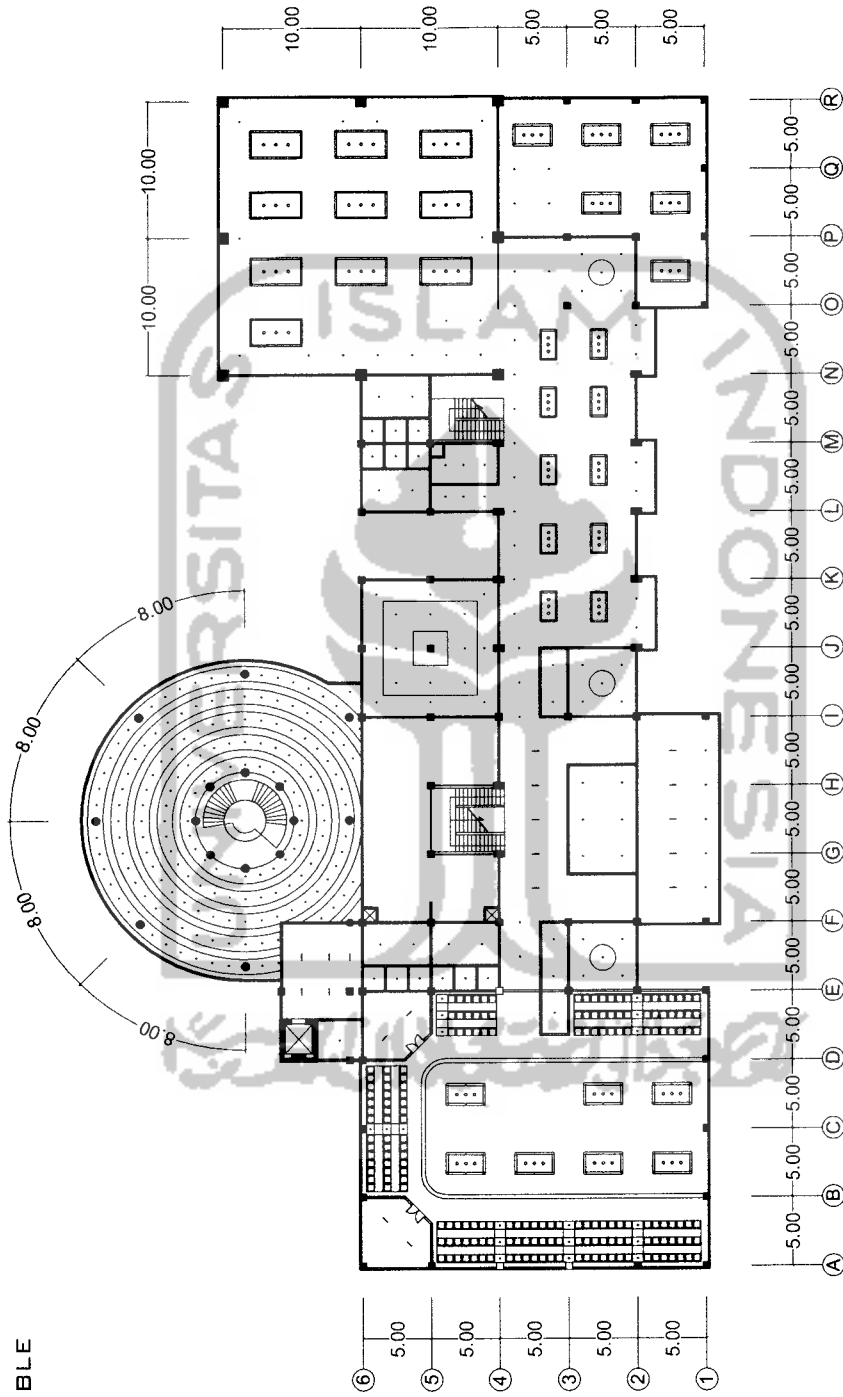

KET :

- LAMPU GANTUNG
- LAMPU DOWN LIGHT
- LAMPU TL DOUBLE

TUGAS AKHIR JURUSAN ARSITEKTUR FAKULTAS TEKNIK SIPIL DAN PERENCANAAN UNIVERSITAS ISLAM INDONESIA	PERIODE III SEMESTER GANJIL TH. 2005/2006		BILLIARD SPORT CENTER DI PALEMBANG Penerapan Konsep Arsitektur Modern Sebagai Perencanaan Bangunan		DOSEN PEMBIMBING IR.H. SUPRIYANTA, Msi		IDENTITAS MAHASISWA NAMA EDO HERWANTO NO. MHS 00 512 134 TANDA TANGAN		NAMA GAMBAR RENCANA TITIK LAMPU DAN POLA PLAFON LANTAI 2		SKALA 1 : 200	NO. LBR	JML LBR	PENGESAHAN
	(Empty space for signatures and stamps)