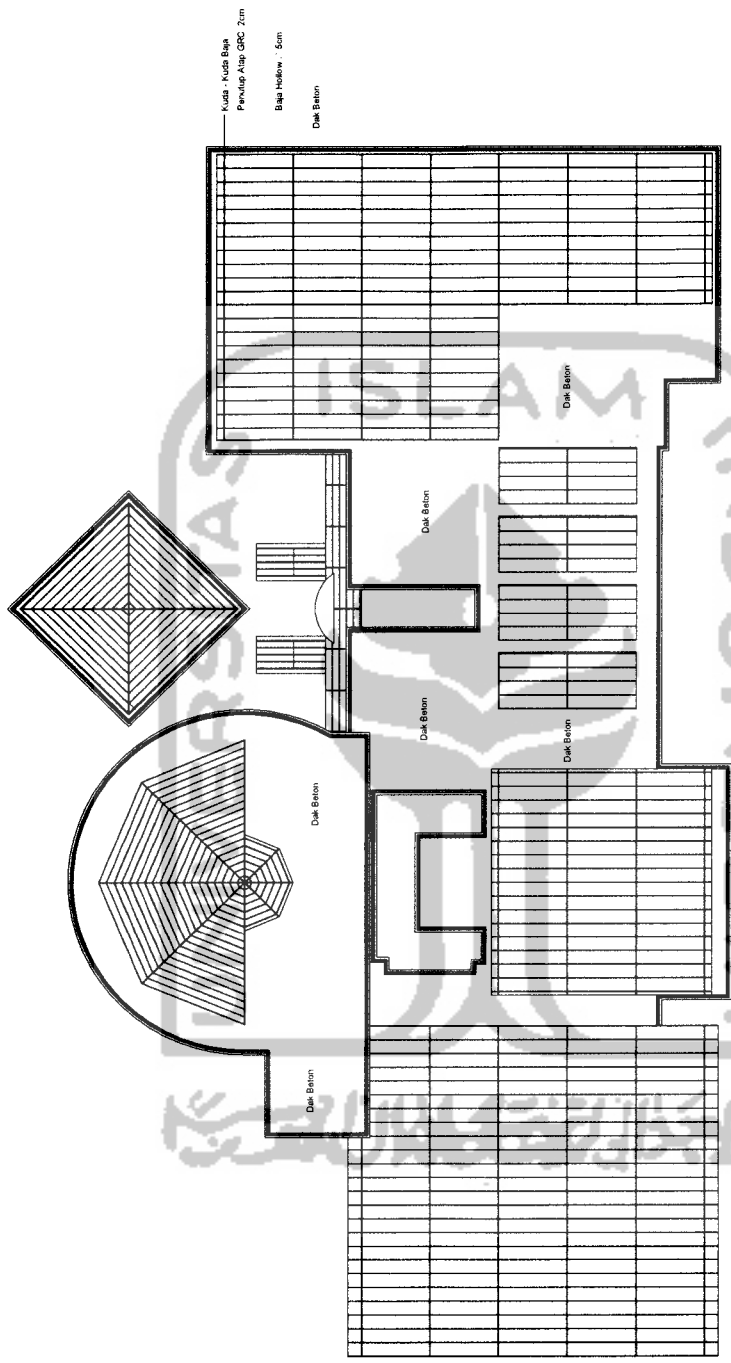

TUGAS AKHIR JURUSAN ARSITEKTUR FAKULTAS TEKNIK SIPIL DAN PERENCANAAN UNIVERSITAS ISLAM INDONESIA	PERIODE III SEMESTER GANJIL TH. 2005/2006	BILLIARD SPORT CENTER DI PALEMBANG Penerapan Konsep Arsitektur Modern Sebagai Perencanaan Bangunan	DOSEN PEMBIMBING			IDENTITAS MAHASISWA			NAMA GAMBAR RENCANA ATAP	SKALA 1 : 200	NO. LBR	JML LBR	PENGESAHAN
			IR.H. SUPRIYANTA, Msi	NAMA EDO HERWANTO NO. MHS 00 512 134 TANDA TANGAN