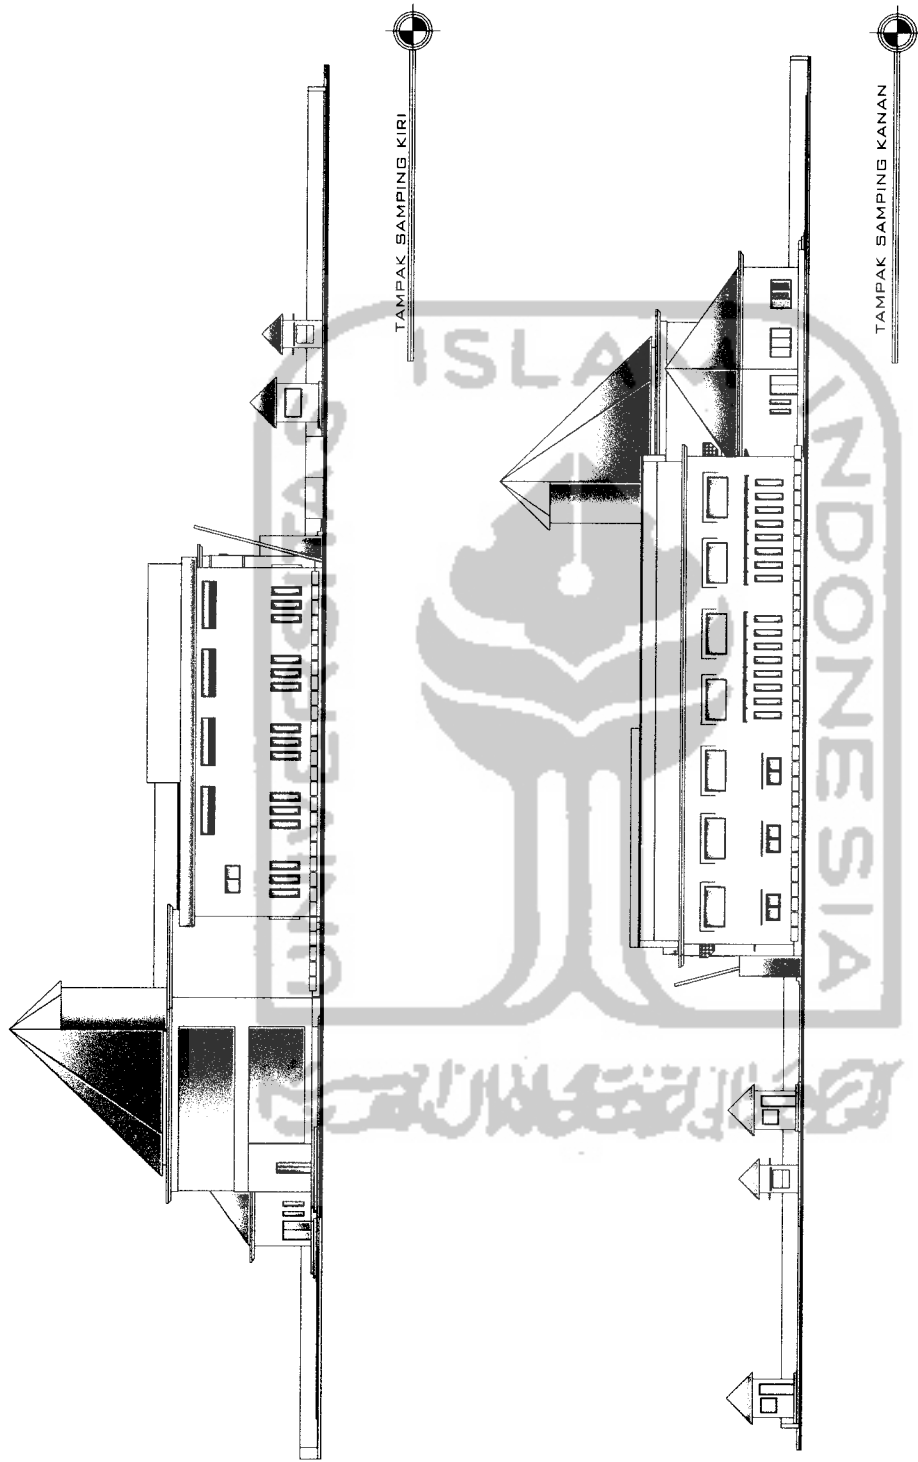

TUGAS AKHIR
JURUSAN ARSITEKTUR
FAKULTAS TEKNIK SIPIL DAN PERENCANAAN
UNIVERSITAS ISLAM INDONESIA

PERIODE III
SEMESTER GANJIL
TH. 2005/2006

BILLIARD SPORT CENTER DI PALEMBANG
Penerapan Konsep Arsitektur Modern Sebagai Peningkatan Bangunan

DOSEN PEMBIMBING
IR. H. SUPRIYANTA, Msi

IDENTITAS MAHASISWA	NAMA	EDO HERWANTO
	NO. MHS	00 512 134
	TANDA TANGAN	

NAMA GAMBAR
TAMPAK

SKALA
1 : 200

NO. LBR

JML LBR

PENGESAHAN