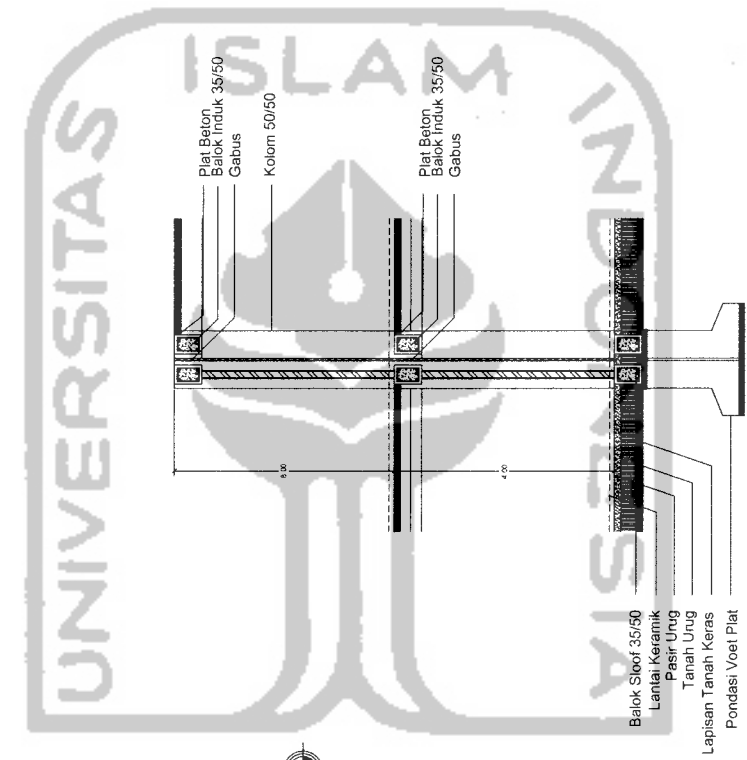

TUGAS AKHIR JURUSAN ARSITEKTUR FAKULTAS TEKNIK SIPIL DAN PERENCANAAN UNIVERSITAS ISLAM INDONESIA	PERIODE III SEMESTER GANJIL TH. 2005/2006	BILLIARD SPORT CENTER DI PALEMBANG Penerapan Konsep Arsitektur Modern Sebagai Punciran Bangunan	DOSEN PEMBIMBING IR. H. SUPRIYANTA, Msi	IDENTITAS MAHASISWA		NAMA GAMBAR DETAIL STRUKTUR	SKALA 1 : 200	NO. LBR	JML LBR	PENGESAHAN	
				NAMA EDO HERWANTO	NO. MHS 00 512 134						TANDA TANGAN