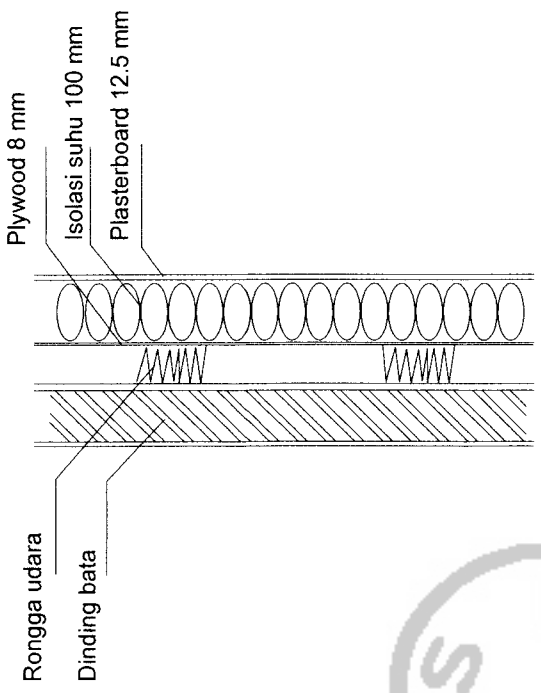

TUGAS AKHIR JURUSAN ARSITEKTUR FAKULTAS TEKNIK SIPIL DAN PERENCANAAN UNIVERSITAS ISLAM INDONESIA	PERIODE III SEMESTER GANJIL TH. 2005/2006	BILLIARD SPORT CENTER DI PALEMBANG Penerapan Konsep Arsitektur Modern Sebagai Punciran Bangunan	DOSEN PEMBIMBING IR. H. SUPRIYANTA, Msi	IDENTITAS MAHASISWA		NAMA GAMBAR DETAIL STRUKTUR	SKALA 1 : 200	NO. LBR	JML LBR	PENGESAHAN	
				NAMA EDO HERWANTO	NO. MHS 00 512 134						TANDA TANGAN