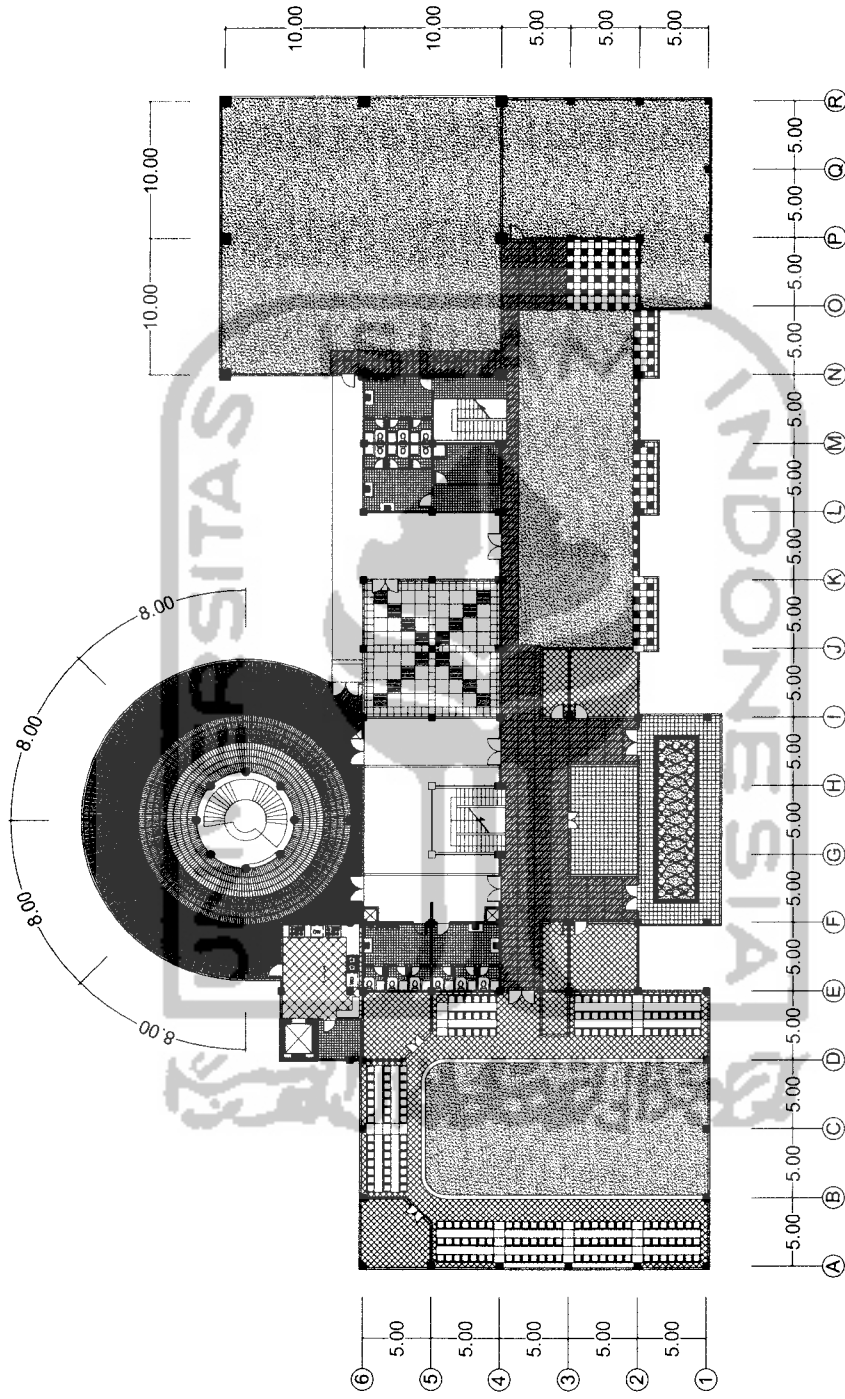

TUGAS AKHIR JURUSAN ARSITEKTUR FAKULTAS TEKNIK SIPIL DAN PERENCANAAN UNIVERSITAS ISLAM INDONESIA	PERIODE III SEMESTER GANJIL TH. 2005/2006	BILLIARD SPORT CENTER DI PALEMBANG Penerapan Konsep Arsitektur Modern Sebagai Perencana Bangunan		DOSEN PEMBIMBING IR. H. SUPRIYANTA, Msi	IDENTITAS MAHASISWA NAMA: EDO HERWANTO NO. MHS: 00 512 134 TANDA TANGAN:			NAMA GAMBAR RENCANA POLA LANTAI 2	SKALA 1 : 200	NO. LBR	JML LBR	PENGESAHAN