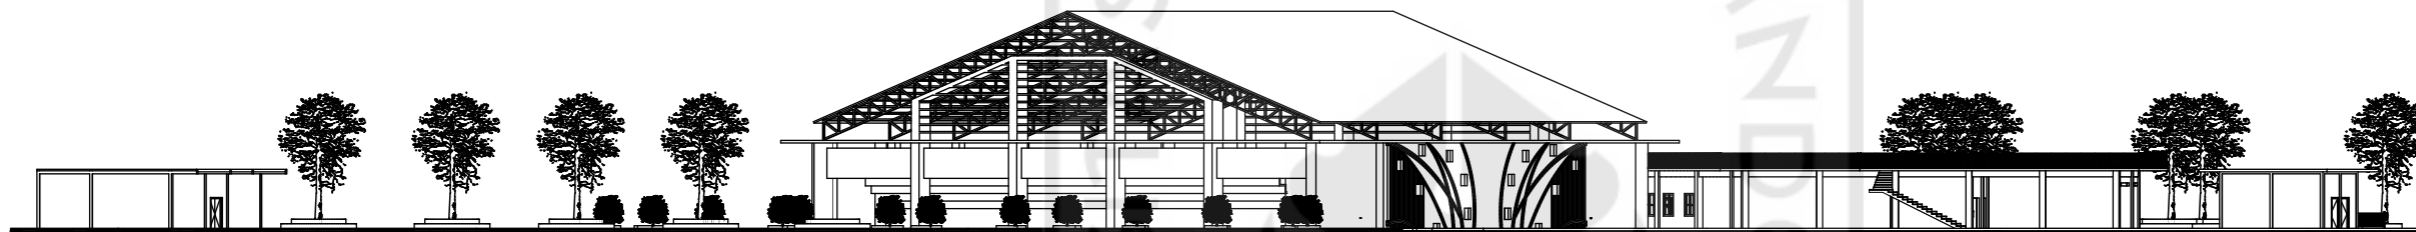

NAMA PROYEK

SPORTHALL DAN HUTAN KOTA,
KRIDOSONO YOGYAKARTA

LOKASI PROYEK

STADION KRIDOSONO, KOTABARU,
YOGYAKARTA

DOSEN PEMBIMBING

REVIANTO BUDI SANTOSA, Dr. Ir.,
M.Arch

NAMA MAHASISWA

ROMADHONA FIRMANSYAH

NIM

12512122

NAMA GAMBAR

SKALA

TAMPAK UTARA,
TAMPAK
SELATAN

1:500

KETERANGAN