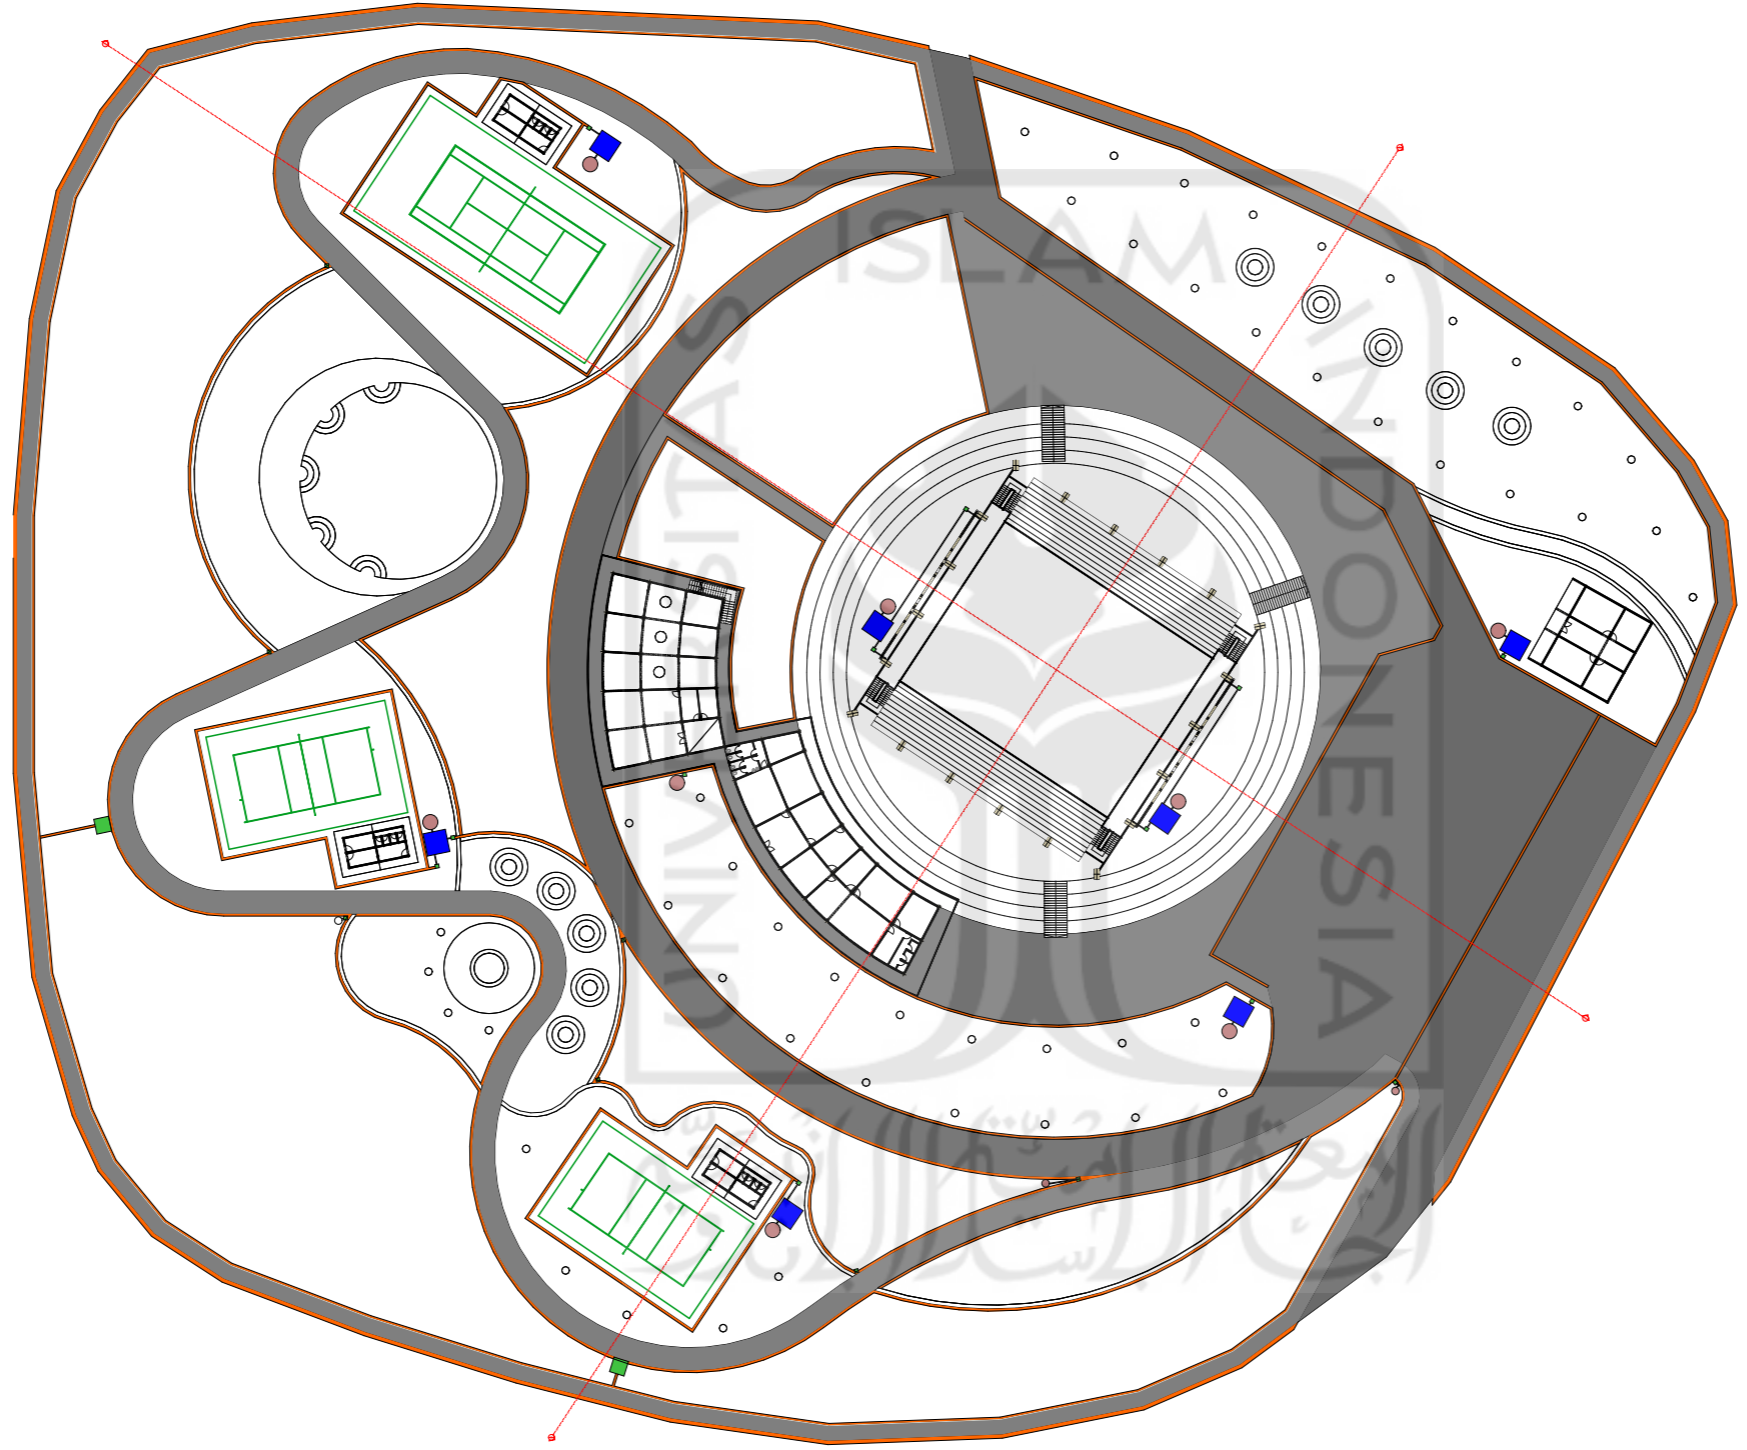

ROMADHONA FIRMANSYAH

NIM

12512122

NAMA GAMBAR

SKALA

TAMPAK TIMUR,
TAMPAK BARAT

1:500

KETERANGAN