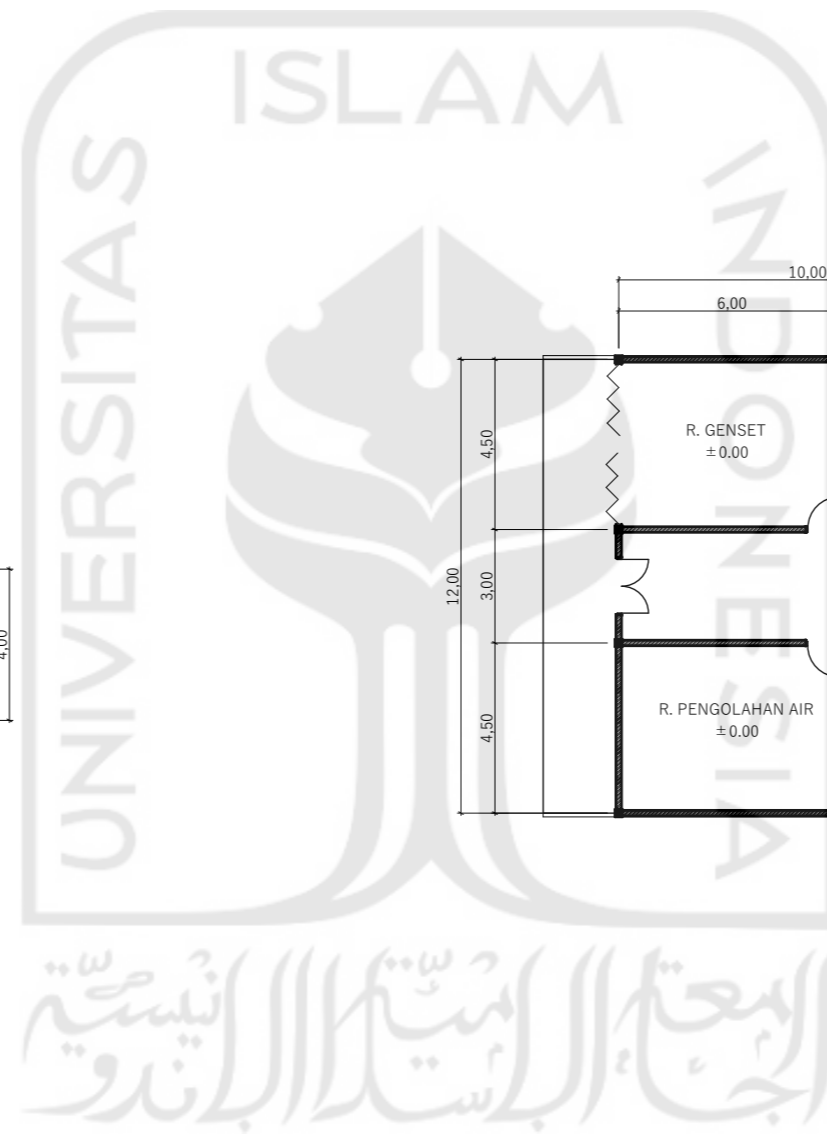

NAMA PROYEK

SPORTHALL DAN HUTAN KOTA,
KRIDOSONO YOGYAKARTA

LOKASI PROYEK

STADION KRIDOSONO, KOTABARU,
YOGYAKARTA

DOSEN PEMBIMBING

REVIANTO BUDI SANTOSA, Dr. Ir.,
M.Arch

NAMA MAHASISWA

ROMADHONA FIRMANSYAH

NIM

12512122

NAMA GAMBAR

SKALA

DENAH
FASILITAS
PENDUKUNG

1:200

KETERANGAN