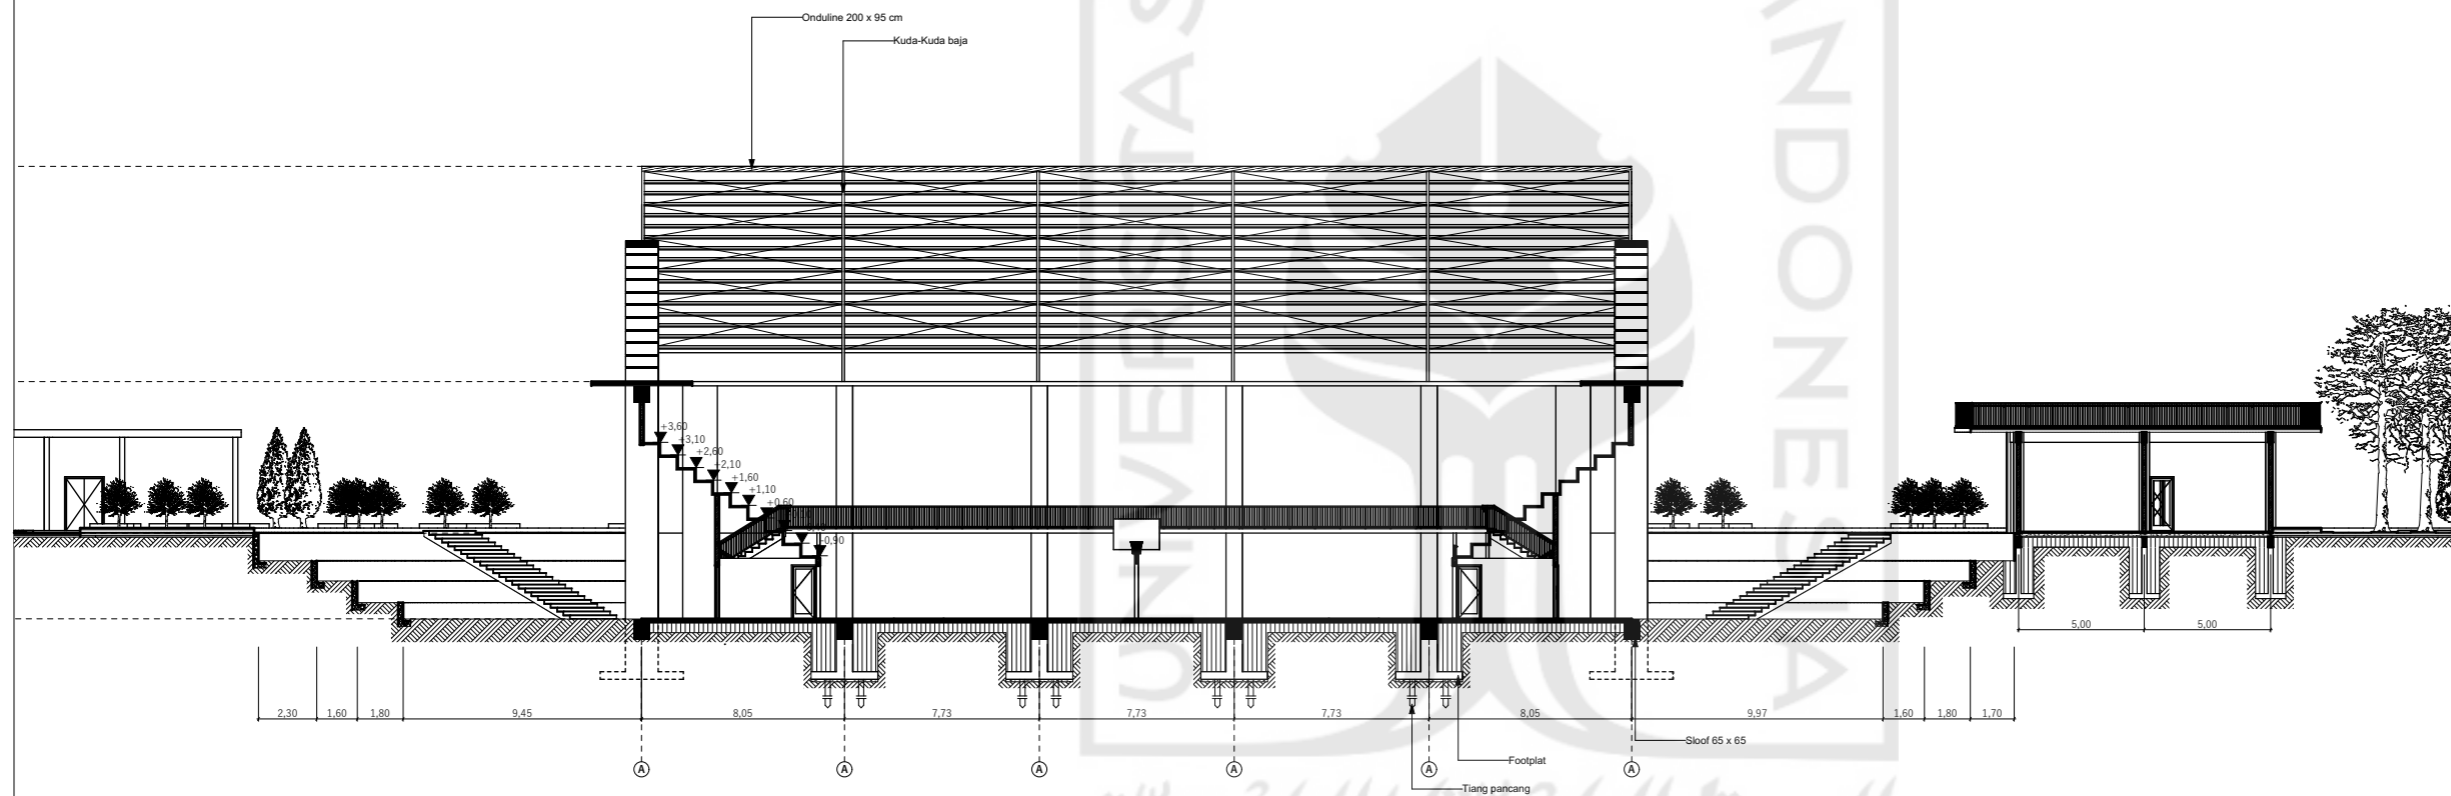

NAMA PROYEK

SPORTHALL DAN HUTAN KOTA,
KRIDOSONO YOGYAKARTA

LOKASI PROYEK

STADION KRIDOSONO, KOTABARU,
YOGYAKARTA

DOSEN PEMBIMBING

REVIANTO BUDI SANTOSA, Dr. Ir.,
M.Arch

NAMA MAHASISWA

ROMADHONA FIRMANSYAH

NIM

12512122

NAMA GAMBAR

SKALA

POTONGAN A-A

1:300

KETERANGAN