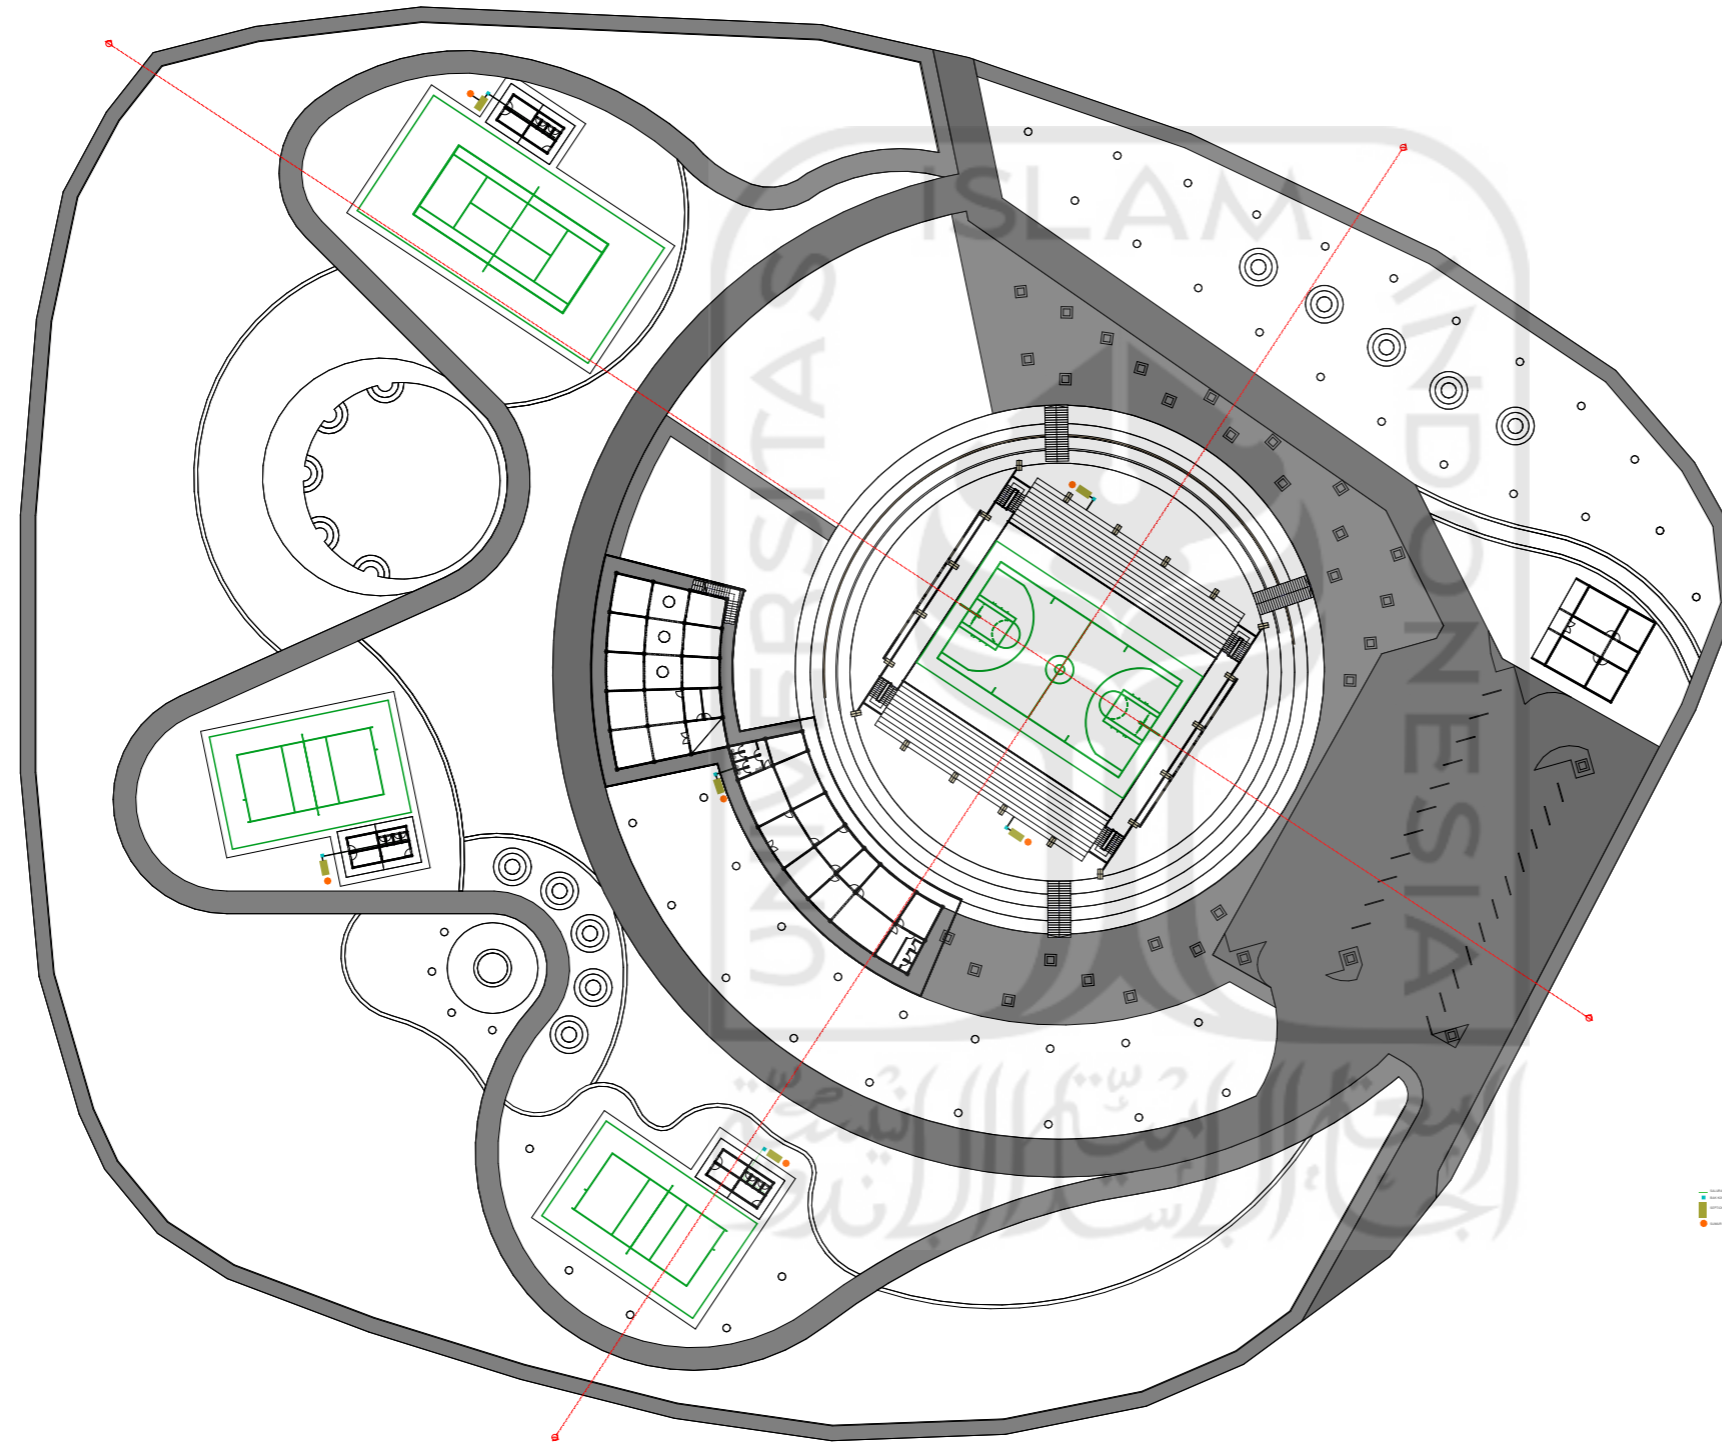

NAMA PROYEK	
SPORTHALL DAN HUTAN KOTA, KRIDOSONO YOGYAKARTA	
LOKASI PROYEK	
STADION KRIDOSONO, KOTABARU, YOGYAKARTA	
DOSEN PEMBIMBING	
REVIANTO BUDI SANTOSA, Dr. Ir., M.Arch	
NAMA MAHASISWA	
ROMADHONA FIRMANSYAH	
NIM	
12512122	
NAMA GAMBAR	SKALA
RENCANA SANITASI	1:1000

KETERANGAN SALURAN AIR KOTOR	
	BAK KONTROL
	SEPTICKTANK
	SUMUR PERESAPAN