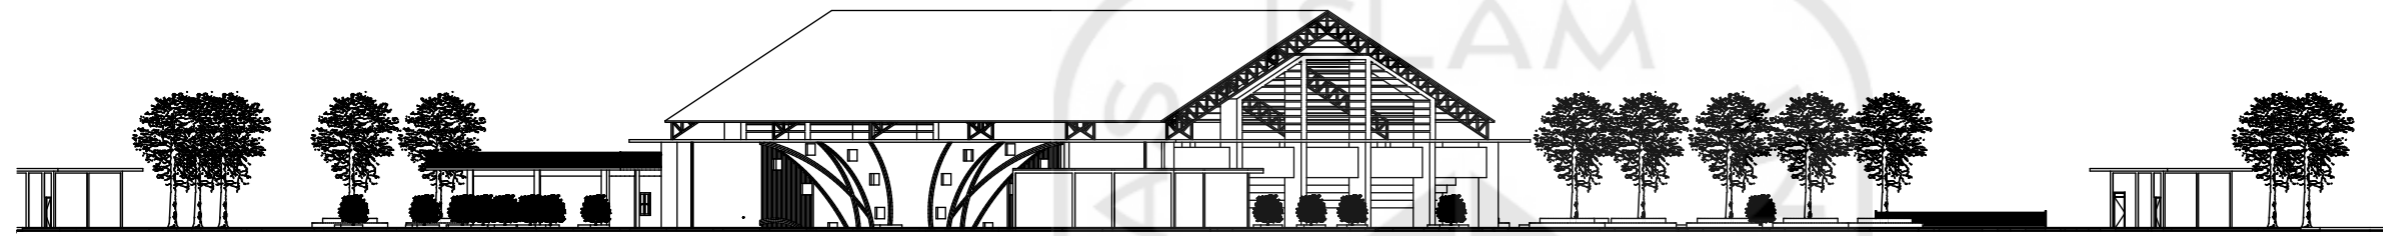

NAMA PROYEK

SPORTHALL DAN HUTAN KOTA,
KRIDOSONO YOGYAKARTA

LOKASI PROYEK

STADION KRIDOSONO, KOTABARU,
YOGYAKARTA

DOSEN PEMBIMBING

REVIANTO BUDI SANTOSA, Dr. Ir.,
M.Arch

NAMA MAHASISWA

ROMADHONA FIRMANSYAH

NIM

12512122

NAMA GAMBAR

SKALA

TAMPAK TIMUR,
TAMPAK BARAT

1:500

KETERANGAN