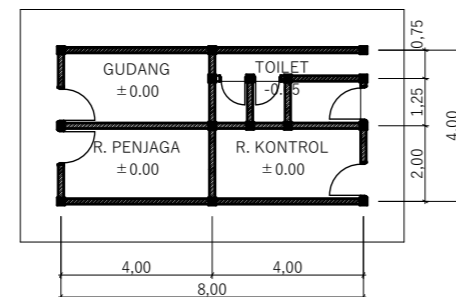

NAMA PROYEK

SPORTHALL DAN HUTAN KOTA,
KRIDOSONO YOGYAKARTA

LOKASI PROYEK

STADION KRIDOSONO, KOTABARU,
YOGYAKARTA

DOSEN PEMBIMBING

REVIANTO BUDI SANTOSA, Dr. Ir.,
M.Arch

NAMA MAHASISWA

ROMADHONA FIRMANSYAH

NIM

12512122

NAMA GAMBAR

SKALA

DENAH
FASILITAS
PENDUKUNG

1:200

KETERANGAN