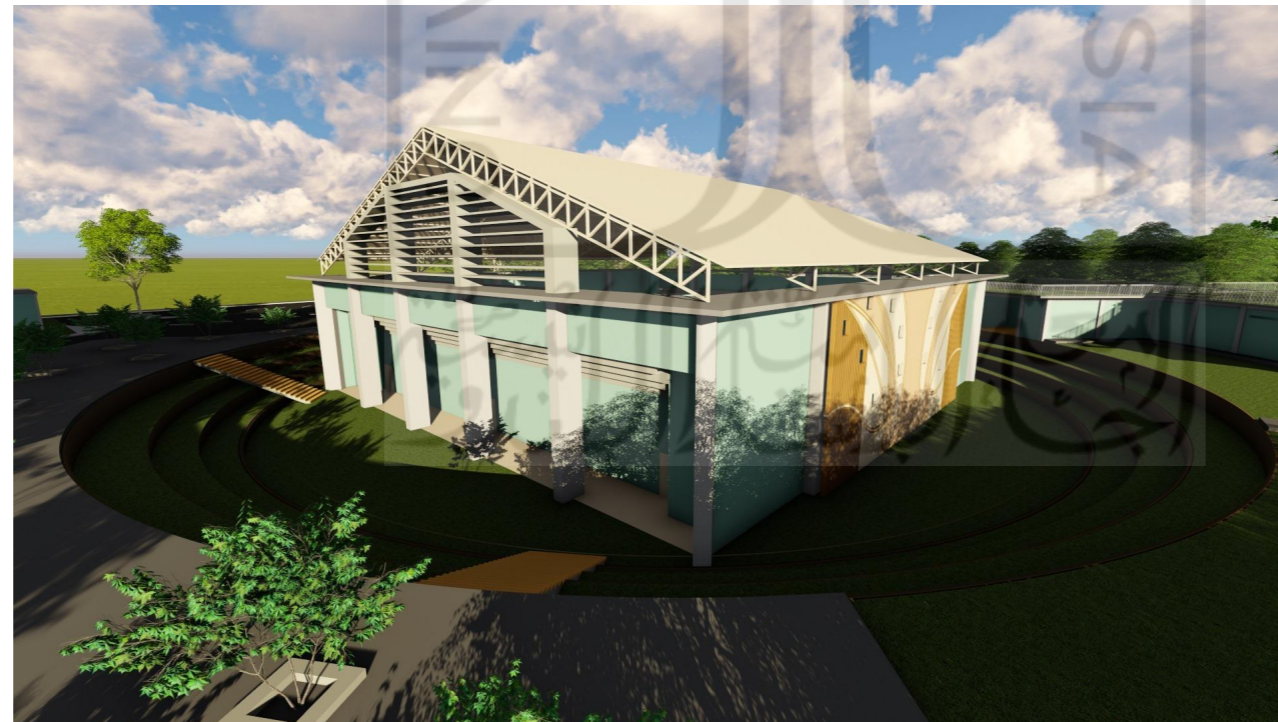

NAMA PROYEK

SPORSTALL DAN HUTAN KOTA,
KRIDOSONO YOGYAKARTA

LOKASI PROYEK

STADION KRIDOSONO, KOTABARU,
YOGYAKARTA

DOSEN PEMBIMBING

REVIANTO BUDI SANTOSA, Dr. Ir.,
M.Arch

NAMA MAHASISWA

ROMADHONA FIRMANSYAH

NIM

12512122

NAMA GAMBAR

SKALA

PERSPEKTIF
INTERIOR DAN
EXTERIOR

KETERANGAN