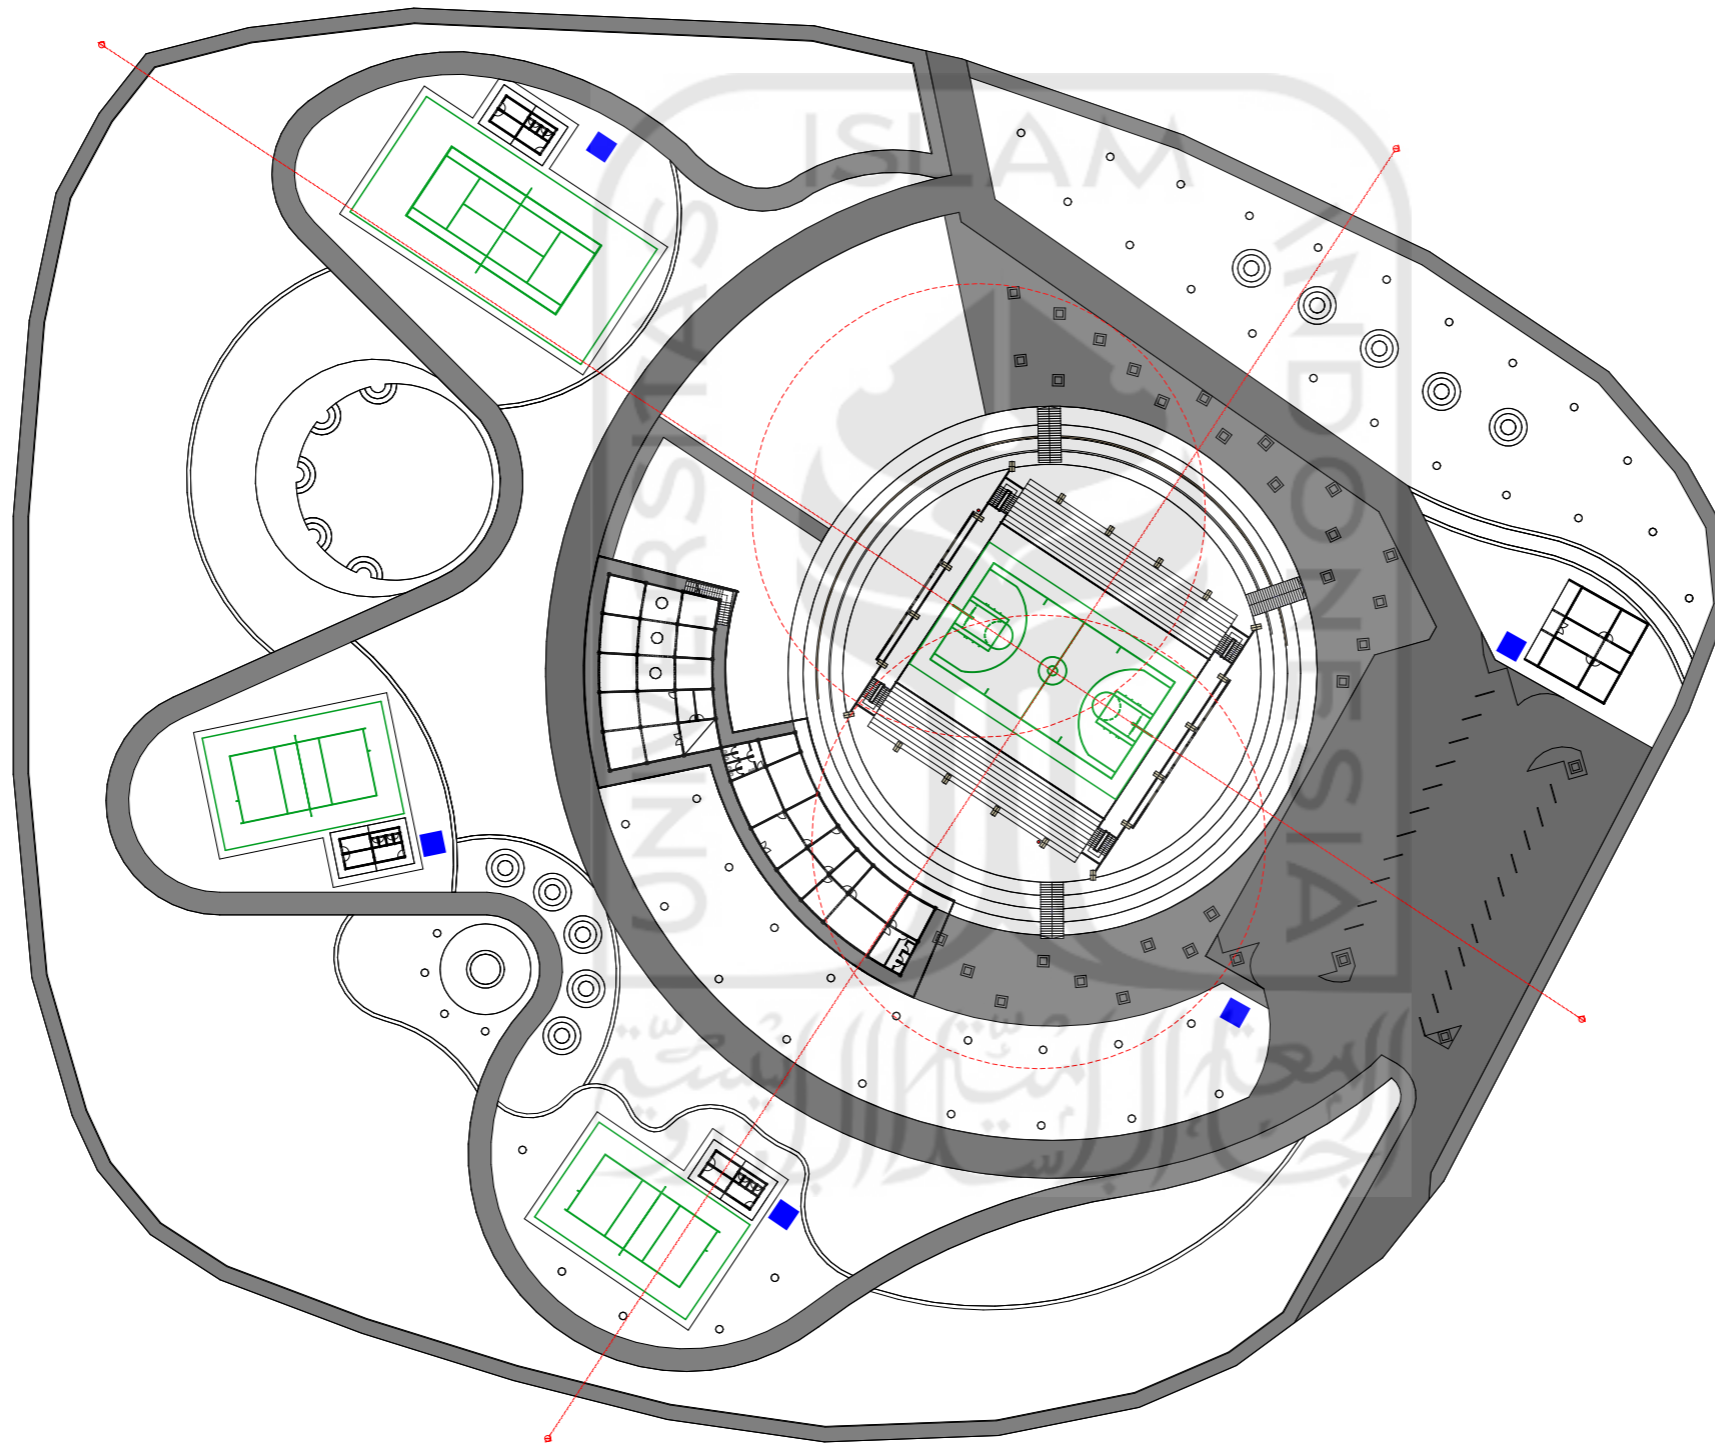

NAMA PROYEK	
SPORTHALL DAN HUTAN KOTA, KRIDOSONO YOGYAKARTA	
LOKASI PROYEK	
STADION KRIDOSONO, KOTABARU, YOGYAKARTA	
DOSEN PEMBIMBING	
REVIANTO BUDI SANTOSA, Dr. Ir., M.Arch	
NAMA MAHASISWA	
ROMADHONA FIRMANSYAH	
NIM	
12512122	
NAMA GAMBAR	SKALA
RENCANA FIRE PROTECTOR	1:1000

KETERANGAN	
○	HYDRANT
---	BATAS JANGKAUAN AIR
■	GROUND WATER TANK