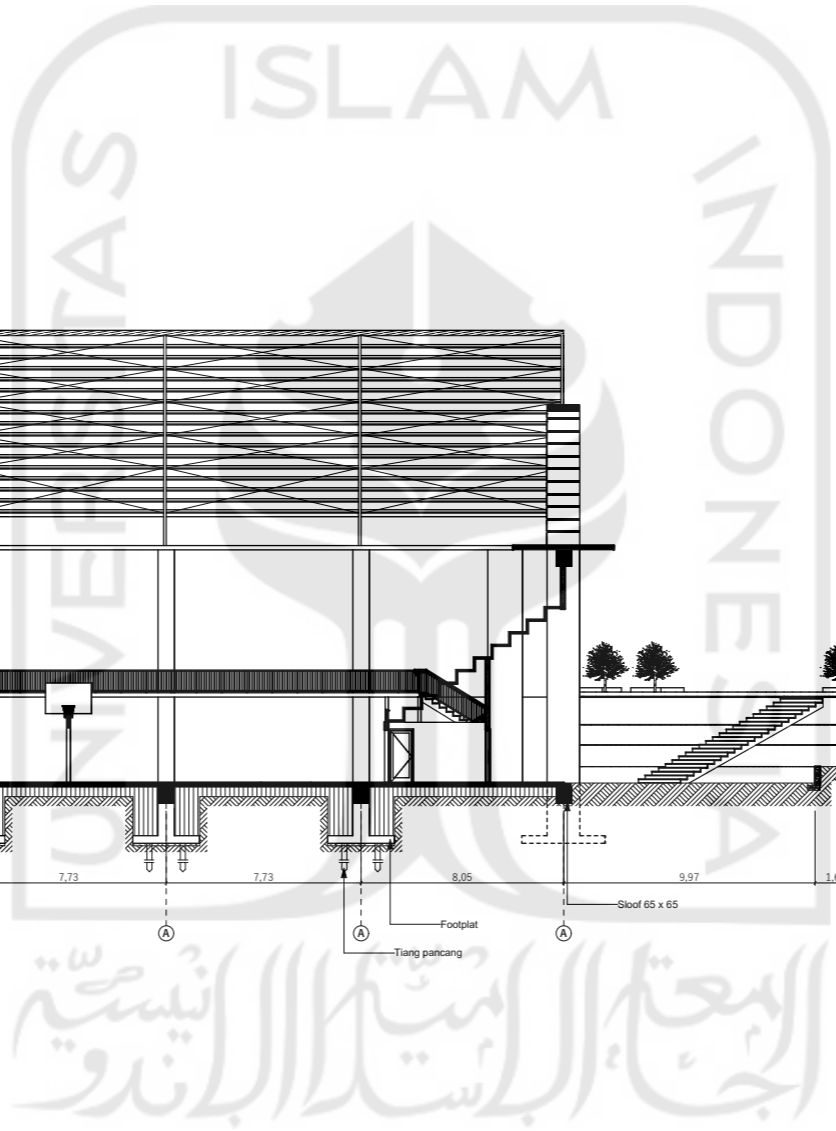

NAMA PROYEK

SPORTHALL DAN HUTAN KOTA,
KRIDOSONO YOGYAKARTA

LOKASI PROYEK

STADION KRIDOSONO, KOTABARU,
YOGYAKARTA

DOSEN PEMBIMBING

REVIANTO BUDI SANTOSA, Dr. Ir.,
M.Arch

NAMA MAHASISWA

ROMADHONA FIRMANSYAH

NIM

12512122

NAMA GAMBAR

SKALA

POTONGAN A-A

1:300

KETERANGAN