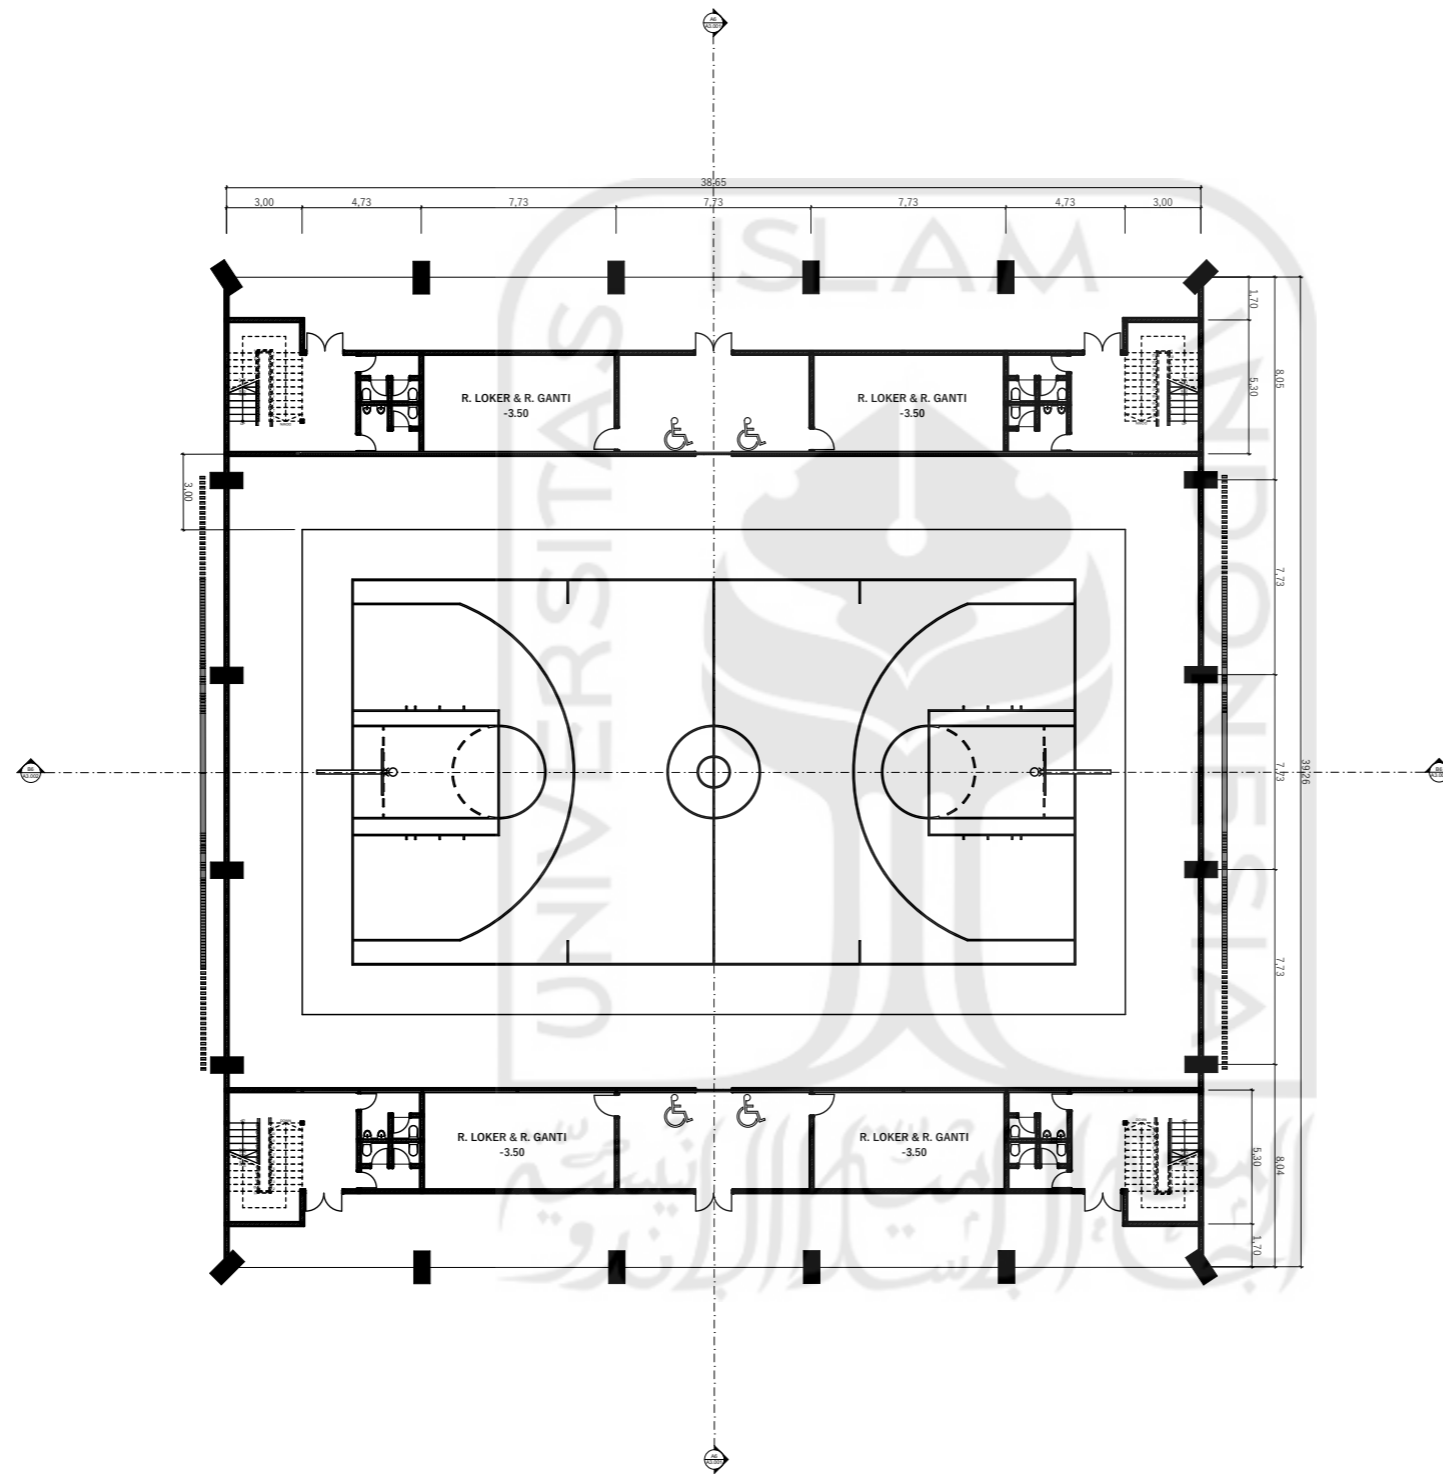

NIM

12512122

NAMA GAMBAR

SKALA

SITUASI

1:1500

KETERANGAN

N

NIM

12512122

NAMA GAMBAR

SKALA

SITEPLAN

1:1000

KETERANGAN

-  POHON TREMBESI
-  POHON MAHONI
-  POHON AKASIA
-  POHON LAMTORO GUNG
-  POHON SANSIVIERA
-  POHON BAMBU
- ① SPORTHALL
- ② KANTOR PENGELOLA
- ③ RUANG KONTROL
- ④ TEMPAT PARKIR
- ⑤ LAPANGAN TENNIS
- ⑥ LAPANGAN VOLI