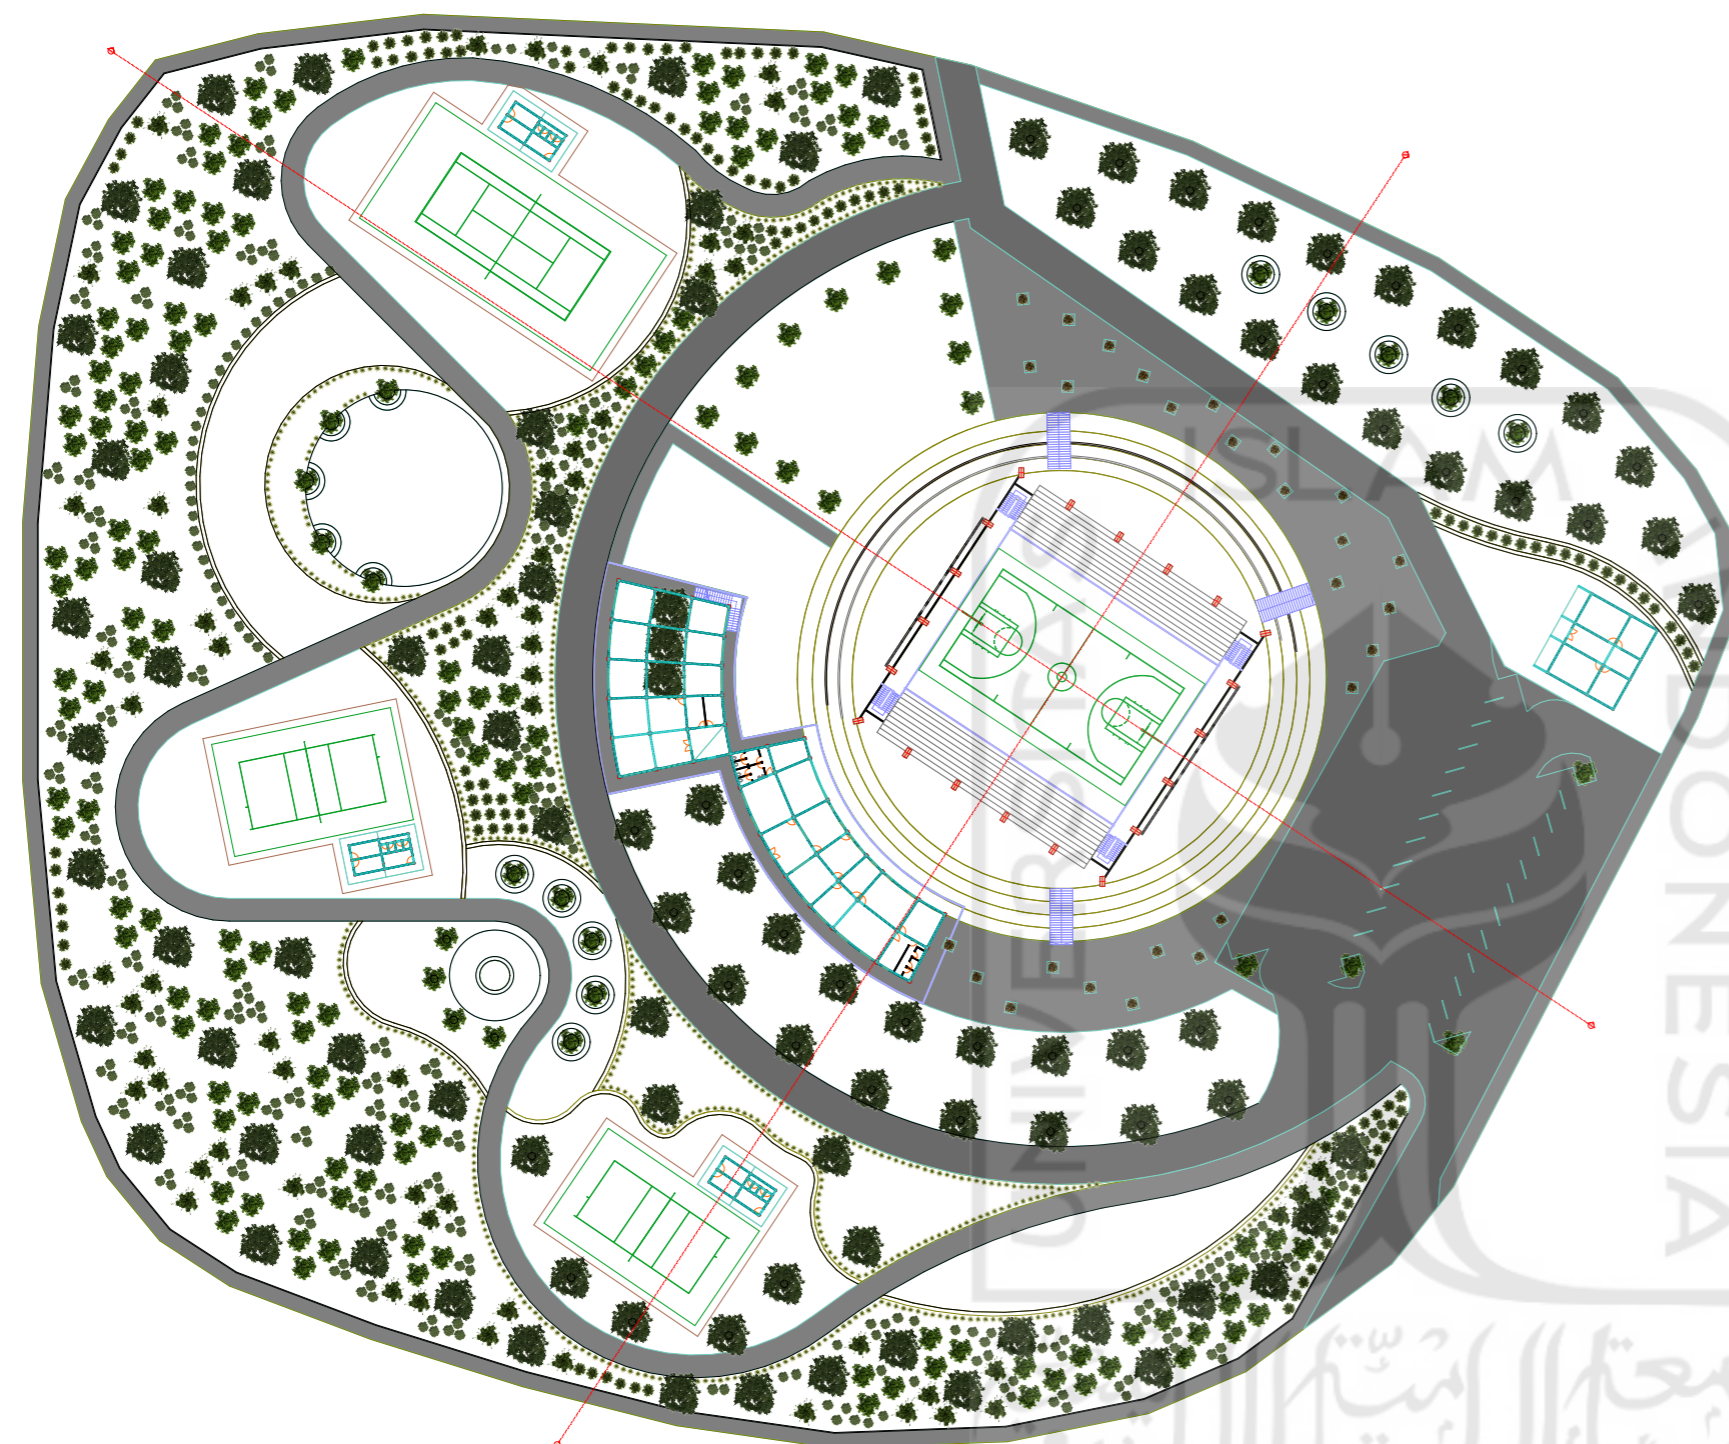

NIM

12512122

NAMA GAMBAR

SKALA

SITUASI

1:1500

KETERANGAN

N

NIM

12512122

NAMA GAMBAR

SKALA

SITEPLAN

1:1000

KETERANGAN

-  POHON TREMBESI
-  POHON MAHONI
-  POHON AKASIA
-  POHON LAMTORO GUNG
-  POHON SANSIVIERA
-  POHON BAMBU
- ① SPORTHALL
- ② KANTOR PENGELOLA
- ③ RUANG KONTROL
- ④ TEMPAT PARKIR
- ⑤ LAPANGAN TENNIS
- ⑥ LAPANGAN VOLI