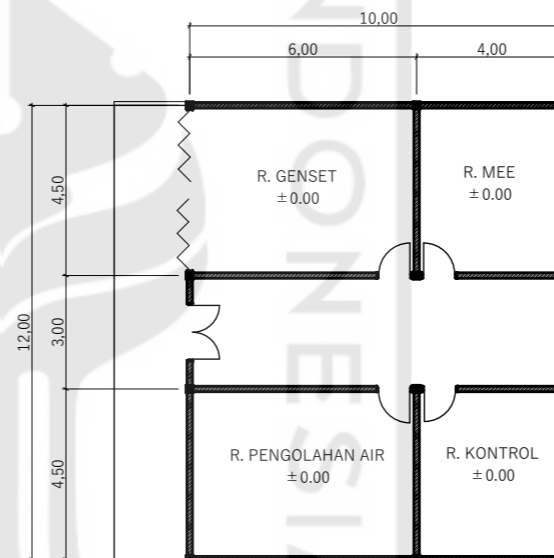

NAMA PROYEK

SPORTHALL DAN HUTAN KOTA,
KRIDOSONO YOGYAKARTA

LOKASI PROYEK

STADION KRIDOSONO, KOTABARU,
YOGYAKARTA

DOSEN PEMBIMBING

REVIANTO BUDI SANTOSA, Dr. Ir.,
M.Arch

NAMA MAHASISWA

ROMADHONA FIRMANSYAH

NIM

12512122

NAMA GAMBAR

SKALA

DENAH
FASILITAS
PENDUKUNG

1:200

KETERANGAN