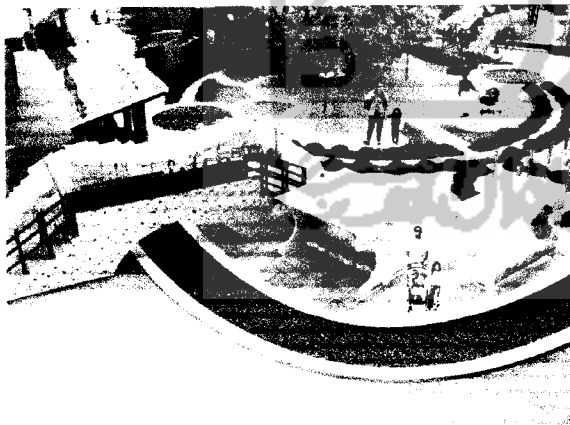

gazebo dan permainan perahu

Tempat pemancingan Ikan

ruang parkir karyawan dan jalur masuk alternatif

Tempat parkir pengunjung dan akses masuk bagi pejalan kaki

permainan panjat dinding dan prosotan

Permainan berkonsep Back to nature

jalur sirkulasi permainan sepeda

Aquarium Budidaya ikan

jalur sirkulasi permainan perahu

Tempat duduk sebagai pengontrol anak yang sedang bermain

pintu masuk menuju ke lantai dua gedung circle
Tangga masuk ini merespon perilaku anak Ternate yang suka akan tantangan