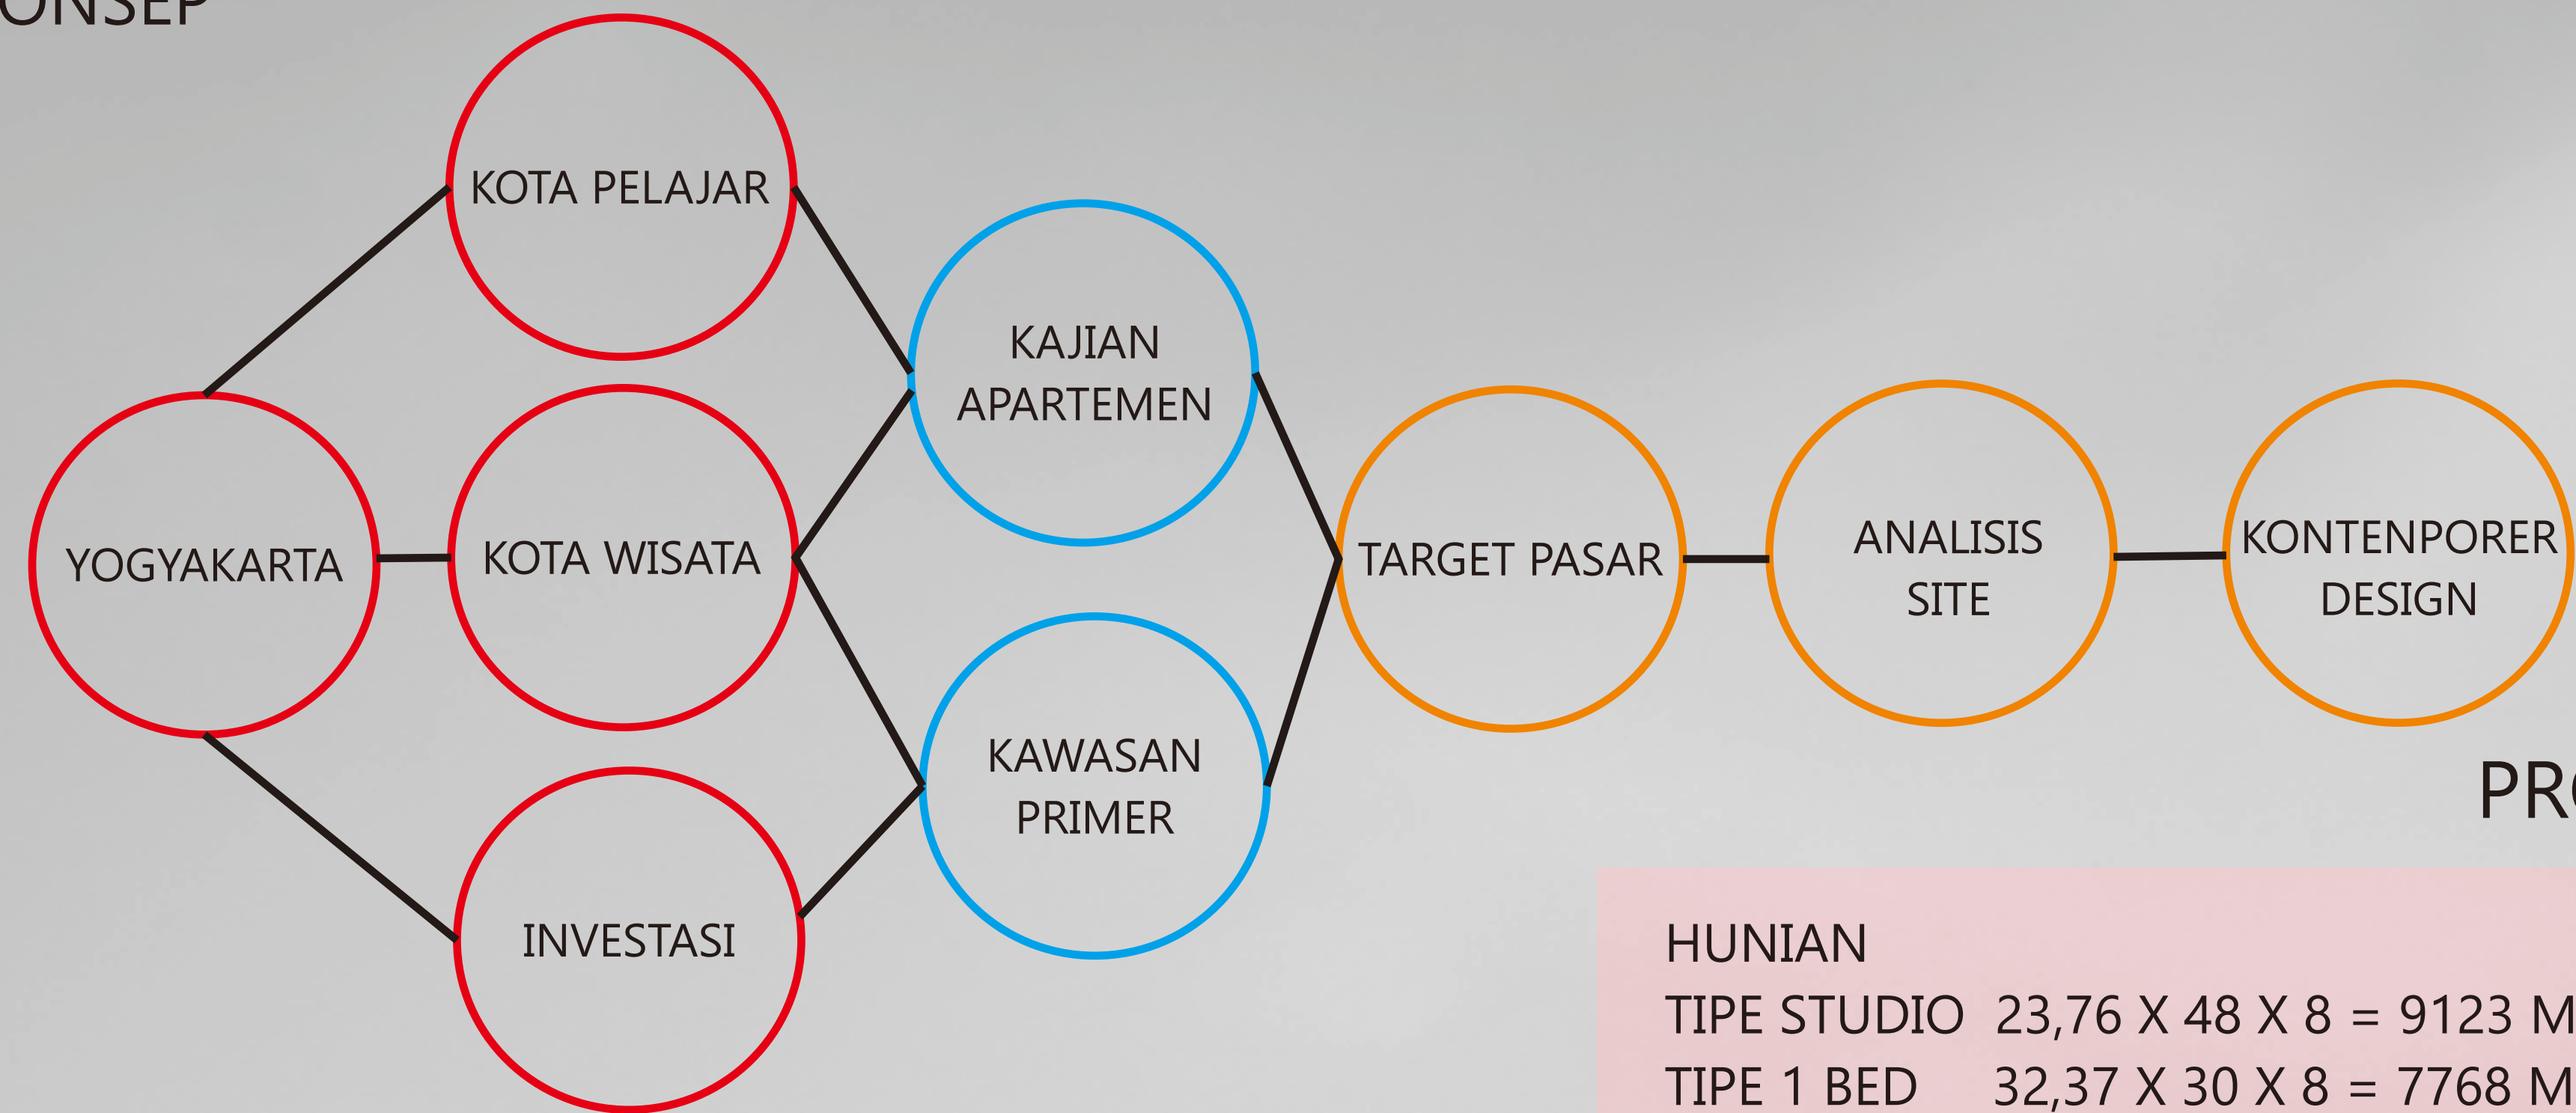

KONSEP

PROPERTY SIZE

HUNIAN		
TIPE STUDIO	23,76 X 48 X 8 = 9123 M2	56%
TIPE 1 BED	32,37 X 30 X 8 = 7768 M2	
TIPE 2 BED	51,84 X 10 X 8 = 4147 M2	
KOMERSIAL		
	1372 M2	3,6%
SERVICE AREA	15.009 M2	40,4%
TOTAL	37.419 M2	100%