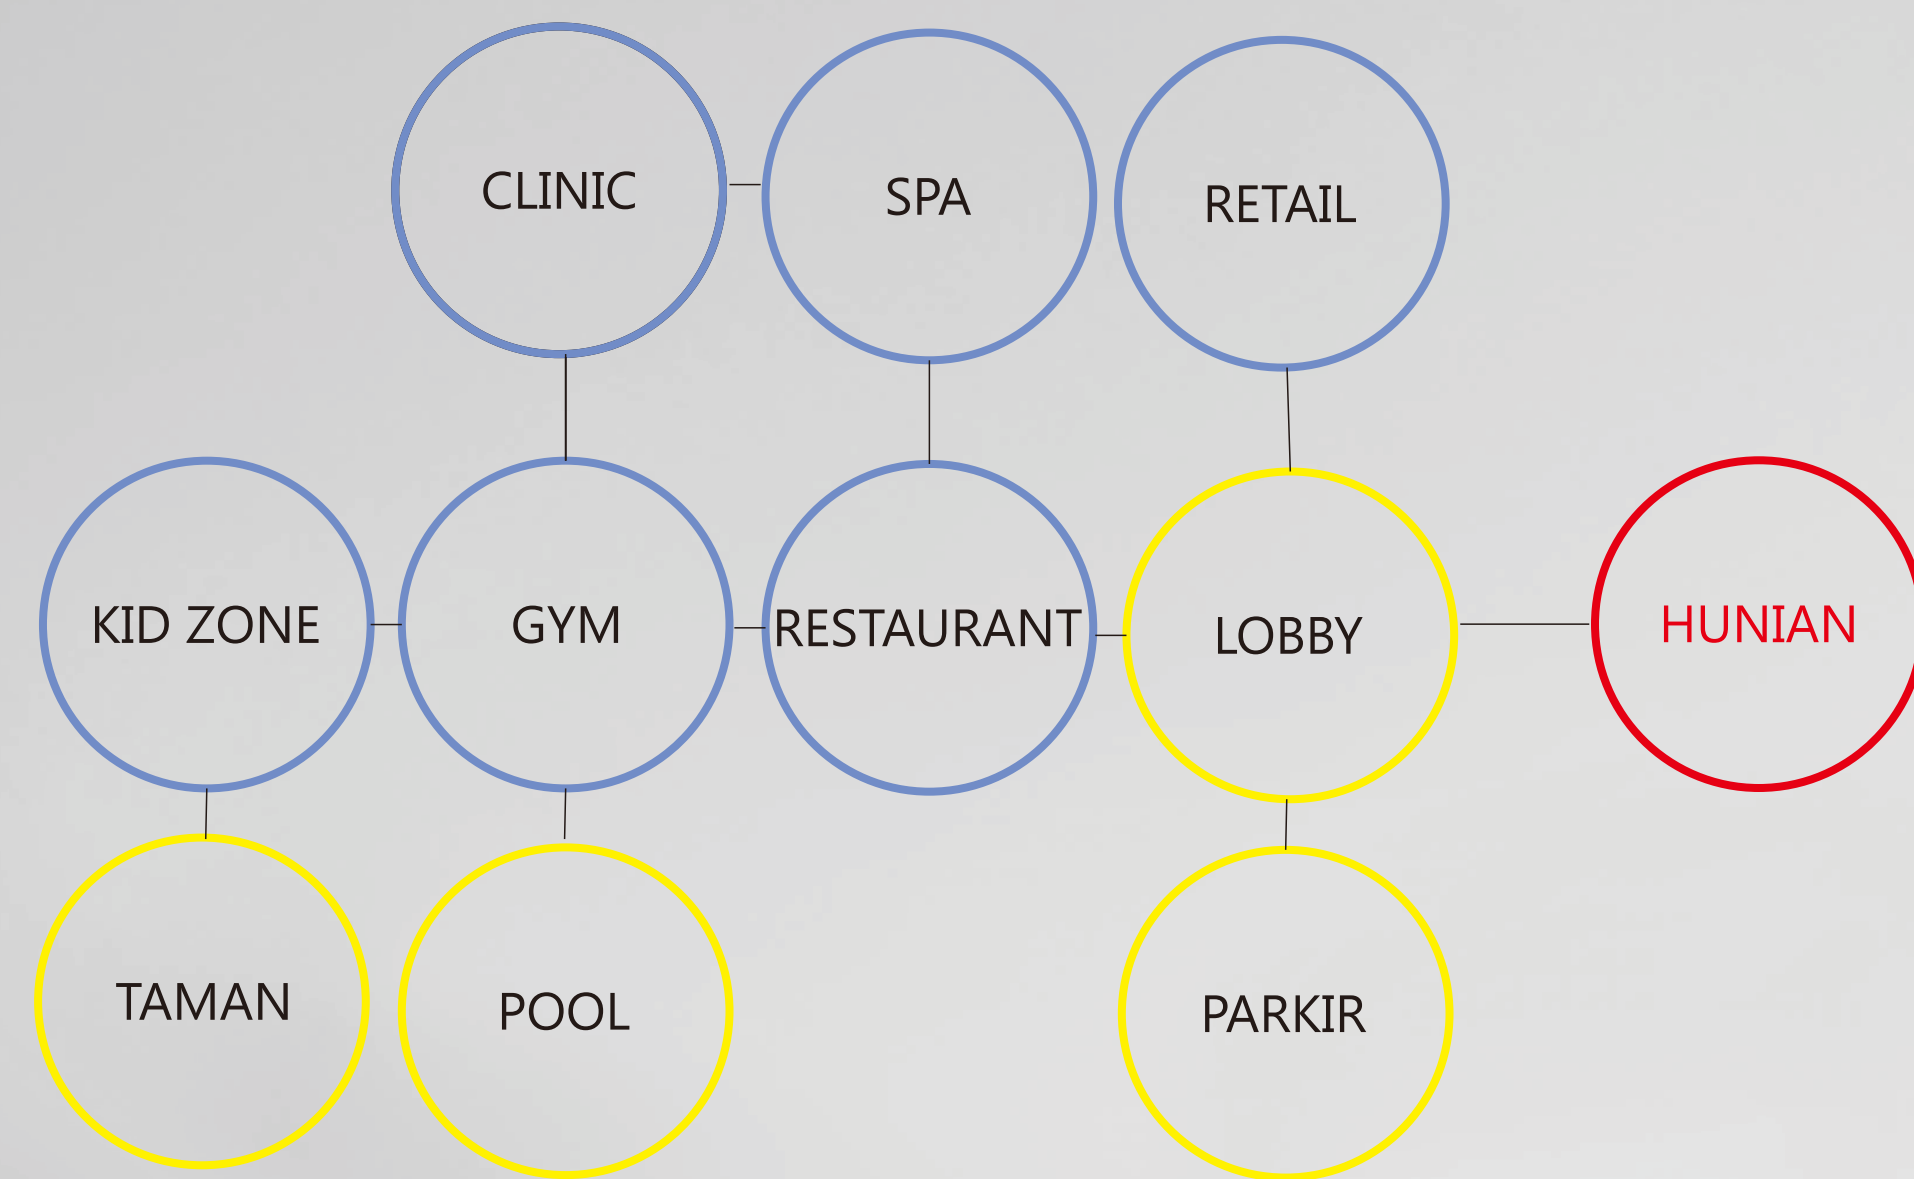

PROGRAM RUANG