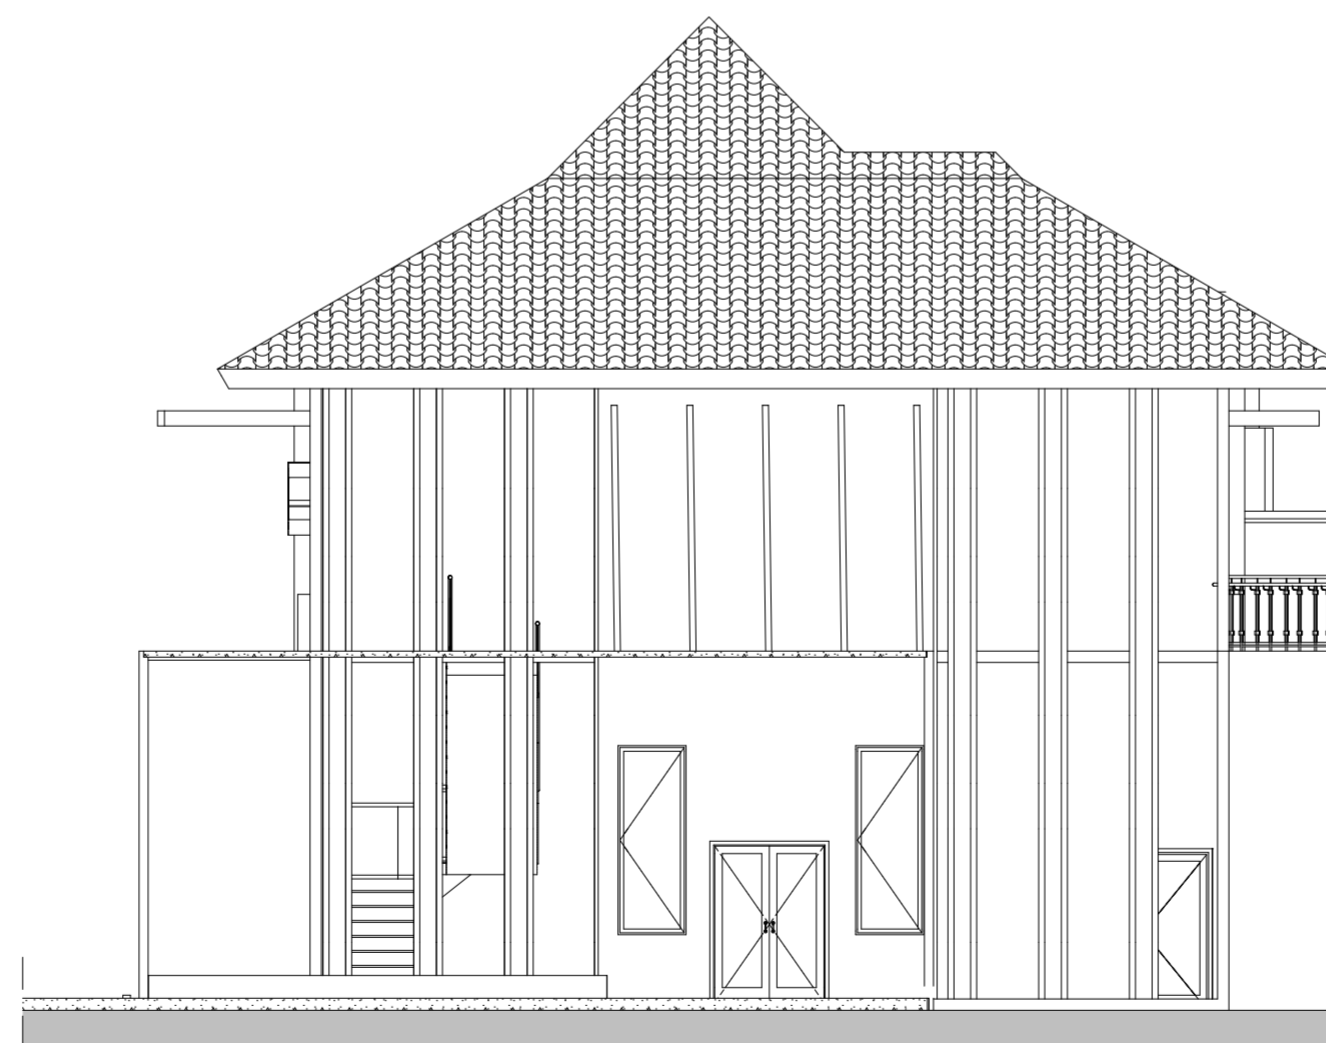

SKALA

1 : 100

KODE GAMBAR

NO. LEMBAR

JUMLAH HALAMAN

JURUSAN ARSITEKTUR  
UNIVERSITAS ISLAM INDONESIA

PROJEK

PROYEK AKHIR SARJANA