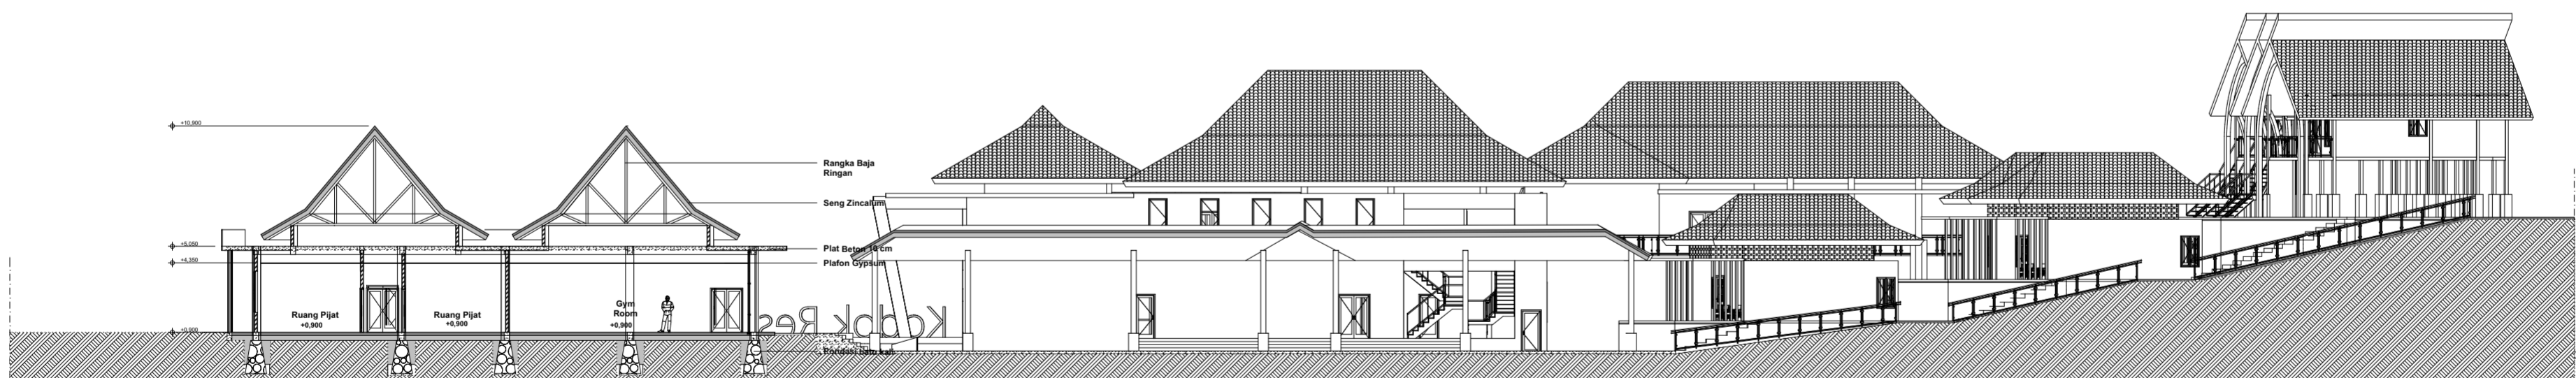

KODE GAMBAR NO. LEMBAR

JUMLAH HALAMAN

PROJEK

PROYEK AKHIR SARJANA

NAMA PROJEK

WATU KODOK RESORT

LOKASI

Pantai Watu Kodok Kelor  
Kidul, Kemadang,  
Tanjungsari, Kabupaten  
Gunung Kidul, Daerah  
Istimewa Yogyakarta