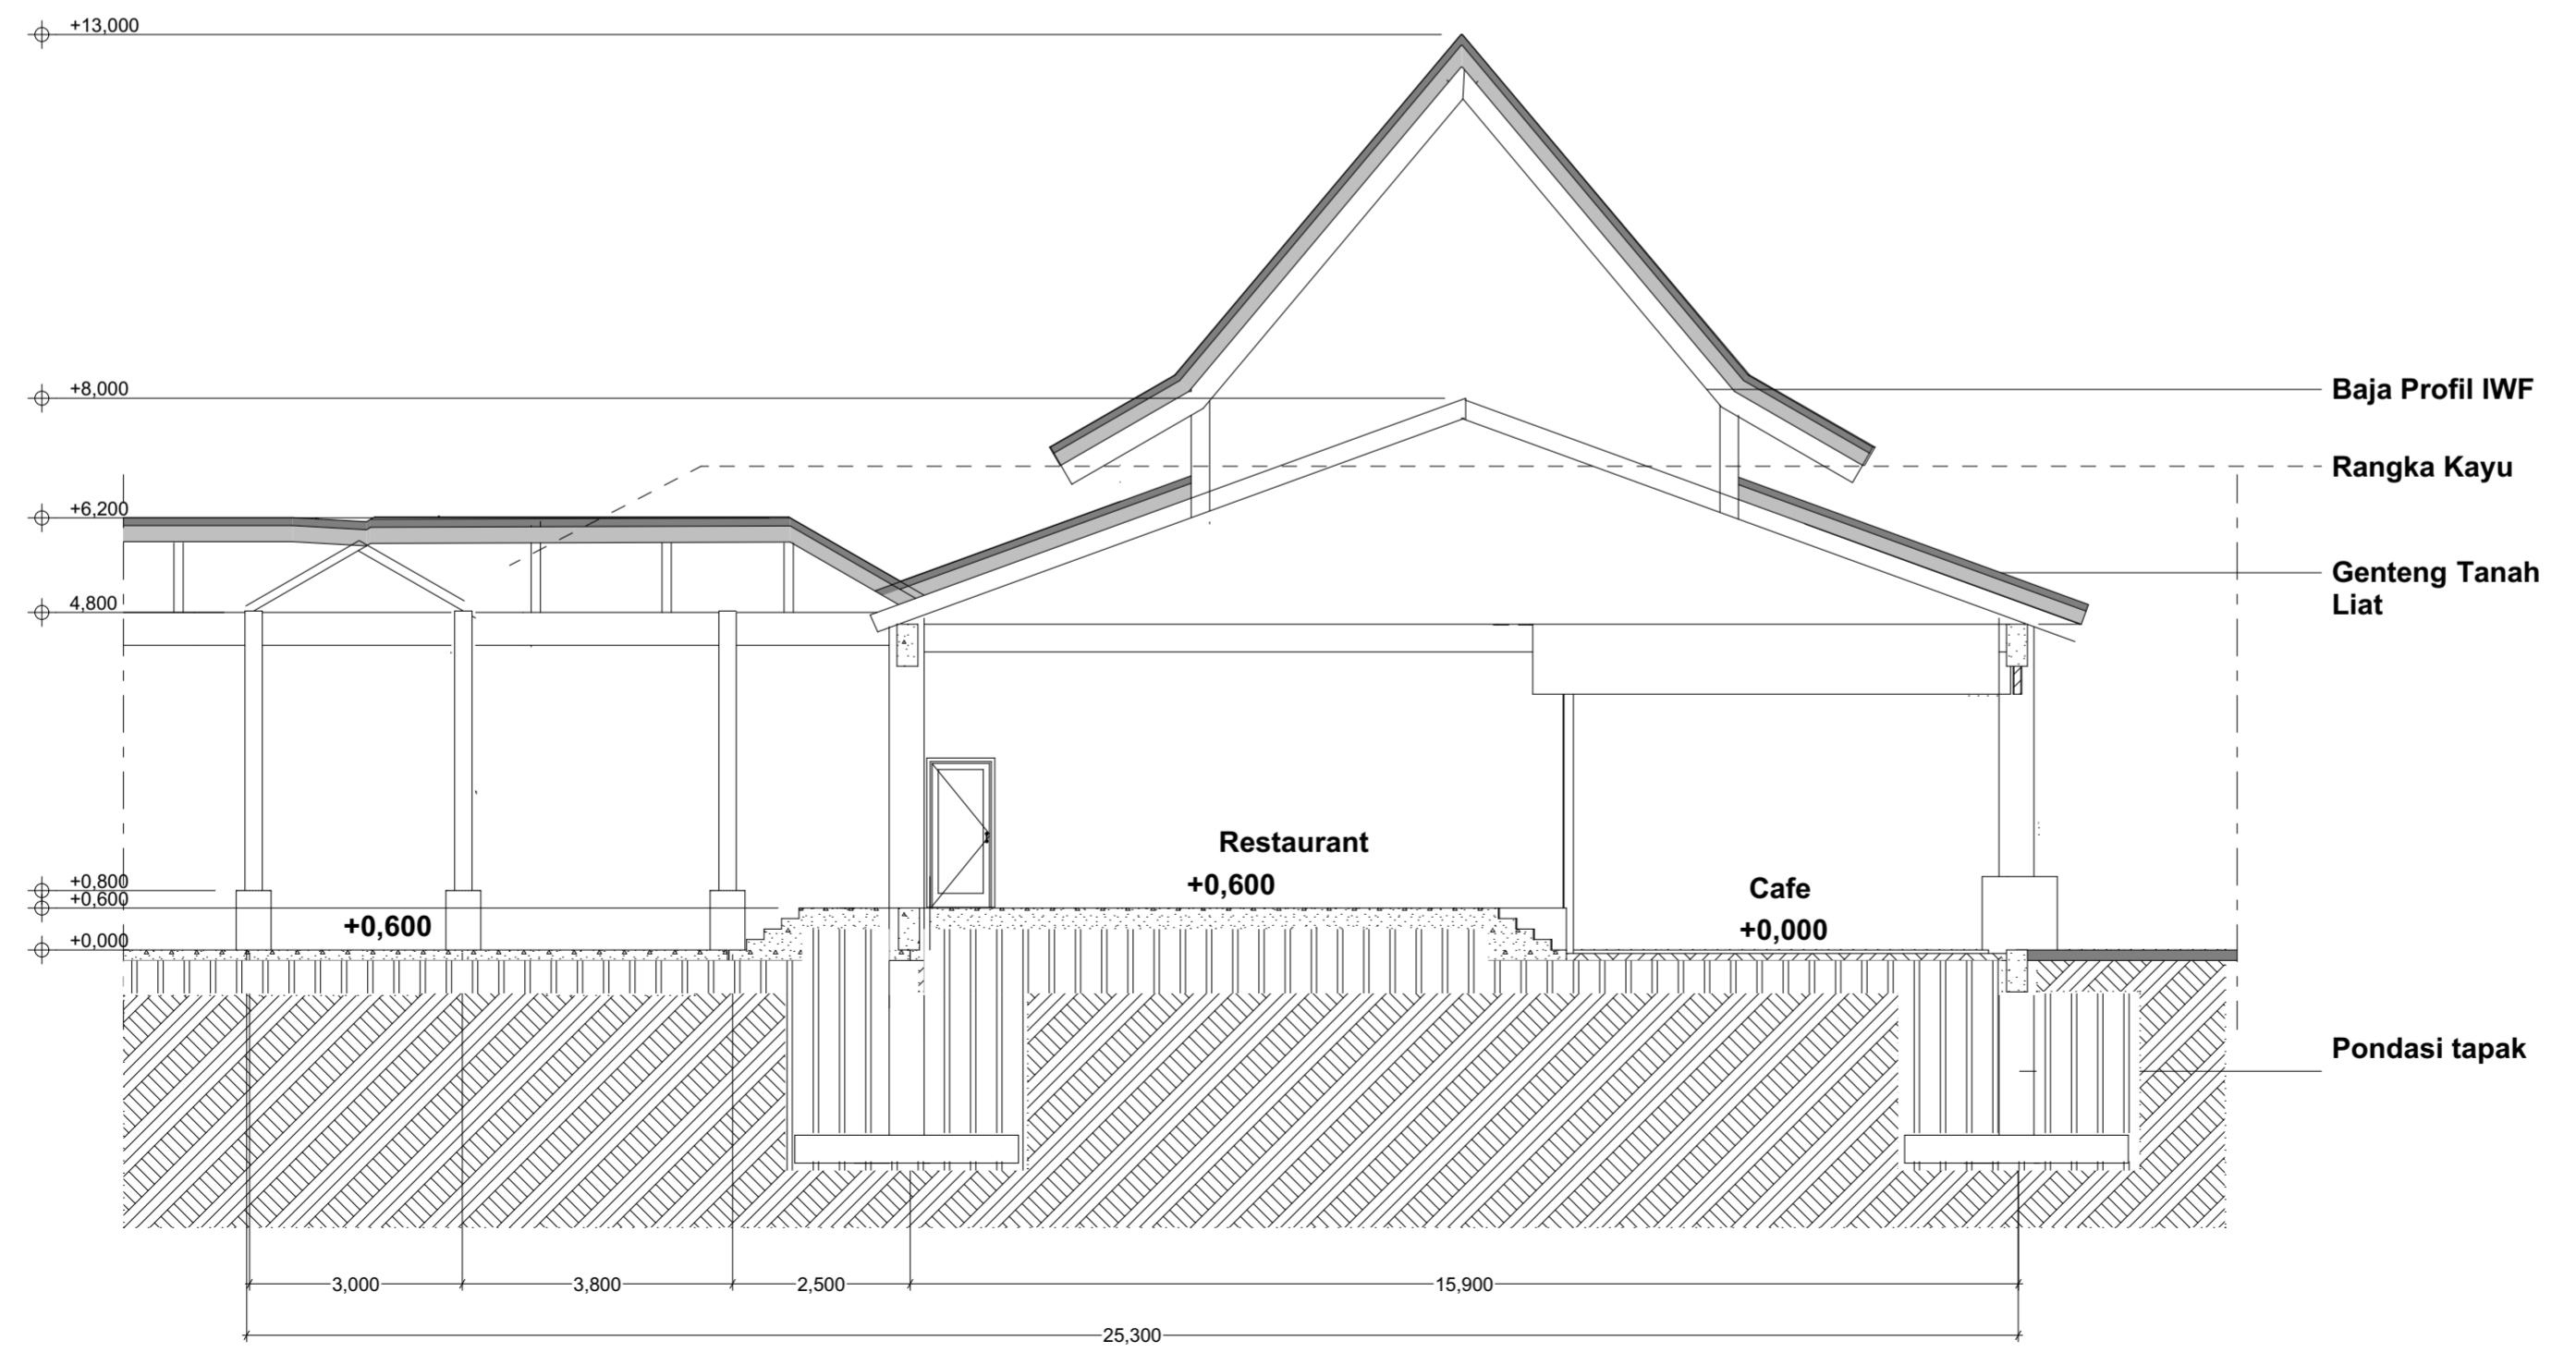

KODE GAMBAR	NO. LEMBAR

JUMLAH HALAMAN

JURUSAN ARSITEKTUR  
UNIVERSITAS ISLAM INDONESIA

PROJEK

PROYEK AKHIR SARJANA

NAMA PROJEK

WATU KODOK RESORT

LOKASI