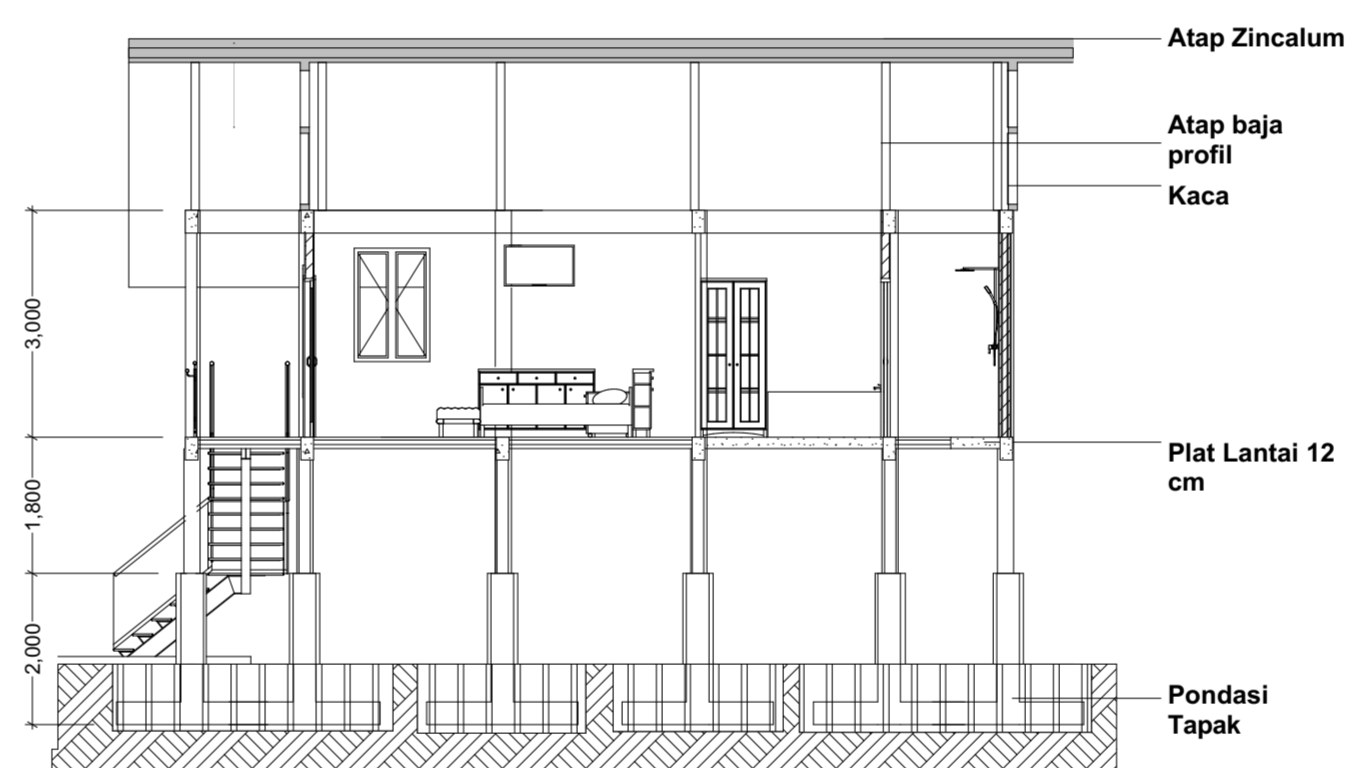

DENAH & POTONGAN

SKALA

1 : 100

KODE GAMBAR NO. LEMBAR

JUMLAH HALAMAN

JURUSAN ARSITEKTUR  
UNIVERSITAS ISLAM INDONESIA

PROJEK

PROYEK AKHIR SARJANA