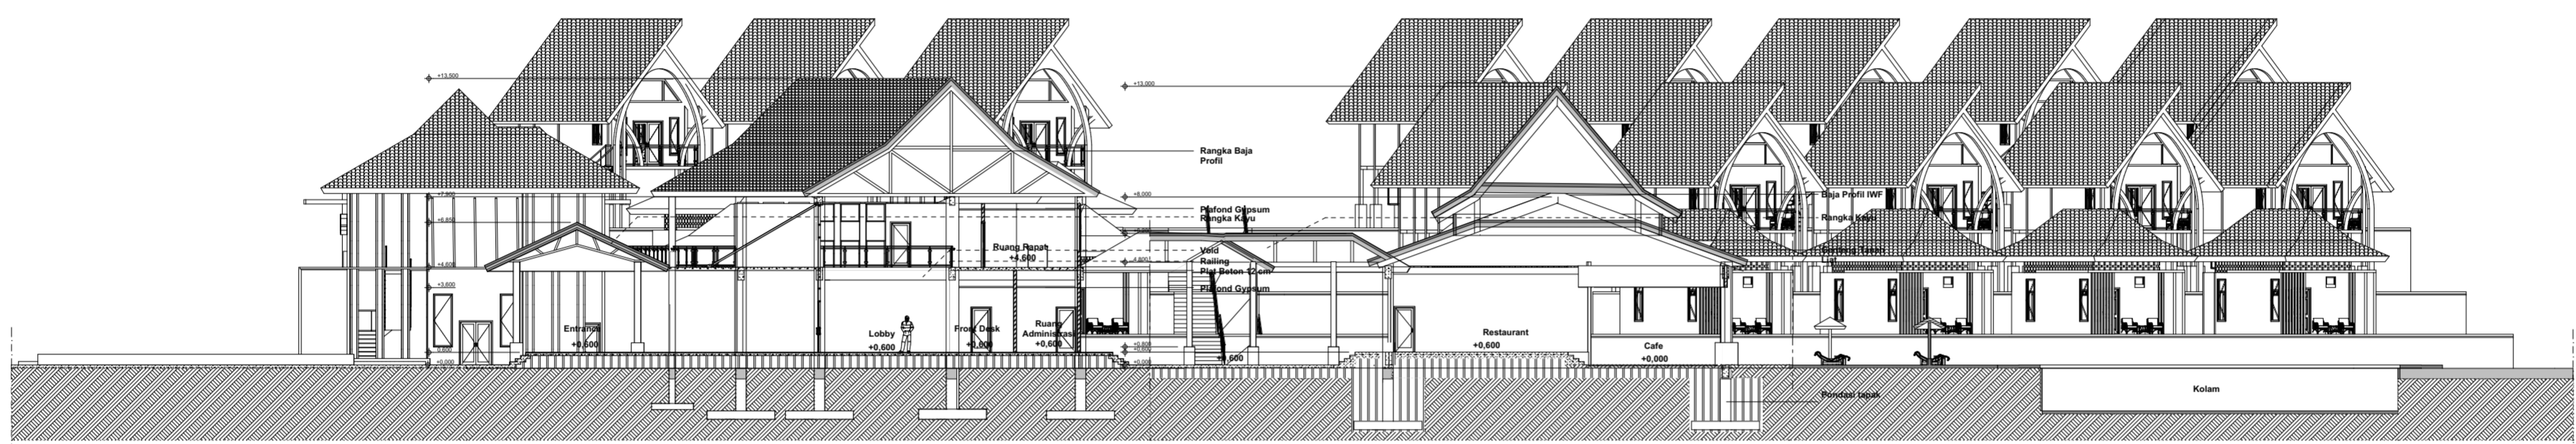

KODE GAMBAR NO. LEMBAR

JUMLAH HALAMAN

PROJEK

PROYEK AKHIR SARJANA

NAMA PROJEK

WATU KODOK RESORT

LOKASI

Pantai Watu Kodok Kelor  
Kidul, Kemadang,  
Tanjungsari, Kabupaten  
Gunung Kidul, Daerah  
Istimewa Yogyakarta