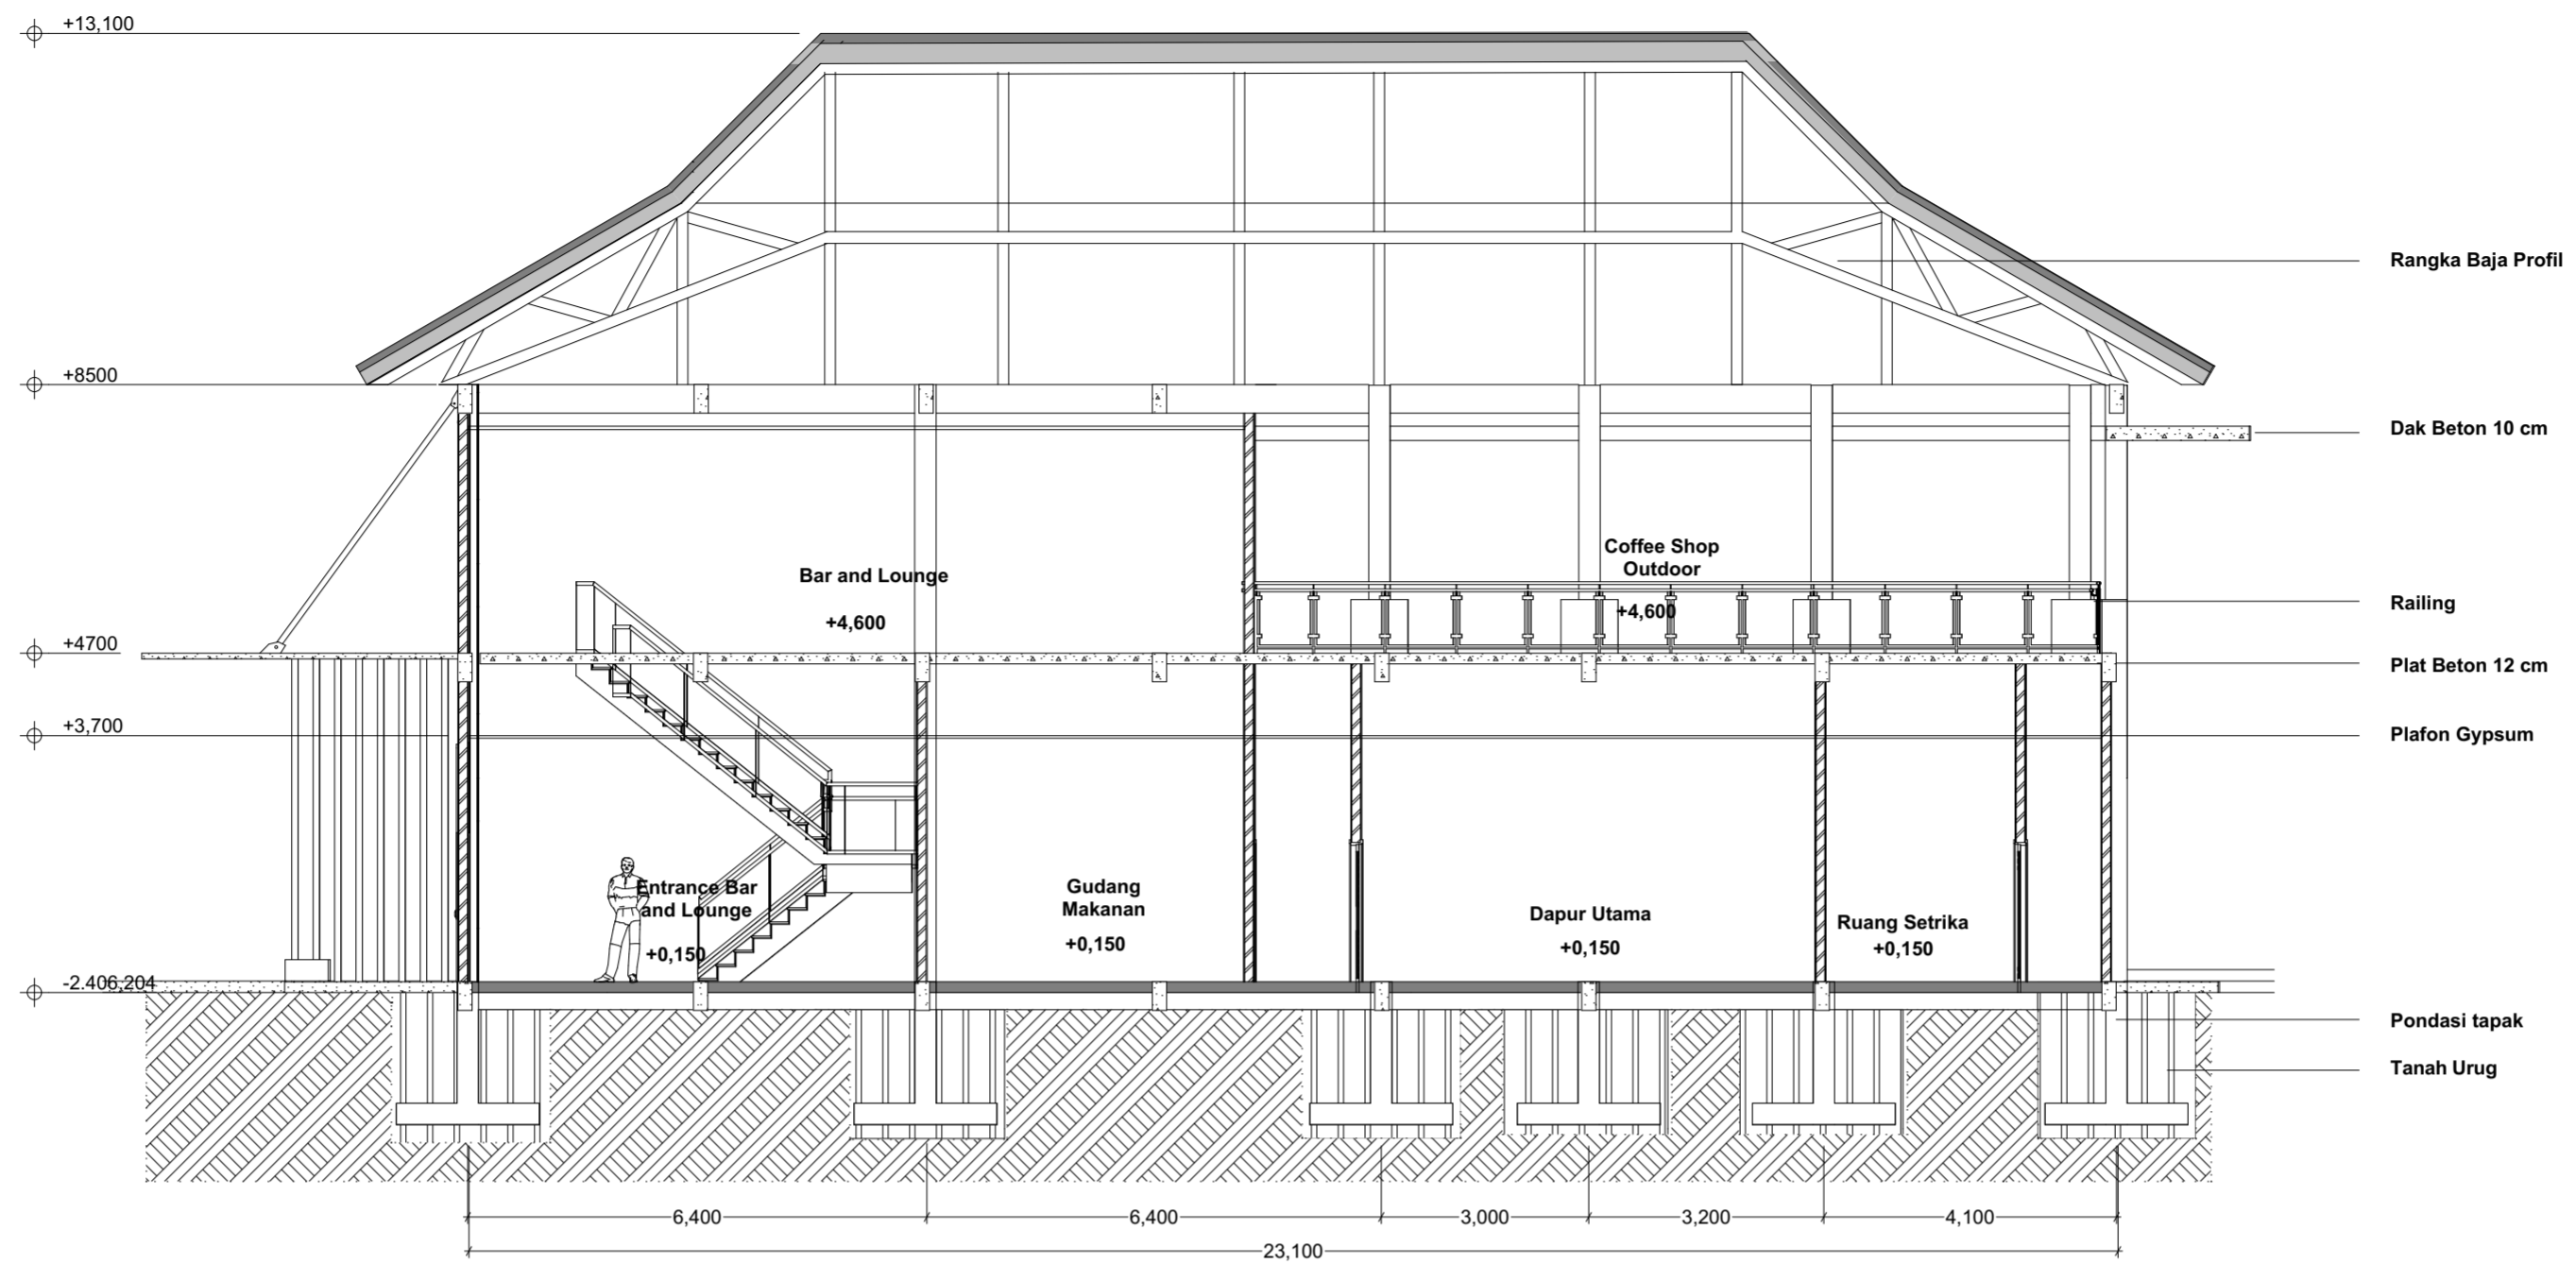

KODE GAMBAR NO. LEMBAR

JUMLAH HALAMAN

JURUSAN ARSITEKTUR  
UNIVERSITAS ISLAM INDONESIA

PROJEK

PROYEK AKHIR SARJANA

NAMA PROJEK

WATU KODOK RESORT

LOKASI