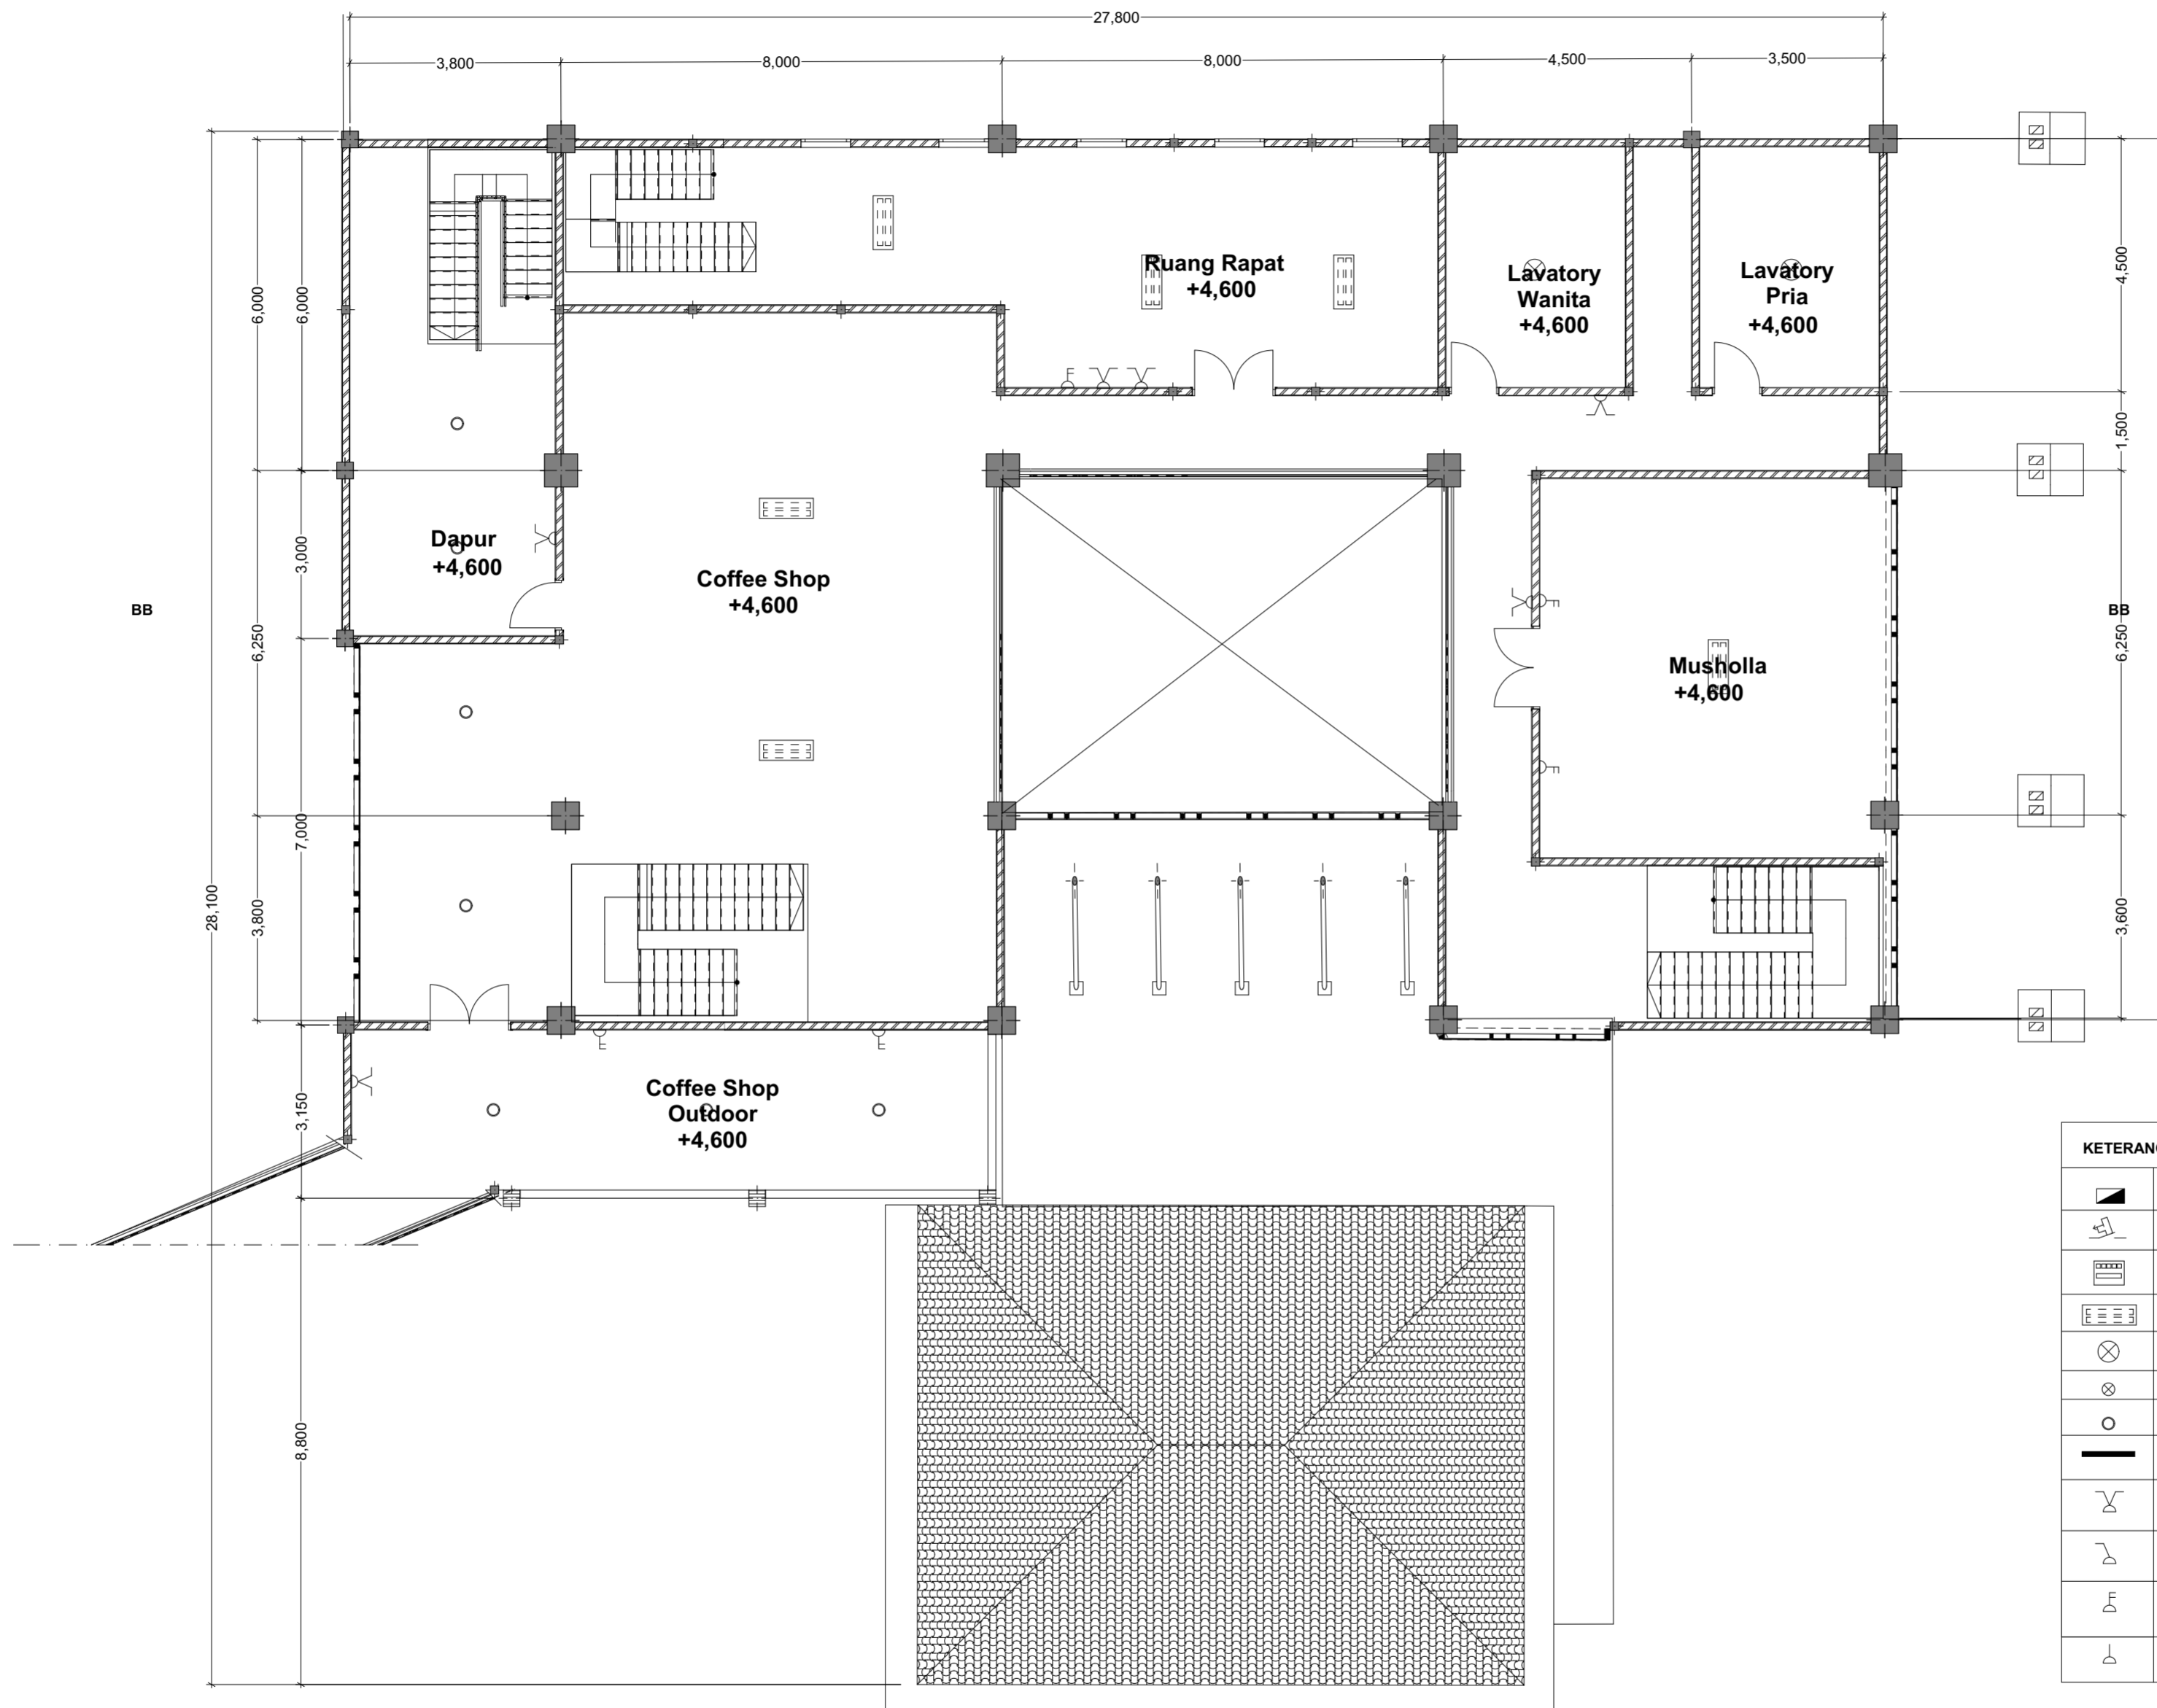

1 : 100

KODE GAMBAR NO. LEMBAR

JUMLAH HALAMAN

KETERANGAN	
	PANEL LISTRIK
	MCB 2 FASE
	PEMBATAS DAYA
	RMI 2X36 W
	BARET 1x23 W
	DOWNLIGHT 18 W
	PLC 18 W
	FLEXIBLE LED STRIP
	SAKLAR GANDA
	SAKLAR TUNGGAL
	STOP KONTAK GANDA
	STOP KONTAK TUNGGAL