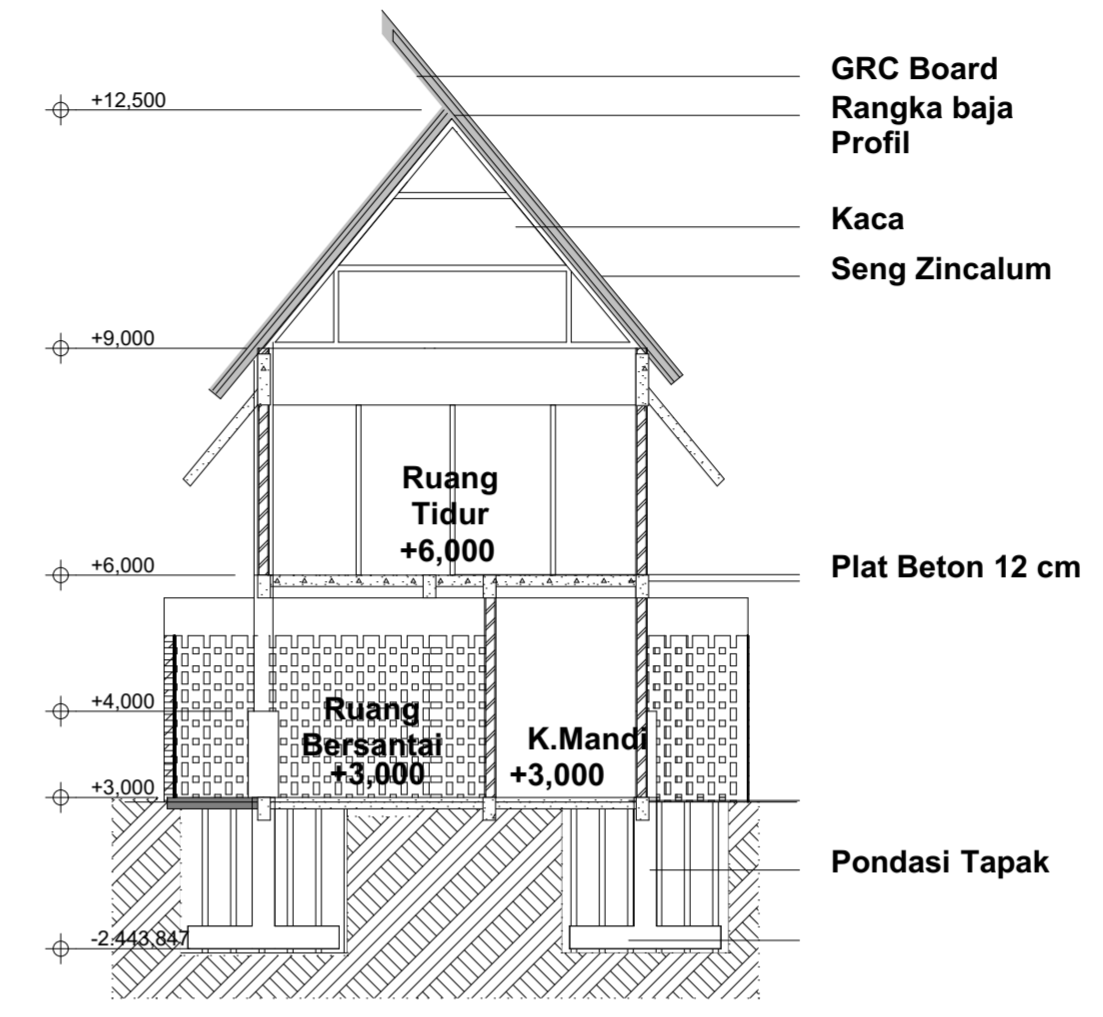

SKALA

1 : 100

KODE GAMBAR	NO. LEMBAR

JUMLAH HALAMAN

JURUSAN ARSITEKTUR  
UNIVERSITAS ISLAM INDONESIA

PROJEK

PROYEK AKHIR SARJANA

NAMA PROJEK