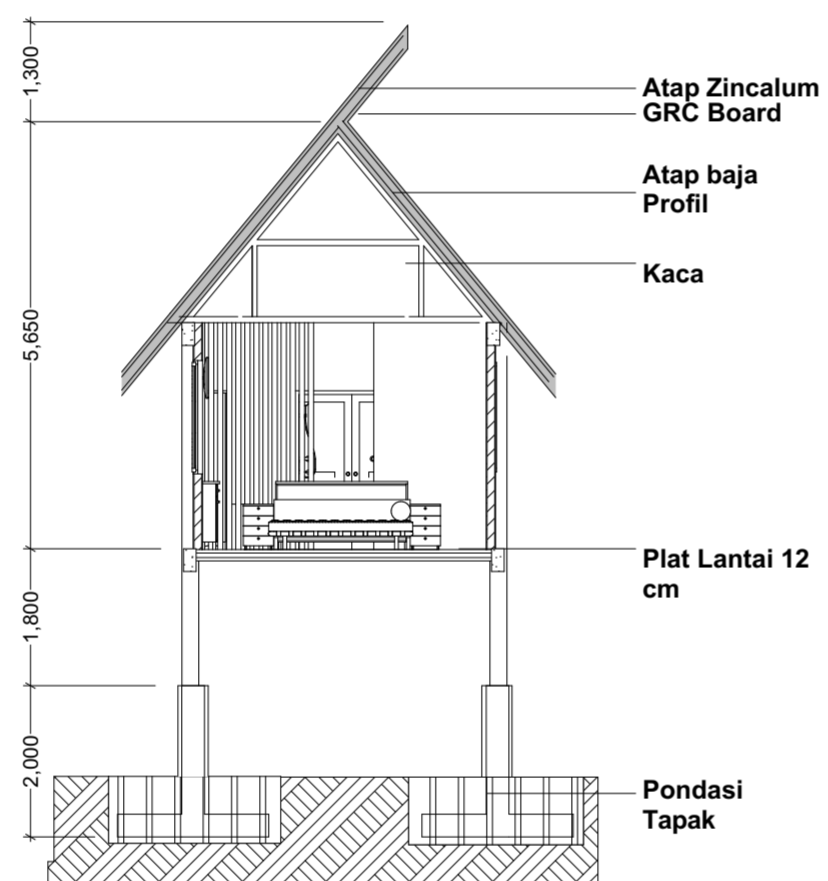

JURUSAN ARSITEKTUR
UNIVERSITAS ISLAM INDONESIA

PROJEK

PROYEK AKHIR SARJANA

NAMA PROJEK

WATU KODOK RESORT

LOKASI

Pantai Watu Kodok Kelor
Kidul, Kemadang,
Tanjungsari, Kabupaten
Gunung Kidul, Daerah
Istimewa Yogyakarta

MENGETAHUI

Pengampu

Jarwa Prasetya S.H., S.T., M.Sc

MENGETAHUI

Penguji

Fajriyanto, Ir., MT

NAMA/ NIM MAHASISWA

Rishvany Trirama Putri
14512246

NOTE

REVISI TGL T. TANGAN

JUDUL GAMBAR

SUPERIOR ROOM

SUB JUDUL GAMBAR

DENAH & POTONGAN

SKALA

1 : 100

KODE GAMBAR

NO. LEMBAR

JUMLAH HALAMAN

Blank area for additional notes or signatures.