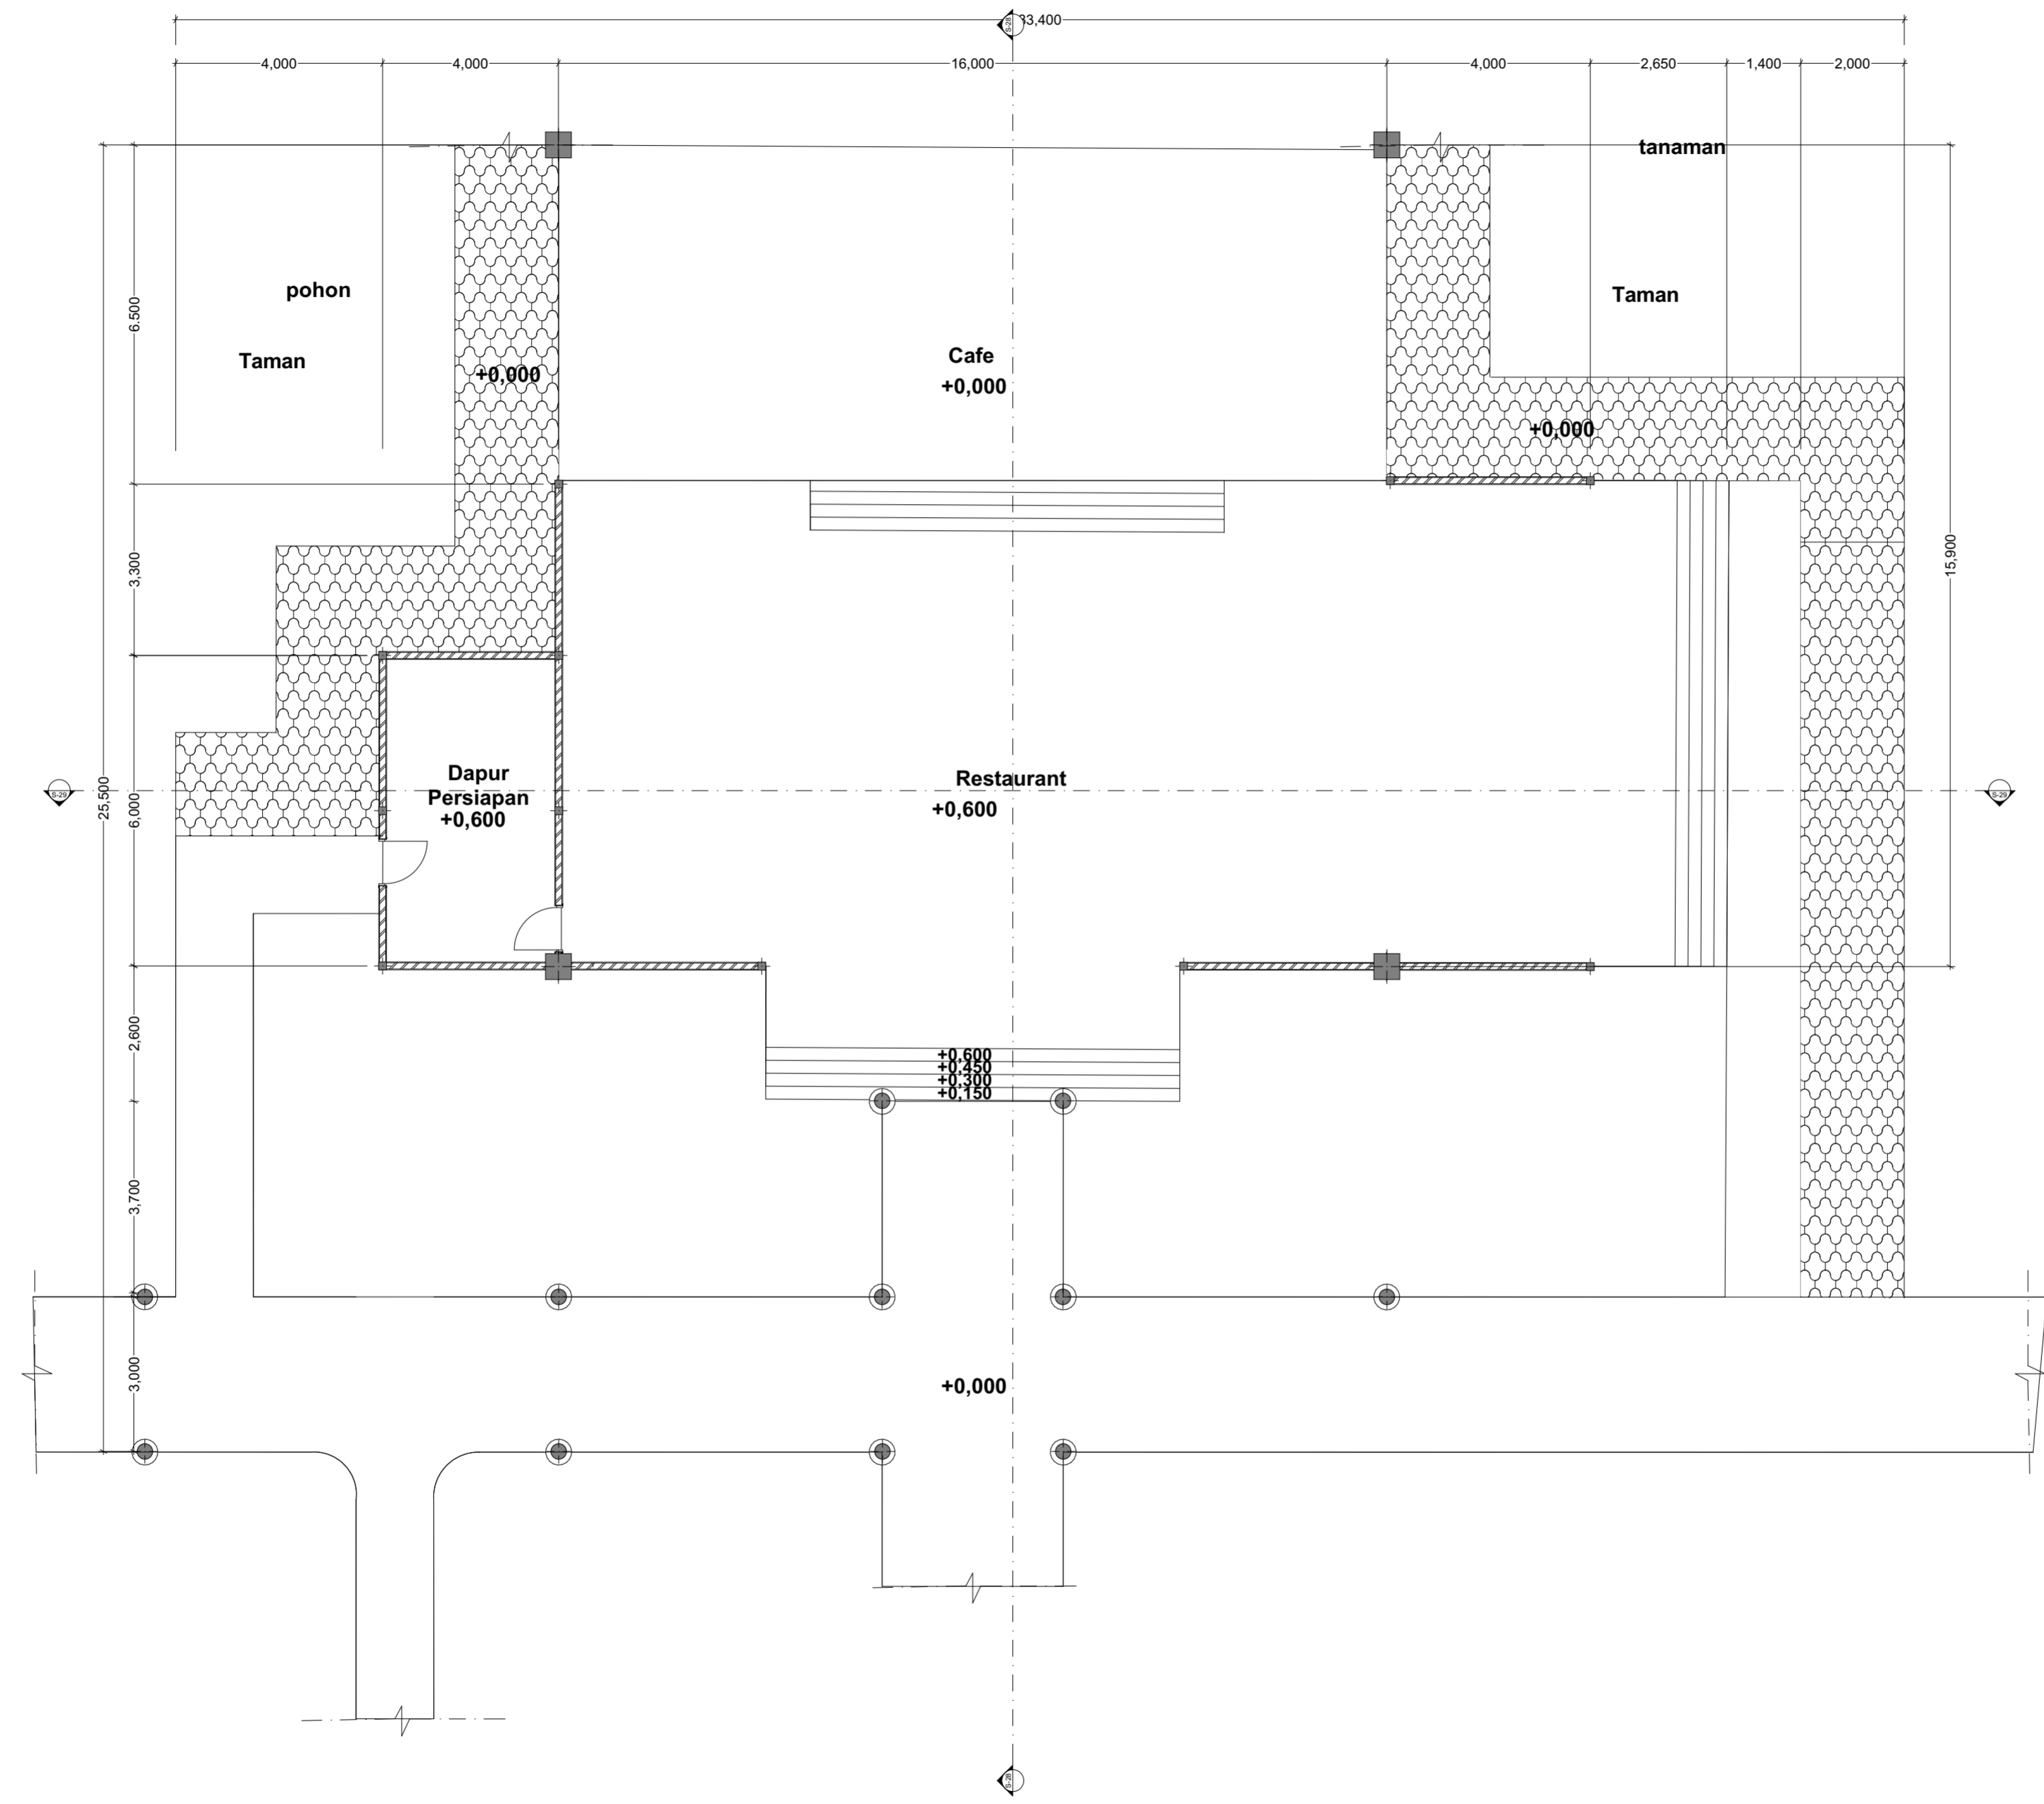

KODE GAMBAR NO. LEMBAR

JUMLAH HALAMAN

PROJEK

PROYEK AKHIR SARJANA

NAMA PROJEK

WATU KODOK RESORT

LOKASI

Pantai Watu Kodok Kelor  
Kidul, Kemadang,  
Tanjungsari, Kabupaten  
Gunung Kidul, Daerah  
Istimewa Yogyakarta