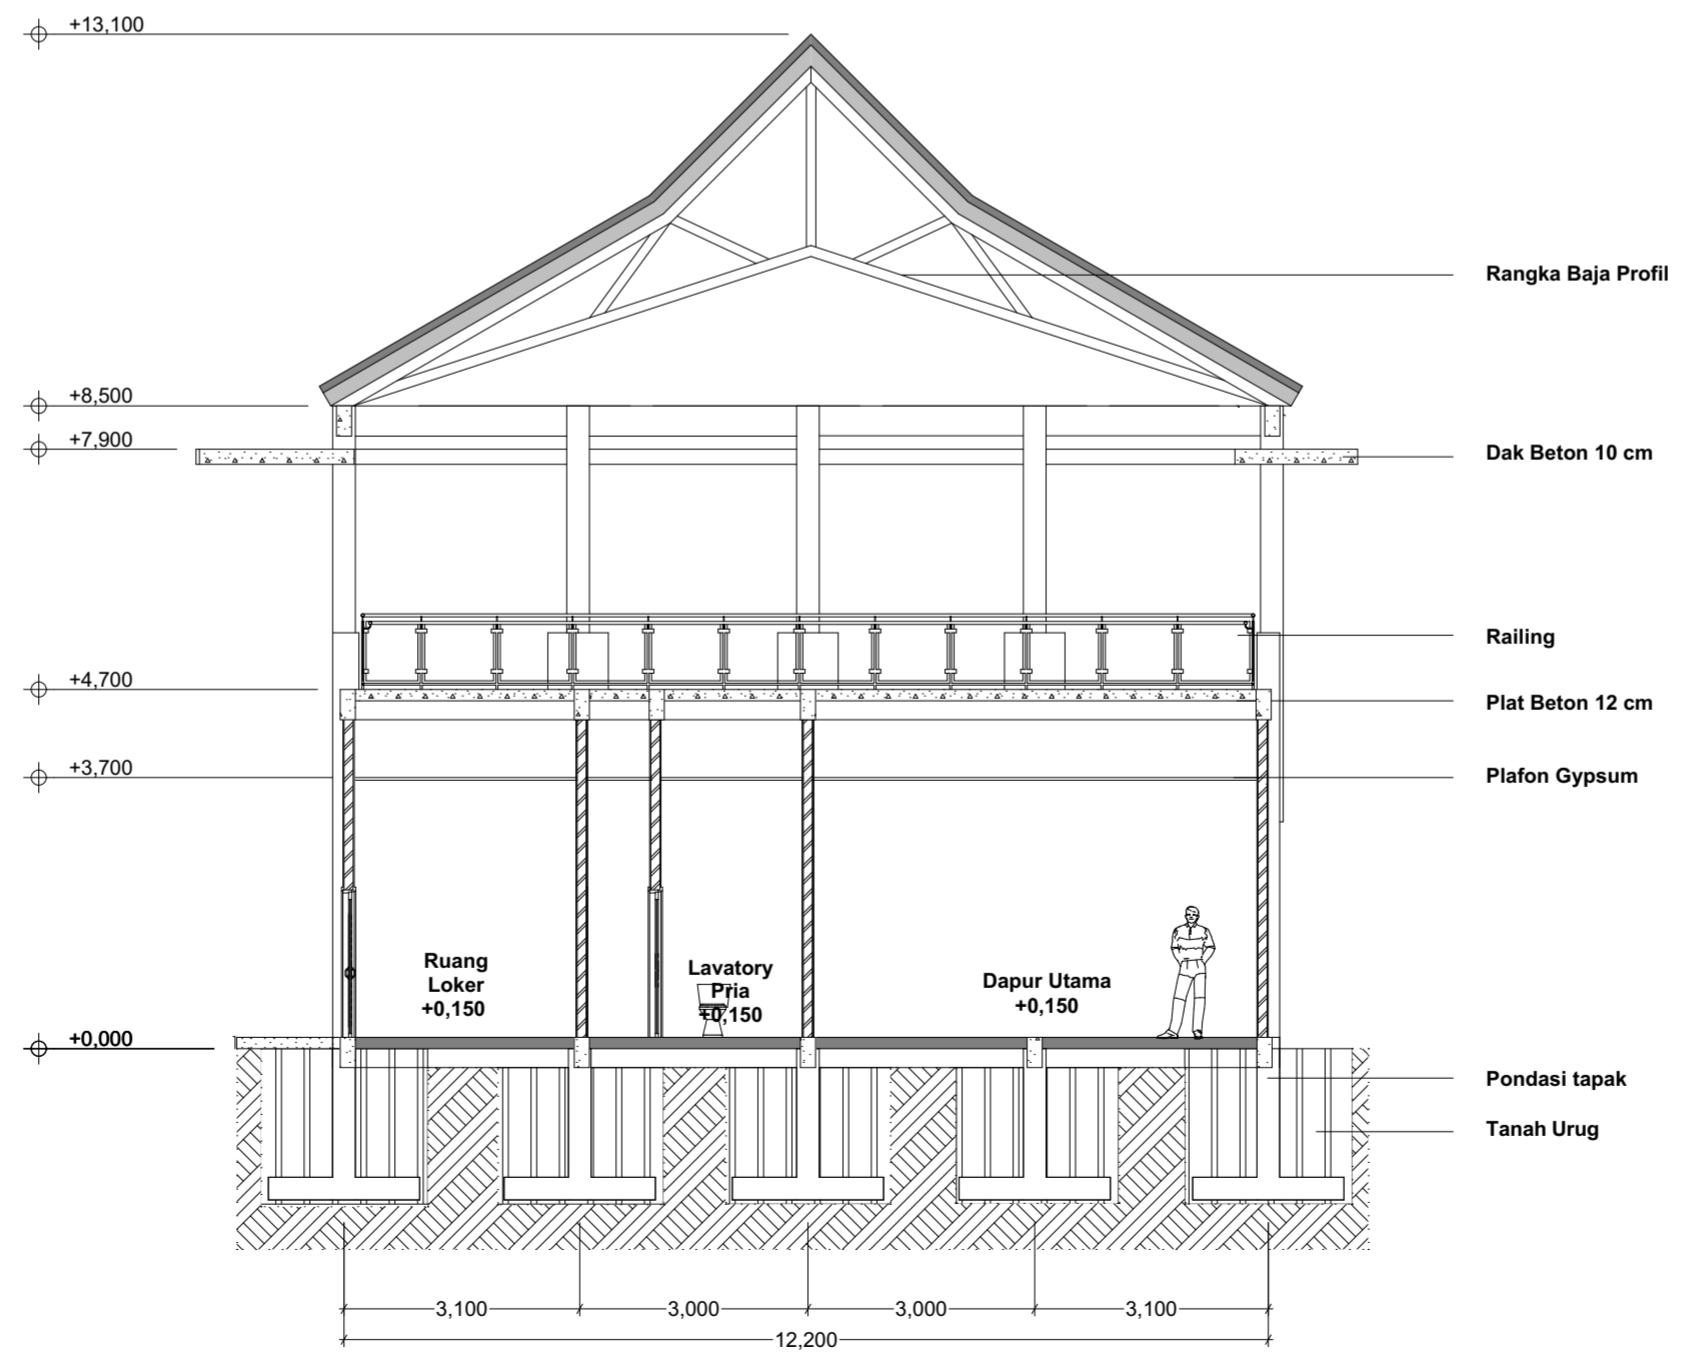

KODE GAMBAR NO. LEMBAR

JUMLAH HALAMAN

JURUSAN ARSITEKTUR  
UNIVERSITAS ISLAM INDONESIA

PROJEK

PROYEK AKHIR SARJANA

NAMA PROJEK

WATU KODOK RESORT

LOKASI