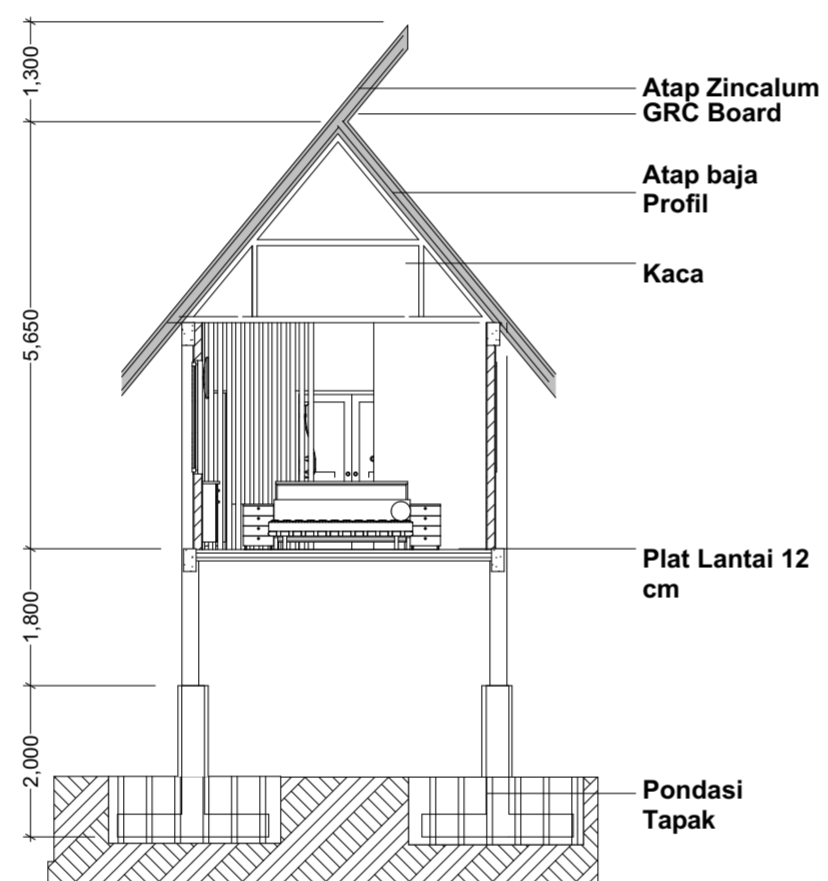

DENAH & POTONGAN

SKALA

1 : 100

KODE GAMBAR NO. LEMBAR

JUMLAH HALAMAN

JURUSAN ARSITEKTUR  
UNIVERSITAS ISLAM INDONESIA

PROJEK

PROYEK AKHIR SARJANA