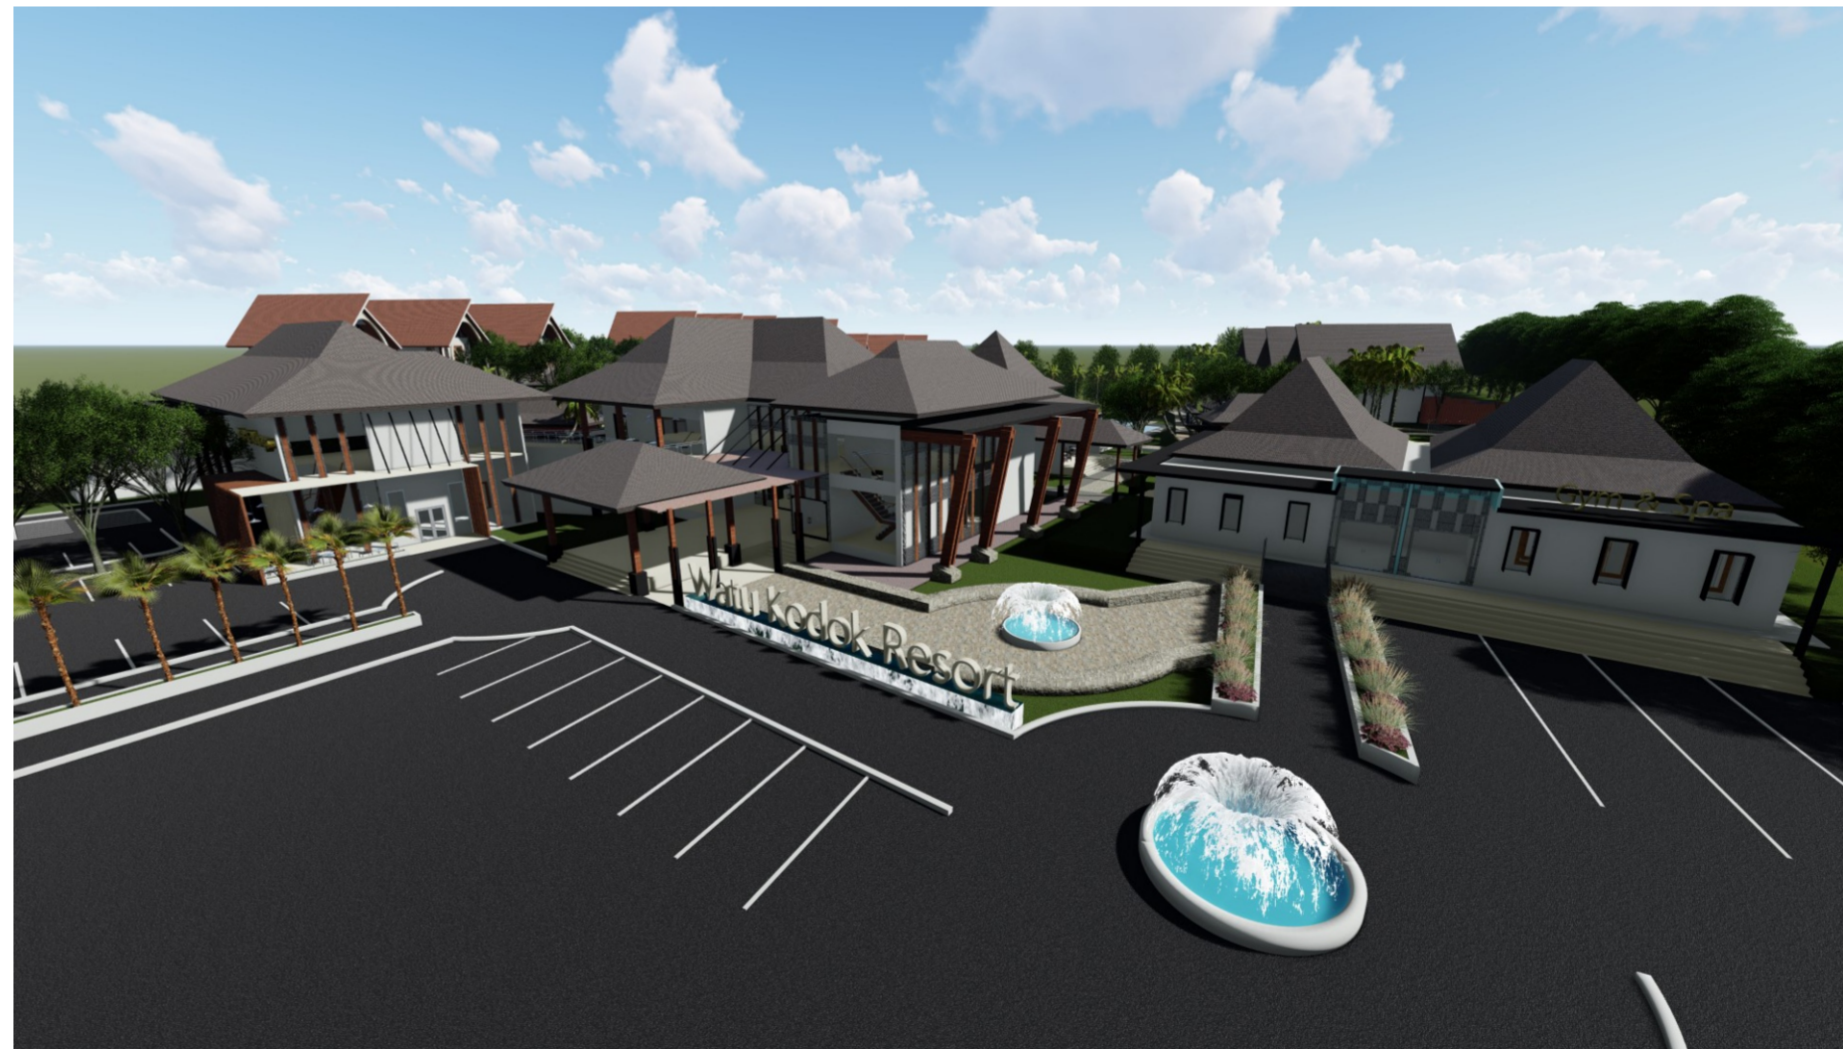

STANDARD ROOM

RESTAURANT

BAR AND LOUNGE

BANGUNAN UTAMA DAN GYM & SPA

PROJEK

PROYEK AKHIR SARJANA

NAMA PROJEK

WATU KODOK RESORT