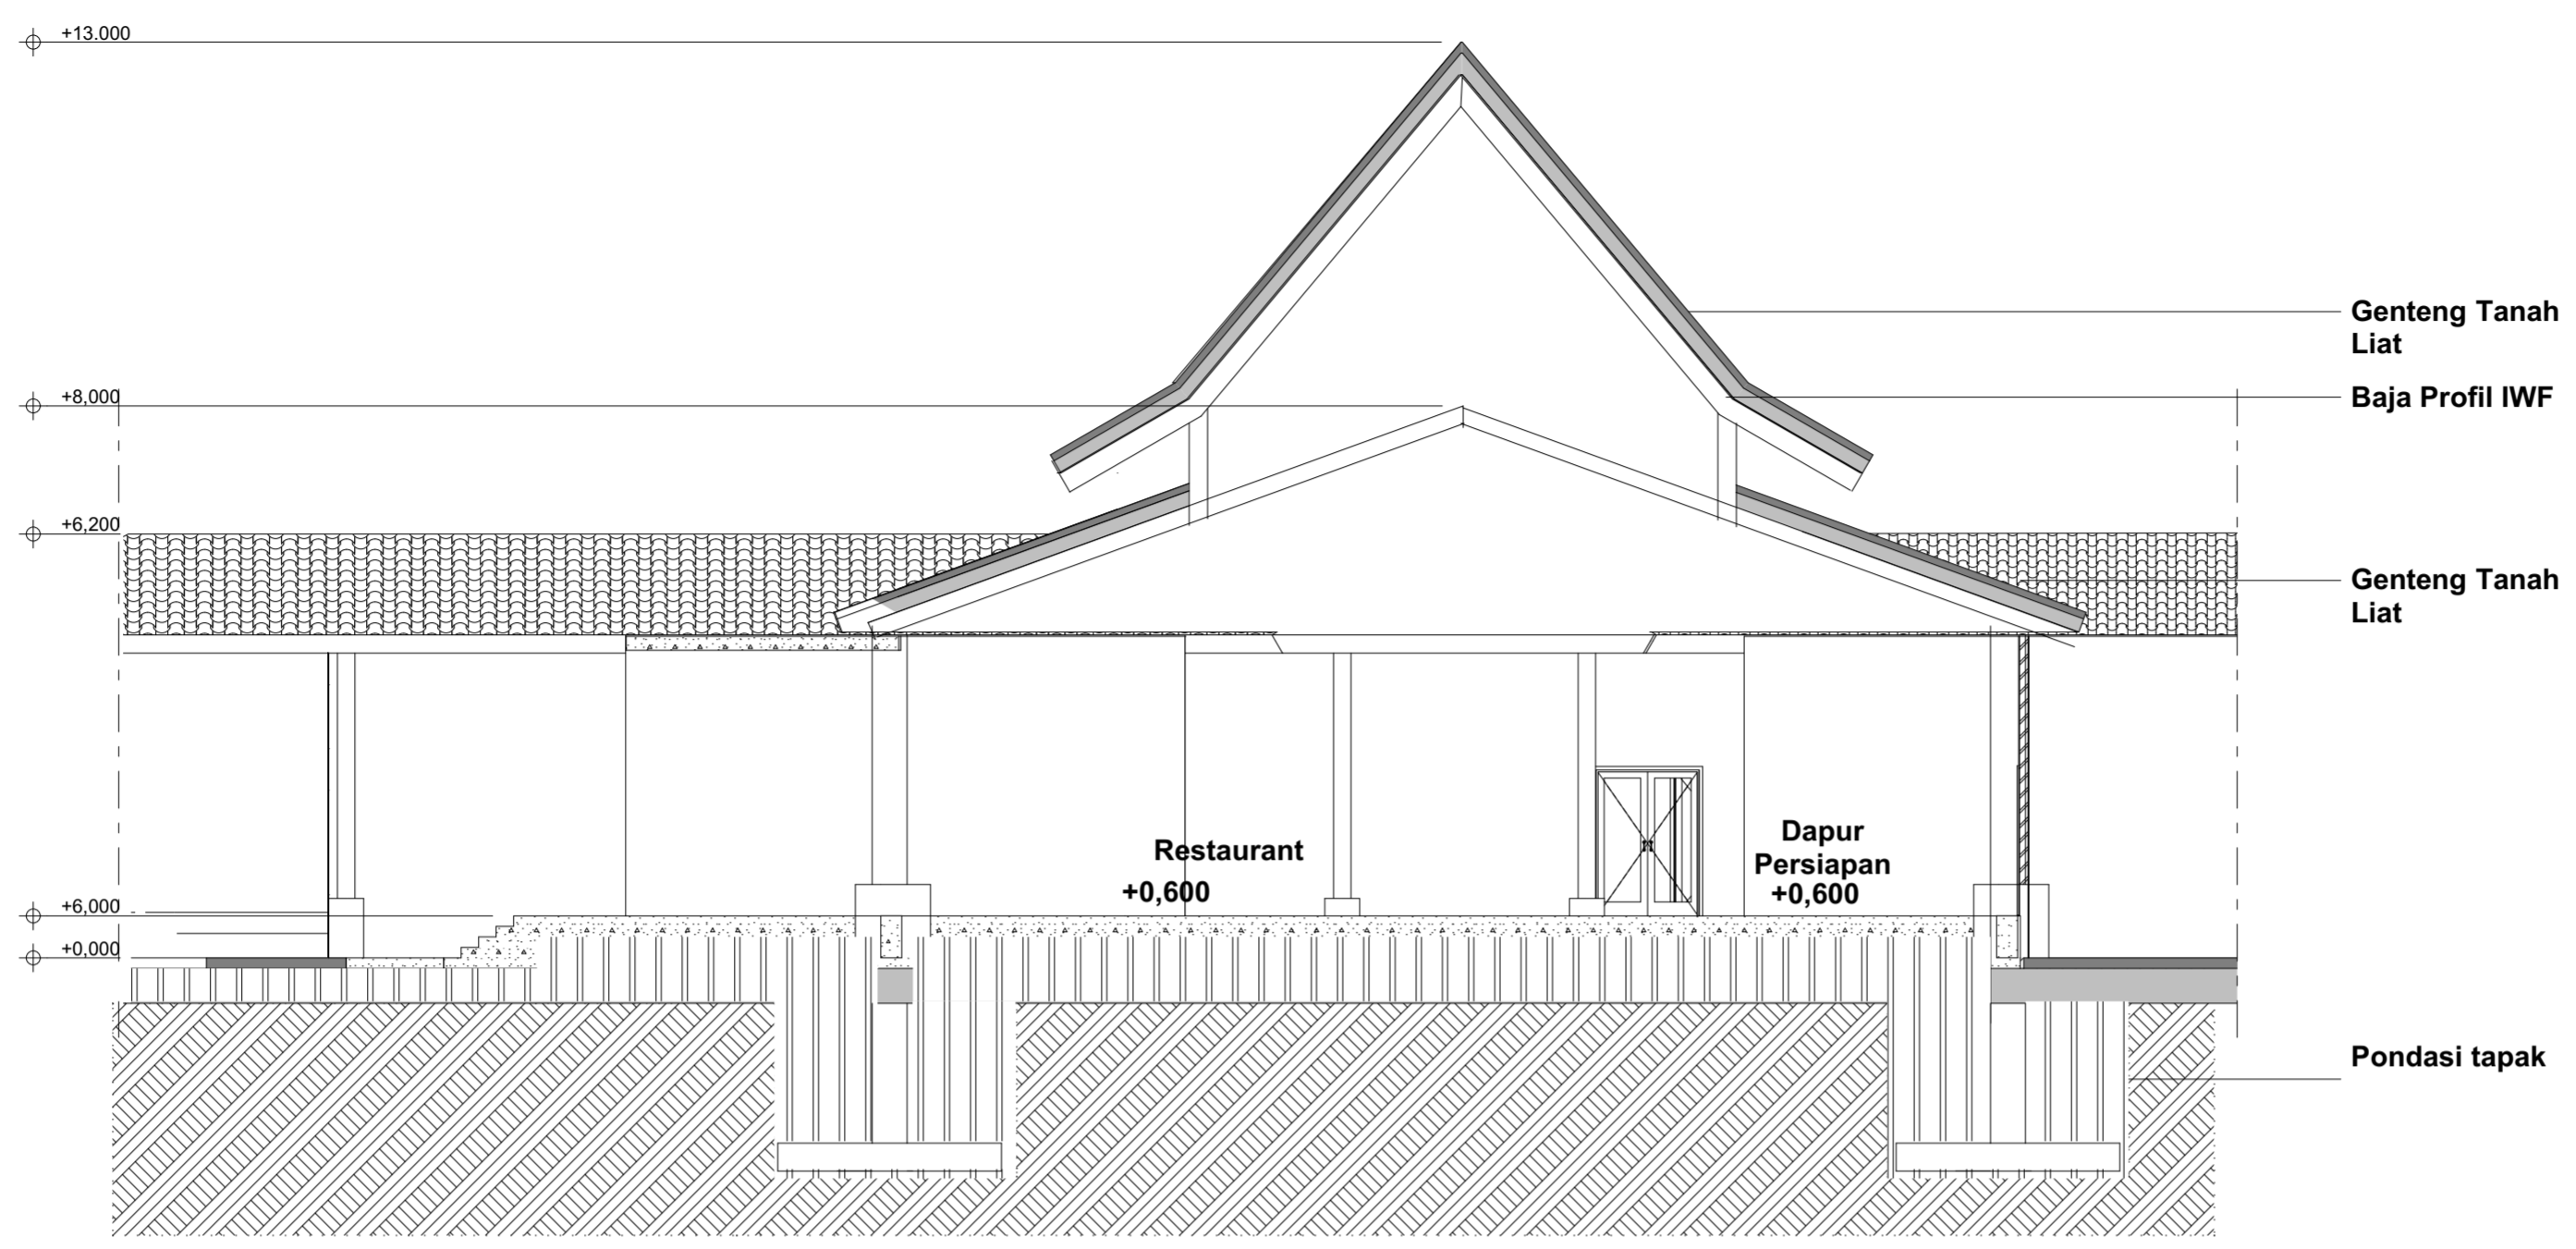

KODE GAMBAR	NO. LEMBAR

JUMLAH HALAMAN

JURUSAN ARSITEKTUR  
UNIVERSITAS ISLAM INDONESIA

PROJEK

PROYEK AKHIR SARJANA

NAMA PROJEK

WATU KODOK RESORT

LOKASI