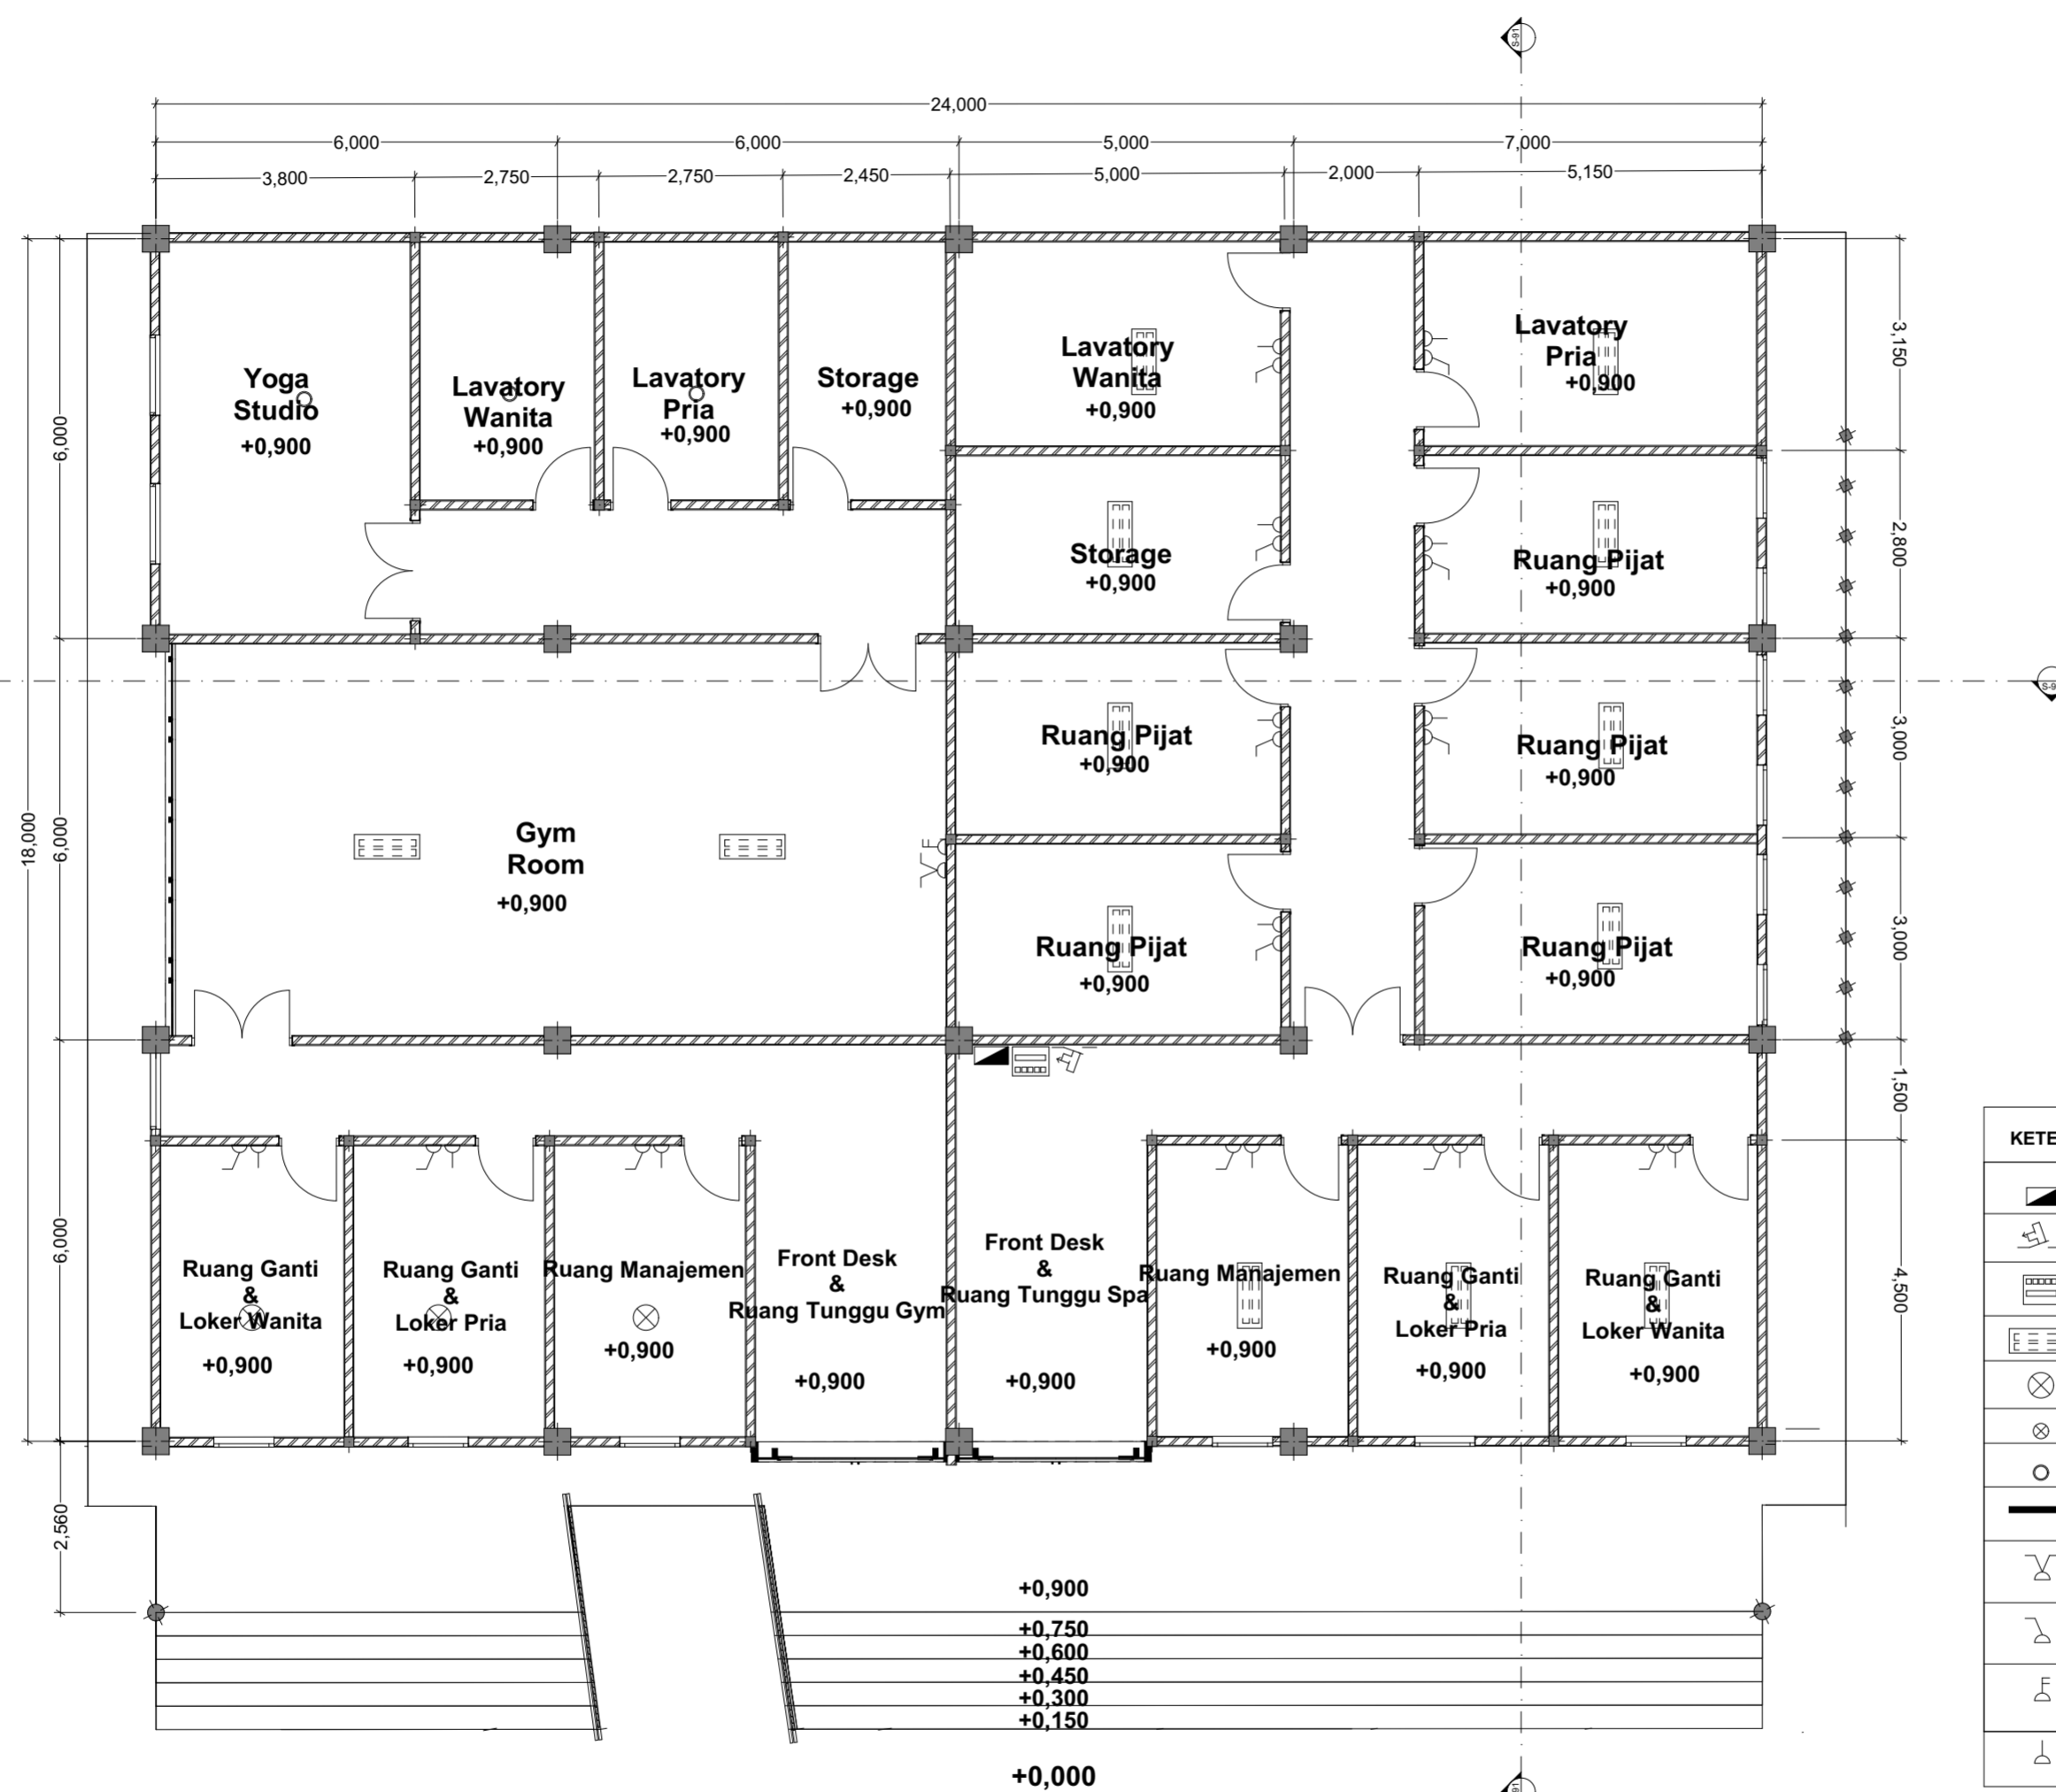

JURUSAN ARSITEKTUR
UNIVERSITAS ISLAM INDONESIA

PROJEK

PROYEK AKHIR SARJANA

NAMA PROJEK

WATU KODOK RESORT

LOKASI

Pantai Watu Kodok Kelor
Kidul, Kemandang,
Tanjungsari, Kabupaten
Gunung Kidul, Daerah
Istimewa Yogyakarta

MENGETAHUI

Pengampu

Jarwa Prasetya S.H., S.T., M.Sc

MENGETAHUI

Penguji

Fajriyanto, Ir., MT

NAMA/ NIM MAHASISWA

Rishvany Trirama Putri
14512246

NOTE

REVISI	TGL	T. TANGAN

JUDUL GAMBAR

GYM & SPA

SUB JUDUL GAMBAR

RENCANA INSTALASI LISTRIK

SKALA

1 : 100

KODE GAMBAR

NO. LEMBAR

JUMLAH HALAMAN

KETERANGAN	
	PANEL LISTRIK
	MCB 2 FASE
	PEMBATAS DAYA
	RMI 2X36 W
	BARET 1x23 W
	DOWNLIGHT 18 W
	PLC 18 W
	FLEXIBLE LED STRIP
	SAKLAR GANDA
	SAKLAR TUNGGAL
	STOP KONTAK GANDA
	STOP KONTAK TUNGGAL