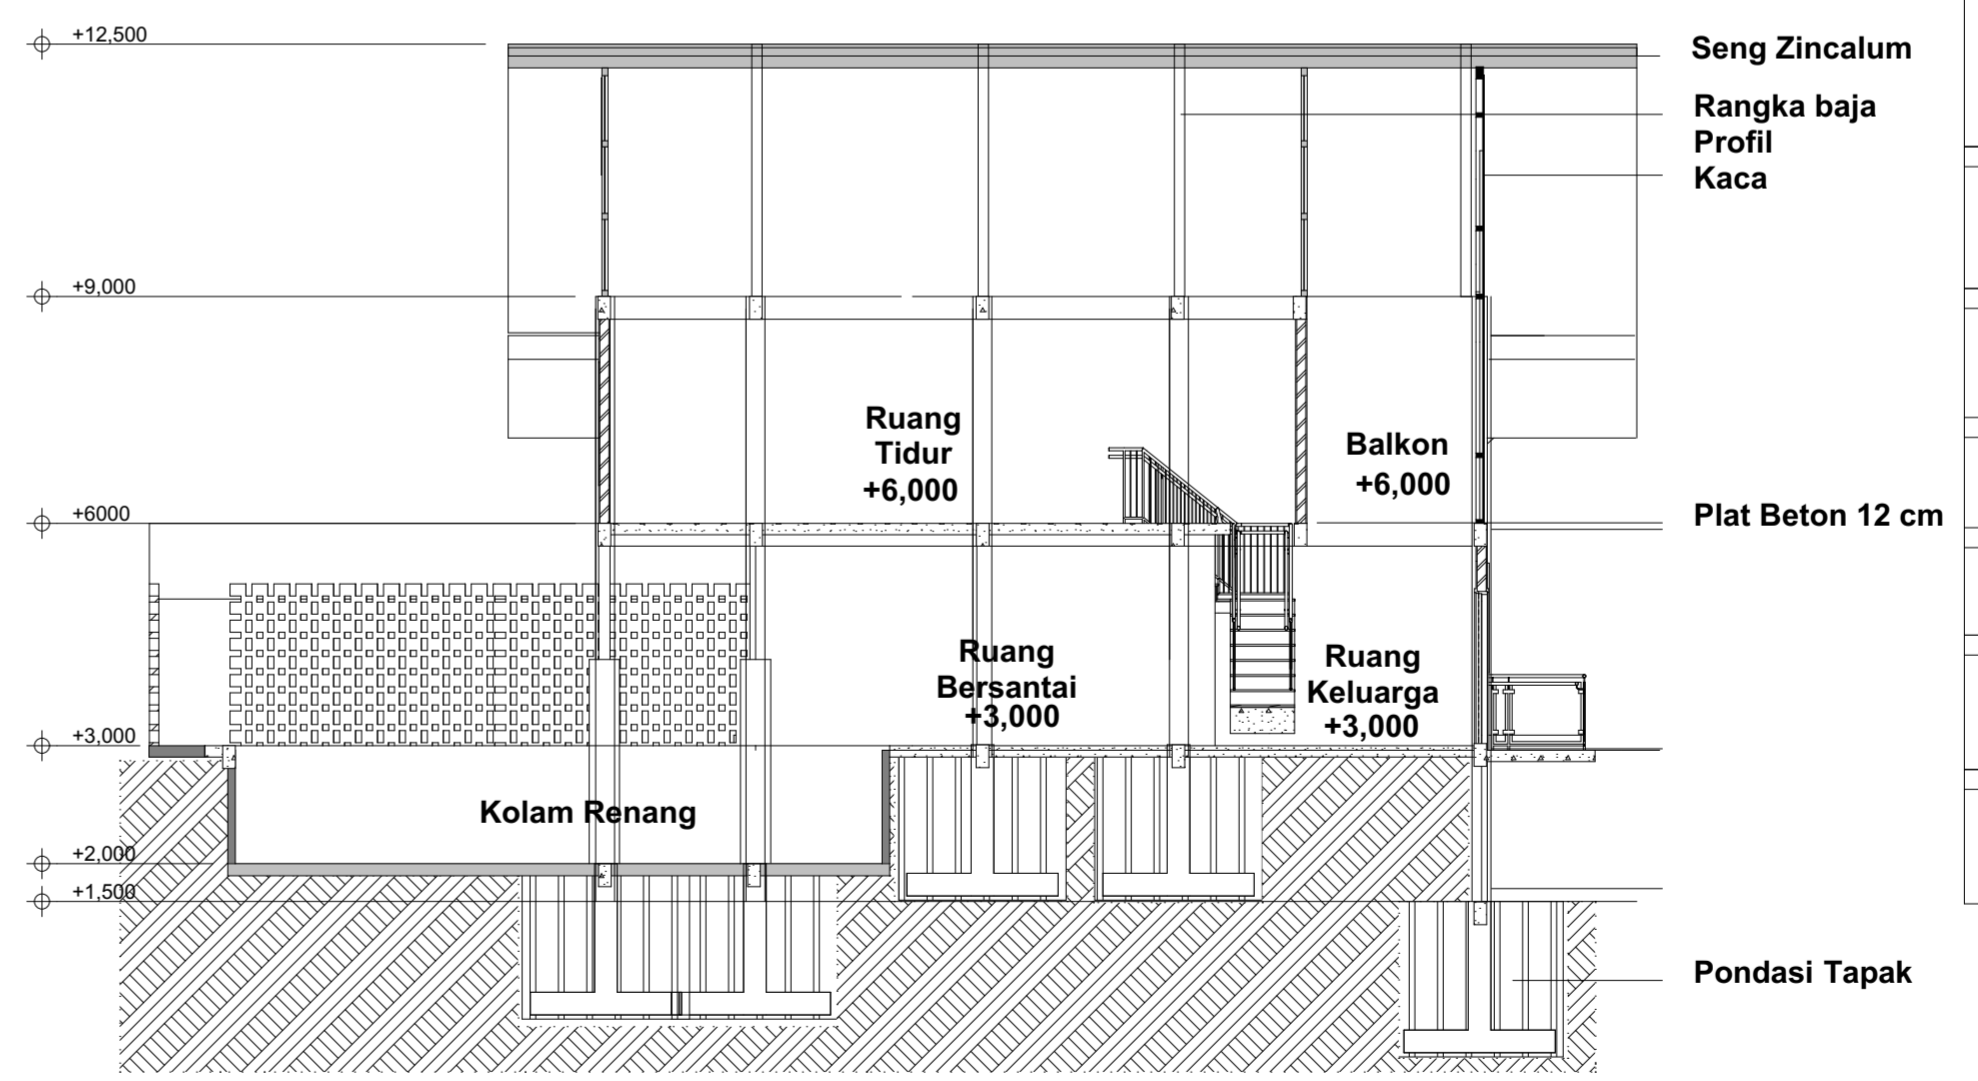

SKALA

1 : 100

KODE GAMBAR	NO. LEMBAR

JUMLAH HALAMAN

JURUSAN ARSITEKTUR  
UNIVERSITAS ISLAM INDONESIA

PROJEK

PROYEK AKHIR SARJANA

NAMA PROJEK