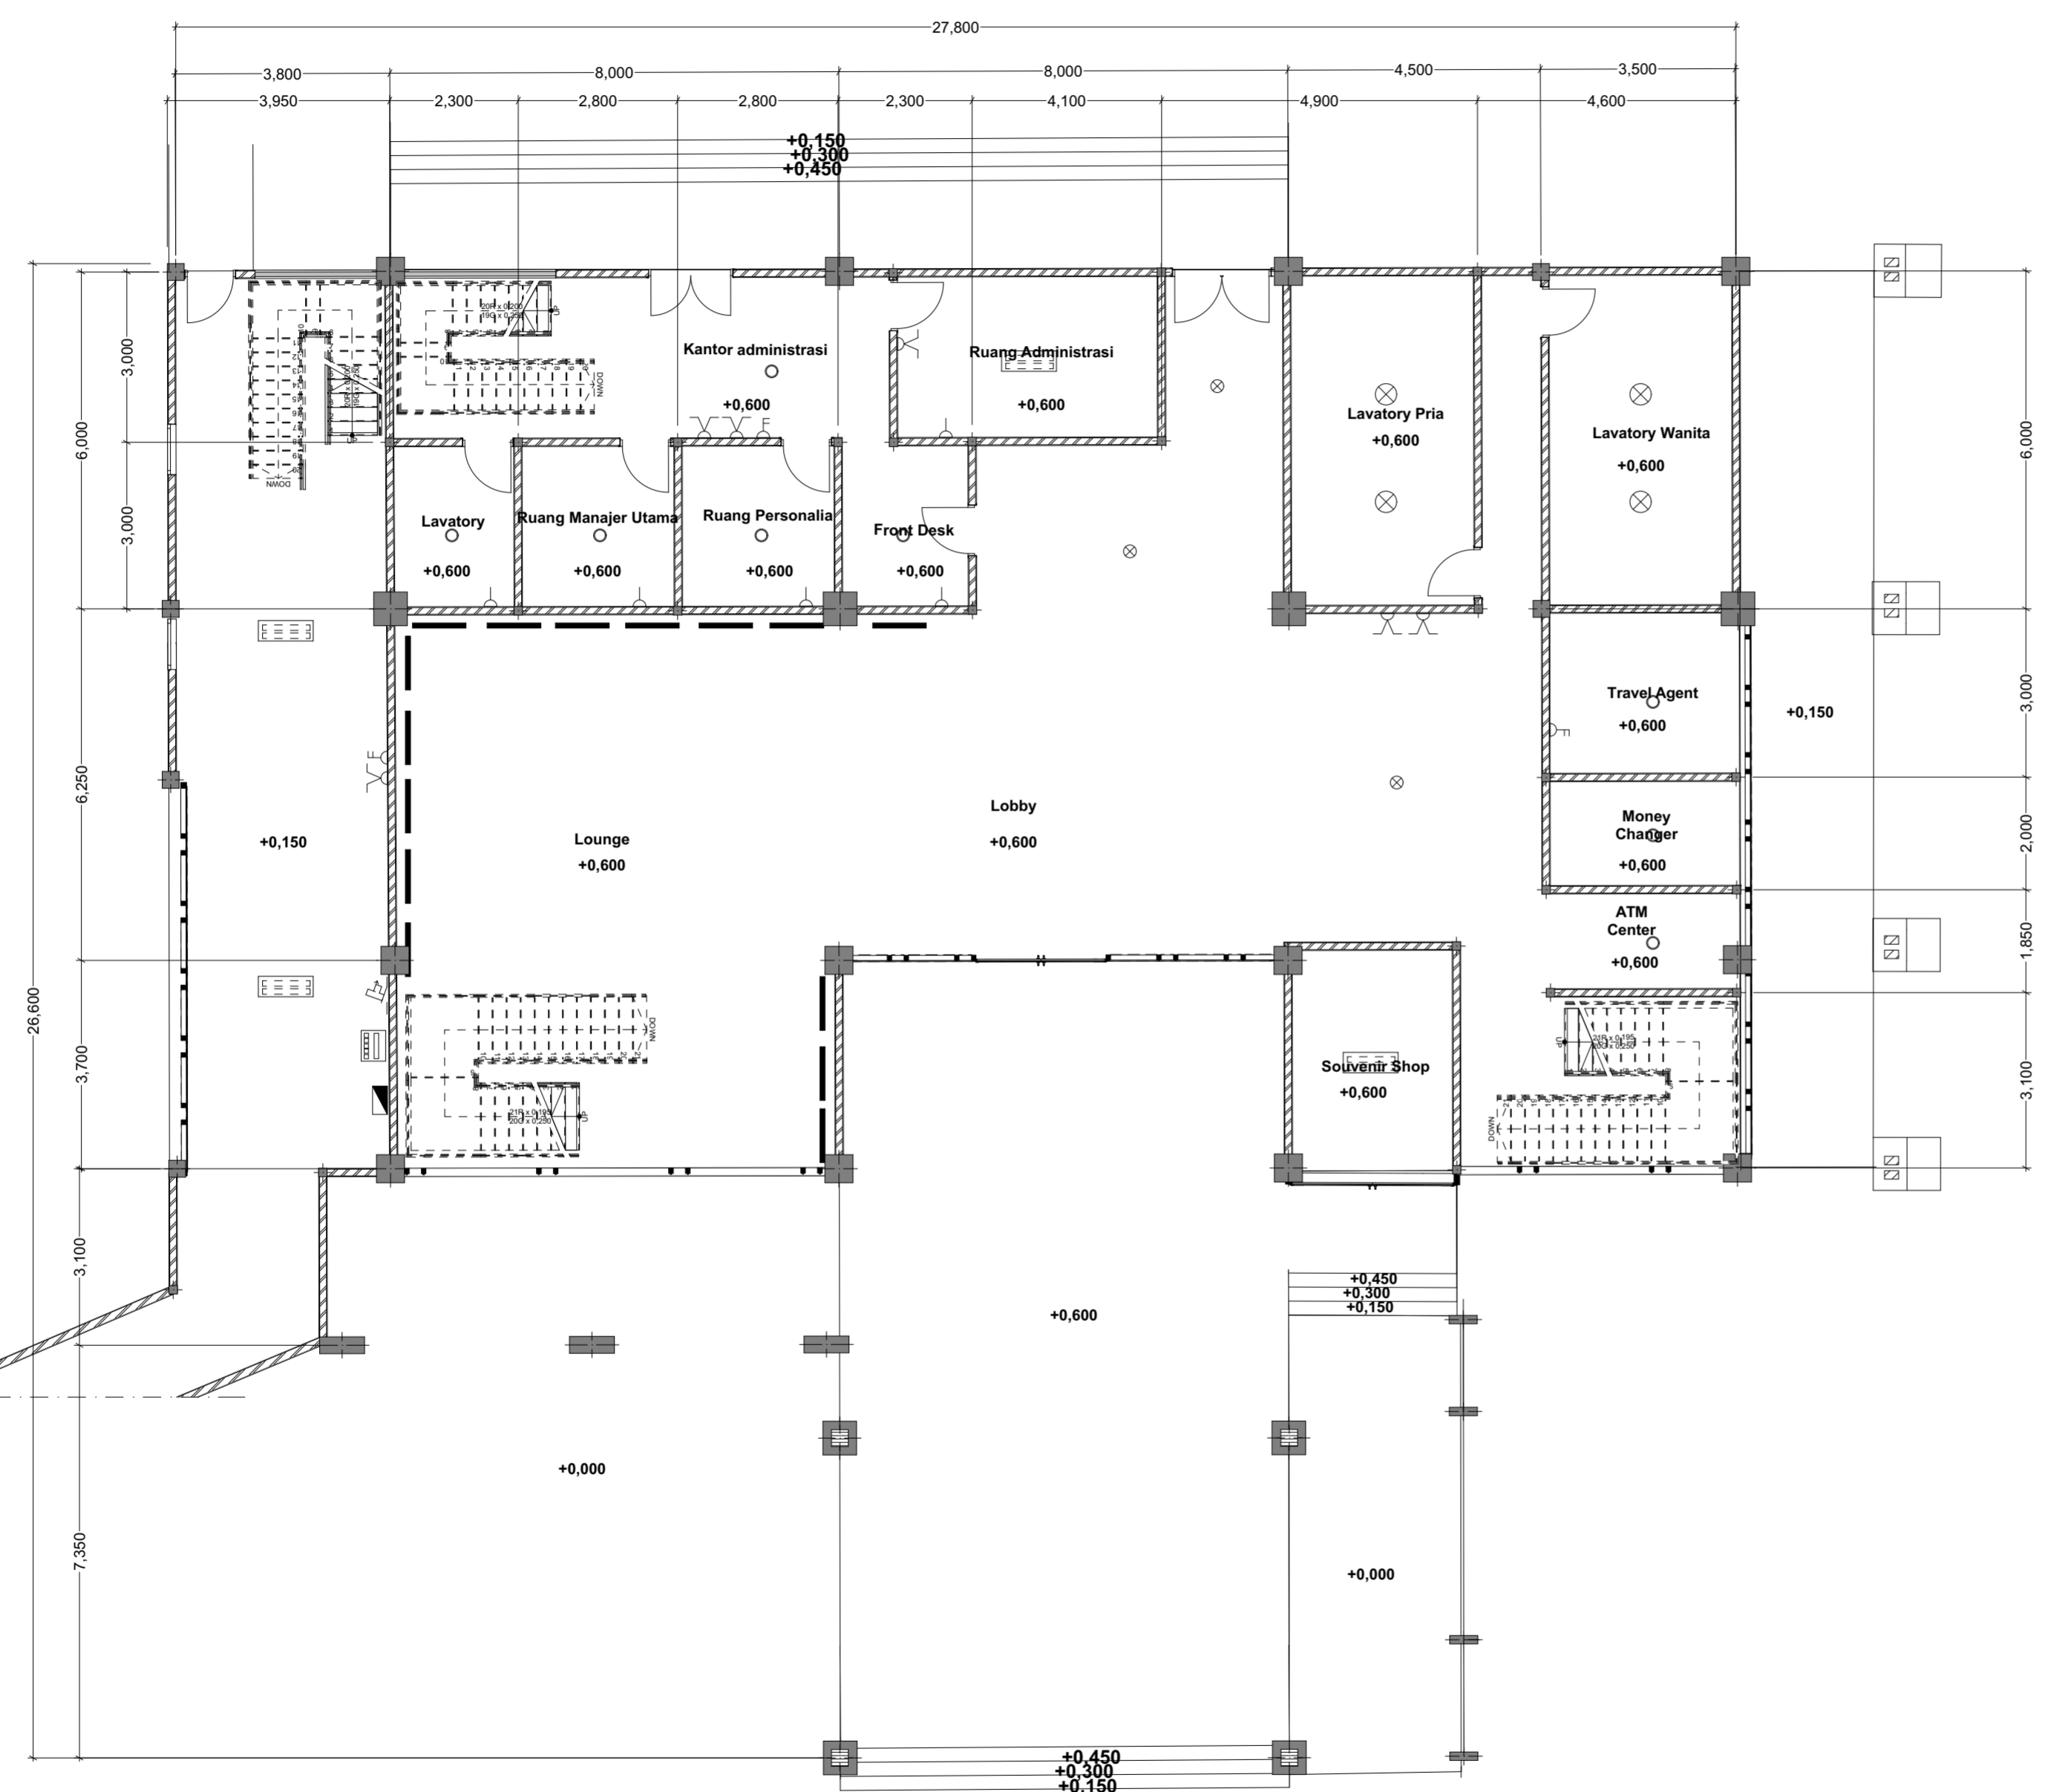

PROJEK

PROYEK AKHIR SARJANA

NAMA PROJEK

WATU KODOK RESORT

LOKASI

Pantai Watu Kodok Kelor
Kidul, Kemadang,
Tanjungsari, Kabupaten
Gunung Kidul, Daerah
Istimewa Yogyakarta

MENGETAHUI

Pengampu

Jarwa Prasetya S.H., S.T., M.Sc

MENGETAHUI

Penguji

Fajriyanto, Ir., MT

NAMA/ NIM MAHASISWA

Rishvany Trirama Putri
14512246

NOTE

REVISI

TGL

T. TANGAN

JUDUL GAMBAR

BANGUNAN UTAMA

SUB JUDUL GAMBAR

RENCANA INSTALASI LISTRIK LANTAI 1

SKALA

1 : 100

KODE GAMBAR

NO. LEMBAR

JUMLAH HALAMAN

KETERANGAN	
	PANEL LISTRIK
	MCB 2 FASE
	PEMBATAS DAYA
	RMI 2X36 W
	BARET 1x23 W
	DOWNLIGHT 18 W
	PLC 18 W
	FLEXIBLE LED STRIP
	SAKLAR GANDA
	SAKLAR TUNGGAL
	STOP KONTAK GANDA
	STOP KONTAK TUNGGAL

AA

AA