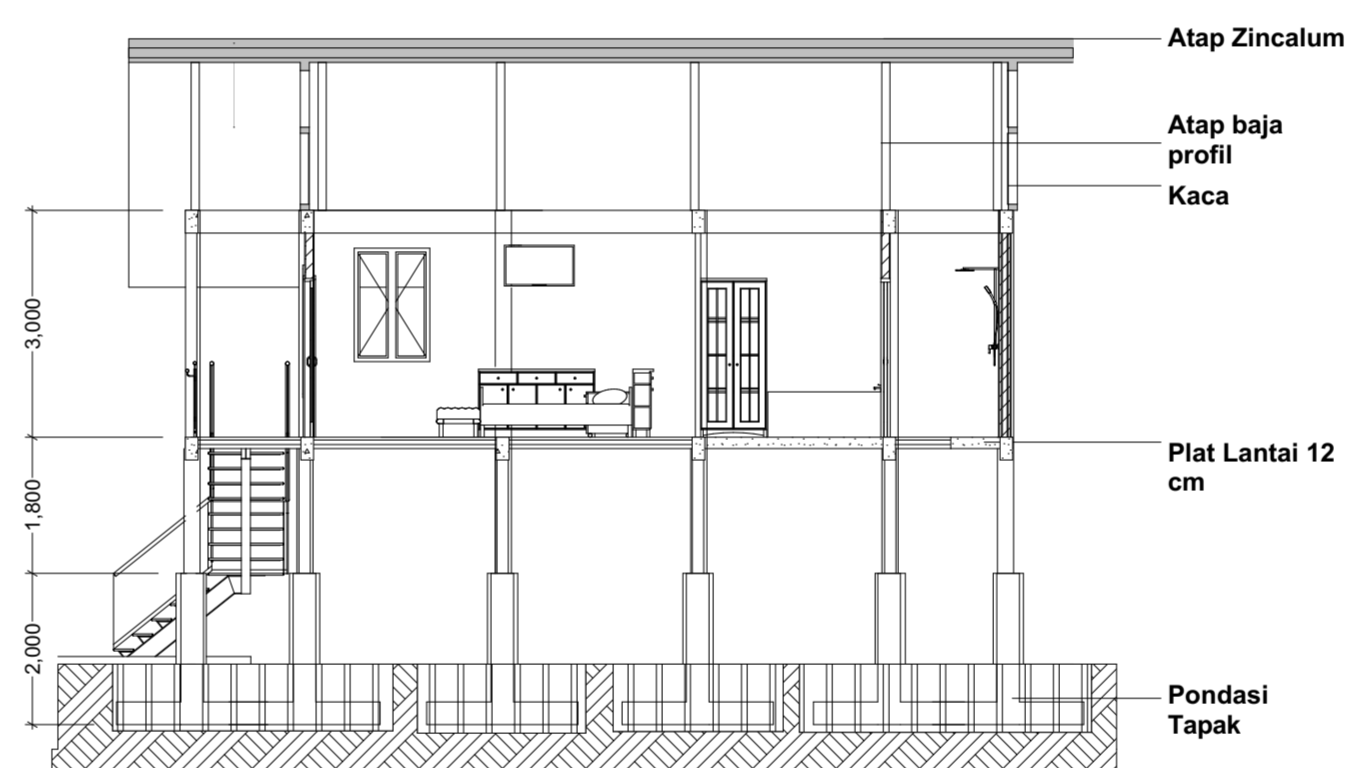

1 : 100

KODE GAMBAR

NO. LEMBAR

JUMLAH HALAMAN

Blank area for additional notes or signatures.

JURUSAN ARSITEKTUR  
UNIVERSITAS ISLAM INDONESIA

PROJEK

PROYEK AKHIR SARJANA