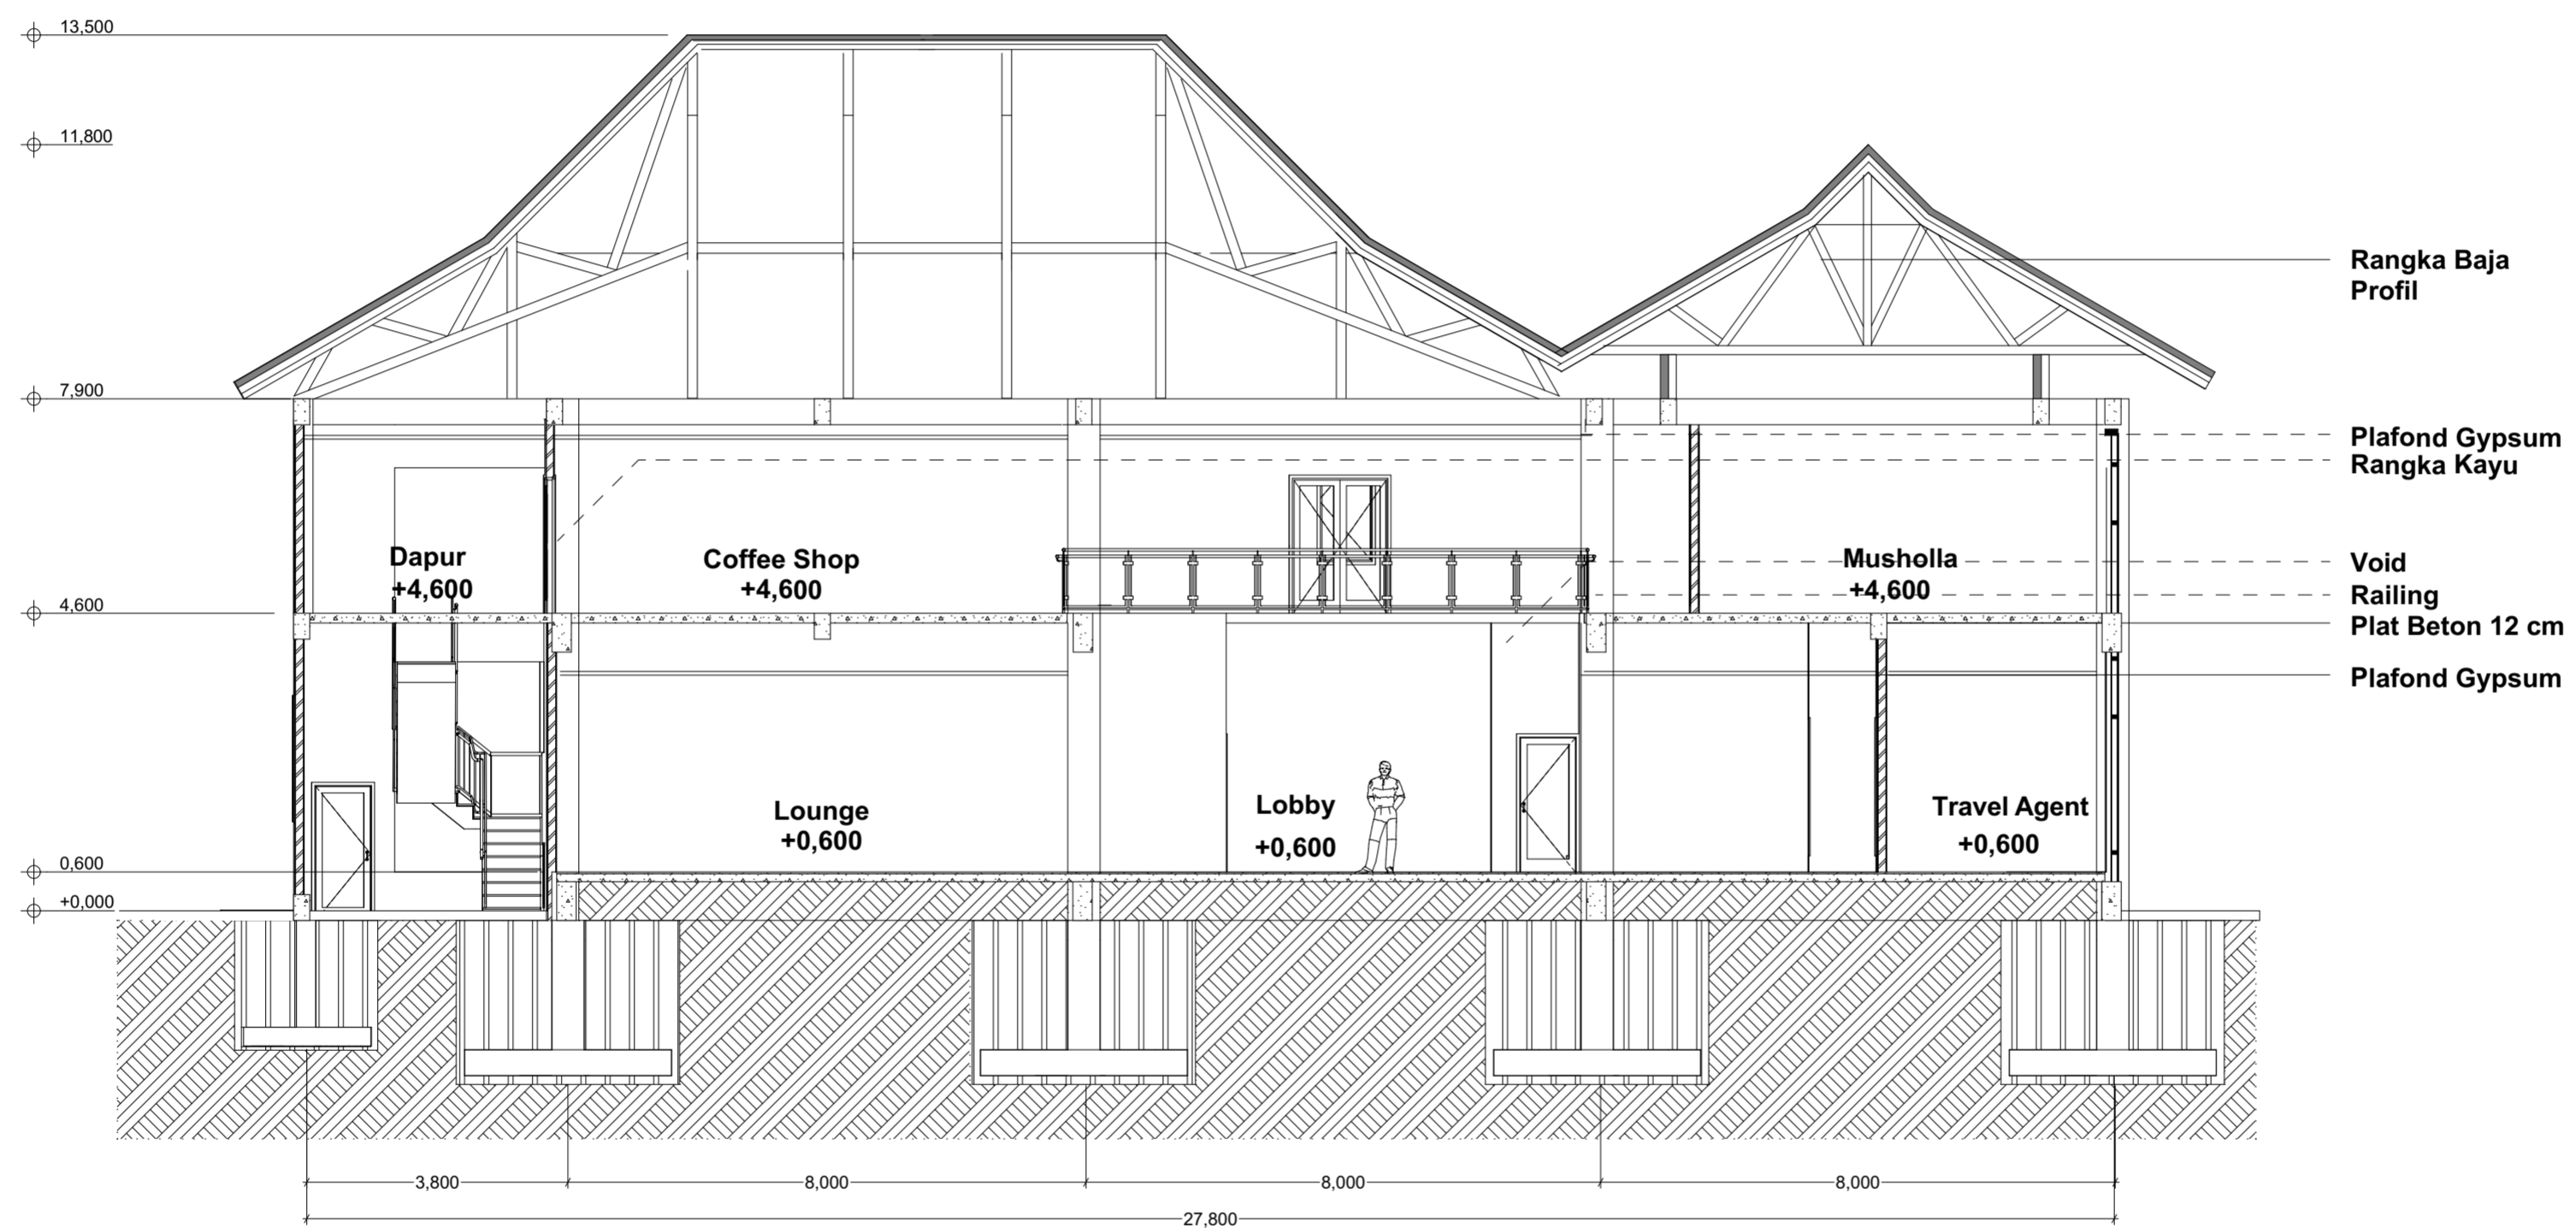

KODE GAMBAR NO. LEMBAR

JUMLAH HALAMAN

JUMLAH HALAMAN

JURUSAN ARSITEKTUR  
UNIVERSITAS ISLAM INDONESIA

PROJEK

PROYEK AKHIR SARJANA

NAMA PROJEK

WATU KODOK RESORT