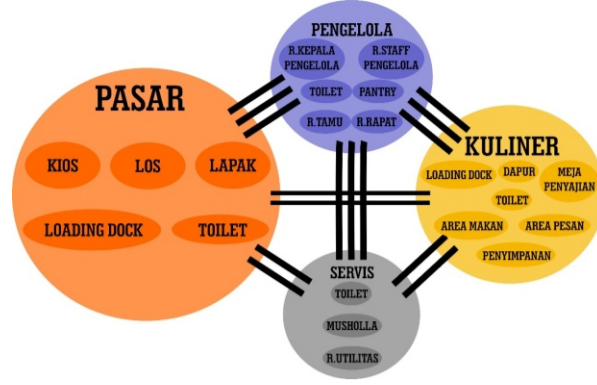

ISU PERMASALAHAN

PROFIL KAWASAN

- Keterangan:
- Kelurahan Tegaltunggung
 - Kelurahan Kota Baru
 - Kelurahan Bausasan
 - Kelurahan Purwokinanti
 - Kelurahan Gunungketur
 - Kelurahan Suryatmajan

TEXT

PEMECAHAN MASALAH

PEMECAHAN MASALAH

TEXT

TEXT

ANALISIS PERILAKU PENGGUNA PASAR

TEXT

TEXT

TEXT

ZONASI VERTIKAL

PROPERTY SIZE

HUBUNGAN RUANG

TEXT

ZONASI HORIZONTAL

TEXT

TEXT

KONSEP PENCAHAYAAN DAN PENGHAWAAN ALAMI

TEXT

● 4

● 3

● 2

● 1

● BASEMENT