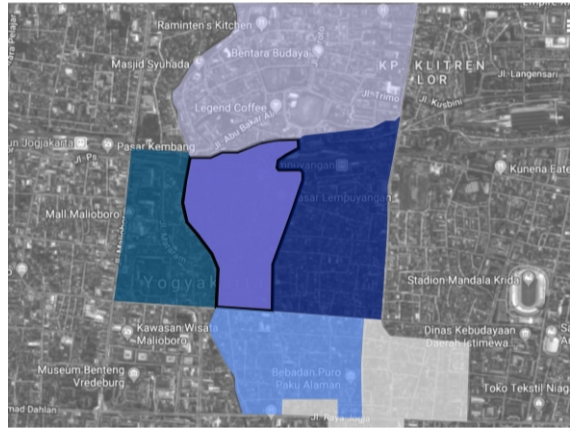

PASAR LEMPUYANGAN EKSTISTING

Kawasan sekitar Pasar Tradisional Lempuyangan memiliki keberagaman kuliner. Kuliner di Kawasan Lempuyangan memiliki daya tarik yang cukup besar bagi masyarakat sekitar dan wisatawan. Hal ini dapat memberi dampak positif terhadap Pasar Tradisional Lempuyangan untuk menjadi magnet di kawasan. Sehingga Pasar Tradisional Lempuyangan dapat turut memajukan perekonomian kawasan Lempuyangan. Lokasi kuliner banyak ditemukan di sepanjang Jalan Hayam Wuruk (jalan depan pasar) dan di Jalan Lempuyangan (jalan depan stasiun). Sedangkan di Jalan Tegal Kemuning hanya terdapat beberapa warung. Di dalam Pasar Tradisional sendiri terdapat beberapa kuliner.

ISU PERMASALAHAN

PROFIL KAWASAN

- Keterangan:
- Kelurahan Tegaltunggung
 - Kelurahan Kota Baru
 - Kelurahan Bausasan
 - Kelurahan Purwokinanti
 - Kelurahan Gunungketur
 - Kelurahan Suryatmajan

TEXT

PEMECAHAN MASALAH

PEMECAHAN MASALAH

TEXT

TEXT

ANALISIS PERILAKU PENGGUNA PASAR

TEXT

TEXT

TEXT

ZONASI VERTIKAL