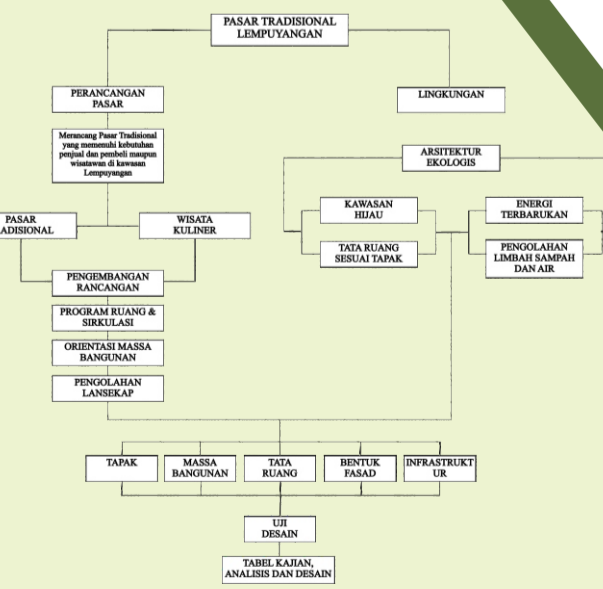

ISU PERMASALAHAN

PROFIL KAWASAN

- Keterangan:
- Kelurahan Tegaltunggung
 - Kelurahan Kota Baru
 - Kelurahan Bausasan
 - Kelurahan Purwokinanti
 - Kelurahan Gunungketur
 - Kelurahan Suryatmajan

TEXT

PEMECAHAN MASALAH

PEMECAHAN MASALAH

TEXT

TEXT

ANALISIS PERILAKU PENGGUNA PASAR

TEXT

TEXT

TEXT

ZONASI VERTIKAL