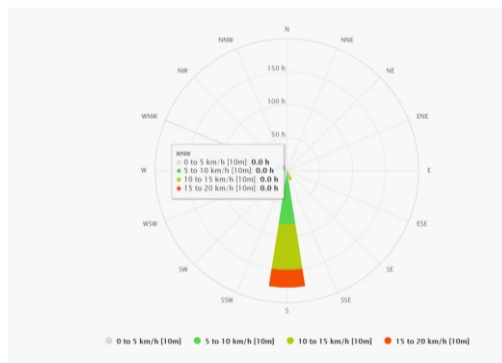

ISU PERMASALAHAN

PROFIL KAWASAN

- Keterangan:
- Kelurahan Tegaltunggung
 - Kelurahan Kota Baru
 - Kelurahan Bausasan
 - Kelurahan Purwokinanti
 - Kelurahan Gunungketur
 - Kelurahan Suryatmajan

TEXT

PEMECAHAN MASALAH

PEMECAHAN MASALAH

TEXT

TEXT

ANALISIS PERILAKU PENGGUNA PASAR

TEXT

TEXT

TEXT

ZONASI VERTIKAL