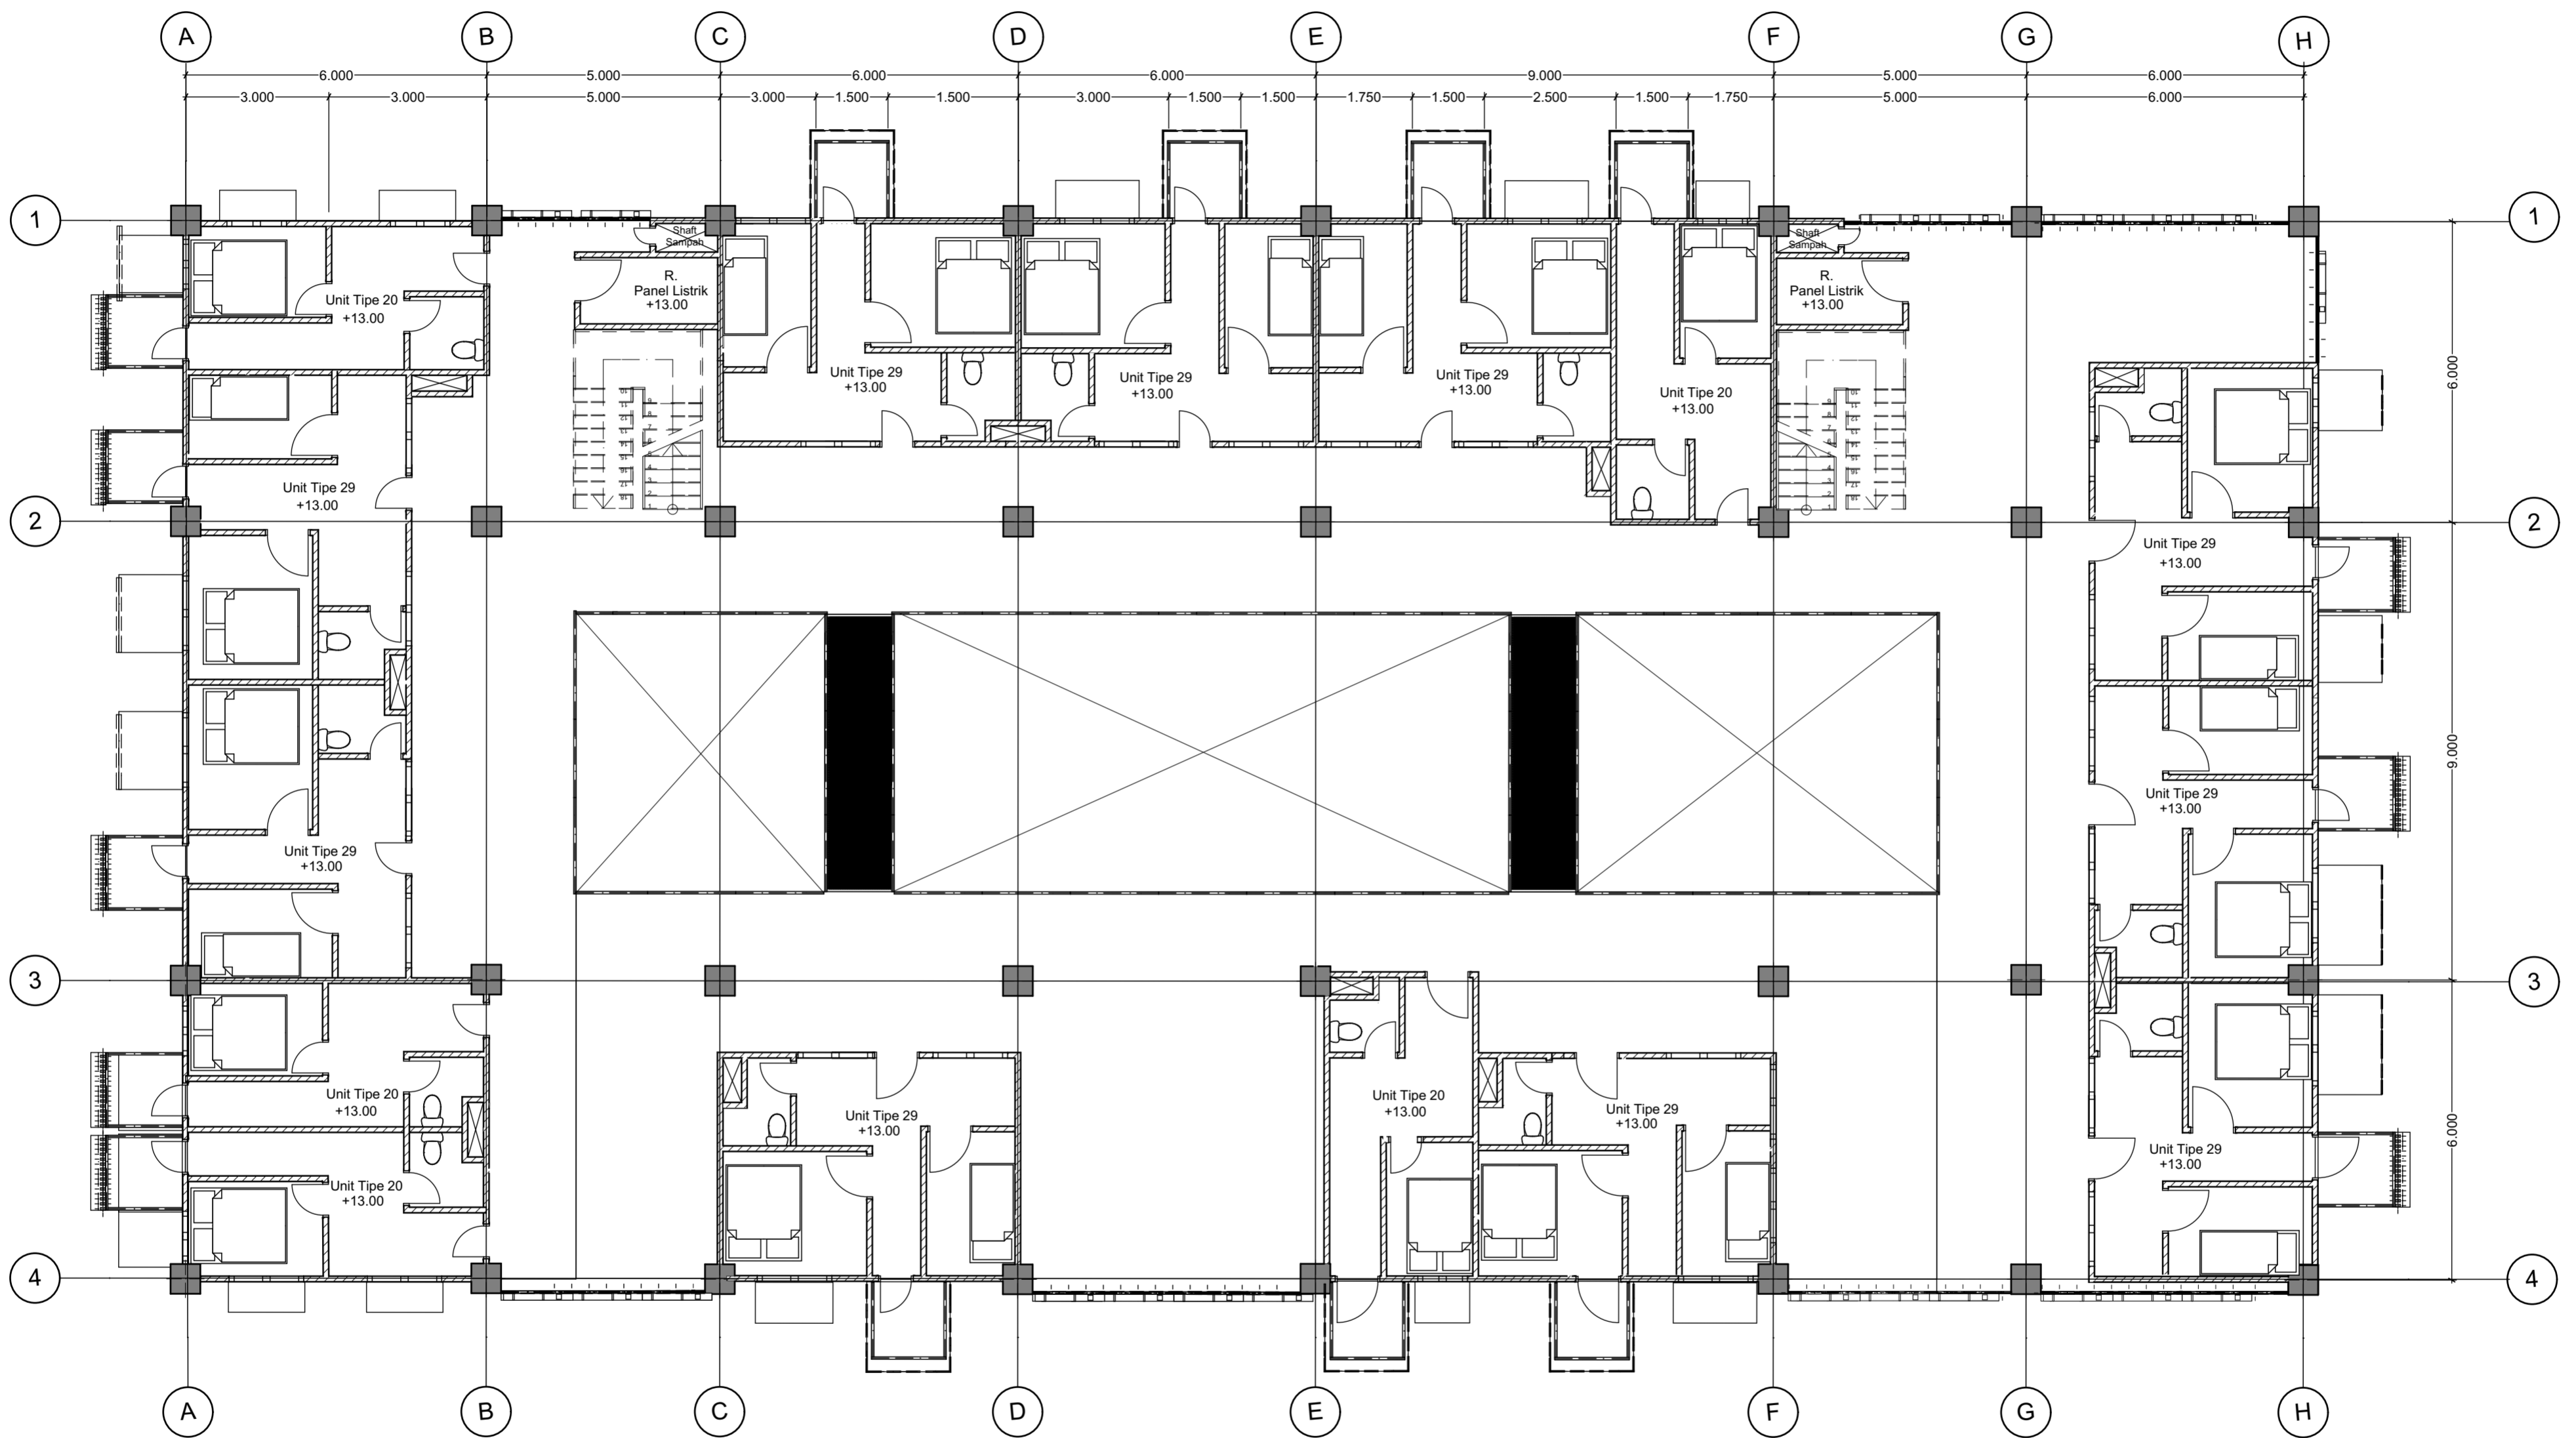

**DRAWING CODE**  
 A.01.11

**SCALE**  
 1:100

**DRAWING BY**  
 Nisrina Retno Nur Aziza  
 14512035

**LECTURER 1**  
 Ir. Rini Darmawati, M.T

**LECTURER 2**  
 Dyah Hendrawati, S.T., M.Sc.

**PAGE**  
 8

**TOTAL PAGE**