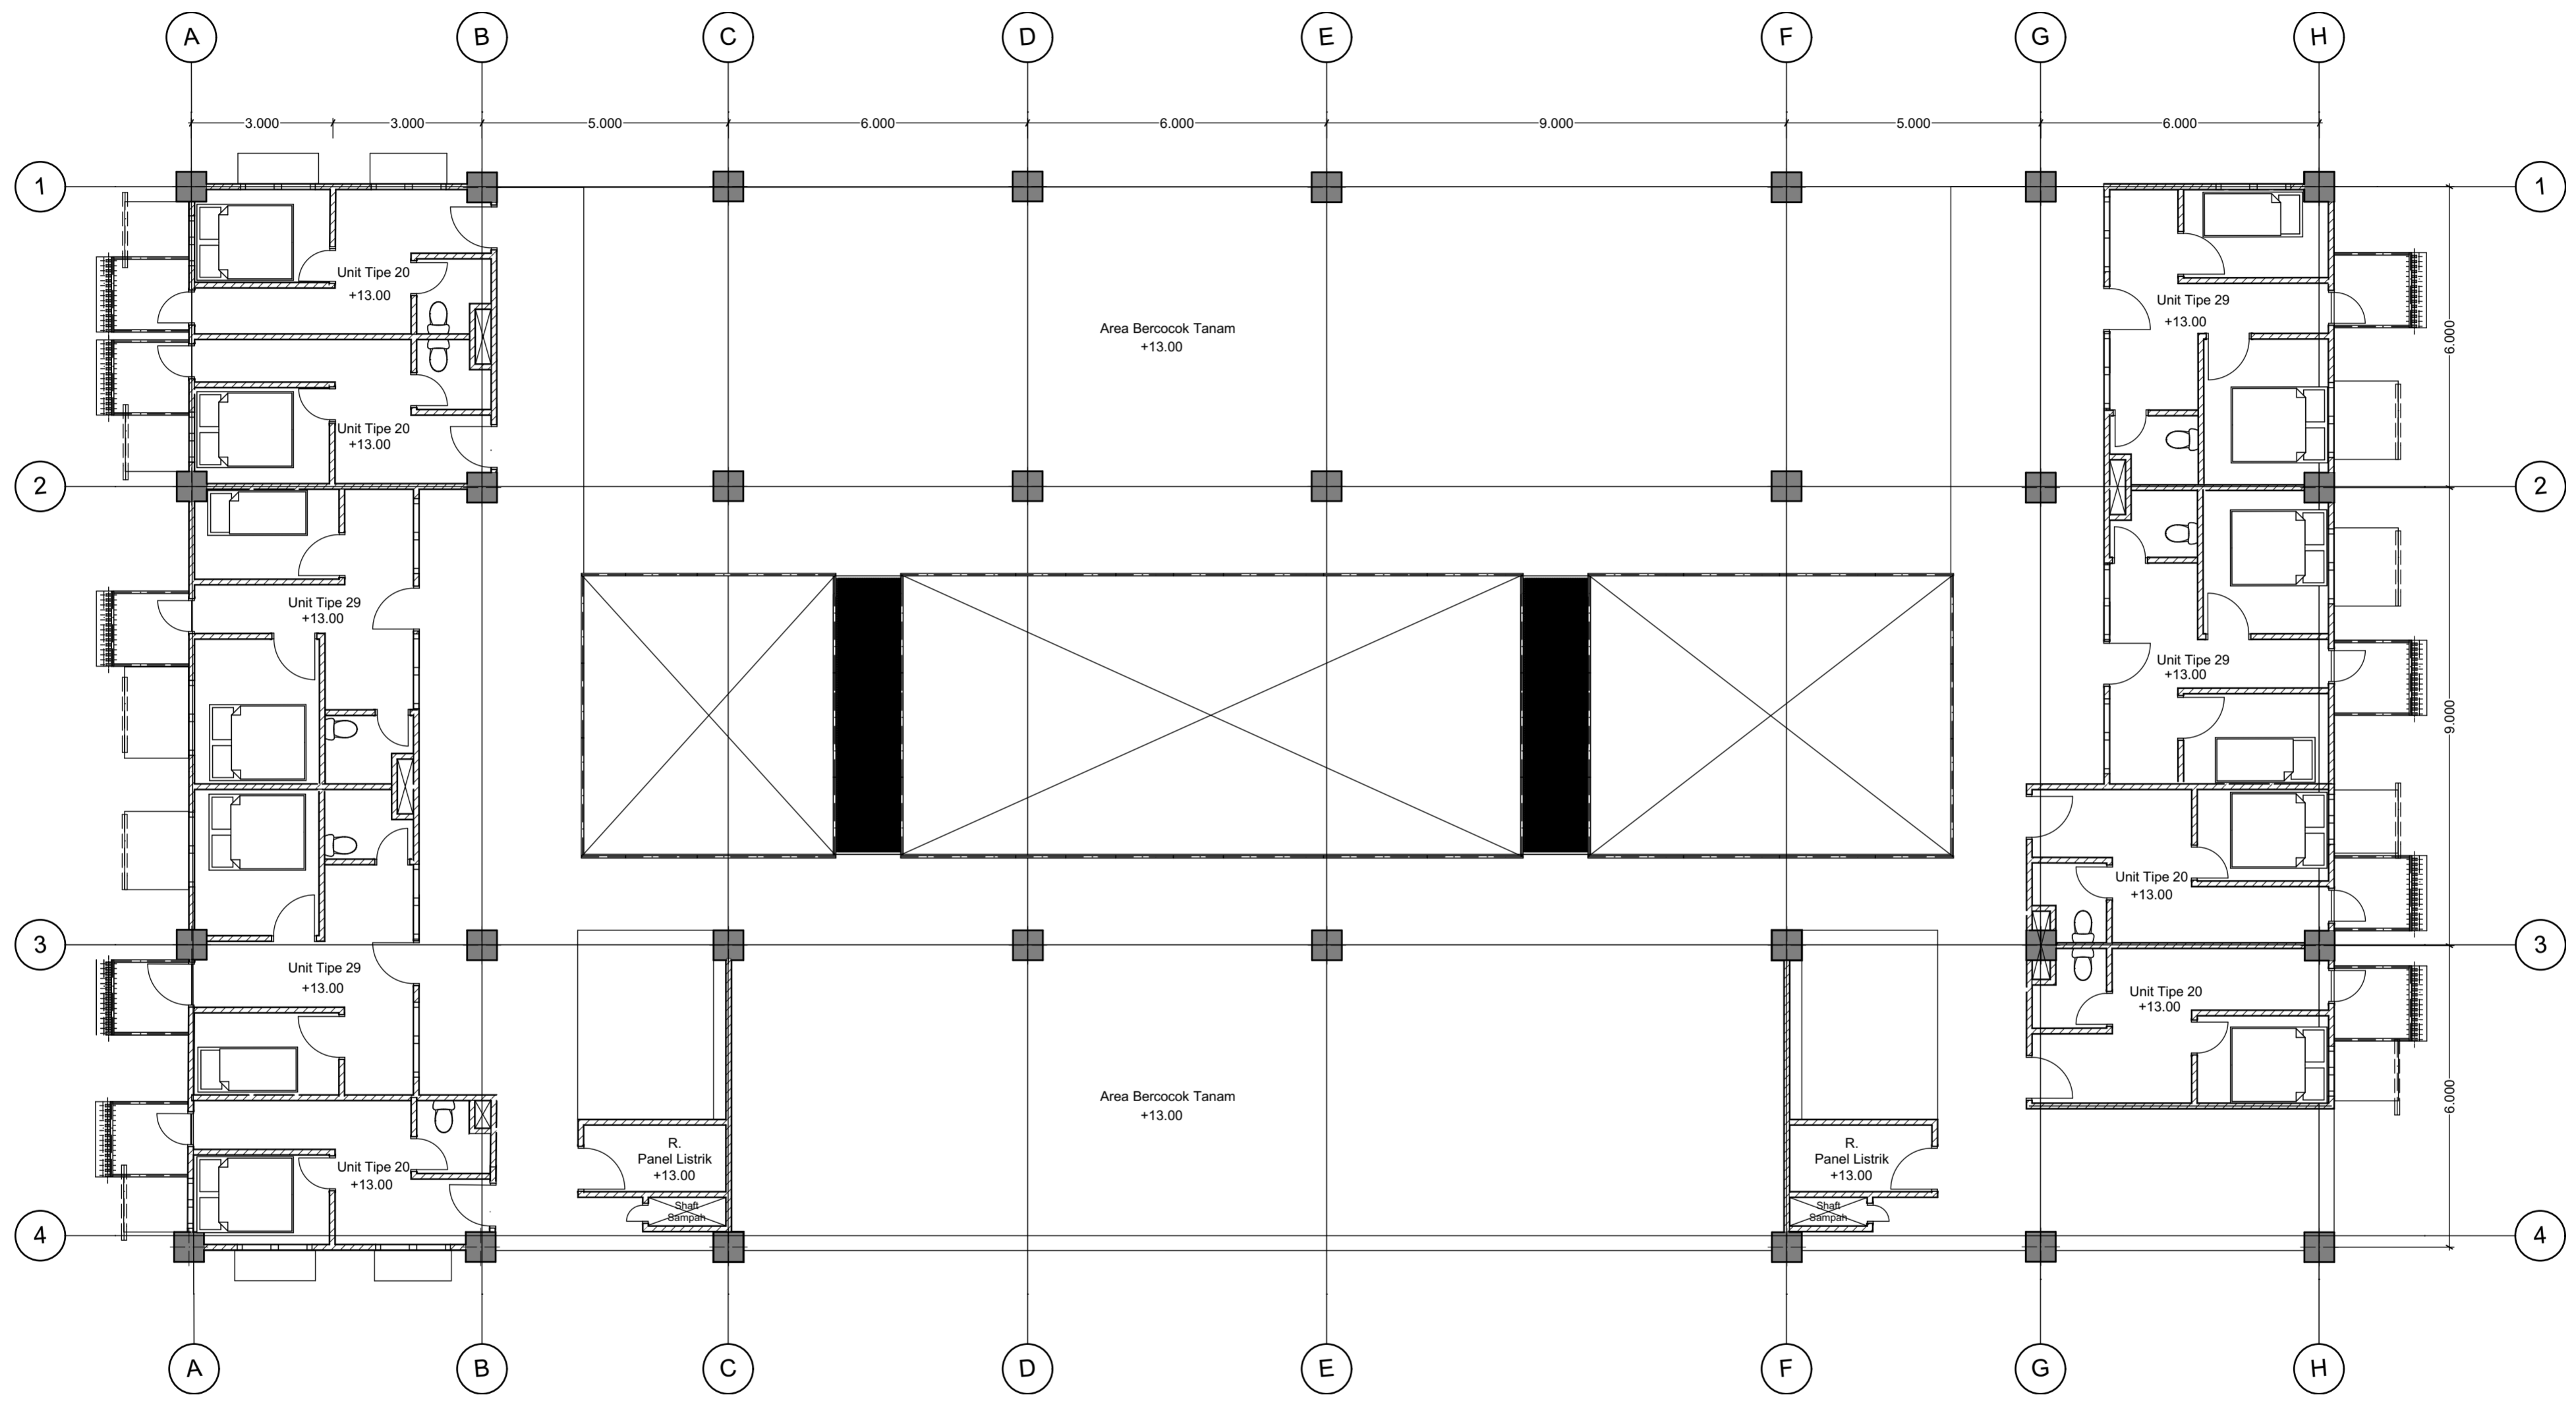

**DRAWING CODE**  
 A.01.6

**SCALE**  
 1:100

**DRAWING BY**  
 Nisrina Retno Nur Aziza  
 14512035

**LECTURER 1**  
 Ir. Rini Darmawati, M.T

**LECTURER 2**  
 Dyah Hendrawati, S.T., M.Sc.

**PAGE**  
 4

**TOTAL PAGE**