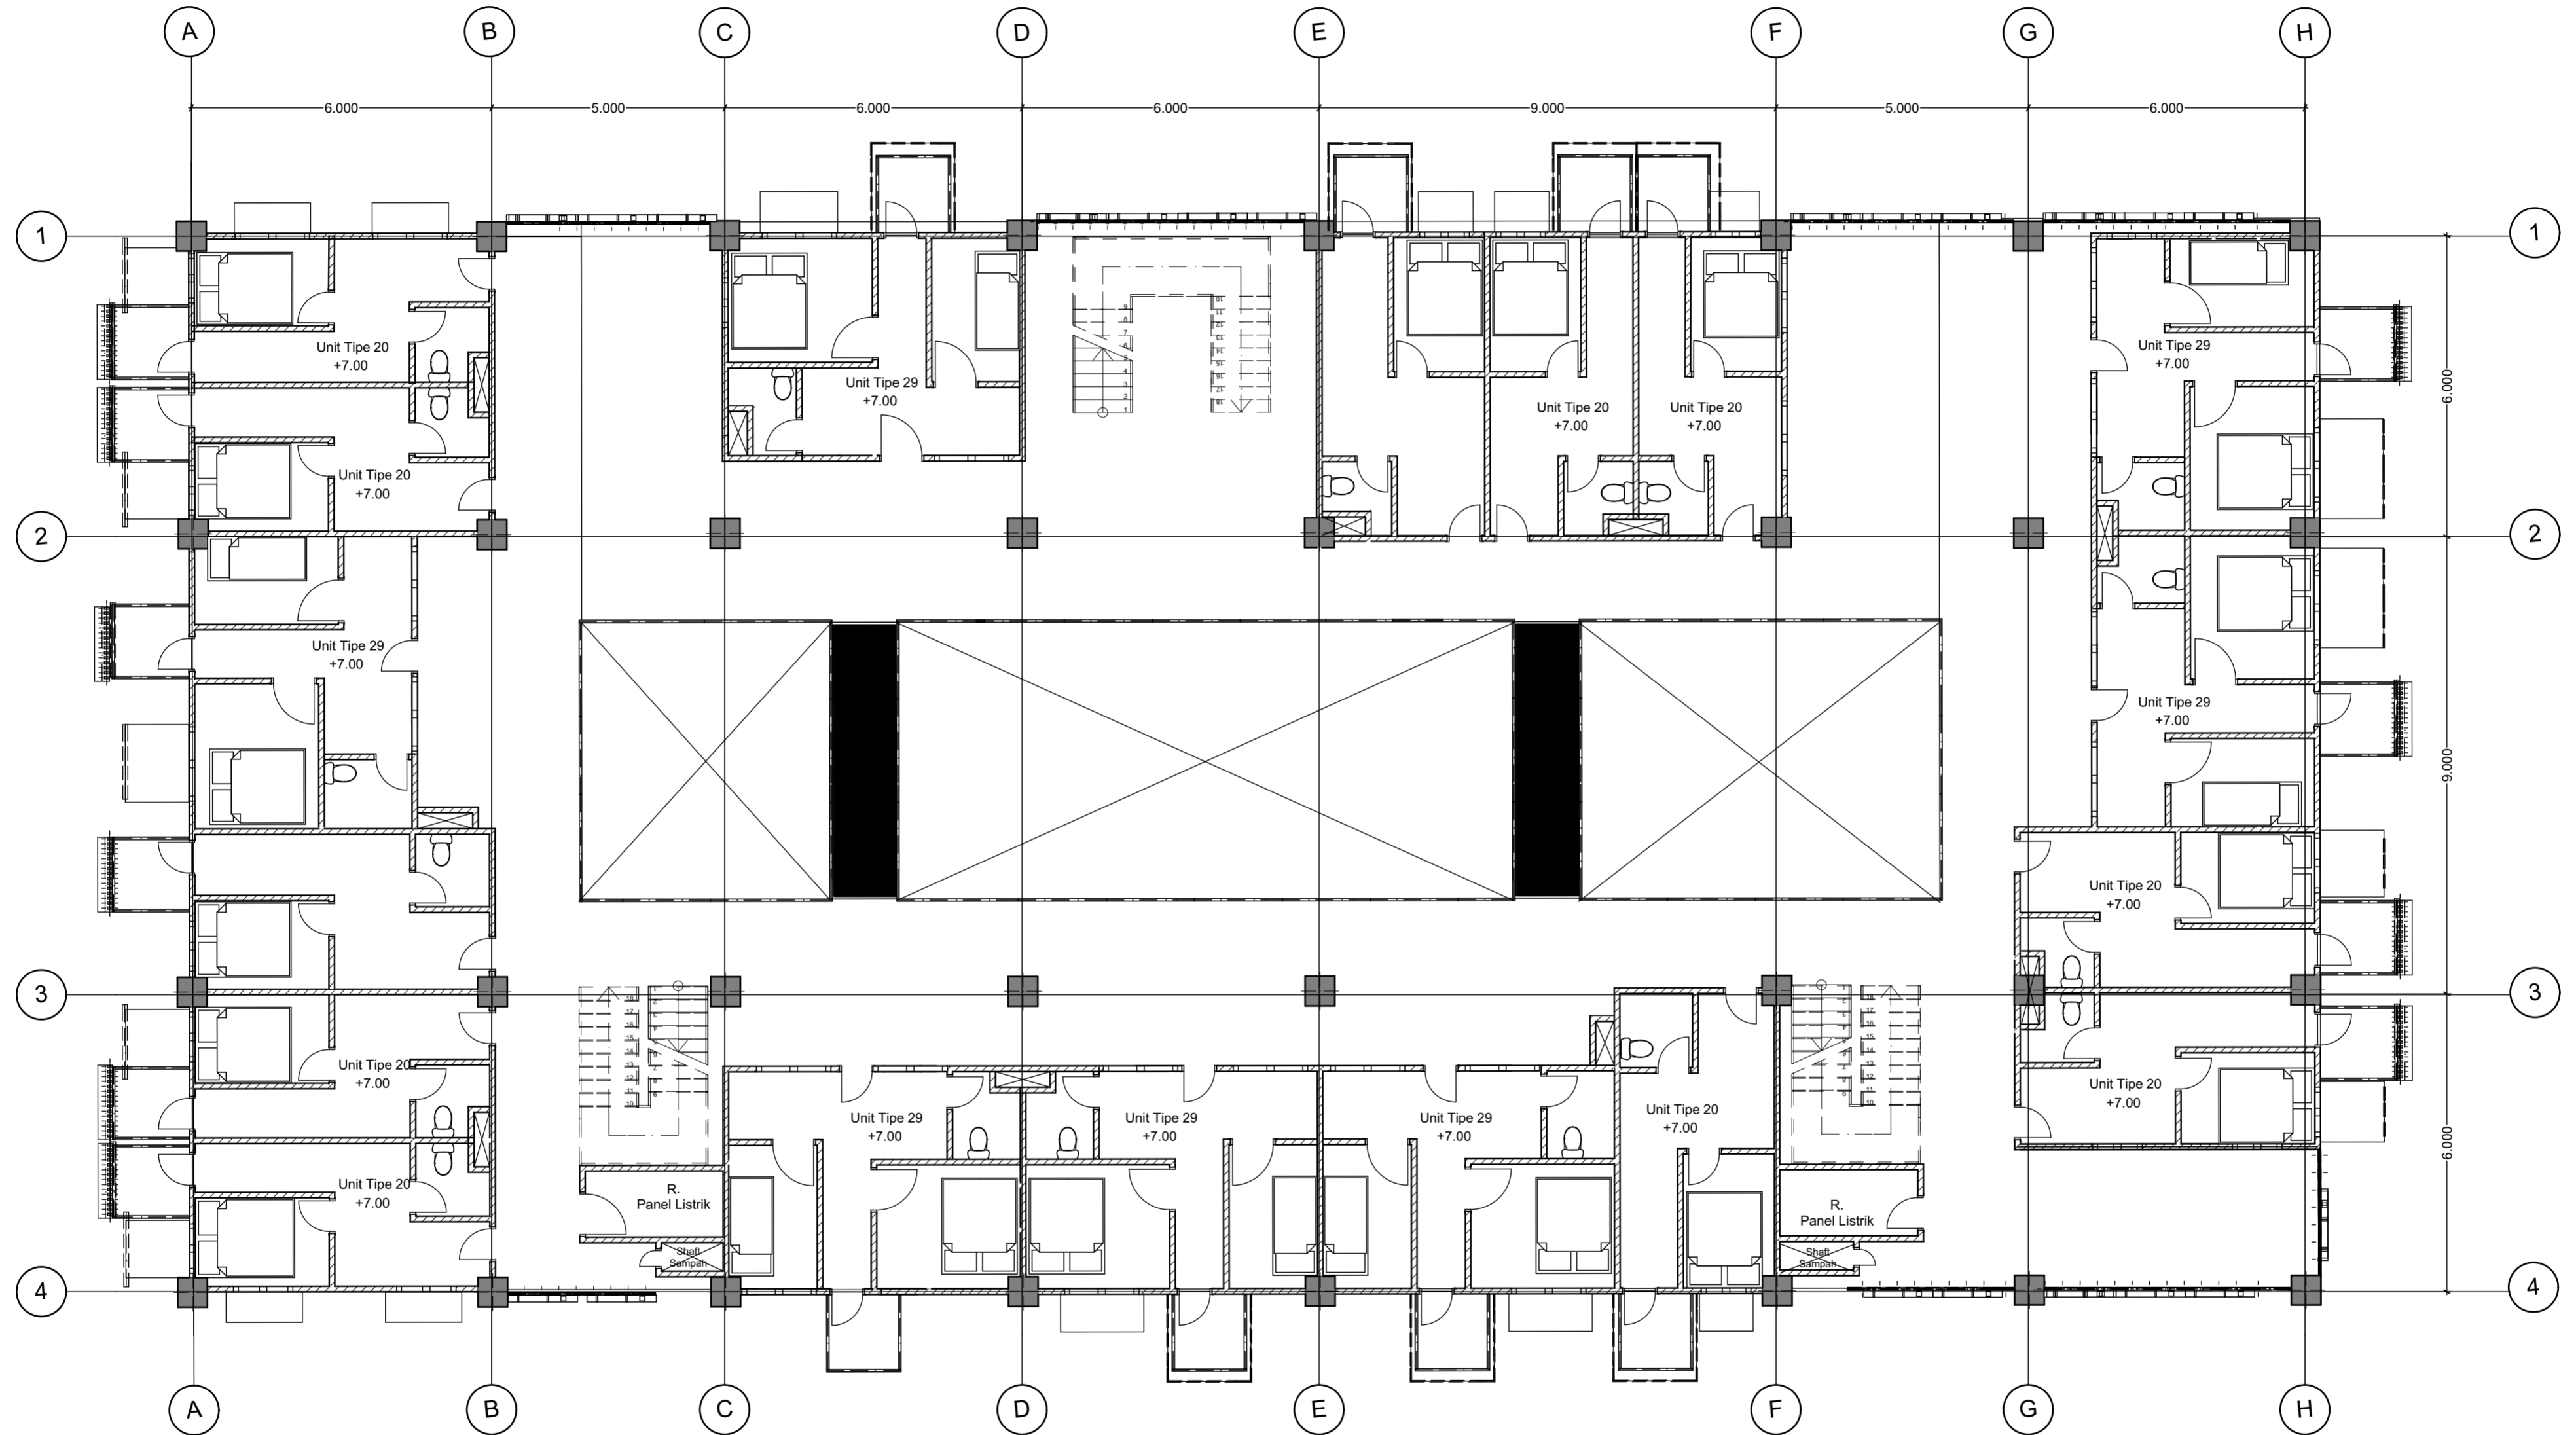

**DRAWING CODE**  
 A.01.4

**SCALE**  
 1:100

**DRAWING BY**  
 Nisrina Retno Nur Aziza  
 14512035

**LECTURER 1**  
 Ir. Rini Darmawati, M.T

**LECTURER 2**  
 Dyah Hendrawati, S.T., M.Sc.

**PAGE**  
 2

**TOTAL PAGE**