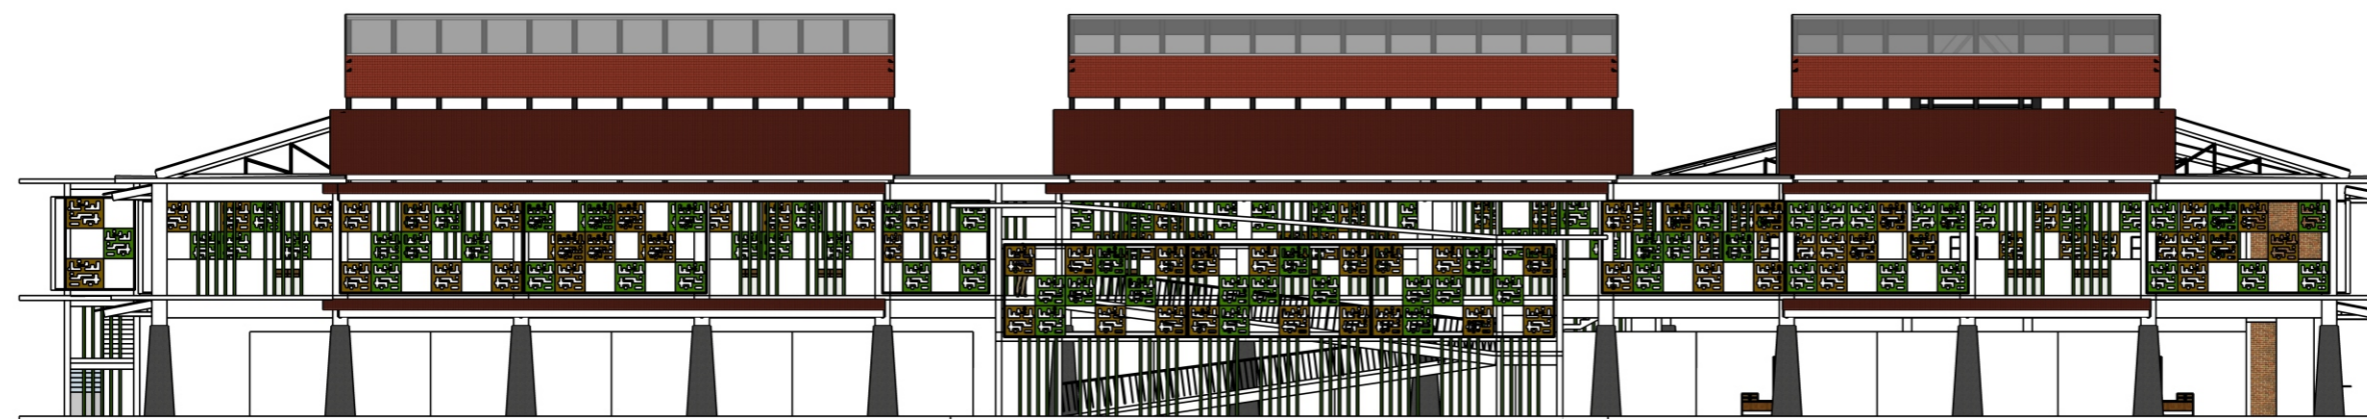

JURUSAN ARSITEKTUR
FAKULTAS TEKNIK SIPIL DAN
PERENCANAAN
UNIVERSITAS ISLAM INDONESIA
YOGYAKARTA

MATA KULIAH

PROYEK AKHIR SARJANA

NAMA PROYEK

REDESAIN PASAR PURWODADI
ARGA MAKMUR, BENGKULU UTARA

JUDUL GAMBAR

TAMPAK DEPAN dan BELAKANG
PASAR BERAS dan ART

SKALA GAMBAR

1 : 200

NAMA MAHASISWA

ANDRI OKTOVIOLIS

NIM

12 512 153

DISAHKAN OLEH

DOSEN PENGAMPU

DR. IR. REVIANTO BUDI SANTOSA.,
M.ARCH, IAI

KETERANGAN

⊕ TAMPAK DEPAN BANGUNAN PASAR BERAS & ART