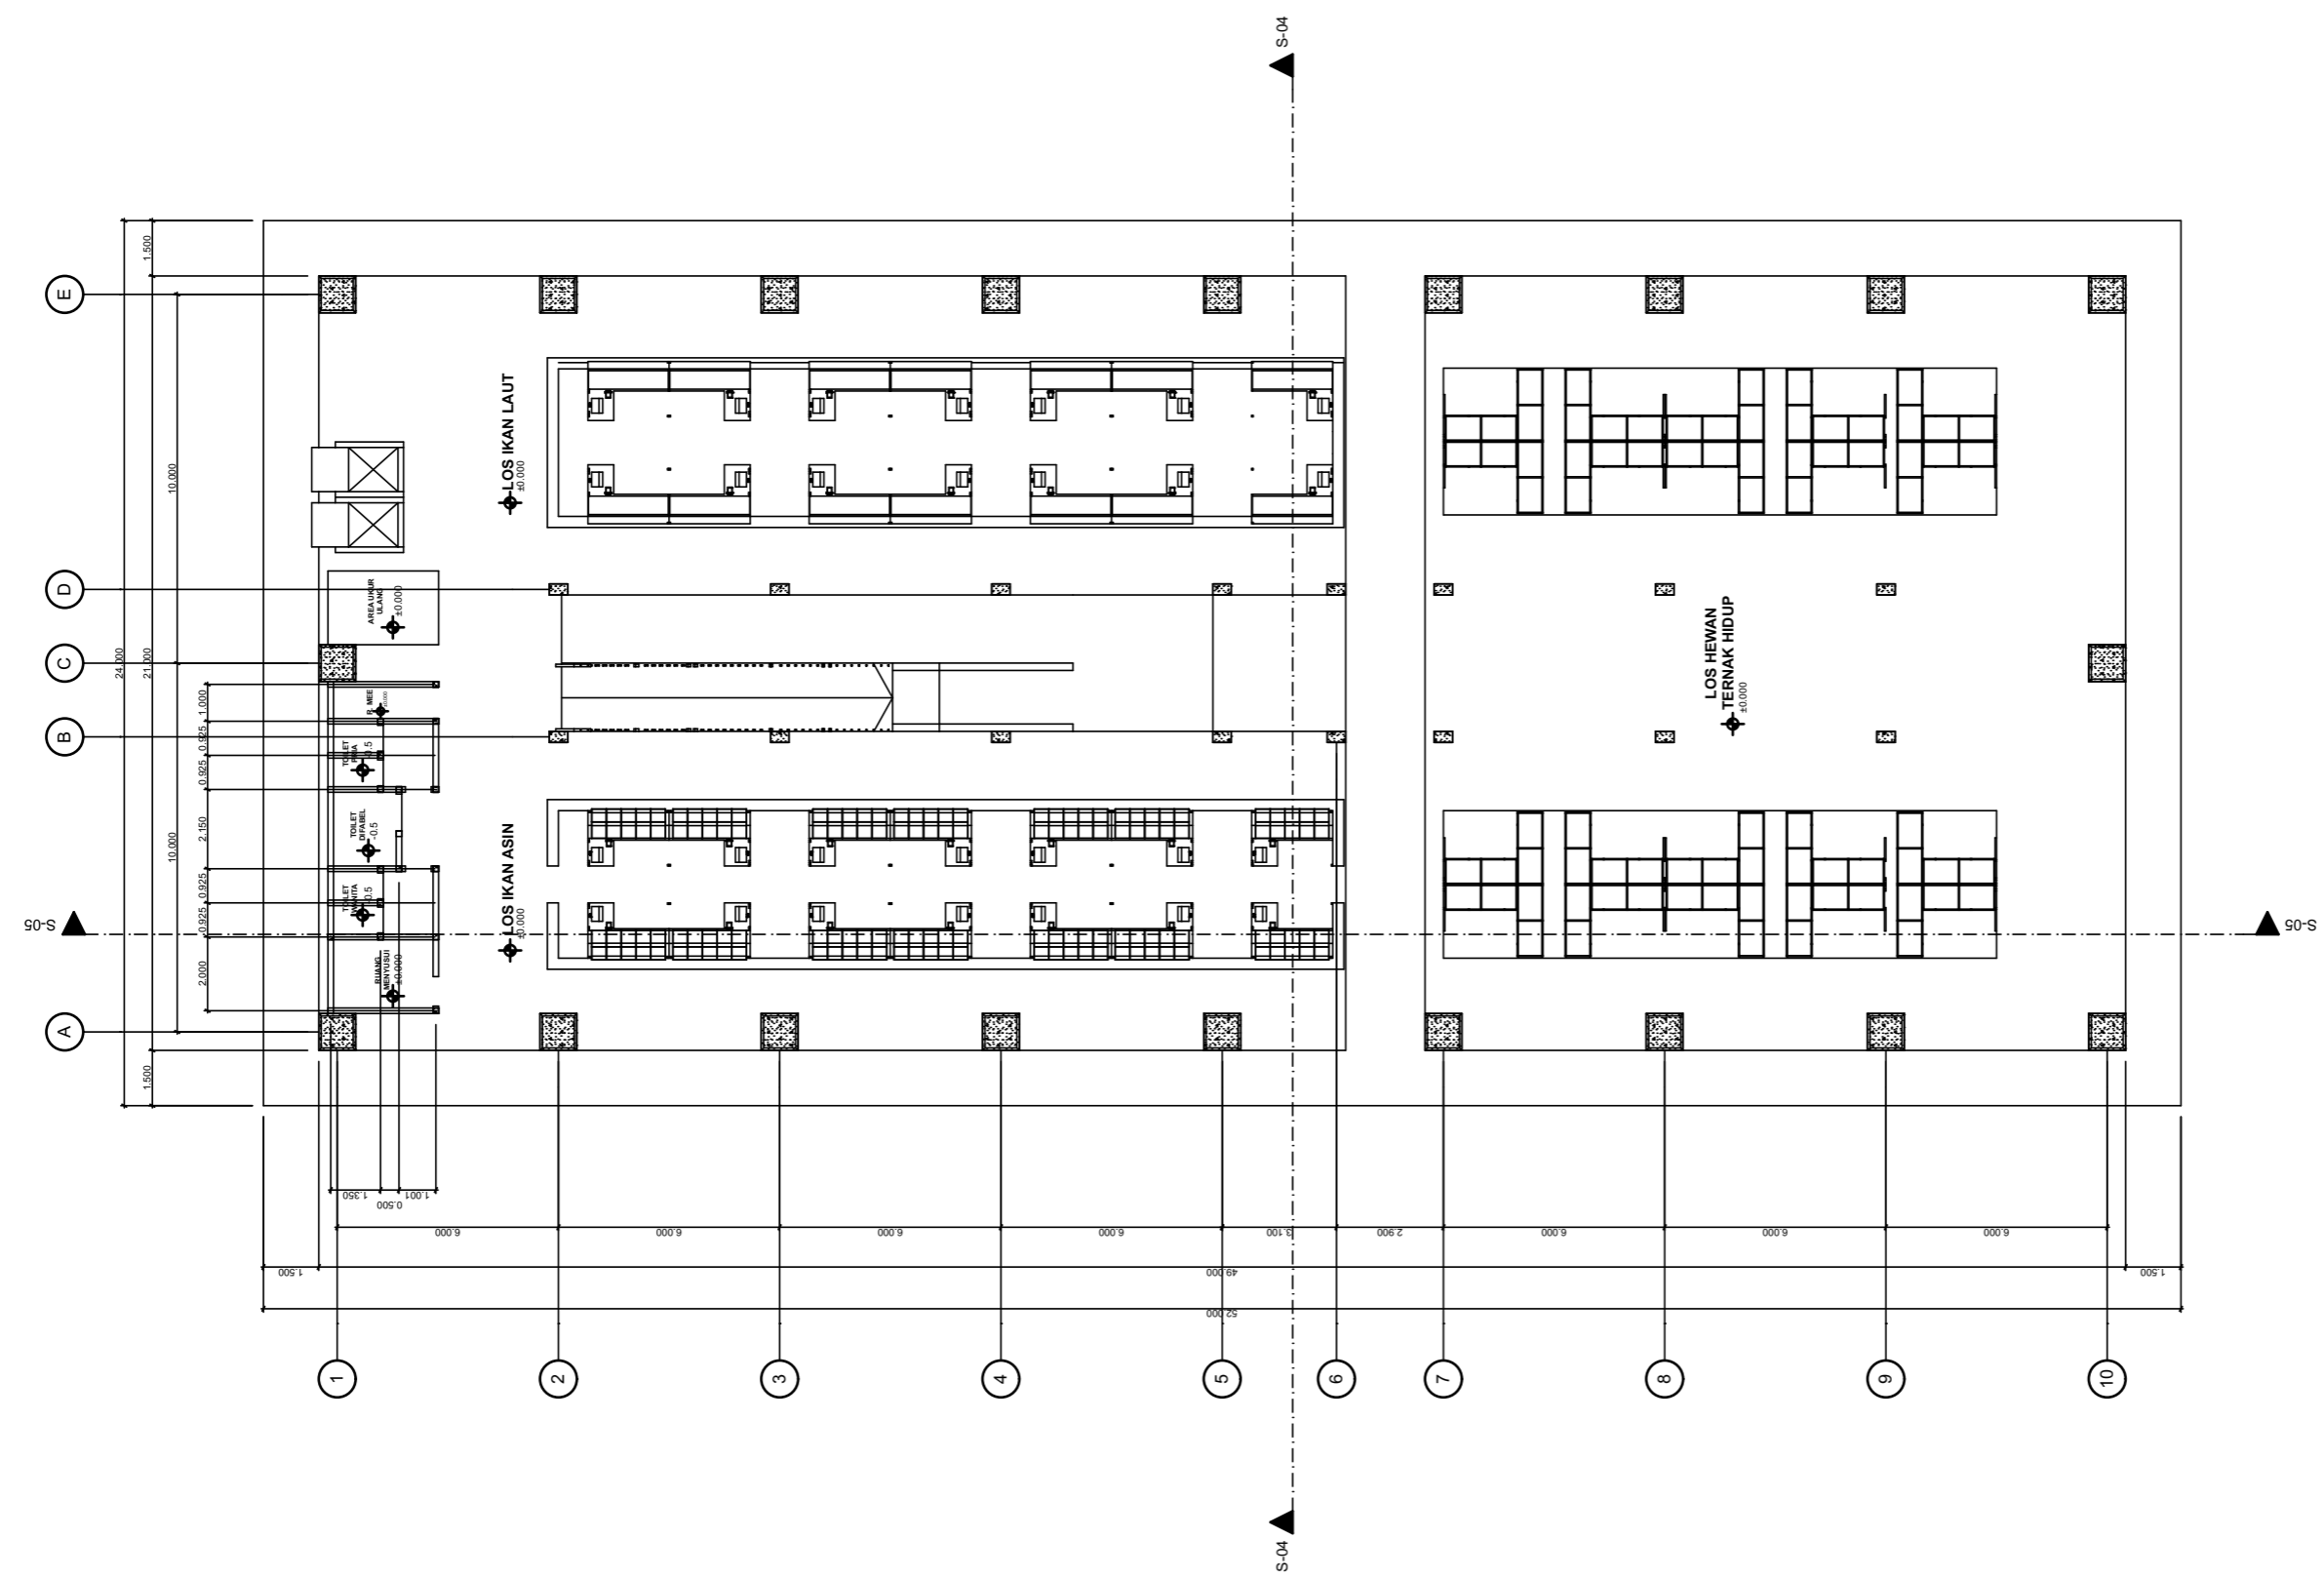

⊙ POTONGAN S-03 BANGUNAN PASAR BERAS & ART

JURUSAN ARSITEKTUR
FAKULTAS TEKNIK SIPIL DAN
PERENCANAAN
UNIVERSITAS ISLAM INDONESIA
YOGYAKARTA

MATA KULIAH

PROYEK AKHIR SARJANA

NAMA PROYEK

REDESAIN PASAR PURWODADI
ARGA MAKMUR, BENGKULU UTARA

JUDUL GAMBAR

DENAH LOS
HEWAN POTONG & TERNAK HIDUP
LT 1

SKALA GAMBAR

1 : 200

NAMA MAHASISWA

ANDRI OKTOVIOLIS

NIM

12 512 153

DISAHKAN OLEH

DOSEN PENGAMPU

DR. IR. REVIANTO BUDI SANTOSA.,
M.ARCH, IAI

KETERANGAN