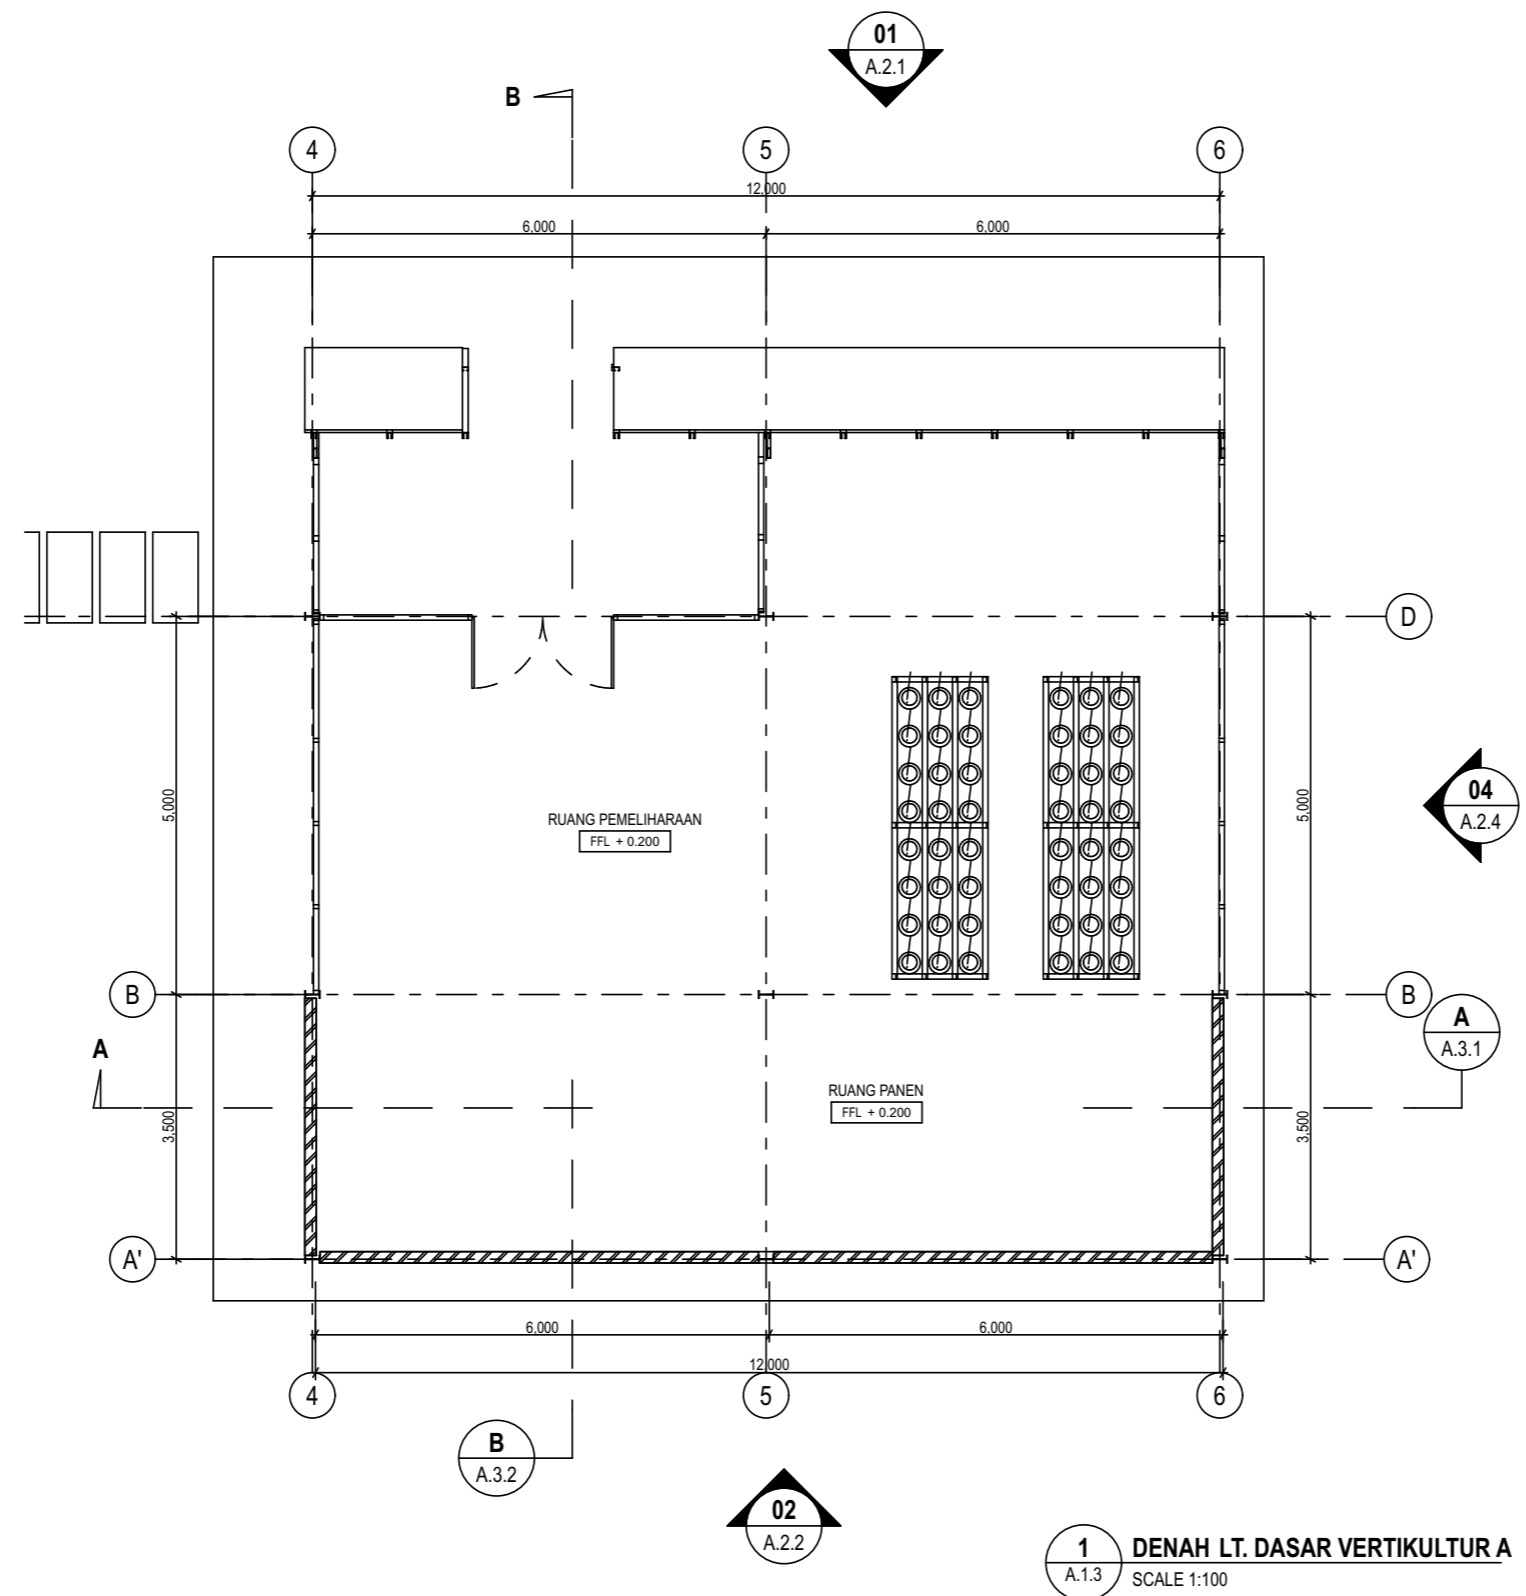

**1** DENAH LT. DASAR VERTIKULTUR A  
 A.1.3 SCALE 1:100

JURUSAN ARSITEKTUR  
 FAKULTAS TEKNIK SIPIL DAN  
 PERENCANAAN  
 UNIVERSITAS ISLAM INDONESIA  
 YOGYAKARTA

MATA KULIAH

PROYEK AKHIR SARJANA

NAMA PROYEK