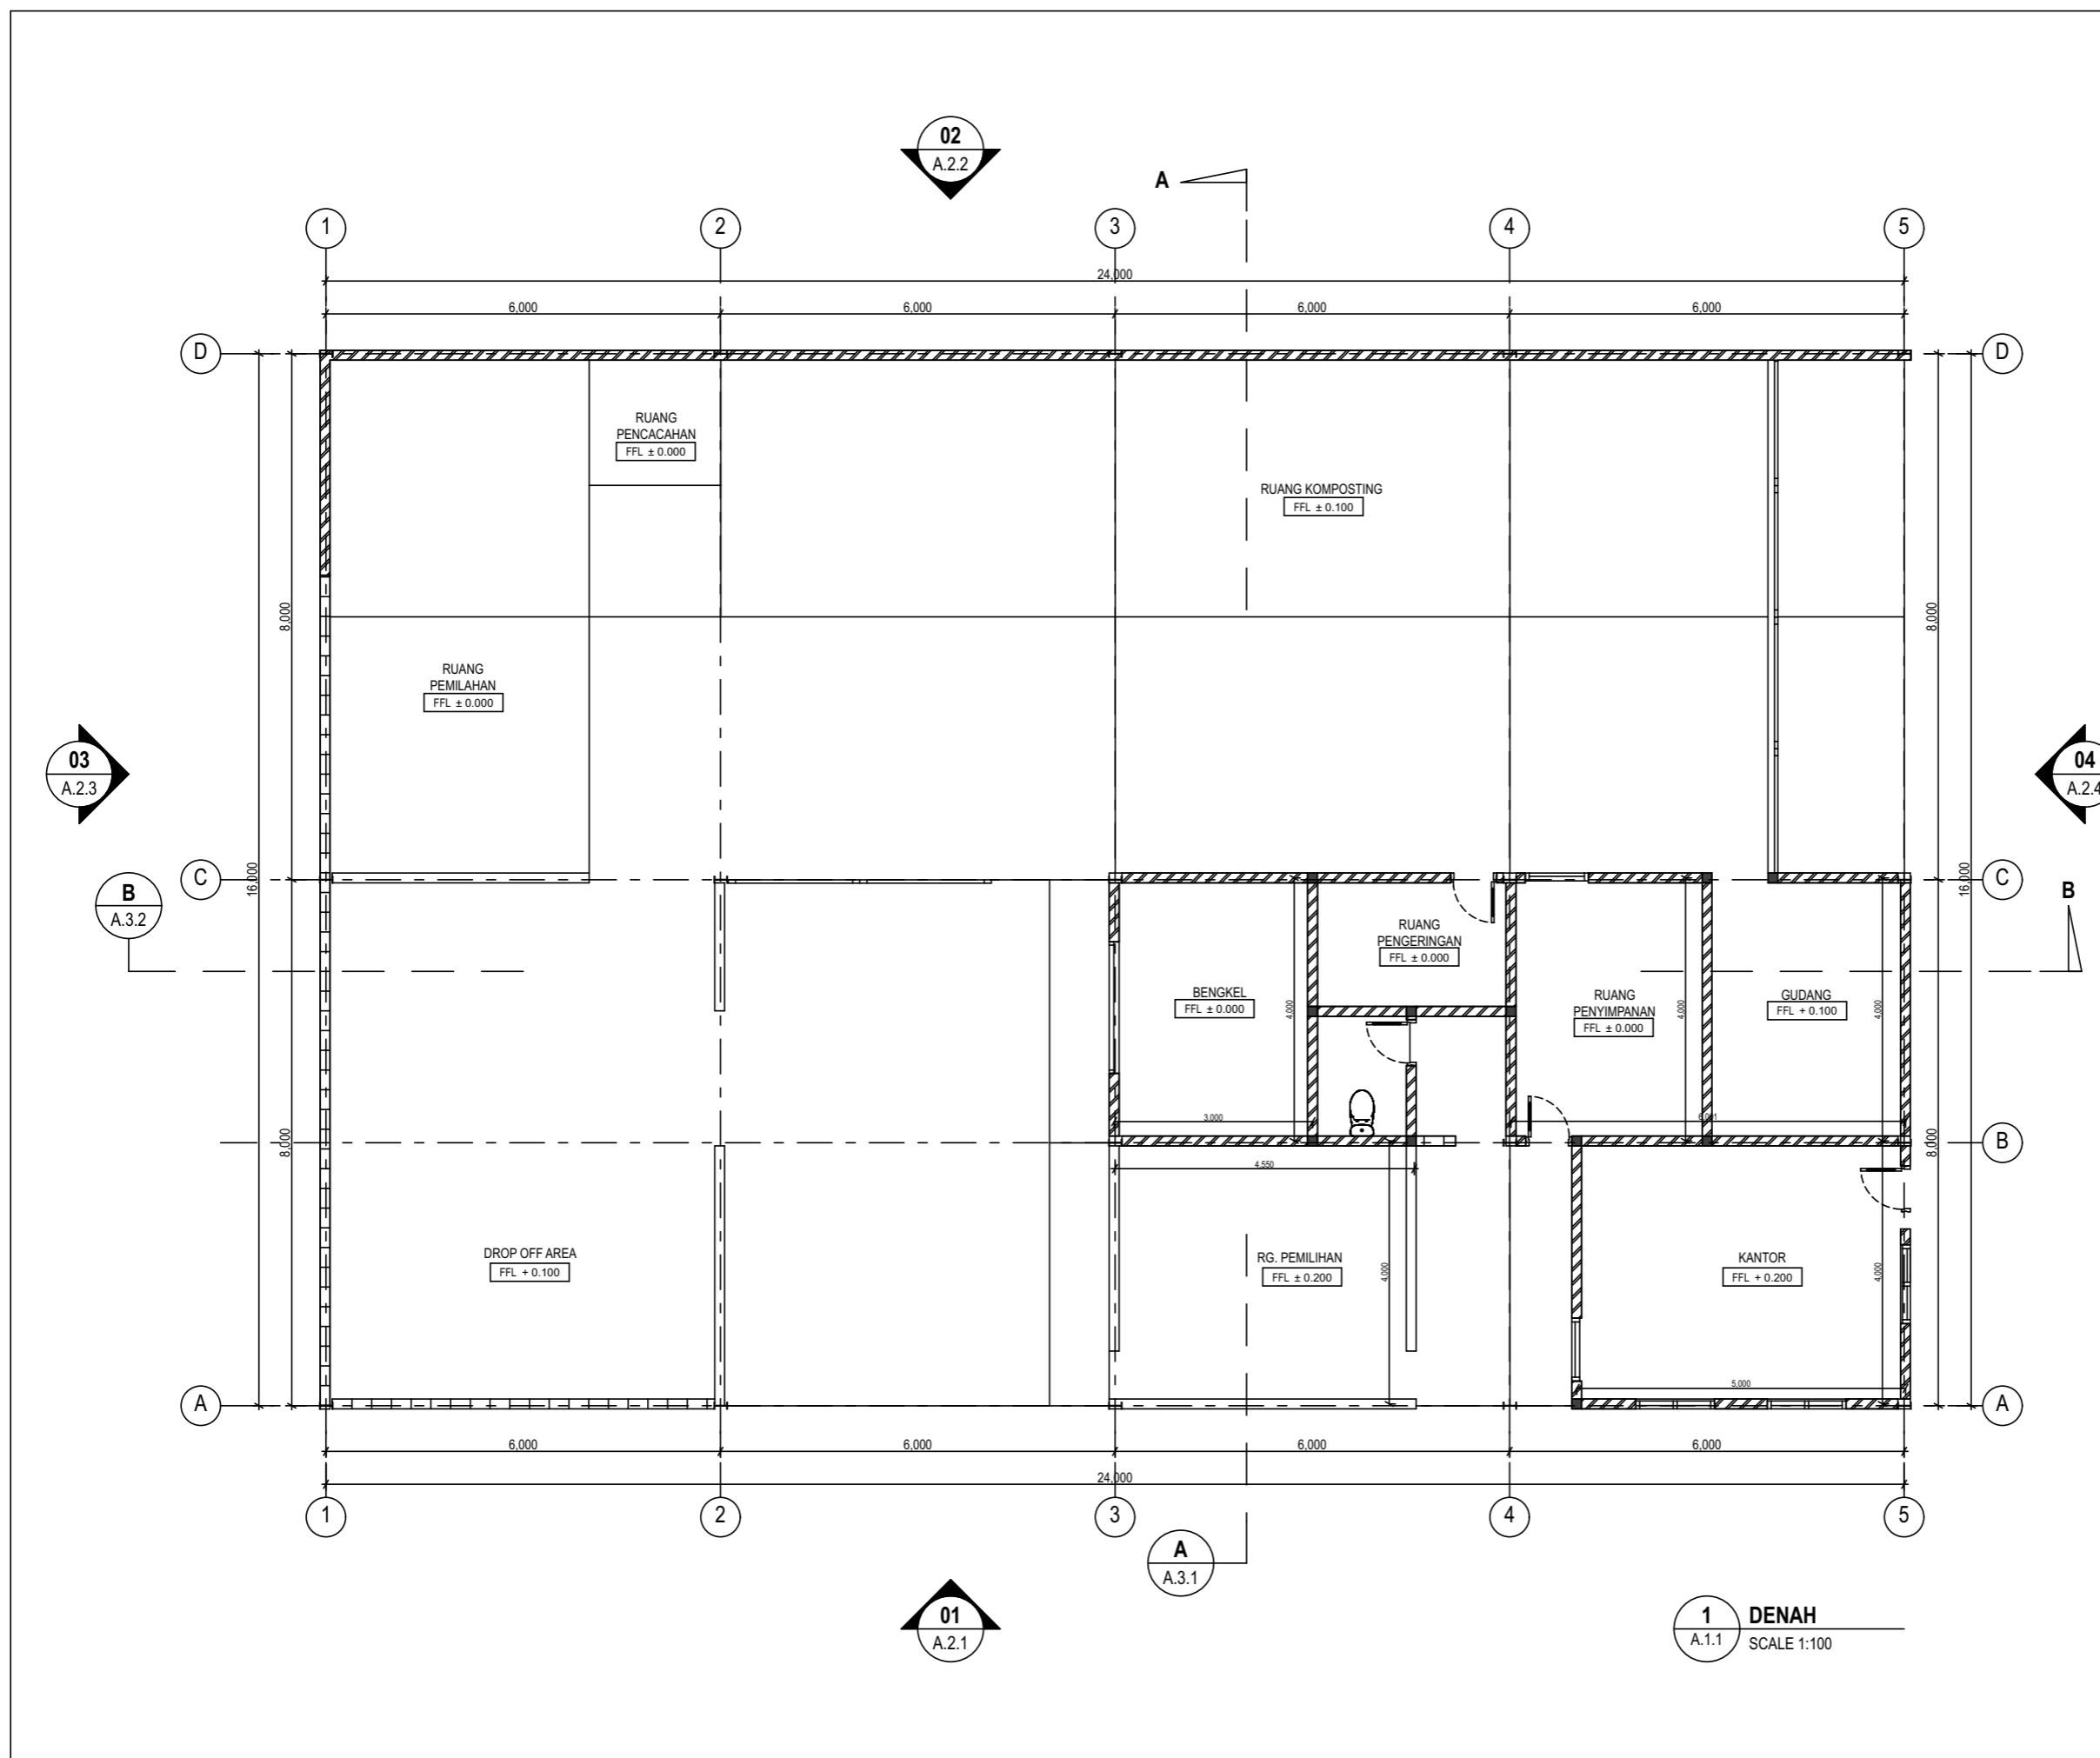

JURUSAN ARSITEKTUR
FAKULTAS TEKNIK SIPIL DAN
PERENCANAAN
UNIVERSITAS ISLAM INDONESIA
YOGYAKARTA

MATA KULIAH

PROYEK AKHIR SARJANA

NAMA PROYEK

REDESAIN PASAR PURWODADI
ARGA MAKMUR, BENGKULU UTARA

JUDUL GAMBAR

DENAH TPS

SKALA GAMBAR

1 : 100

NAMA MAHASISWA

ANDRI OKTOVIOLIS

NIM

12 512 153

DISAHKAN OLEH

DOSEN PENGAMPU

DR. IR. REVIANTO BUDI SANTOSA.,
M.ARCH, IAI

KETERANGAN

FINISHING DINDING : FINISHING ATAP :
W1 : BATA EKSPOS R1 : GENTENG METAL
W2 : BATA ROSTER