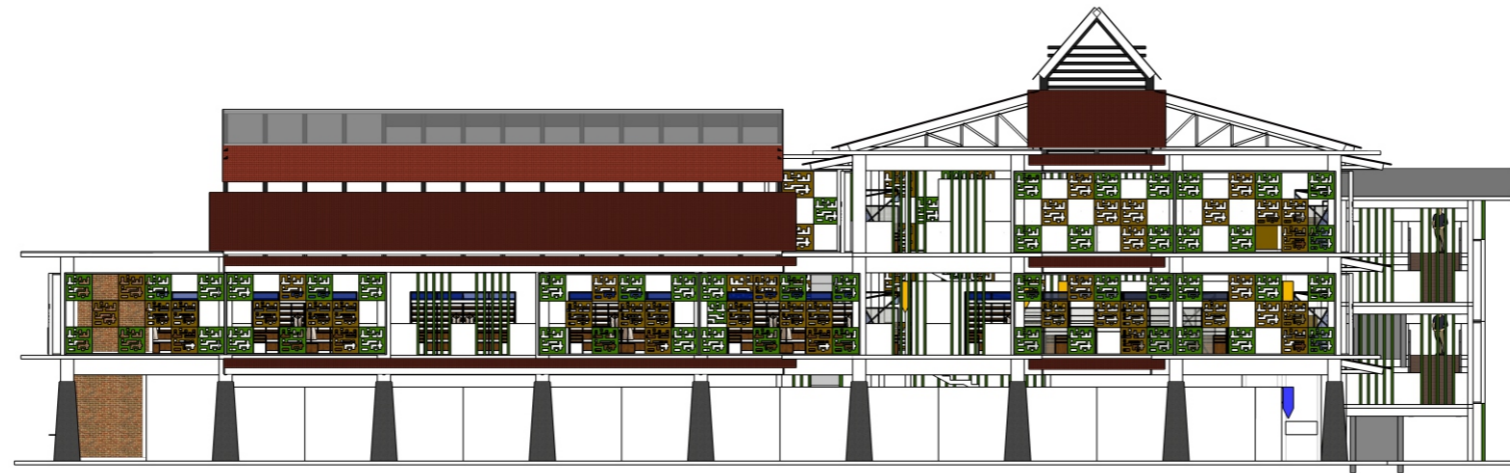

⊕ TAMPAK BELAKANG BANGUNAN LOS & KIOS PAKAIAN, SEPATU, EMAS, DLL

JURUSAN ARSITEKTUR  
FAKULTAS TEKNIK SIPIL DAN  
PERENCANAAN  
UNIVERSITAS ISLAM INDONESIA  
YOGYAKARTA

MATA KULIAH

PROYEK AKHIR SARJANA

NAMA PROYEK

REDESAIN PASAR PURWODADI  
ARGA MAKMUR, BENGKULU UTARA

JUDUL GAMBAR

TAMPAK DEPAN dan BELAKANG  
Los Kios Pakaian, Sepatu, Emas, dll

SKALA GAMBAR

1 : 300

NAMA MAHASISWA

ANDRI OKTOVIOLIS

NIM

12 512 153

DISAHKAN OLEH

DOSEN PENGAMPU

DR. IR. REVIANTO BUDI SANTOSA.,  
M.ARCH, IAI

KETERANGAN

⊕ TAMPAK SAMPING KIRI BANGUNAN LOS & KIOS PAKAIAN, SEPATU, EMAS, DLL

⊕ TAMPAK SAMPING KANAN BANGUNAN LOS & KIOS PAKAIAN, SEPATU, EMAS, DLL