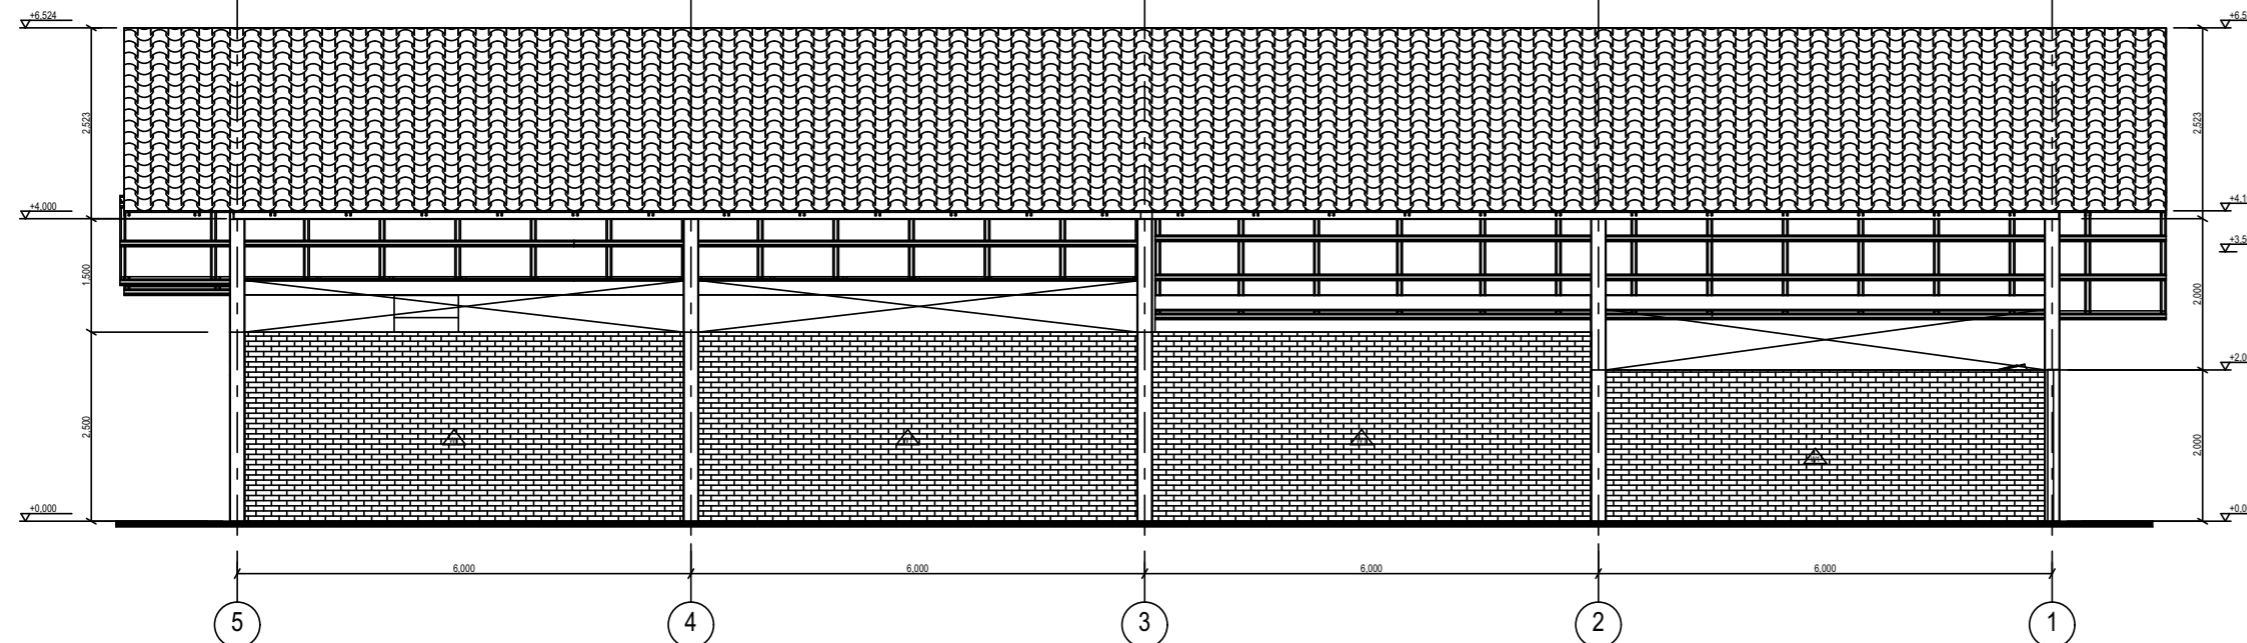

FINISHING DINDING : FINISHING ATAP :  
W1 : BATA EKSPOS R1 : GENTENG METAL  
W2 : BATA ROSTER

1 TAMPAK 02  
A.2.2 SCALE 1:100

1 TAMPAK 01  
A.2.1 SCALE 1:100

**1 TAMPAK 04**  
A.2.4 SCALE 1:100

**1 TAMPAK 03**  
A.2.3 SCALE 1:100