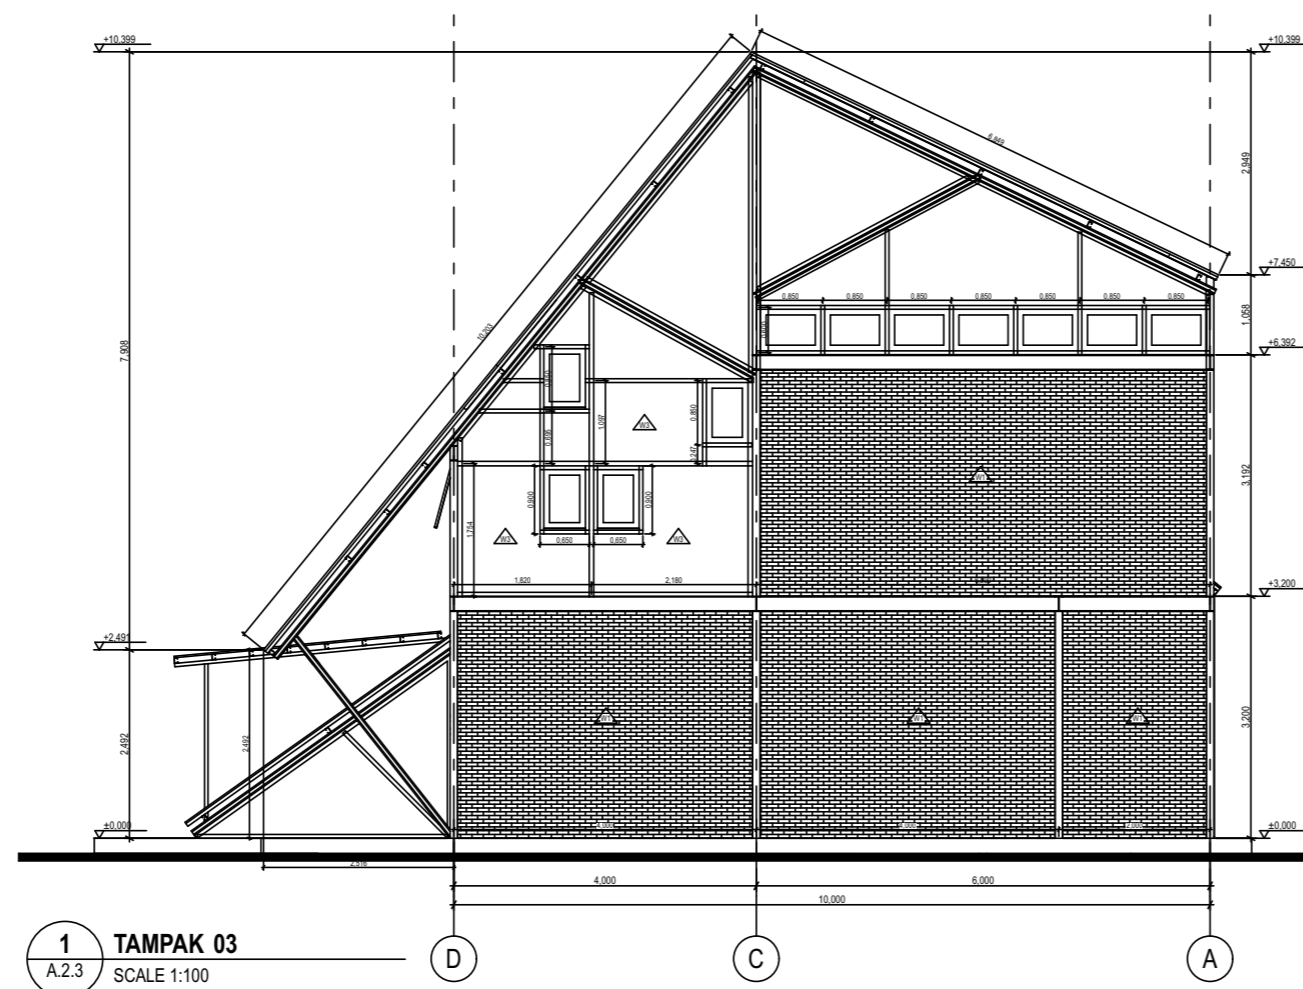

JURUSAN ARSITEKTUR
FAKULTAS TEKNIK SIPIL DAN
PERENCANAAN
UNIVERSITAS ISLAM INDONESIA
YOGYAKARTA

MATA KULIAH

PROYEK AKHIR SARJANA

NAMA PROYEK

REDESAIN PASAR PURWODADI
ARGA MAKMUR, BENGKULU UTARA

JUDUL GAMBAR

TAMPAK 03 & 04 VERTIKULTUR A & B

SKALA GAMBAR

1 : 100

NAMA MAHASISWA

ANDRI OKTOVIOLIS

NIM

12 512 153

DISAHKAN OLEH

DOSEN PENGAMPU

DR. IR. REVIANTO BUDI SANTOSA.,
M.ARCH, IAI

KETERANGAN

FINISHING DINDING :	FINISHING ATAP :
W1 : BATA EKSPOS	R1 : GENTENG METAL
W2 : BATA ROSTER	R2 : TEMPERED GLASS
W3 : TEMPERED GLASS