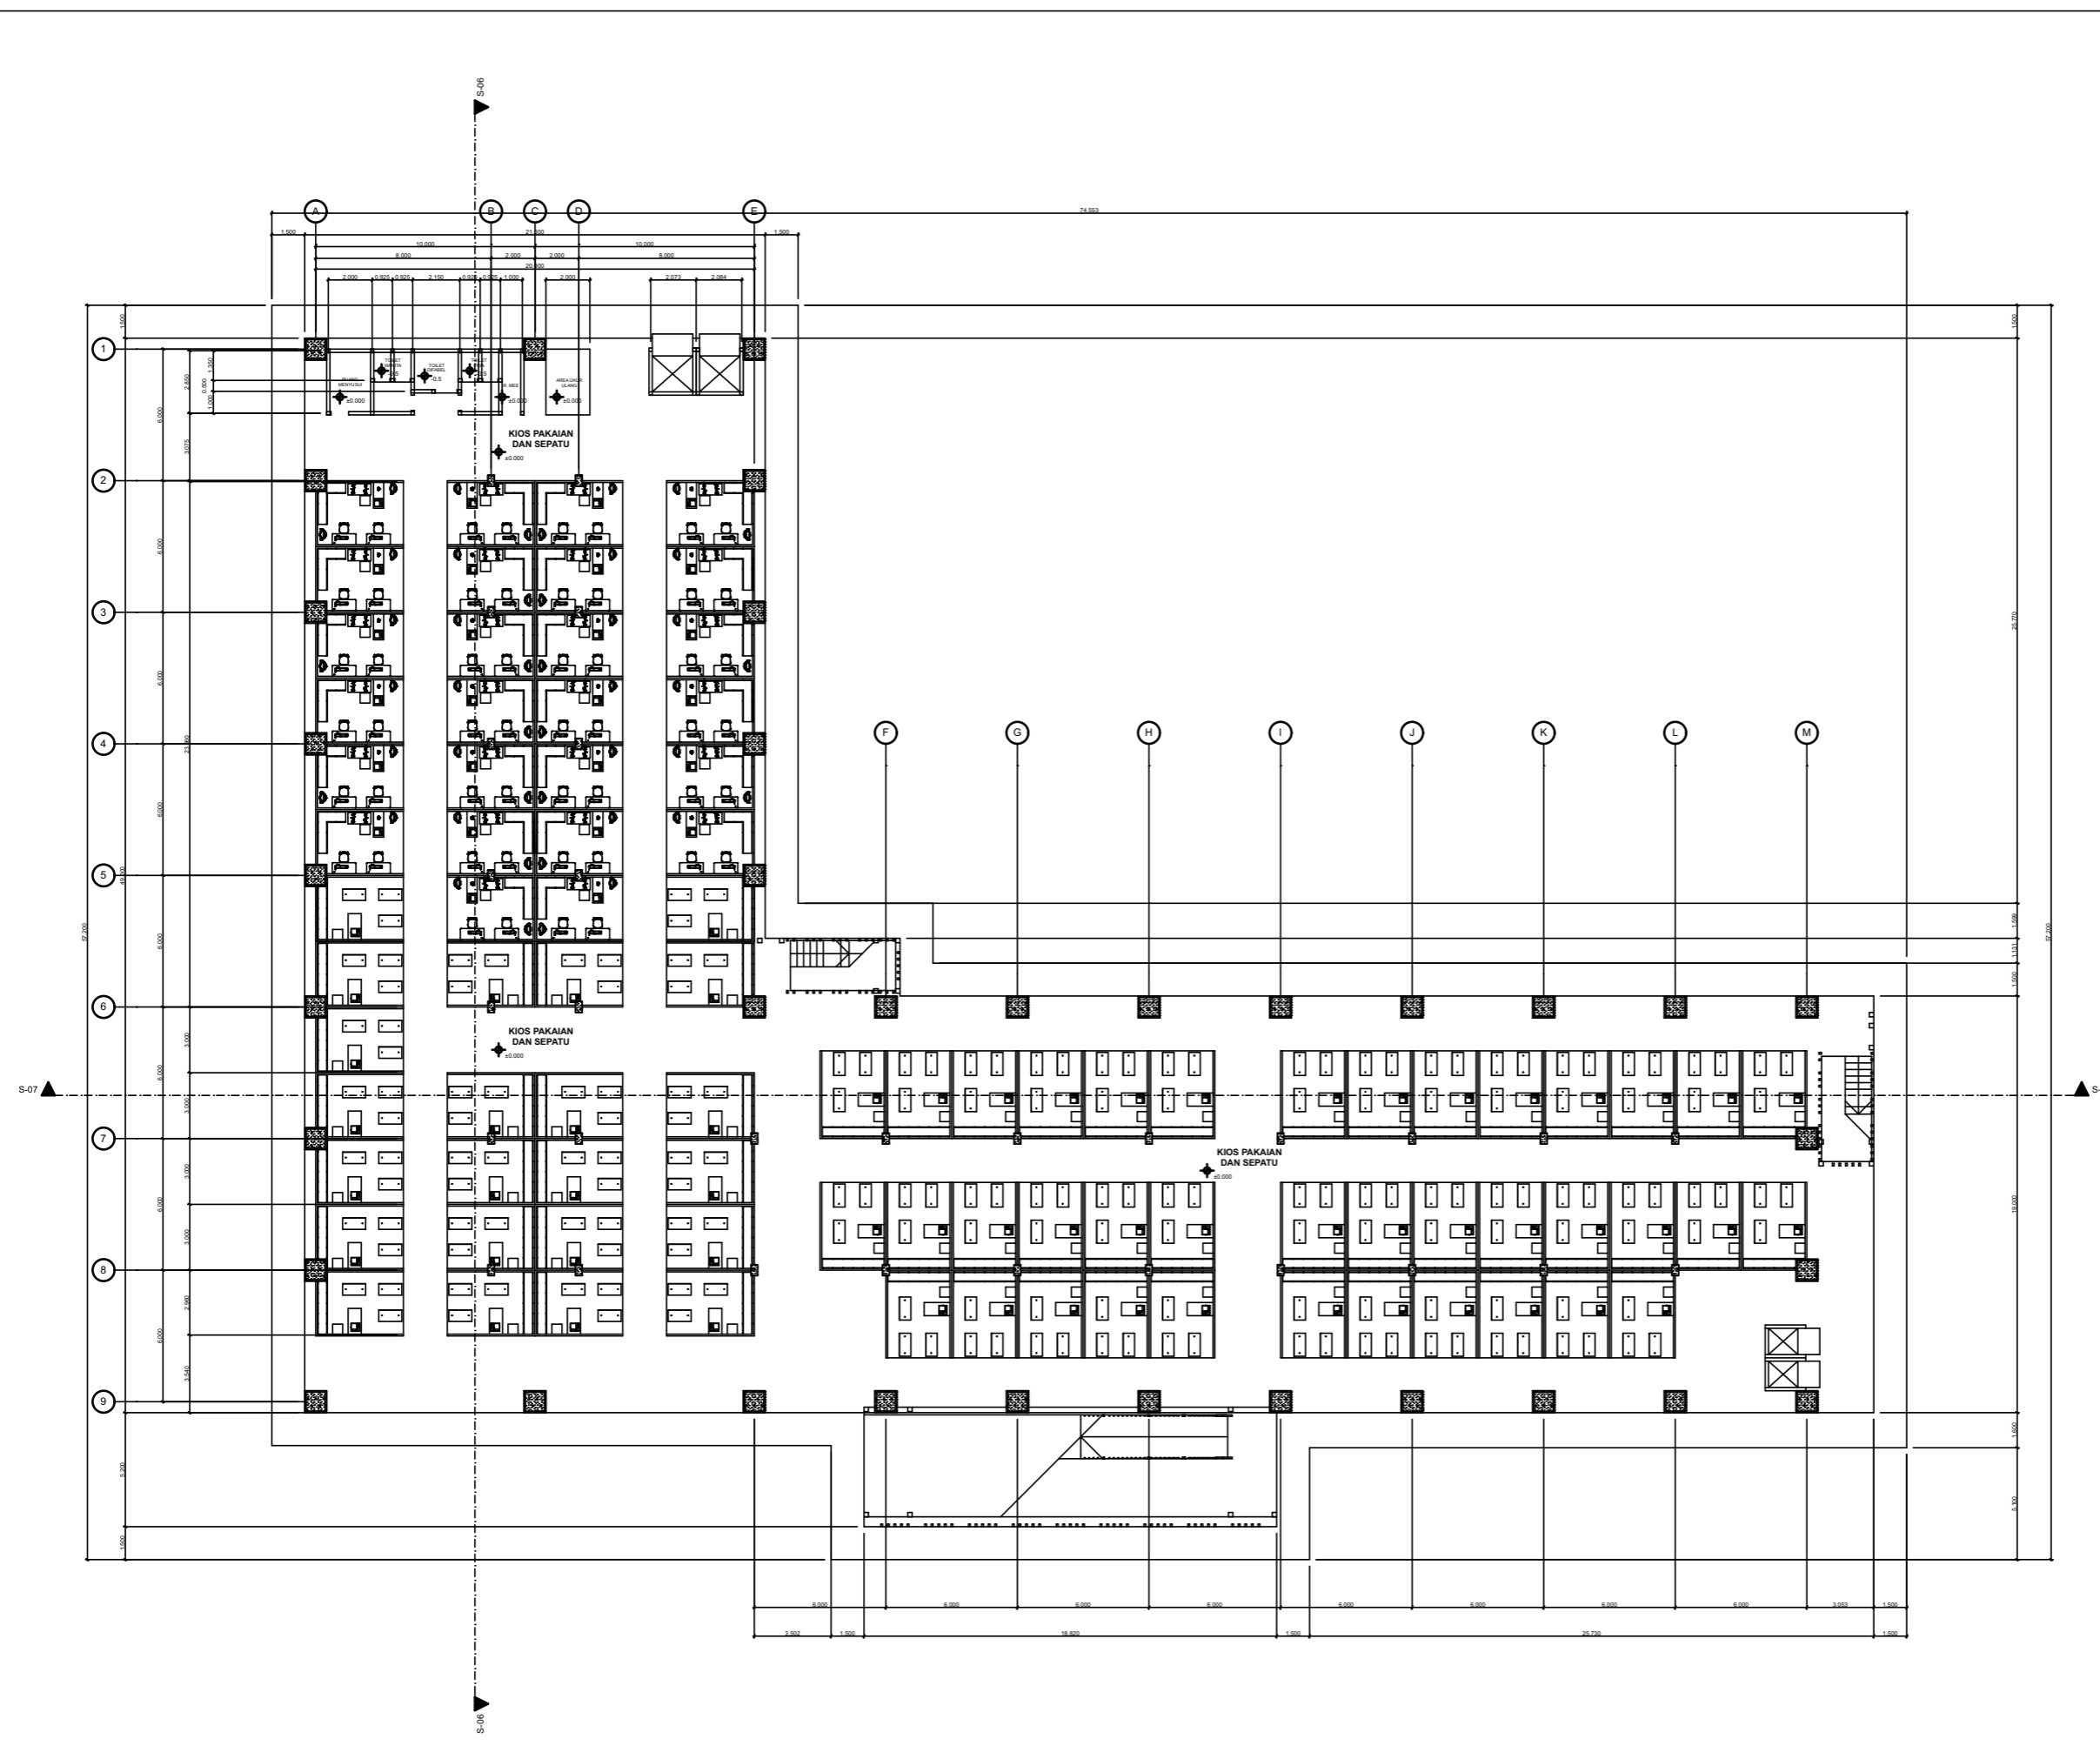

JURUSAN ARSITEKTUR
FAKULTAS TEKNIK SIPIL DAN
PERENCANAAN
UNIVERSITAS ISLAM INDONESIA
YOGYAKARTA

MATA KULIAH

PROYEK AKHIR SARJANA

NAMA PROYEK

REDESAIN PASAR PURWODADI
ARGA MAKMUR, BENGKULU UTARA

JUDUL GAMBAR

DENAH LOS DAN KIOS
PAKAIAN, SEPATU, EMAS, DLL LT 1

SKALA GAMBAR

1 : 300

NAMA MAHASISWA

ANDRI OKTOVIOLIS

NIM

12 512 153

DISAHKAN OLEH

DOSEN PENGAMPU

DR. IR. REVIANTO BUDI SANTOSA.,
M.ARCH, IAI

KETERANGAN