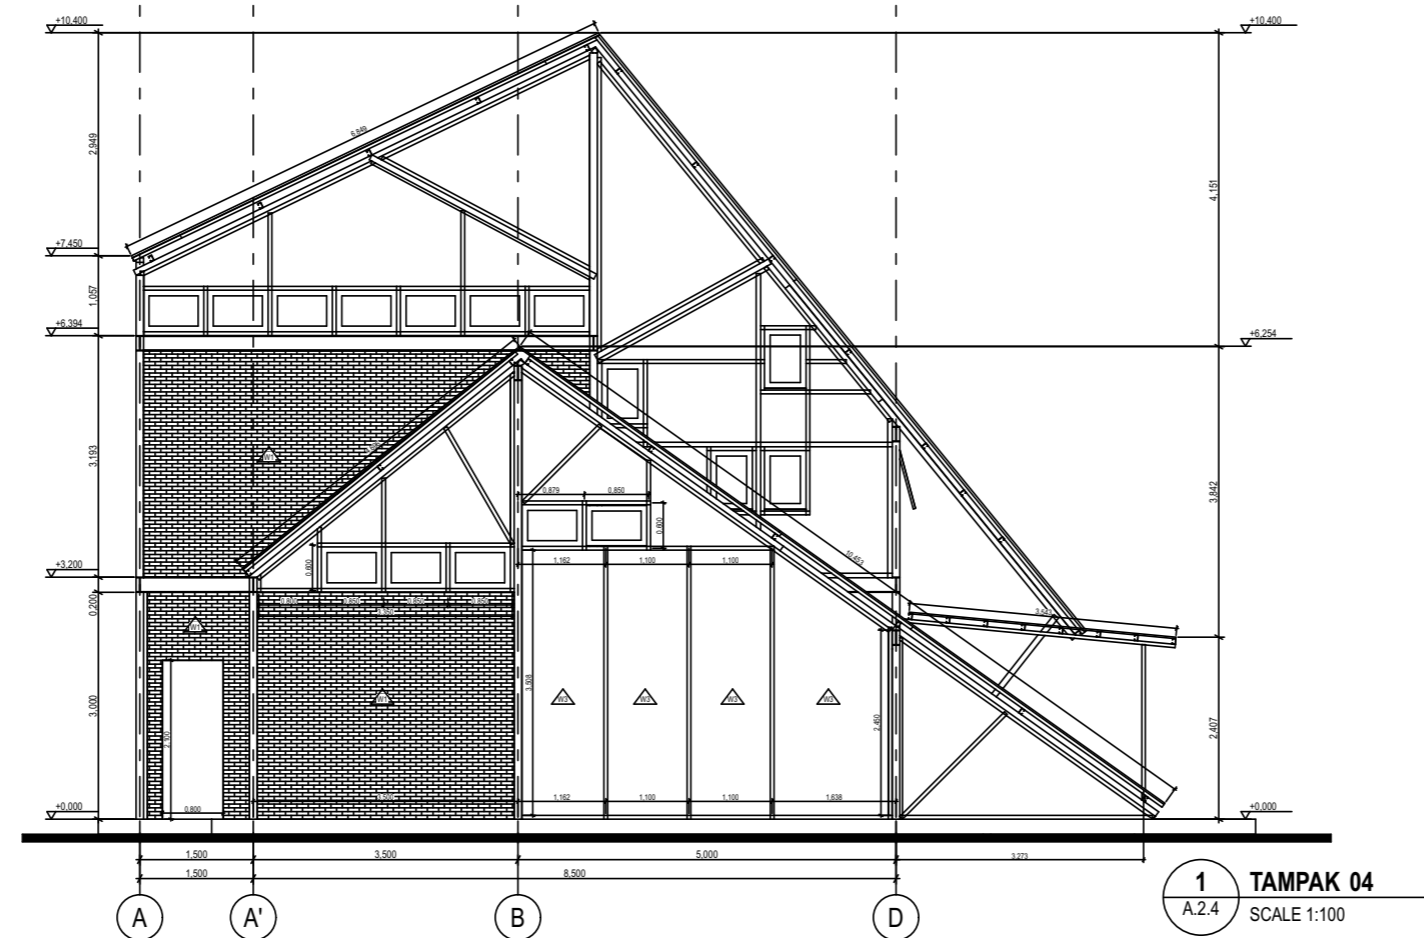

JURUSAN ARSITEKTUR
FAKULTAS TEKNIK SIPIL DAN
PERENCANAAN
UNIVERSITAS ISLAM INDONESIA
YOGYAKARTA

MATA KULIAH

PROYEK AKHIR SARJANA

NAMA PROYEK

REDESAIN PASAR PURWODADI
ARGA MAKMUR, BENGKULU UTARA

JUDUL GAMBAR

TAMPAK 03 & 04 VERTIKULTUR A & B

SKALA GAMBAR

1 : 100

NAMA MAHASISWA

ANDRI OKTOVIOLIS

NIM

12 512 153

DISAHKAN OLEH

DOSEN PENGAMPU

DR. IR. REVIANTO BUDI SANTOSA.,
M.ARCH, IAI

KETERANGAN

FINISHING DINDING :	FINISHING ATAP :
W1 : BATA EKSPOS	R1 : GENTENG METAL
W2 : BATA ROSTER	R2 : TEMPERED GLASS
W3 : TEMPERED GLASS