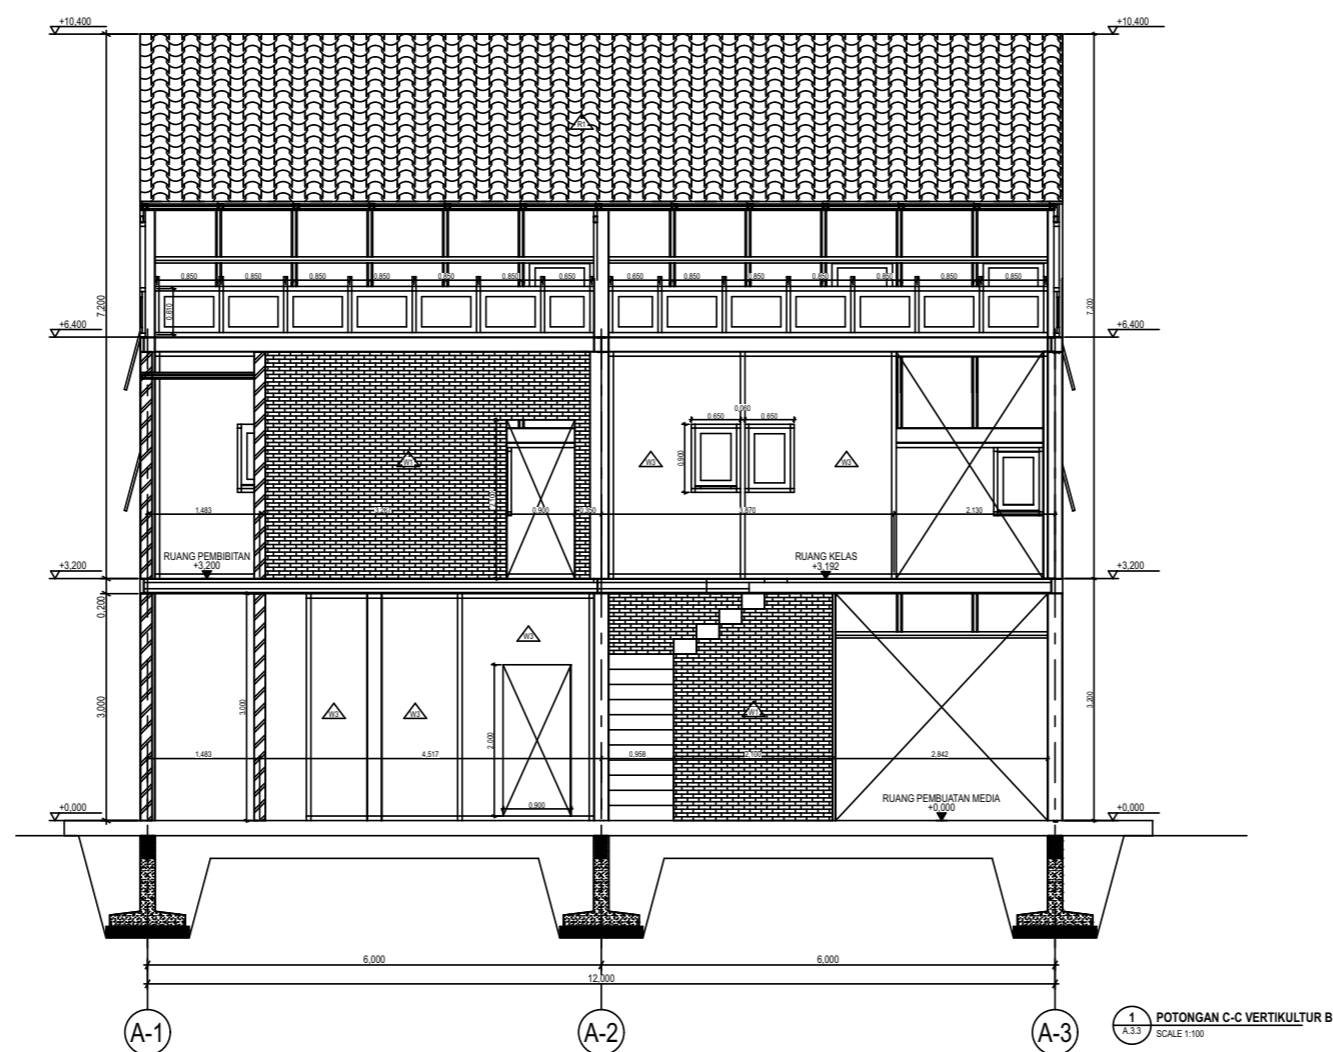

JURUSAN ARSITEKTUR
FAKULTAS TEKNIK SIPIL DAN
PERENCANAAN
UNIVERSITAS ISLAM INDONESIA
YOGYAKARTA

MATA KULIAH

PROYEK AKHIR SARJANA

NAMA PROYEK

REDESAIN PASAR PURWODADI
ARGA MAKMUR, BENGKULU UTARA

JUDUL GAMBAR

POTONGAN C-C

SKALA GAMBAR

1 : 100

NAMA MAHASISWA

ANDRI OKTOVIOLIS

NIM

12 512 153

DISAHKAN OLEH

DOSEN PENGAMPU

DR. IR. REVIANTO BUDI SANTOSA.,
M.ARCH, IAI

KETERANGAN

FINISHING DINDING :	FINISHING ATAP :
W1 : BATA EKSPOS	R1 : GENTENG METAL
W2 : BATA ROSTER	R2 : TEMPERED GLASS
W3 : TEMPERED GLASS