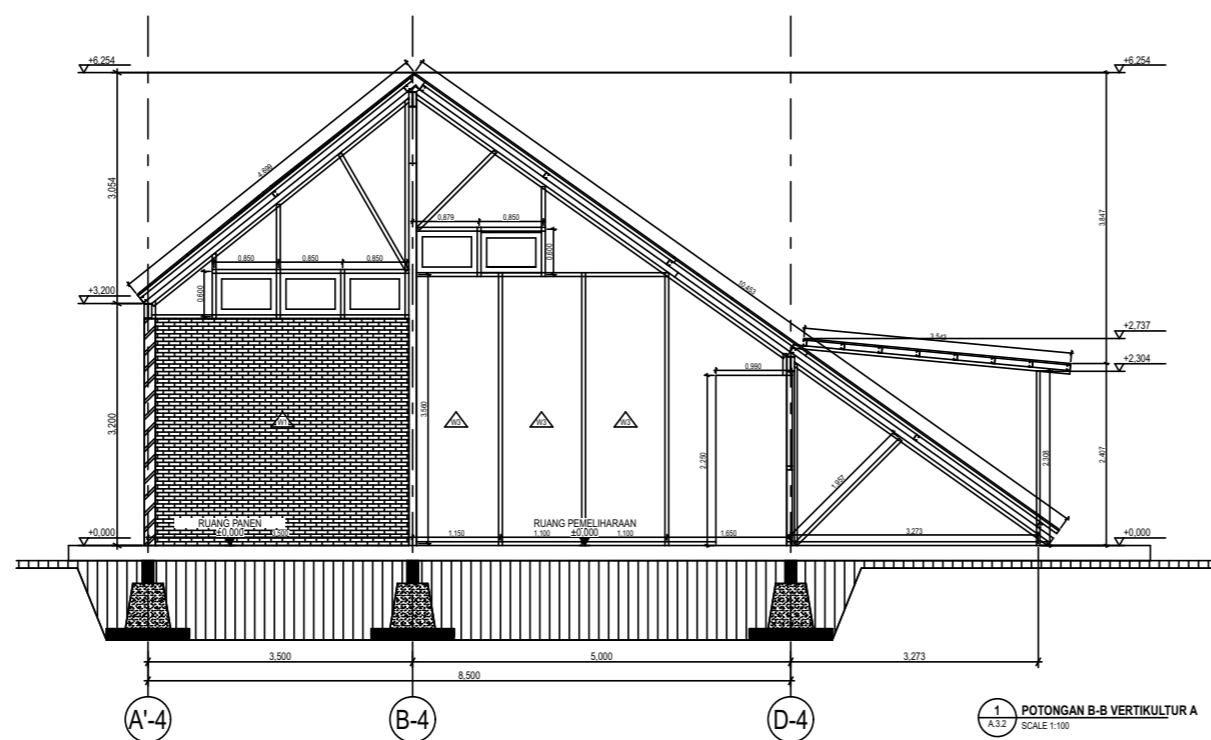

JURUSAN ARSITEKTUR
FAKULTAS TEKNIK SIPIL DAN
PERENCANAAN
UNIVERSITAS ISLAM INDONESIA
YOGYAKARTA

MATA KULIAH

PROYEK AKHIR SARJANA

NAMA PROYEK

REDESAIN PASAR PURWODADI
ARGA MAKMUR, BENGKULU UTARA

JUDUL GAMBAR

POTONGAN A-A & POTONGAN B-B

SKALA GAMBAR

1 : 100

NAMA MAHASISWA

ANDRI OKTOVIOLIS

NIM

12 512 153

DISAHKAN OLEH

DOSEN PENGAMPU

DR. IR. REVIANTO BUDI SANTOSA.,
M.ARCH, IAI

KETERANGAN

FINISHING DINDING :	FINISHING ATAP :
W1 : BATA EKSPOS	R1 : GENTENG METAL
W2 : BATA ROSTER	R2 : TEMPERED GLASS
W3 : TEMPERED GLASS