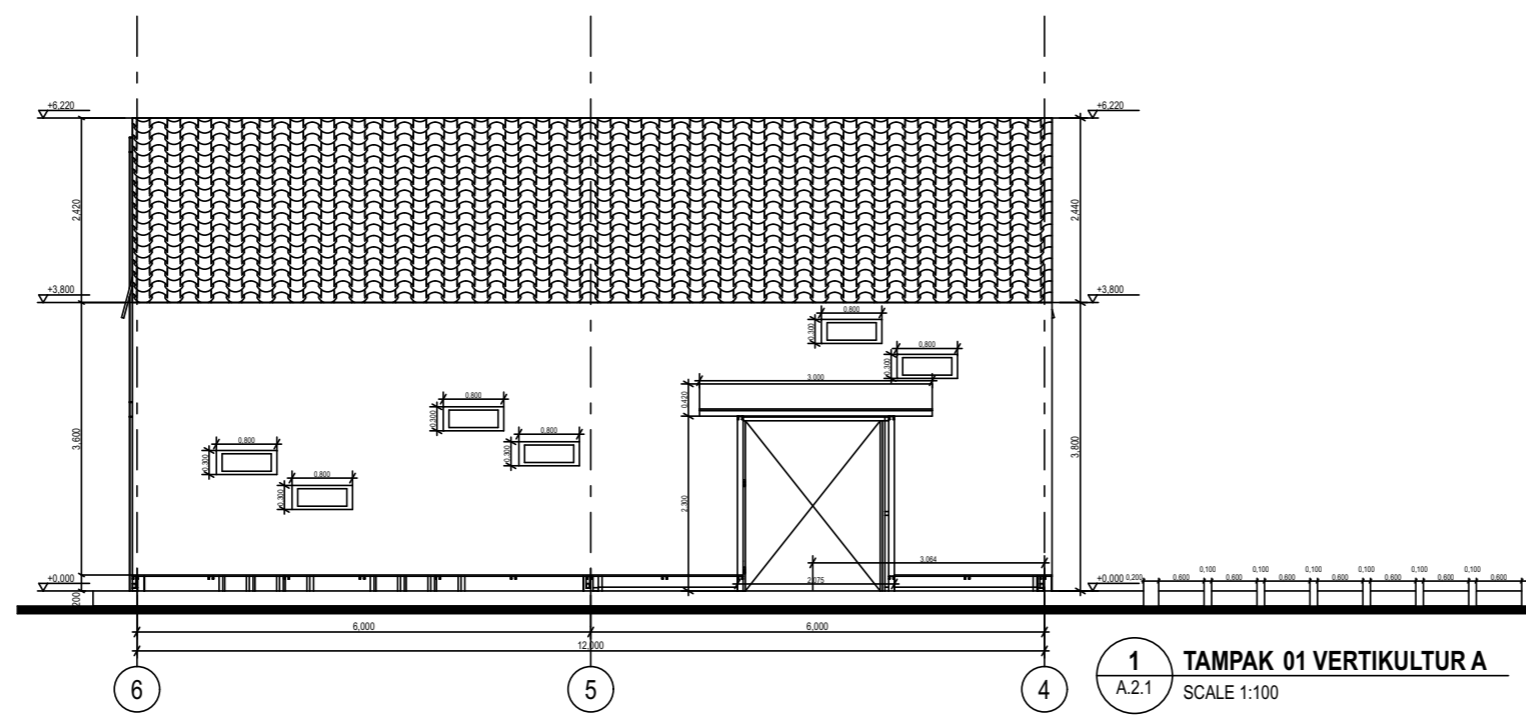

JURUSAN ARSITEKTUR
FAKULTAS TEKNIK SIPIL DAN
PERENCANAAN
UNIVERSITAS ISLAM INDONESIA
YOGYAKARTA

MATA KULIAH

PROYEK AKHIR SARJANA

NAMA PROYEK

REDESAIN PASAR PURWODADI
ARGA MAKMUR, BENGKULU UTARA

JUDUL GAMBAR

TAMPAK 01 VERTIKULTUR A & B

SKALA GAMBAR

1 : 100

NAMA MAHASISWA

ANDRI OKTOVIOLIS

NIM

12 512 153

DISAHKAN OLEH

DOSEN PENGAMPU

DR. IR. REVIANTO BUDI SANTOSA.,
M.ARCH, IAI

KETERANGAN

FINISHING DINDING :	FINISHING ATAP :
W1 : BATA EKSPOS	R1 : GENTENG METAL
W2 : BATA ROSTER	R2 : TEMPERED GLASS
W3 : TEMPERED GLASS	

TAMPAK 01 VERTIKULTUR