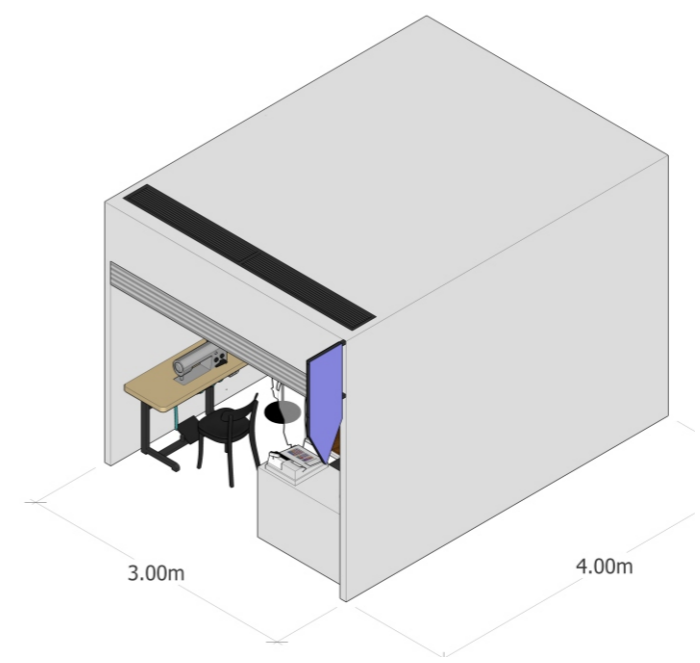

1. LOS:
2. Perforated metal
   - Plat Besi
   - Besi Hollow 40x40 mm
   - Dinding Bata dengan keramik 200x200 mm
   - Lantai Keramik Matt/Texture

1. KIOS :
2. Rolling Door One sheet semi perforated
   - Dinding GRC (Eks Nusa Board)
   - Kisi-kisi plafon menggunakan rangka hollow dengan kisi alumunium