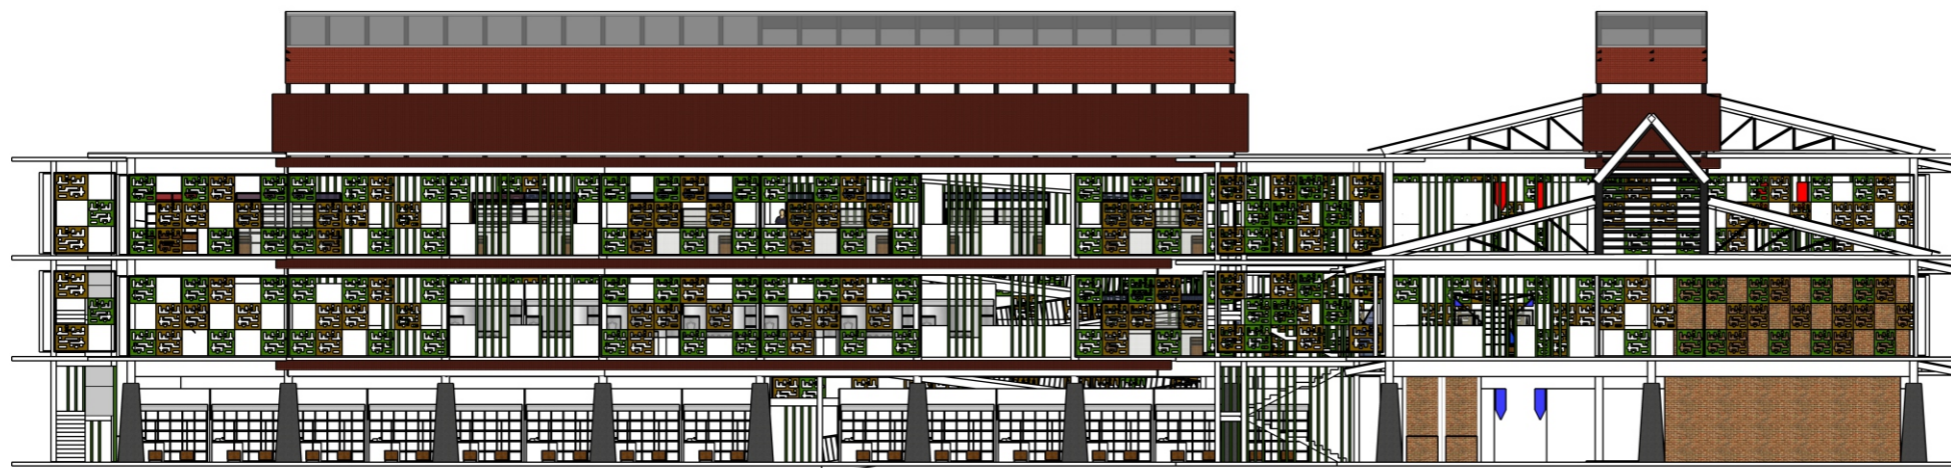

PROYEK AKHIR SARJANA

NAMA PROYEK

REDESAIN PASAR PURWODADI  
ARGA MAKMUR, BENGKULU UTARA

JUDUL GAMBAR

DENAH LOS DAN KIOS  
PAKAIAN, SEPATU, EMAS, DLL LT 2

SKALA GAMBAR

1 : 300

NAMA MAHASISWA

ANDRI OKTOVIOLIS

NIM

12 512 153

DISAHKAN OLEH

DOSEN PENGAMPU

DR. IR. REVIANTO BUDI SANTOSA.,  
M.ARCH, IAI

KETERANGAN

⊕ TAMPAK DEPAN BANGUNAN LOS & KIOS PAKAIAN, SEPATU, EMAS, DLL

⊕ TAMPAK BELAKANG BANGUNAN LOS & KIOS PAKAIAN, SEPATU, EMAS, DLL

JURUSAN ARSITEKTUR  
FAKULTAS TEKNIK SIPIL DAN  
PERENCANAAN  
UNIVERSITAS ISLAM INDONESIA  
YOGYAKARTA

MATA KULIAH

PROYEK AKHIR SARJANA

NAMA PROYEK