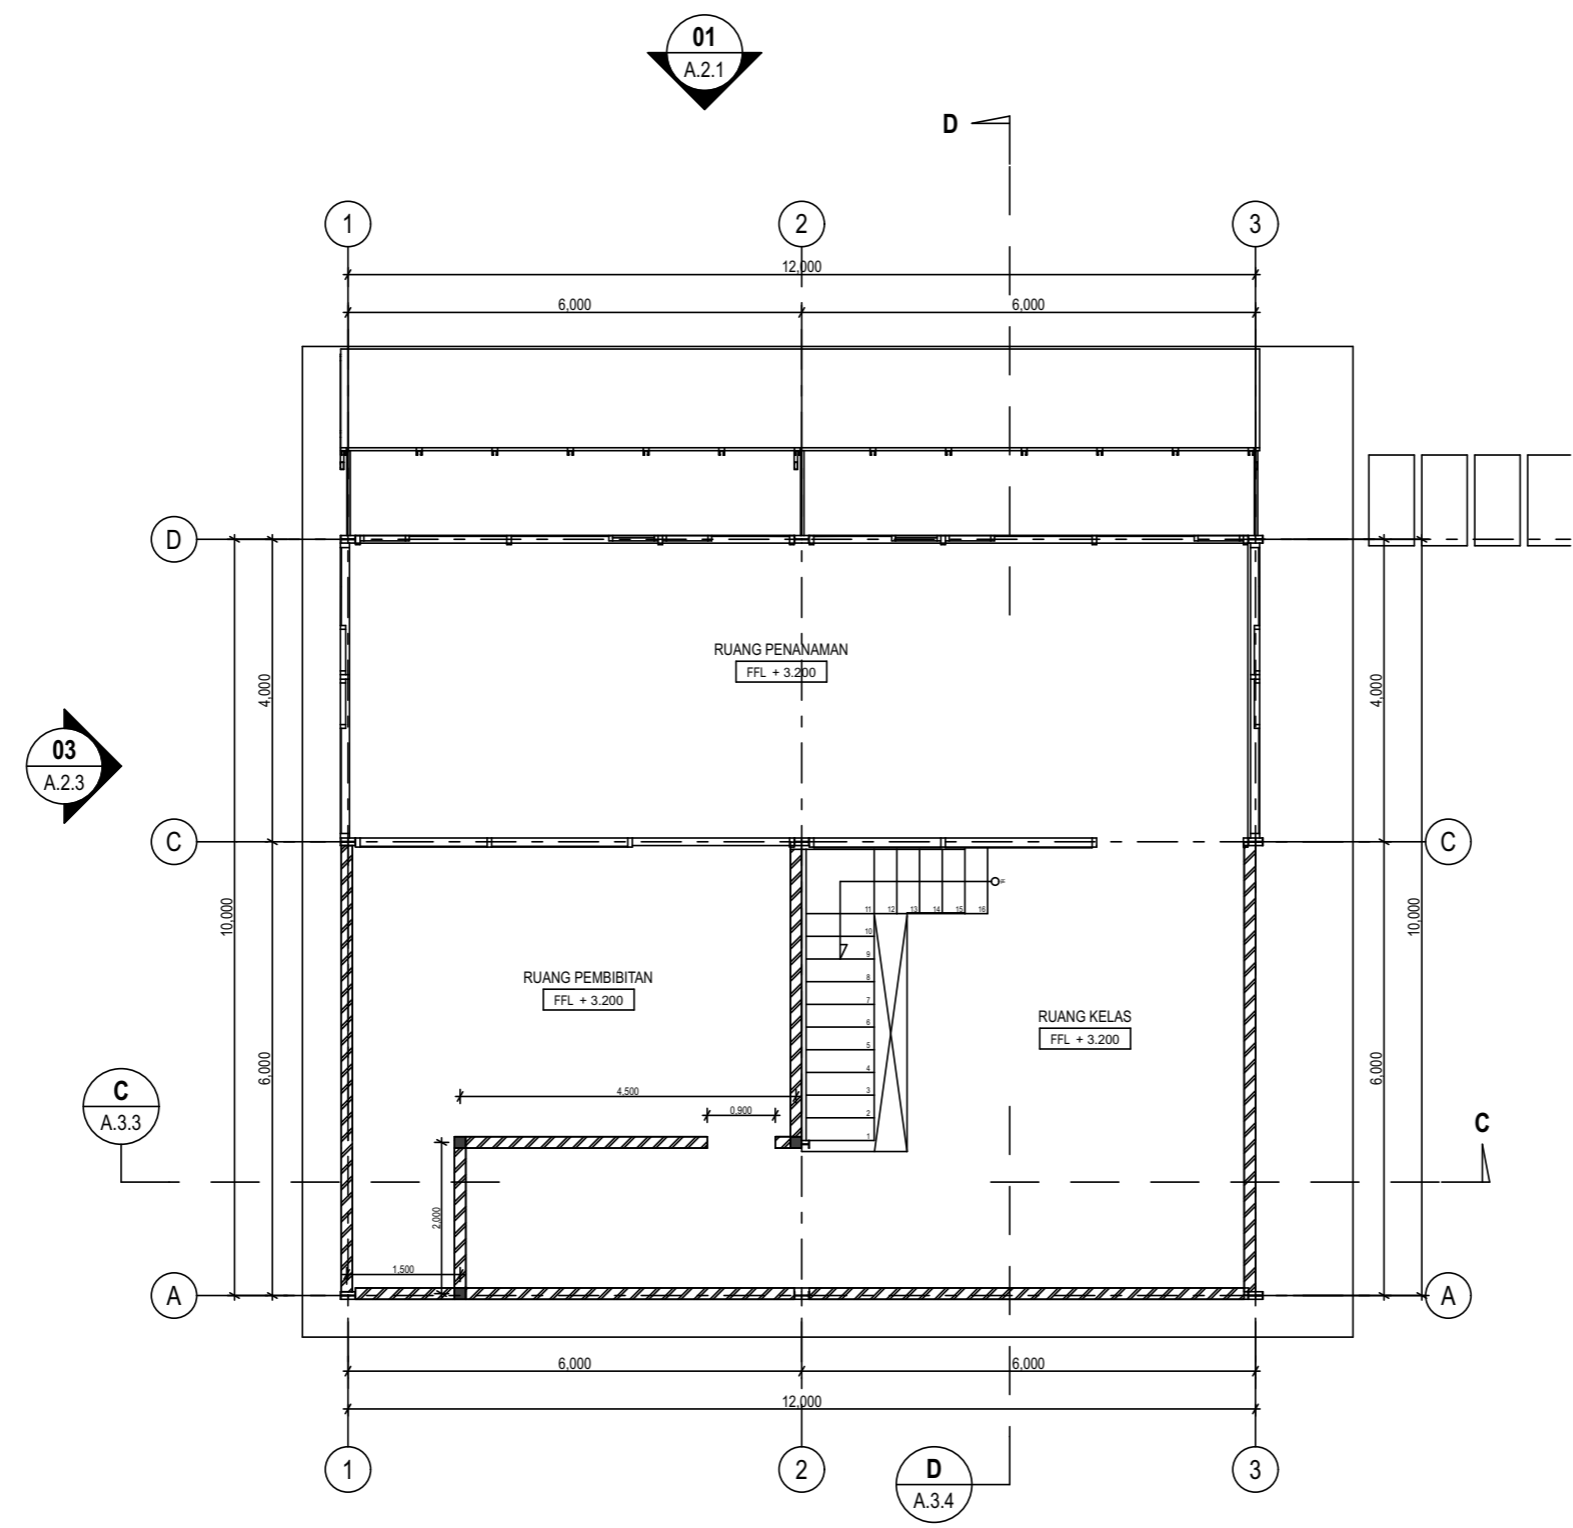

12 512 153

DISAHKAN OLEH

DOSEN PENGAMPU

DR. IR. REVIANTO BUDI SANTOSA.,  
M.ARCH, IAI

KETERANGAN

FINISHING DINDING :	FINISHING ATAP :
W1 : BATA EKSPOS	R1 : GENTENG METAL
W2 : BATA ROSTER	R2 : TEMPERED GLASS
W3 : TEMPERED GLASS	