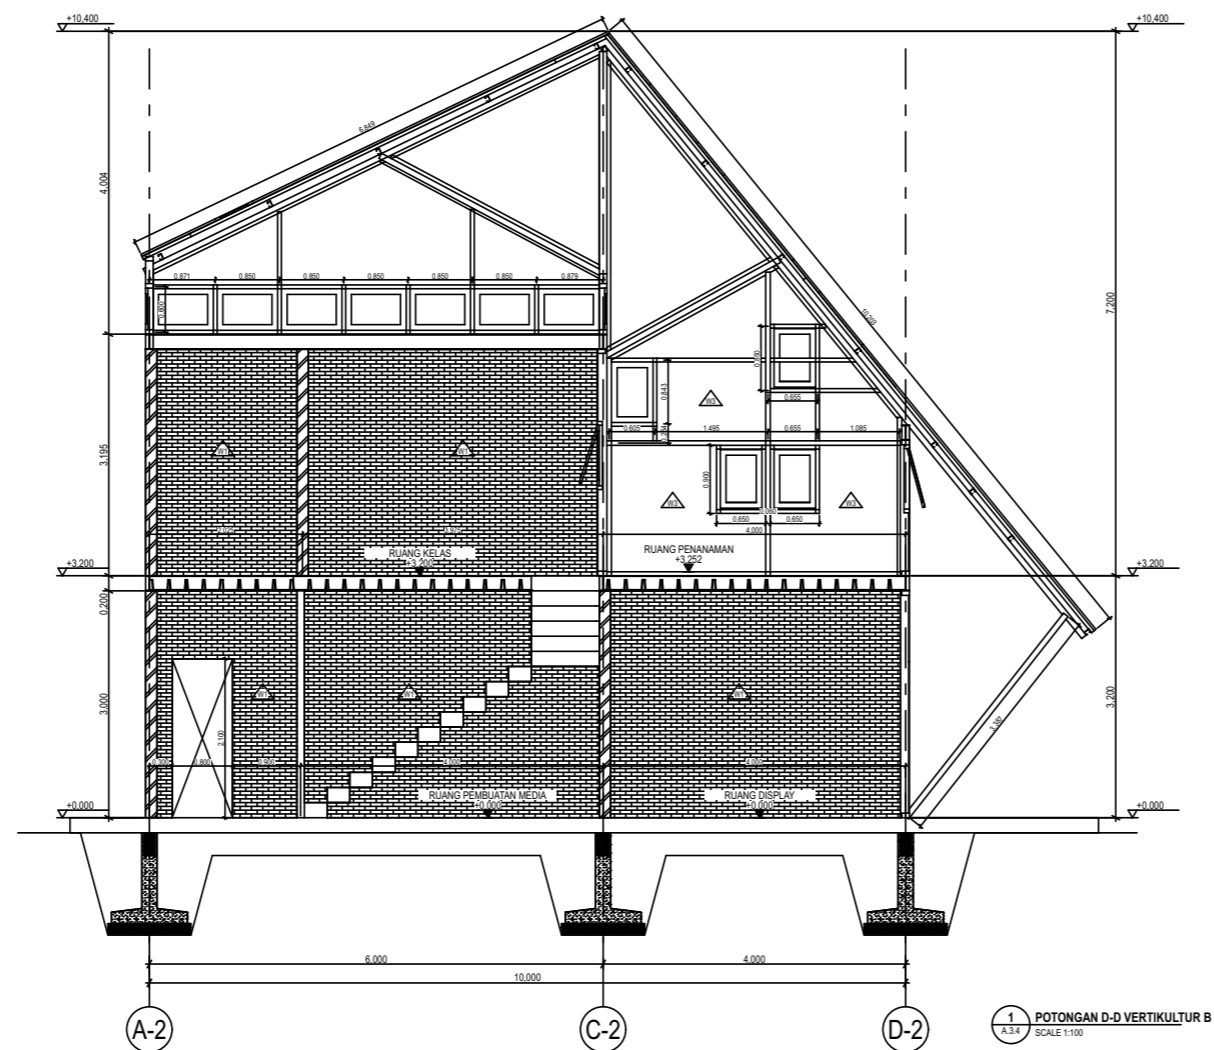

JURUSAN ARSITEKTUR
FAKULTAS TEKNIK SIPIL DAN
PERENCANAAN
UNIVERSITAS ISLAM INDONESIA
YOGYAKARTA

MATA KULIAH

PROYEK AKHIR SARJANA

NAMA PROYEK

REDESAIN PASAR PURWODADI
ARGA MAKMUR, BENGKULU UTARA

JUDUL GAMBAR

POTONGAN D-D

SKALA GAMBAR

1 : 100

NAMA MAHASISWA

ANDRI OKTOVIOLIS

NIM

12 512 153

DISAHKAN OLEH

DOSEN PENGAMPU

DR. IR. REVIANTO BUDI SANTOSA.,
M.ARCH, IAI

KETERANGAN

FINISHING DINDING :	FINISHING ATAP :
W1 : BATA EKSPOS	R1 : GENTENG METAL
W2 : BATA ROSTER	R2 : TEMPERED GLASS
W3 : TEMPERED GLASS