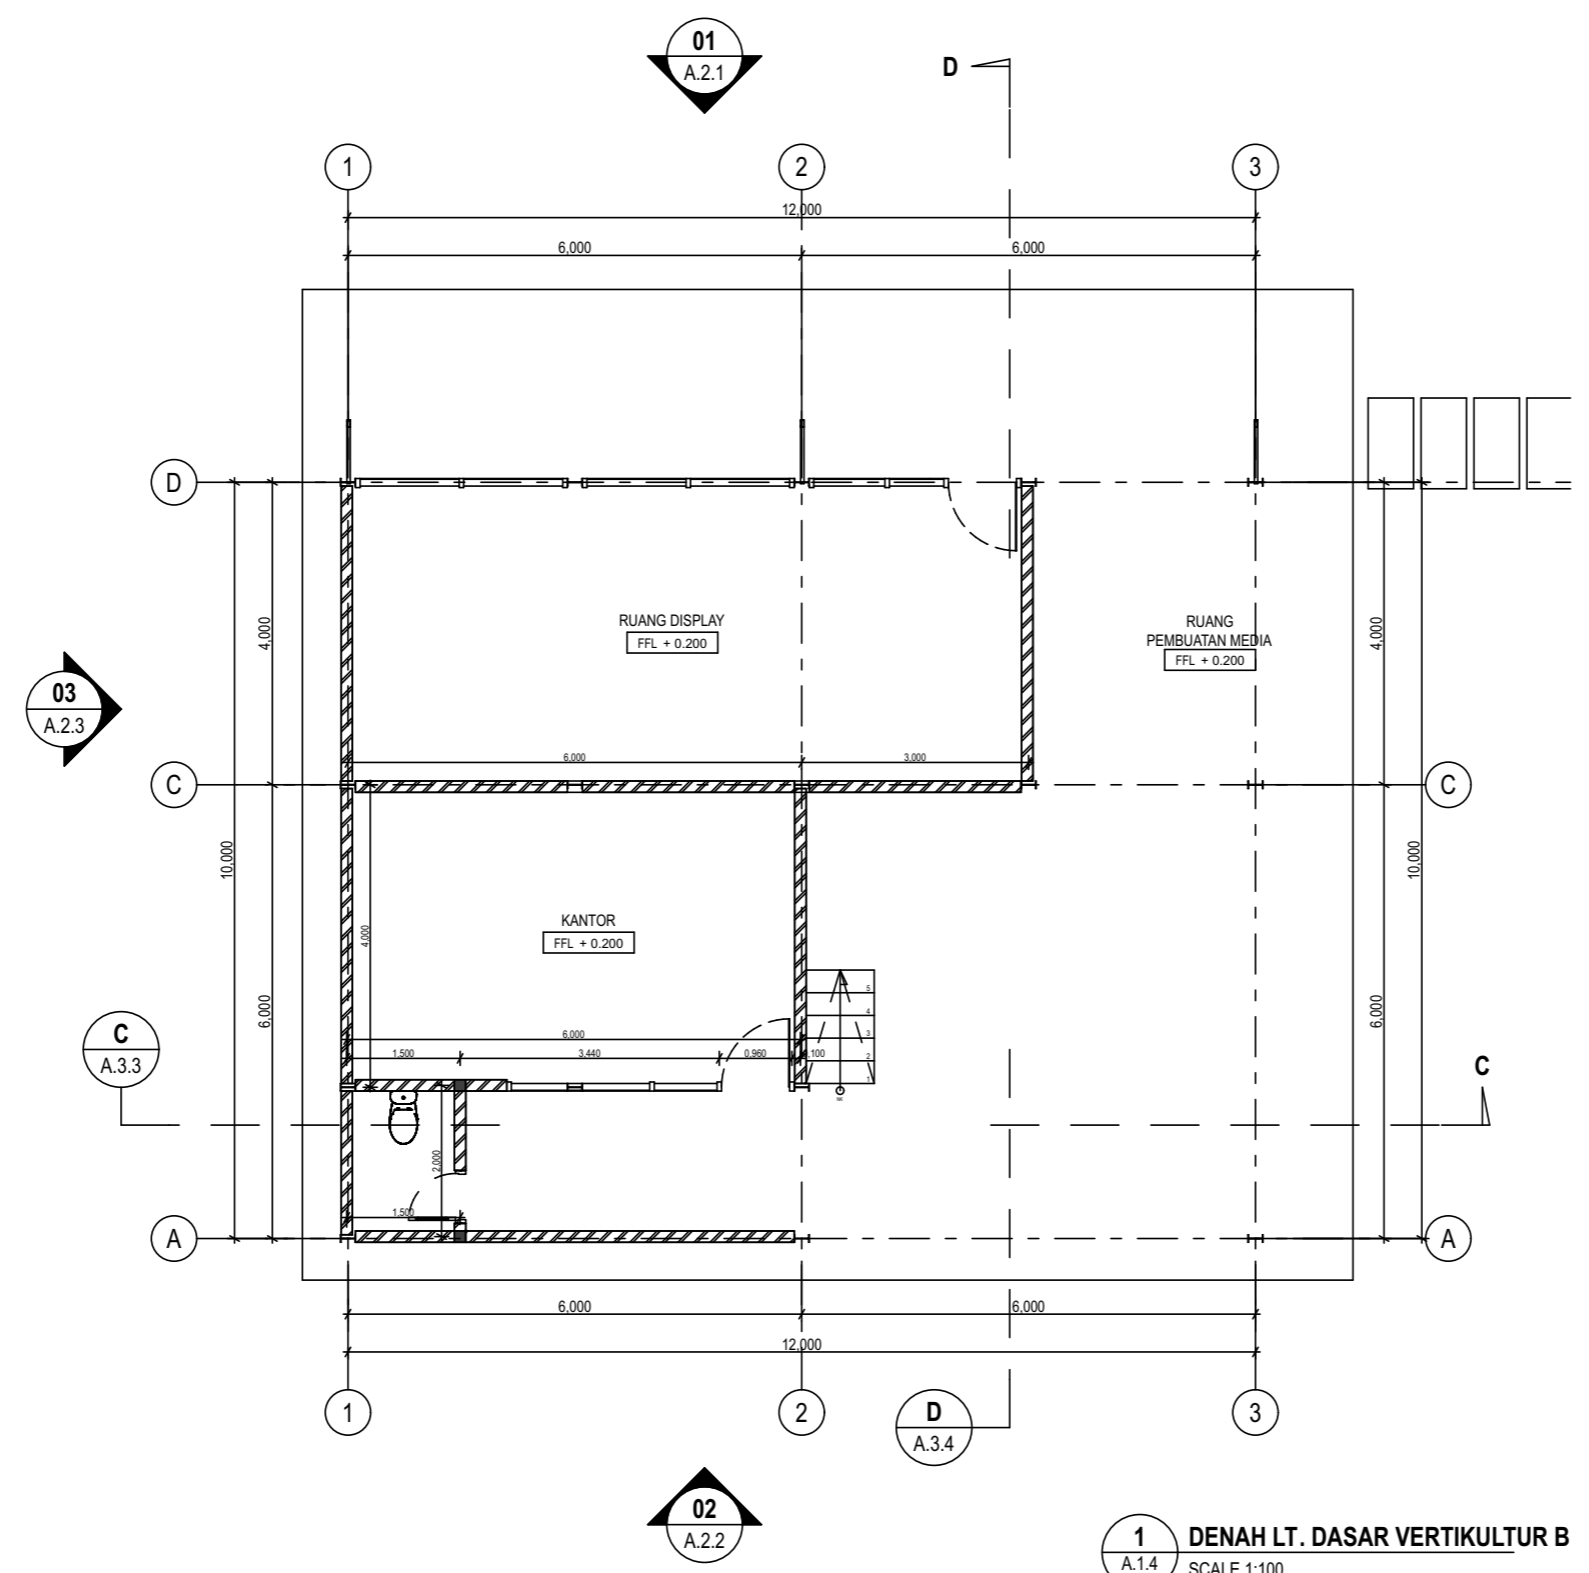

12 512 153

DISAHKAN OLEH

DOSEN PENGAMPU

DR. IR. REVIANTO BUDI SANTOSA.,  
 M.ARCH, IAI

KETERANGAN

FINISHING DINDING :	FINISHING ATAP :
W1 : BATA EKSPOS	R1 : GENTENG METAL
W2 : BATA ROSTER	R2 : TEMPERED GLASS
W3 : TEMPERED GLASS	