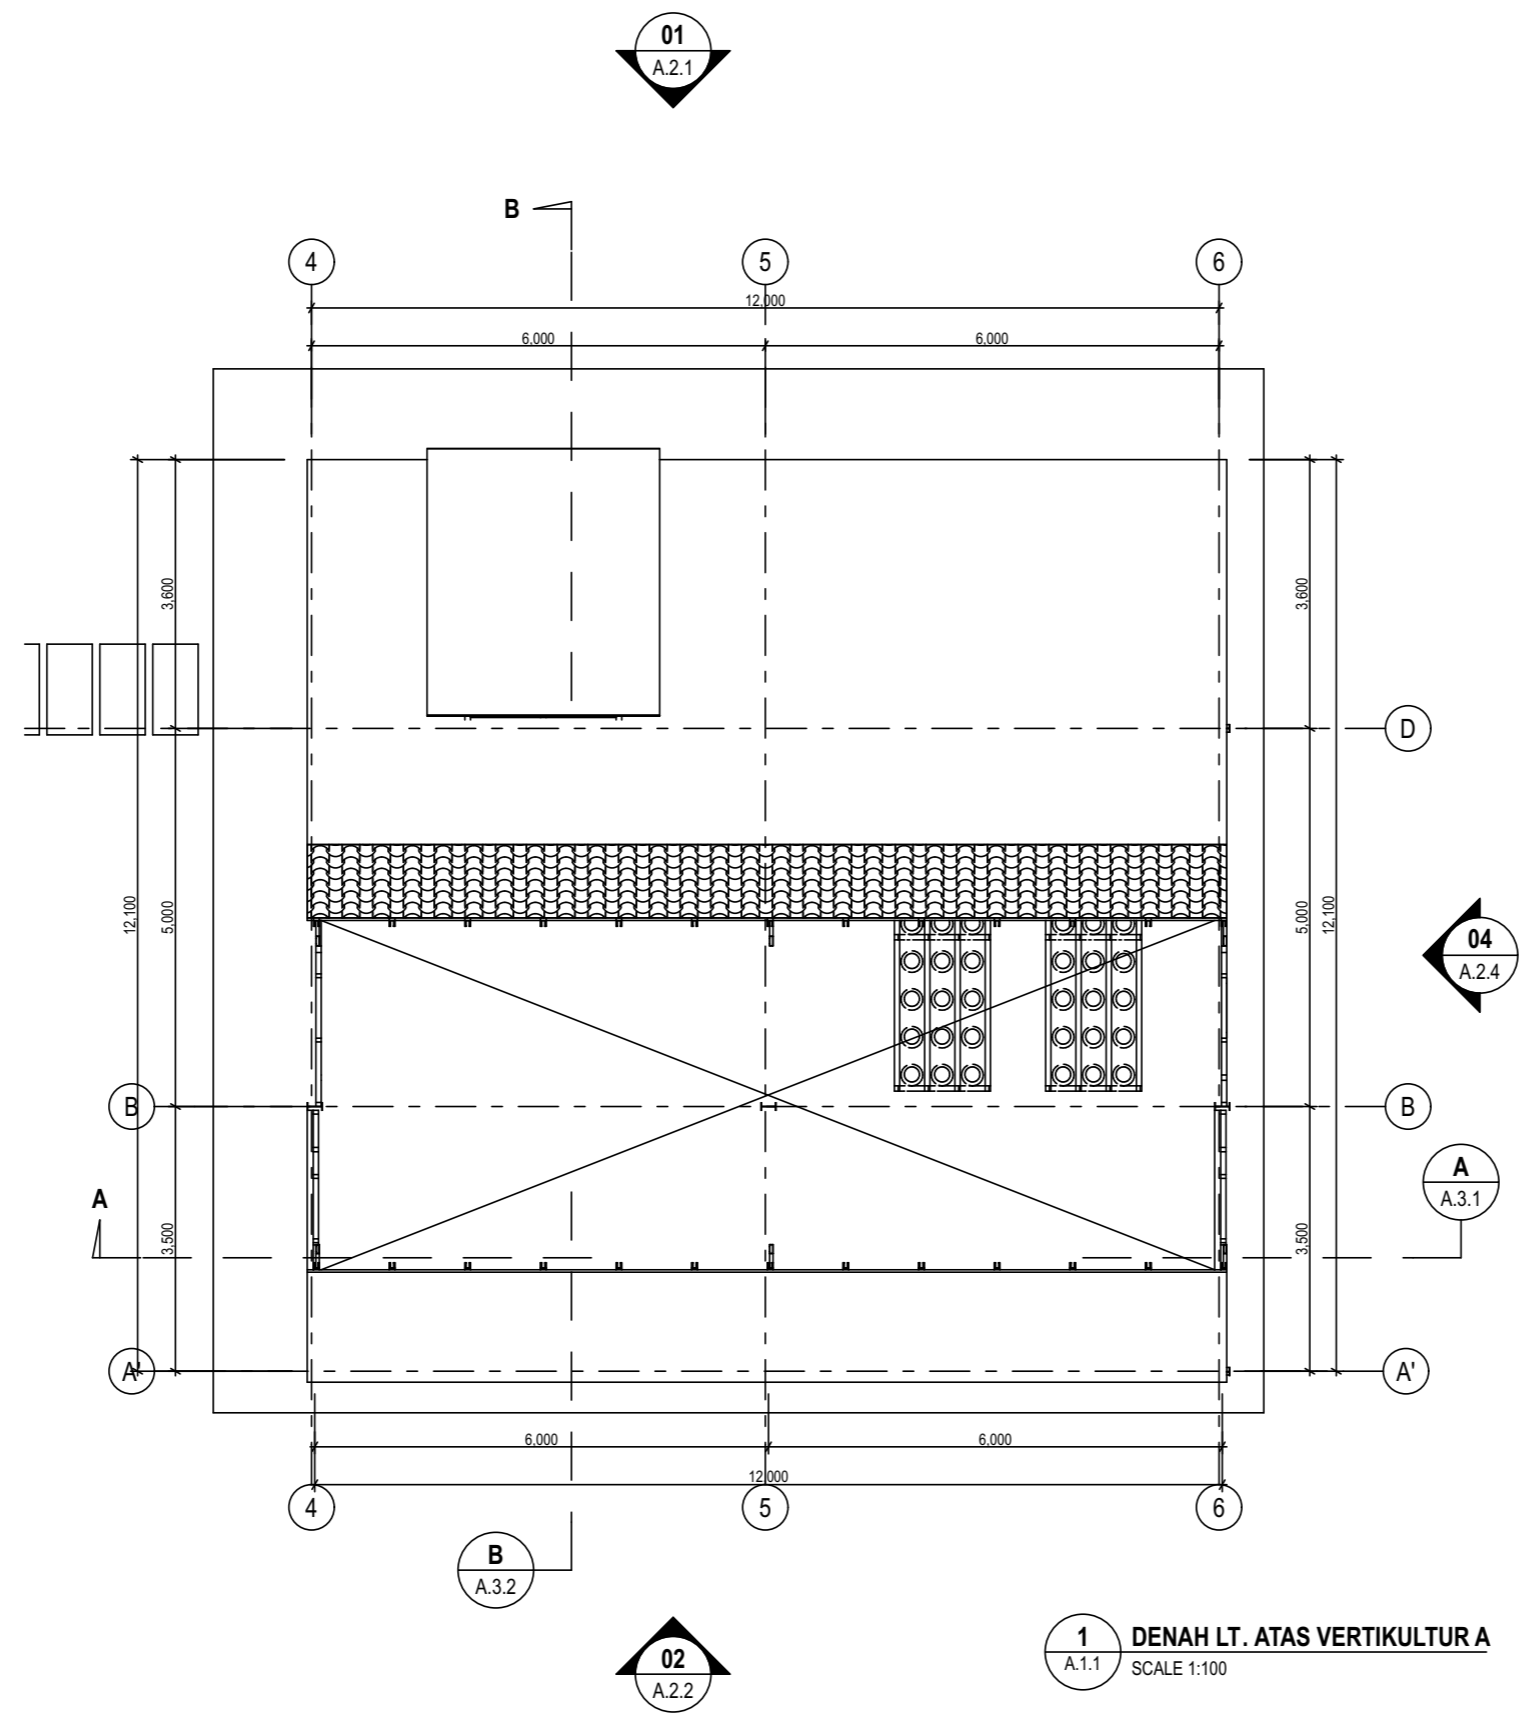

1 DENAH LT. DASAR VERTIKULTUR B
SCALE 1:100

JURUSAN ARSITEKTUR
FAKULTAS TEKNIK SIPIL DAN
PERENCANAAN
UNIVERSITAS ISLAM INDONESIA
YOGYAKARTA

MATA KULIAH

PROYEK AKHIR SARJANA

NAMA PROYEK

REDESAIN PASAR PURWODADI
ARGA MAKMUR, BENGKULU UTARA

JUDUL GAMBAR

DENAH LT. ATAS VERTIKULTUR A

SKALA GAMBAR

1 : 100

NAMA MAHASISWA

ANDRI OKTOVIOLIS

NIM

12 512 153

DISAHKAN OLEH

DOSEN PENGAMPU

DR. IR. REVIANTO BUDI SANTOSA.,
M.ARCH, IAI

KETERANGAN

FINISHING DINDING :	FINISHING ATAP :
W1 : BATA EKSPOS	R1 : GENTENG METAL
W2 : BATA ROSTER	R2 : TEMPERED GLASS
W3 : TEMPERED GLASS	

1 DENAH LT. ATAS VERTIKULTUR A
A.1.1 SCALE 1:100