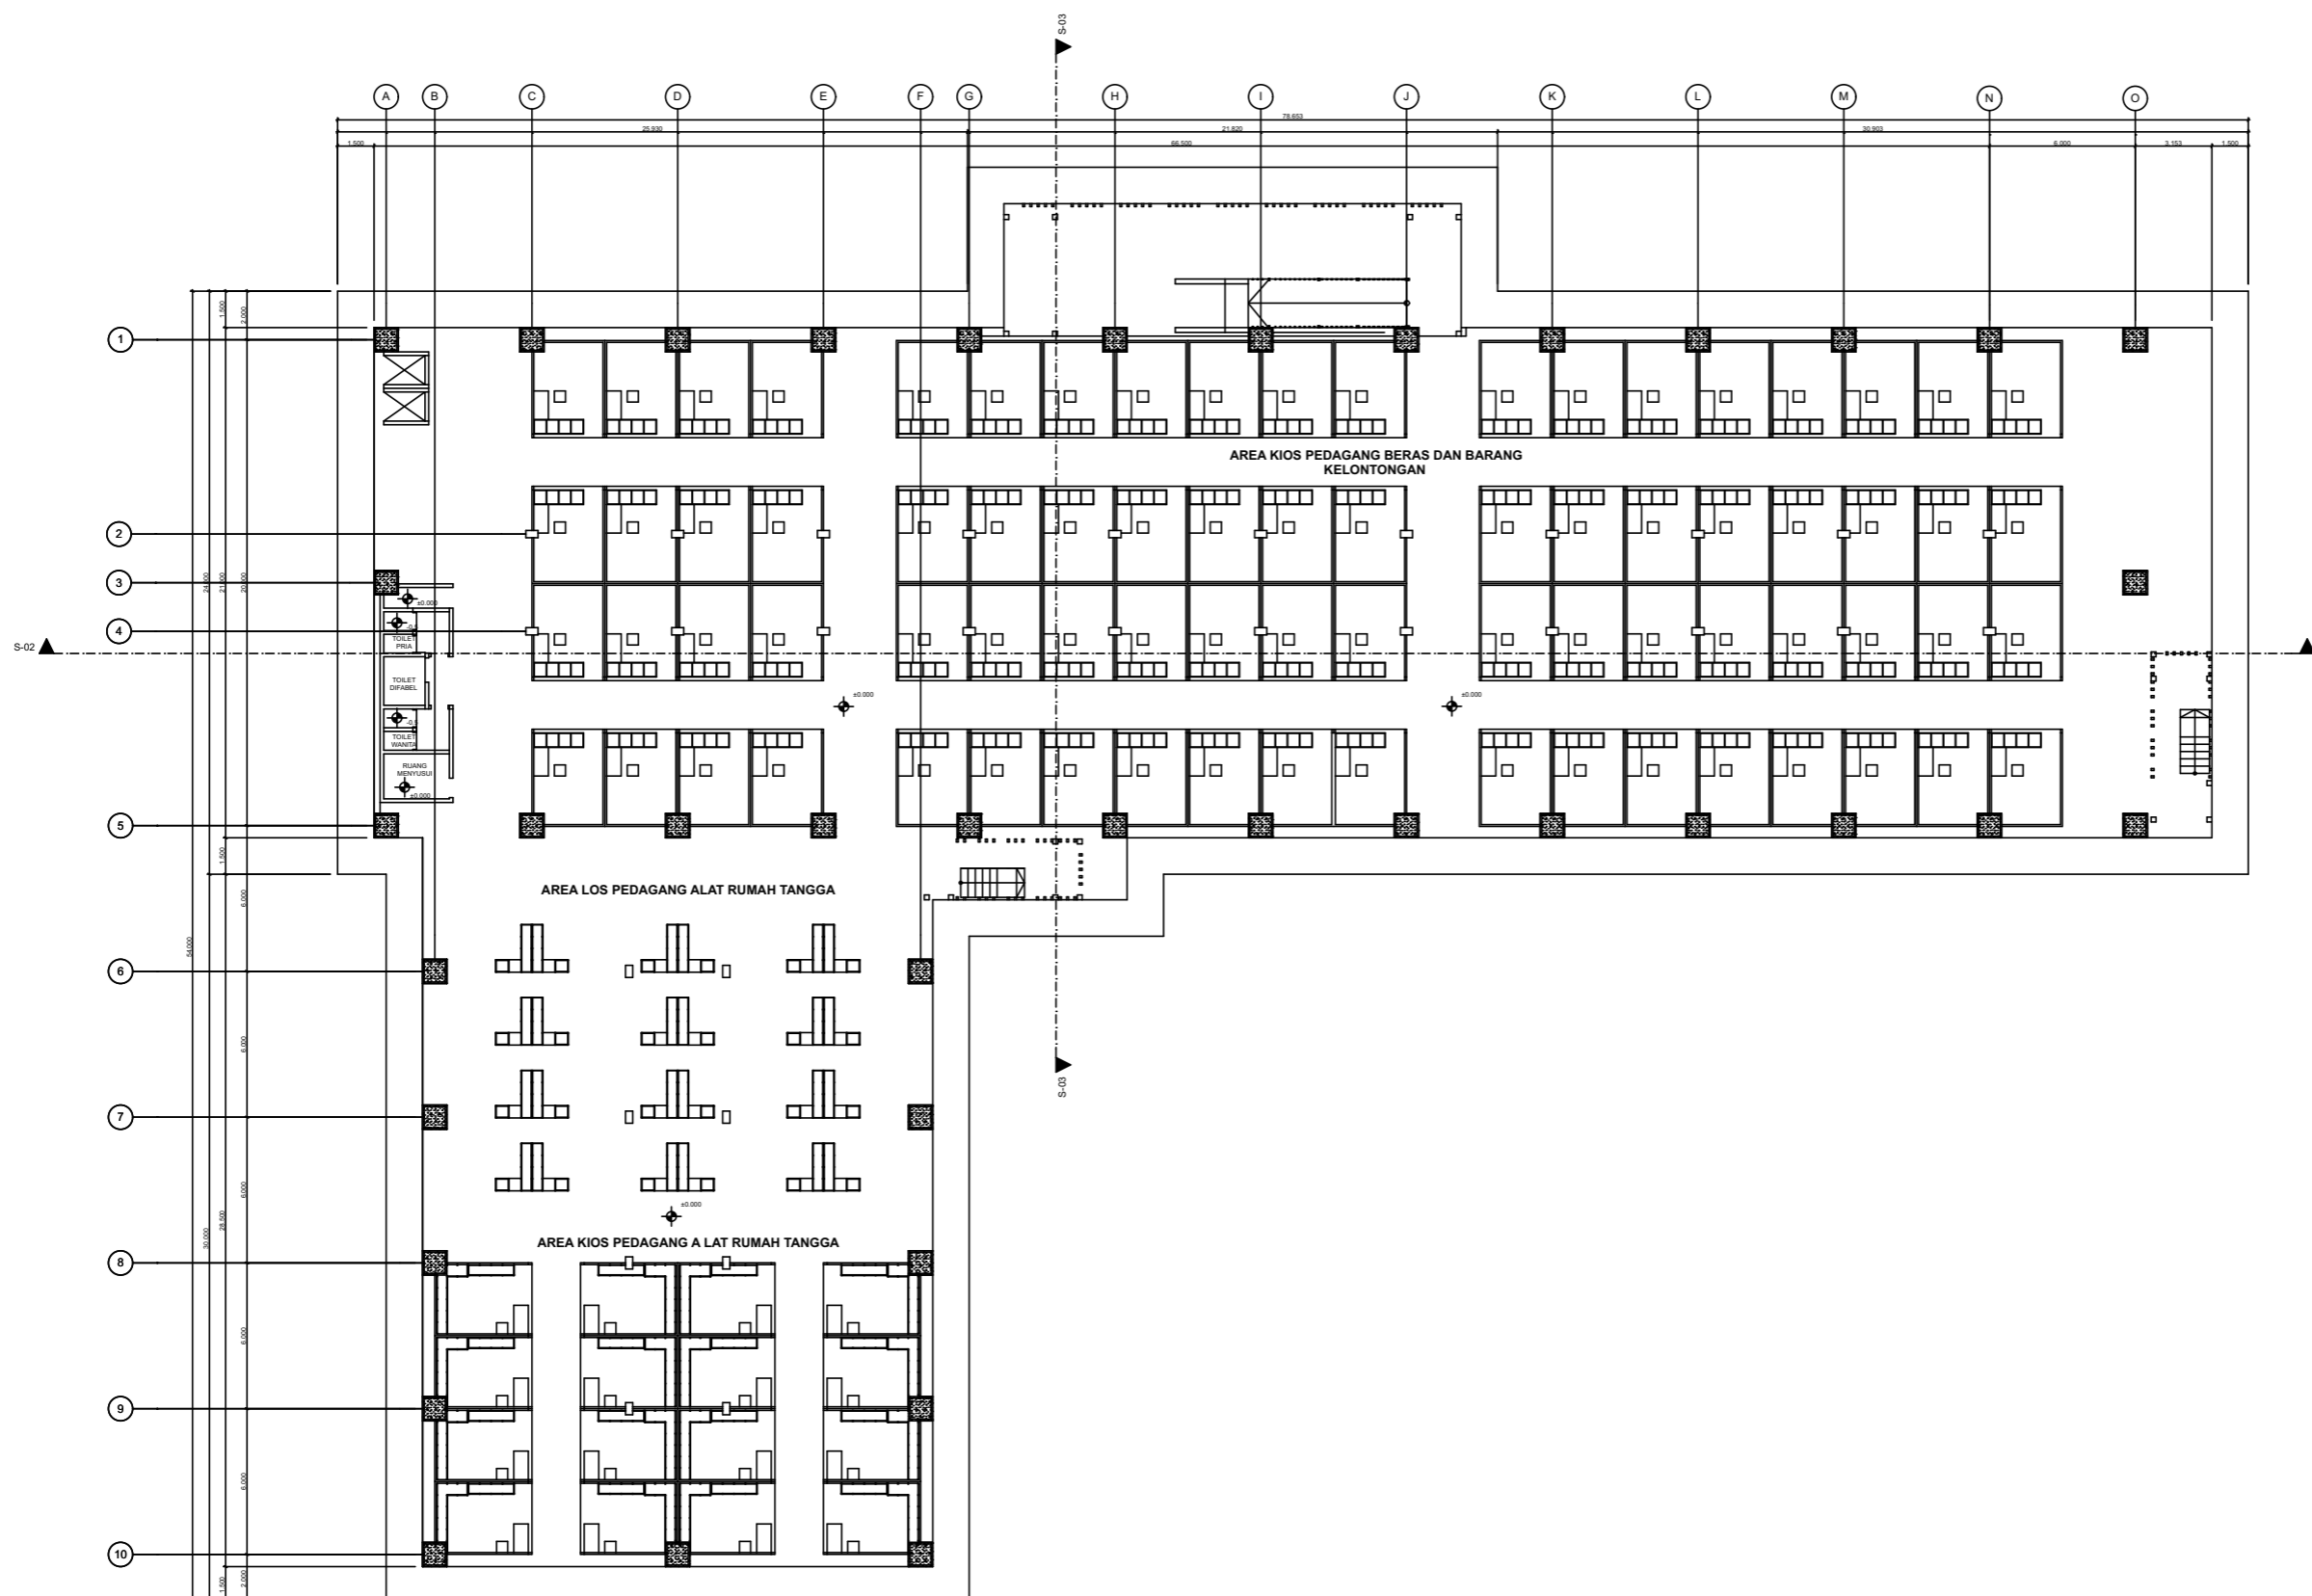

⊕ POTONGAN S-07 BANGUNAN LOS & KIOS PAKAIAN, SEPATU, EMAS, DLL

JURUSAN ARSITEKTUR
FAKULTAS TEKNIK SIPIL DAN
PERENCANAAN
UNIVERSITAS ISLAM INDONESIA
YOGYAKARTA

MATA KULIAH

PROYEK AKHIR SARJANA

NAMA PROYEK

REDESAIN PASAR PURWODADI
ARGA MAKMUR, BENGKULU UTARA

JUDUL GAMBAR

DENAH LT 1 PASAR BERAS &
ART

SKALA GAMBAR

1 : 300

NAMA MAHASISWA

ANDRI OKTOVIOLIS

NIM

12 512 153

DISAHKAN OLEH

DOSEN PENGAMPU

DR. IR. REVIANTO BUDI SANTOSA.,
M.ARCH, IAI

KETERANGAN