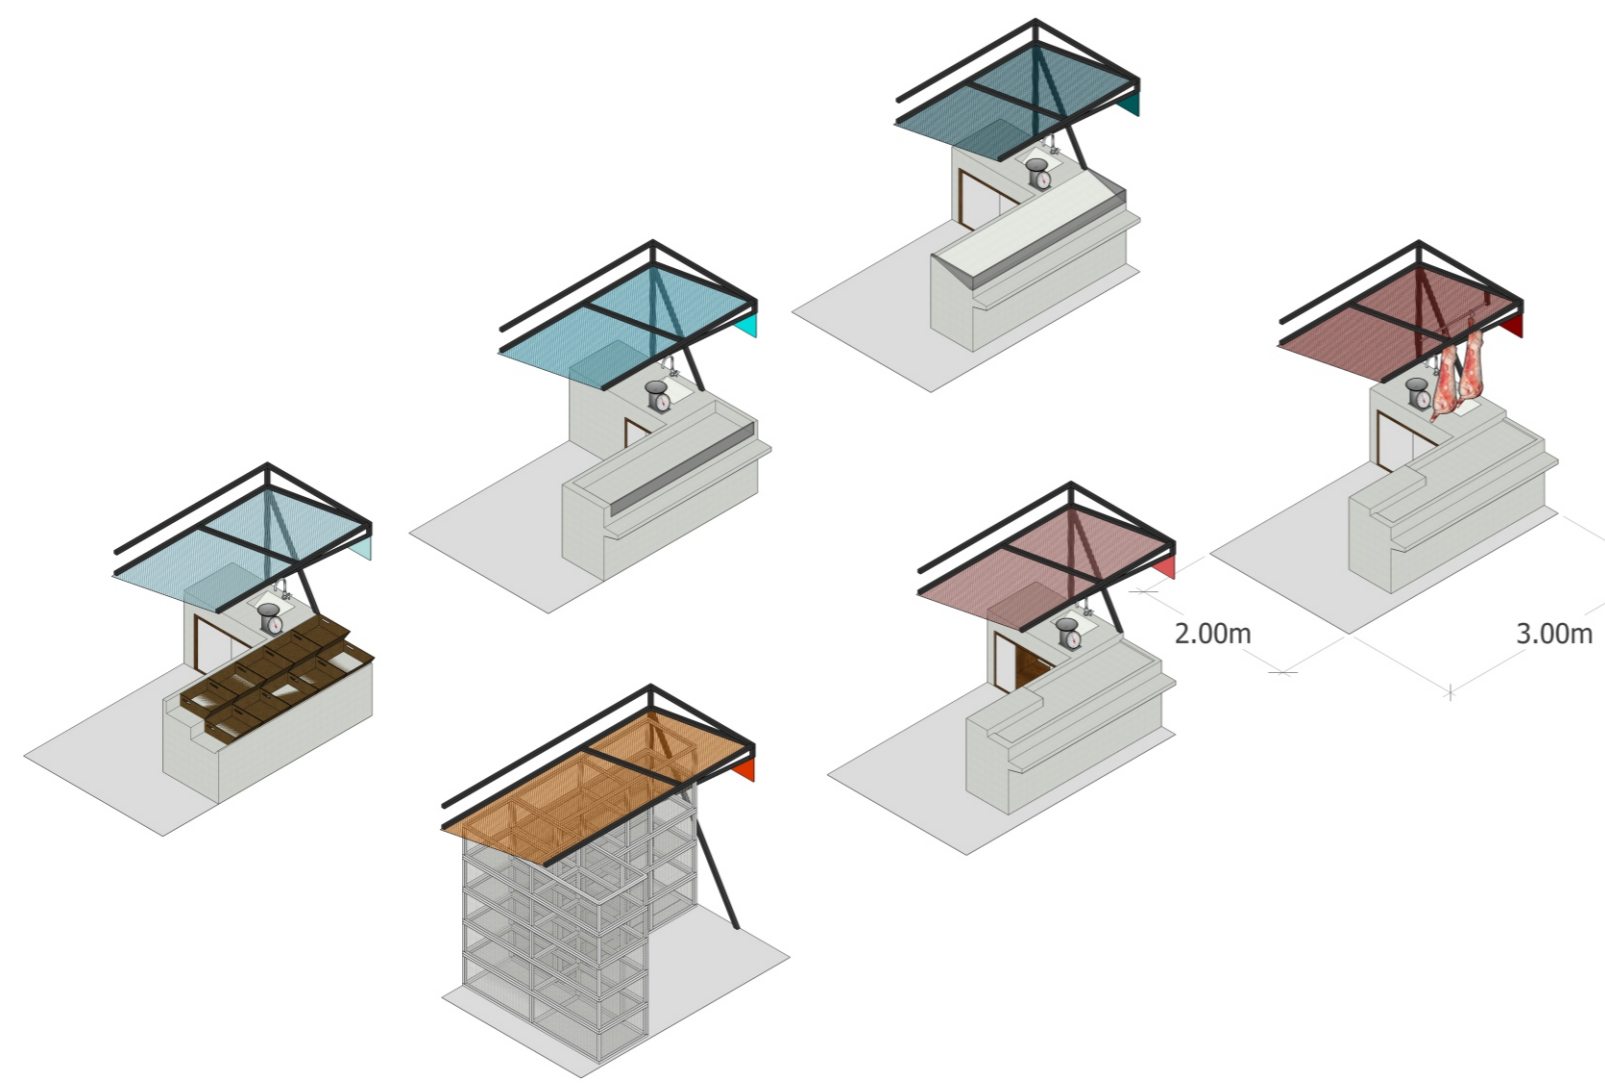

ANDRI OKTOVIOLIS

NIM

12 512 153

DISAHKAN OLEH

DOSEN PENGAMPU

DR. IR. REVIANTO BUDI SANTOSA.,  
 M.ARCH, IAI

KETERANGAN

- LOS:
- Perforated metal
  - Plat Besi
  - Besi Hollow 40x40 mm
  - Dinding Bata dengan keramik 200x200 mm
  - Lantai Keramik Matt/Texture