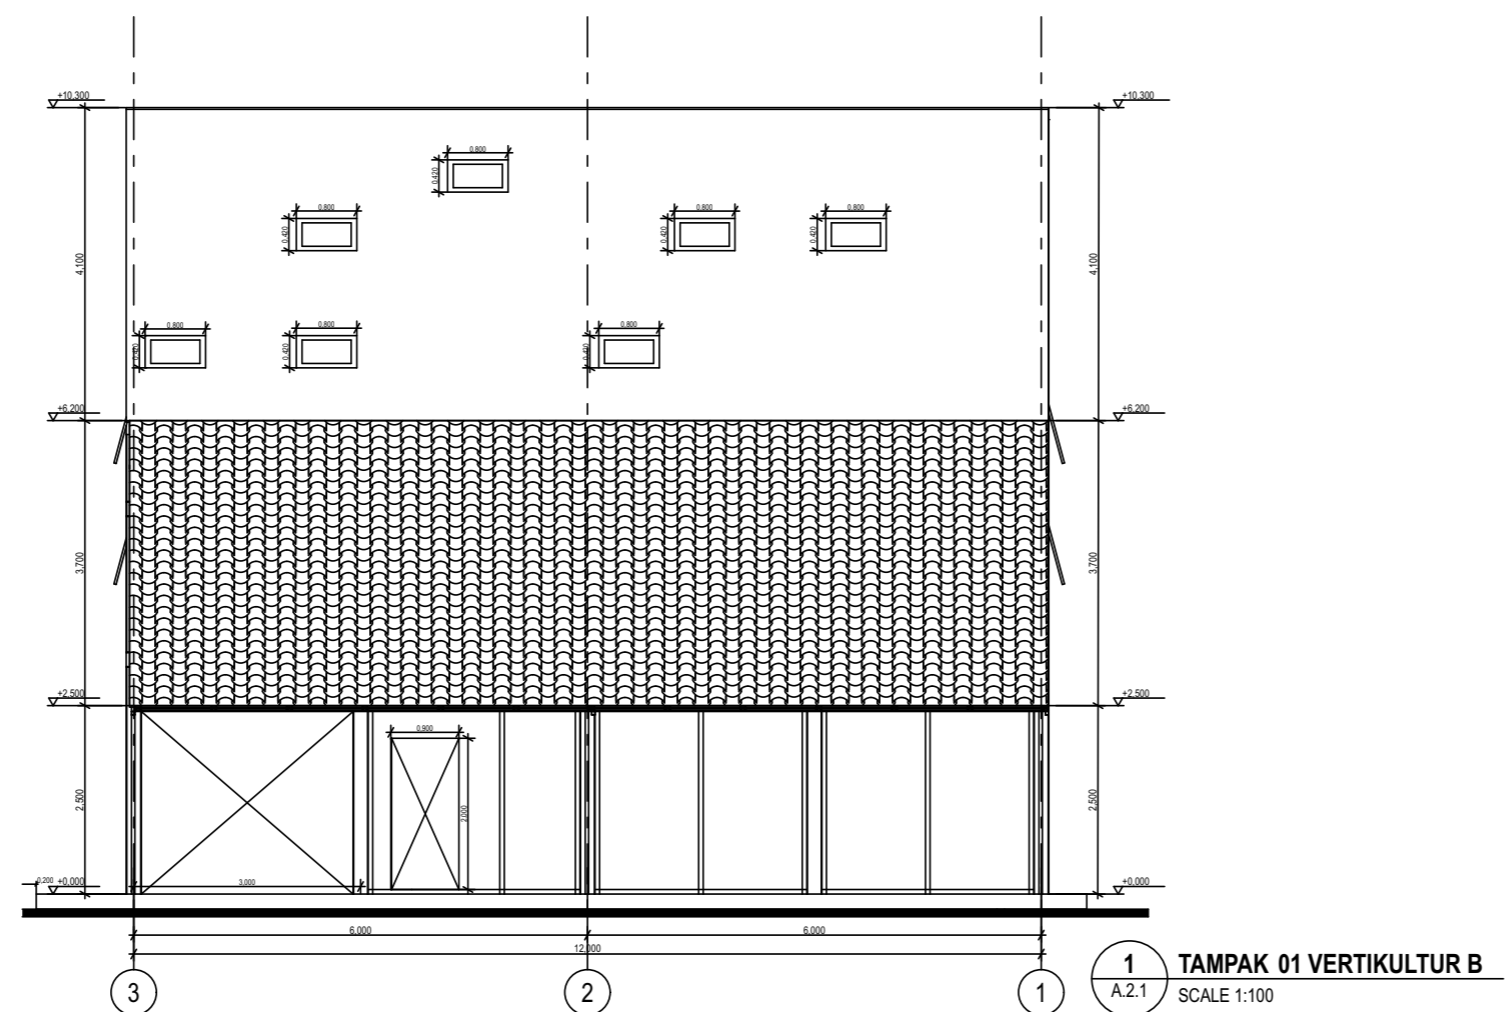

1 DENAH LT. ATAS VERTIKULTUR B
A.1.2 SCALE 1:100

JURUSAN ARSITEKTUR
FAKULTAS TEKNIK SIPIL DAN
PERENCANAAN
UNIVERSITAS ISLAM INDONESIA
YOGYAKARTA

MATA KULIAH

PROYEK AKHIR SARJANA

NAMA PROYEK

REDESAIN PASAR PURWODADI
ARGA MAKMUR, BENGKULU UTARA

JUDUL GAMBAR

TAMPAK 01 VERTIKULTUR A & B

SKALA GAMBAR

1 : 100

NAMA MAHASISWA

ANDRI OKTOVIOLIS

NIM

12 512 153

DISAHKAN OLEH

DOSEN PENGAMPU

DR. IR. REVIANTO BUDI SANTOSA.,
M.ARCH, IAI

KETERANGAN

FINISHING DINDING :	FINISHING ATAP :
W1 : BATA EKSPOS	R1 : GENTENG METAL
W2 : BATA ROSTER	R2 : TEMPERED GLASS
W3 : TEMPERED GLASS	

TAMPAK 01 VERTIKULTUR