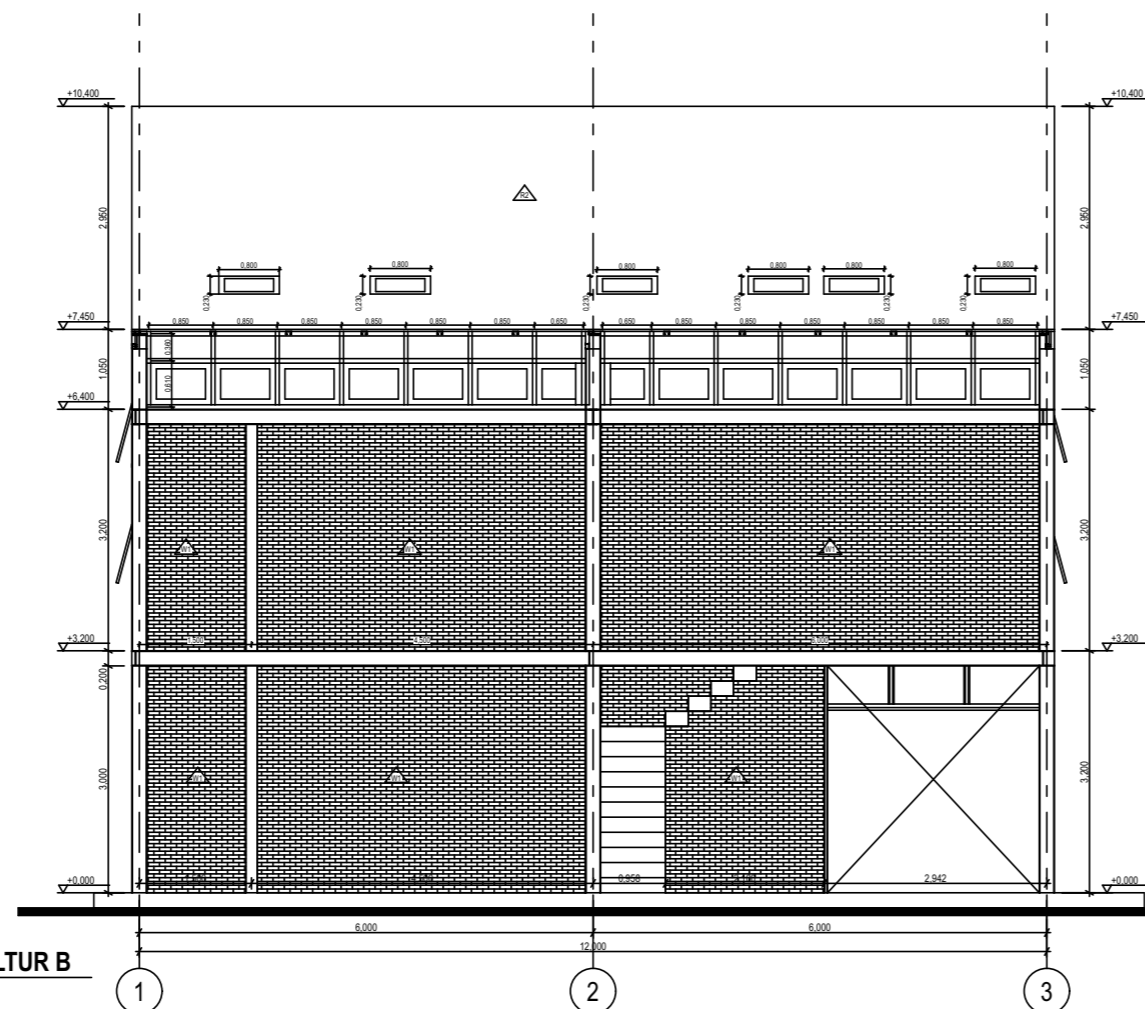

JURUSAN ARSITEKTUR
FAKULTAS TEKNIK SIPIL DAN
PERENCANAAN
UNIVERSITAS ISLAM INDONESIA
YOGYAKARTA

MATA KULIAH

PROYEK AKHIR SARJANA

NAMA PROYEK

REDESAIN PASAR PURWODADI
ARGA MAKMUR, BENGKULU UTARA

JUDUL GAMBAR

TAMPAK 02 VERTIKULTUR A & B

SKALA GAMBAR

1 : 100

NAMA MAHASISWA

ANDRI OKTOVIOLIS

NIM

12 512 153

DISAHKAN OLEH

DOSEN PENGAMPU

DR. IR. REVIANTO BUDI SANTOSA.,
M.ARCH, IAI

KETERANGAN

FINISHING DINDING :	FINISHING ATAP :
W1 : BATA EKSPOS	R1 : GENTENG METAL
W2 : BATA ROSTER	R2 : TEMPERED GLASS
W3 : TEMPERED GLASS