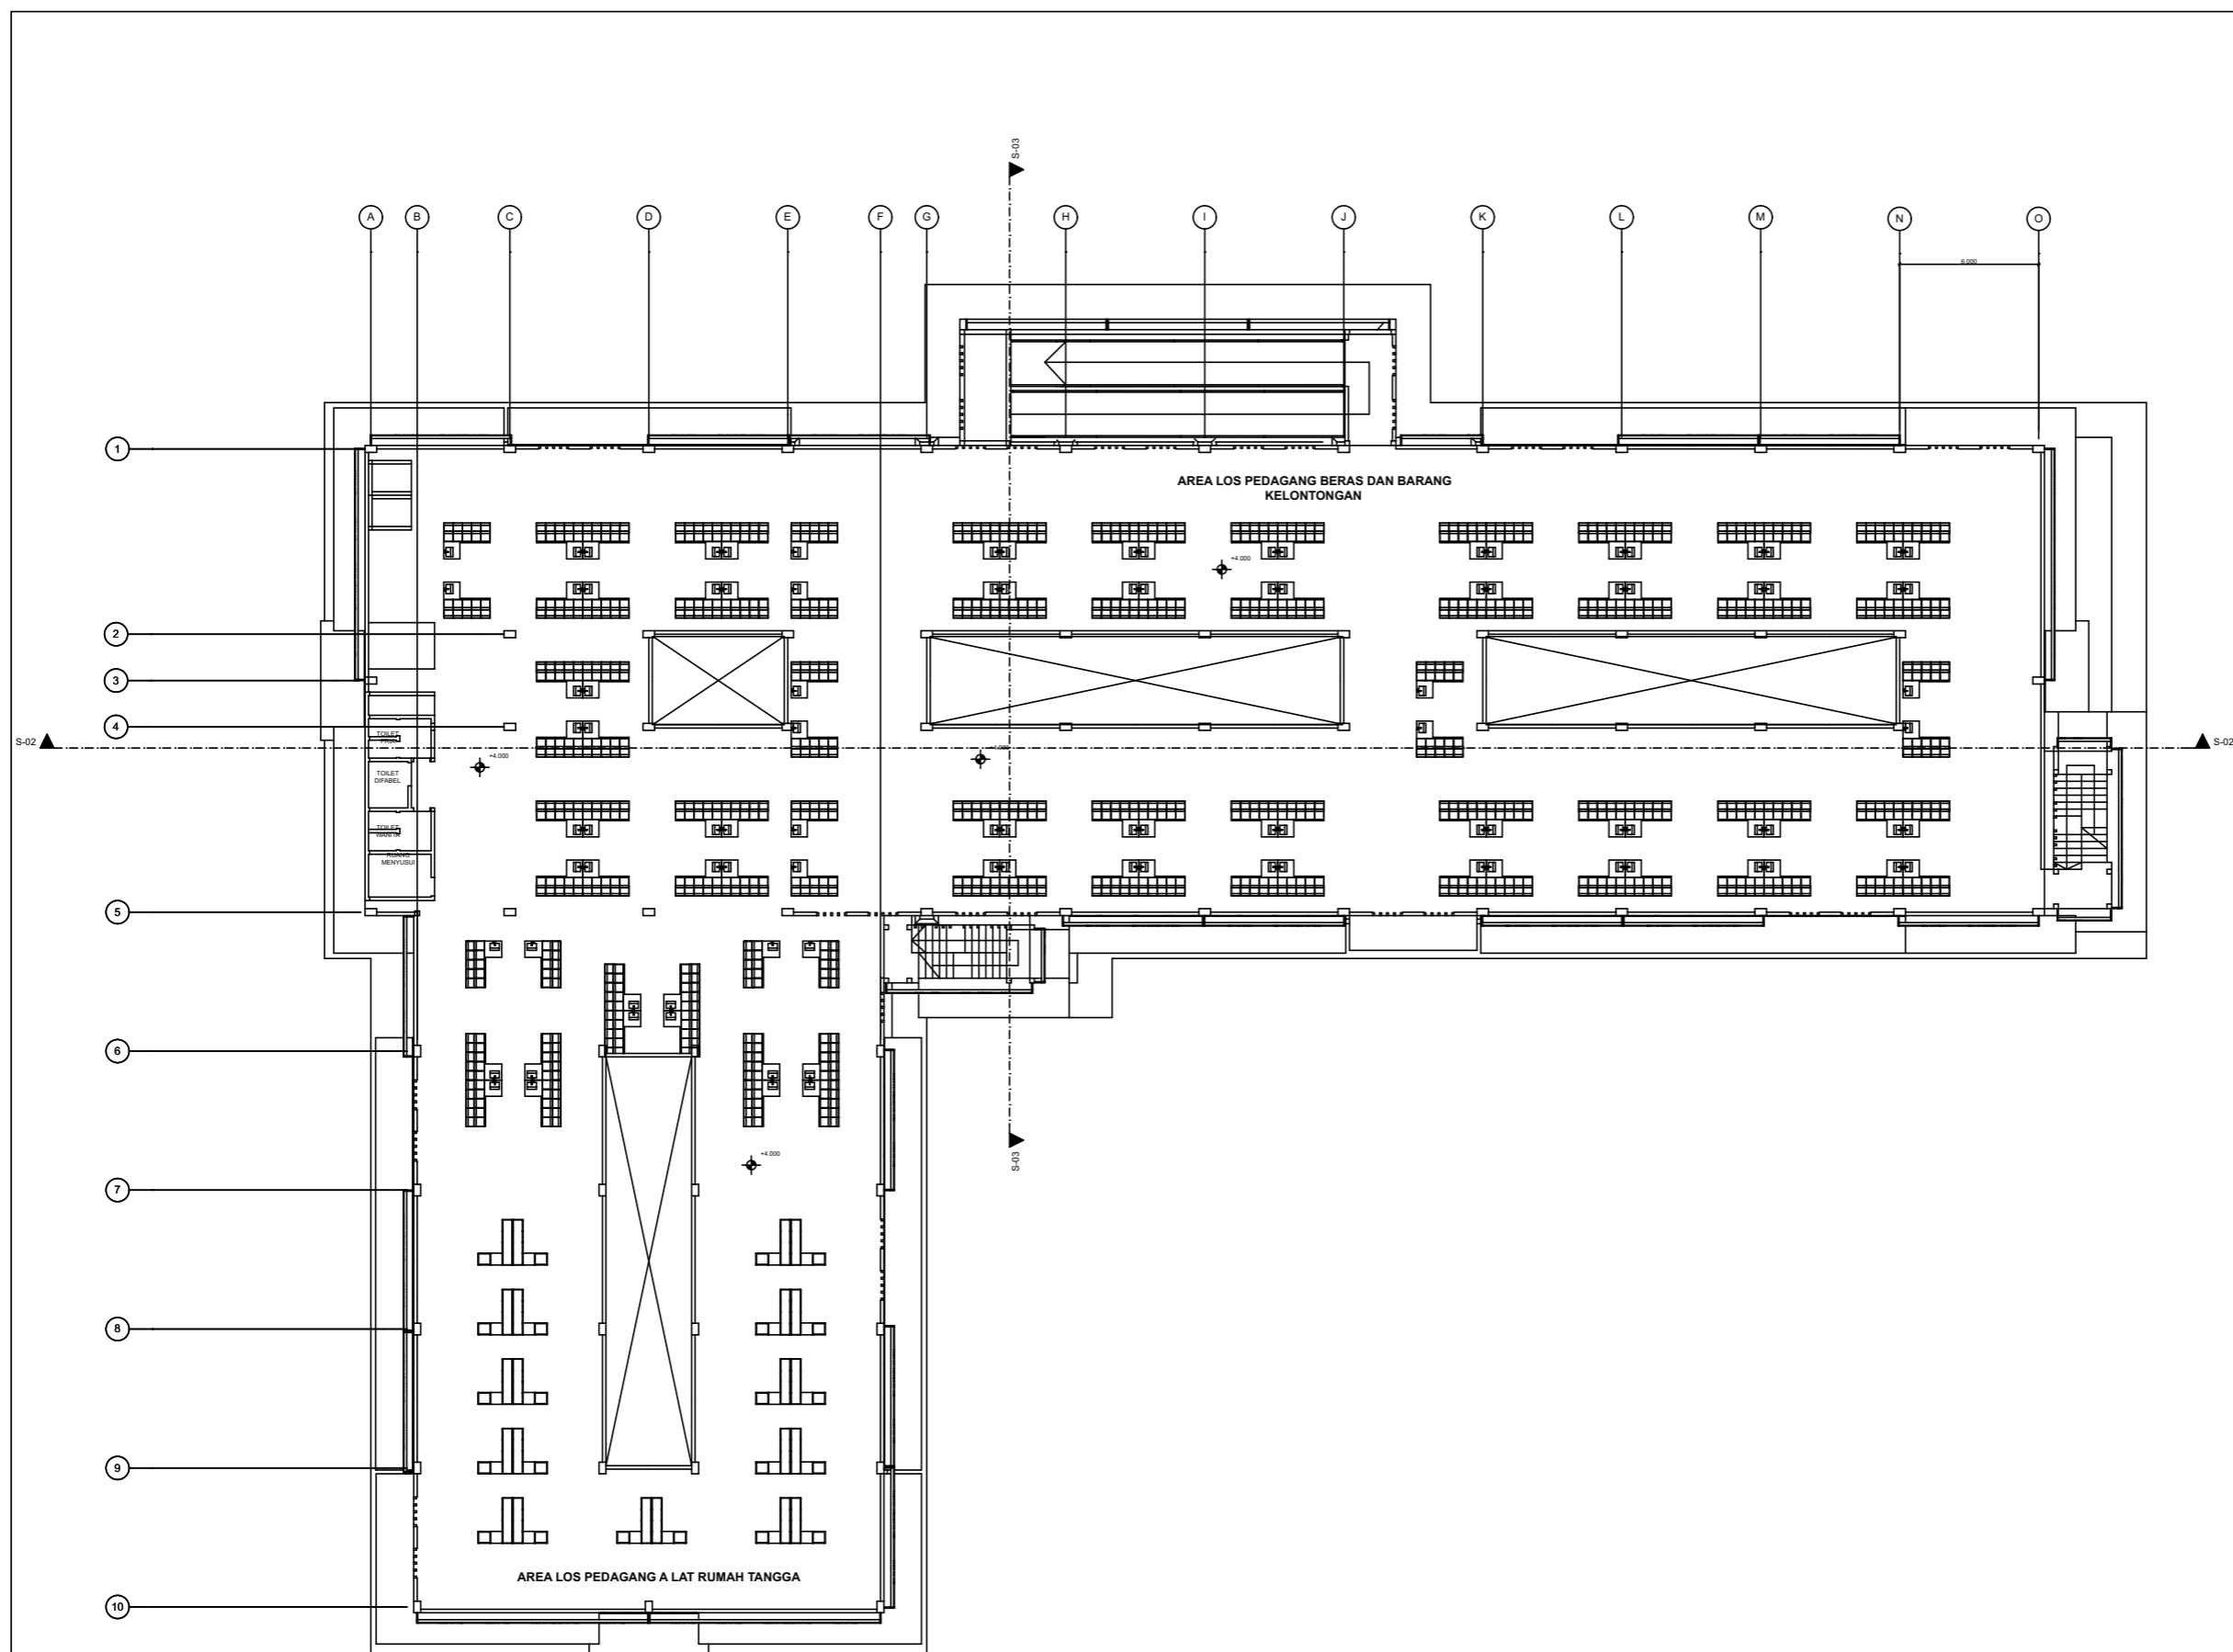

JURUSAN ARSITEKTUR
FAKULTAS TEKNIK SIPIL DAN
PERENCANAAN
UNIVERSITAS ISLAM INDONESIA
YOGYAKARTA

MATA KULIAH

PROYEK AKHIR SARJANA

NAMA PROYEK

REDESAIN PASAR PURWODADI
ARGA MAKMUR, BENGKULU UTARA

JUDUL GAMBAR

DENAH LT 2 PASAR BERAS &
ART

SKALA GAMBAR

1 : 300

NAMA MAHASISWA

ANDRI OKTOVIOLIS

NIM

12 512 153

DISAHKAN OLEH

DOSEN PENGAMPU

DR. IR. REVIANTO BUDI SANTOSA.,
M.ARCH, IAI

KETERANGAN