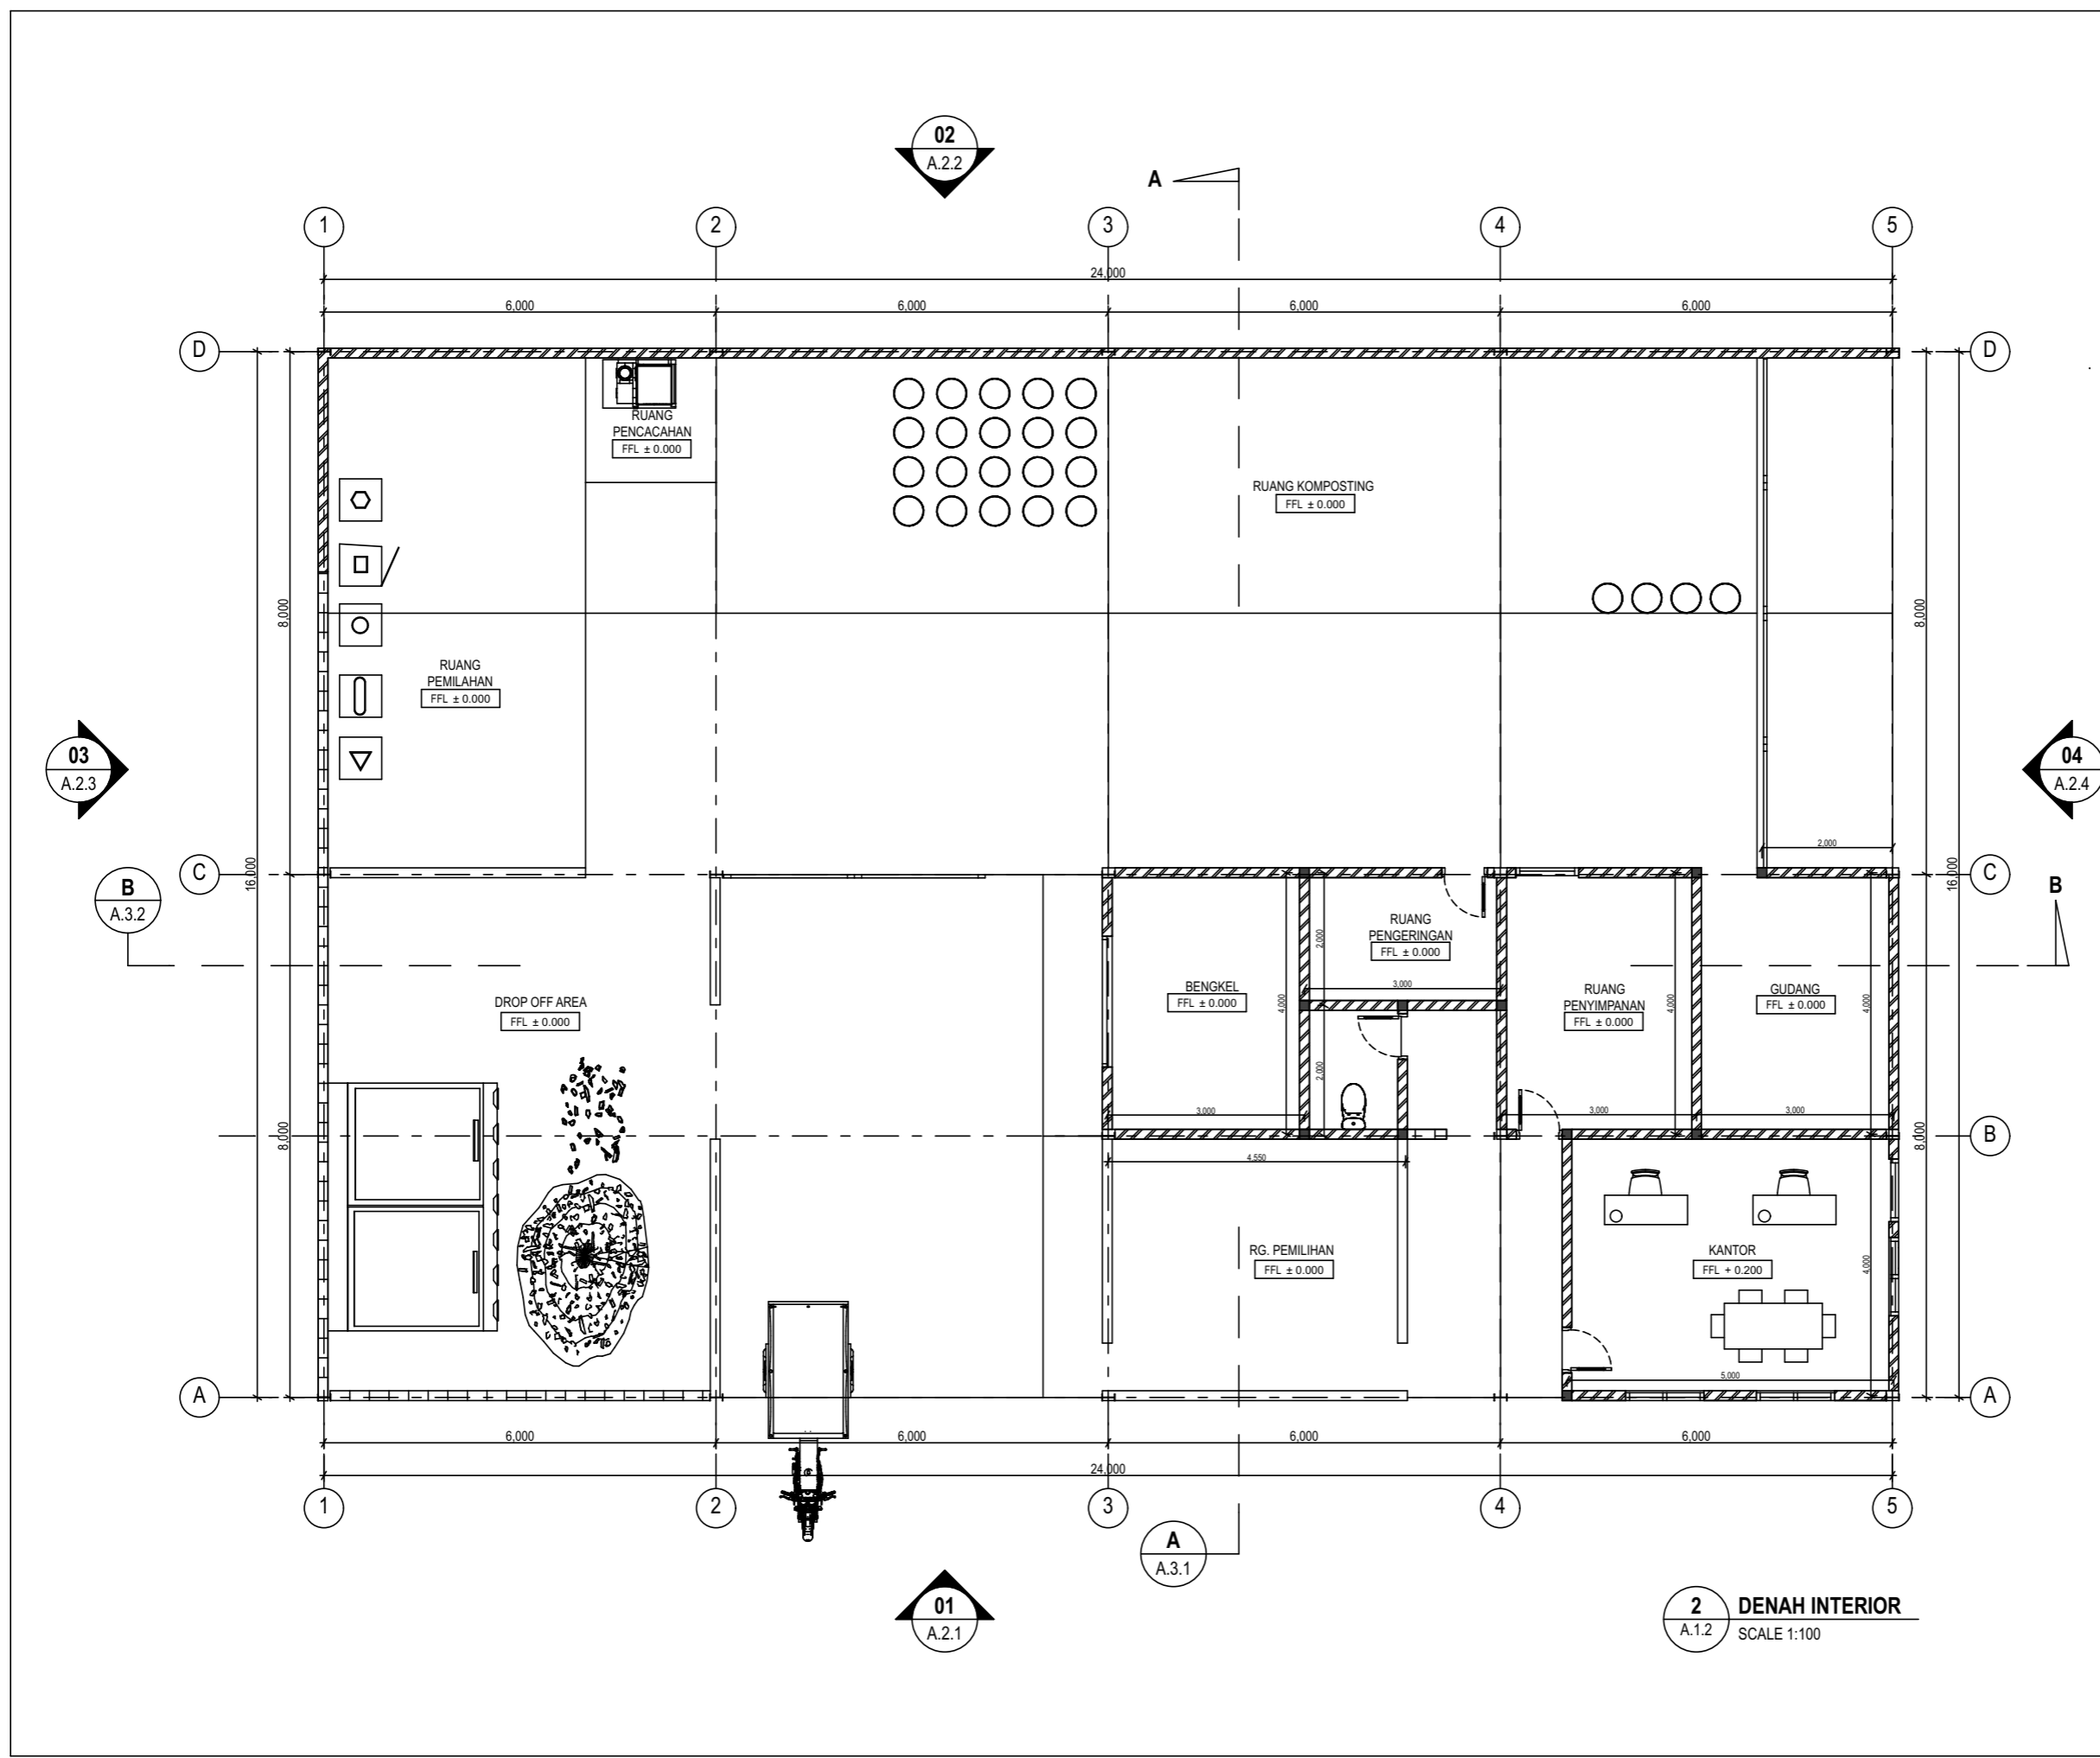

FINISHING DINDING : FINISHING ATAP :  
W1 : BATA EKSPOS R1 : GENTENG METAL  
W2 : BATA ROSTER

**2 DENAH INTERIOR**  
A.1.2 SCALE 1:100

JURUSAN ARSITEKTUR  
FAKULTAS TEKNIK SIPIL DAN  
PERENCANAAN  
UNIVERSITAS ISLAM INDONESIA  
YOGYAKARTA