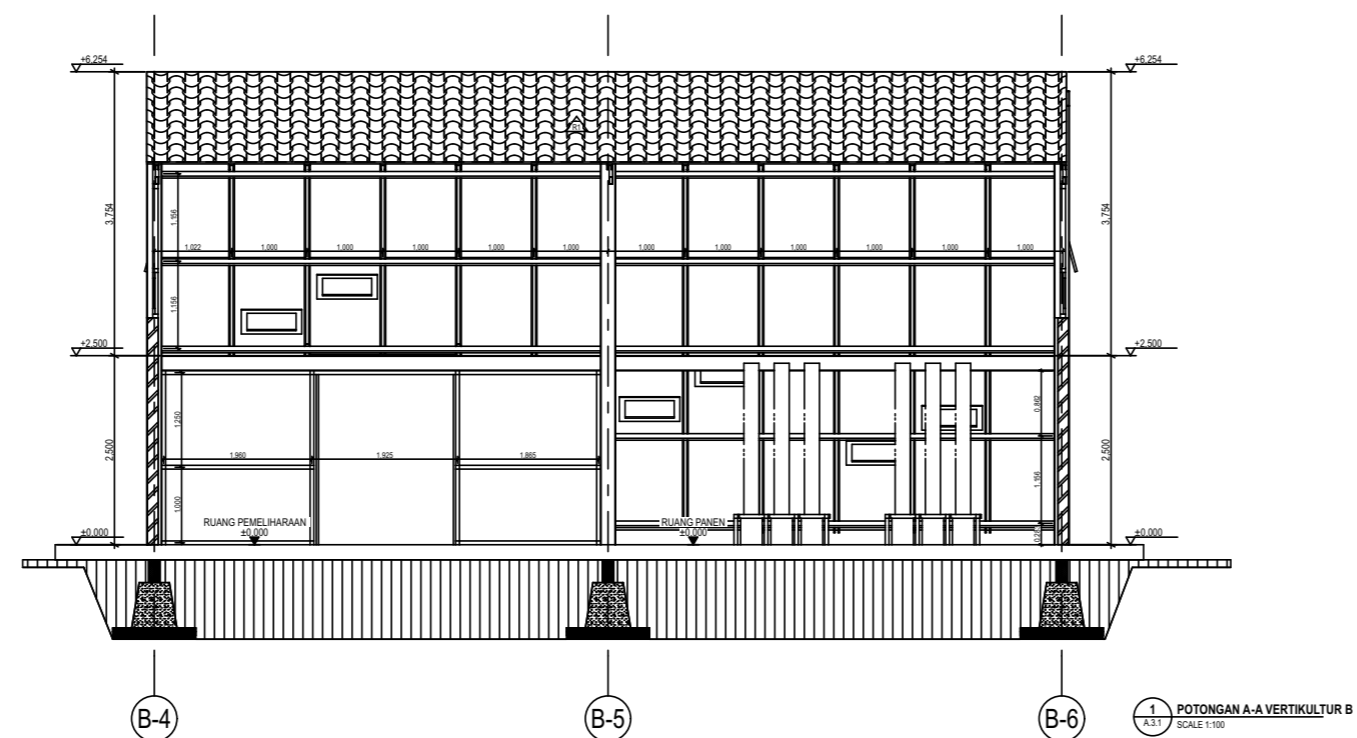

JURUSAN ARSITEKTUR
FAKULTAS TEKNIK SIPIL DAN
PERENCANAAN
UNIVERSITAS ISLAM INDONESIA
YOGYAKARTA

MATA KULIAH

PROYEK AKHIR SARJANA

NAMA PROYEK

REDESAIN PASAR PURWODADI
ARGA MAKMUR, BENGKULU UTARA

JUDUL GAMBAR

POTONGAN A-A & POTONGAN B-B

SKALA GAMBAR

1 : 100

NAMA MAHASISWA

ANDRI OKTOVIOLIS

NIM

12 512 153

DISAHKAN OLEH

DOSEN PENGAMPU

DR. IR. REVIANTO BUDI SANTOSA.,
M.ARCH, IAI

KETERANGAN

FINISHING DINDING :	FINISHING ATAP :
W1 : BATA EKSPOS	R1 : GENTENG METAL
W2 : BATA ROSTER	R2 : TEMPERED GLASS
W3 : TEMPERED GLASS