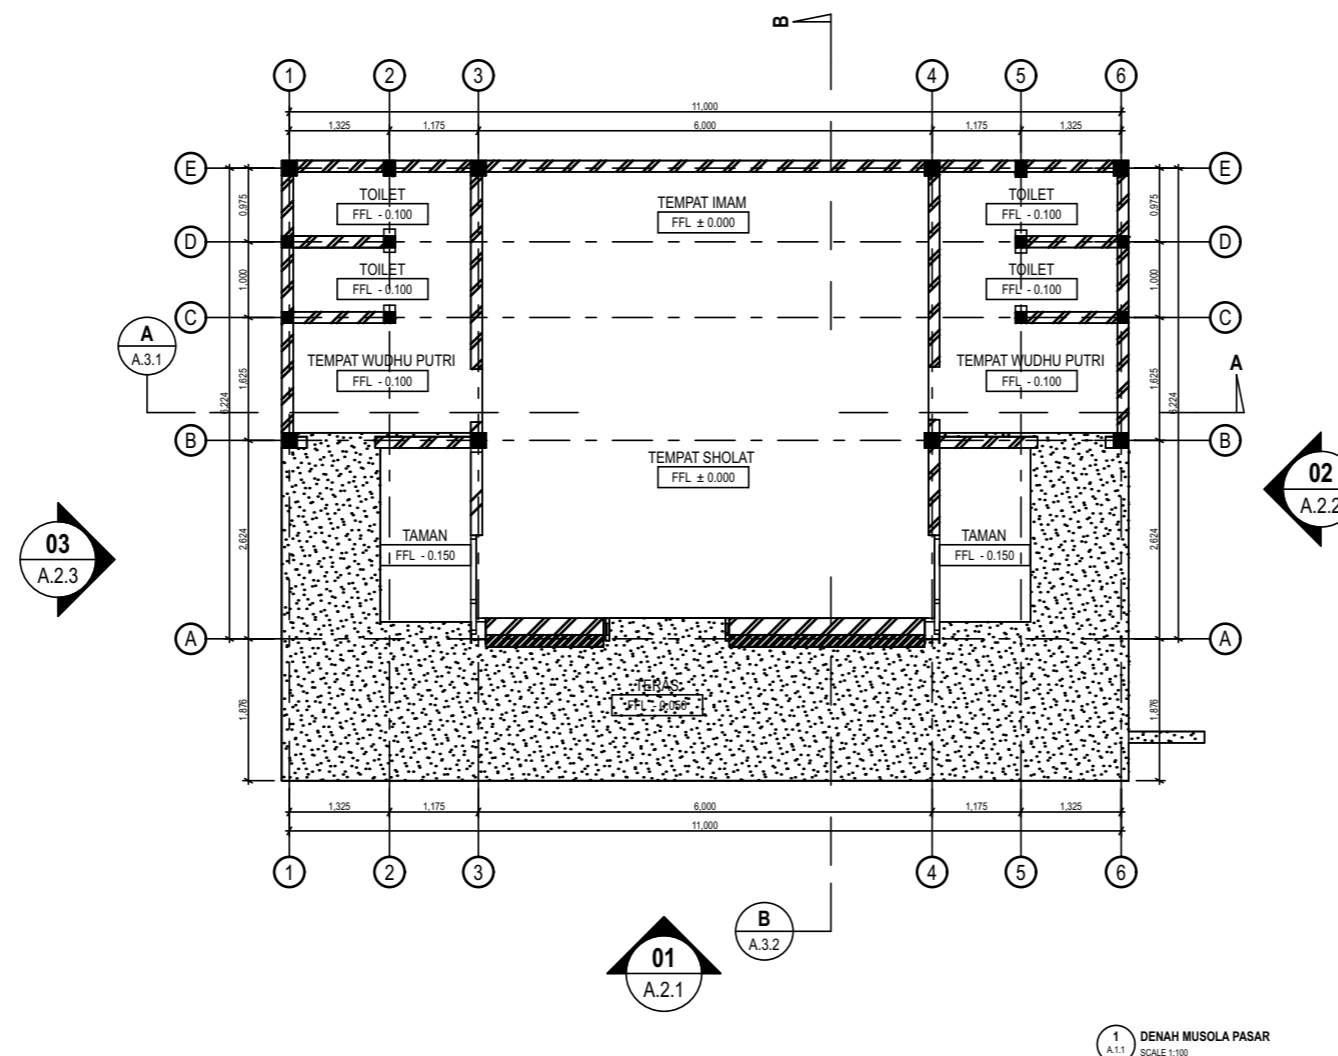

NIM

12 512 153

DISAHKAN OLEH

DOSEN PENGAMPU

DR. IR. REVIANTO BUDI SANTOSA.,  
M.ARCH, IAI

KETERANGAN

FINISHING DINDING : FINISHING ATAP :  
W1 : BATA EKSPOS R1 : GENTENG METAL  
W2 : BATA ROSTER

JURUSAN ARSITEKTUR  
 FAKULTAS TEKNIK SIPIL DAN  
 PERENCANAAN  
 UNIVERSITAS ISLAM INDONESIA  
 YOGYAKARTA