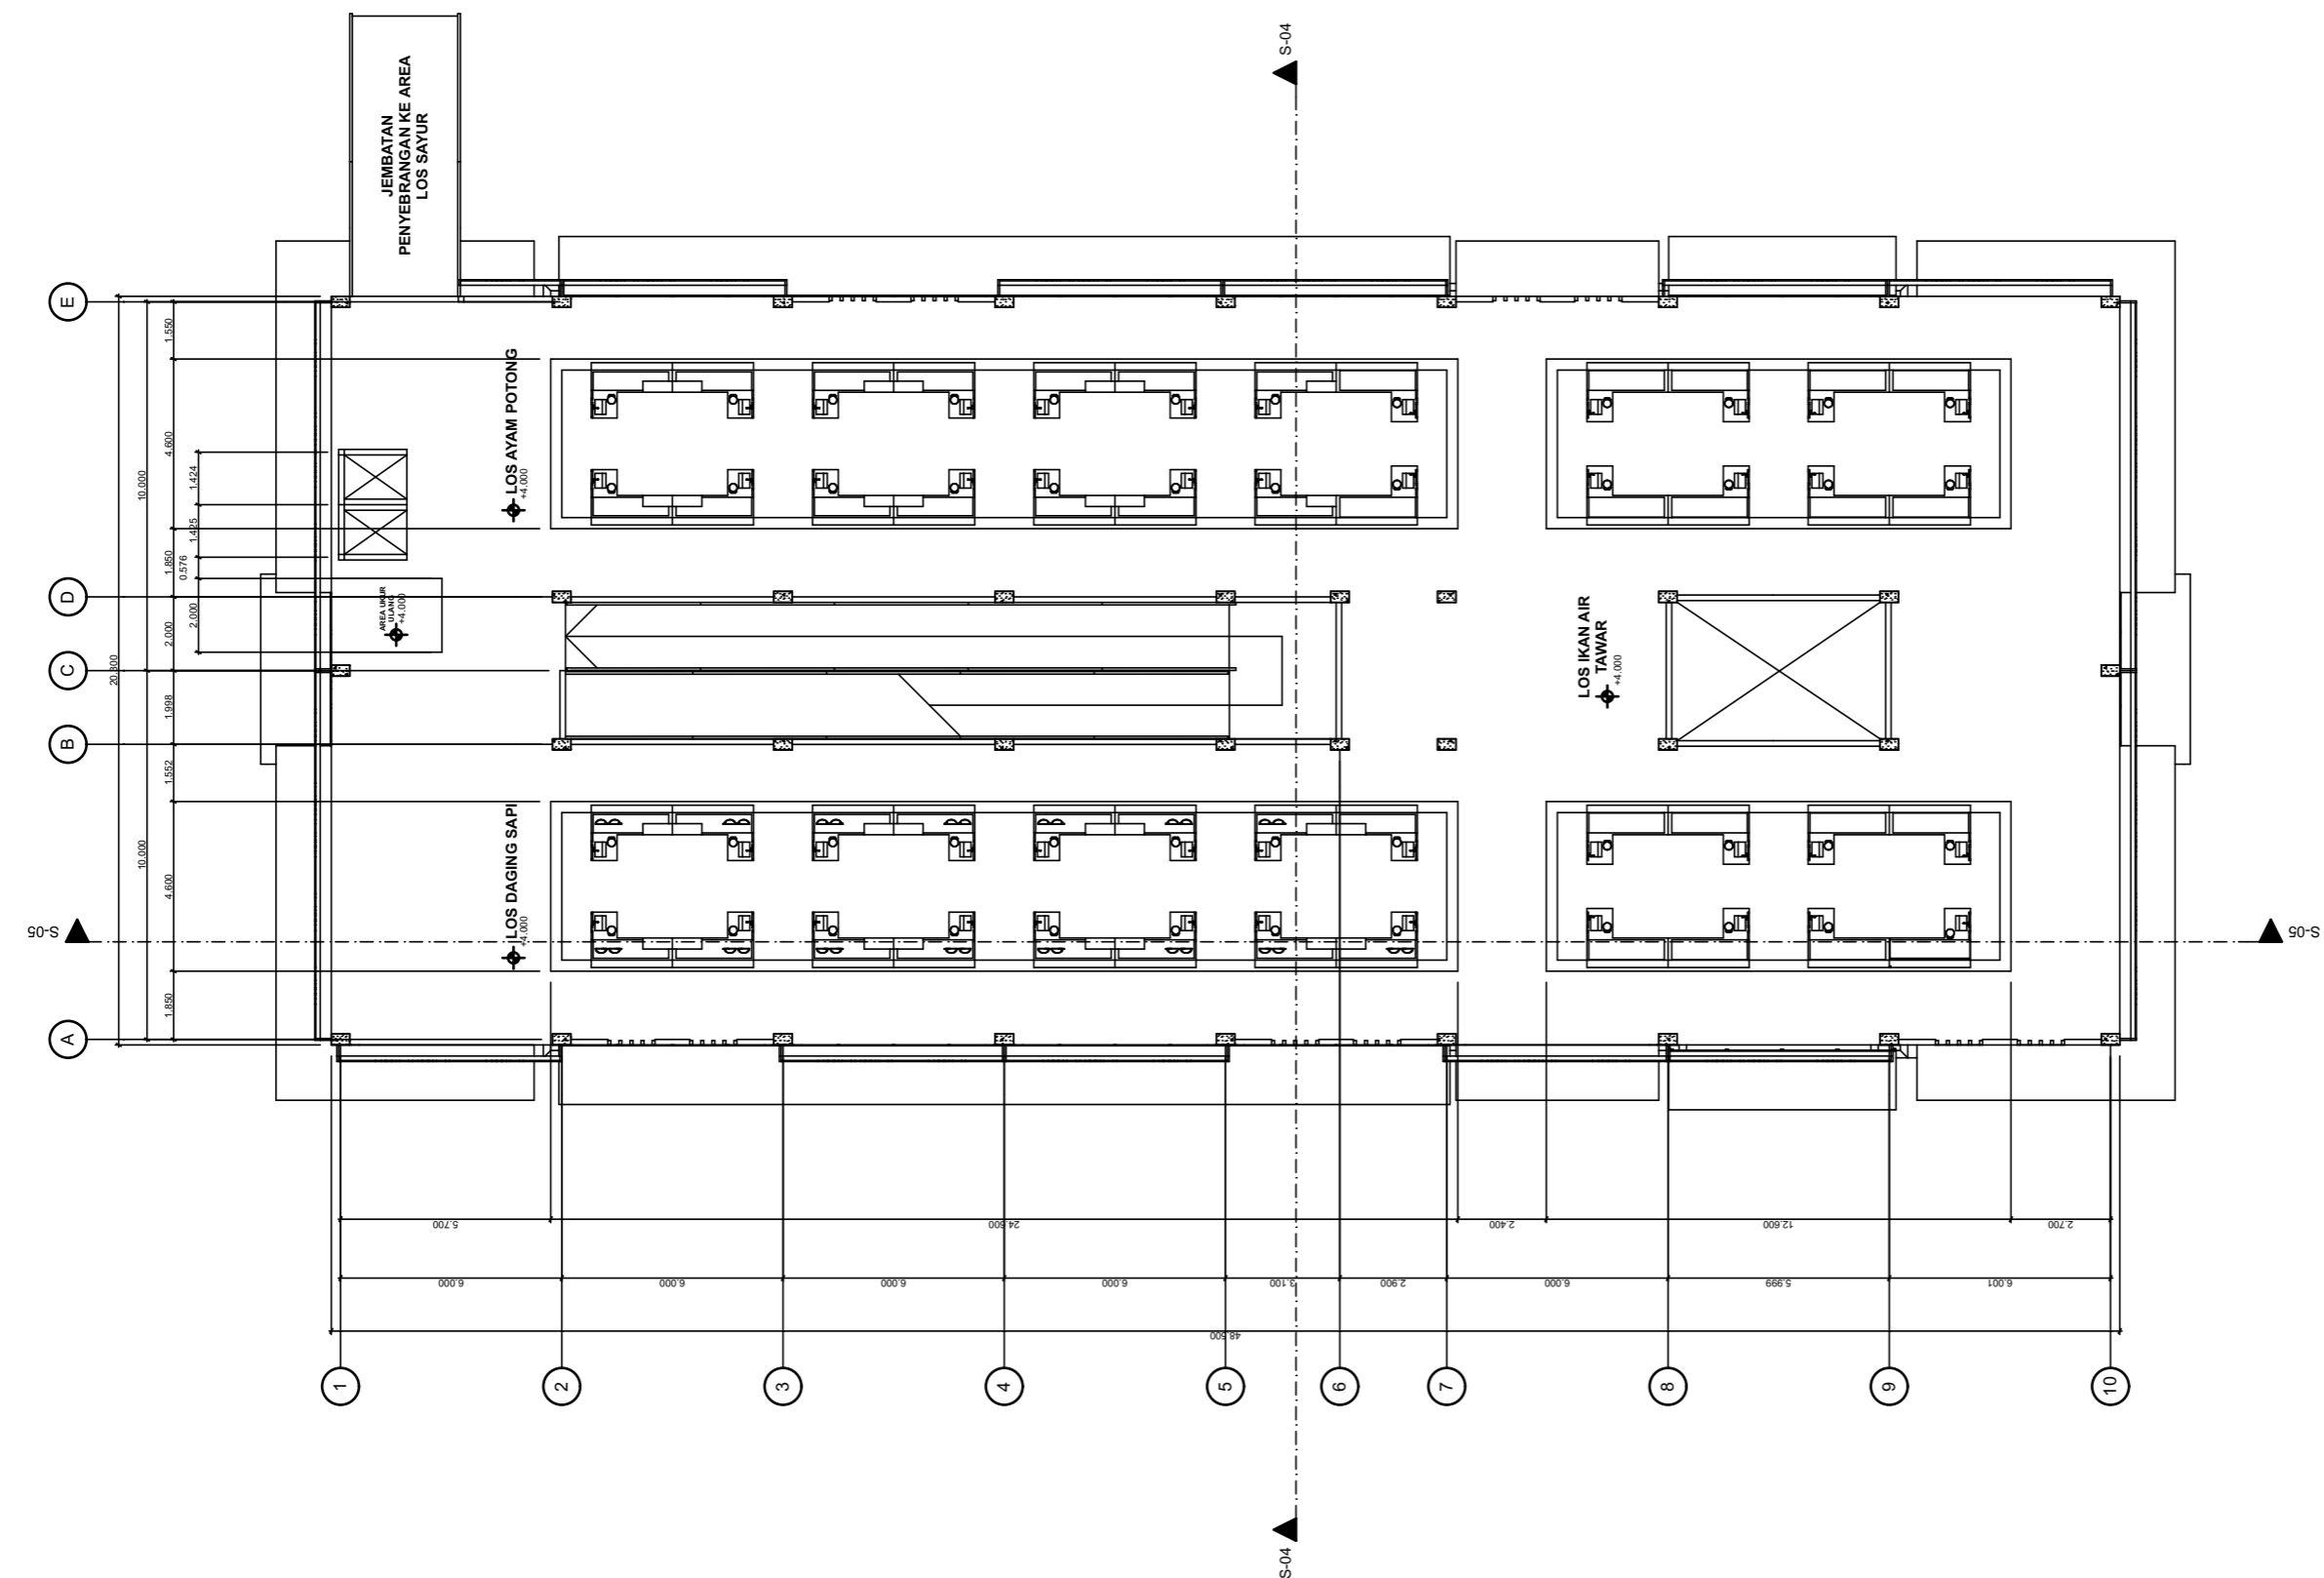

JURUSAN ARSITEKTUR
FAKULTAS TEKNIK SIPIL DAN
PERENCANAAN
UNIVERSITAS ISLAM INDONESIA
YOGYAKARTA

MATA KULIAH

PROYEK AKHIR SARJANA

NAMA PROYEK

REDESAIN PASAR PURWODADI
ARGA MAKMUR, BENGKULU UTARA

JUDUL GAMBAR

DENAH LOS
HEWAN POTONG & TERNAK HIDUP
LT 2

SKALA GAMBAR

1 : 200

NAMA MAHASISWA

ANDRI OKTOVIOLIS

NIM

12 512 153

DISAHKAN OLEH

DOSEN PENGAMPU

DR. IR. REVIANTO BUDI SANTOSA.,
M.ARCH, IAI

KETERANGAN