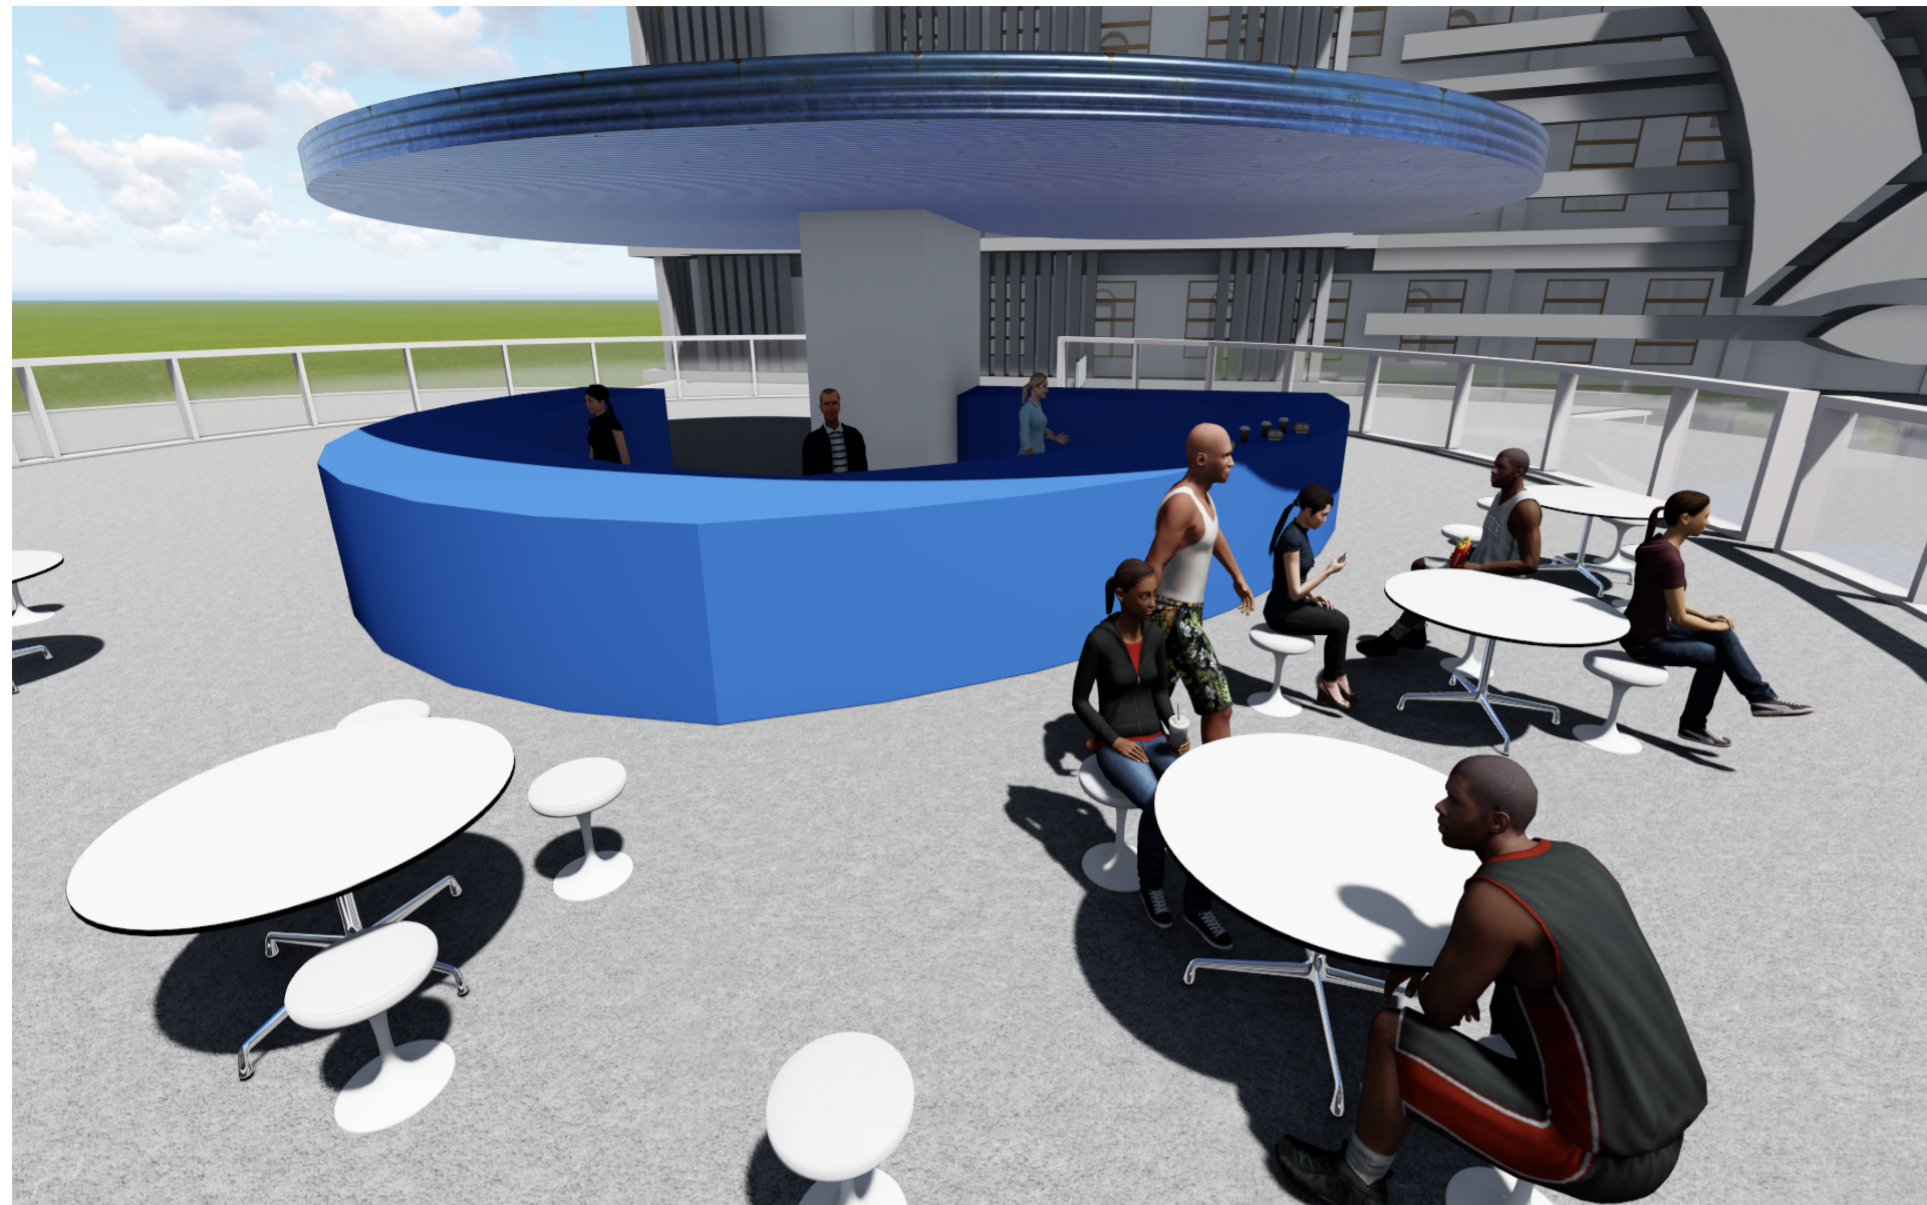

DEPARTEMEN ARSITEKTUR
FAKULTAS TEKNIK SIPIL &
PERENCANAAN
UNIVERSITAS ISLAM INDONESIA

PROYEK AKHIR SARJANA

ASRAMA INKLUSIF
MAHASISWA
BABARSARI DEPOK SLEMAN

LIVING COMMUNAL SPACE DENGAN
PENDEKATAN CPTED DALAM MENGATASI
INTERVENSI DARI LUAR DAN INFILTRASI DARI
DALAM BANGUNAN

LOKASI

BABARSARI, DEPOK, SLEMAN

NAMA & NIM

Fauzan Meidhy Akbar
13512058

PEMBIMBING

Ir. Ahmad Saifudin
Muttaqi, MT., IAI., AA

PENGUJI

Ir. Suparwoko

JUDUL	SKALA
PERSPEKTIF	

KETERANGAN

TANGGAL

HAL	LEMBAR