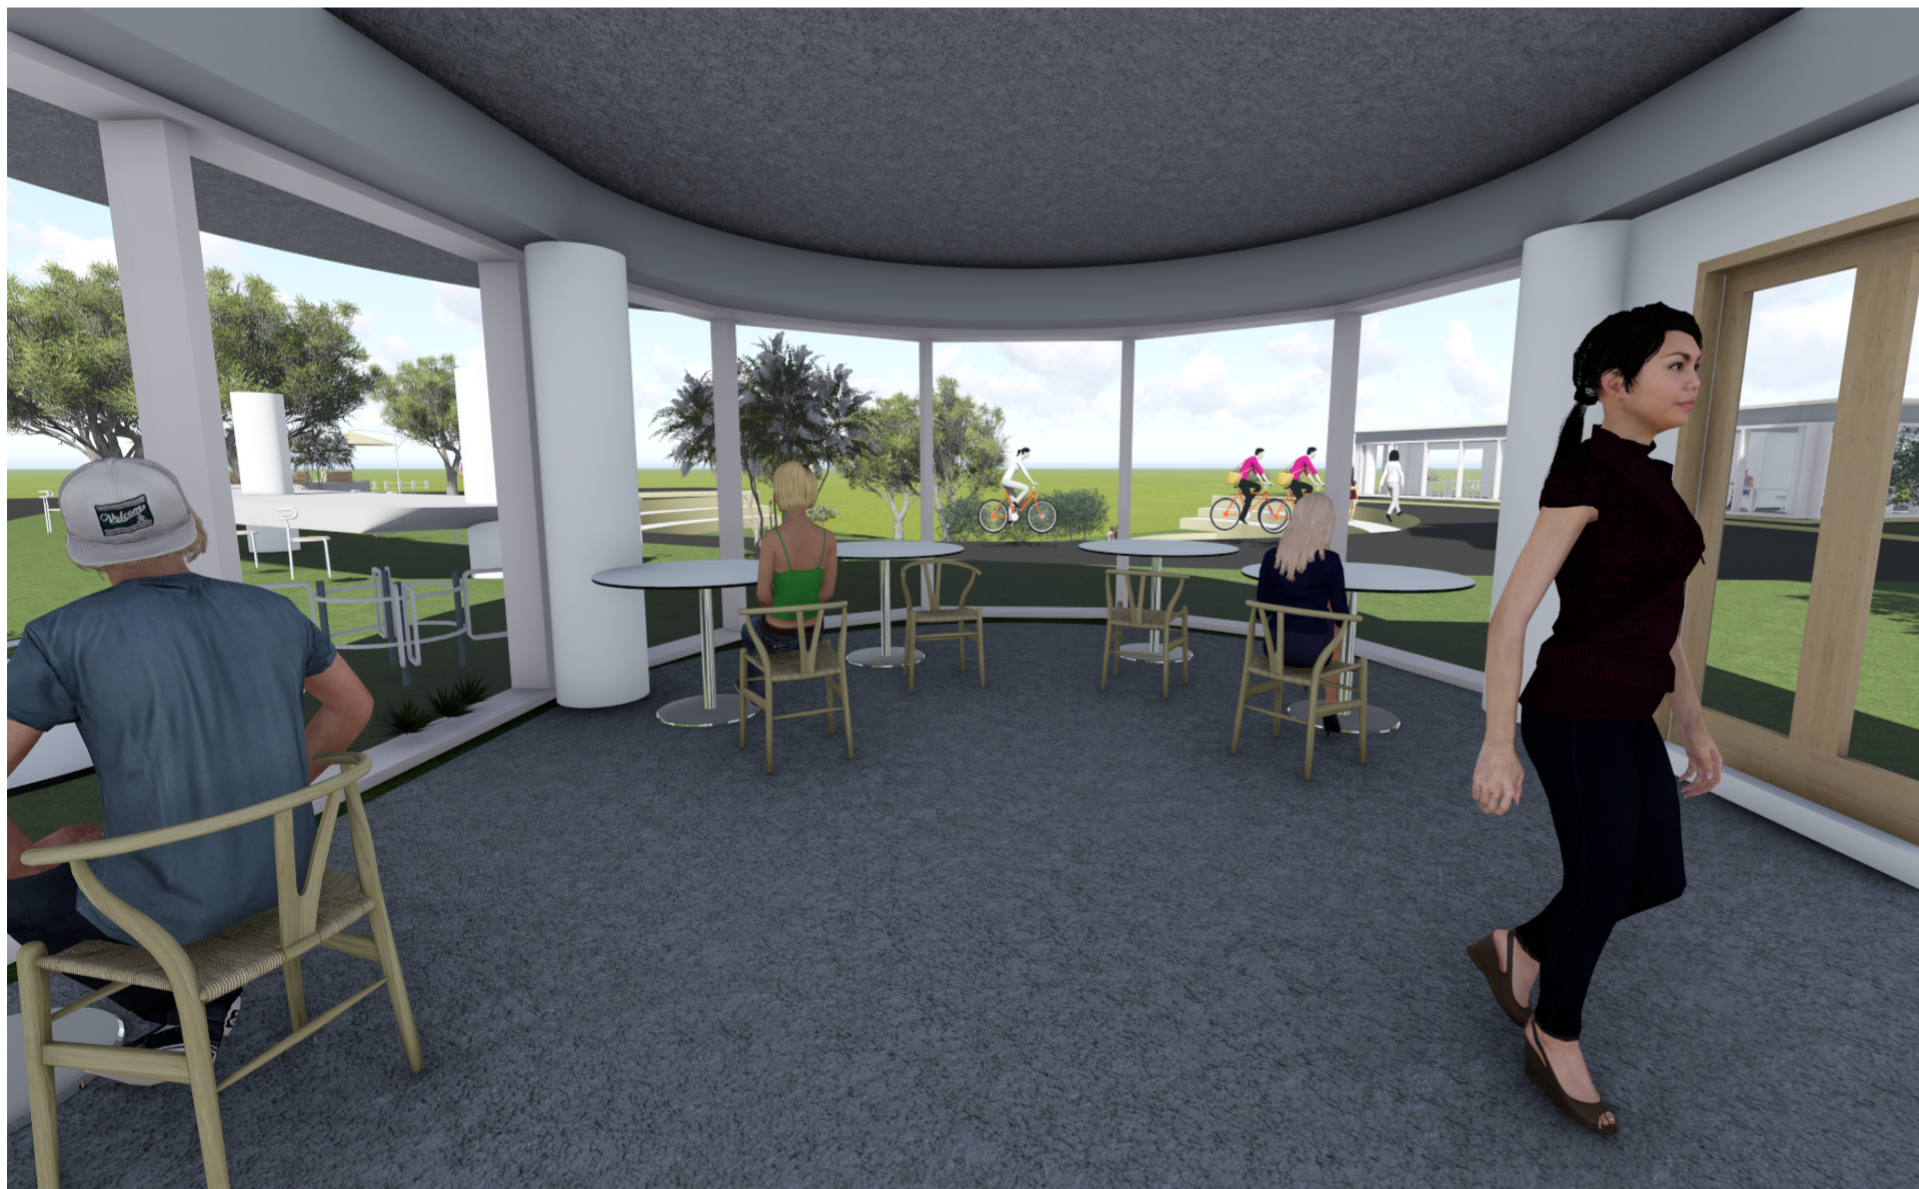

DEPARTEMEN ARSITEKTUR
FAKULTAS TEKNIK SIPIL &
PERENCANAAN
UNIVERSITAS ISLAM INDONESIA

PROYEK AKHIR SARJANA

ASRAMA INKLUSIF
MAHASISWA
BABARSARI DEPOK SLEMAN

LIVING COMMUNAL SPACE DENGAN
PENDEKATAN CPTED DALAM MENGATASI
INTERVENSI DARI LUAR DAN INFILTRASI DARI
DALAM BANGUNAN

LOKASI

BABARSARI, DEPOK, SLEMAN

NAMA & NIM

Fauzan Meidhy Akbar

13512058

PEMBIMBING

Ir. Ahmad Saifudin
Muttaqi, MT., IAI., AA

PENGUJI

Ir. Suparwoko

JUDUL	SKALA

KETERANGAN

TANGGAL

HAL	LEMBAR