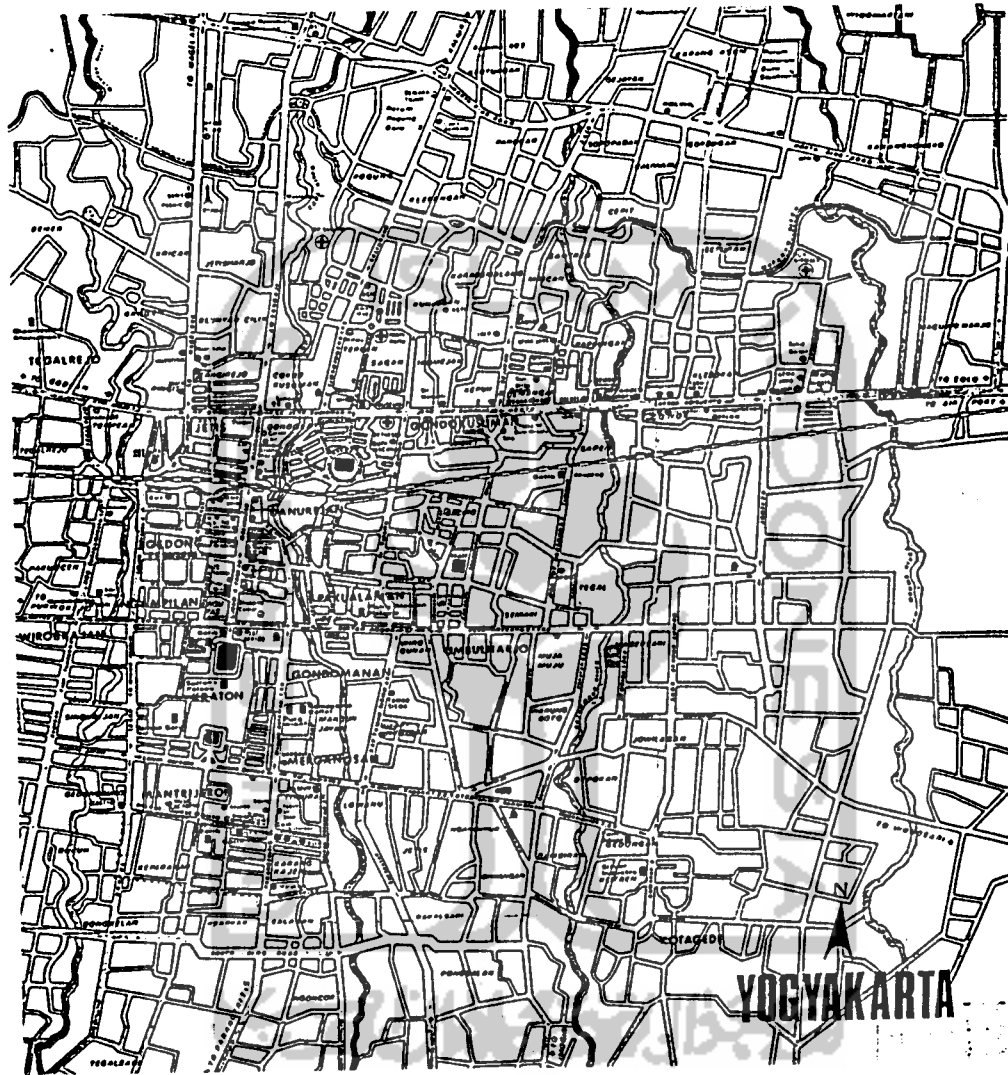

**LAMPIRAN**

Peta Tapak Bangunan Pasar Festival

# Peta Sirkulasi Kendaraan

— ROUTE ANGKUTAN ANTAR KOTA

- - - ROUTE BLS LOKAL

≡ ROUTE BUS KOTA

≡≡≡ ROUTE ANGKUTAN COLT

▶ ARAH PERGERAKAN

○ TITIK SIMPUL

Arsitektural Bangunan Kolonial di Yogyakarta