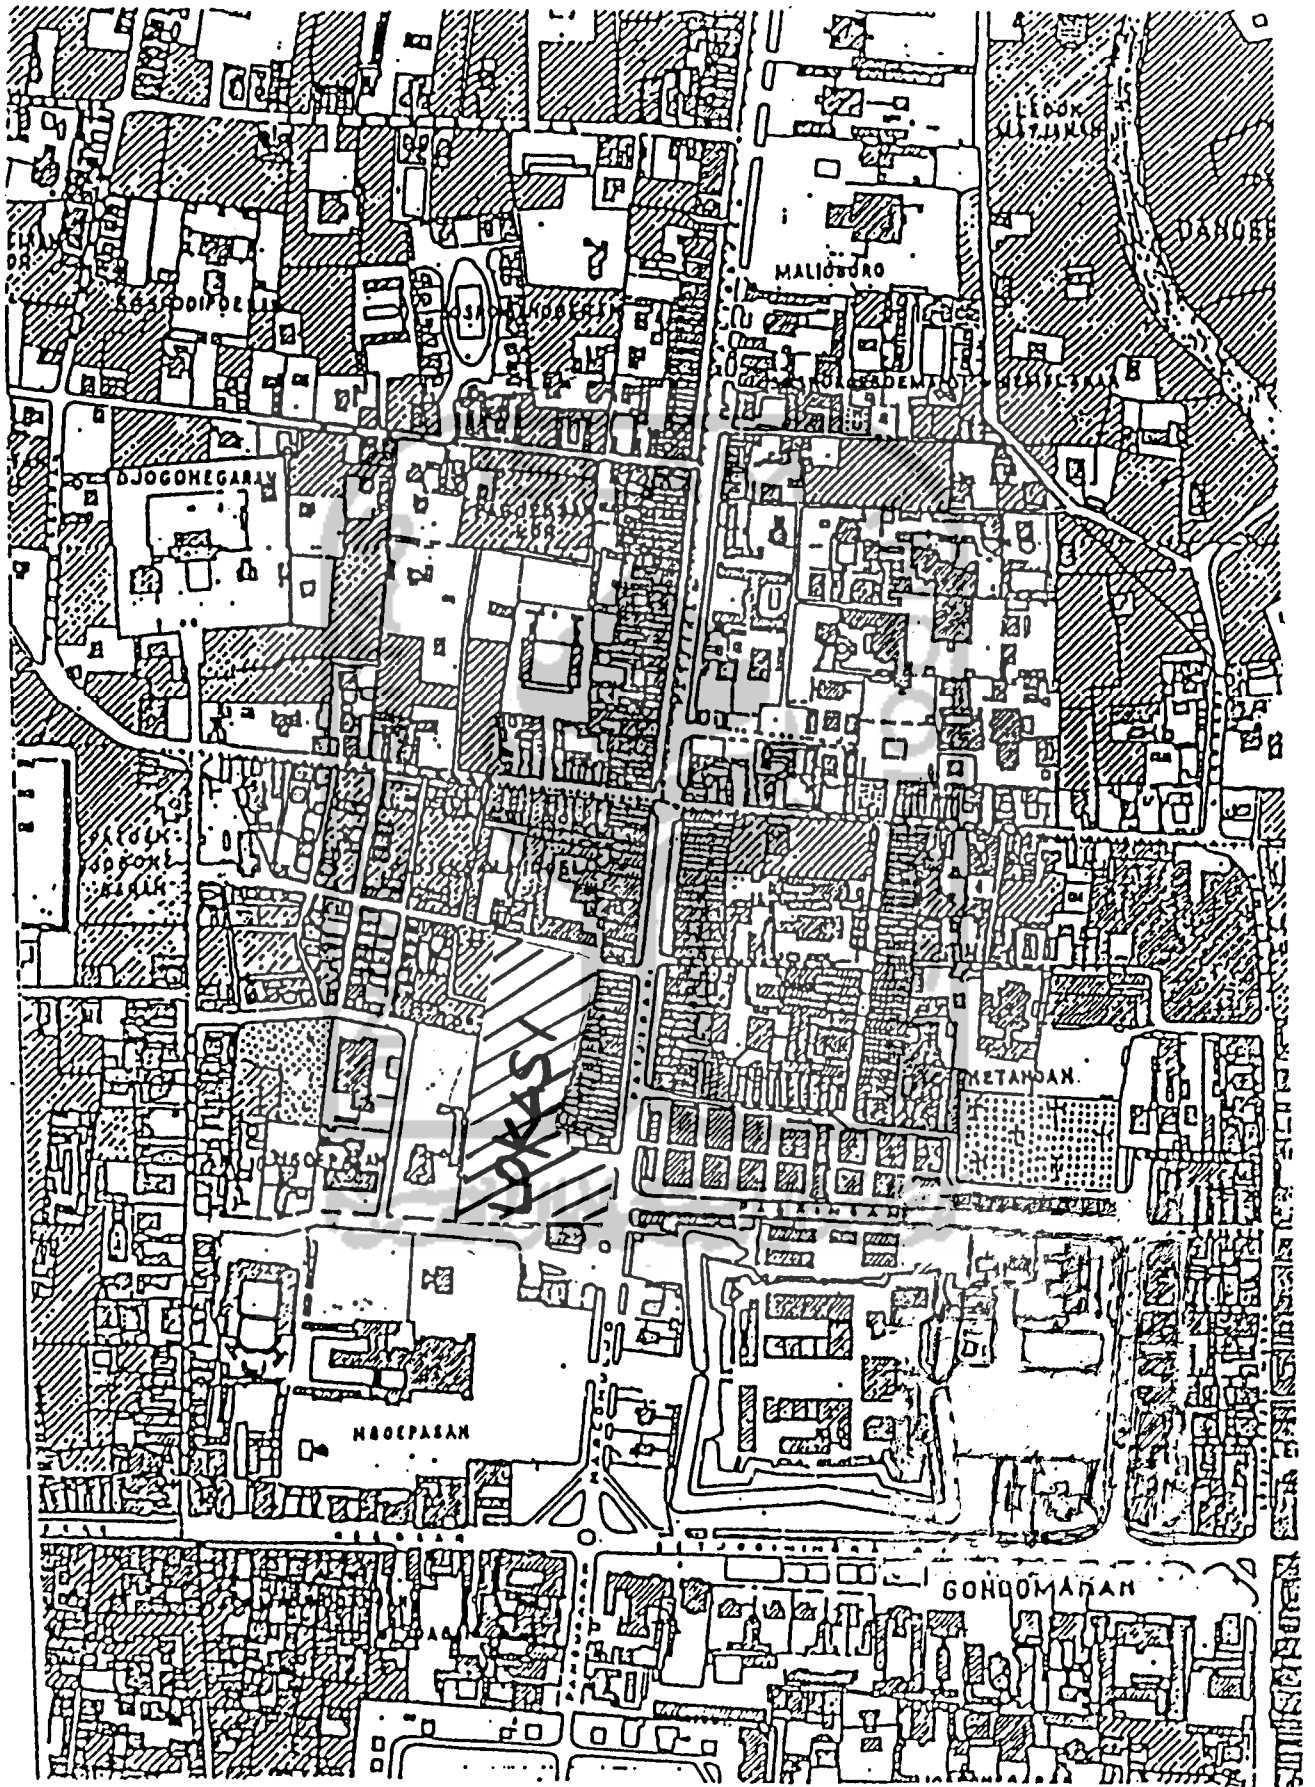

**LAMPIRAN**

Peta Tapak Bangunan Pasar Festival

# Peta Sirkulasi Kendaraan

— ROUTE ANGKUTAN ANTAR KOTA

- - - ROUTE BLS LOKAL

≡ ROUTE BUS KOTA

≡≡≡ ROUTE ANGKUTAN COLT

▶ ARAH PERGERAKAN

○ TITIK SIMPUL

Arsitektural Bangunan Kolonial di Yogyakarta