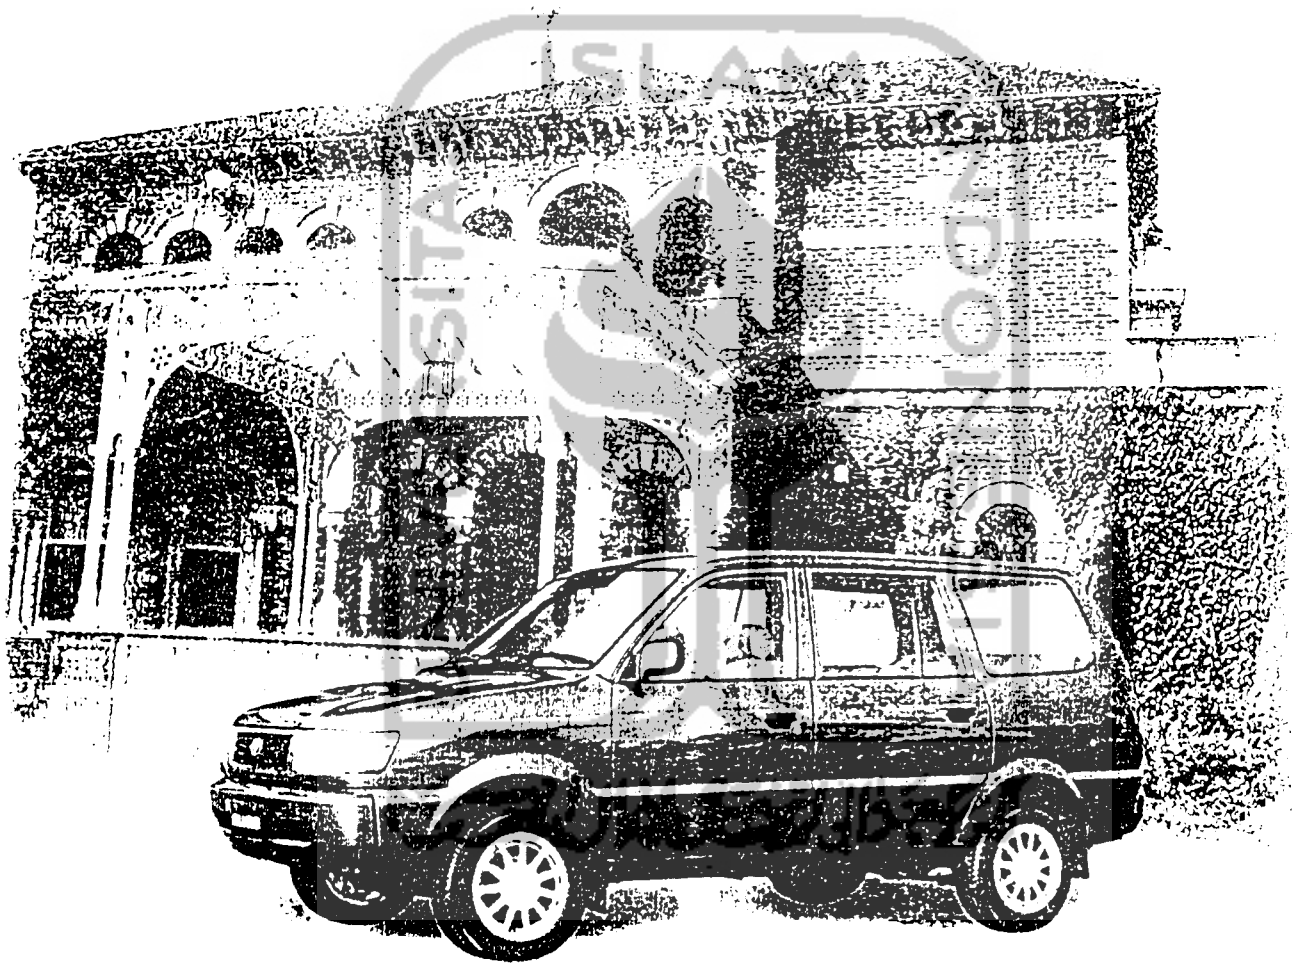

لَا إِلَهَ إِلَّا اللَّهُ مُحَمَّدٌ رَسُوْلُهُ

LAMPIRAN

TOYOTA DYNA

TOYOTA
FONT : Arial (bold)

DYNA
FONT: FUTURA XBIK BT

STARLET
FONT: Lucida Sans Unicode

CORONA
FONT: AMERIGO Md BT

NEW **ABSOLUTE**
CORONA

 **TOYOTA**

KIJANG 1800

Kijang

Font : Khusus (trade mark kijang sendiri)

KIJANG

1987 1988 1989

Land Cruiser
Font : Futura Md BT

LAND CRUISER TURBO

1670 x 1695

KIJANG RANGGA

 TOYOTA

KIJANG

DIESEL

NASMOCO

TOYOTA

COROLLA
FONT: ALDINE 401 BT