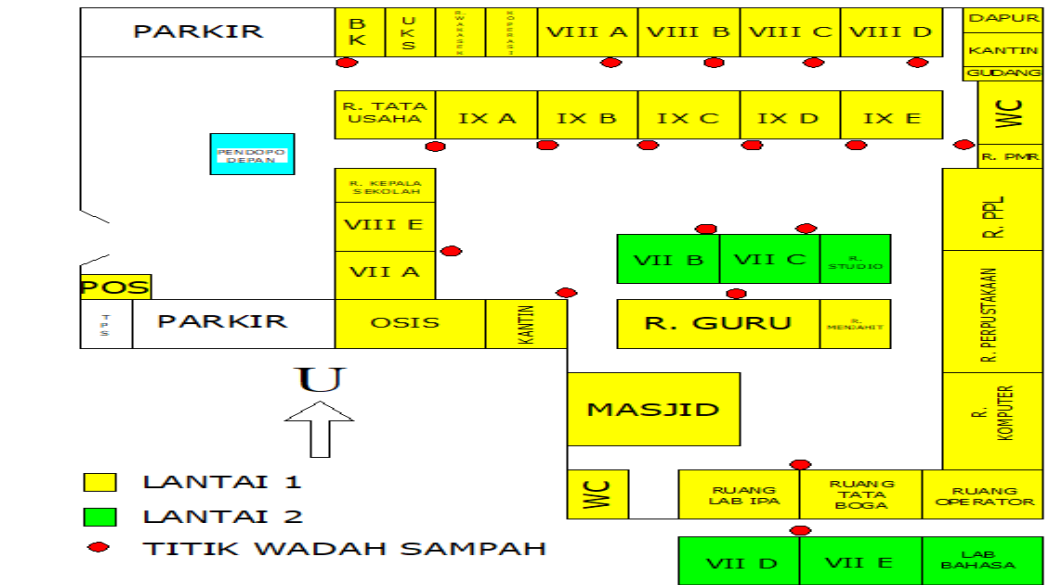

LAMPIRAN

Lampiran 1 – Layout Titik Penempatan Wadah Sampah

(a)

(b)

Gambar L1. Menunjukkan layout titik penempatan wadah sampah yang ada di SMP Negeri 4 Yogyakarta sebanyak 18 titik yang tersebar di setiap lantai (a). Sedangkan di SMP Muhammadiyah 2 Yogyakarta terdapat 27 titik (b).