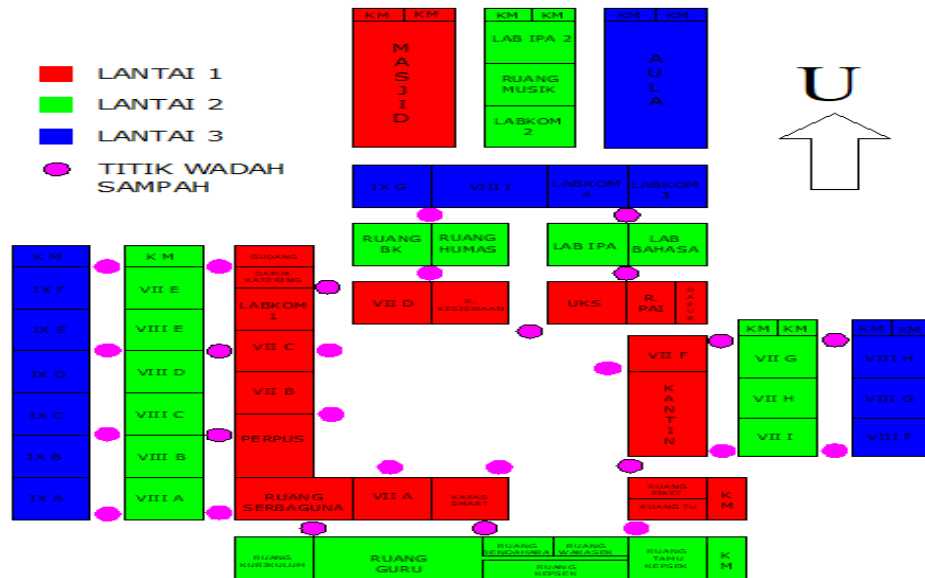

LAMPIRAN

Lampiran 1 – Layout Titik Penempatan Wadah Sampah

(a)

(b)

Gambar L1. Menunjukkan layout titik penempatan wadah sampah yang ada di SMP Negeri 4 Yogyakarta sebanyak 18 titik yang tersebar di setiap lantai (a). Sedangkan di SMP Muhammadiyah 2 Yogyakarta terdapat 27 titik (b).